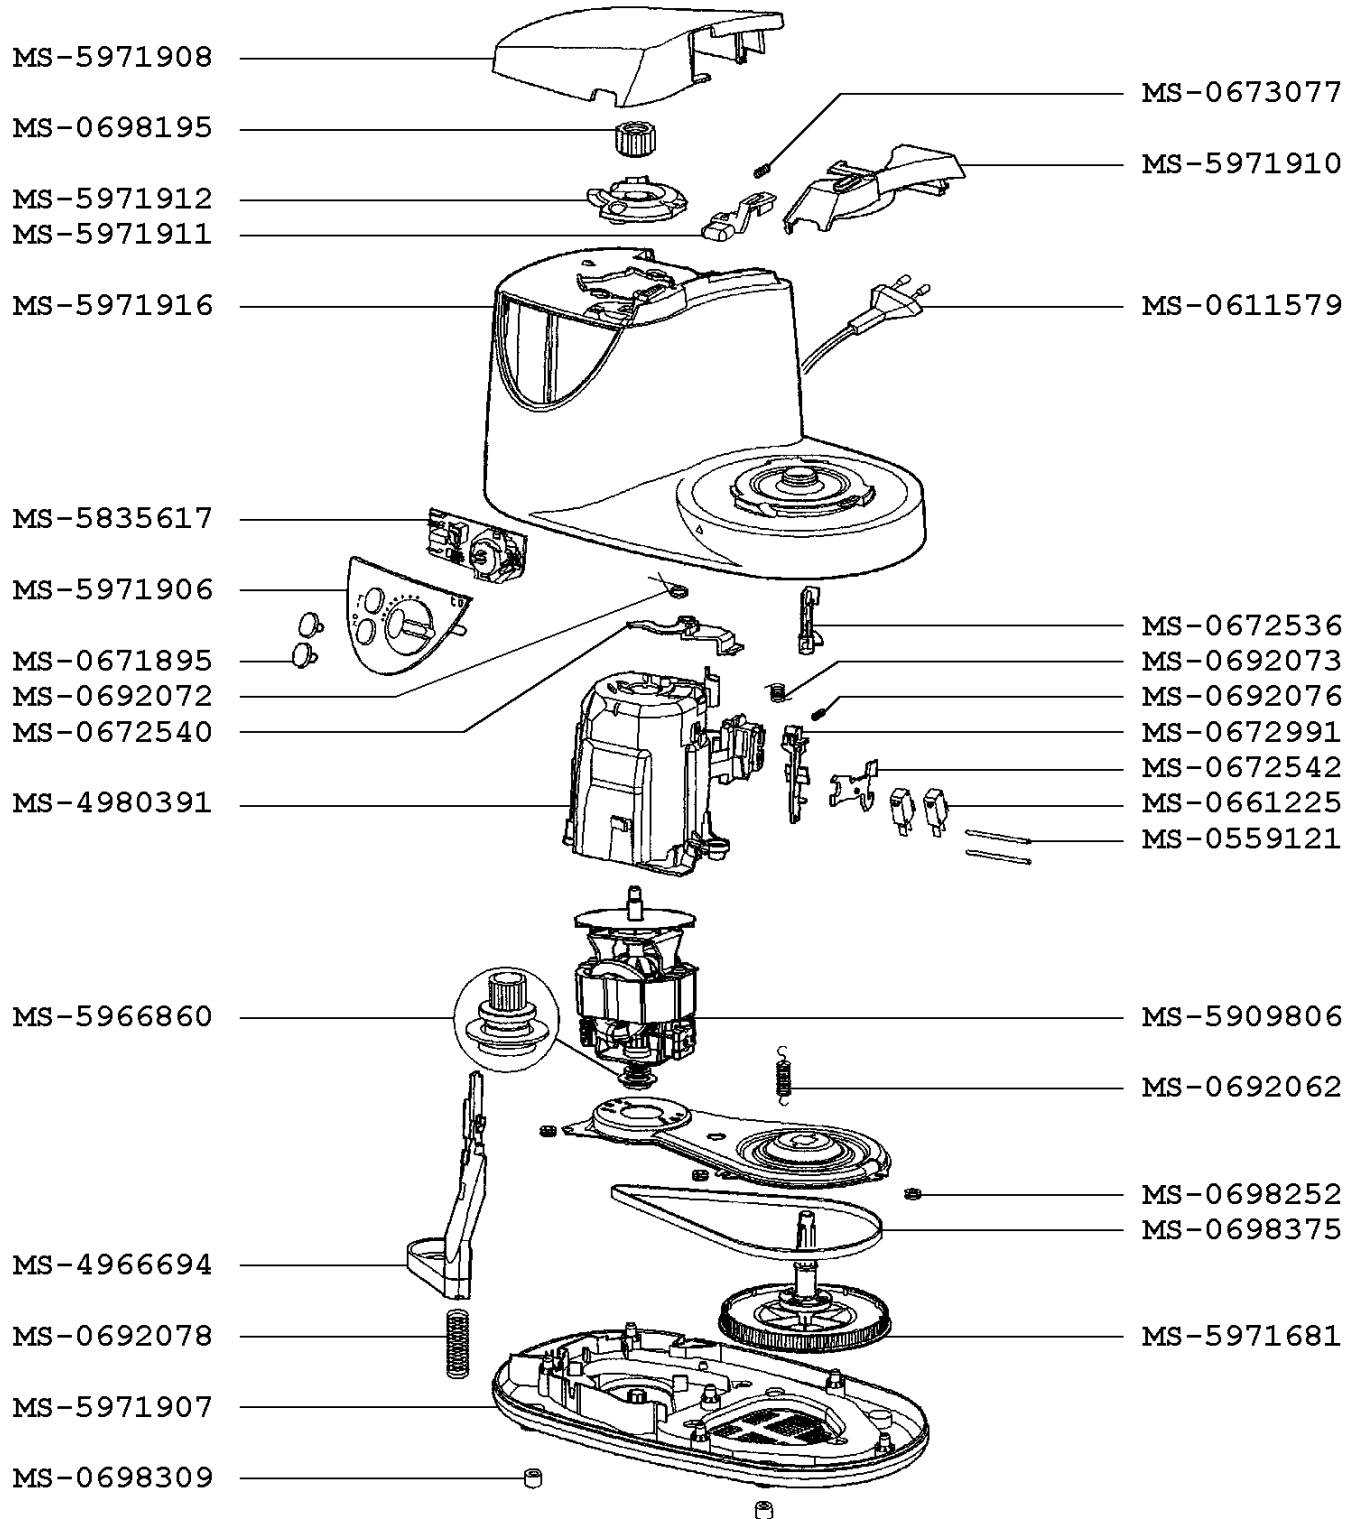

KRUPS

ROBOT VARIOMIX 3000

GRB242(Q)

CREACIÓN
EDICIÓN

21/10/2010

PÁGINA
1/3

PAÍS
AE

FAMILIA
III

KRUPS

ROBOT VARIOMIX 3000

GRB242(Q)

CREACIÓN
EDICIÓN

21/10/2010

PÁGINA
2/3

PAÍS
AE

FAMILIA
III

KRUPS

ROBOT VARIOMIX 3000

GRB242(Q)

CREACIÓN
EDICIÓN

21/10/2010

PÁGINA
3/3

PAÍS
AE

FAMILIA
III