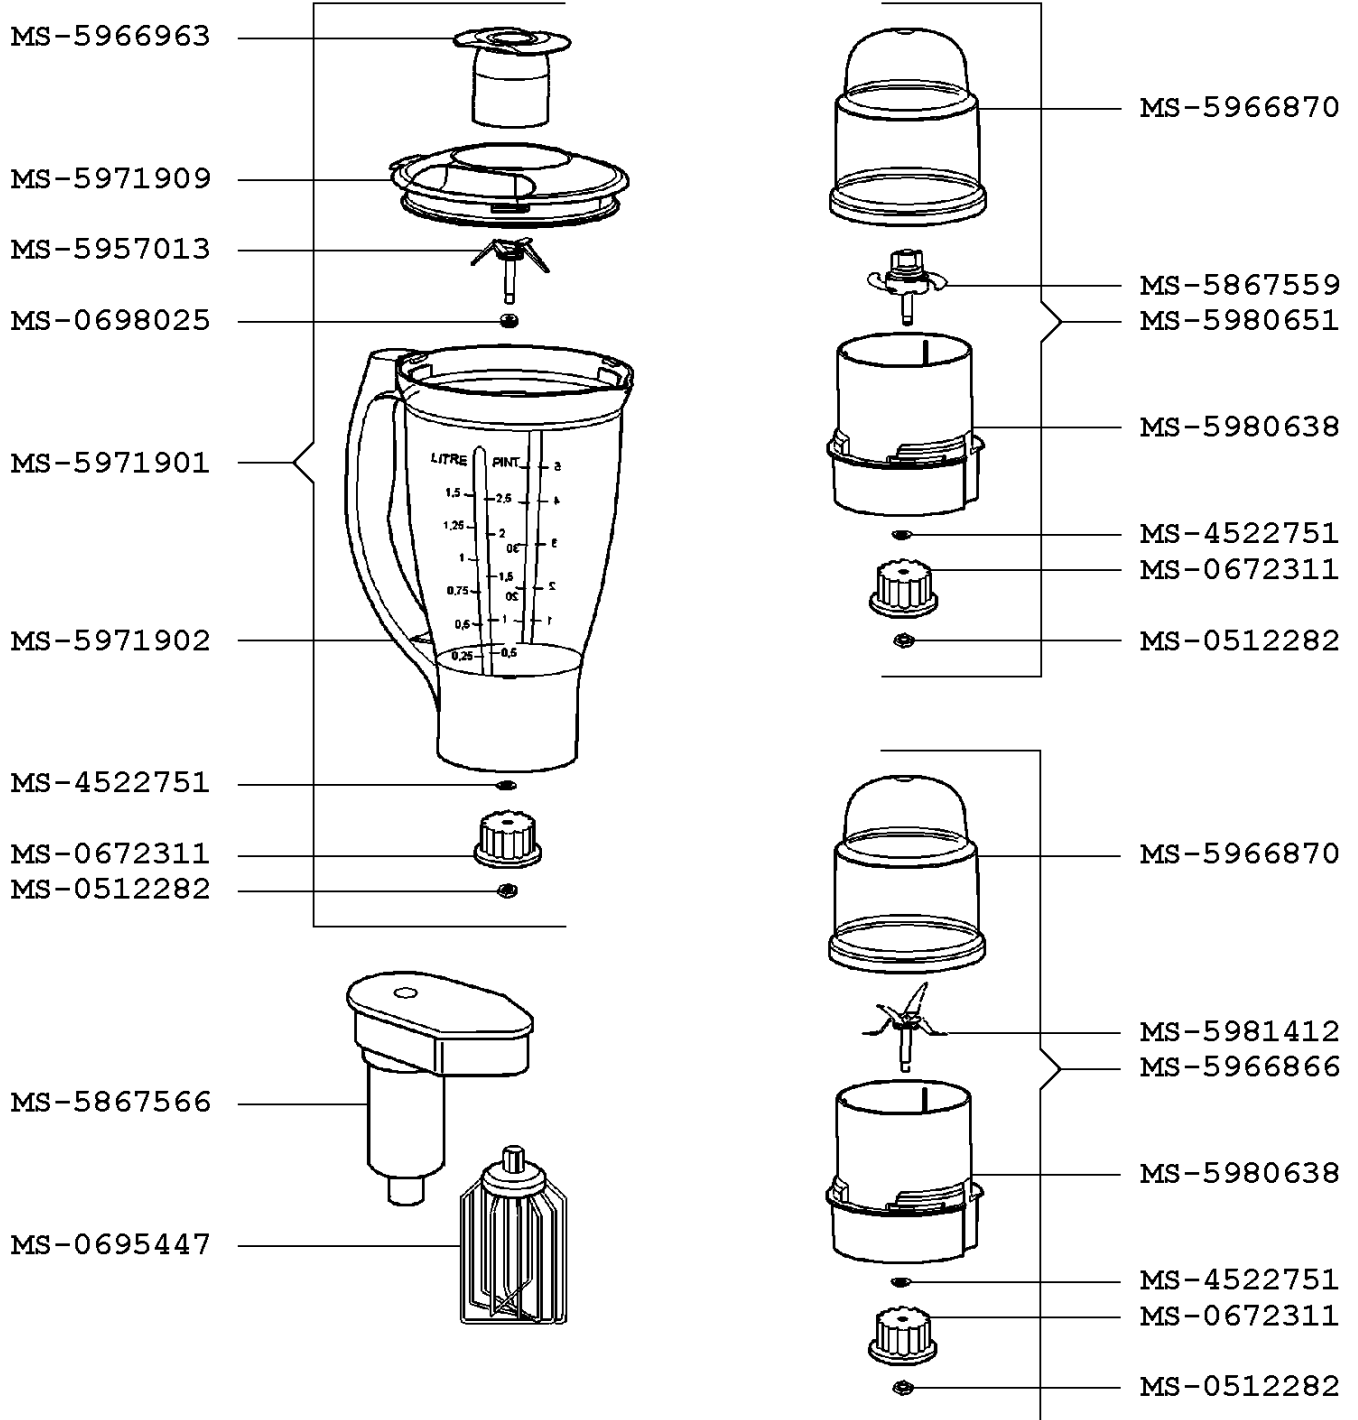

KRUPS

ROBOT VARIOMIX 3000

GRB242(Q)

CREACIÓN
EDICIÓN

21/10/2010

PÁGINA
3/3

PAÍS
AE

FAMILIA
III