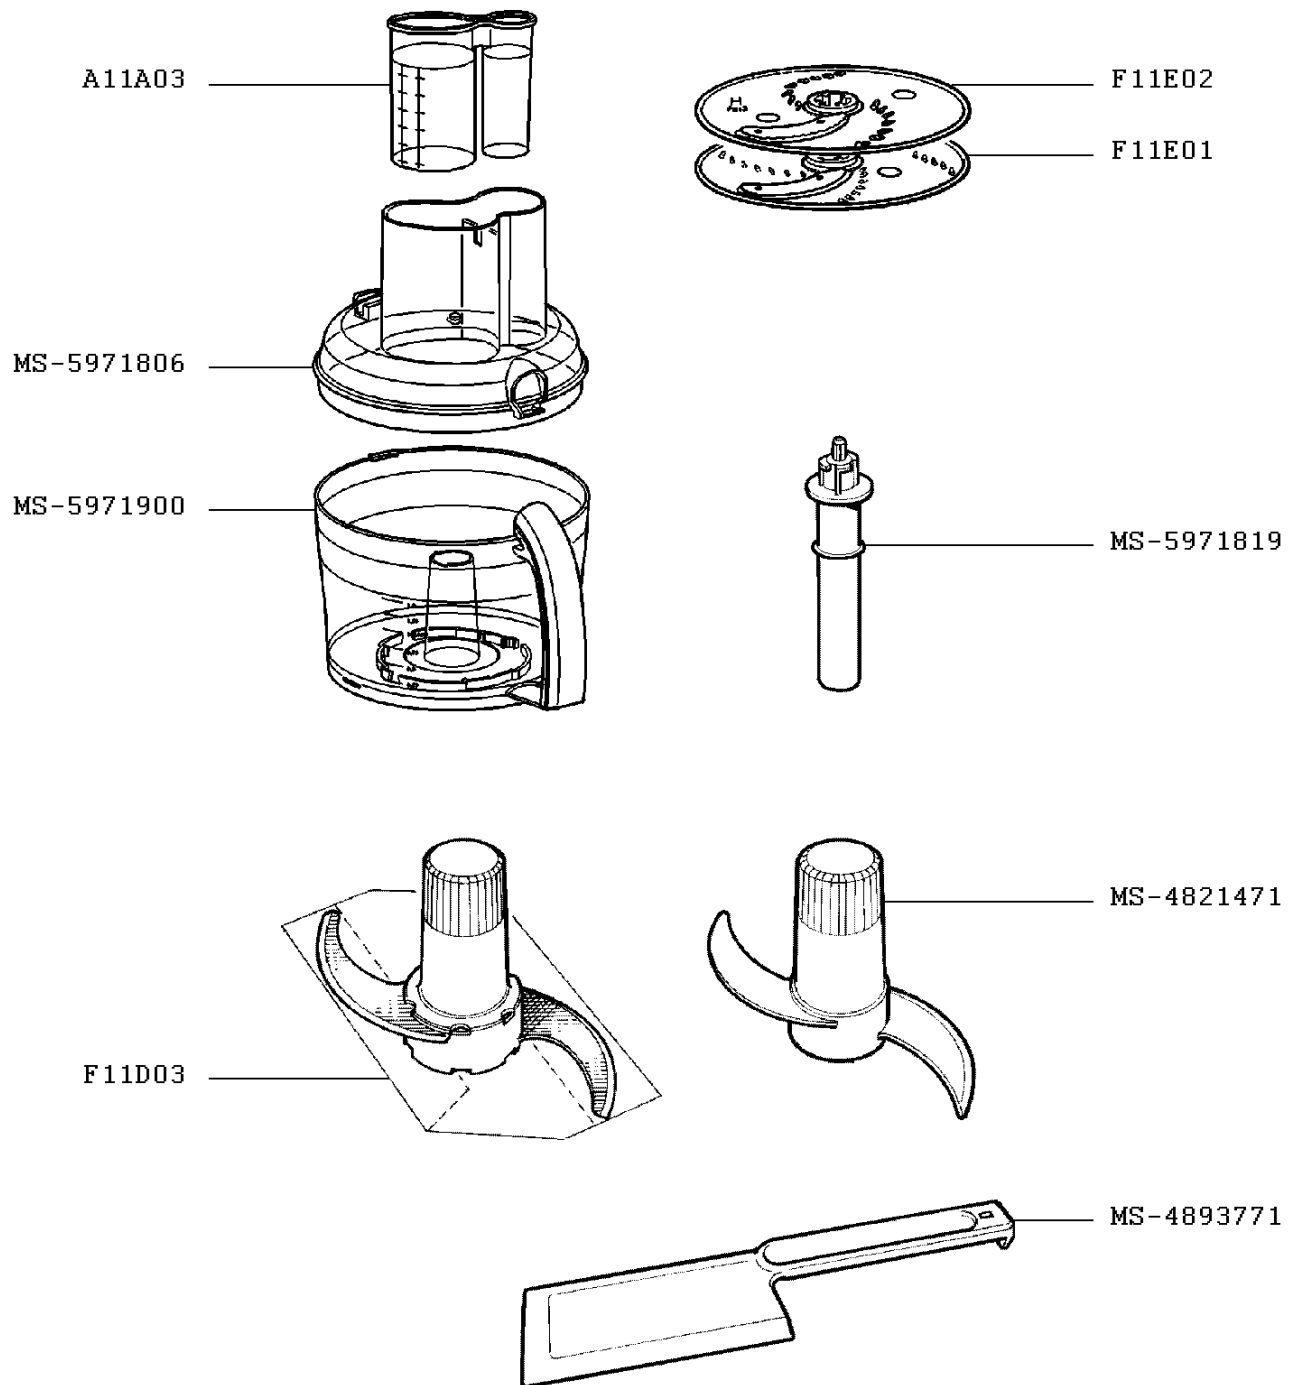

KRUPS

ROBOT VARIOMIX 3000

GRB242(Q)

CREACIÓN
EDICIÓN

21/10/2010

PÁGINA
2/3

PAÍS
AE

FAMILIA
III