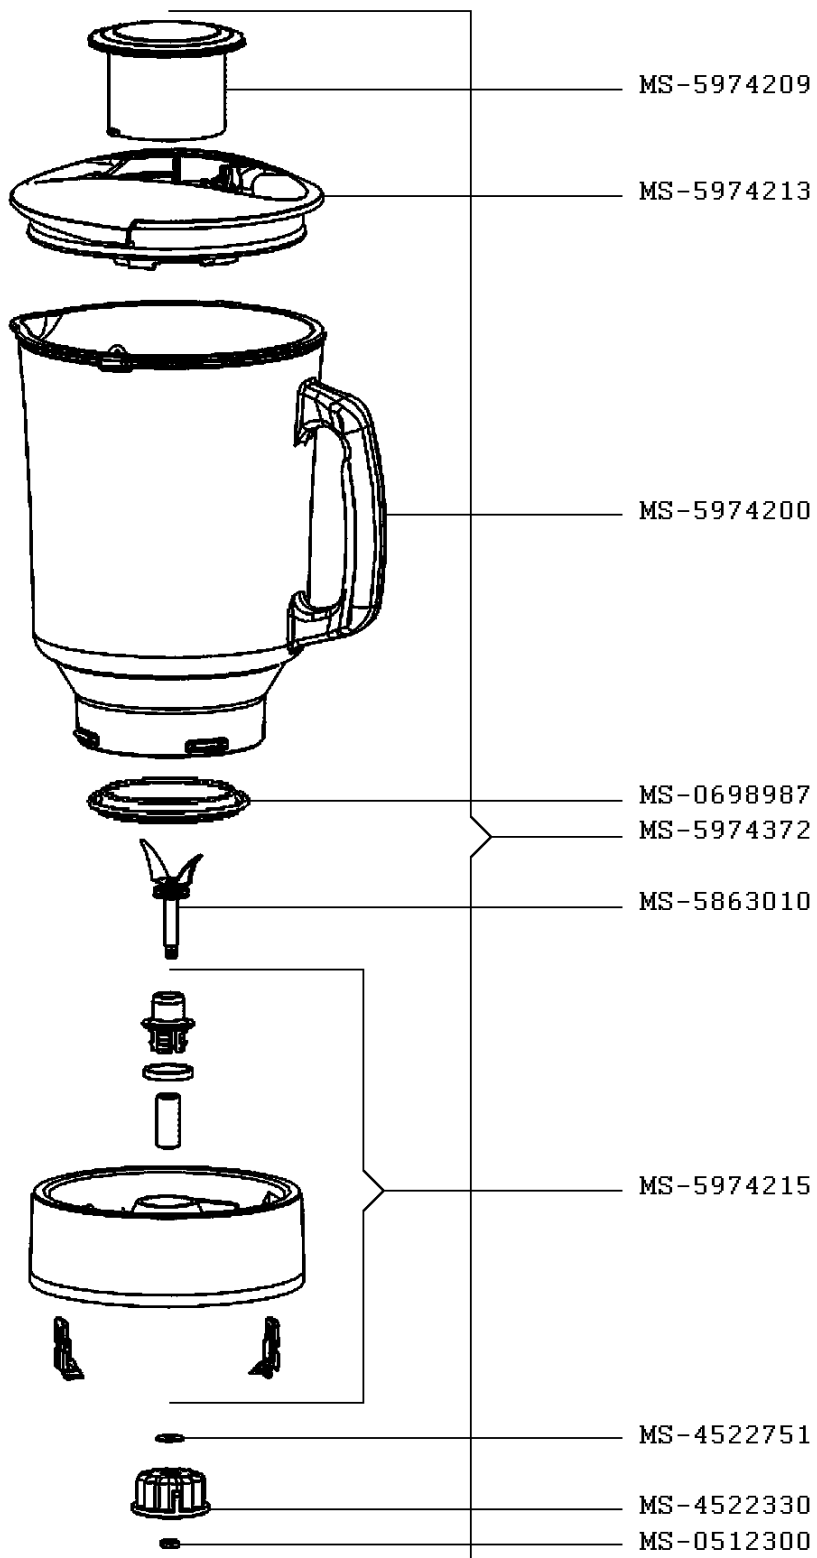

KRUPS

BATIDORA FRESHMIX

KB710D41/860

CREACIÓN
EDICIÓN

13/07/2005
23/11/2006

PÁGINA
1/2

PAÍS
AE

FAMILIA
III

KRUPS

BATIDORA FRESHMIX

KB710D41/860

CREACIÓN
EDICIÓN

13/07/2005
23/11/2006

PÁGINA
2/2

PAÍS
AE

FAMILIA
III