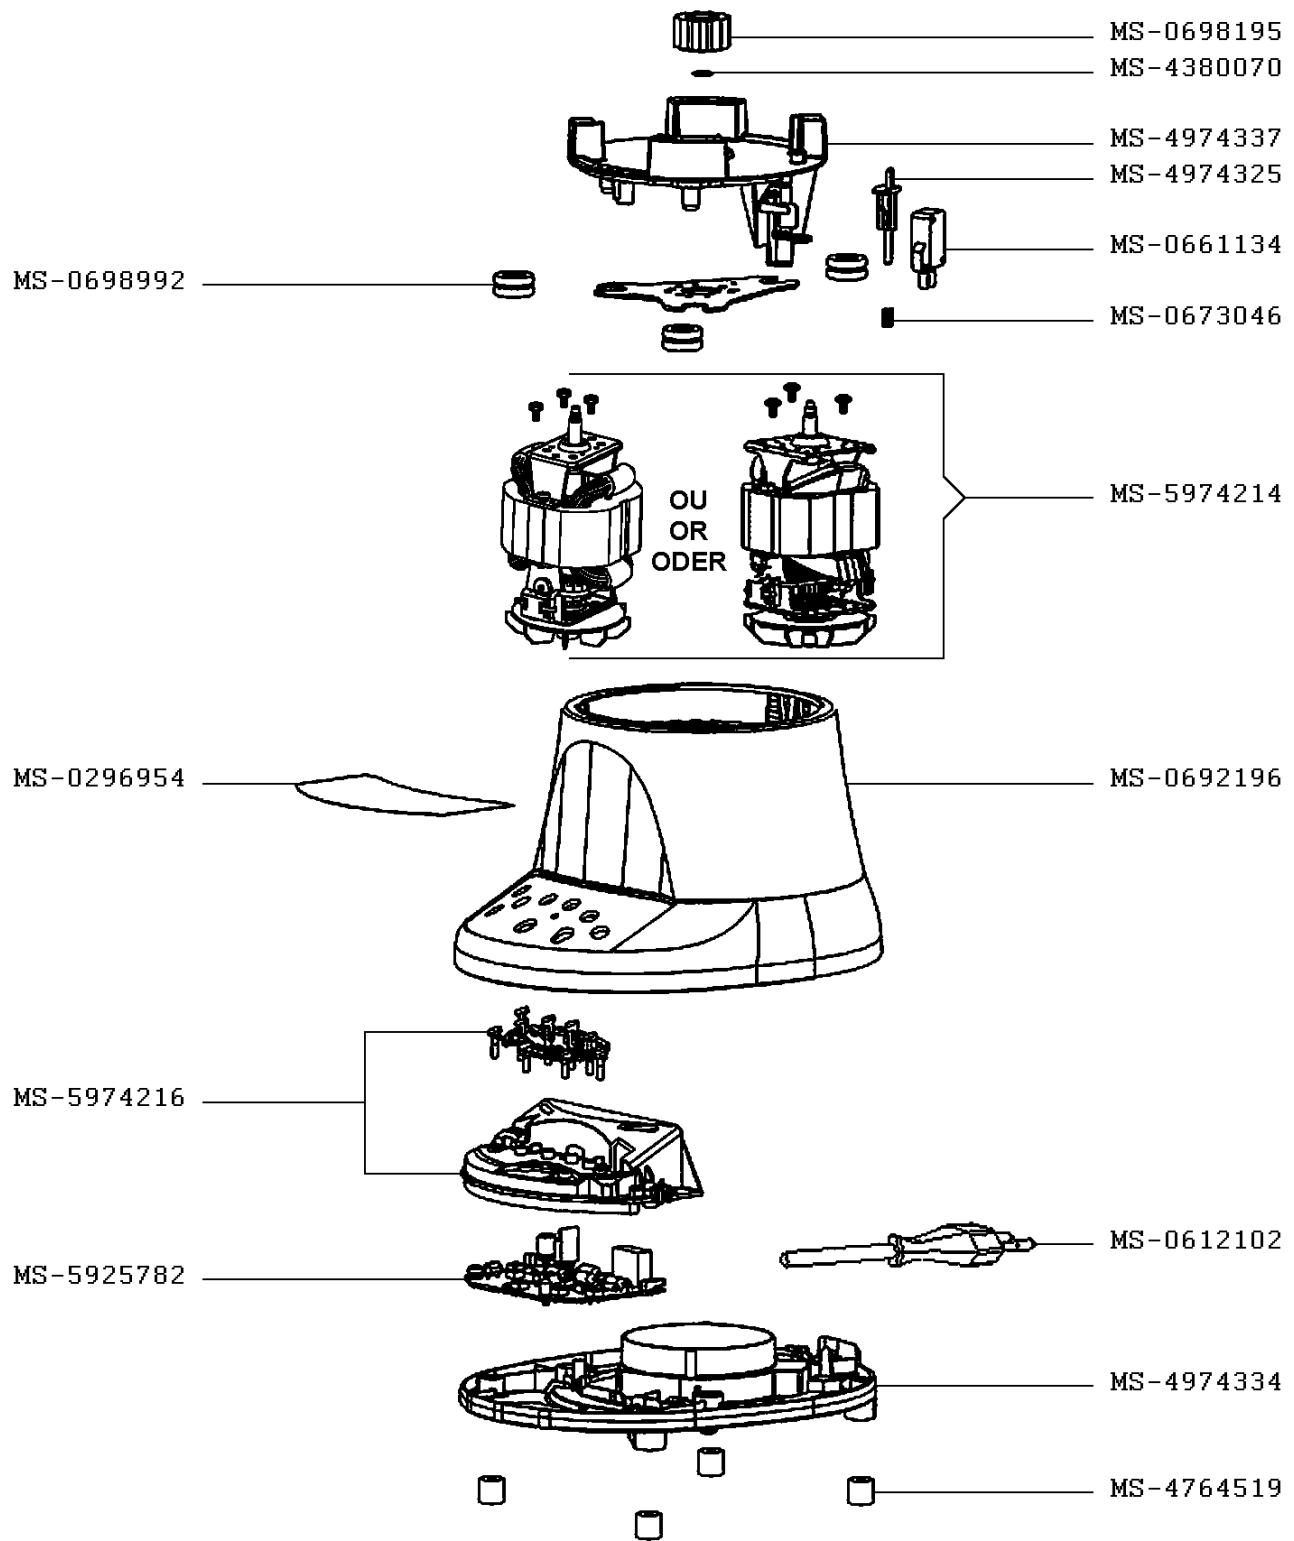

KRUPS

BATIDORA FRESHMIX

KB710D41/860

CREACIÓN
EDICIÓN

13/07/2005
23/11/2006

PÁGINA
1/2

PAÍS
AE

FAMILIA
III

KRUPS

BATIDORA FRESHMIX

KB710D41/860

CREACIÓN
EDICIÓN

13/07/2005
23/11/2006

PÁGINA
2/2

PAÍS
AE

FAMILIA
III