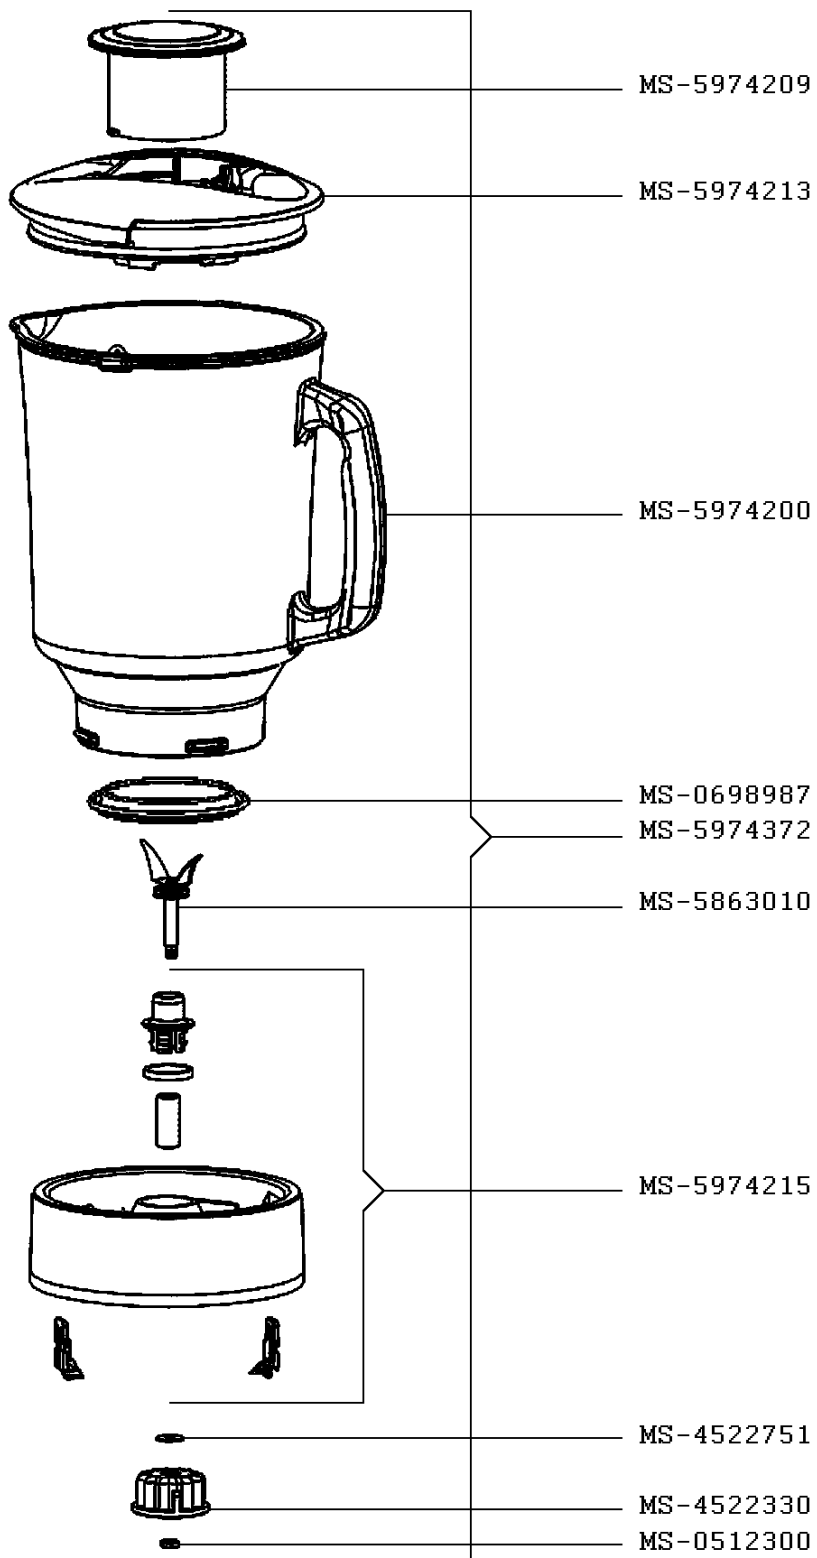

KRUPS

BLENDER FRESHMIX

KB710D41/860

CREATION
EDITION

13/07/2005
08/02/2006

PAGE
1/2

PAYS
ES

FAMILLE
III

KRUPS

BLENDER FRESHMIX

KB710D41/860

CREATION
EDITION

13/07/2005
08/02/2006

PAGE
2/2

PAYS
ES

FAMILLE
III