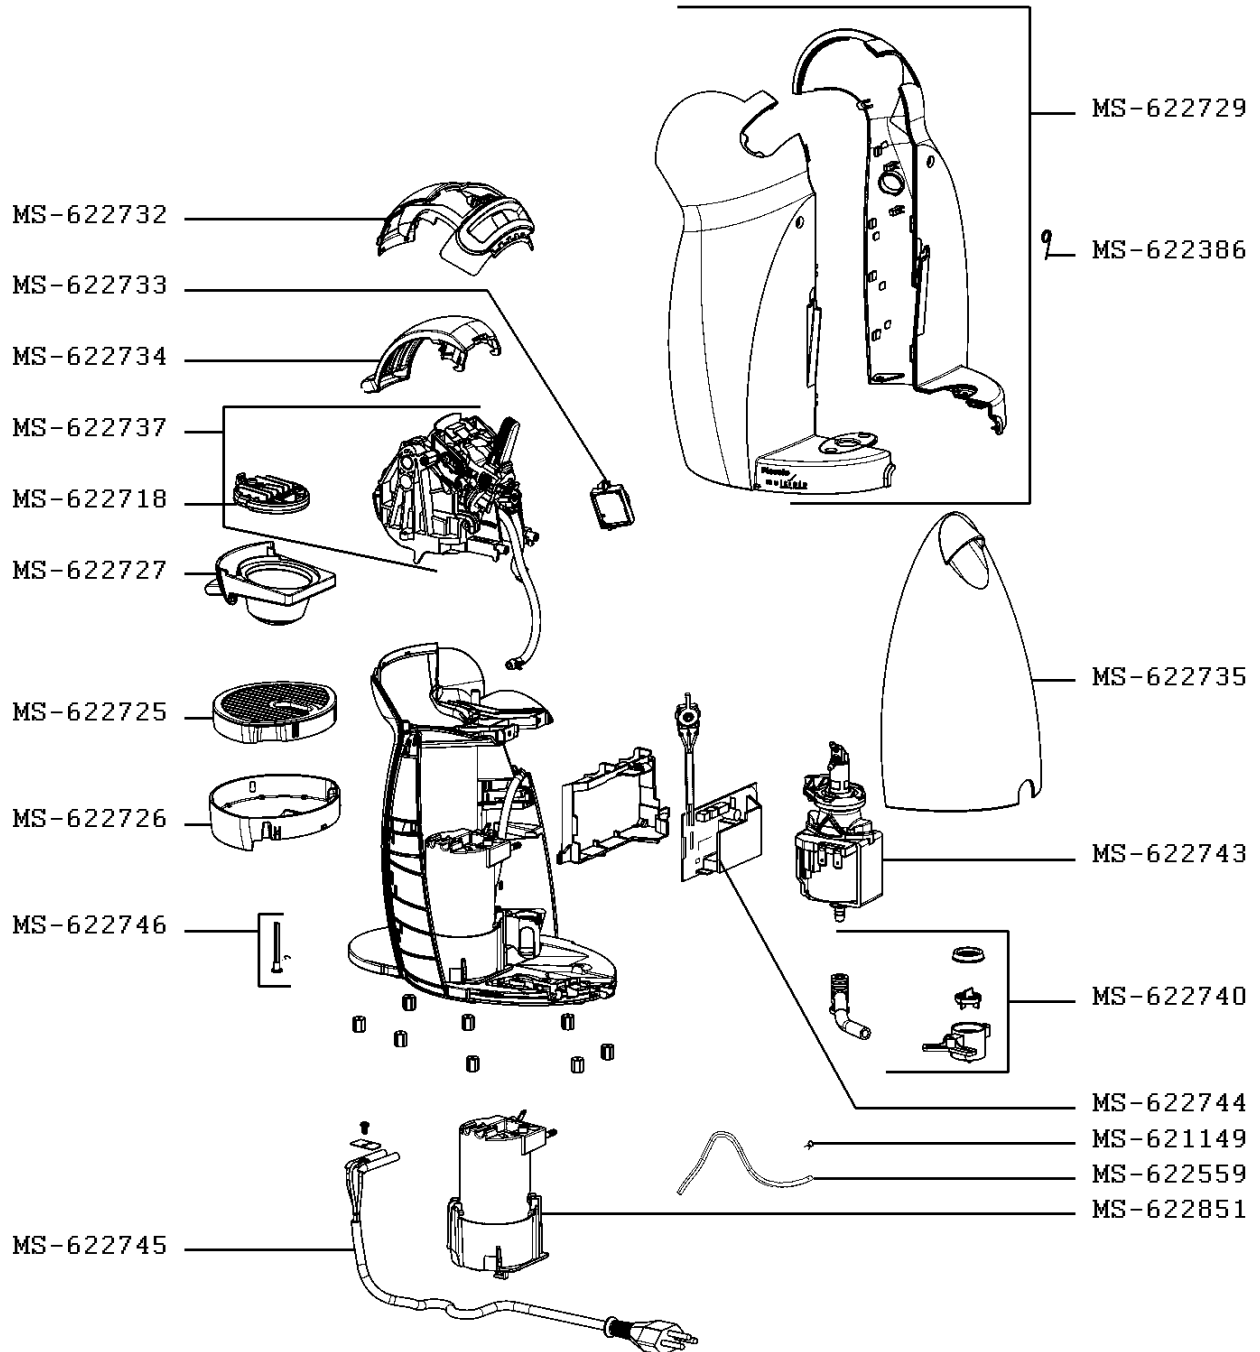

KRUPS

EXPRESSO DOLCE GUSTO

KP100610/7Z0

CREATION
EDITION

01/04/2010
25/01/2012

PAGE
1/1

PAYS
ES

FAMILLE
II