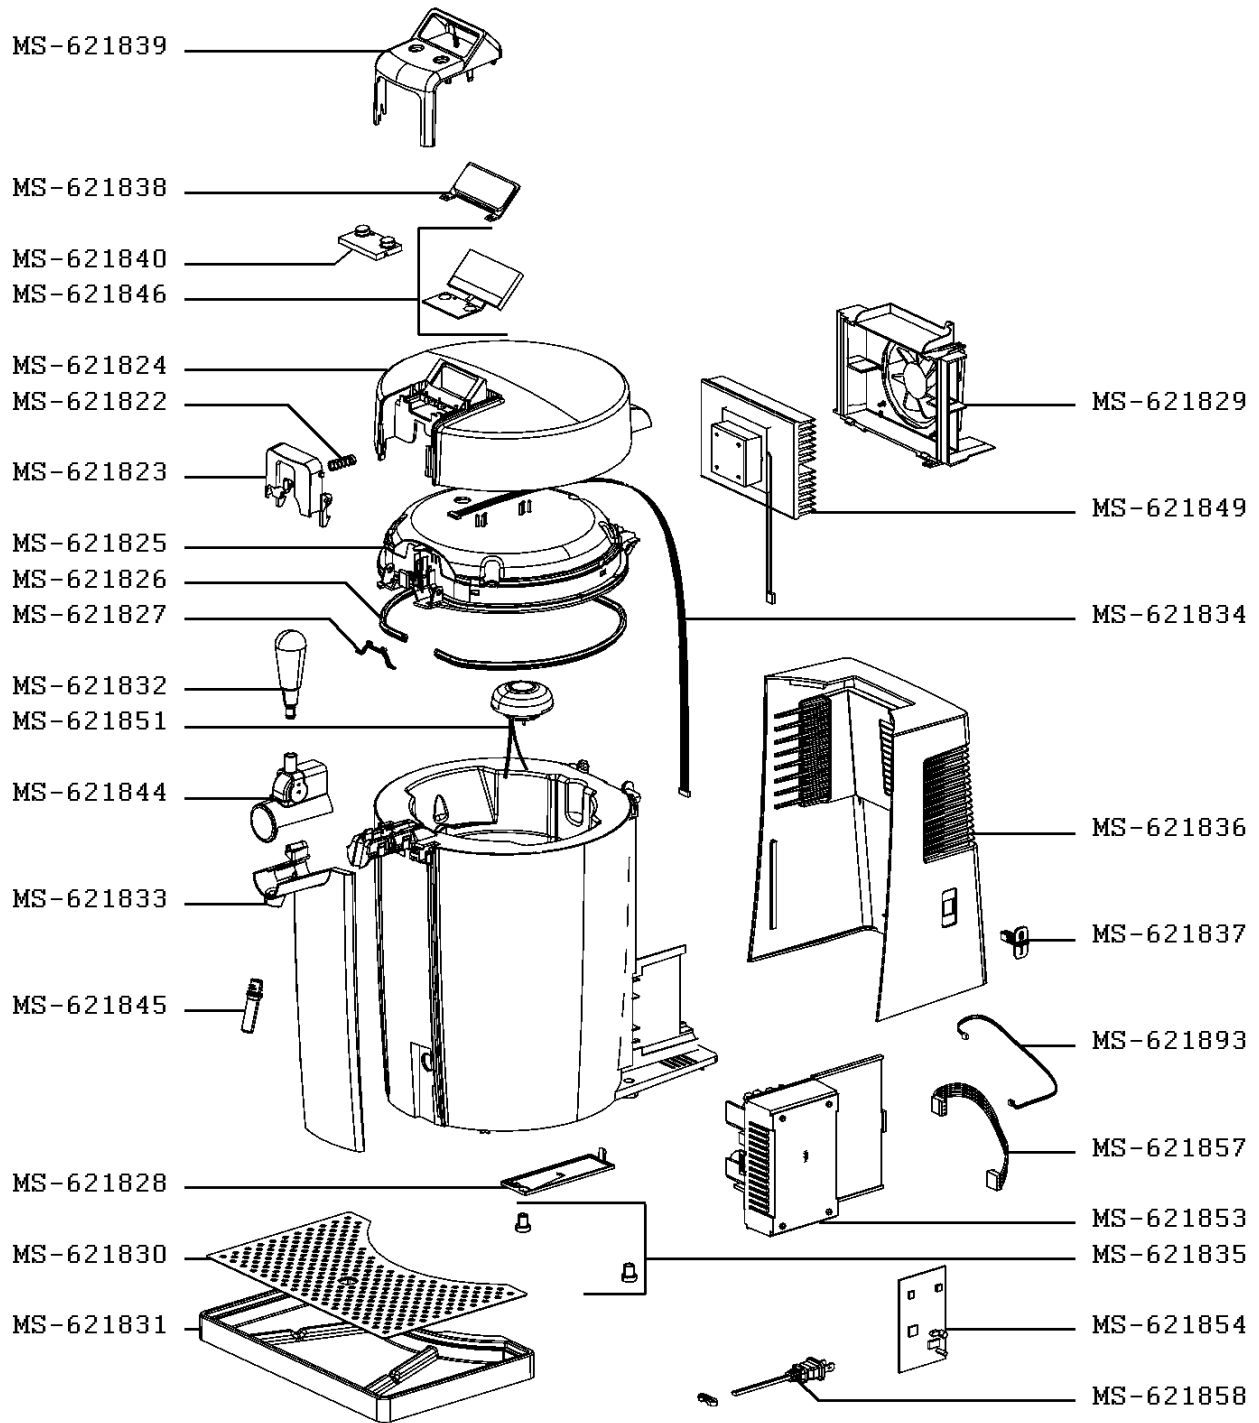

KRUPS

BIERE PRESSION BEERTENDER B95

VB5120ES/7ZA

CREATION
EDITION

07/01/2008
20/10/2010

PAGE
1/1

PAYS
ES

FAMILLE
II