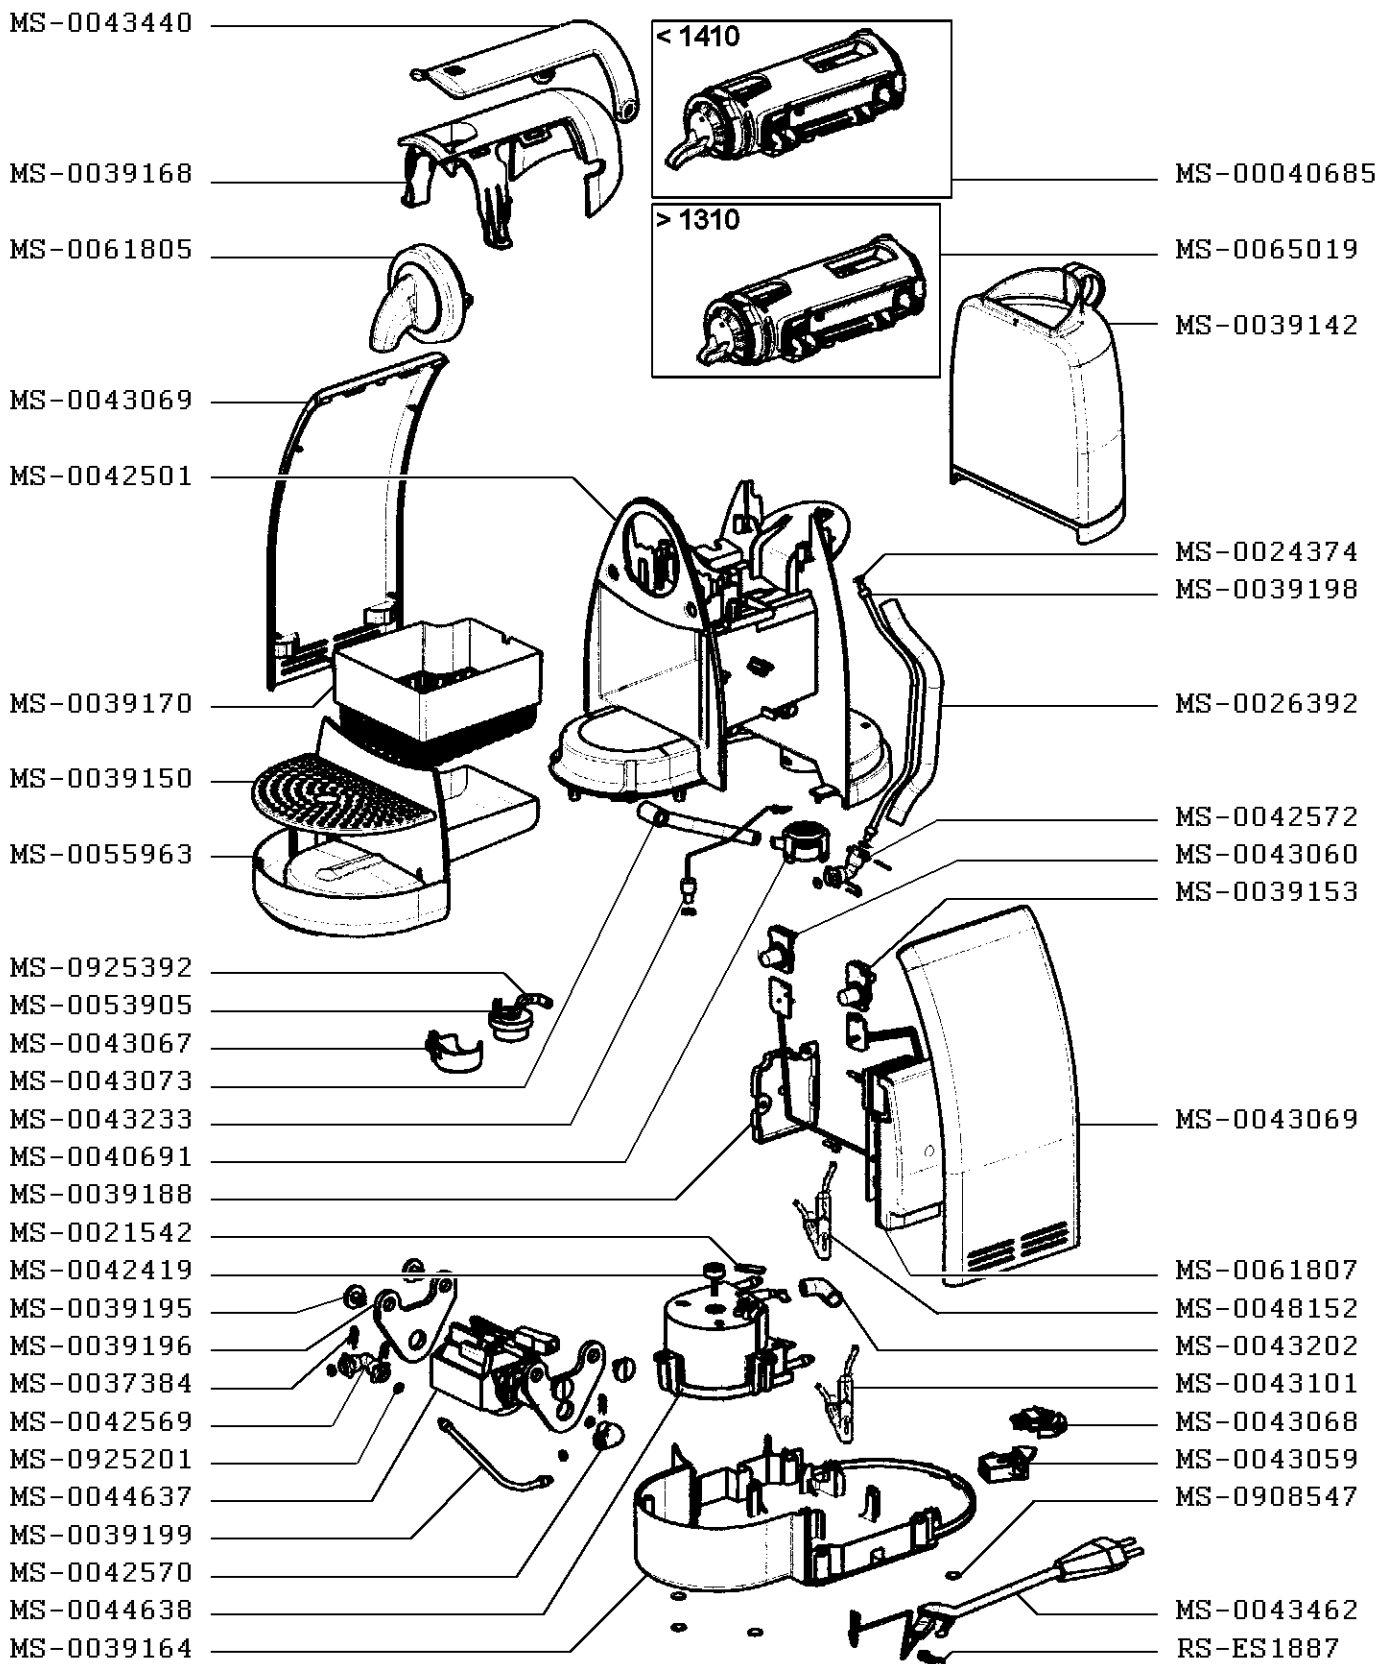

KRUPS

EXPRESSO NESPRESSO ESSENZA AUTOMATIC

XN212010/4J0

CREATION
EDITION

04/02/2009
27/02/2012

PAGE
1/1

PAYS
BE

FAMILLE
II