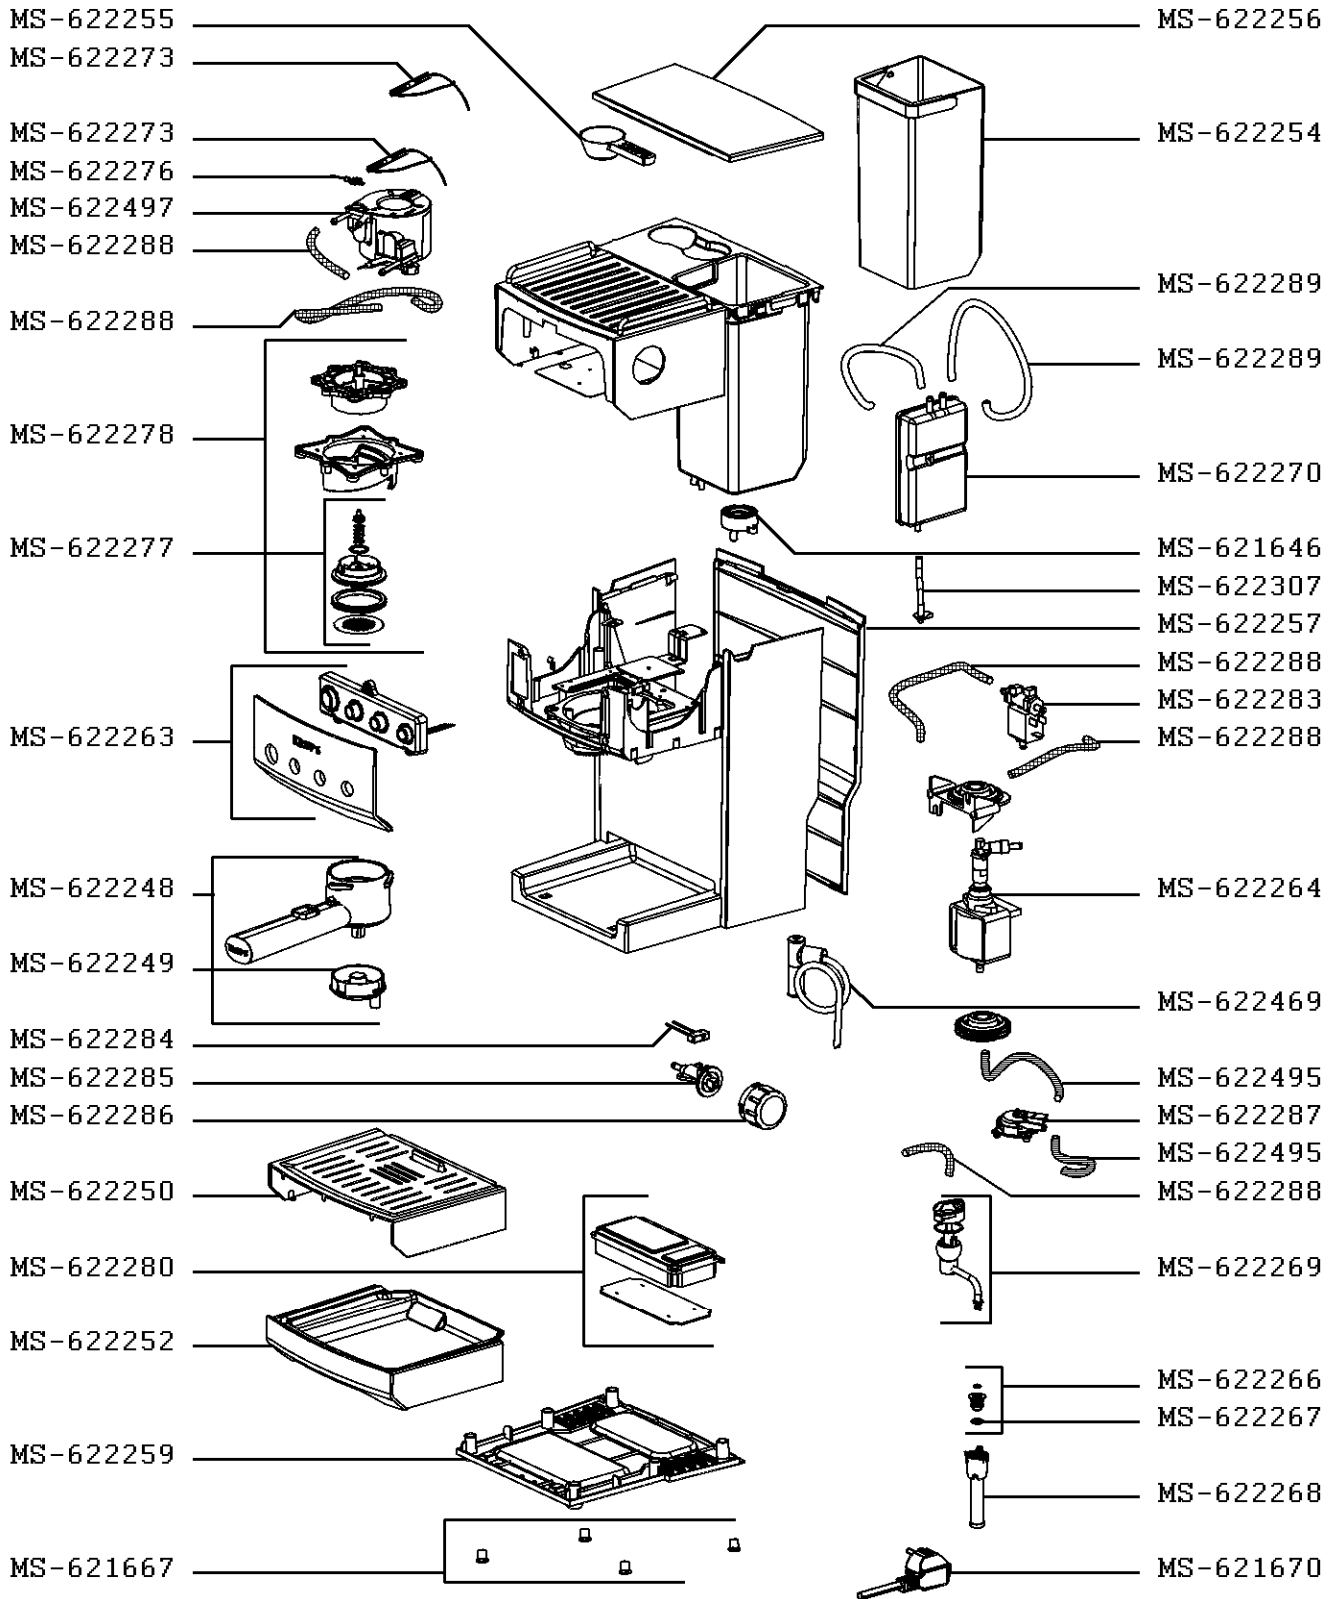

KRUPS

EXPRESSO SERIE AUTOCAPUCCINNO

XP5280FR/1P0 YY8202FD

CREATION
EDITION

04/02/2009
30/04/2010

PAGE
1/1

PAYS
FR

FAMILLE
II