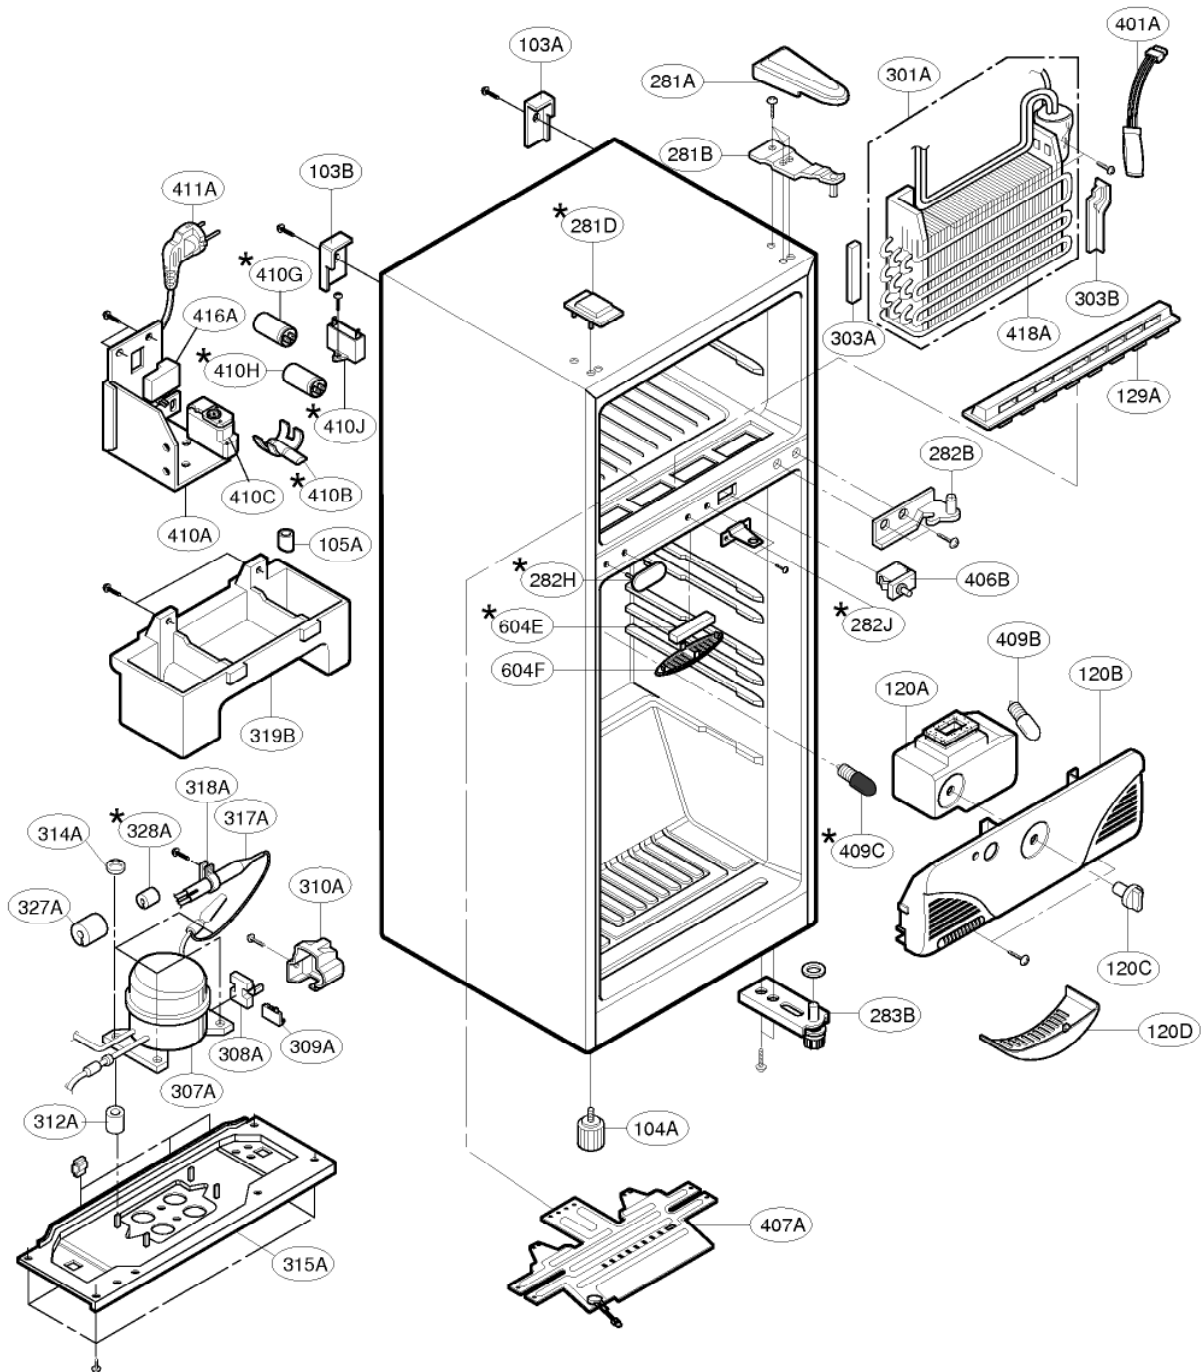

7-2 Ref.: GR-282

*: optional parts

Reversible Door : 281D, 282H
 FIR Lamp : 409C, 410J
 Deodorizer : 604E
 Steel Shelves : 136A, 136C, 136E
 Plastic Shelves : 149A, 149B, 149C
 Lock : 282J

*: optional parts