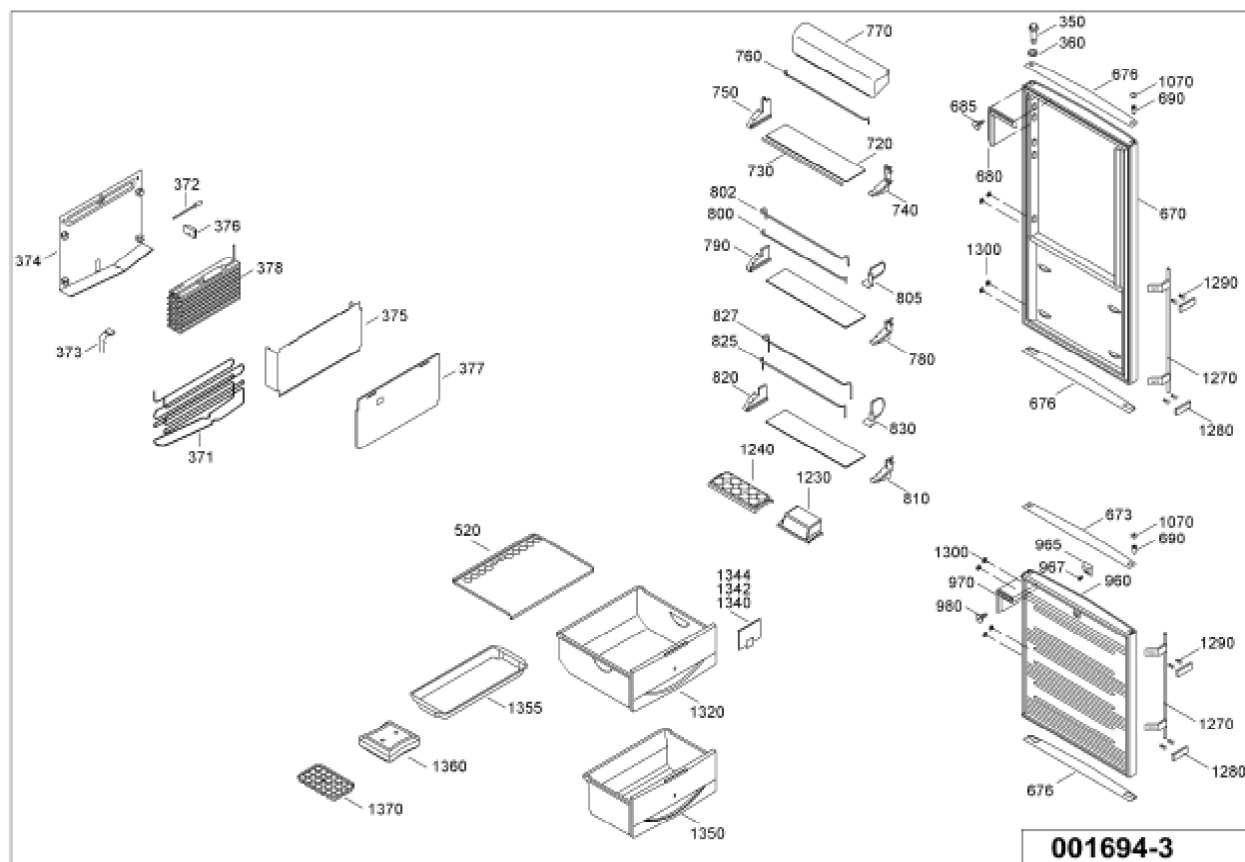

Version/001/KGBNes/KGBNes 3846-27C/Nomenclature pièces détachées

Pos.	Référence	Quantité	Description	Prix
1	7042350	1	PLAQUE CHARNIERE	7.60
10	9692062	1	LIAISON HAUT/BAS/MILIEU LAQUEE	4.20
20	7427018	2	BOUCHON	0.18
25	9450106	1	CHARNIERE PEINTE	2.70
30	7422832	2	ROULETTES	0.98
40	7113142	2	GOND	0.38
50	4098142	2	VIS DE REGLAGE	1.30
60	7427780	1	CAPOT	0.28
70	4098110	4	VIS PERCEUSE A TOLE	0.38
80	9801576	1	BOITIER COMPLET ECLAIRAGE	4.20
90	6072030	1	DOUILLE POUR AMPOULE	6.20
100	9721001	1	REFLECTEUR	0.38
110	6070024	1	AMPOULE	2.70
115	7744094	1	JOINT PIECE ISOLATION	4.20
117	4098112	2	VIS PT	0.22
120	5940498	1	EVAPORATEUR REFRIGERATION	37.90
122	7426320	4	FIXATION EVAPORATEUR	0.60
124	6942126	1	SONDE	6.20
125	6942098	1	SONDE EVAPORATEUR REFRIGERATEUR	14.50
130	4098134	2	VIS PT	0.28
140	7426642	1	CACHE DE FIXATION MURALE	4.20
150	7426396	1	CAPOT	1.70
160	9247006	1	BOITIER BANDEAU DE COMMANDE	16.50
180	7426718	1	BANDEAU DE COMMANDE	9.50
200	6113380	1	PLATINE DE COMMANDE	43.50
210	6113682	1	PLATINE DE PUISSANCE	88.00
250	6942056	1	SONDE AIR REFRIGERATEUR	11.50