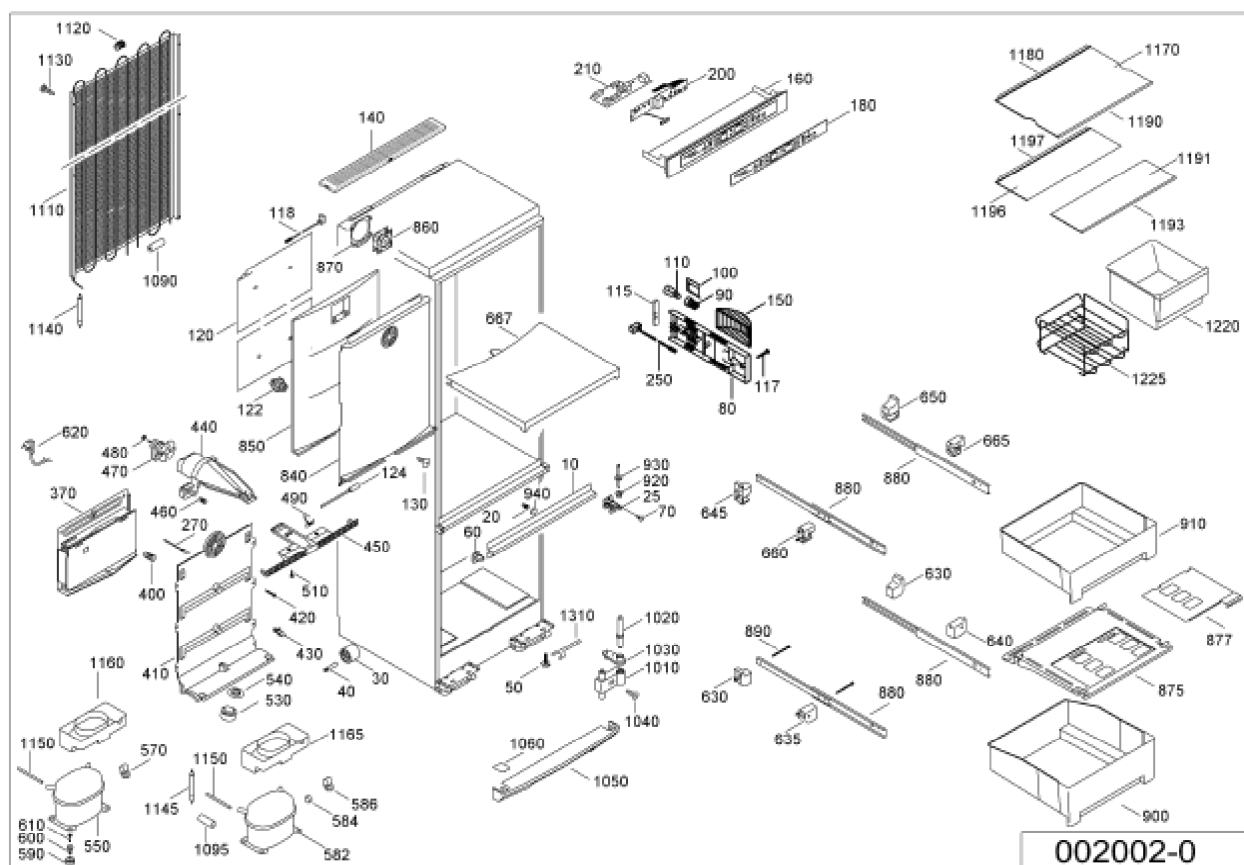

Version/001/KGBNeS/KGBNeS 3846-27C/Nomenclature pièces détachées

Pos.	Référence	Quantité	Description	Prix
1	7042350	1	PLAQUE CHARNIERE	7.60
10	9692062	1	LIAISON HAUT/BAS/MILIEU LAQUEE	4.20
20	7427018	2	BOUCHON	0.18
25	9450106	1	CHARNIERE PEINTE	2.70
30	7422832	2	ROULETTES	0.98
40	7113142	2	GOND	0.38
50	4098142	2	VIS DE REGLAGE	1.30
60	7427780	1	CAPOT	0.28
70	4098110	4	VIS PERCEUSE A TOLE	0.38
80	9801576	1	BOITIER COMPLET ECLAIRAGE	4.20
90	6072030	1	DOUILLE POUR AMPOULE	6.20
100	9721001	1	REFLECTEUR	0.38
110	6070024	1	AMPOULE	2.70
115	7744094	1	JOINT PIECE ISOLATION	4.20
117	4098112	2	VIS PT	0.22
120	5940498	1	EVAPORATEUR REFRIGERATION	37.90
122	7426320	4	FIXATION EVAPORATEUR	0.60
124	6942126	1	SONDE	6.20
125	6942098	1	SONDE EVAPORATEUR REFRIGERATEUR	14.50
130	4098134	2	VIS PT	0.28
140	7426642	1	CACHE DE FIXATION MURALE	4.20
150	7426396	1	CAPOT	1.70
160	9247006	1	BOITIER BANDEAU DE COMMANDE	16.50
180	7426718	1	BANDEAU DE COMMANDE	9.50
200	6113380	1	PLATINE DE COMMANDE	43.50
210	6113682	1	PLATINE DE PUISSANCE	88.00
250	6942056	1	SONDE AIR REFRIGERATEUR	11.50