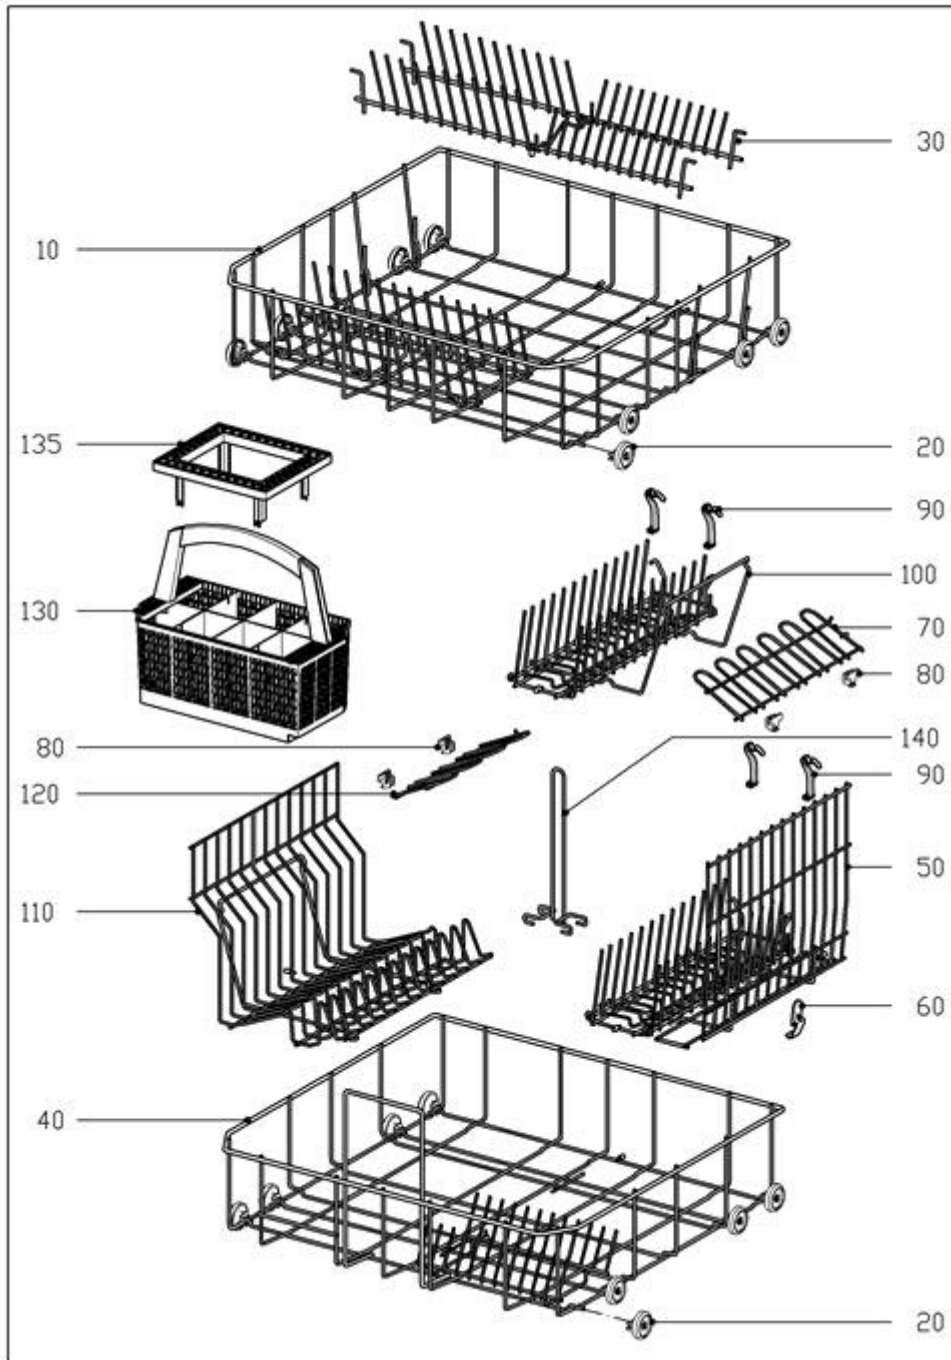

© Miele & Cie. KG 2019

**150 Oberkorb G100x/200x KD1/KD2**

133241

Geschirrspüler  
G1023

DE/Deutschland

23.12.2019  
© Miele & Cie. KG 2019

**170 Unterkorb GUK 60.xx**

6964360-170