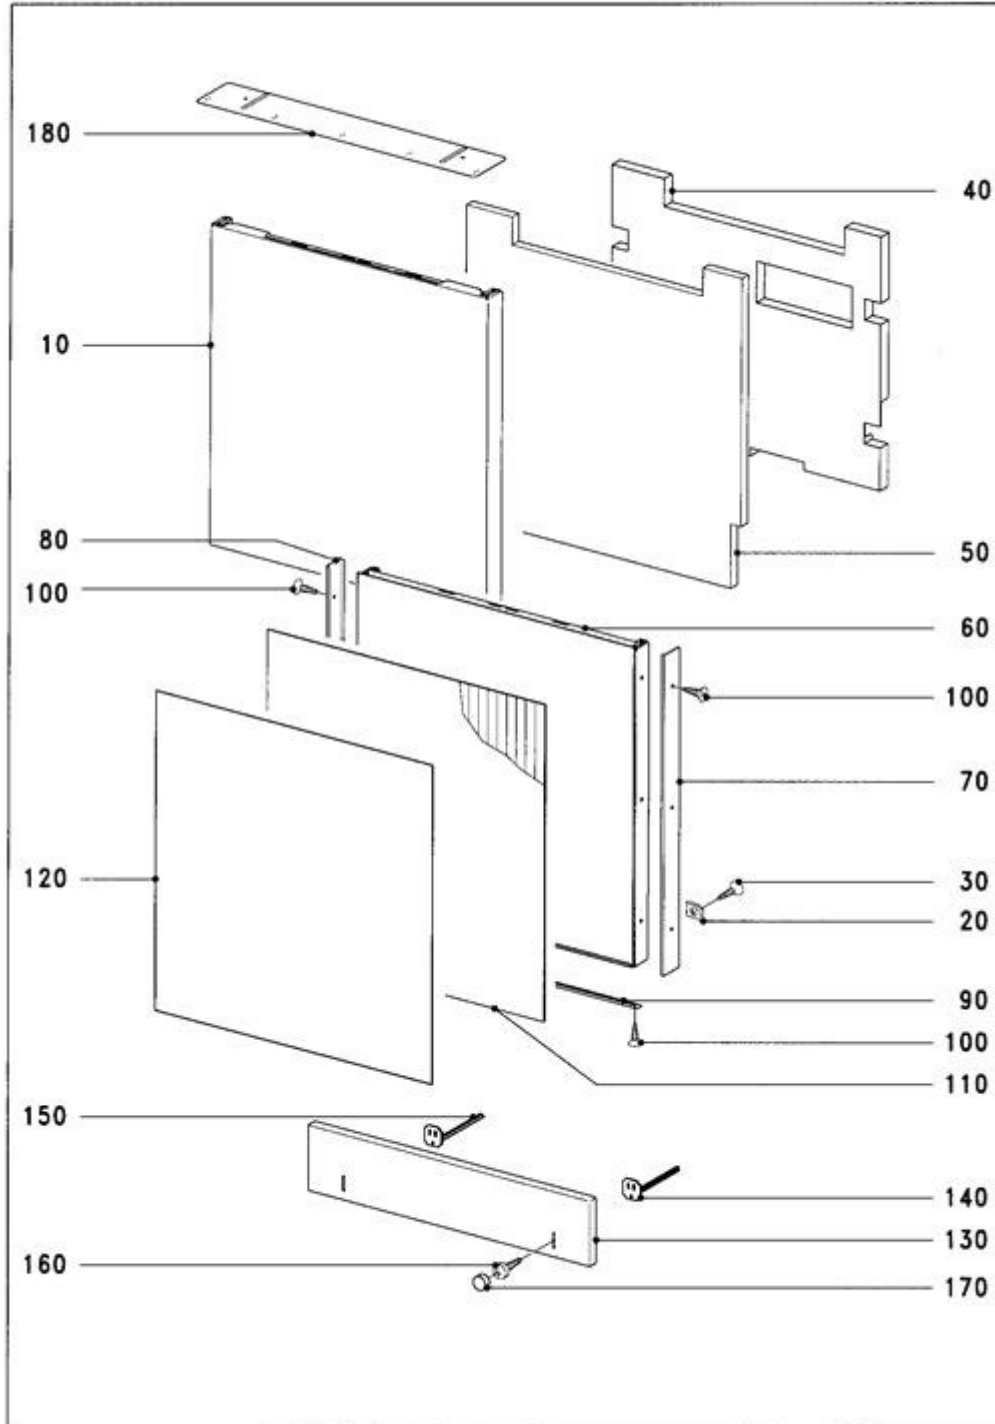

Geschirrspüler
G1023

DE/Deutschland

23.12.2019
© Miele & Cie. KG 2019

034 Frontverkleidung Unterbaugeräte

6202250-034