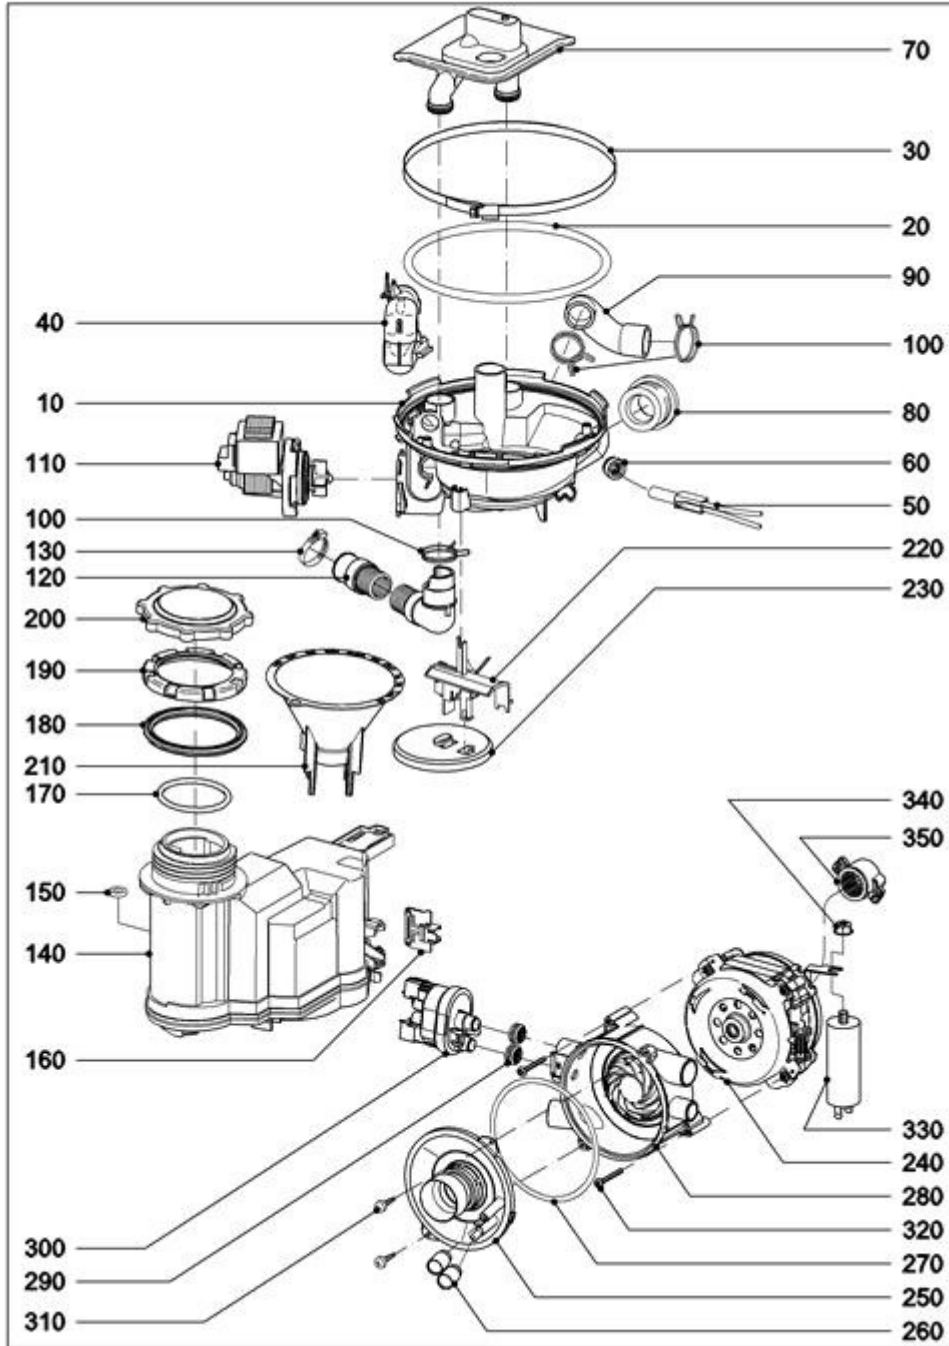

## Erläuterungen

<b>Spalte</b>	<b>Inhalt</b>
Abb.	Abbildungsnummer oder Nummernbereich für die Darstellung der Material-Nummer der aktivierten Zeile in der Funktionsgruppenzeichnung.
Mat.Nr.	Die Material-Nummer des Ersatzteils.
SL	Schlüsselfeld mit Zusatzinformationen für die Position. Hier können folgende Zeichen auftreten: <ul style="list-style-type: none"> <li>Z Zu dem Ersatzteil wird das in der nächsten Position aufgeführte Ersatzteil zusätzlich benötigt.</li> <li>N Es handelt sich um ein Serienteil. Wahlweise ist der Einbau eines Sonderteils möglich.</li> <li>W Dieses Sonderteil kann wahlweise statt einem Serienteil eingesetzt werden.</li> <li>A Zu der Position ist die nachfolgende Anmerkung zu beachten.</li> </ul>
FT	Eintrag "***" möglich, dann kann die Material-Nummer durch die Material-Nummer in der nachfolgenden Position ersetzt werden.
Mge.	In dieser Spalte ist die Anzahl angegeben, wie oft ein Material an dieser Position im Gerät eingebaut ist.
ME	Der Eintrag gibt in der Spalte die Mengeneinheit an.
HZ	Die „Heizart“ wird angegeben. Folgende Einträge sind möglich: <ul style="list-style-type: none"> <li>EL Elektro</li> <li>AG Gas</li> <li>HD Hochdruckdampf</li> <li>ND Niederdruckdampf</li> </ul>
Benennung	Diese Spalte enthält die Benennungen der Material-Nummern bei Materialpositionen oder Informationstexte. Ist die Benennung einmal eingerückt, so ist dieses Material Bestandteil einer Baugruppe, aber auch einzeln zu beziehen. Befestigungs- und Erdungspositionen sind zweimal eingerückt.

7056540-050

Geschirrspüler  
G1023

DE/Deutschland

23.12.2019

© Miele & Cie. KG 2019

**060 Wasserführung Sockel**

133136

Geschirrspüler  
G1023