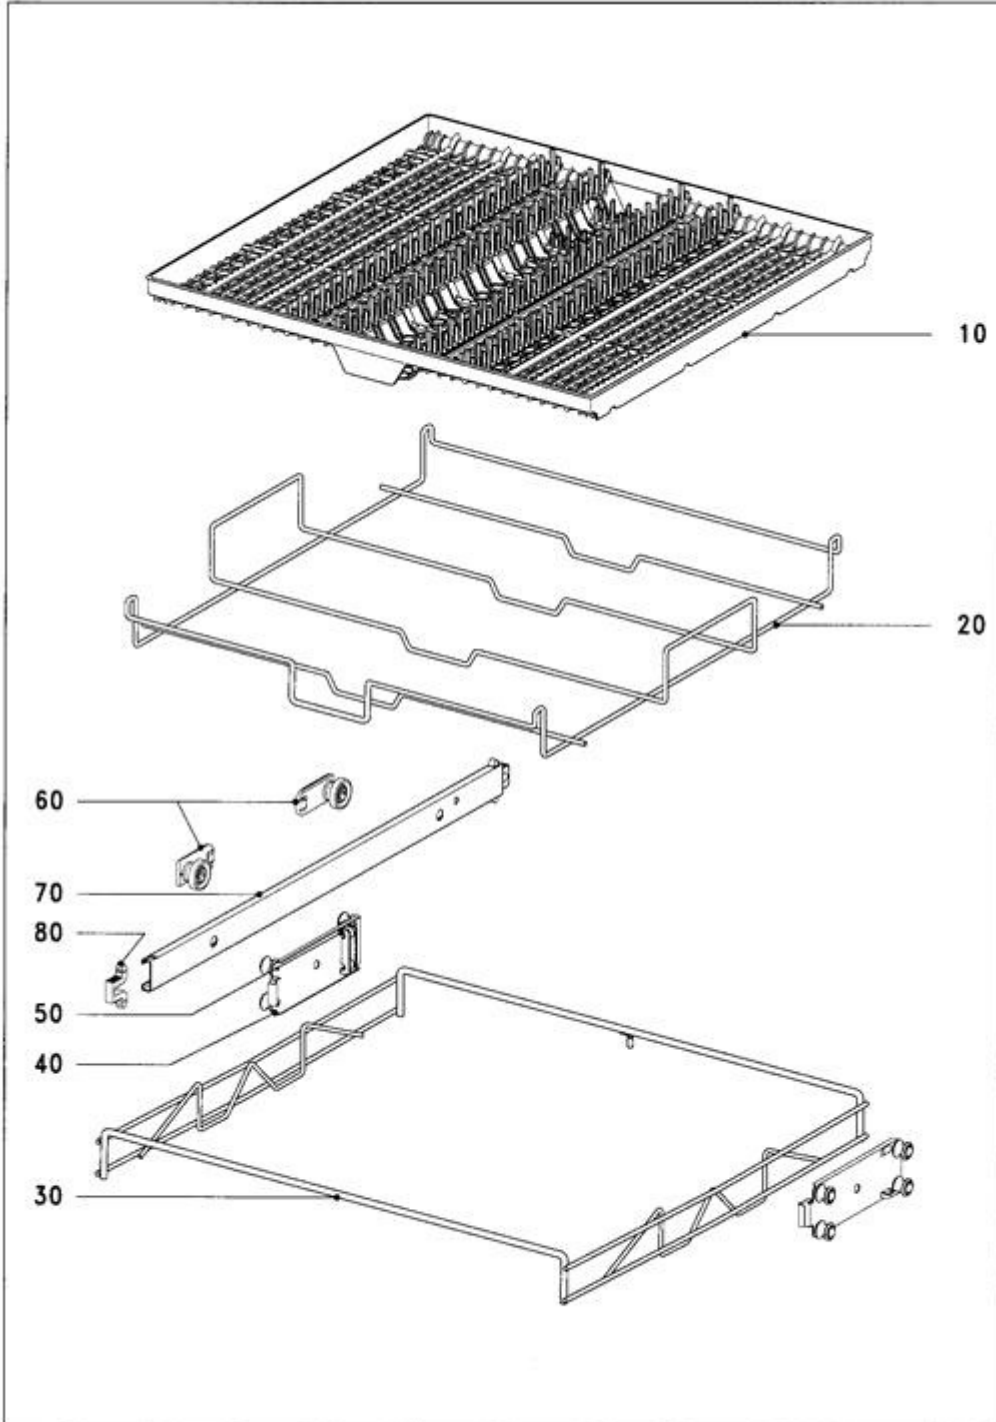

**100 Schalterblende**

133260

Geschirrspüler  
G1023

DE/Deutschland

23.12.2019

© Miele & Cie. KG 2019

**130 Besteckschublade**

6202320-130