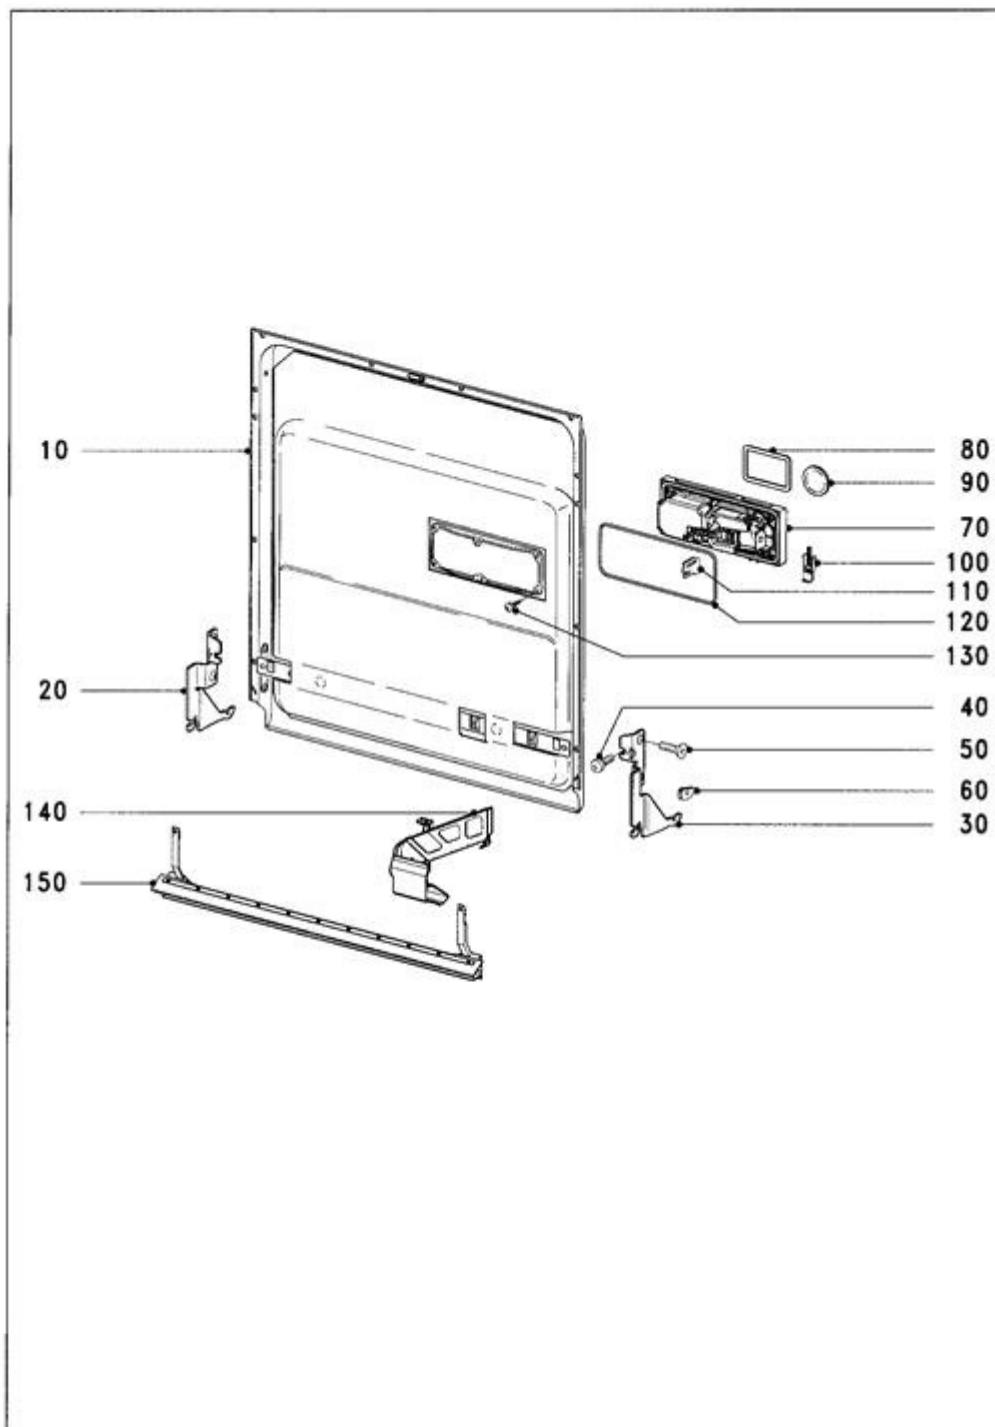

Geschirrspüler
G1023

DE/Deutschland

23.12.2019

© Miele & Cie. KG 2019

020 Tür

6202250-020