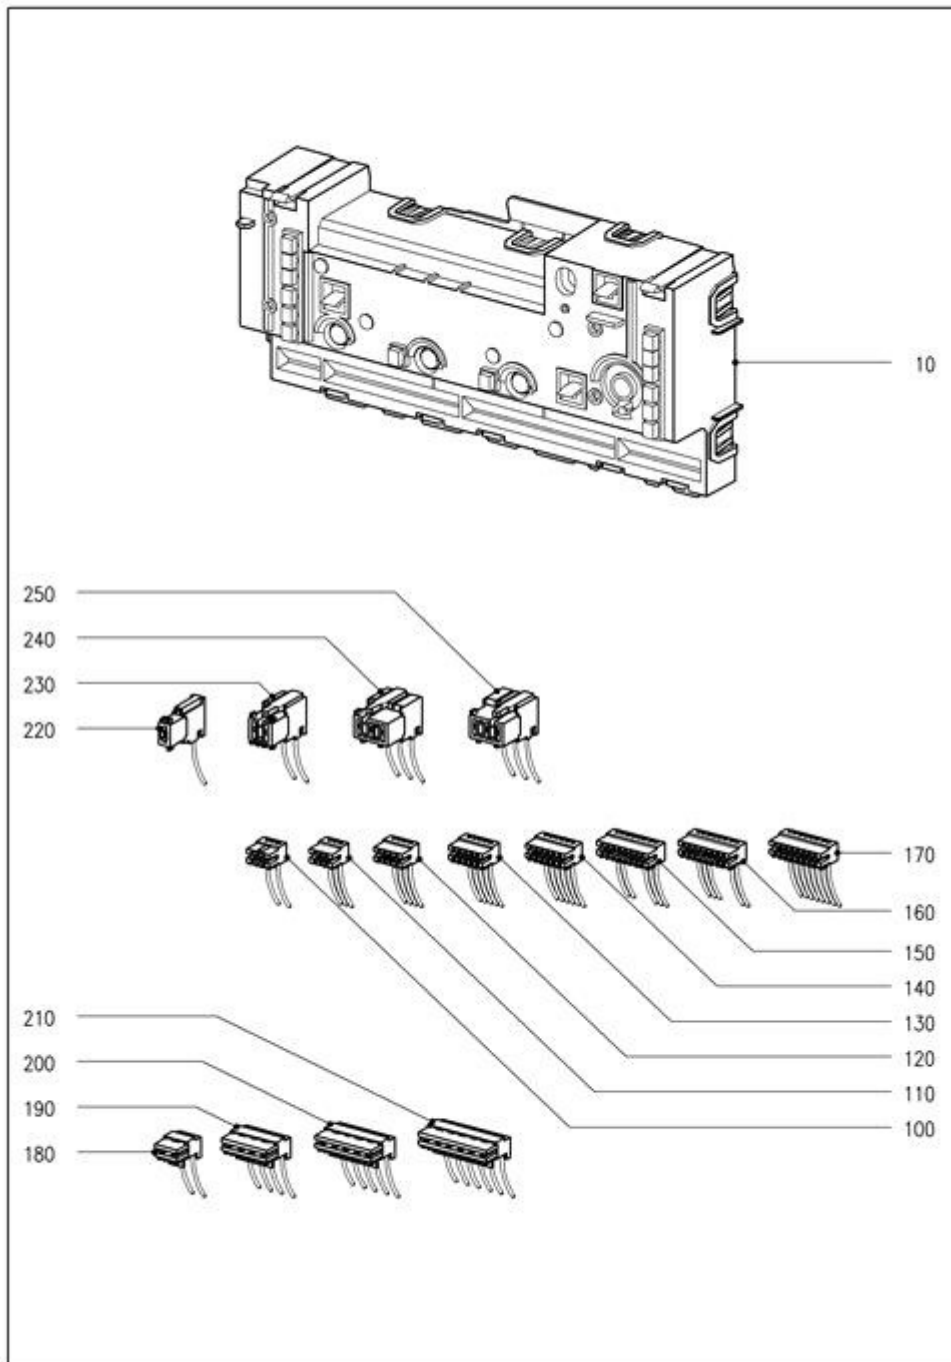

Geschirrspüler
G1023

DE/Deutschland

23.12.2019
© Miele & Cie. KG 2019

082 Elektronik, Kabelbaum

6458720-082