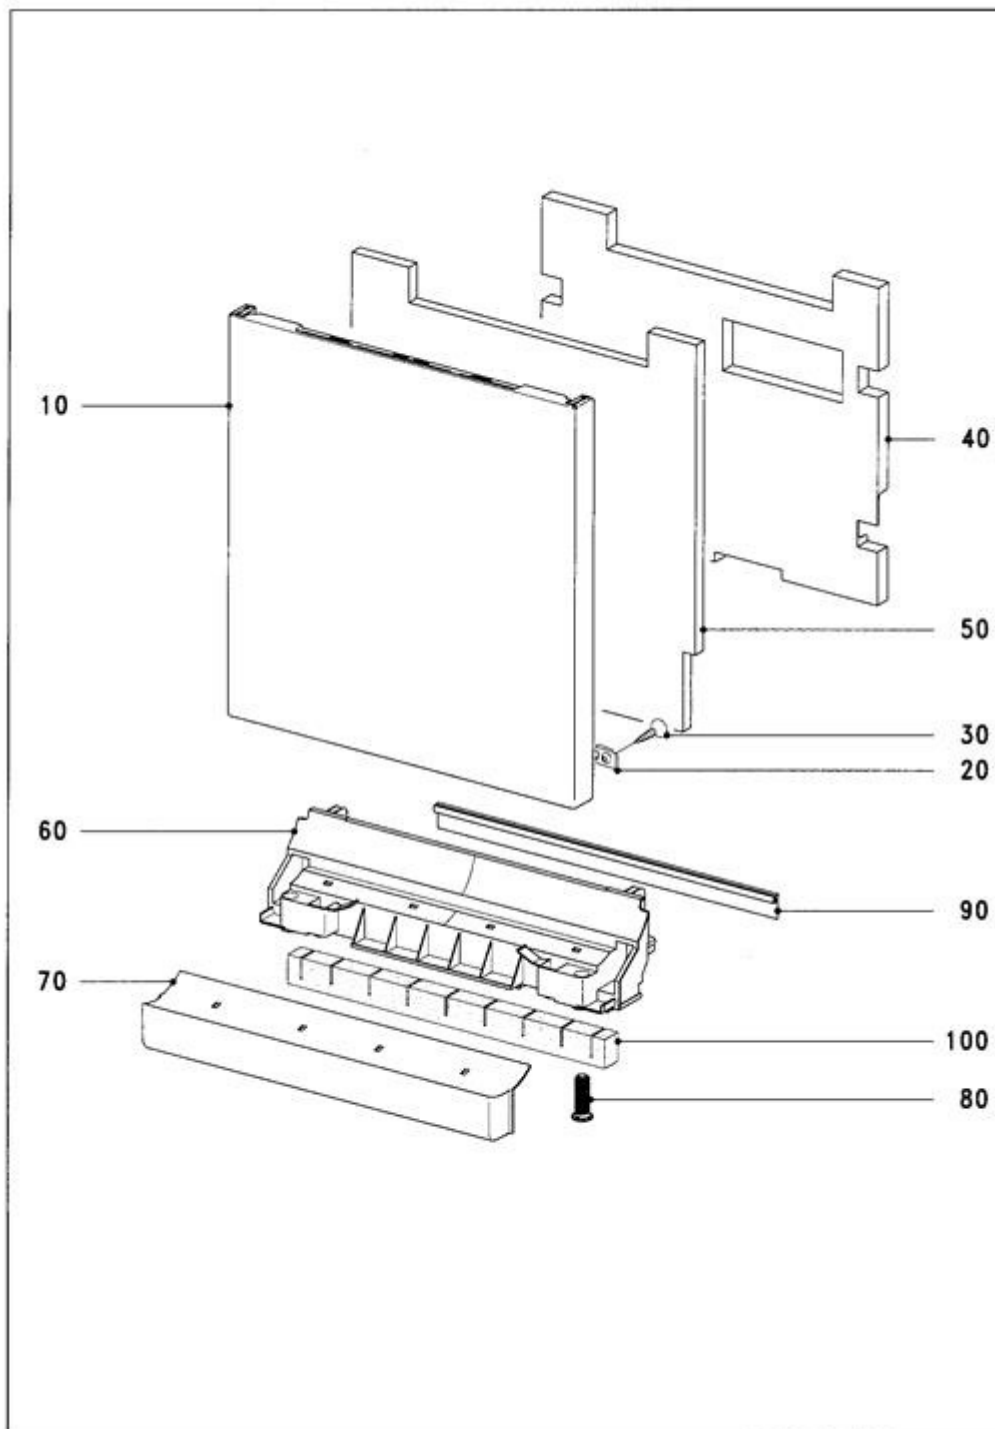

Geschirrspüler
G1023

DE/Deutschland

23.12.2019

© Miele & Cie. KG 2019

030 Frontverkleidung Standgeräte

6202250-030