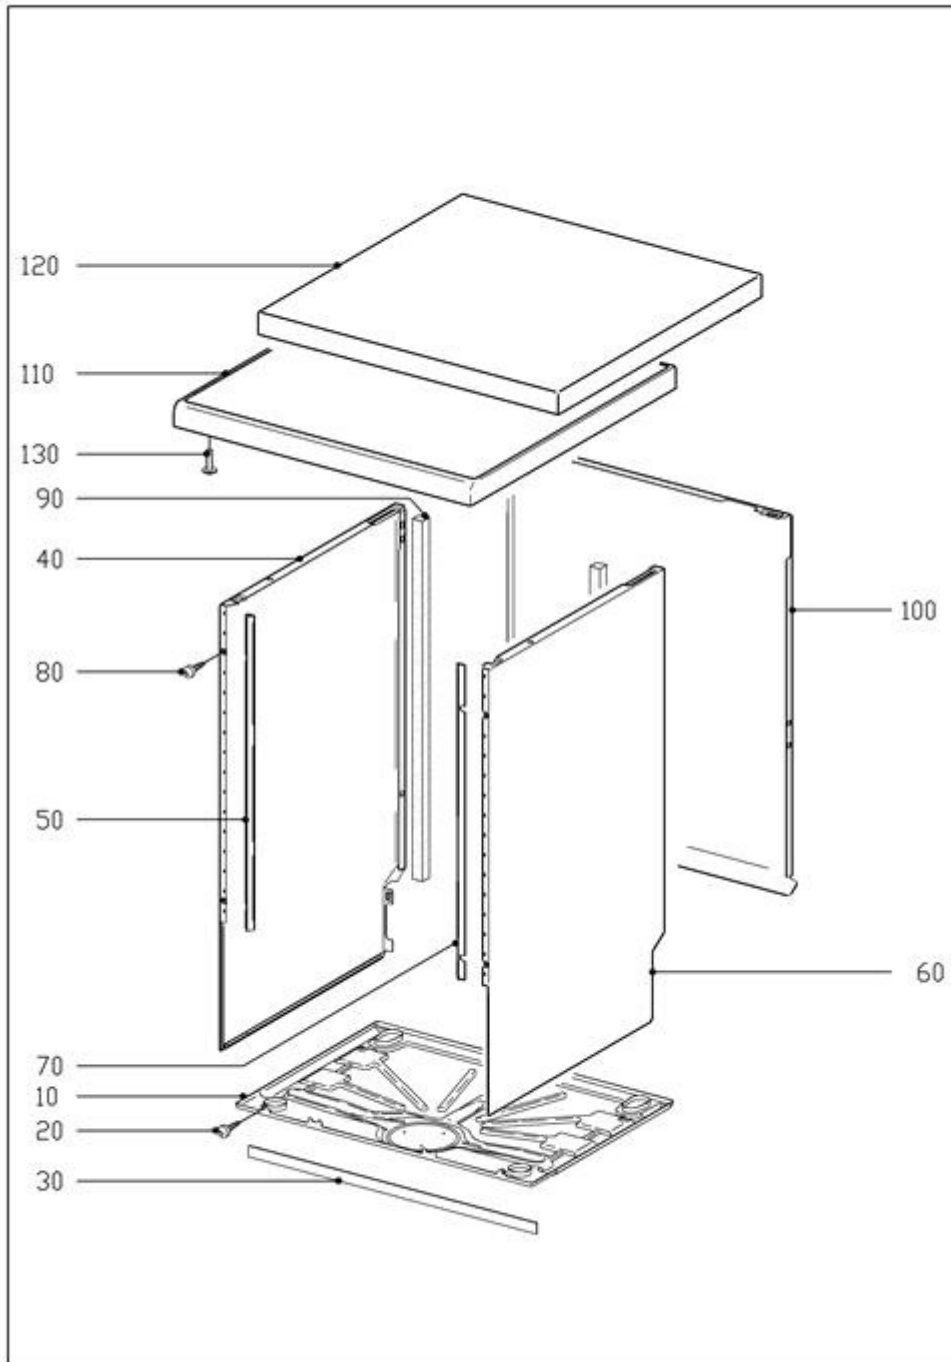

170 Unterkorb GUK 60.xx

180 Unterkorb GUK 60.xx SC

280 Zubehör

Geschirrspüler  
G1023

DE/Deutschland

23.12.2019

© Miele & Cie. KG 2019

**010 Gehäuse Standgeräte**