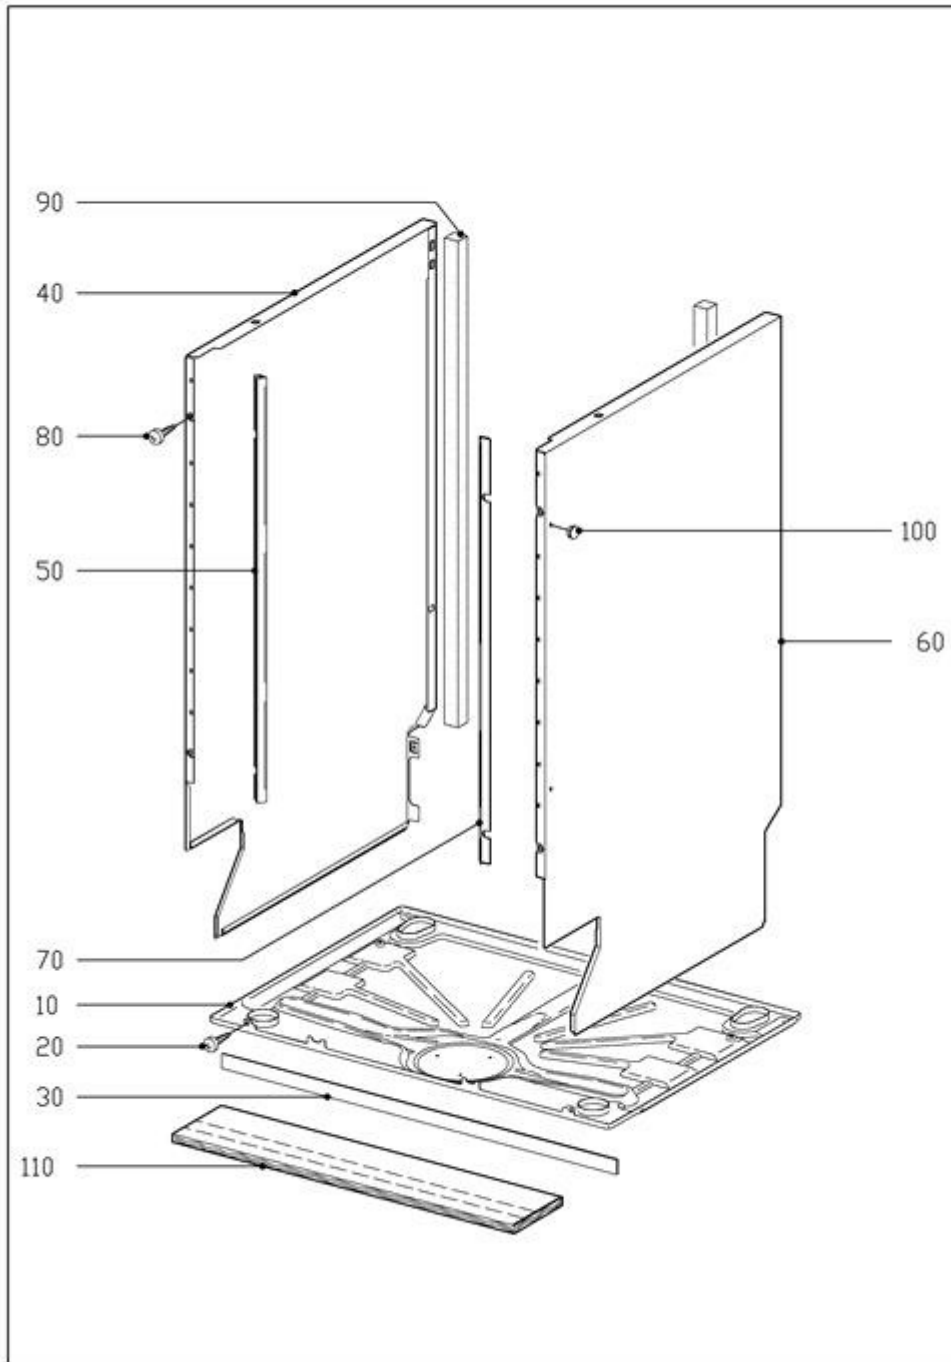

Geschirrspüler
G1023

DE/Deutschland

23.12.2019

© Miele & Cie. KG 2019

012 Gehäuse

6964360-012