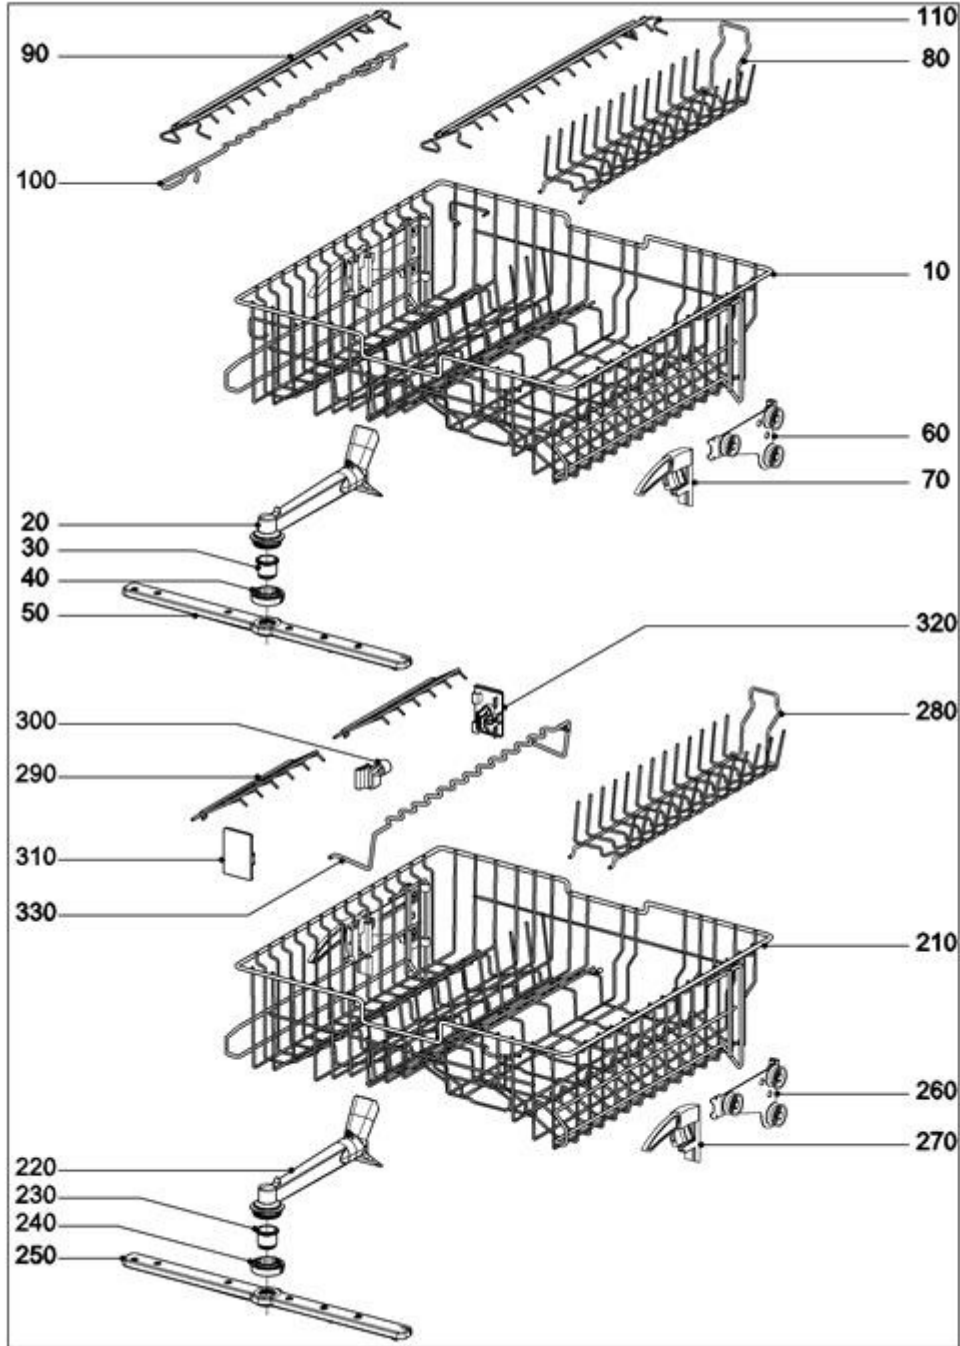

Geschirrspüler
G1023

DE/Deutschland

23.12.2019
© Miele & Cie. KG 2019

140 Oberkorb G100x SC KD1/KD2

133240