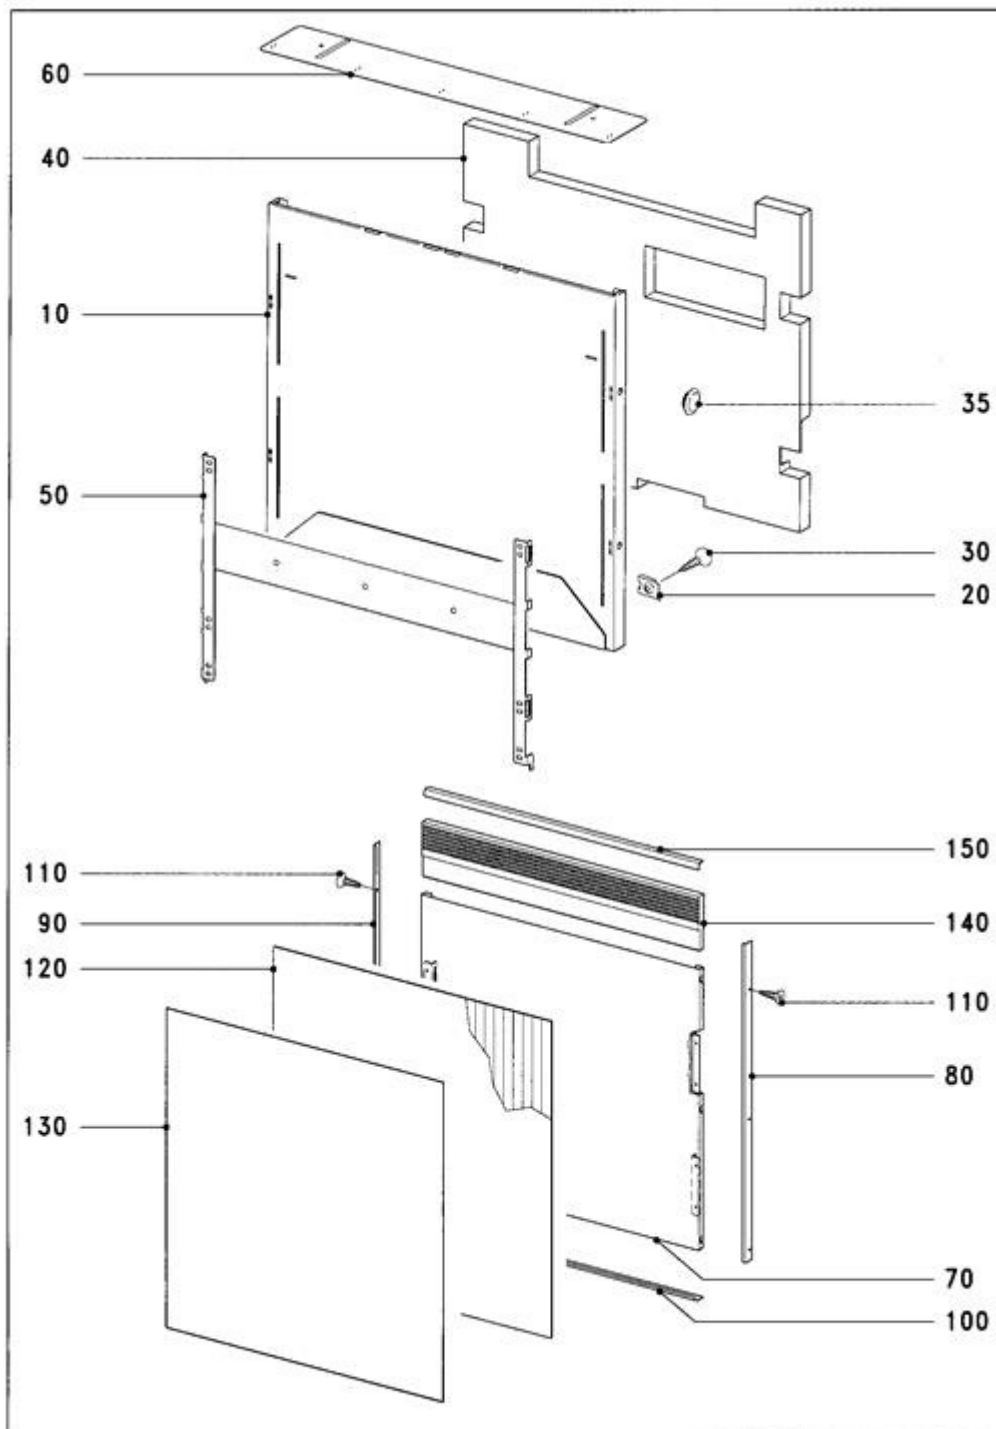

Geschirrspüler
G1023

DE/Deutschland

23.12.2019
© Miele & Cie. KG 2019

032 Frontverkleidung Integrierte Geräte

6202250-032