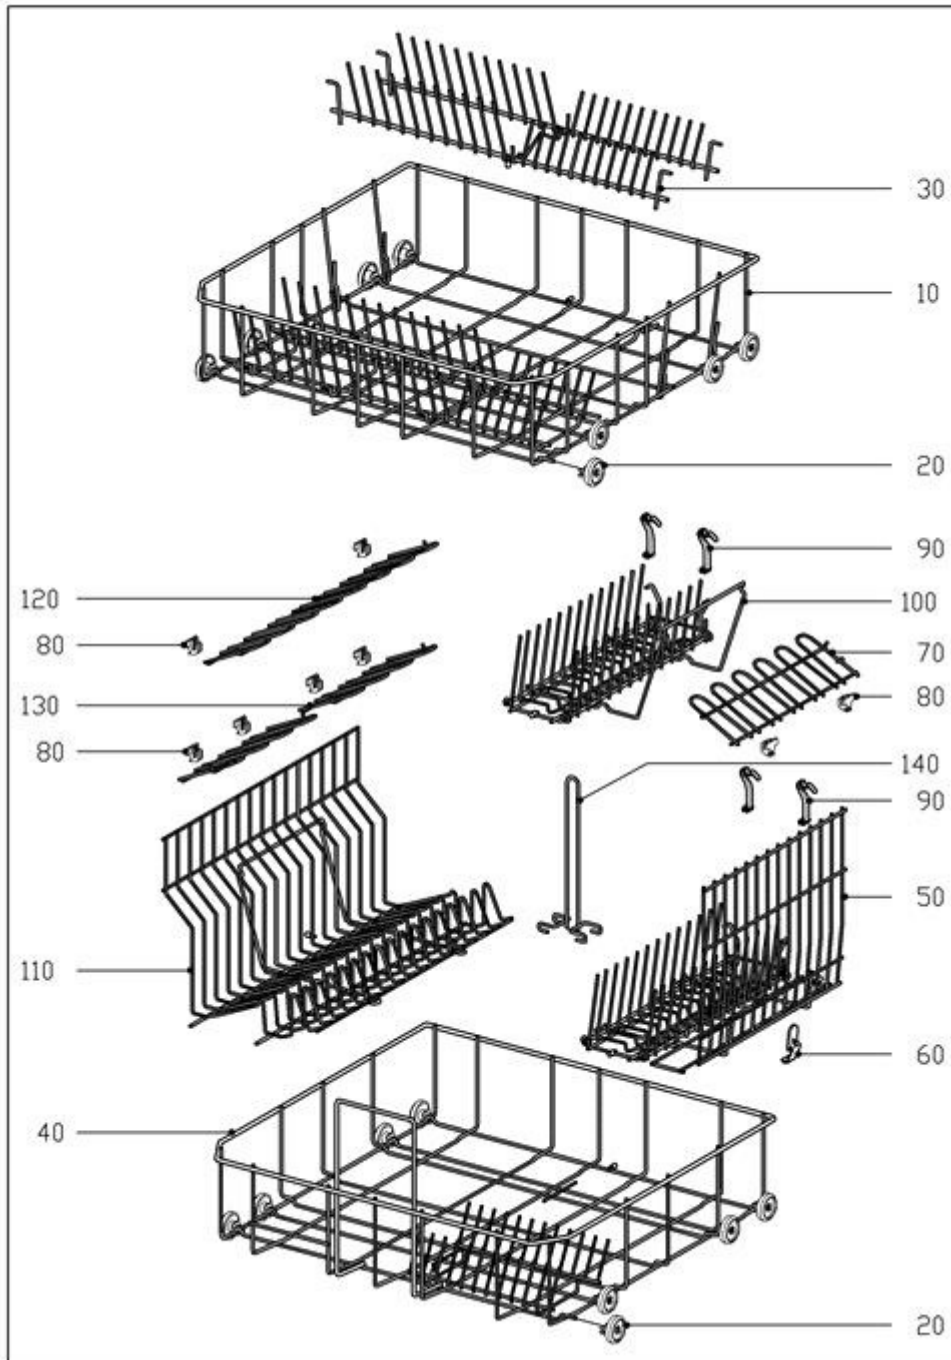

Geschirrspüler
G1023

DE/Deutschland

23.12.2019
© Miele & Cie. KG 2019

180 Unterkorb GUK 60.xx SC

6964360-180