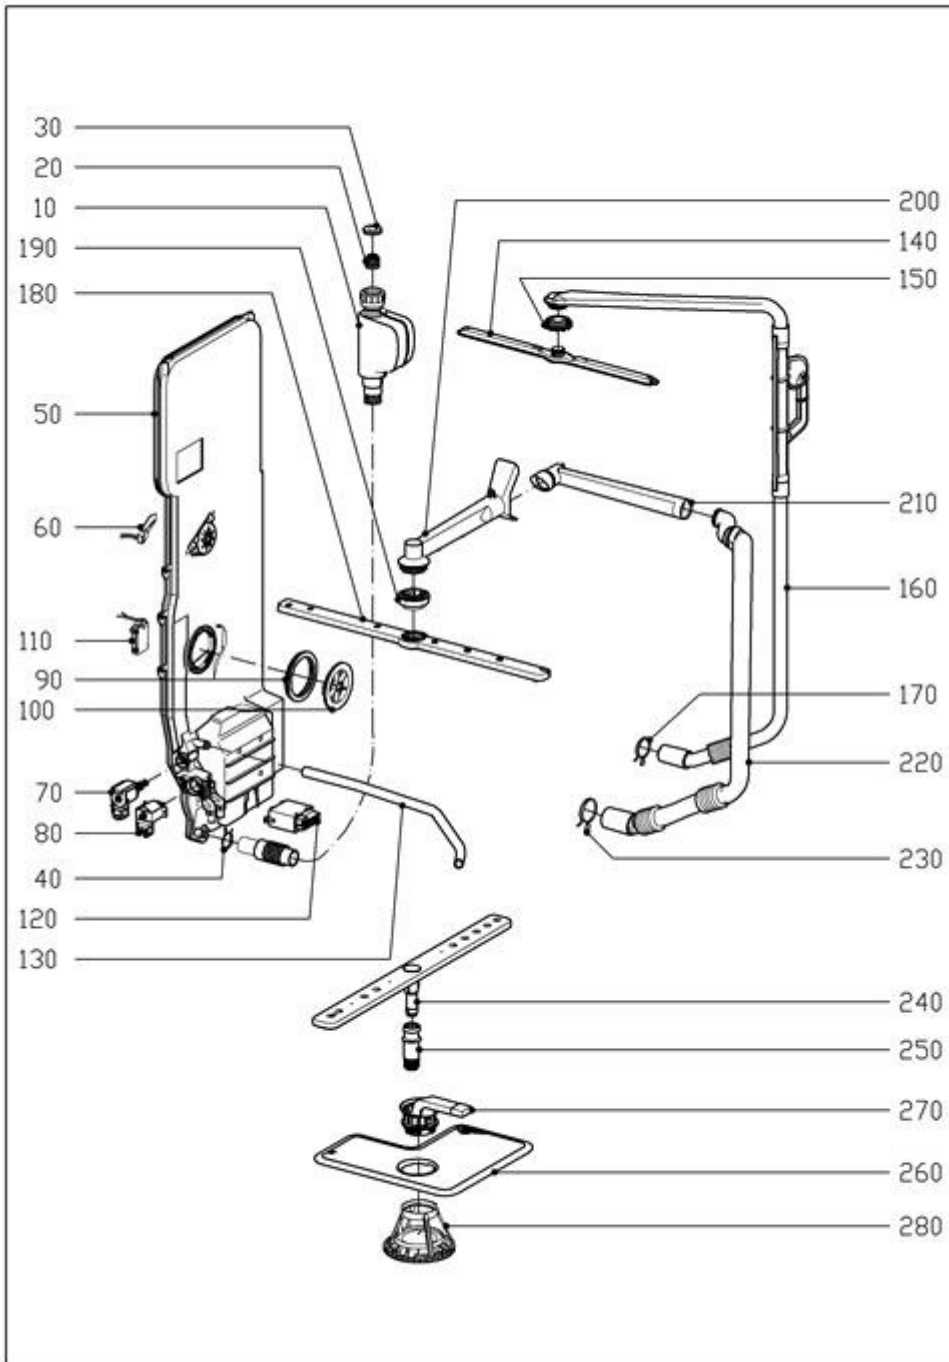

## Erläuterungen

<b>Spalte</b>	<b>Inhalt</b>
Abb.	Abbildungsnummer oder Nummernbereich für die Darstellung der Material-Nummer der aktivierten Zeile in der Funktionsgruppenzeichnung.
Mat.Nr.	Die Material-Nummer des Ersatzteils.
SL	Schlüsselfeld mit Zusatzinformationen für die Position. Hier können folgende Zeichen auftreten: <ul style="list-style-type: none"> <li>Z Zu dem Ersatzteil wird das in der nächsten Position aufgeführte Ersatzteil zusätzlich benötigt.</li> <li>N Es handelt sich um ein Serienteil. Wahlweise ist der Einbau eines Sonderteils möglich.</li> <li>W Dieses Sonderteil kann wahlweise statt einem Serienteil eingesetzt werden.</li> <li>A Zu der Position ist die nachfolgende Anmerkung zu beachten.</li> </ul>
FT	Eintrag "***" möglich, dann kann die Material-Nummer durch die Material-Nummer in der nachfolgenden Position ersetzt werden.
Mge.	In dieser Spalte ist die Anzahl angegeben, wie oft ein Material an dieser Position im Gerät eingebaut ist.
ME	Der Eintrag gibt in der Spalte die Mengeneinheit an.
HZ	Die „Heizart“ wird angegeben. Folgende Einträge sind möglich: <ul style="list-style-type: none"> <li>EL Elektro</li> <li>AG Gas</li> <li>HD Hochdruckdampf</li> <li>ND Niederdruckdampf</li> </ul>
Benennung	Diese Spalte enthält die Benennungen der Material-Nummern bei Materialpositionen oder Informationstexte. Ist die Benennung einmal eingerückt, so ist dieses Material Bestandteil einer Baugruppe, aber auch einzeln zu beziehen. Befestigungs- und Erdungspositionen sind zweimal eingerückt.

© Miele & Cie. KG 2019

**044 Spülraum**

6964360-044

Geschirrspüler  
G1023

DE/Deutschland

23.12.2019

© Miele & Cie. KG 2019

**050 Wasserführung Spülraum**