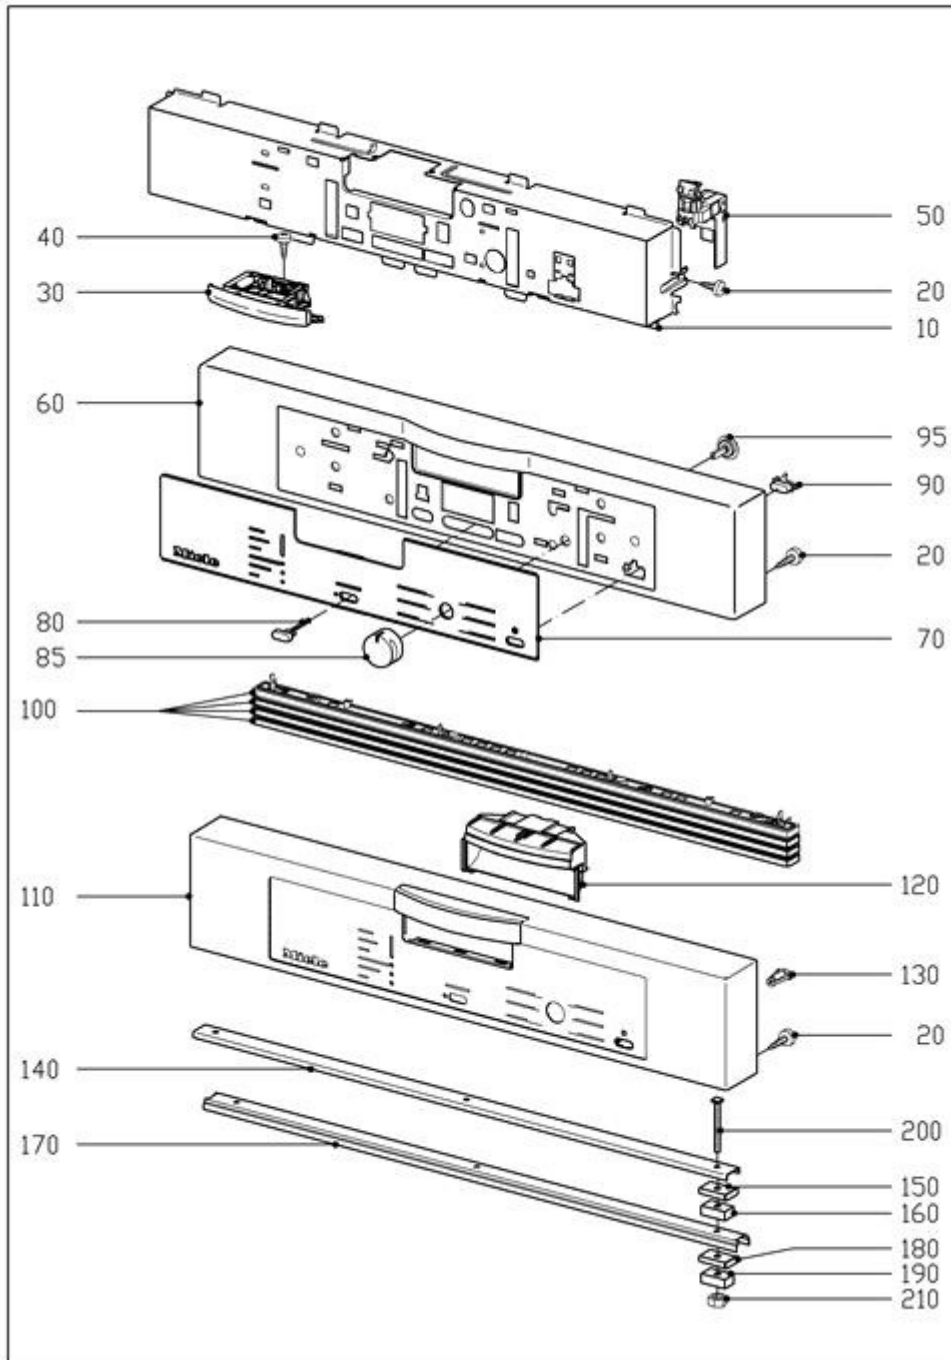

Geschirrspüler
G1023

DE/Deutschland

23.12.2019

© Miele & Cie. KG 2019

100 Schalterblende

133260