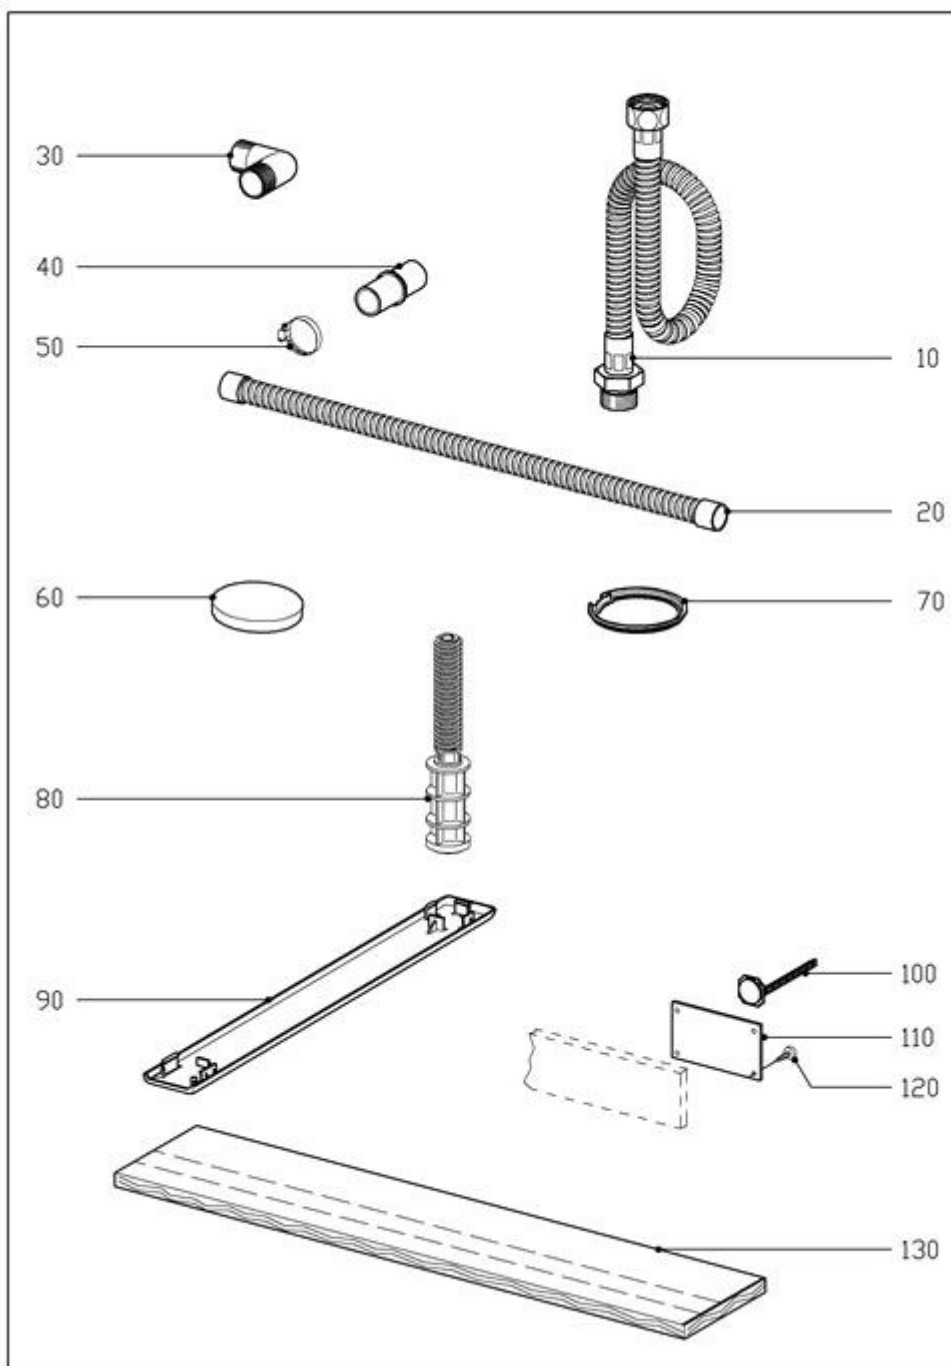

Geschirrspüler
G1023

DE/Deutschland

23.12.2019
© Miele & Cie. KG 2019

280 Zubehör

6202250-280