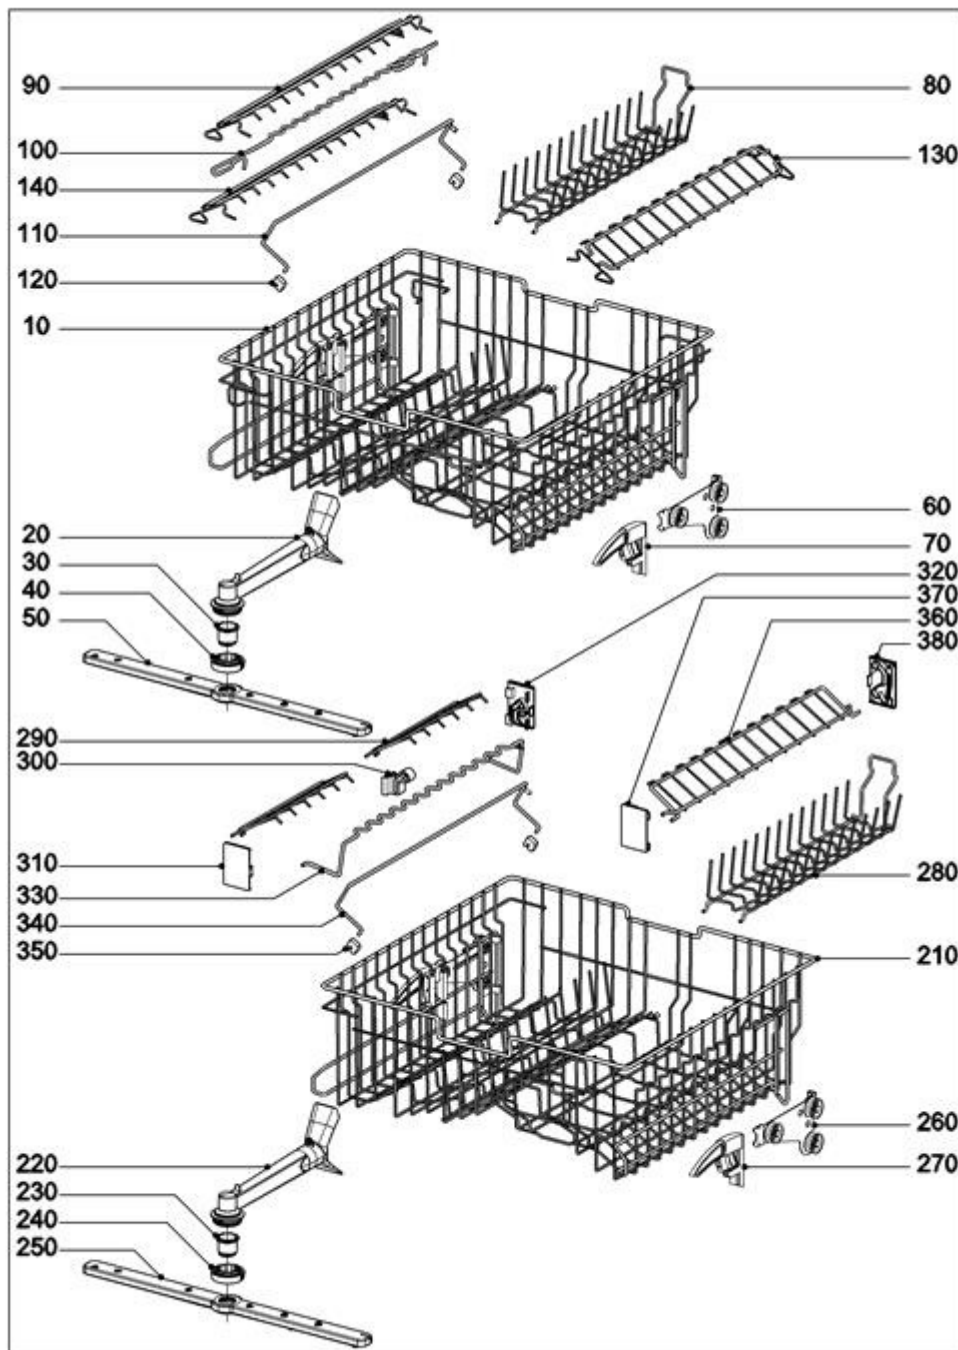

Geschirrspüler
G1023

DE/Deutschland

23.12.2019

© Miele & Cie. KG 2019

150 Oberkorb G100x/200x KD1/KD2

133241