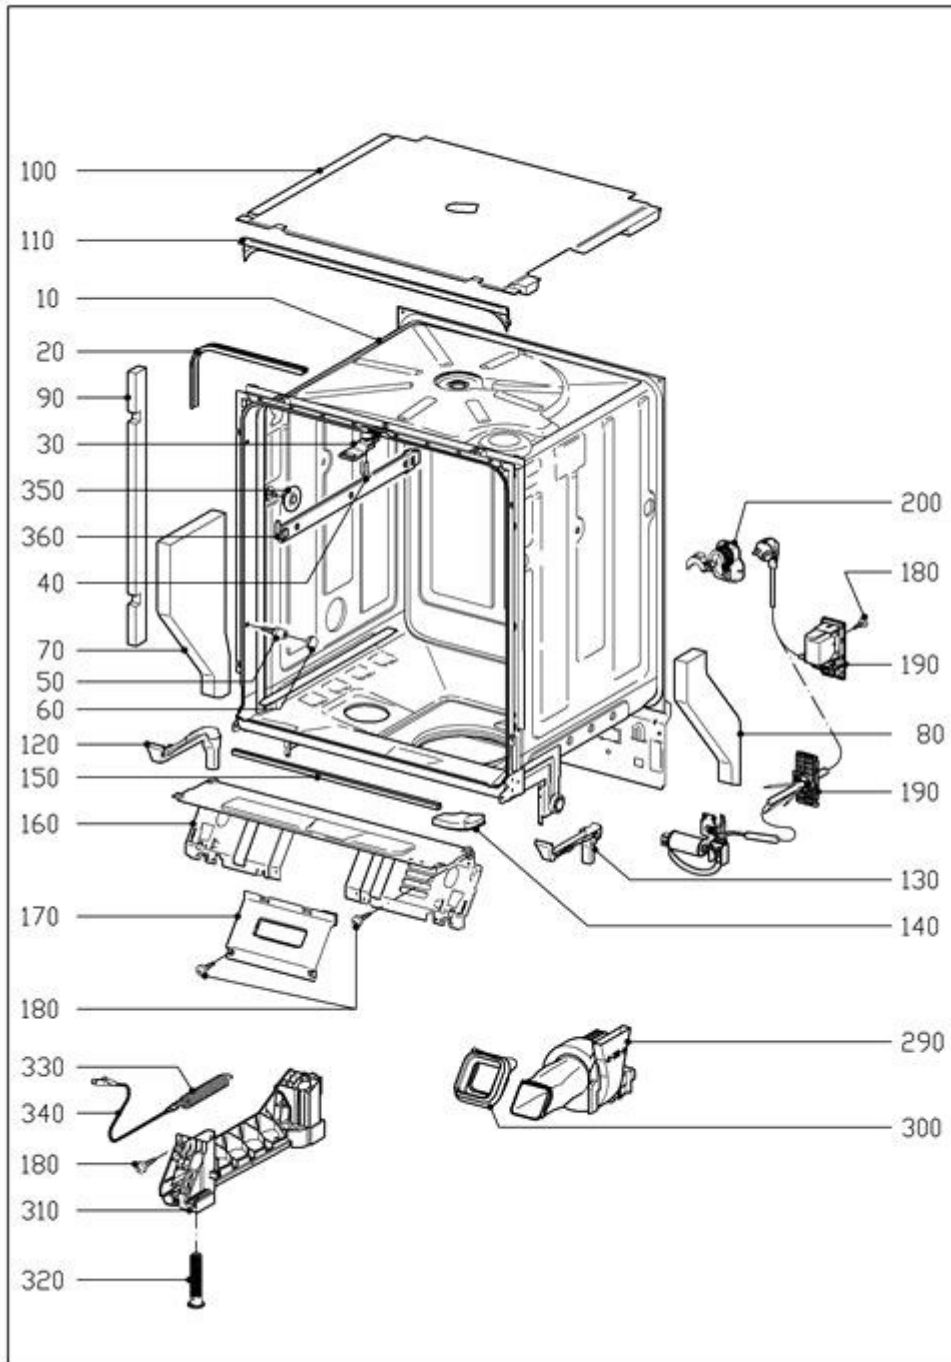

Geschirrspüler
G1023

DE/Deutschland

23.12.2019

© Miele & Cie. KG 2019

044 Spülraum

6964360-044