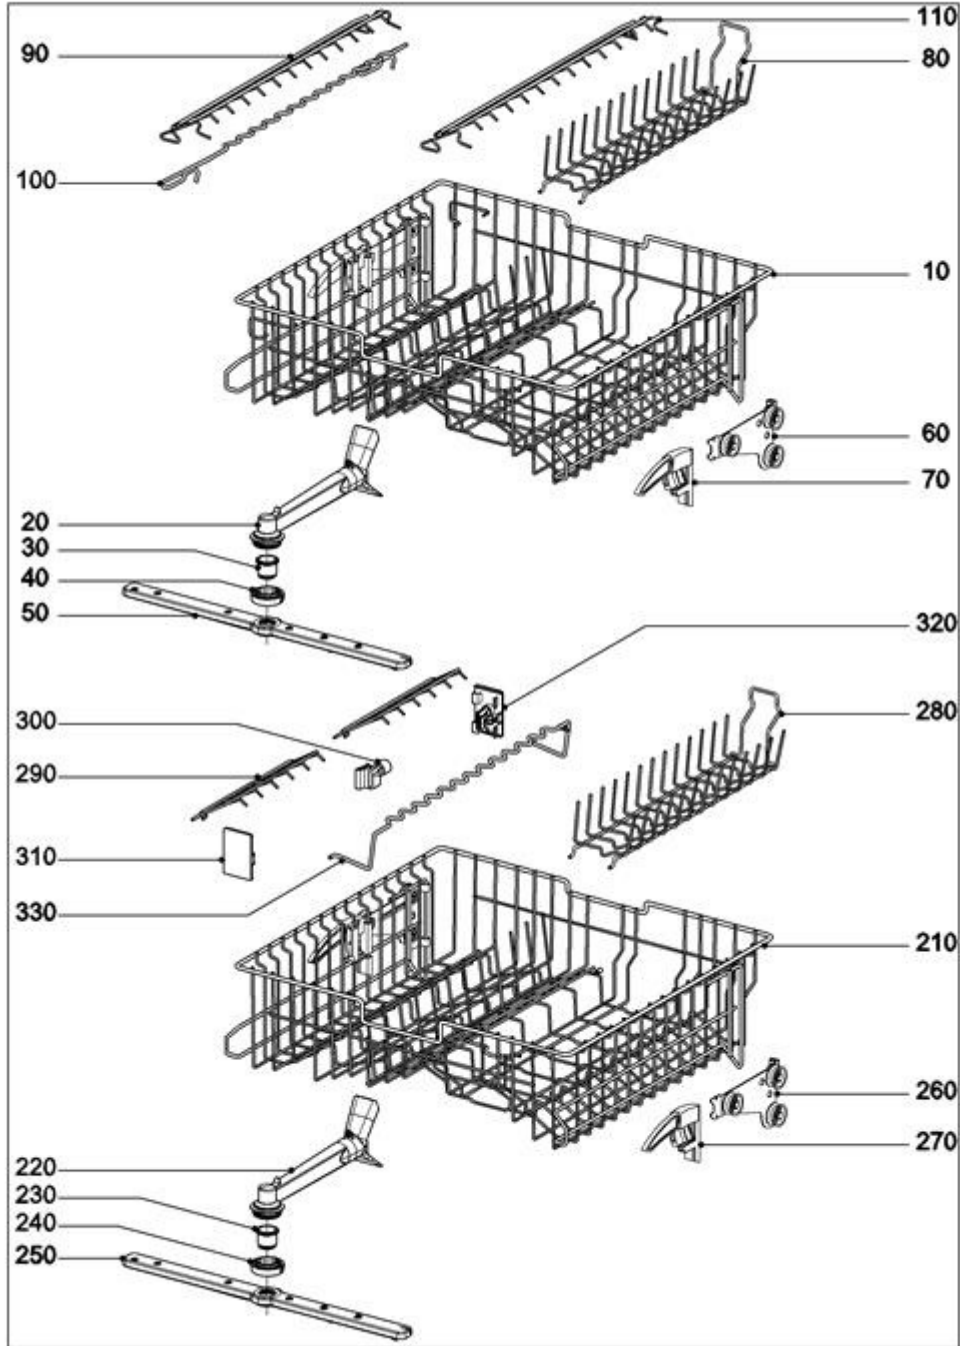

6202320-130

Geschirrspüler
G1042

DE/Deutschland

21.02.2019
© Miele & Cie. KG 2019

140 Oberkorb G100x SC KD1/KD2

133240

Geschirrspüler
G1042

DE/Deutschland