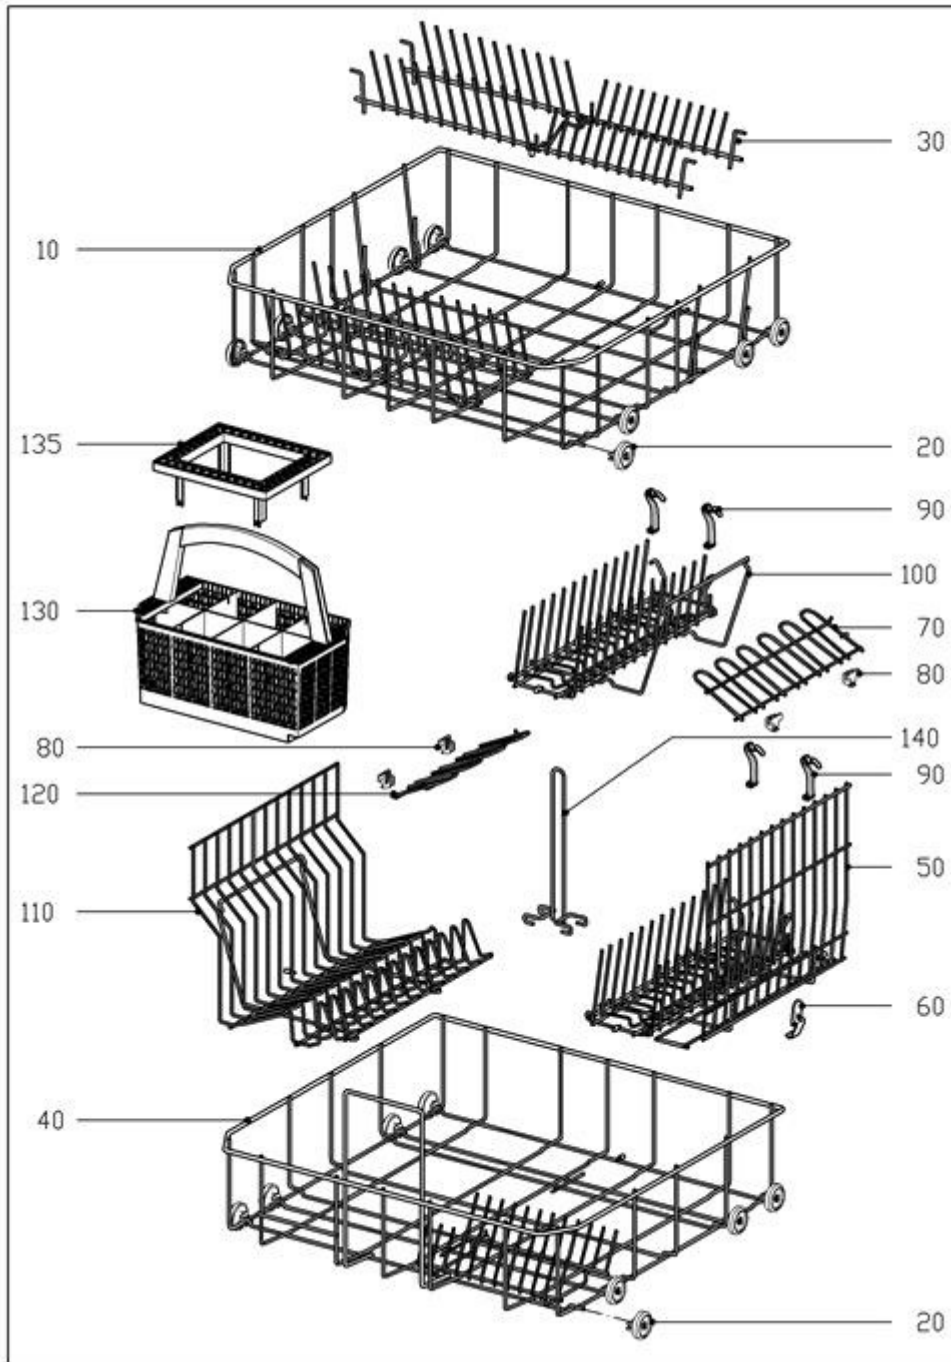

21.02.2019

© Miele & Cie. KG 2019

150 Oberkorb G100x/200x KD1/KD2

133241

Geschirrspüler
G1042

DE/Deutschland

21.02.2019
© Miele & Cie. KG 2019

170 Unterkorb GUK 60.xx