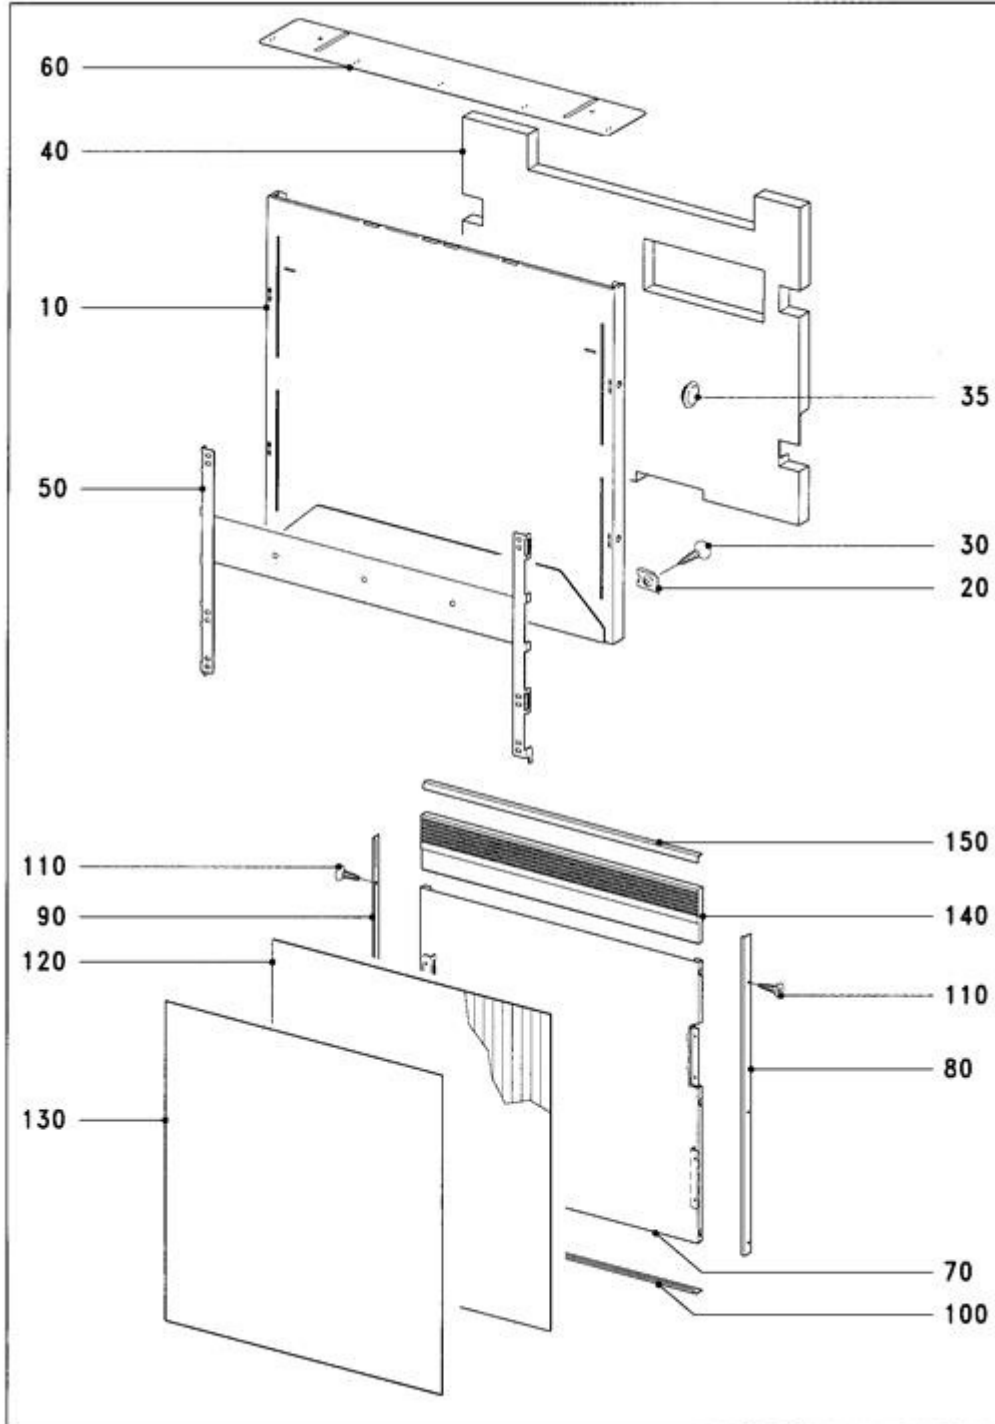

Geschirrspüler
G1042

DE/Deutschland

21.02.2019

© Miele & Cie. KG 2019

032 Frontverkleidung Integrierte Geräte

6202250-032