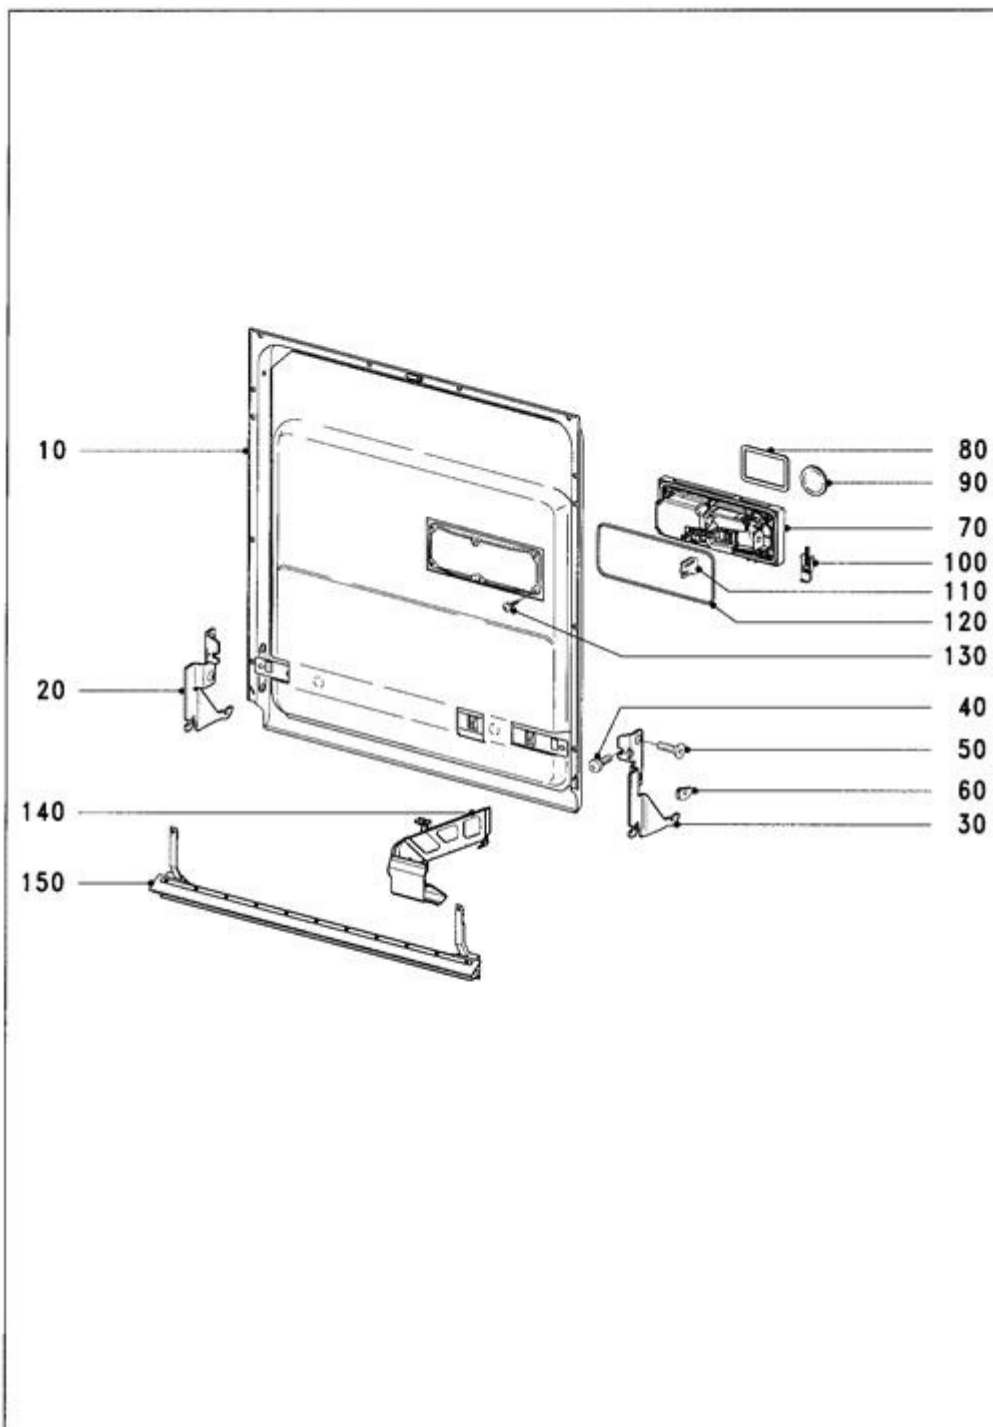

Geschirrspüler
G1042

DE/Deutschland

21.02.2019

© Miele & Cie. KG 2019

020 Tür

6202250-020