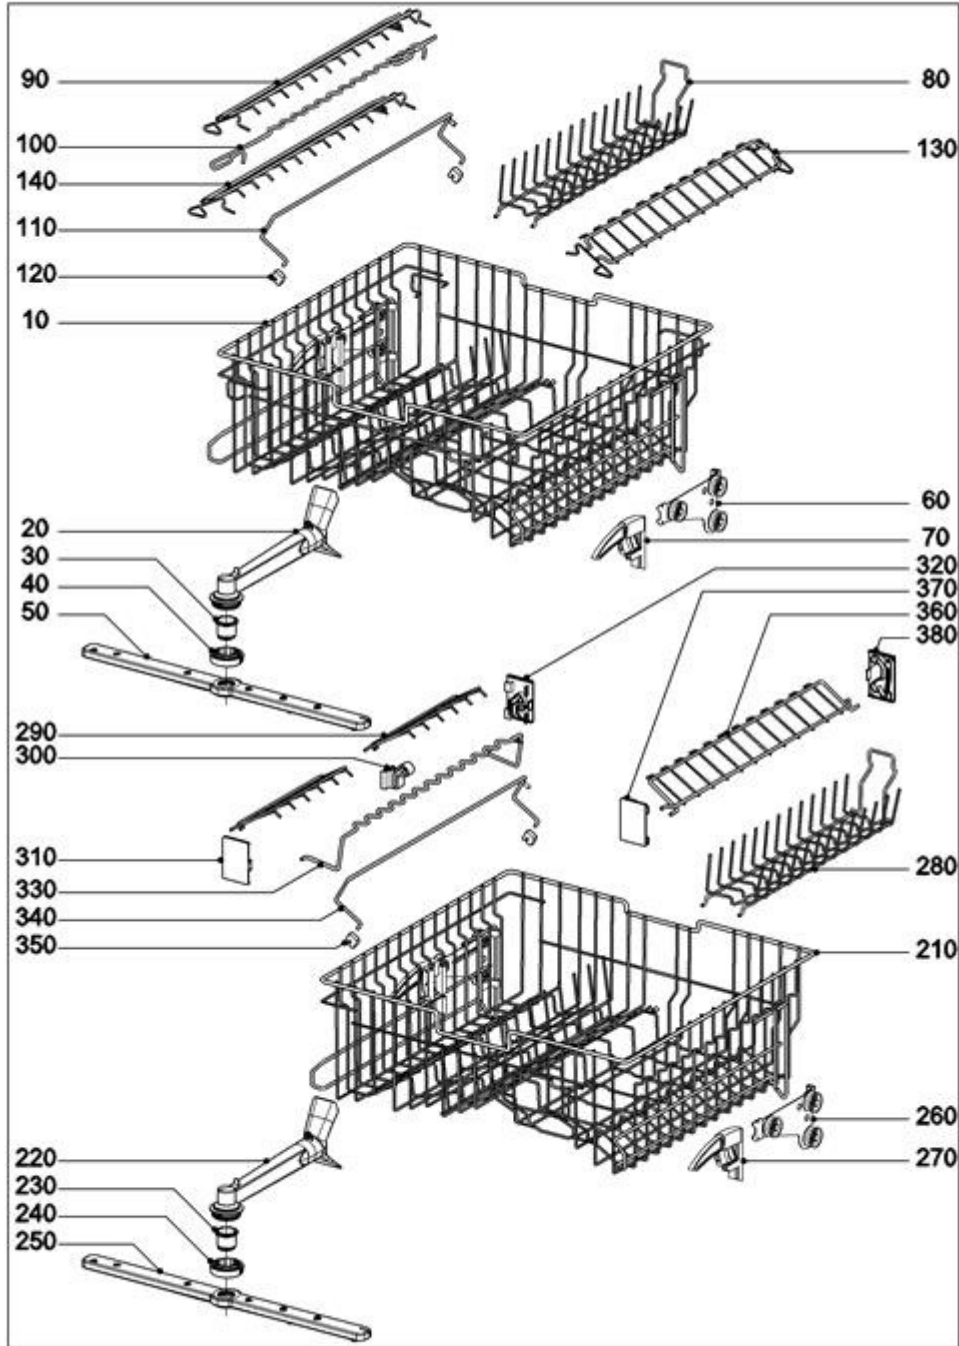

Geschirrspüler
G1042

DE/Deutschland

21.02.2019

© Miele & Cie. KG 2019

150 Oberkorb G100x/200x KD1/KD2

133241