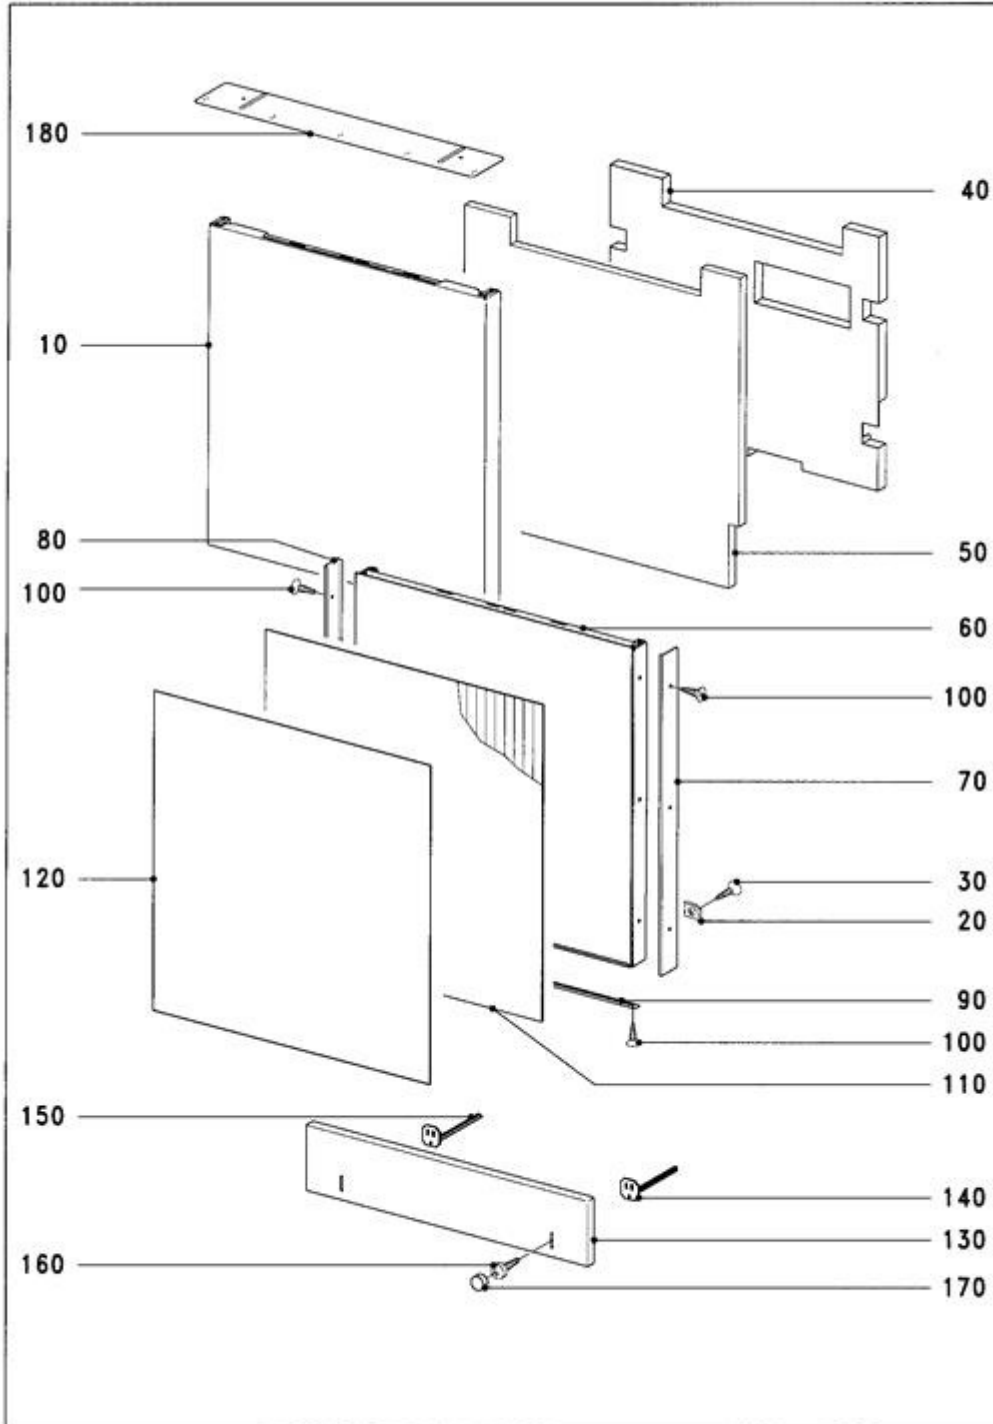

Geschirrspüler
G1042

DE/Deutschland

21.02.2019
© Miele & Cie. KG 2019

034 Frontverkleidung Unterbaugeräte

6202250-034