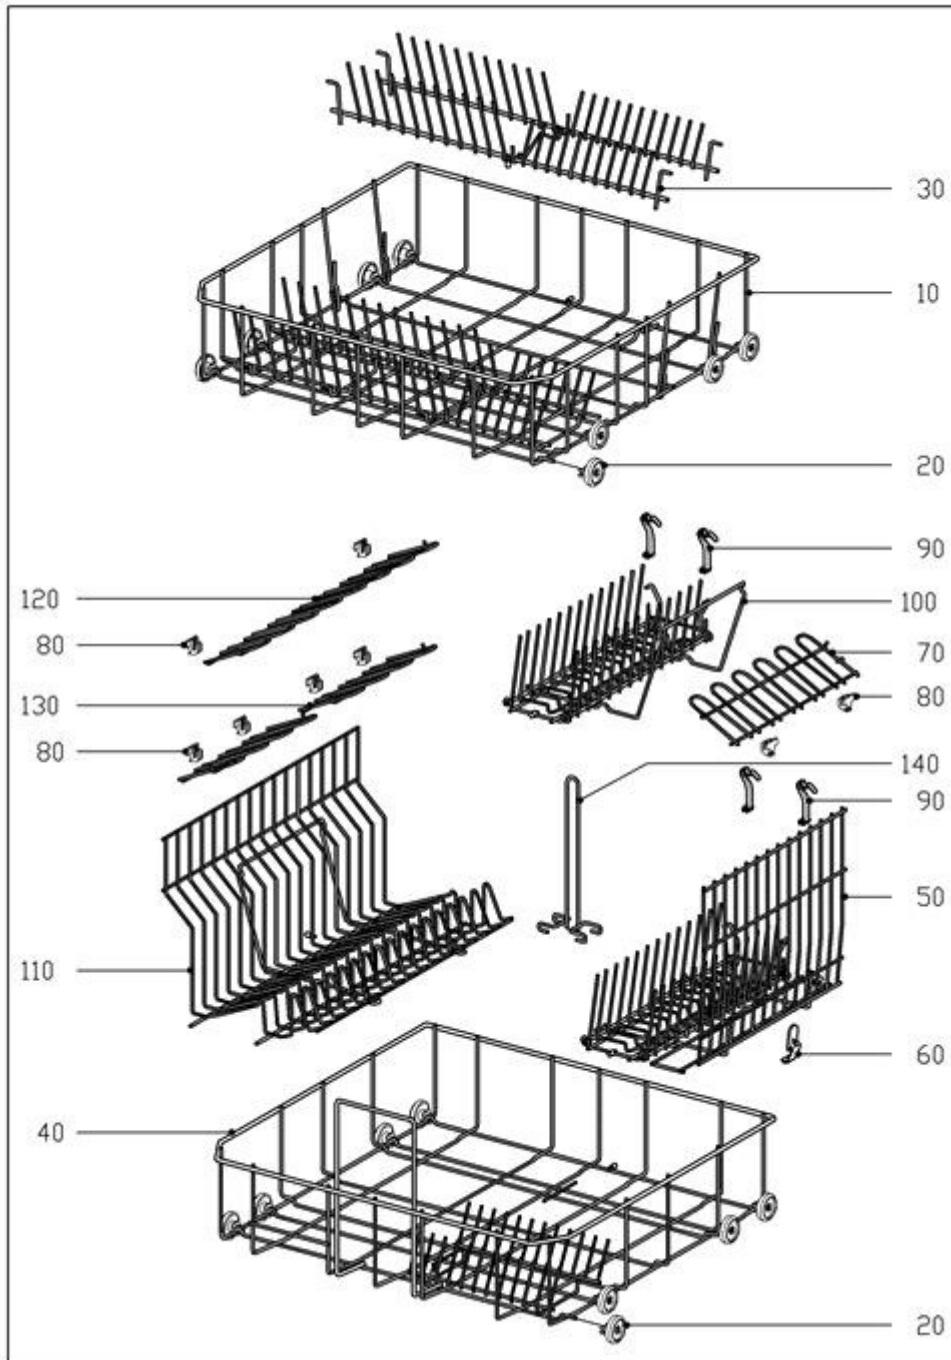

6964360-170

Geschirrspüler
G1042

DE/Deutschland

21.02.2019
© Miele & Cie. KG 2019

180 Unterkorb GUK 60.xx SC

6964360-180

Geschirrspüler
G1042

DE/Deutschland