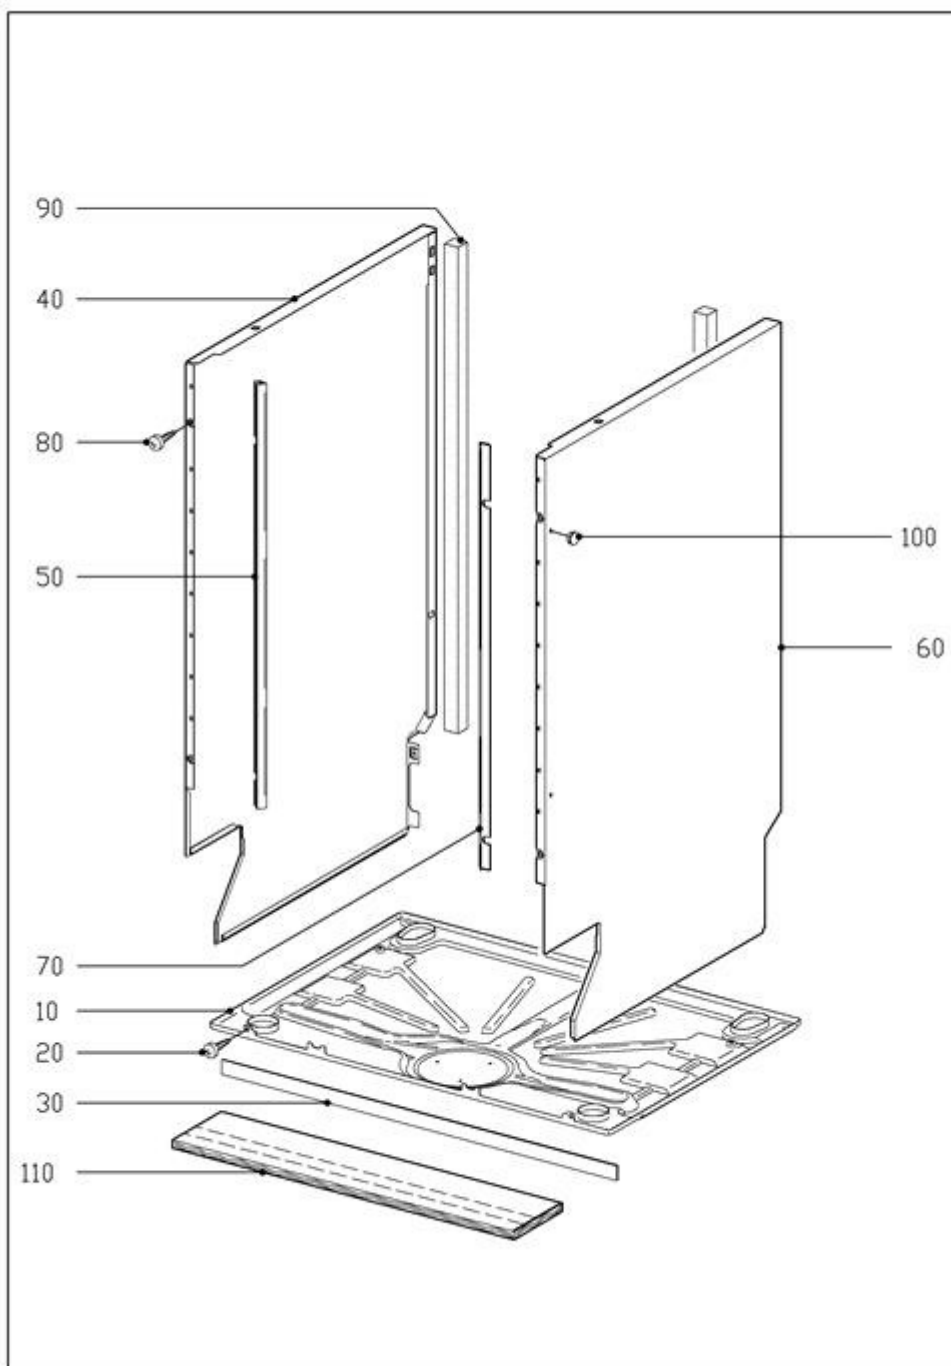

Geschirrspüler
G1042

DE/Deutschland

21.02.2019
© Miele & Cie. KG 2019

012 Gehäuse

6964360-012