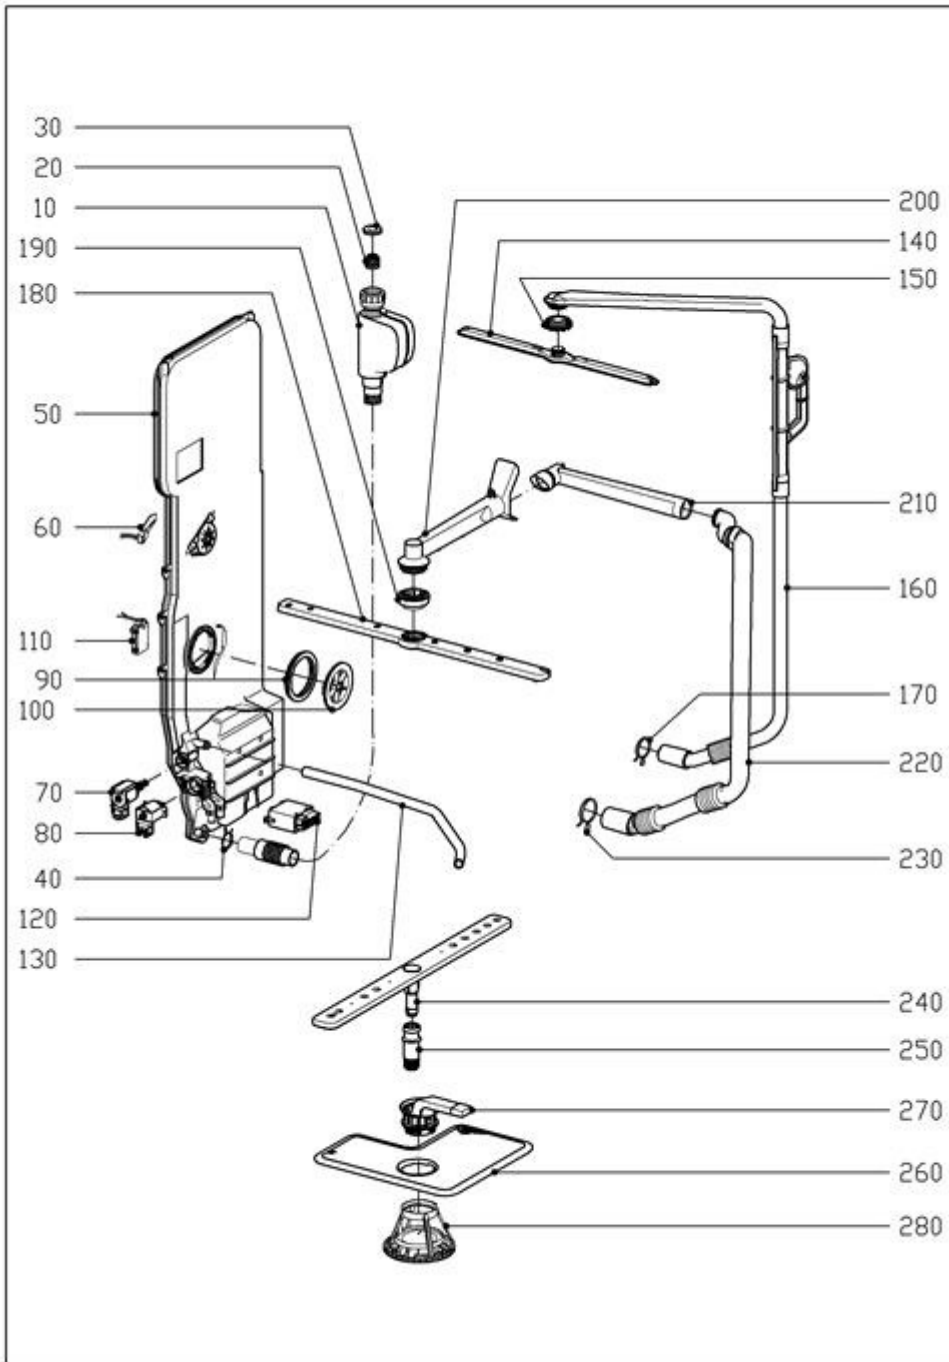

Geschirrspüler
G1042

DE/Deutschland

21.02.2019
© Miele & Cie. KG 2019

050 Wasserführung Spülraum

7056540-050