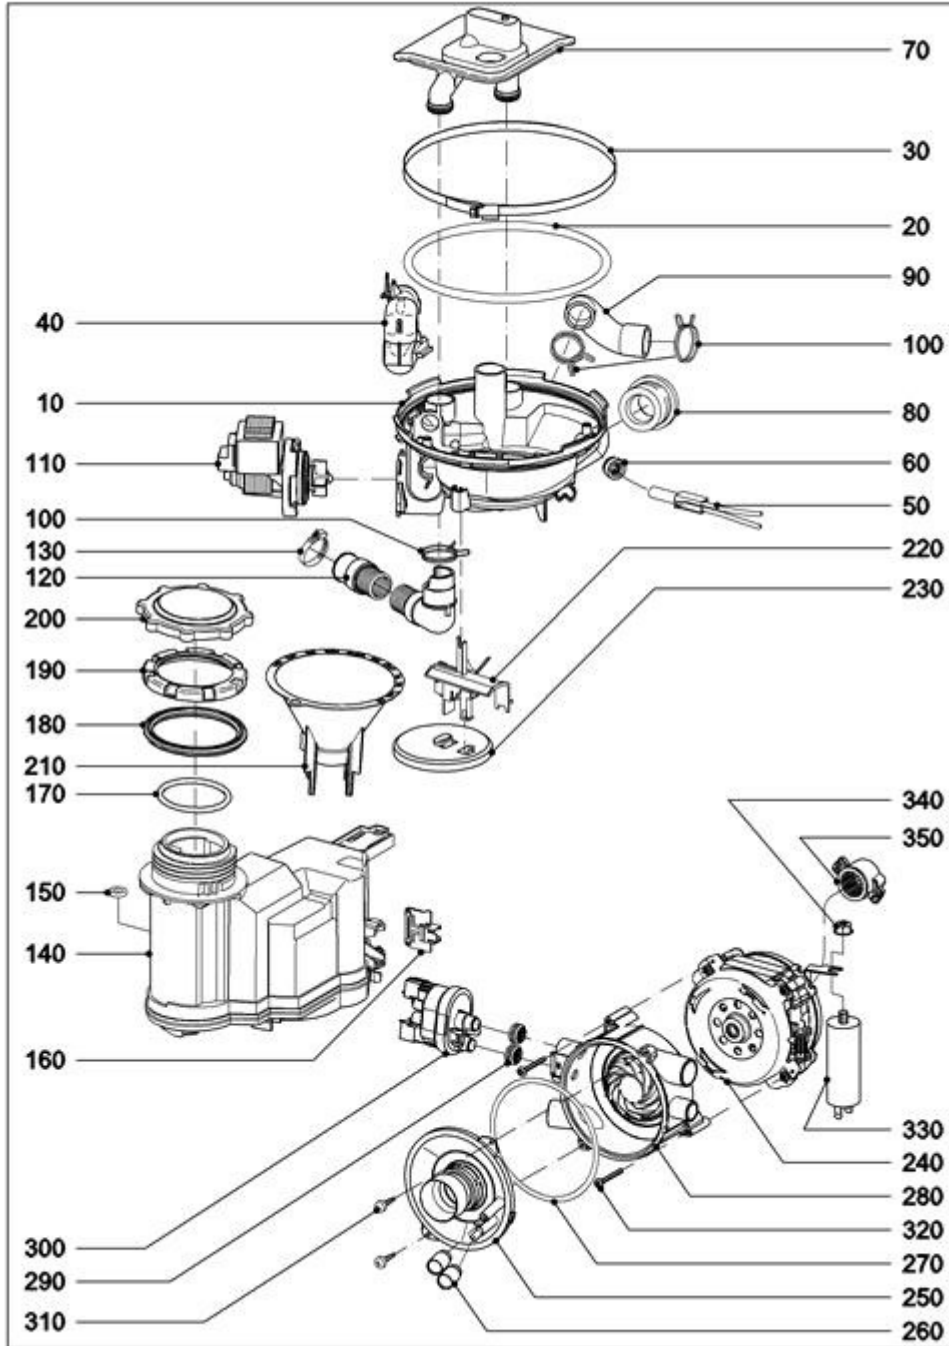

Geschirrspüler
G1042

DE/Deutschland

21.02.2019
© Miele & Cie. KG 2019

060 Wasserführung Sockel

133136