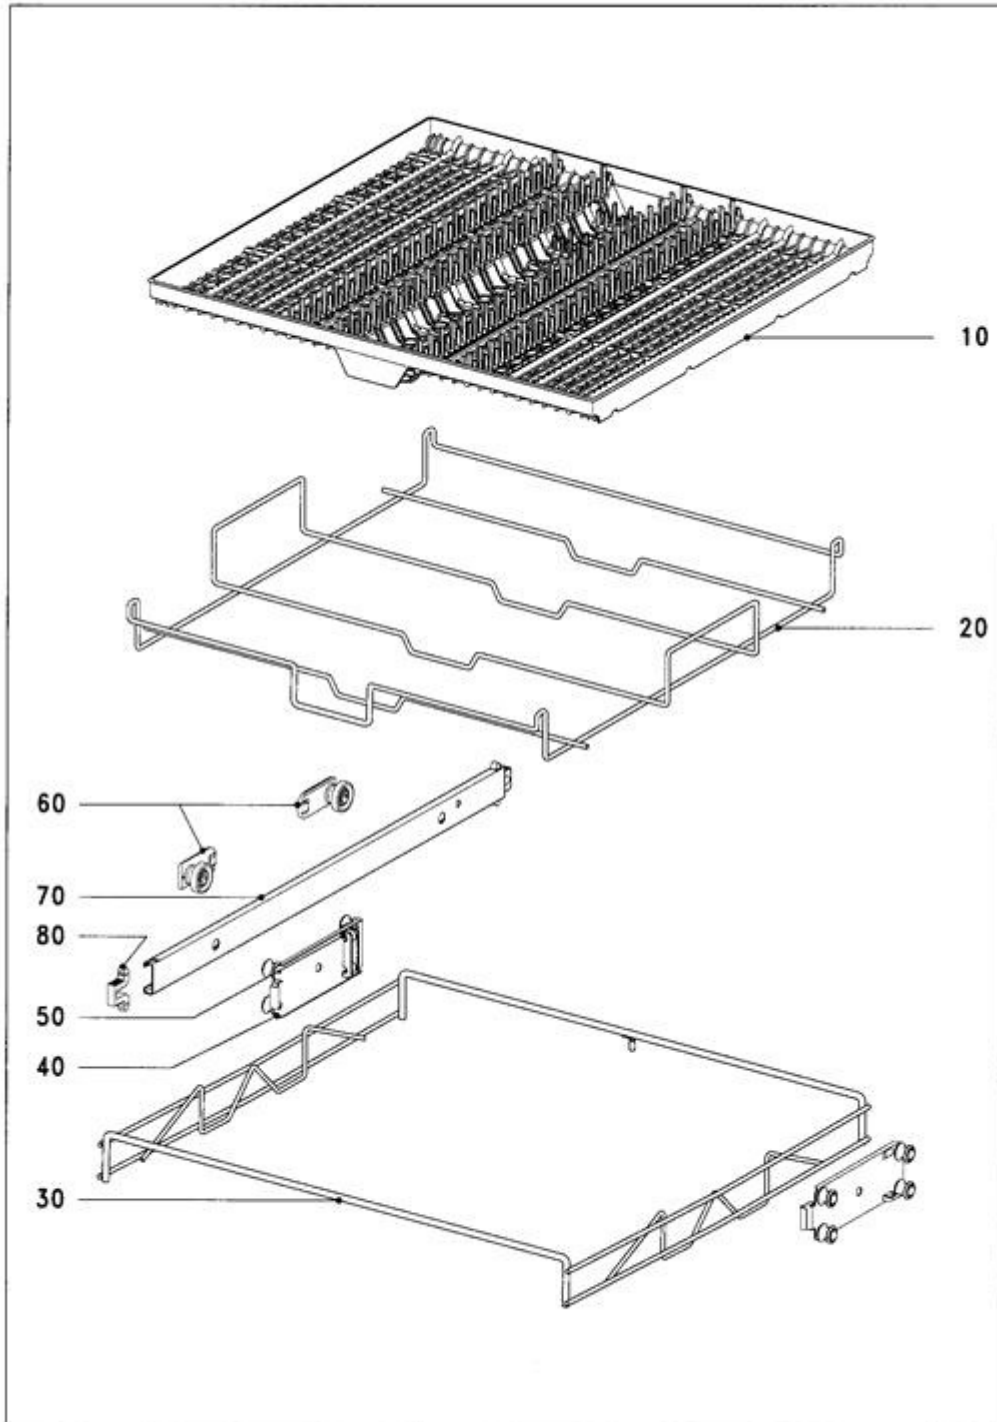

DE/Deutschland

21.02.2019
© Miele & Cie. KG 2019

100 Schalterblende

133260

Geschirrspüler
G1042

DE/Deutschland

21.02.2019
© Miele & Cie. KG 2019

130 Besteckschublade