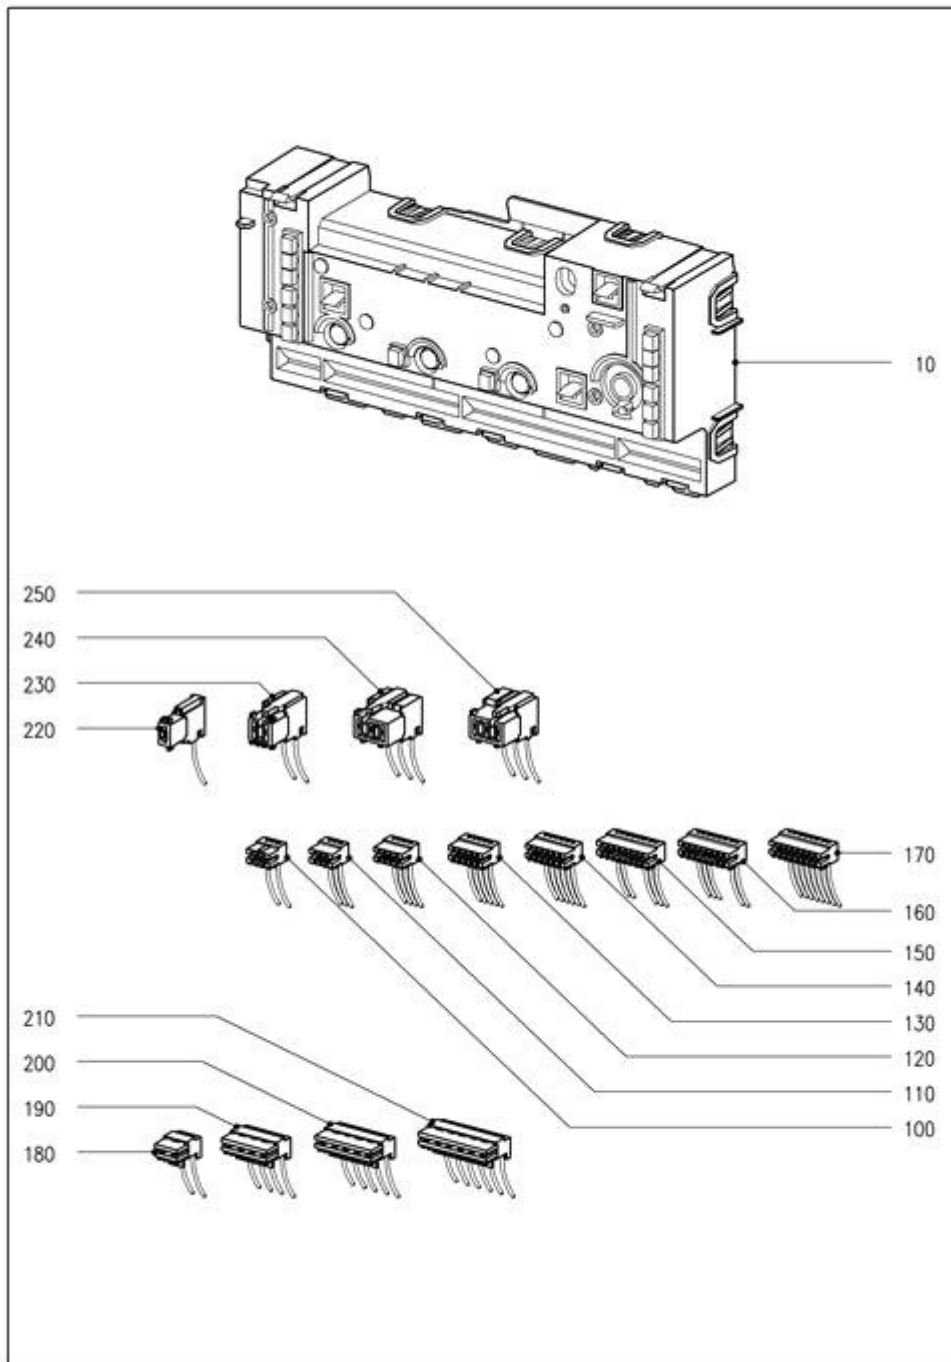

060 Wasserführung Sockel

133136

Geschirrspüler
G1042

DE/Deutschland

21.02.2019
© Miele & Cie. KG 2019

082 Elektronik, Kabelbaum

6458720-082

Geschirrspüler
G1042