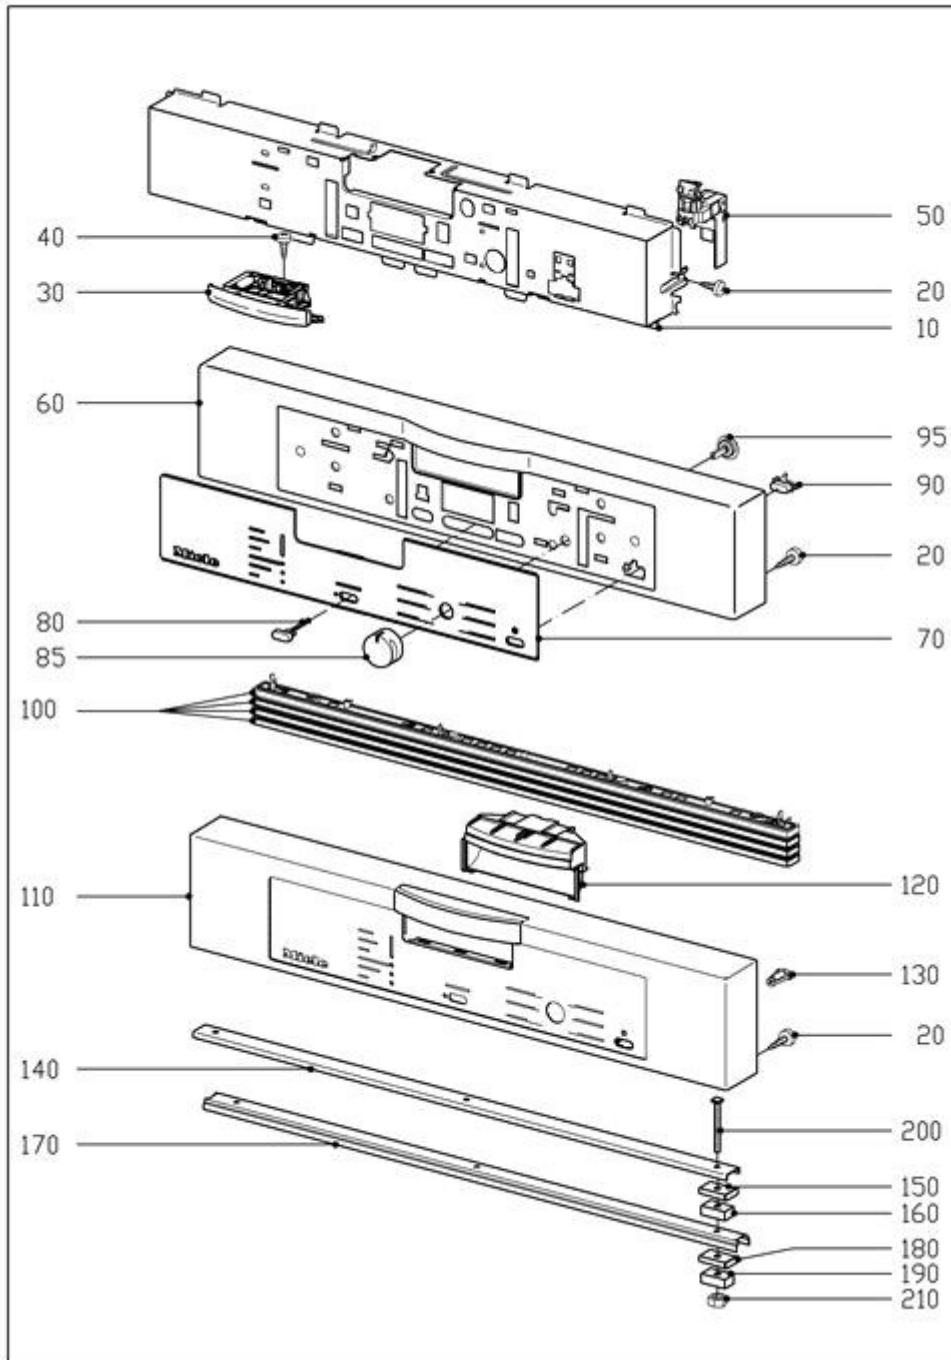

Geschirrspüler
G1042

DE/Deutschland

21.02.2019
© Miele & Cie. KG 2019

100 Schalterblende

133260