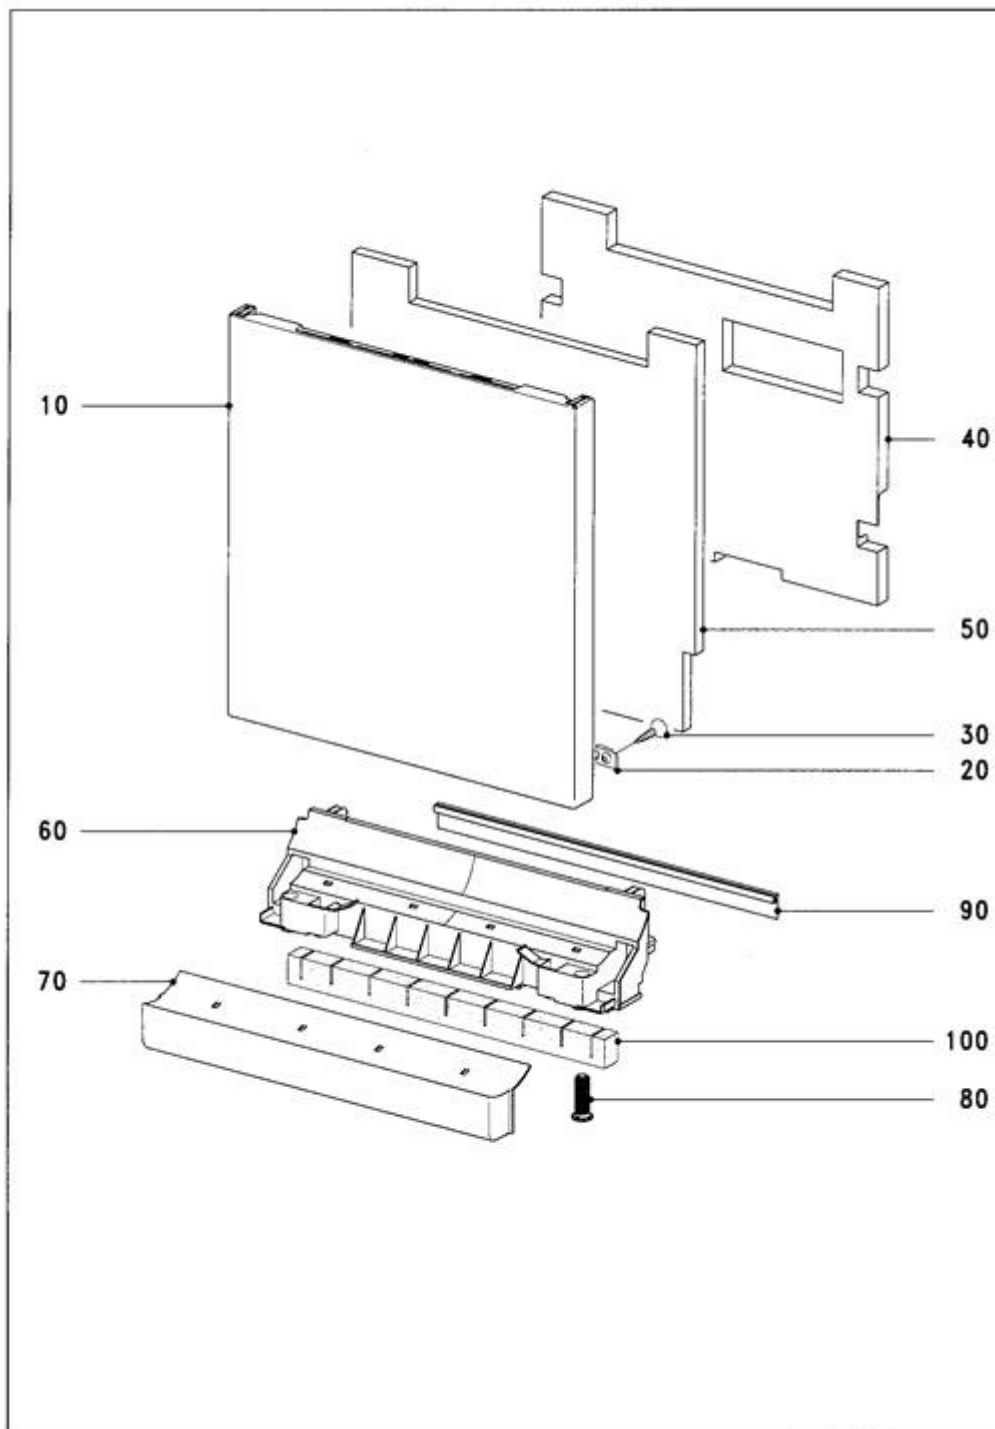

Geschirrspüler
G1042

DE/Deutschland

21.02.2019
© Miele & Cie. KG 2019

030 Frontverkleidung Standgeräte

6202250-030