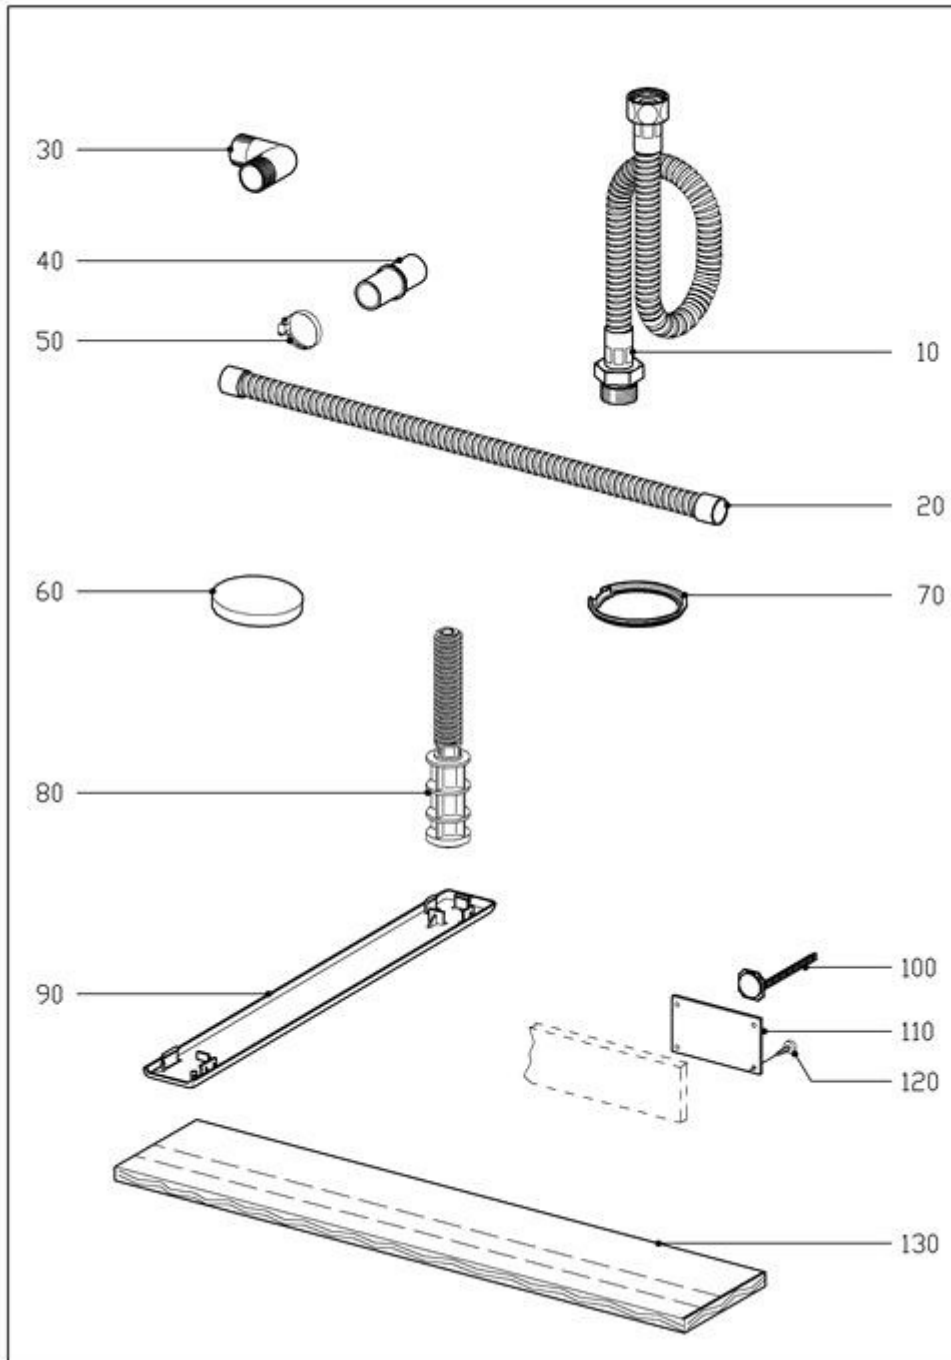

Geschirrspüler
G1042

DE/Deutschland

21.02.2019
© Miele & Cie. KG 2019

280 Zubehör

6202250-280