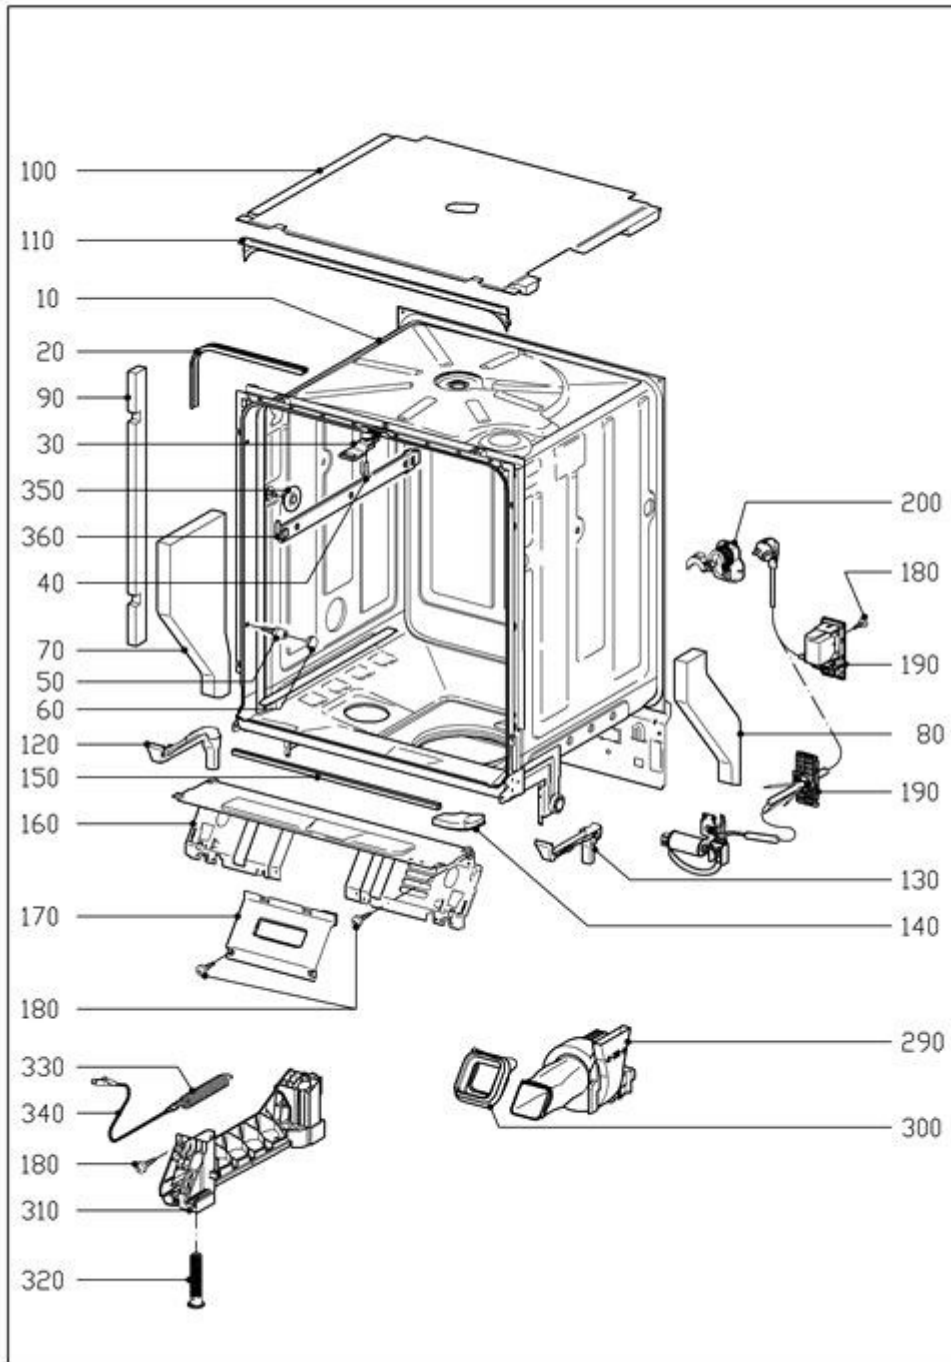

Geschirrspüler
G1042

DE/Deutschland

21.02.2019
© Miele & Cie. KG 2019

044 Spülraum

6964360-044