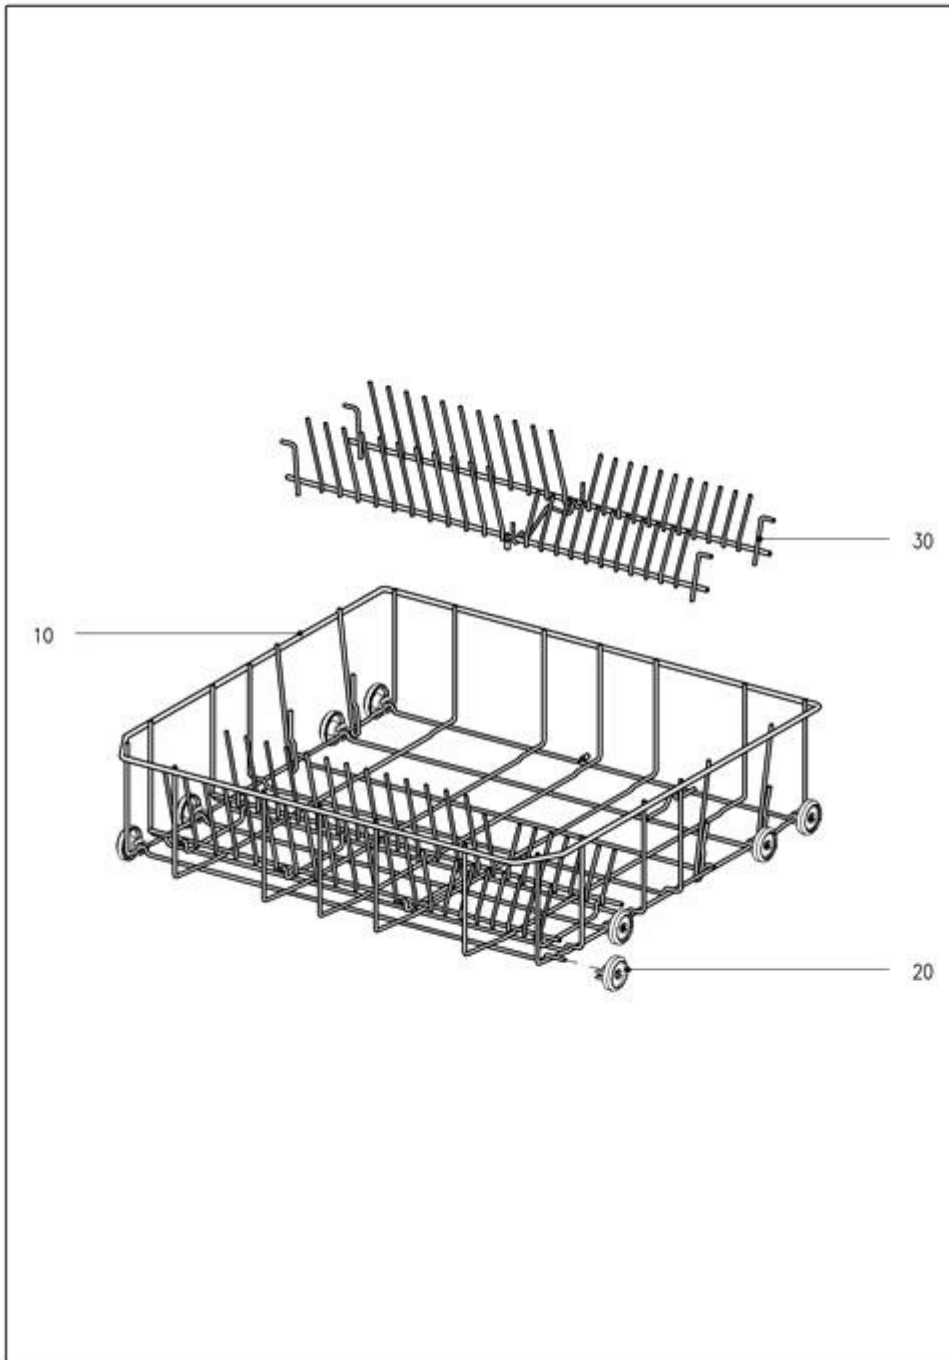

Dishwashers
G 1171 (G1180)

EN/Germany

17.08.2020
© Miele & Cie. KG 2020

172 Bottom basket GUK 60.10 SC

6458720-172