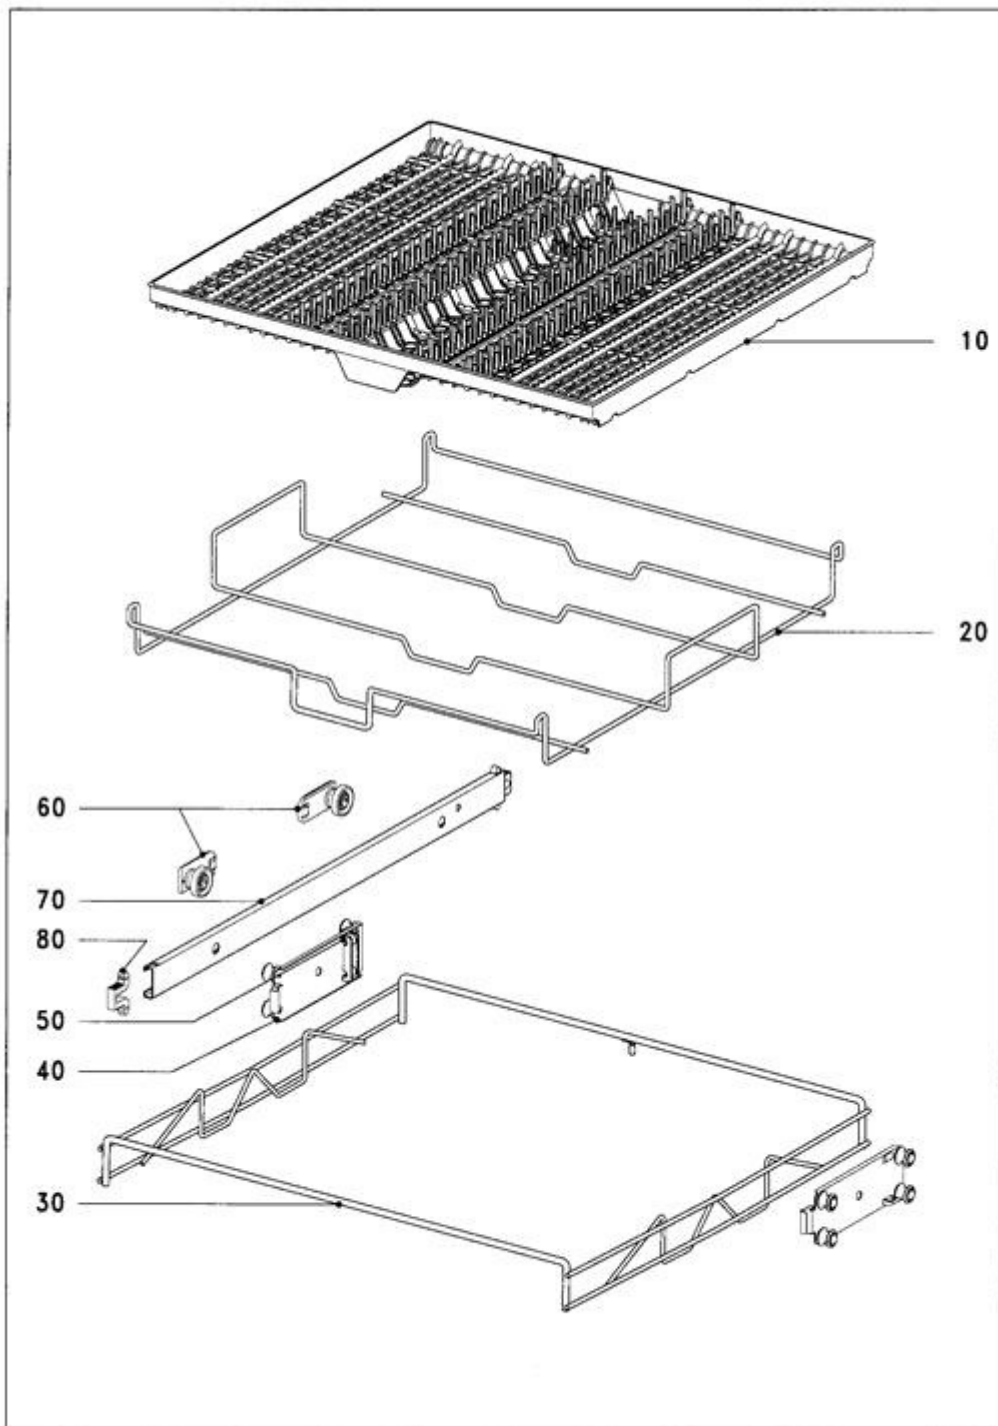

17.08.2020  
© Miele & Cie. KG 2020

**114 Facia panel, Harness**

6458750-114

Dishwashers  
G 1171 (G1180)

EN/Germany

17.08.2020  
© Miele & Cie. KG 2020

**130 Cutlery tray**

6202320-130