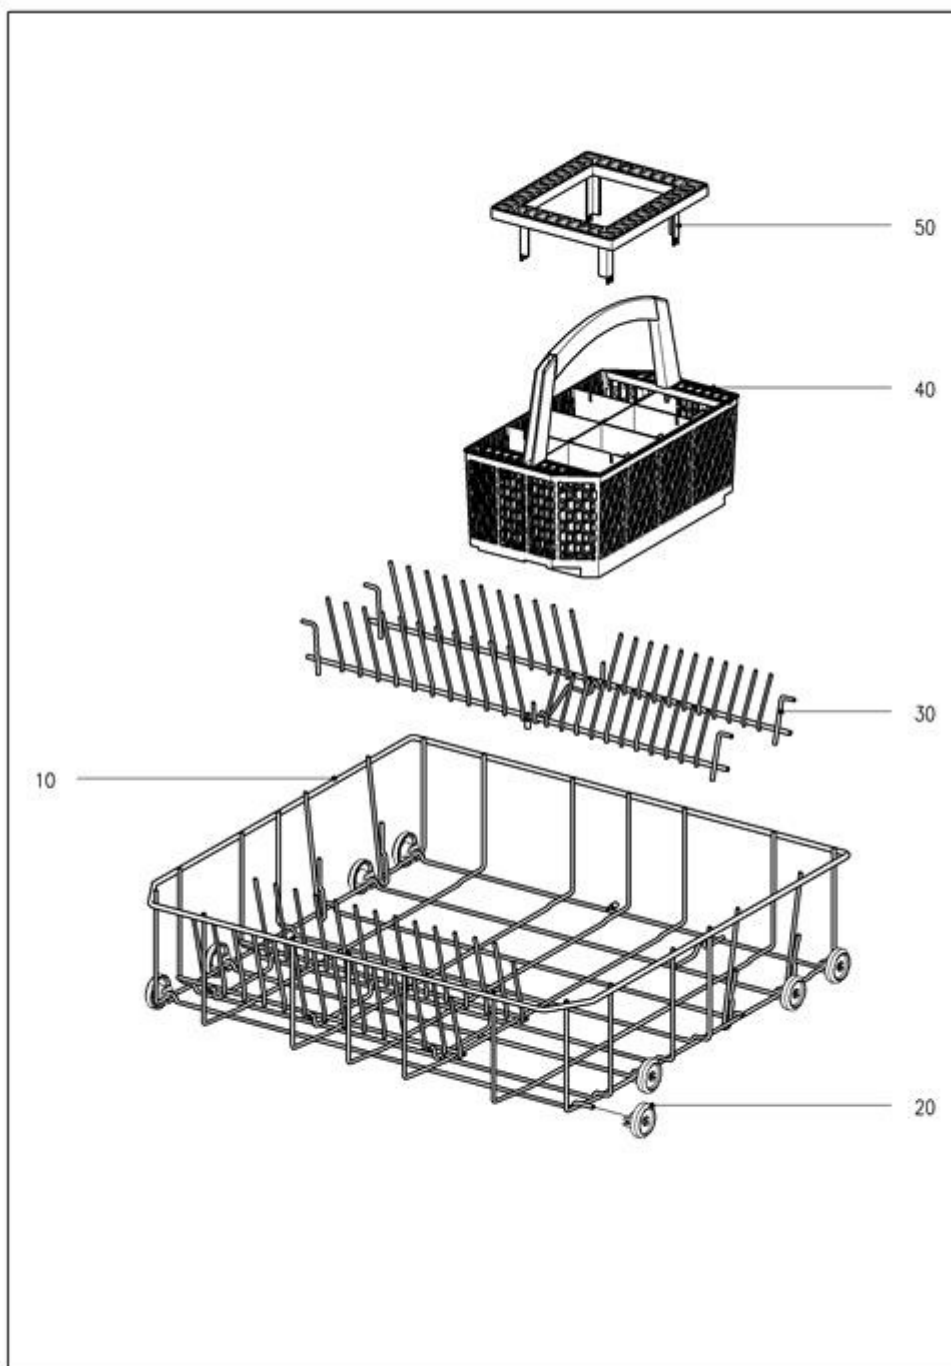

**150 Top basket GOK 60.15**

133241

Dishwashers  
G 1171 (G1180)

EN/Germany

17.08.2020  
© Miele & Cie. KG 2020

**170 Bottom basket GUK 60.10**

6458720-170

Dishwashers  
G 1171 (G1180)