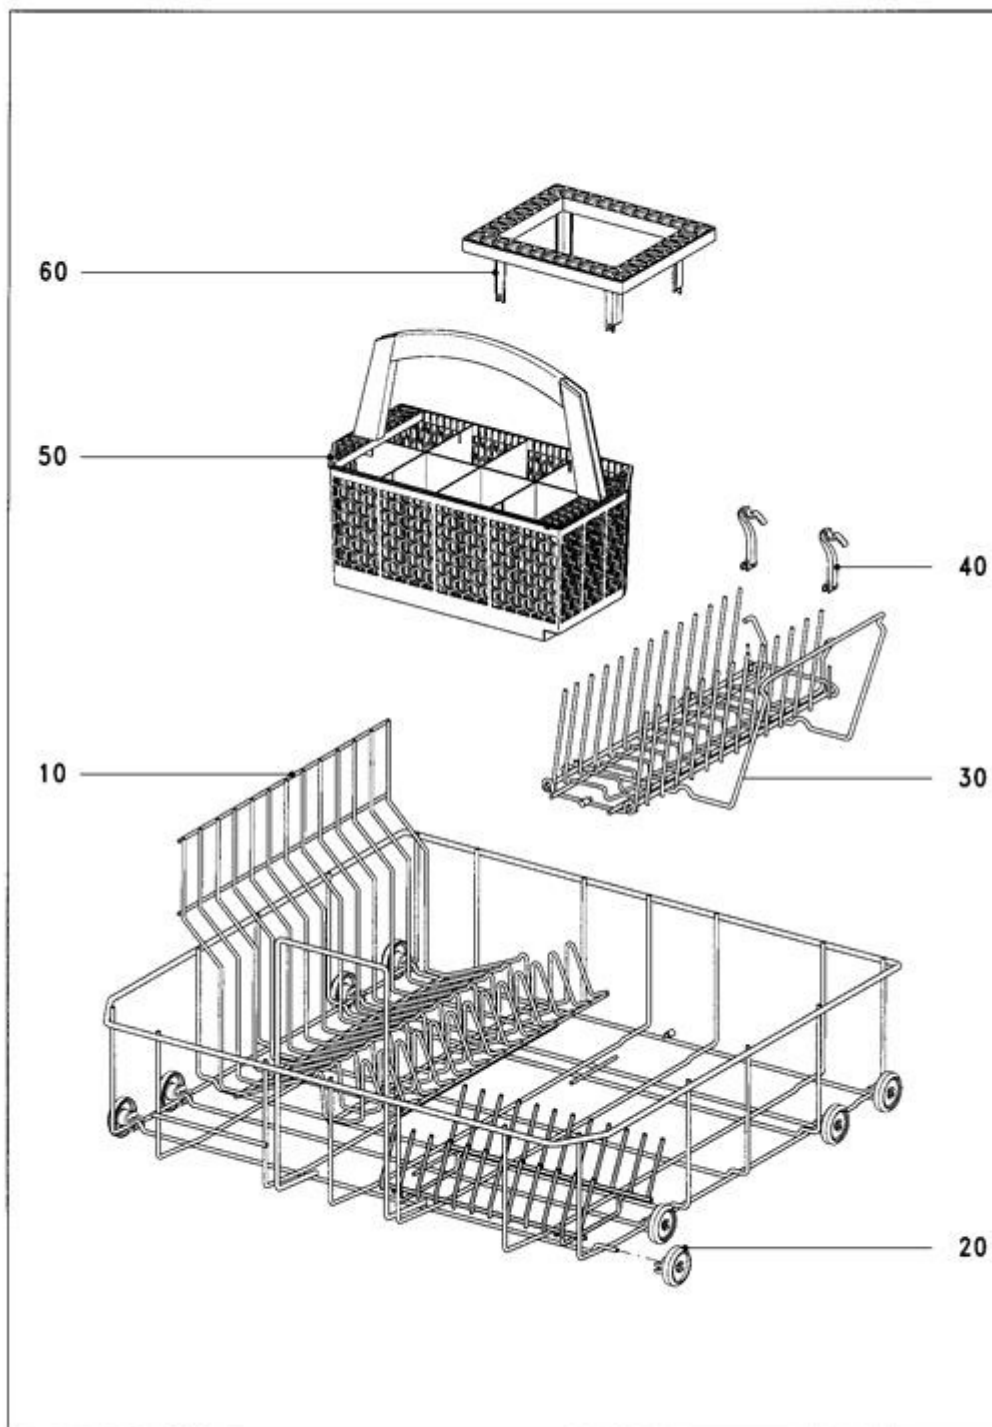

EN/Germany

17.08.2020  
© Miele & Cie. KG 2020

**172 Bottom basket GUK 60.10 SC**

6458720-172

Dishwashers  
G 1171 (G1180)

EN/Germany

17.08.2020  
© Miele & Cie. KG 2020

**174 Bottom basket GUK 60.20**