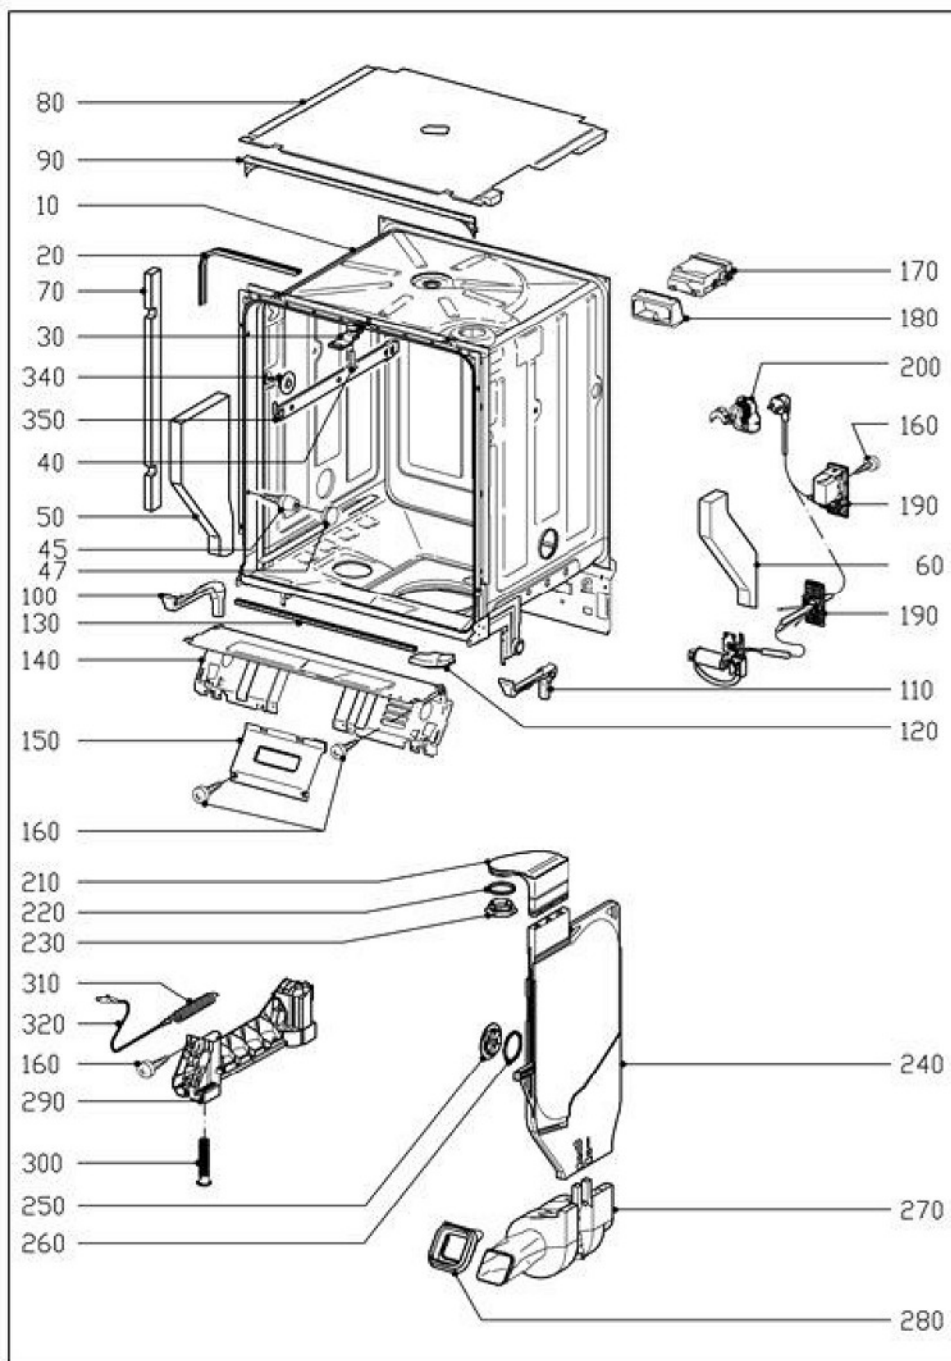

010 Carter Appareil à poser

6202250-010

012 Carter

6202250-012

020 Porte

030 Habillage façade Appareil à poser

032 Habillage façade Appareil Integre

034 Habillage façade App. encastrable

042 Cuve de Lavage Jusqu'au No Série 33/...

044 Cuve de Lavage a partir du No Serie 34/.

050 Conduit d'Eau Cuve de Lavage

060 Conduit d'Eau Socle

084 Electronique, Toron

108 Tableau de Cde.

130 Tiroir à Couverts