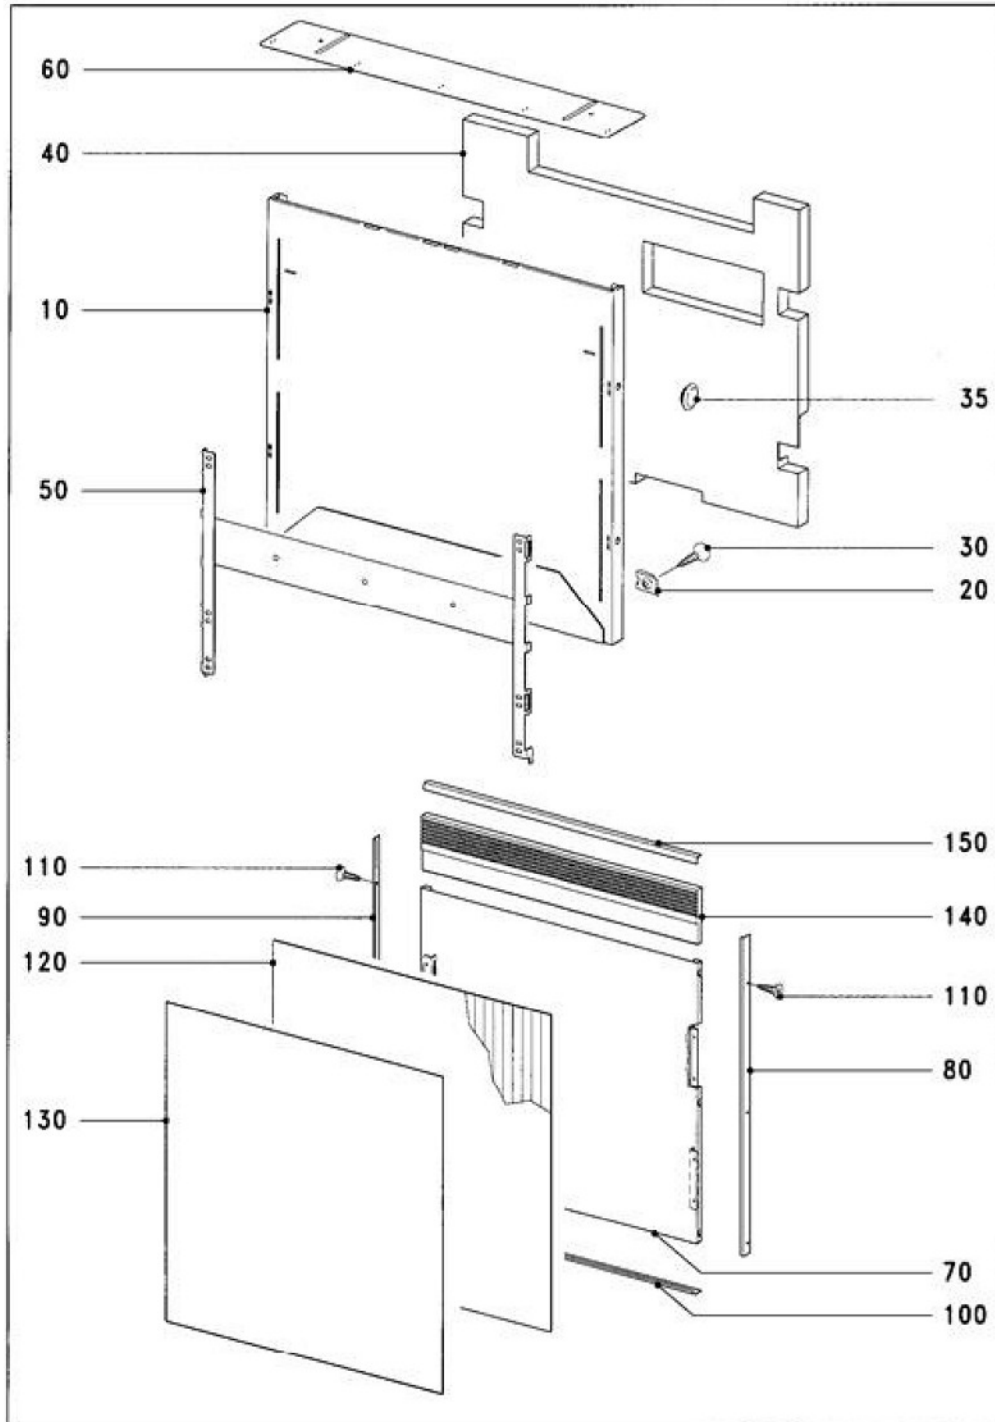

010 Carter Appareil à poser

6202250-010

012 Carter

6202250-012

020 Porte

030 Habillage façade Appareil à poser

032 Habillage façade Appareil Integre

034 Habillage façade App. encastrable

042 Cuve de Lavage Jusqu'au No Série 33/...

044 Cuve de Lavage a partir du No Serie 34/.

050 Conduit d'Eau Cuve de Lavage

060 Conduit d'Eau Socle

084 Electronique, Toron

108 Tableau de Cde.

130 Tiroir à Couverts