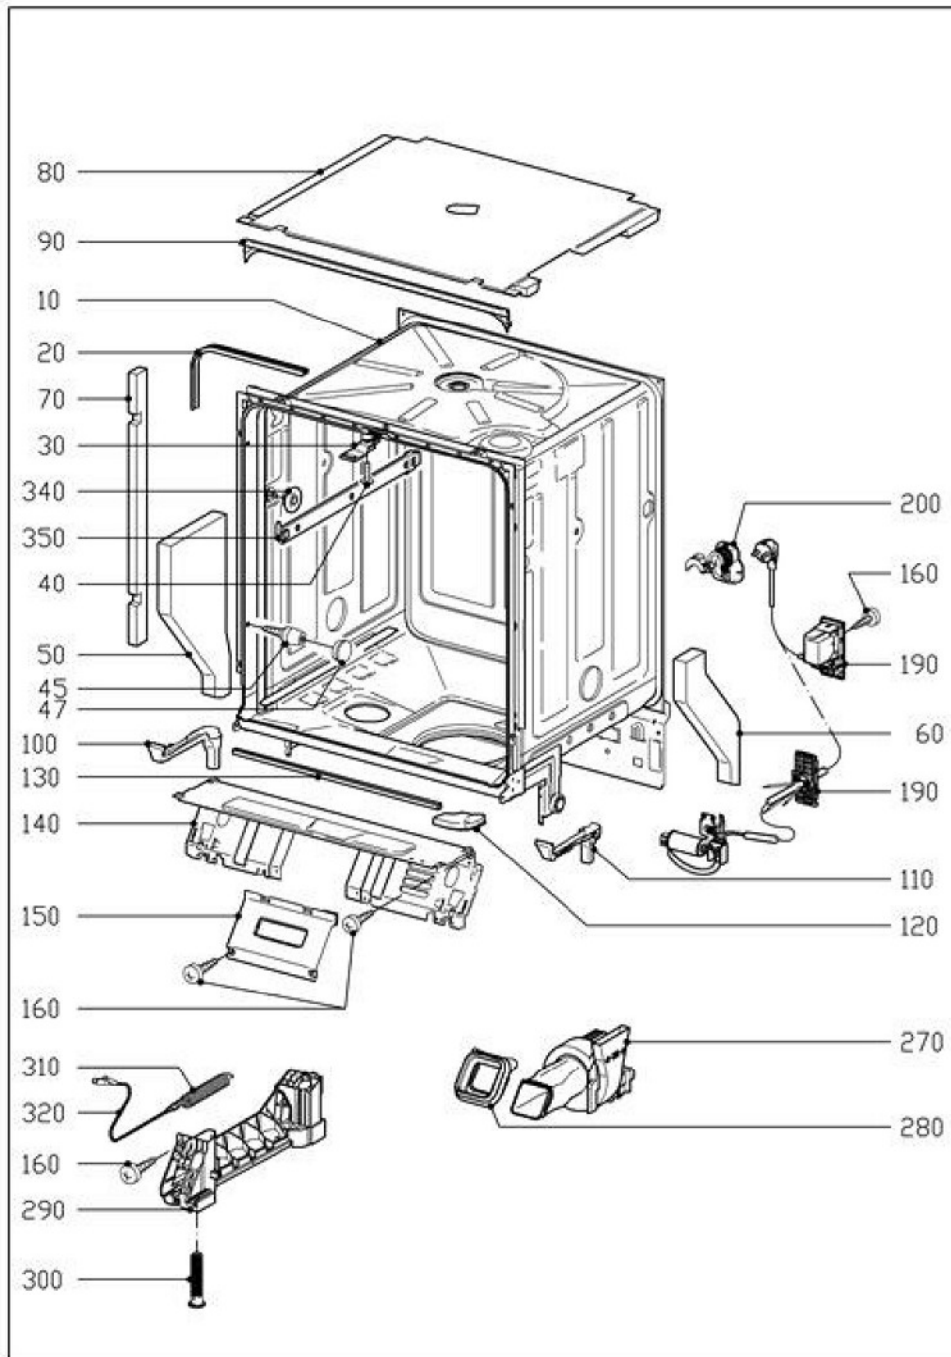

010 Carter Appareil à poser

6202250-010

012 Carter

6202250-012

020 Porte

030 Habillage façade Appareil à poser

032 Habillage façade Appareil Integre

034 Habillage façade App. encastrable

042 Cuve de Lavage Jusqu'au No Série 33/...

044 Cuve de Lavage a partir du No Serie 34/.

050 Conduit d'Eau Cuve de Lavage

060 Conduit d'Eau Socle

084 Electronique, Toron

108 Tableau de Cde.

130 Tiroir à Couverts