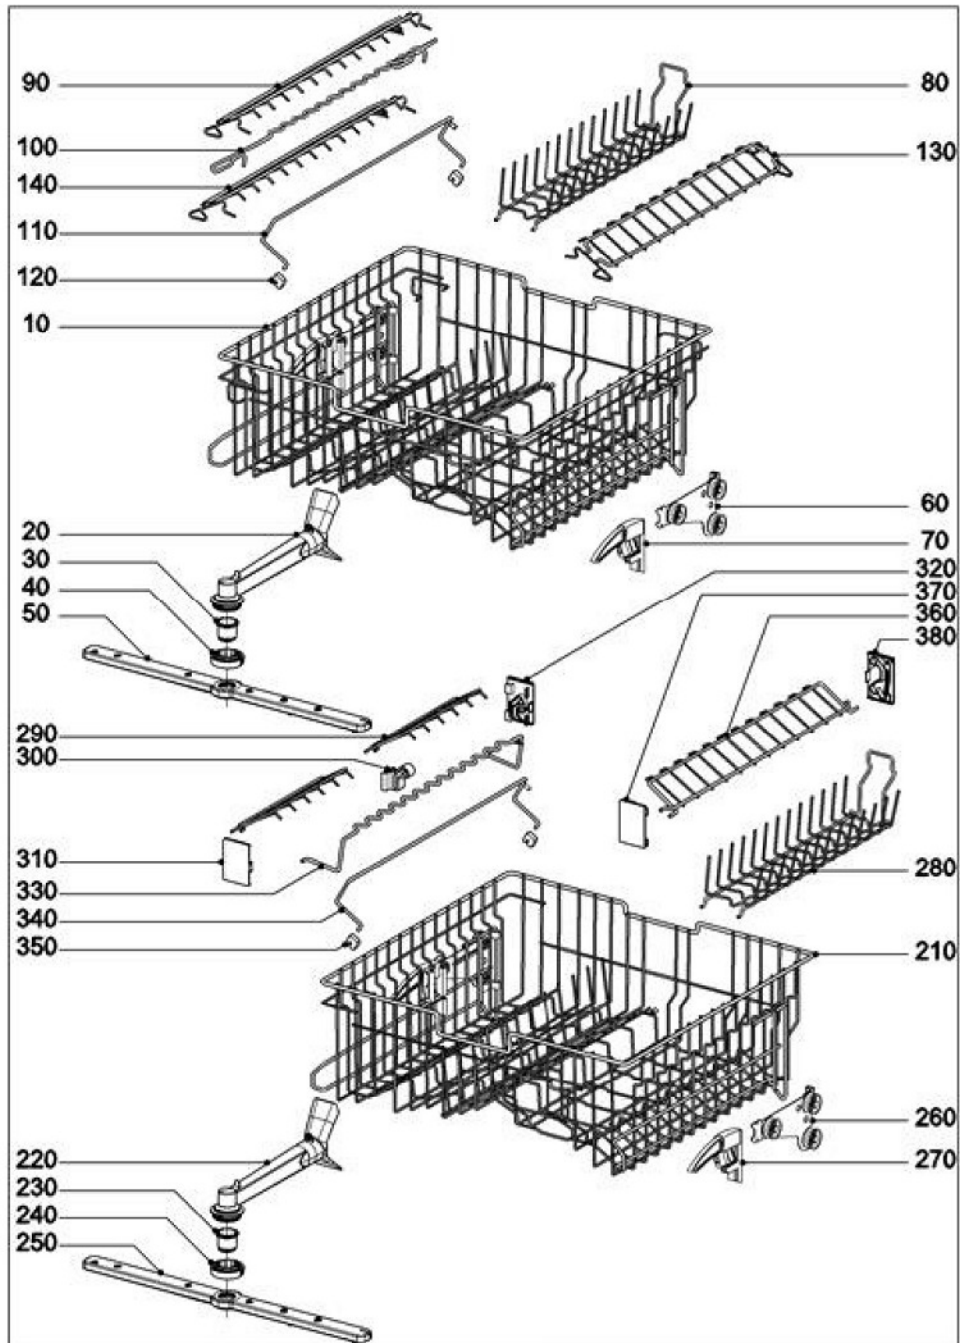

150 Panier Supérieur GOK 60.25