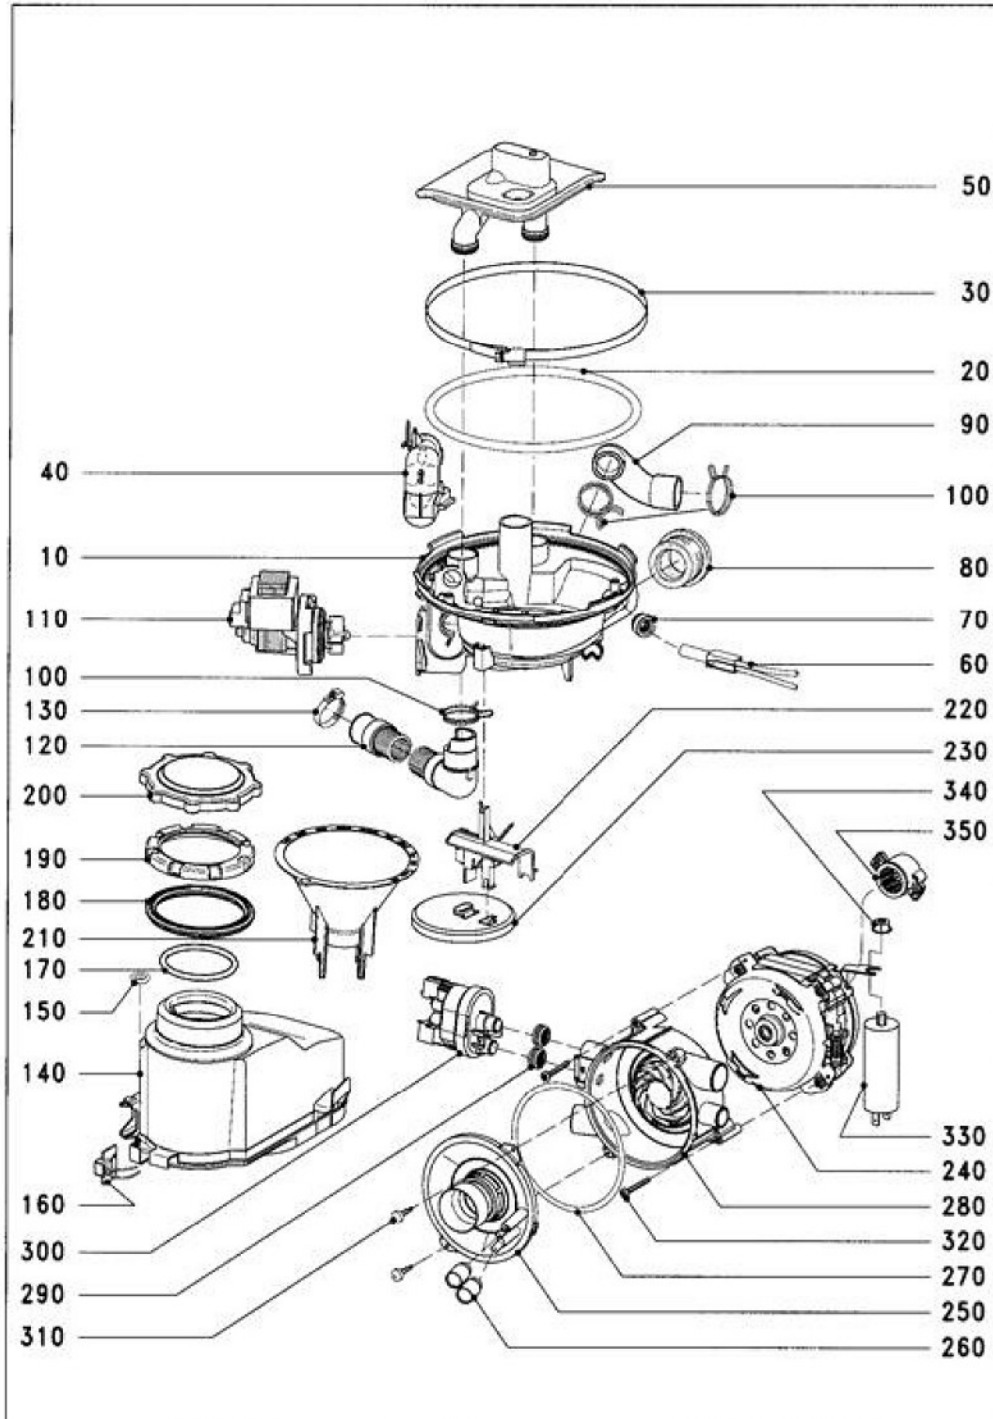

010 Carter Appareil à poser

6202250-010

012 Carter

6202250-012

020 Porte

030 Habillage façade Appareil à poser

032 Habillage façade Appareil Integre

034 Habillage façade App. encastrable

042 Cuve de Lavage Jusqu'au No Série 33/...

044 Cuve de Lavage a partir du No Serie 34/.

050 Conduit d'Eau Cuve de Lavage

060 Conduit d'Eau Socle

084 Electronique, Toron

108 Tableau de Cde.

130 Tiroir à Couverts