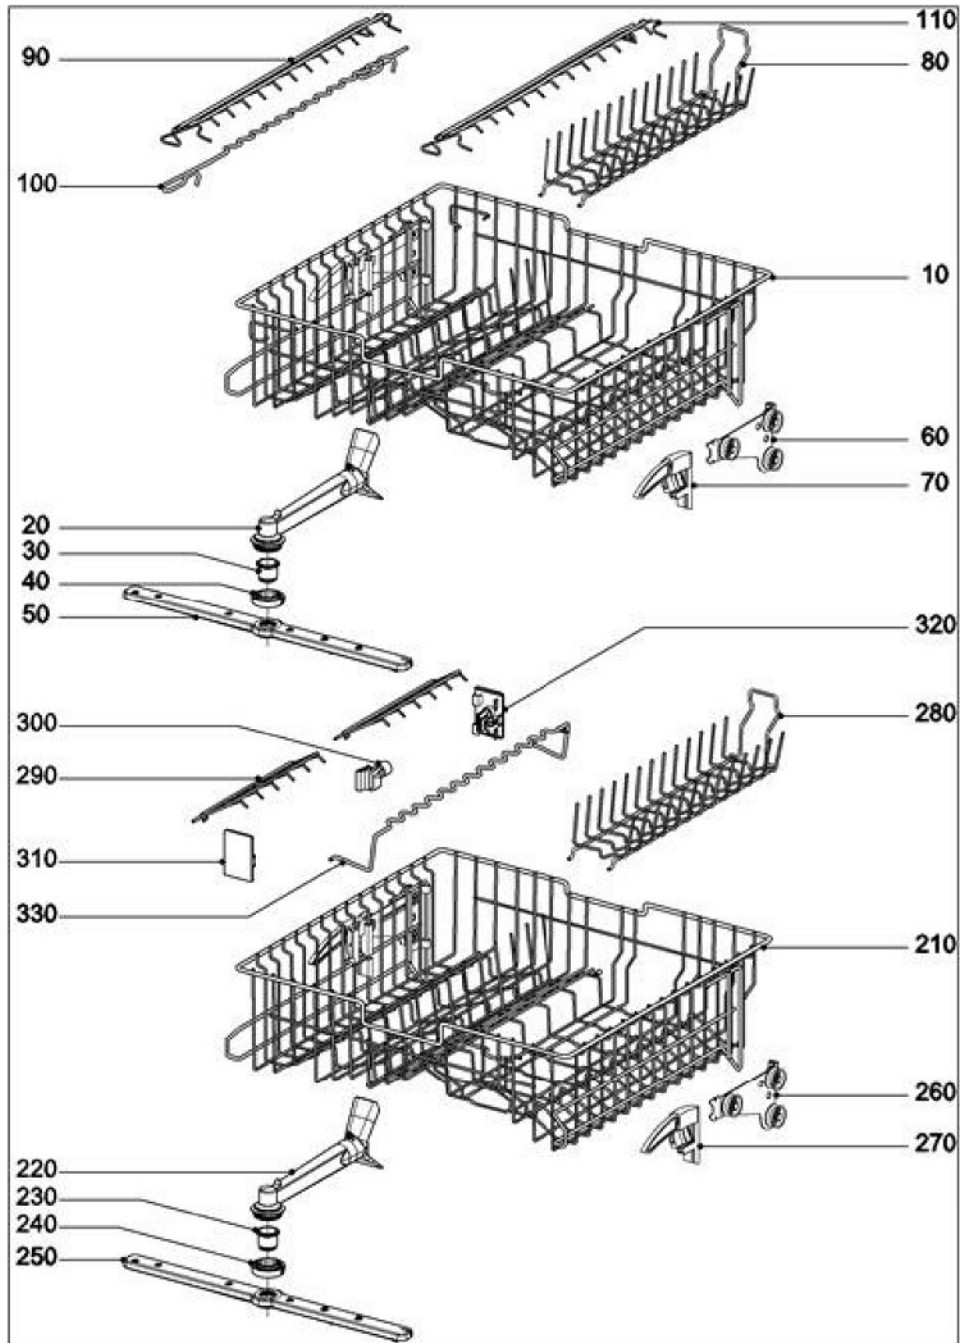

140 Panier Supérieur GOK 60.10

133240