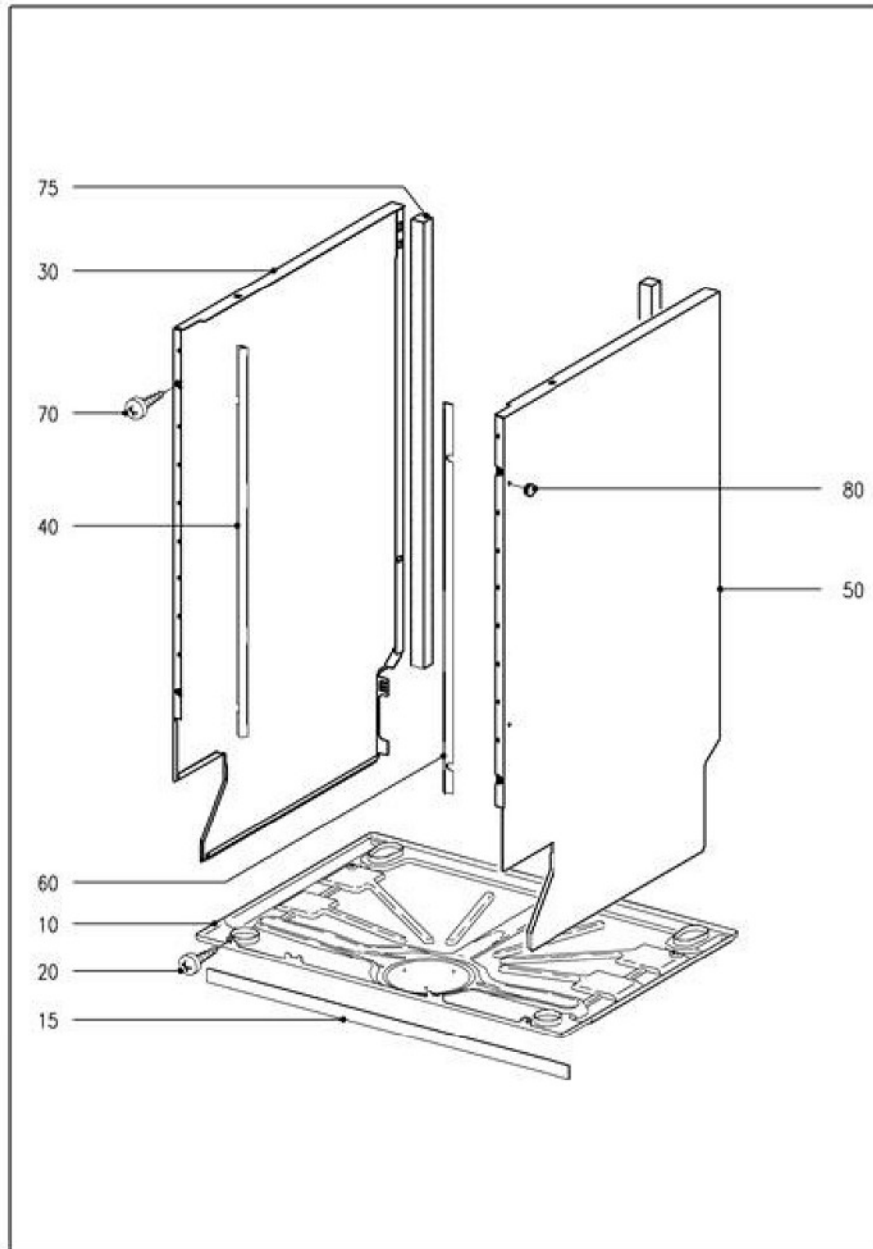

010 Carter Appareil à poser

6202250-010

012 Carter

6202250-012

020 Porte

030 Habillage façade Appareil à poser

032 Habillage façade Appareil Integre

034 Habillage façade App. encastrable

042 Cuve de Lavage Jusqu'au No Série 33/...

044 Cuve de Lavage a partir du No Serie 34/.

050 Conduit d'Eau Cuve de Lavage

060 Conduit d'Eau Socle

084 Electronique, Toron

108 Tableau de Cde.

130 Tiroir à Couverts