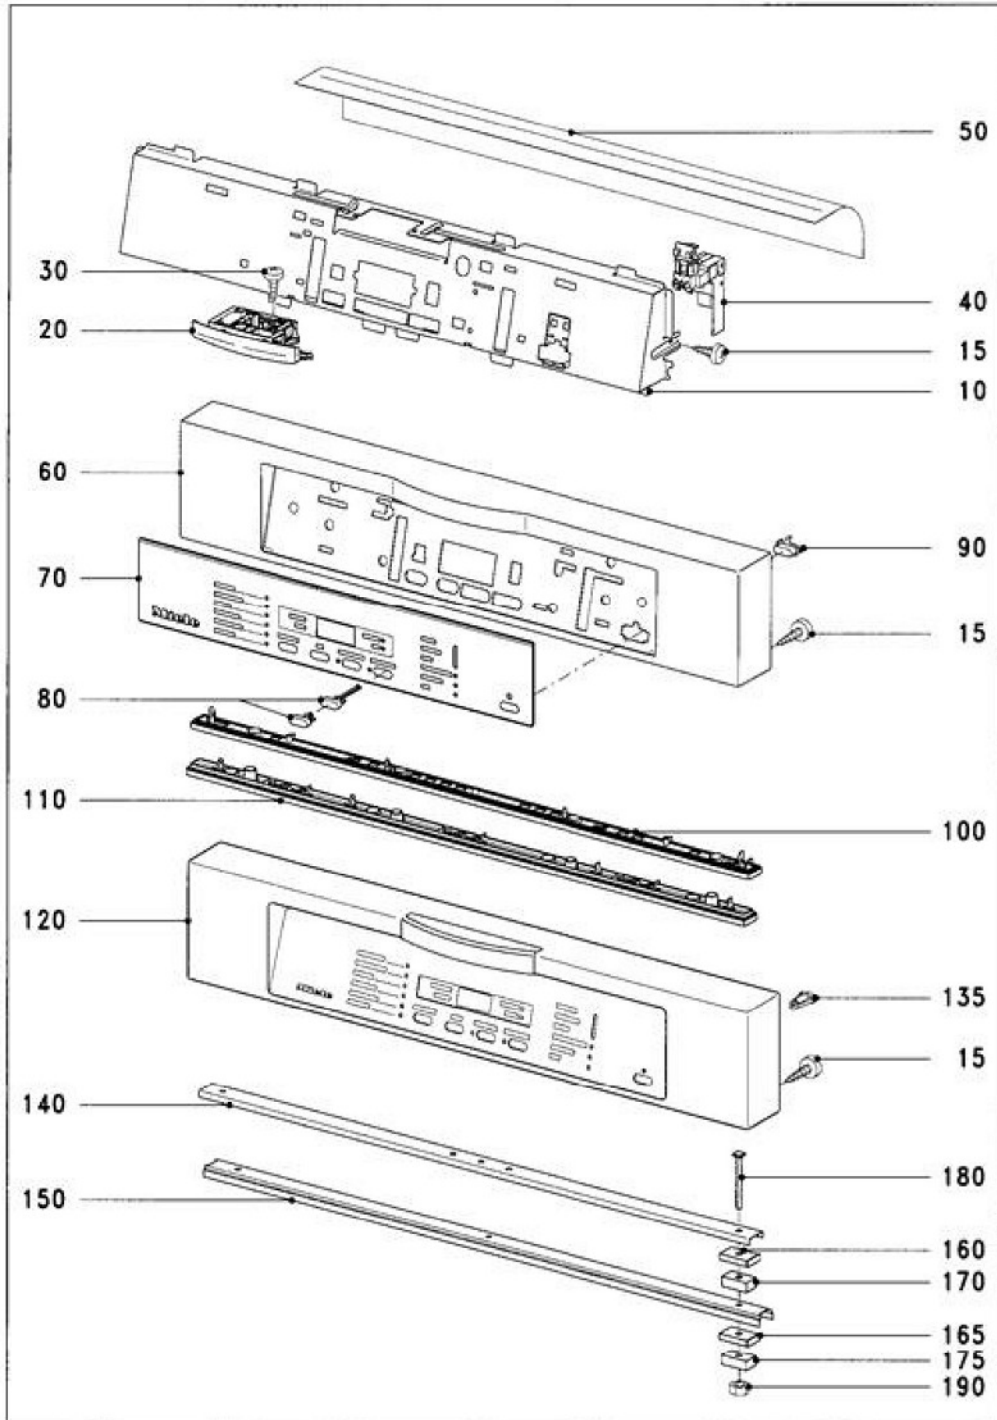

010 Carter Appareil à poser

6202250-010

012 Carter

6202250-012

020 Porte

030 Habillage façade Appareil à poser

032 Habillage façade Appareil Integre

034 Habillage façade App. encastrable

042 Cuve de Lavage Jusqu'au No Série 33/...

044 Cuve de Lavage a partir du No Serie 34/.

050 Conduit d'Eau Cuve de Lavage

060 Conduit d'Eau Socle

084 Electronique, Toron

108 Tableau de Cde.

130 Tiroir à Couverts