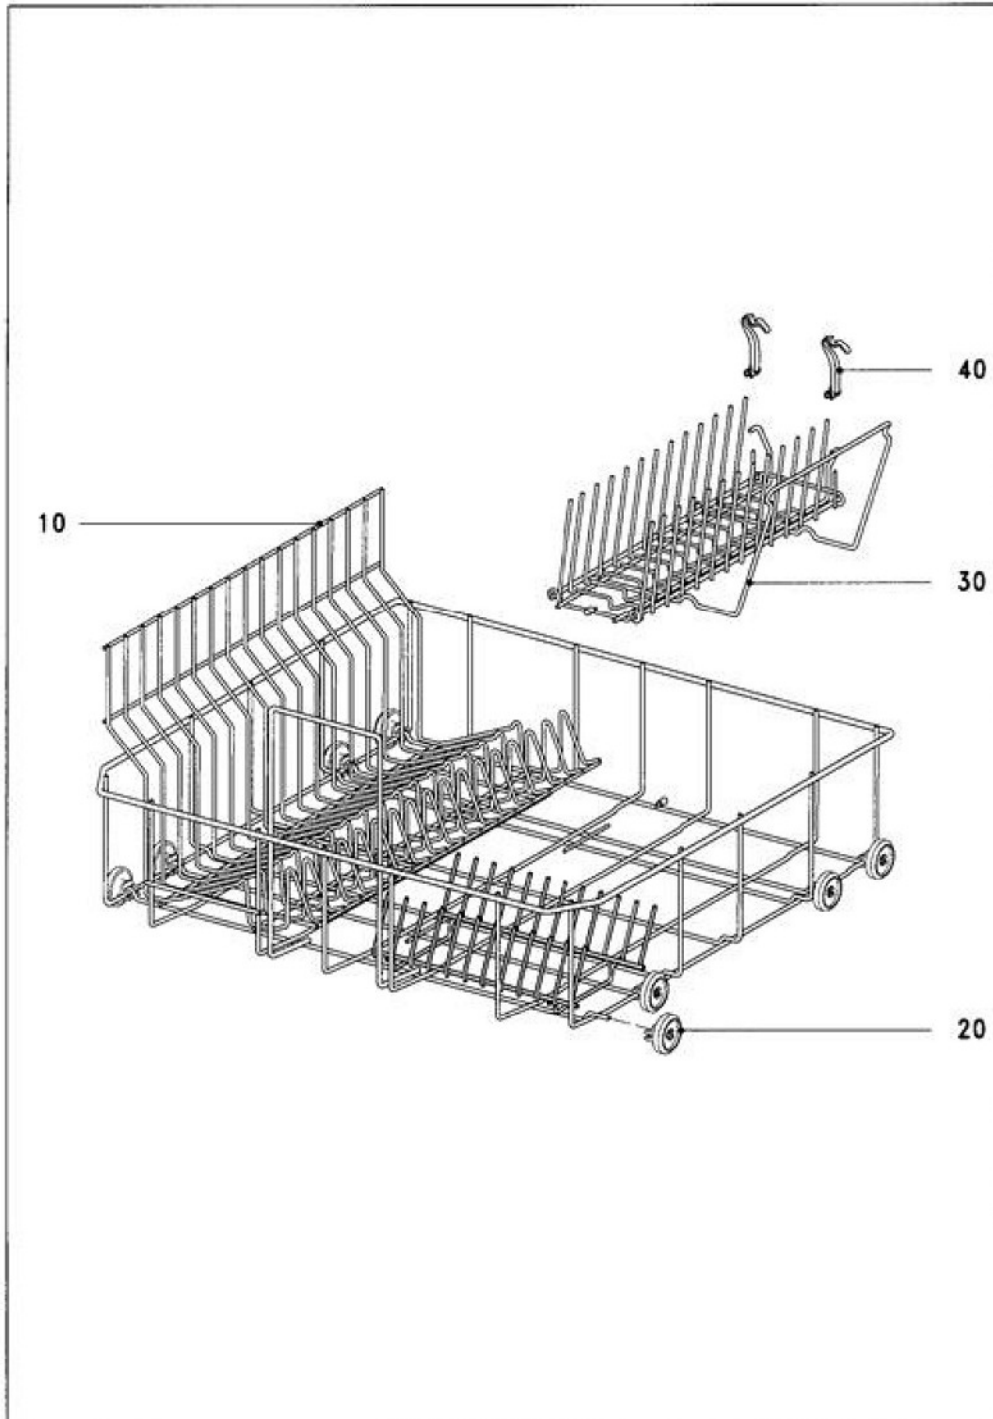

010 Carter Appareil à poser

6202250-010

012 Carter

6202250-012

020 Porte

030 Habillage façade Appareil à poser

032 Habillage façade Appareil Integre

034 Habillage façade App. encastrable

140 Panier Supérieur GOK 60.10

133240

150 Panier Supérieur GOK 60.25

176 Panier Inférieur GUK 60.20 SC

280 Accessoire

290 Accessoire Paniers et Compl.