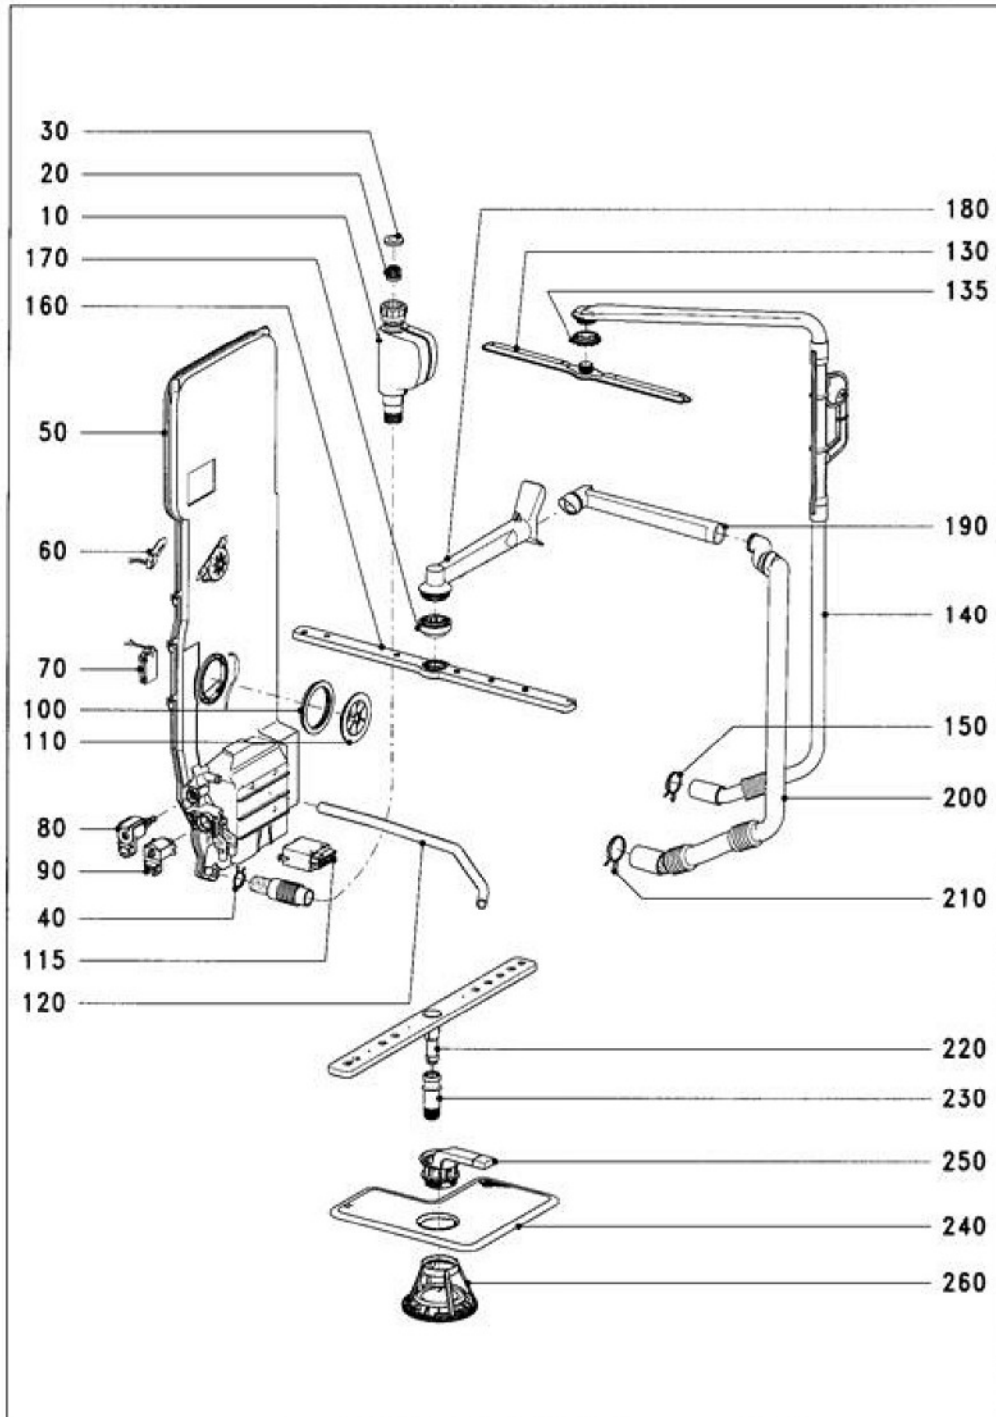

010 Carter Appareil à poser

6202250-010

012 Carter

6202250-012

020 Porte

030 Habillage façade Appareil à poser

032 Habillage façade Appareil Integre

034 Habillage façade App. encastrable

042 Cuve de Lavage Jusqu'au No Série 33/...

044 Cuve de Lavage a partir du No Serie 34/.

050 Conduit d'Eau Cuve de Lavage

060 Conduit d'Eau Socle

084 Electronique, Toron

108 Tableau de Cde.

130 Tiroir à Couverts