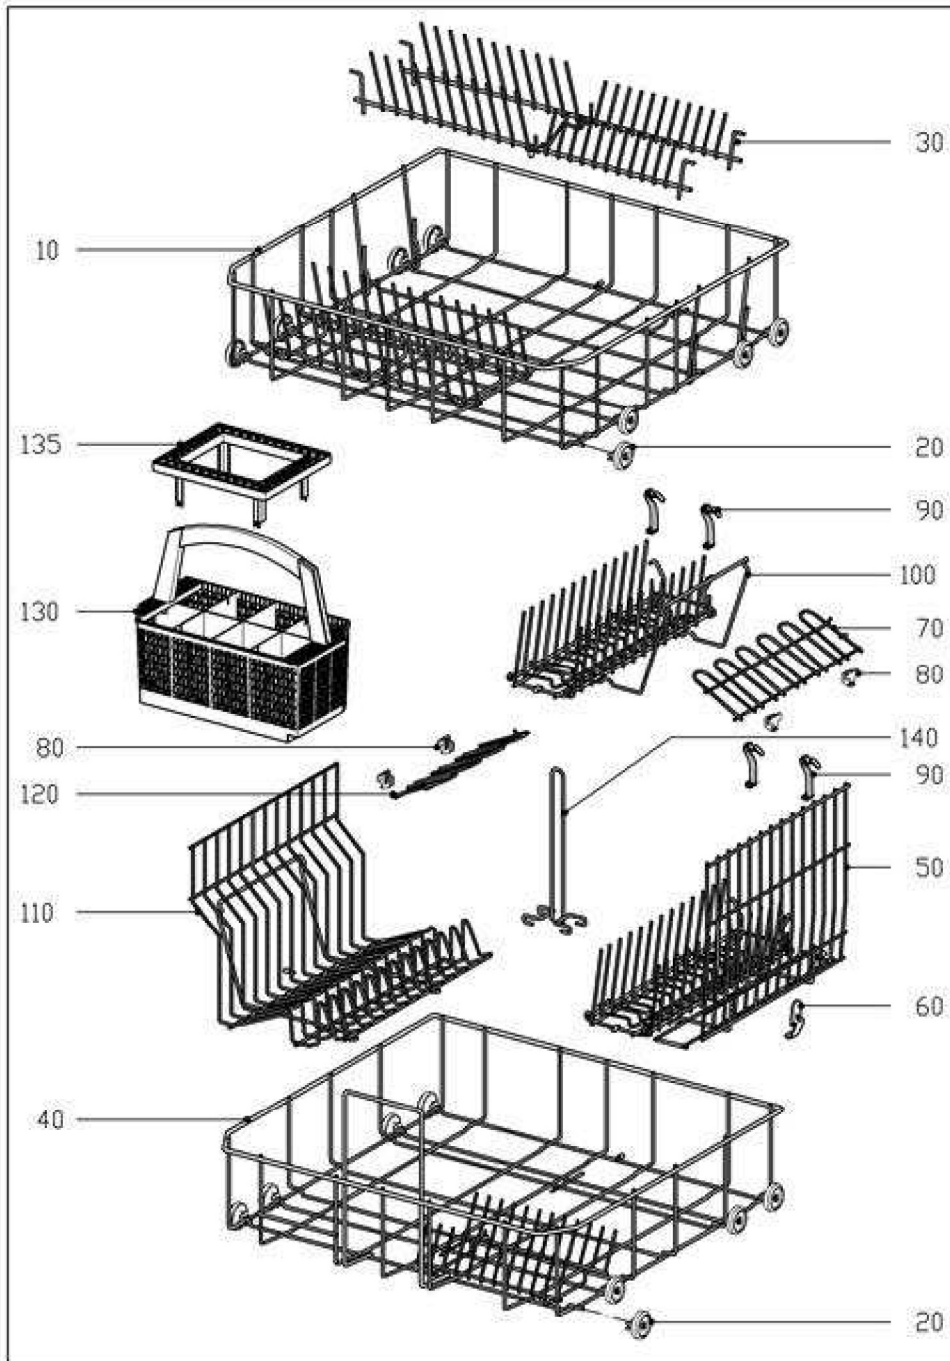

060 Water run Plinth

133136

084 Electronic unit, Harness

6202250-084

108 Facia panel

6964360-10R

130 Cutlery tray

6202320-130

140 Top basket GOK 60.x0

133240

150 Top basket GOK 60.x5

133241

170 Bottom basket GUK 60.xx

6964360-170

180 Bottom basket GUK 60.xx SC

6964360-180