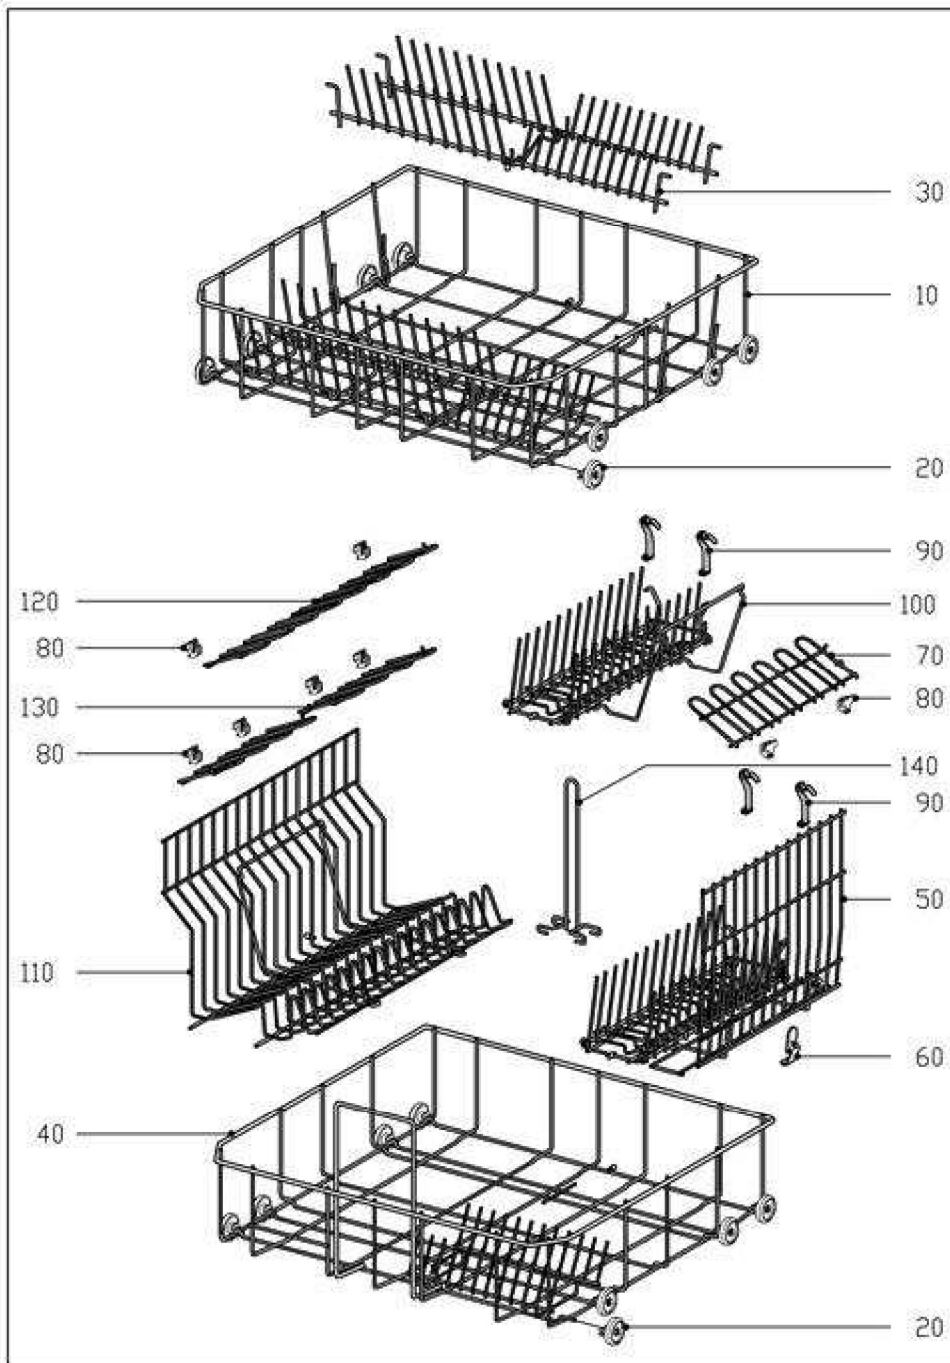

060 Water run Plinth

133136

084 Electronic unit, Harness

6202250-084

108 Facia panel

6964360-10R

130 Cutlery tray

6202320-130

140 Top basket GOK 60.x0

133240

150 Top basket GOK 60.x5

133241

170 Bottom basket GUK 60.xx

6964360-170

180 Bottom basket GUK 60.xx SC

6964360-180