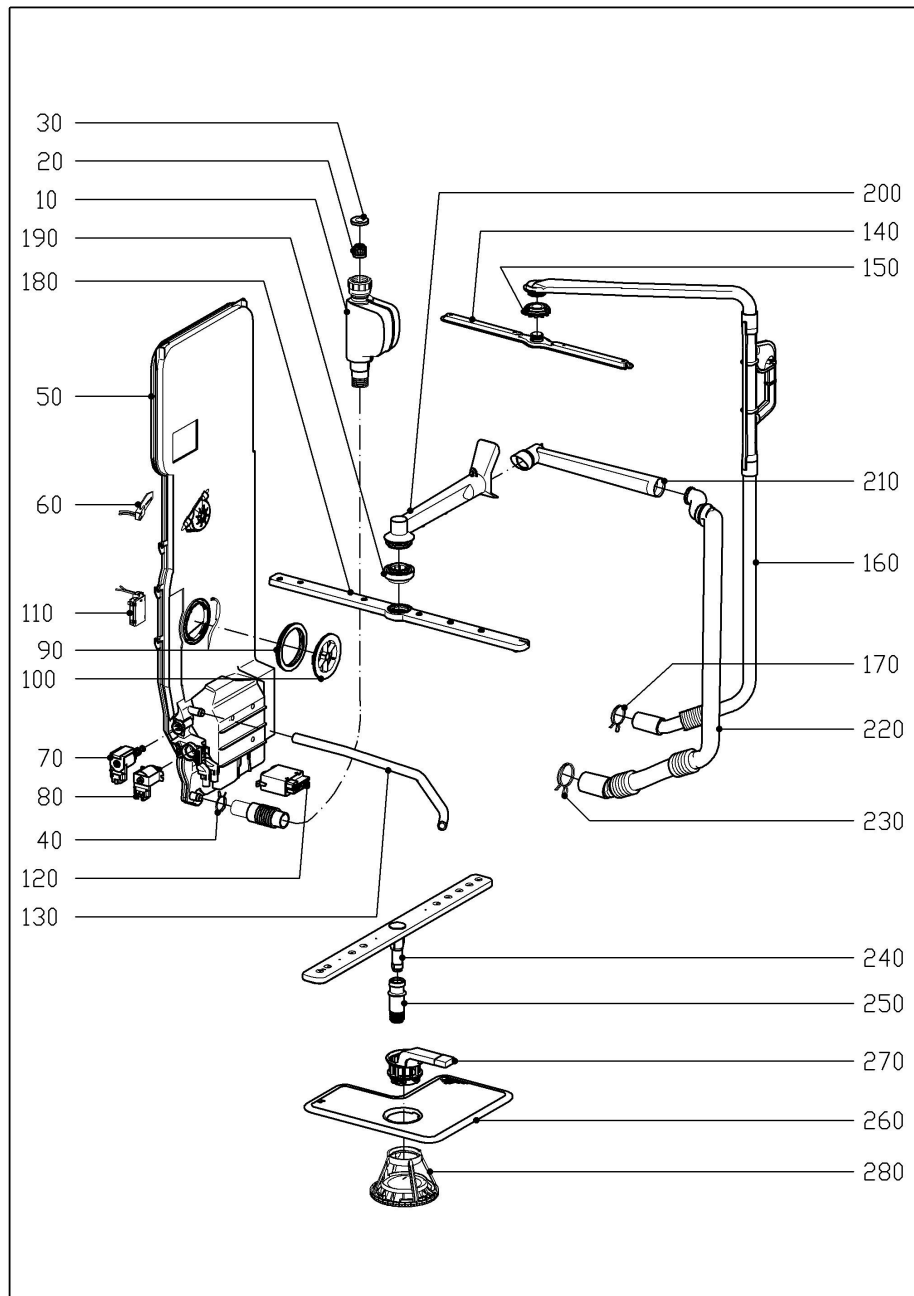

Miele

Dishwashers
G1232SC

08.04.2022

050 Water run Inner cabinet

7056540-050