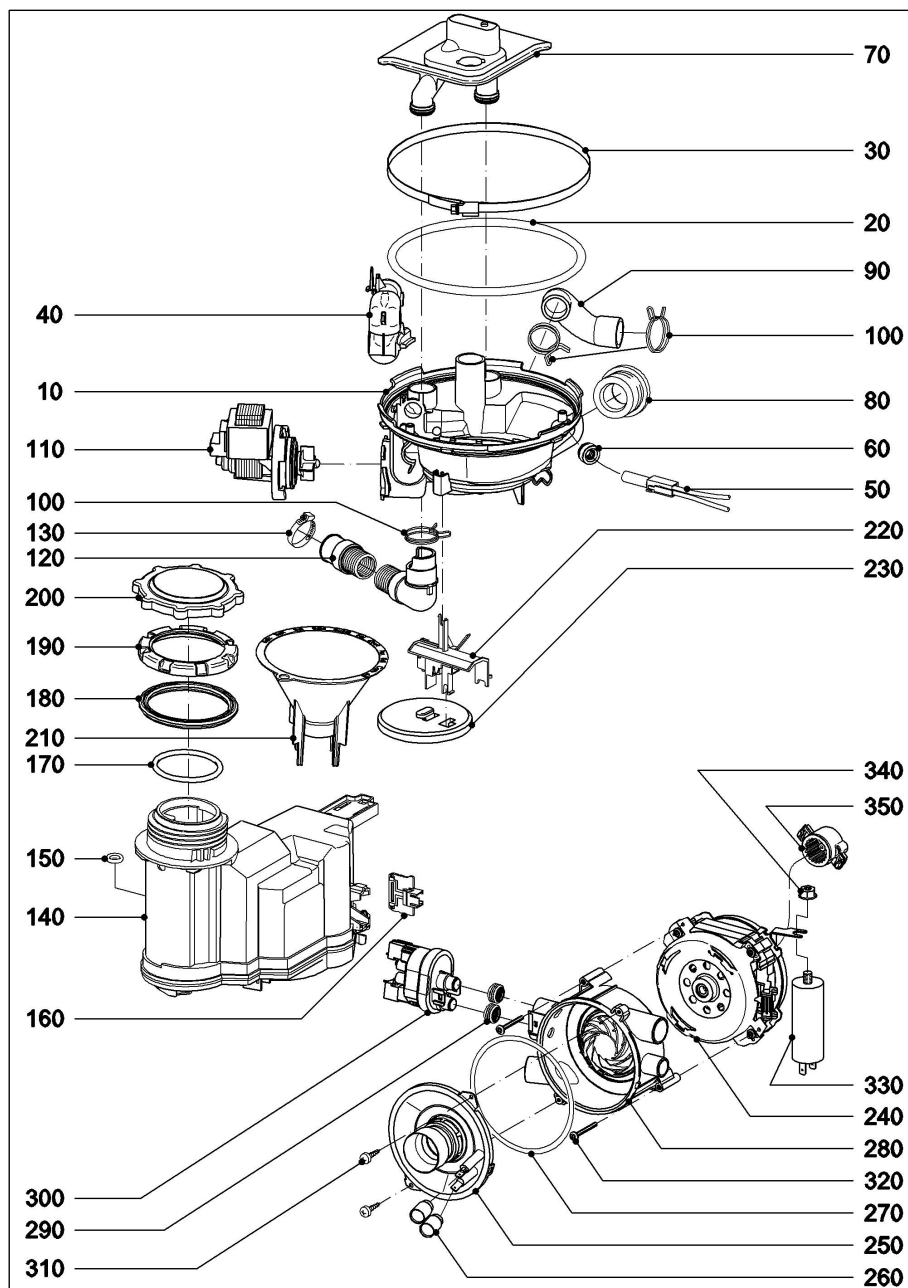

Miele

Dishwashers
G1232SC

08.04.2022

060 Water run Plinth

133136