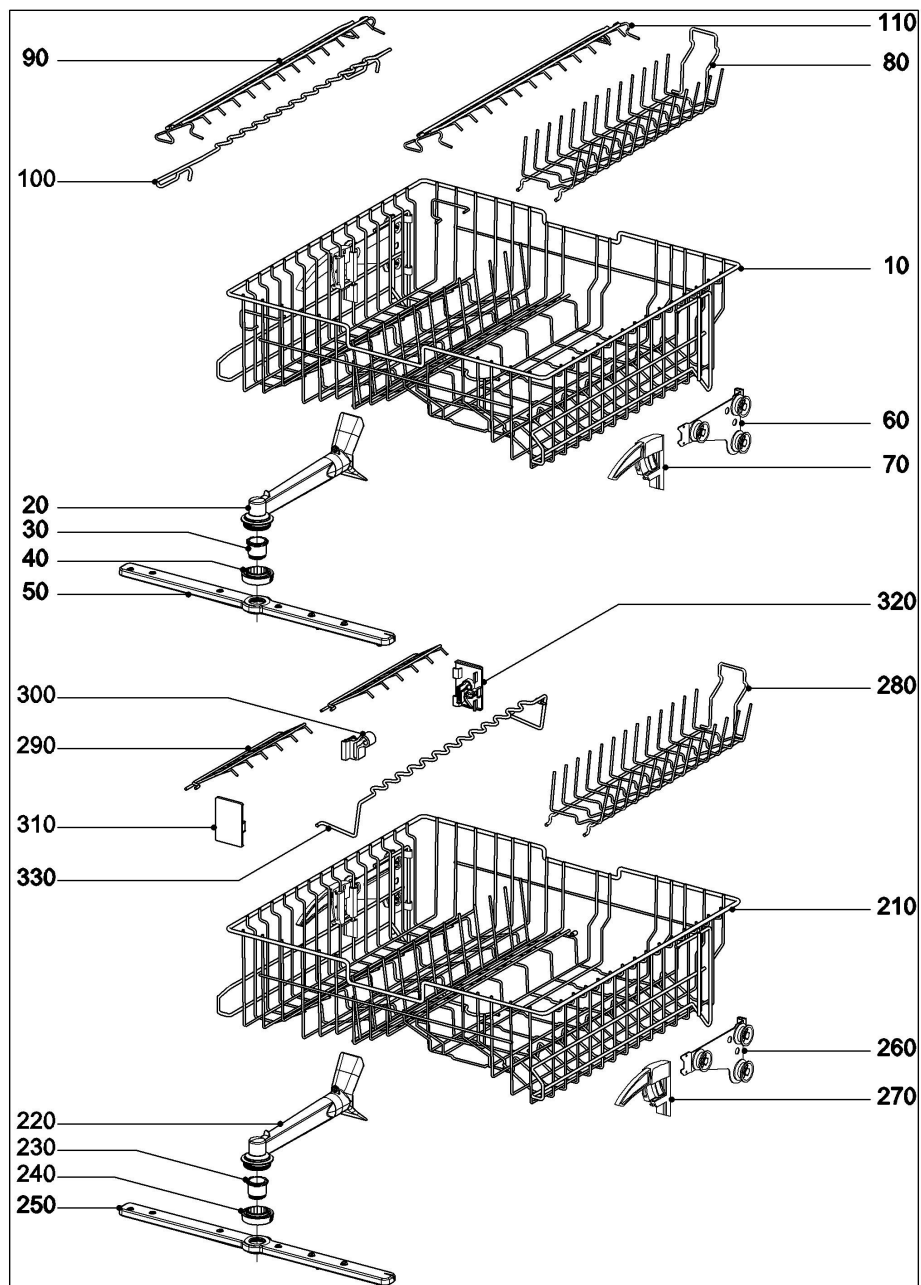

MieleDishwashers
G1232SC

08.04.2022

130 Cutlery tray

6202320-130

MieleDishwashers
G1232SC

08.04.2022

140 Top basket GOK 60.x0

133240