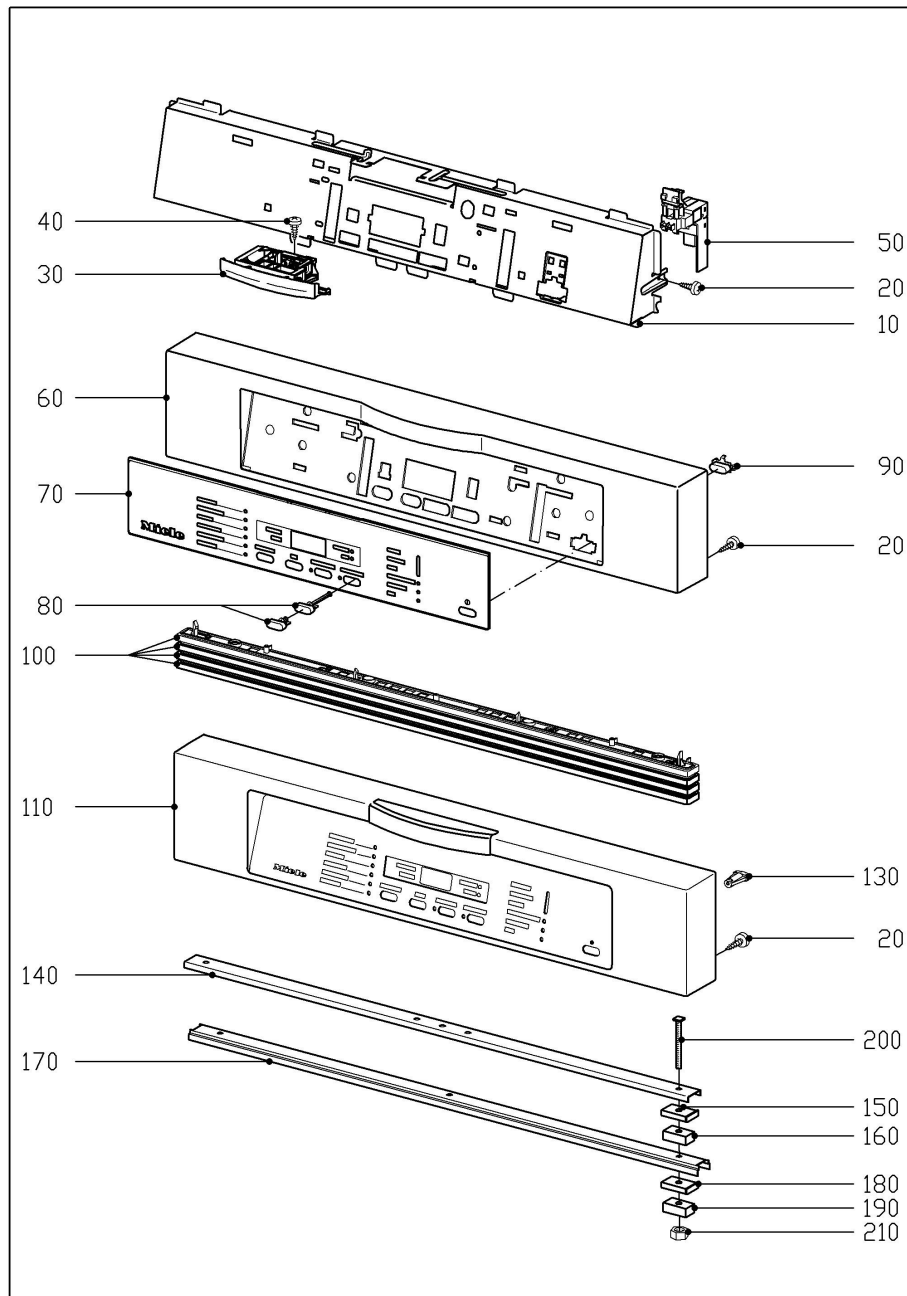

MieleDishwashers
G1232SC

08.04.2022

084 Electronic unit, Harness

6202250-084

MieleDishwashers
G1232SC

08.04.2022

108 Fascia panel

6964360-108