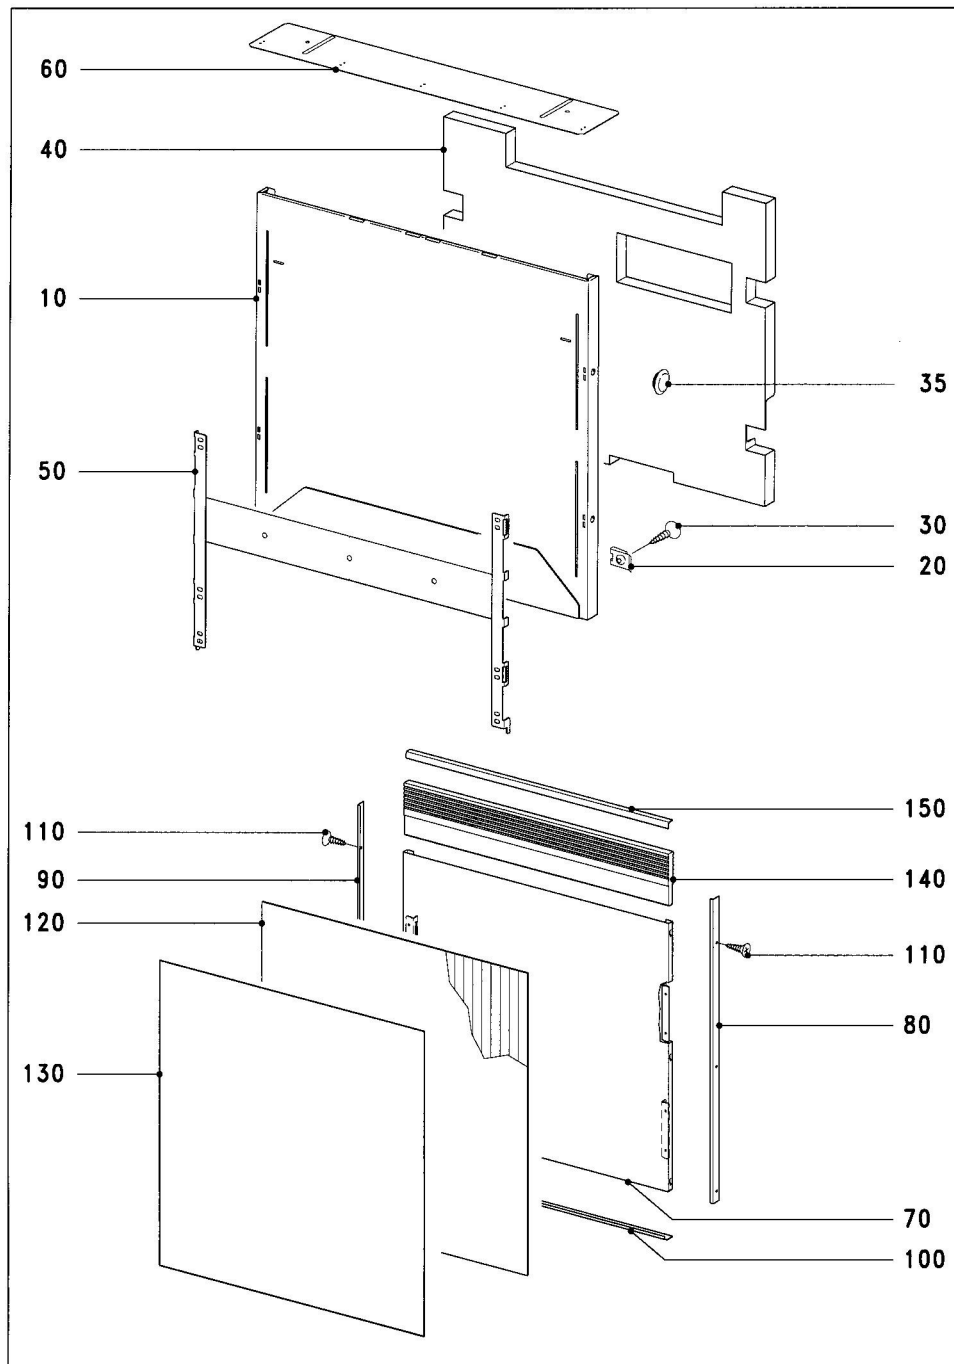

030 Front panel Freestanding units

6458730-030

MieleDishwashers
G1232SC

08.04.2022

032 Front panel Integradet appliance

6202250-032

MieleDishwashers
G1232SC

08.04.2022