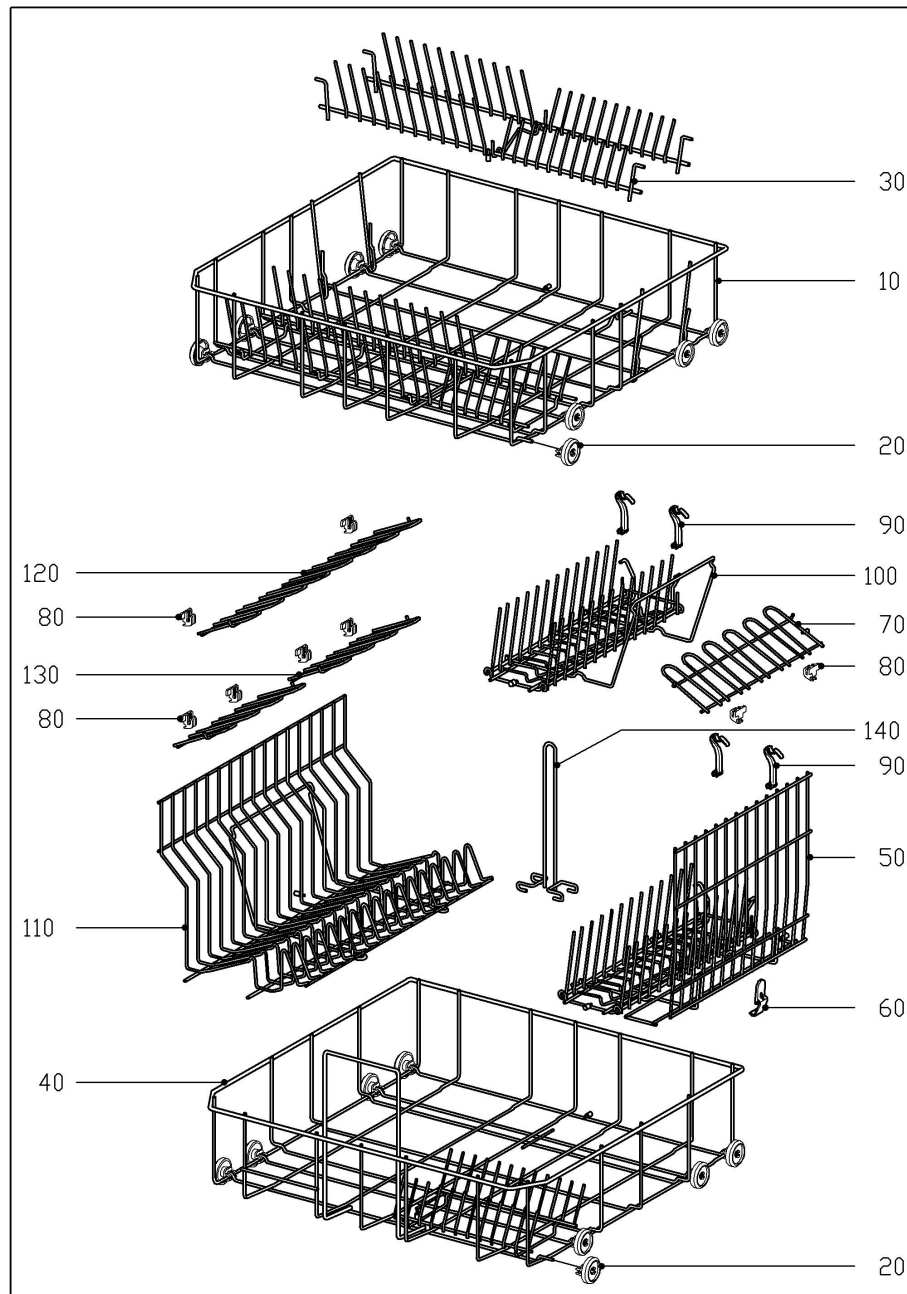

Miele

Dishwashers
G1232SC

08.04.2022

180 Bottom basket GUK 60.xx SC

6964360-180