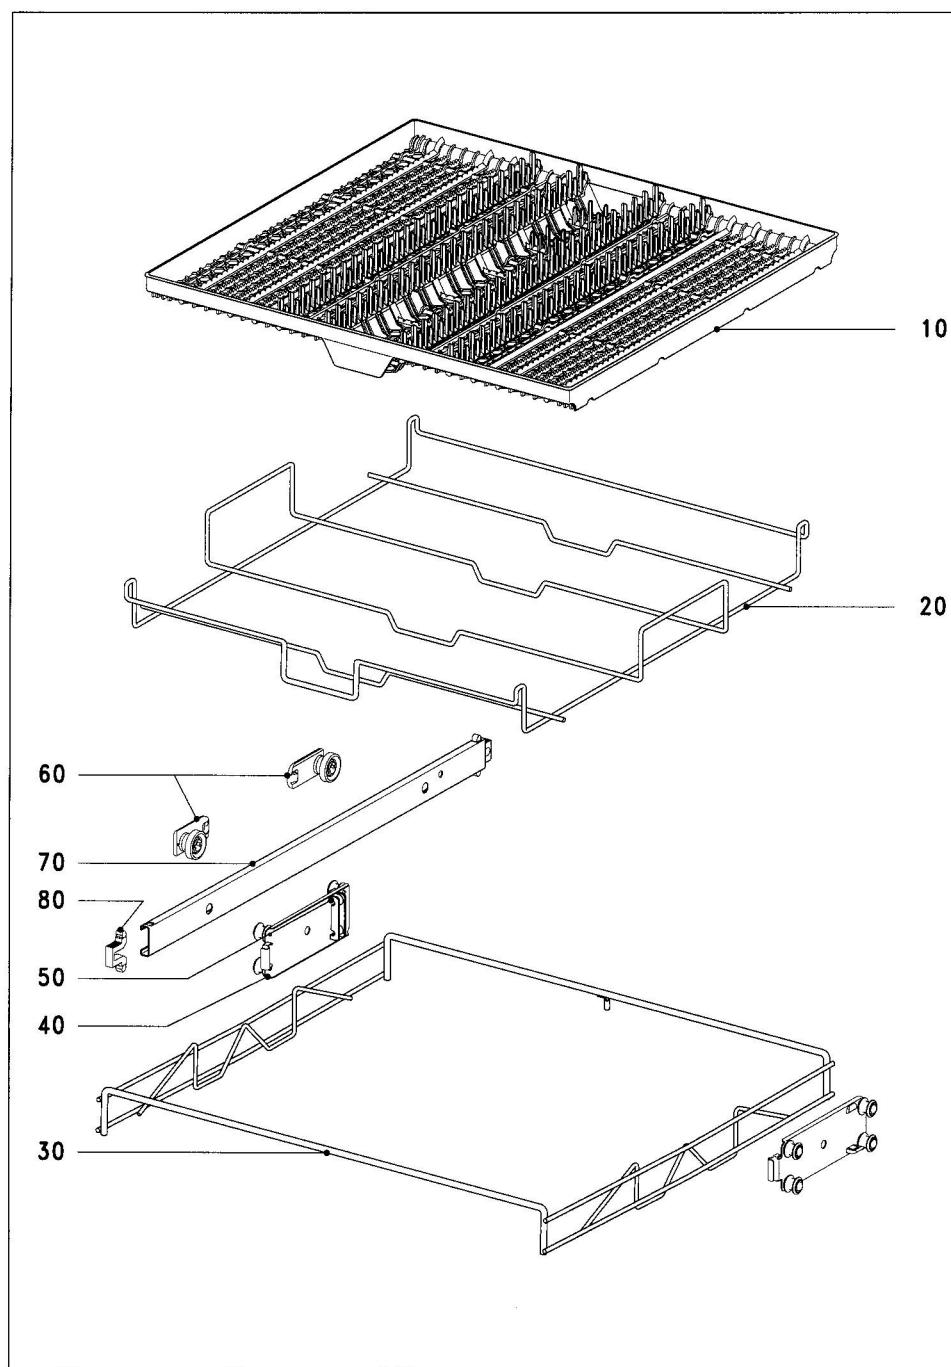

Miele

Dishwashers
G1232SC

08.04.2022

130 Cutlery tray

6202320-130