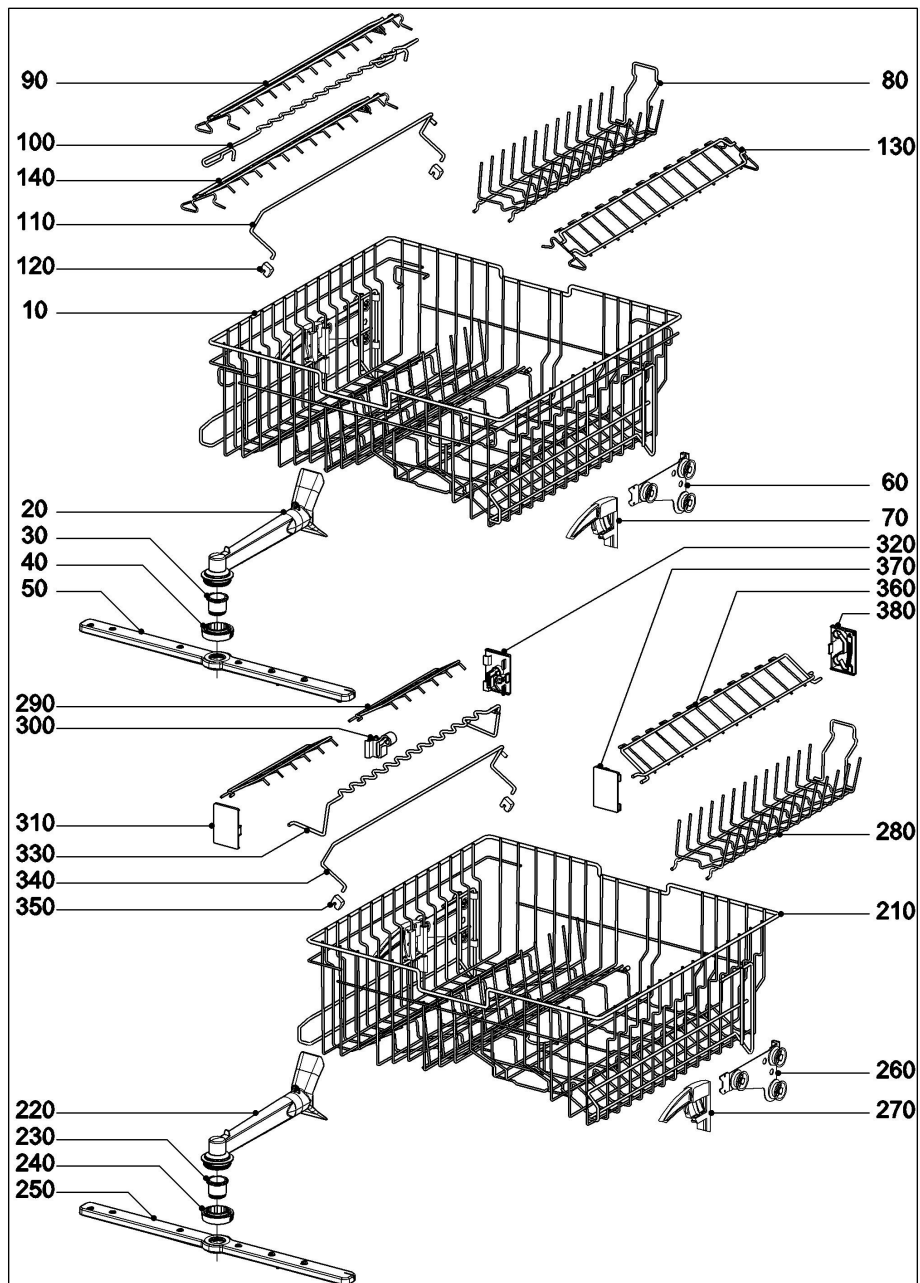

Miele

Dishwashers
G1232SC

08.04.2022

150 Top basket GOK 60.x5

133241