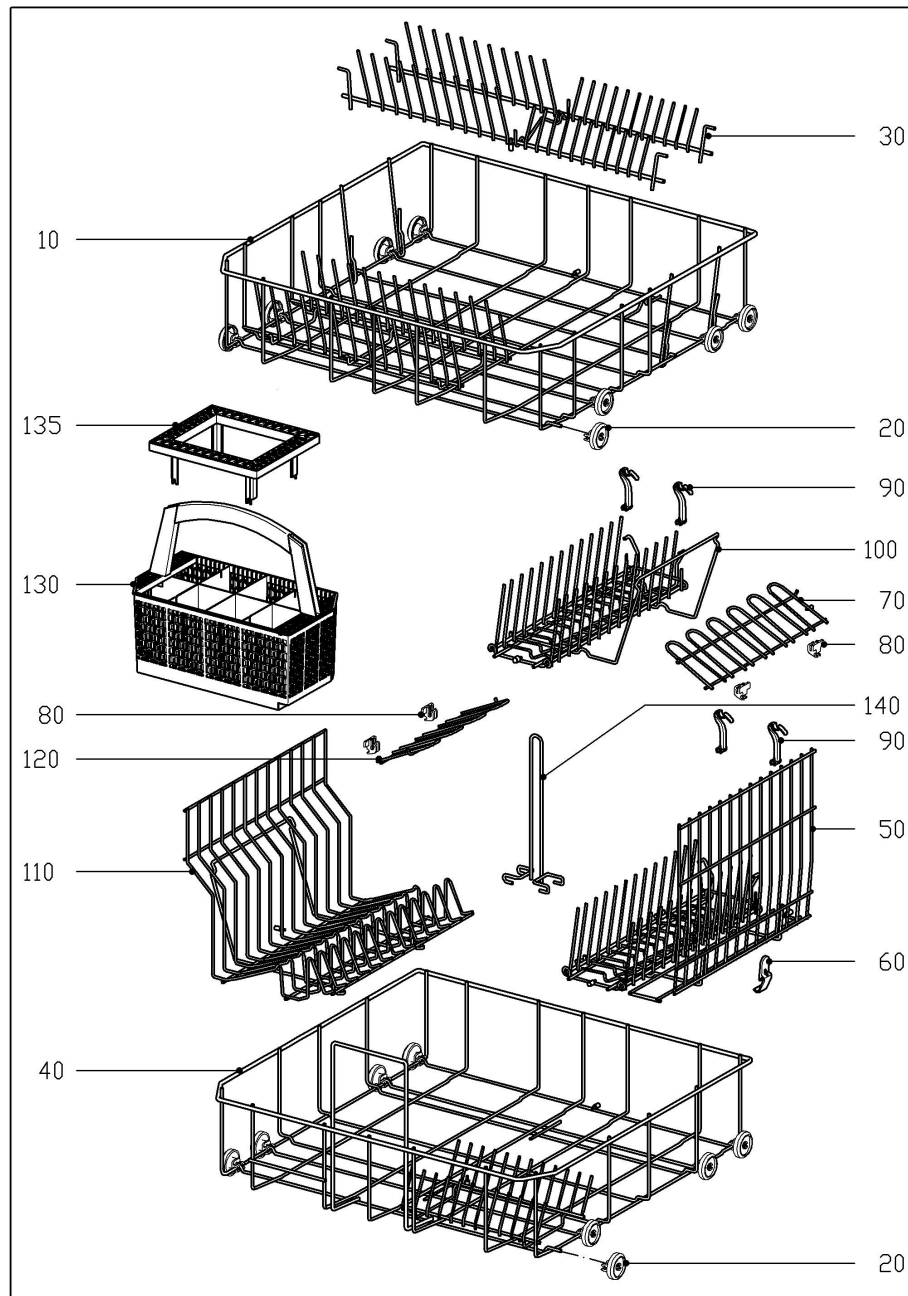

MieleDishwashers
G1232SC

08.04.2022

150 Top basket GOK 60.x5

133241

Miele

Dishwashers
G1232SC

08.04.2022

170 Bottom basket GUK 60.xx