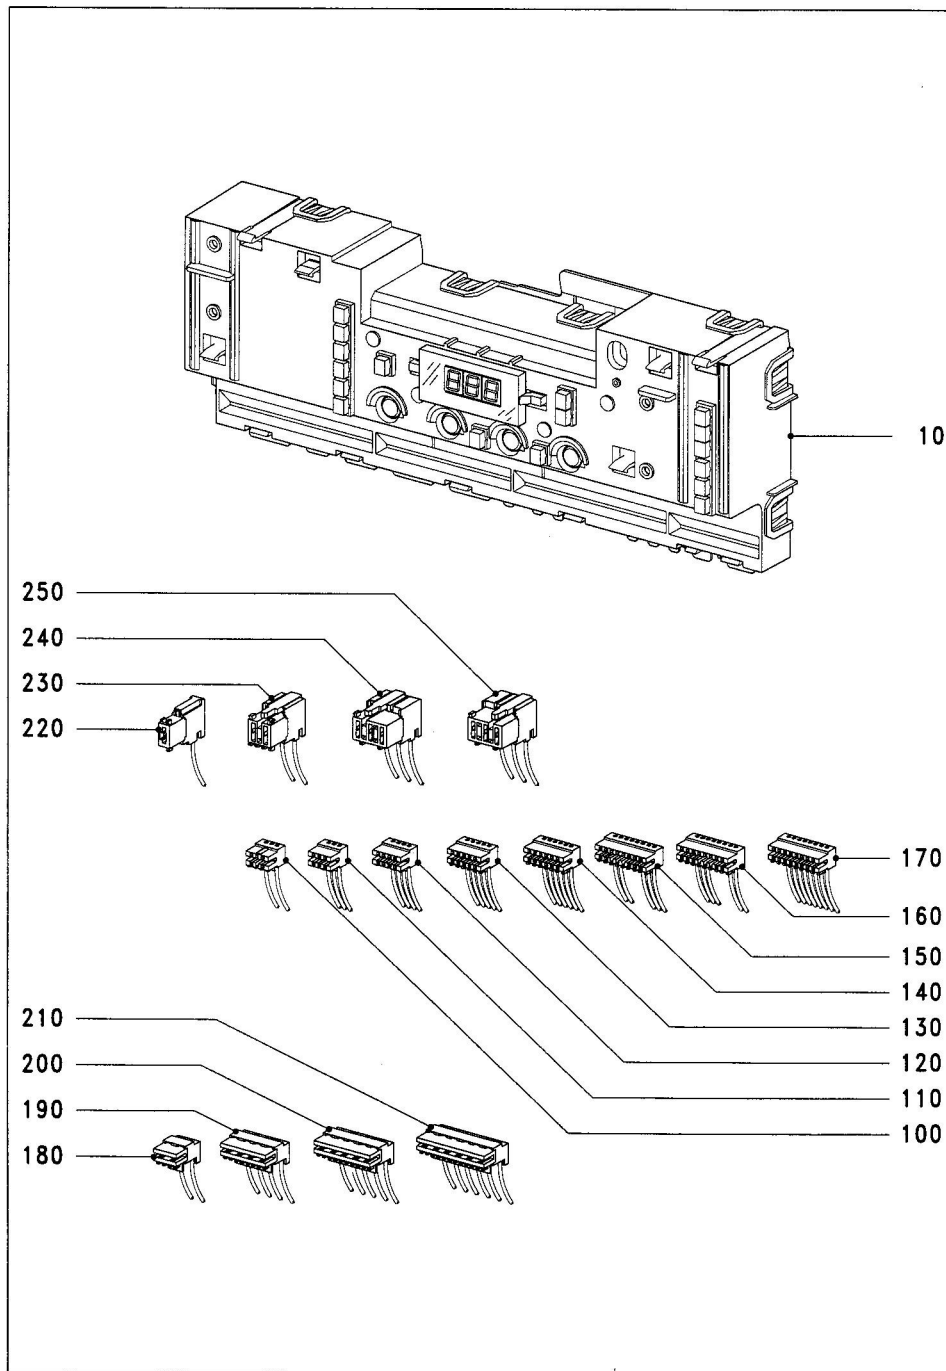

MieleDishwashers
G1232SC

08.04.2022

084 Electronic unit, Harness

6202250-084

MieleDishwashers
G1232SC

08.04.2022

108 Fascia panel

6964360-108