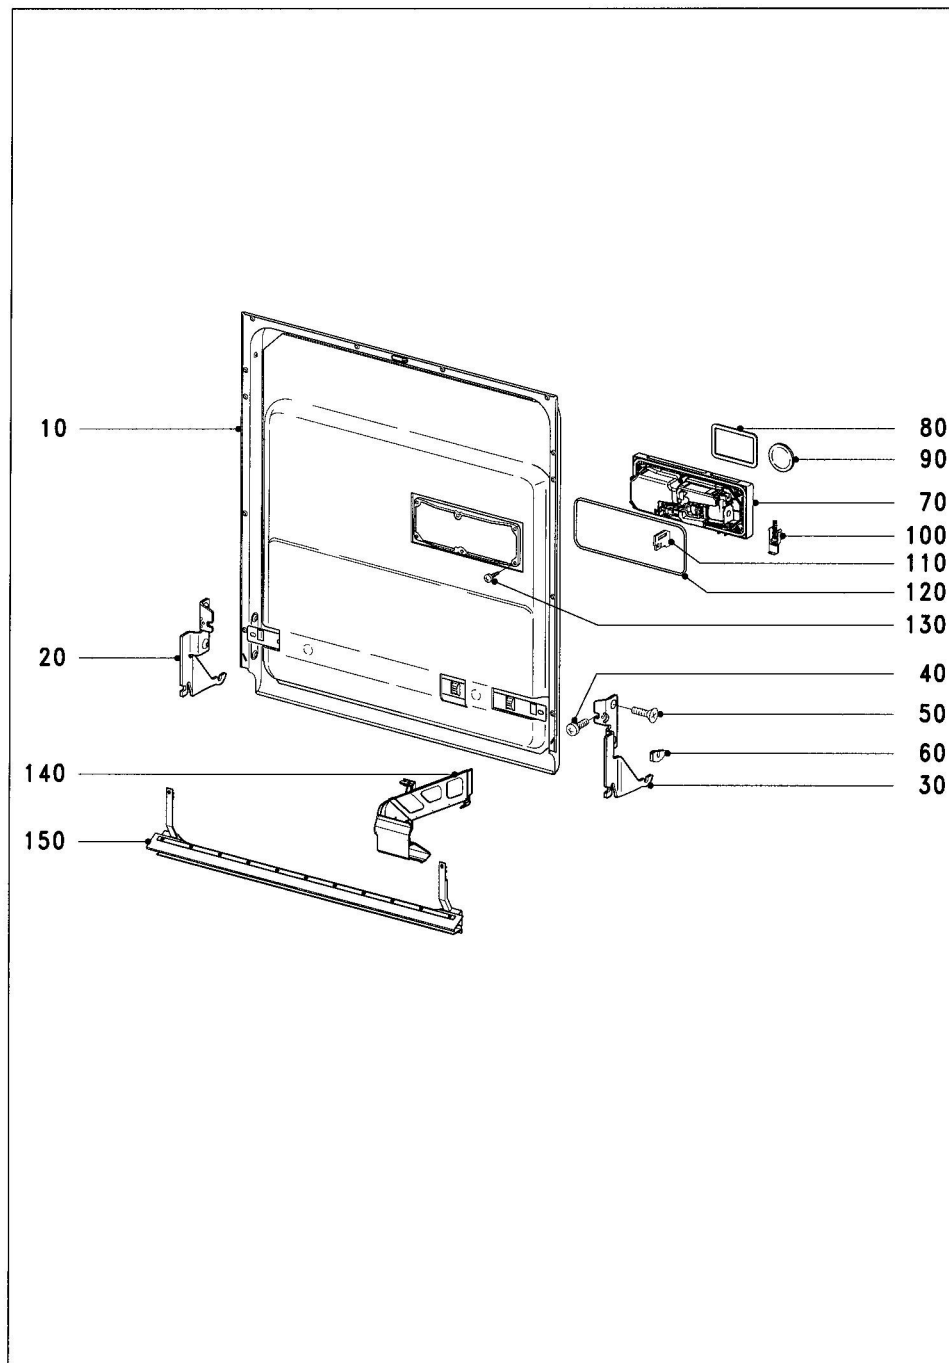

Miele

Dishwashers
G1232SC

08.04.2022

020 Door

6202250-020