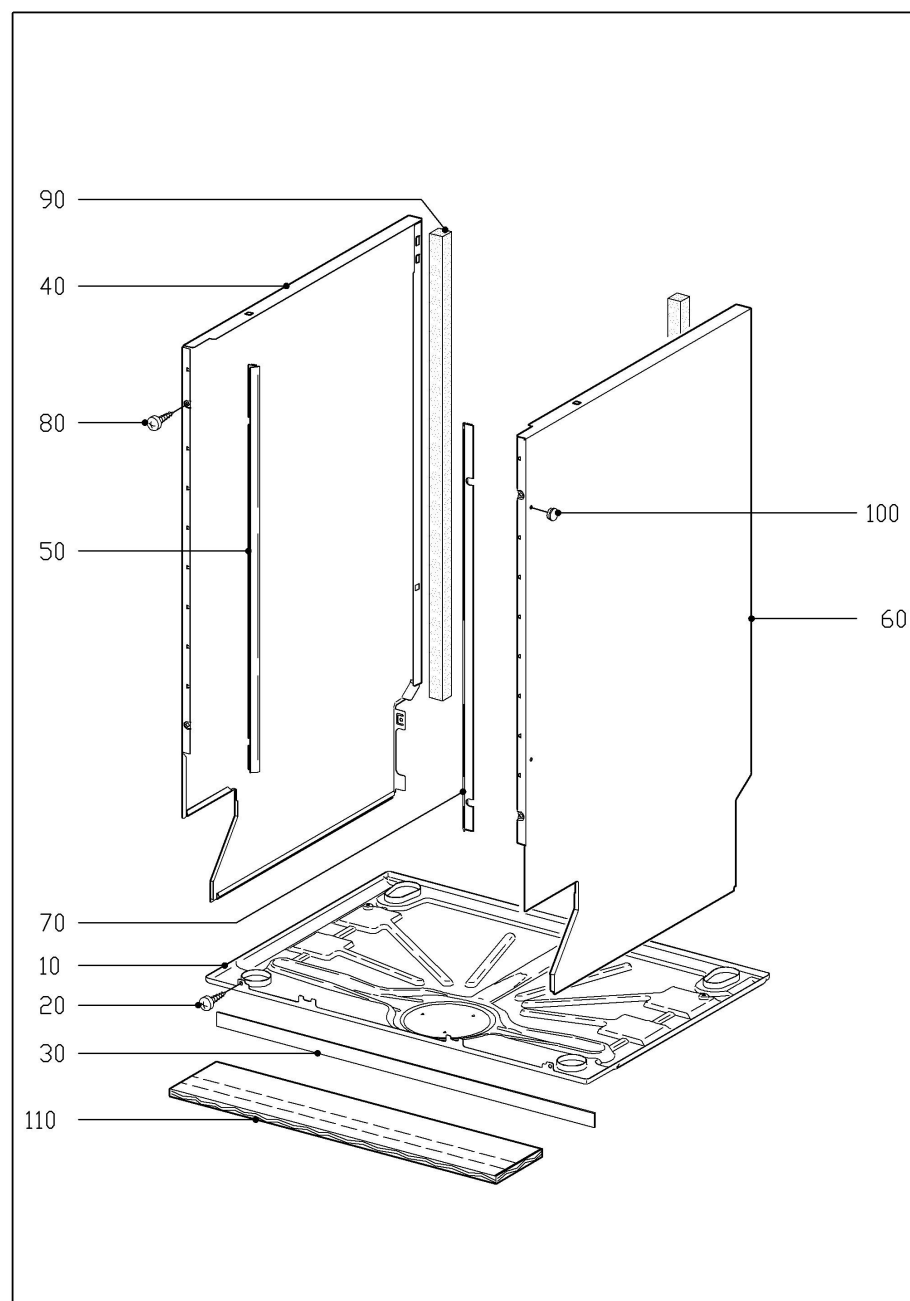

Miele

Dishwashers
G1232SC

08.04.2022

012 Casing

6964360-012