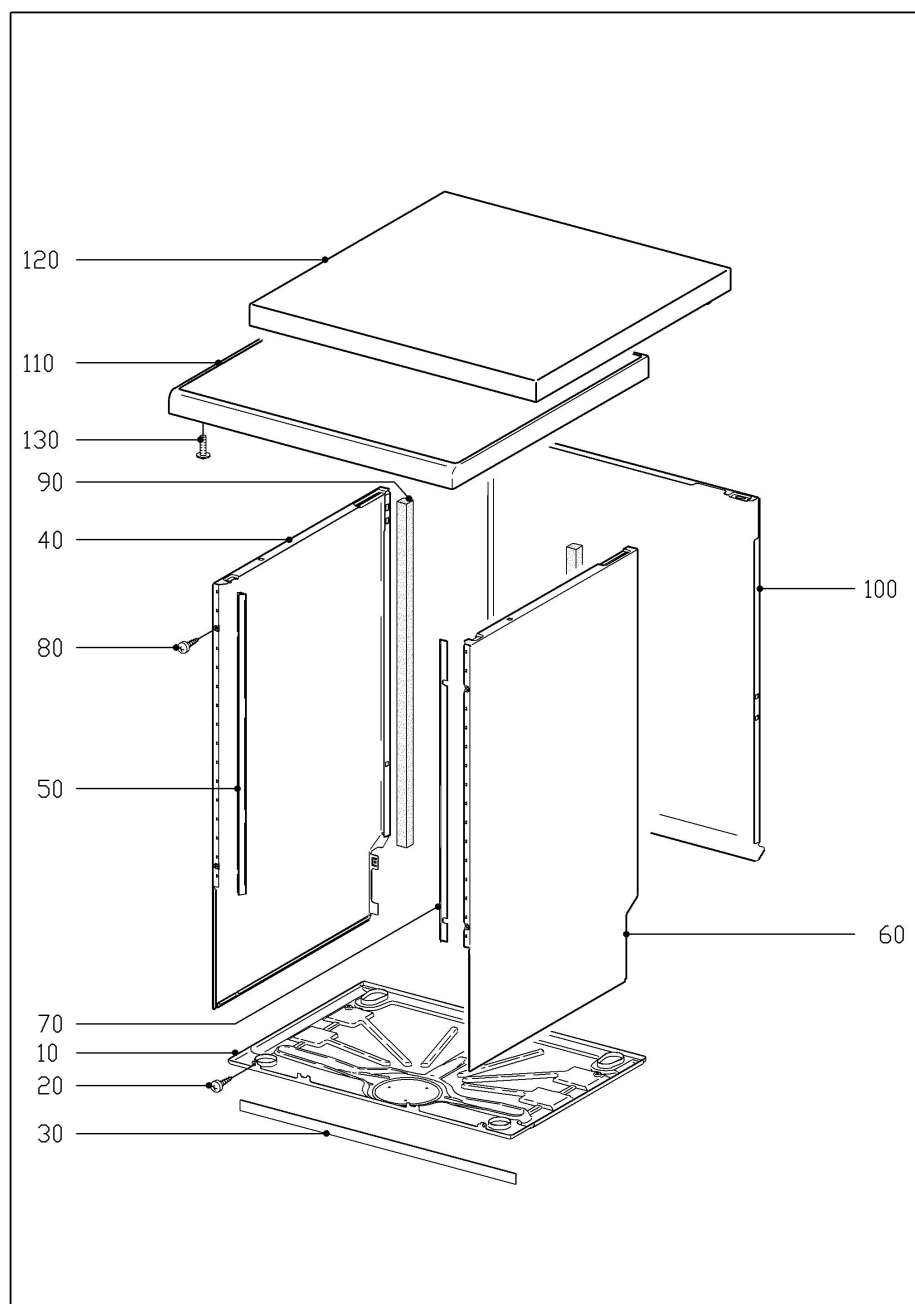

G1232SC

Miele

Dishwashers
G1232SC

08.04.2022

010 Casing Freestanding units

6964360-010

MieleDishwashers
G1232SC

08.04.2022