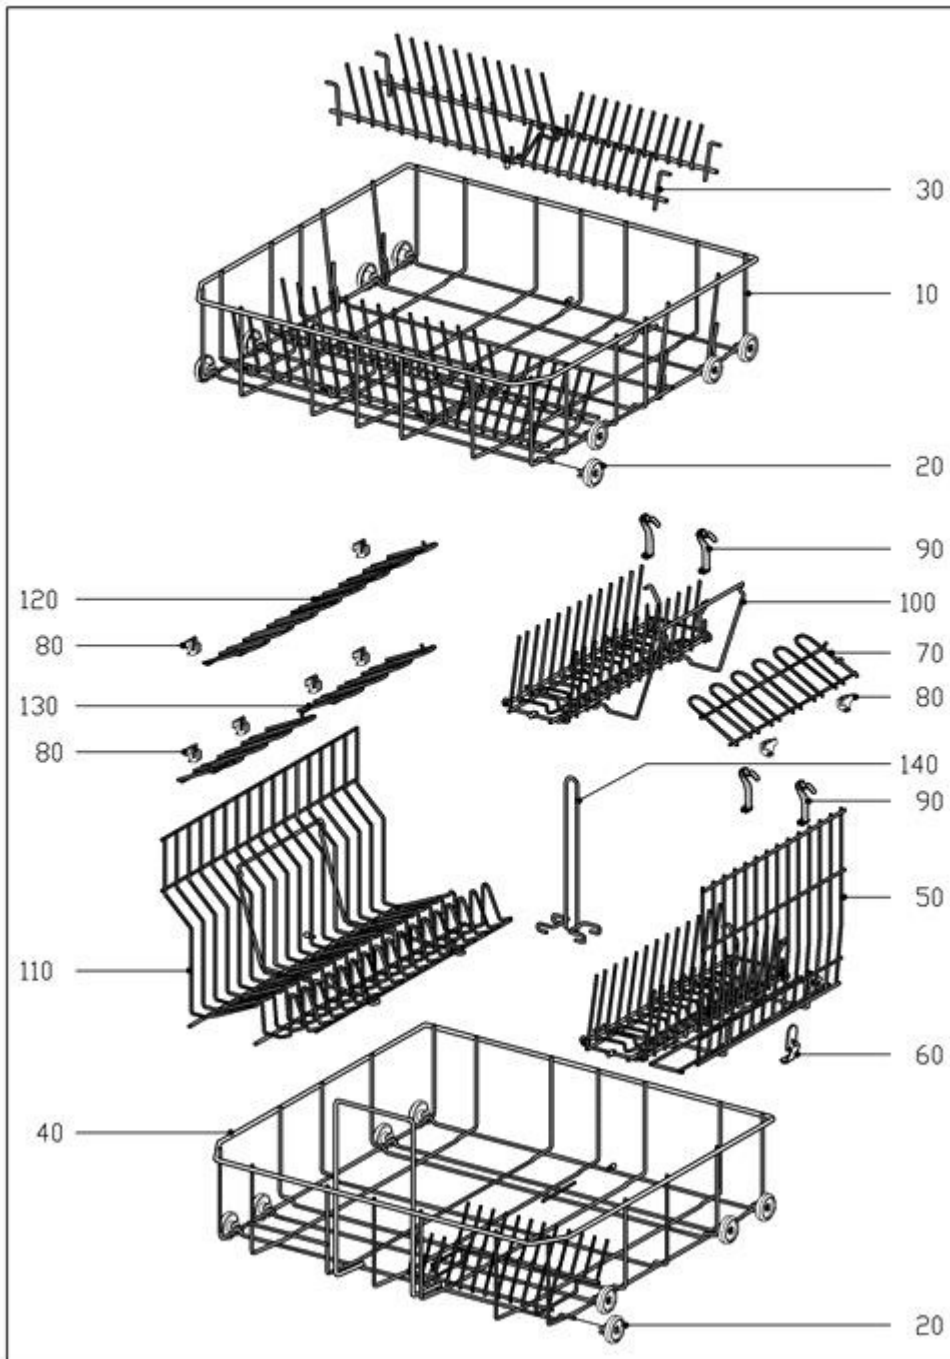

Dishwashers
G1232

EN/Germany

11.01.2021
© Miele & Cie. KG 2021

180 Bottom basket GUK 60.xx SC

6964 360-180