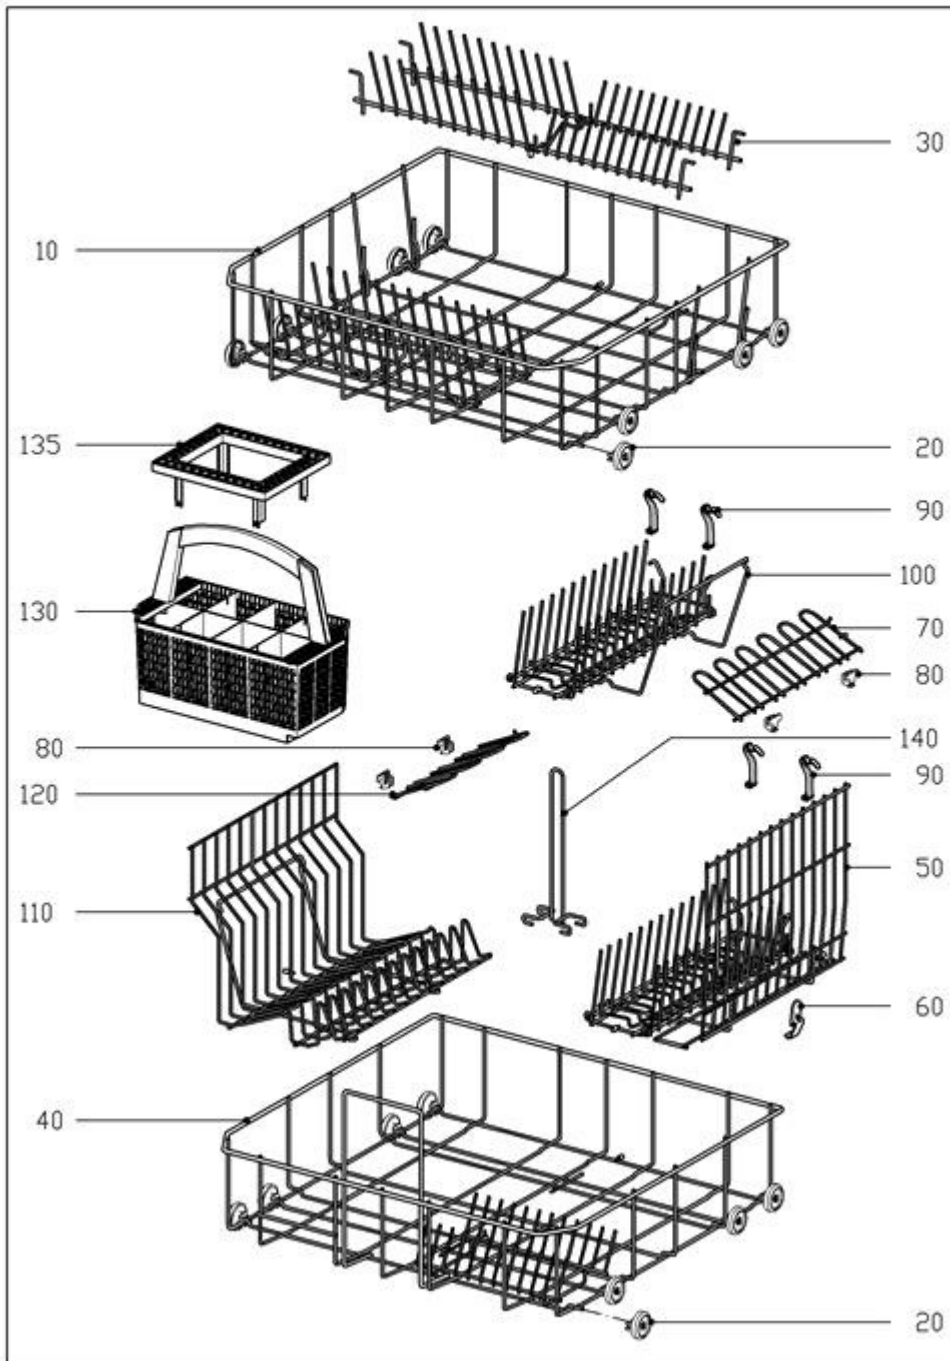

**108 Fascia panel**

6964 360-10R

Dishwashers  
G1232

EN/Germany

11.01.2021  
© Miele & Cie. KG 2021

**130 Cutlery tray**

6202320-130

Dishwashers  
G1232

133241

Dishwashers  
G1232

EN/Germany

11.01.2021  
© Miele & Cie. KG 2021

**170 Bottom basket GUK 60.xx**

6964 360-170

Dishwashers  
G1232

EN/Germany

11.01.2021  
© Miele & Cie. KG 2021

**180 Bottom basket GUK 60.xx SC**

6964 360-180

Dishwashers  
G1232

EN/Germany

11.01.2021  
© Miele & Cie. KG 2021

**280 Accessory**

6202250-280