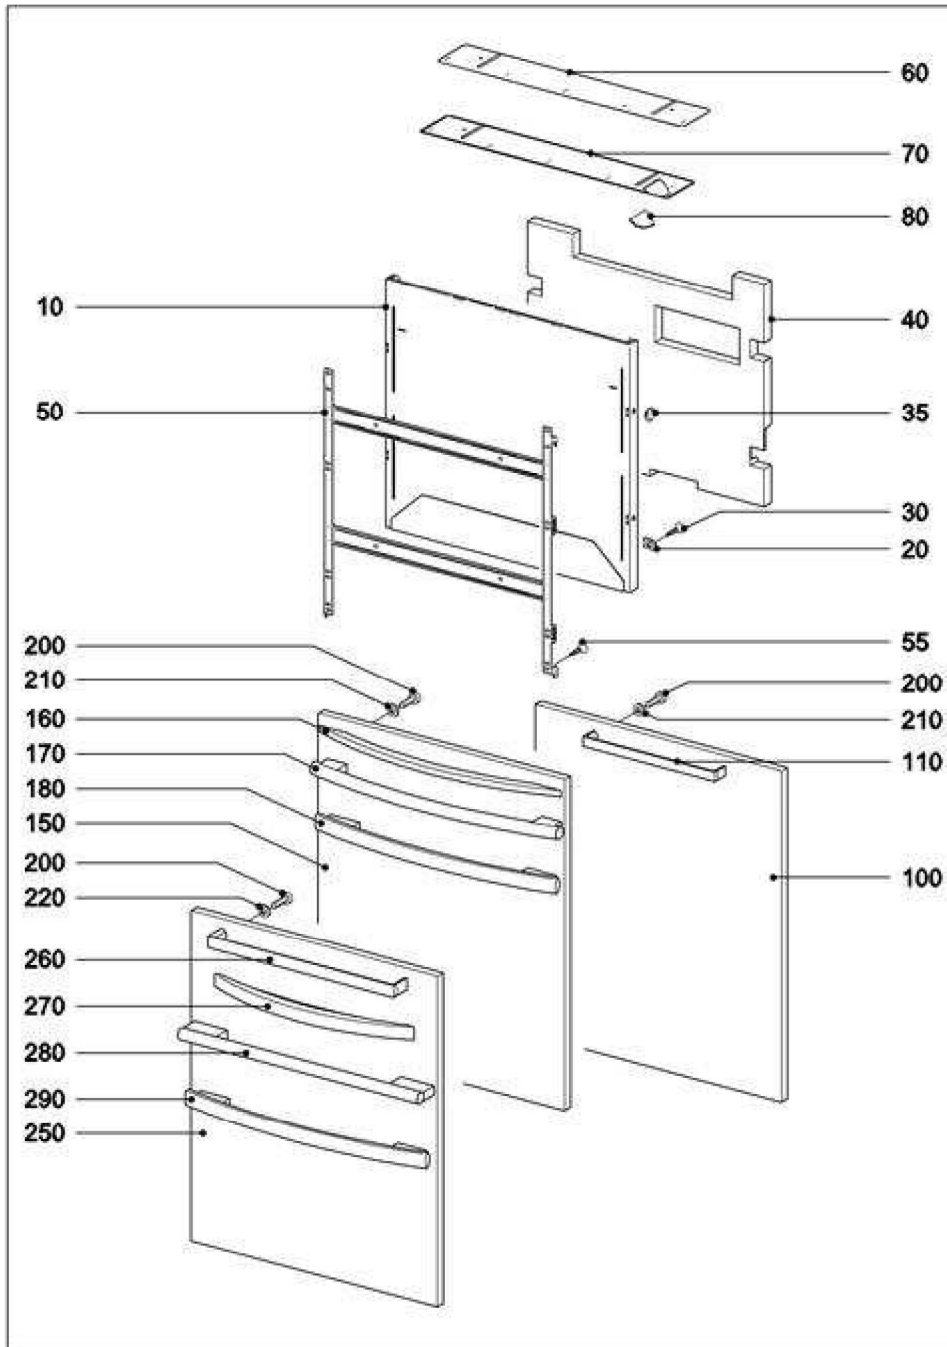

**012 Carter**

6964360-012

**020 Porte**

6202250-020

**036 Habillage façade**

63894

## 044 Cuve de Lavage

6964360-044

**050 Conduit d'Eau Cuve de Lavage**

7056540-050

## 060 Conduit d'Eau Socle

133136

## 116 Tableau de Cde., Toron

7056610-116

**130 Tiroir à Couverts**

6202320-130

**140 Panier Supérieur GOK 60.x0**

133240

**150 Panier Supérieur GOK 60.x5**

133241