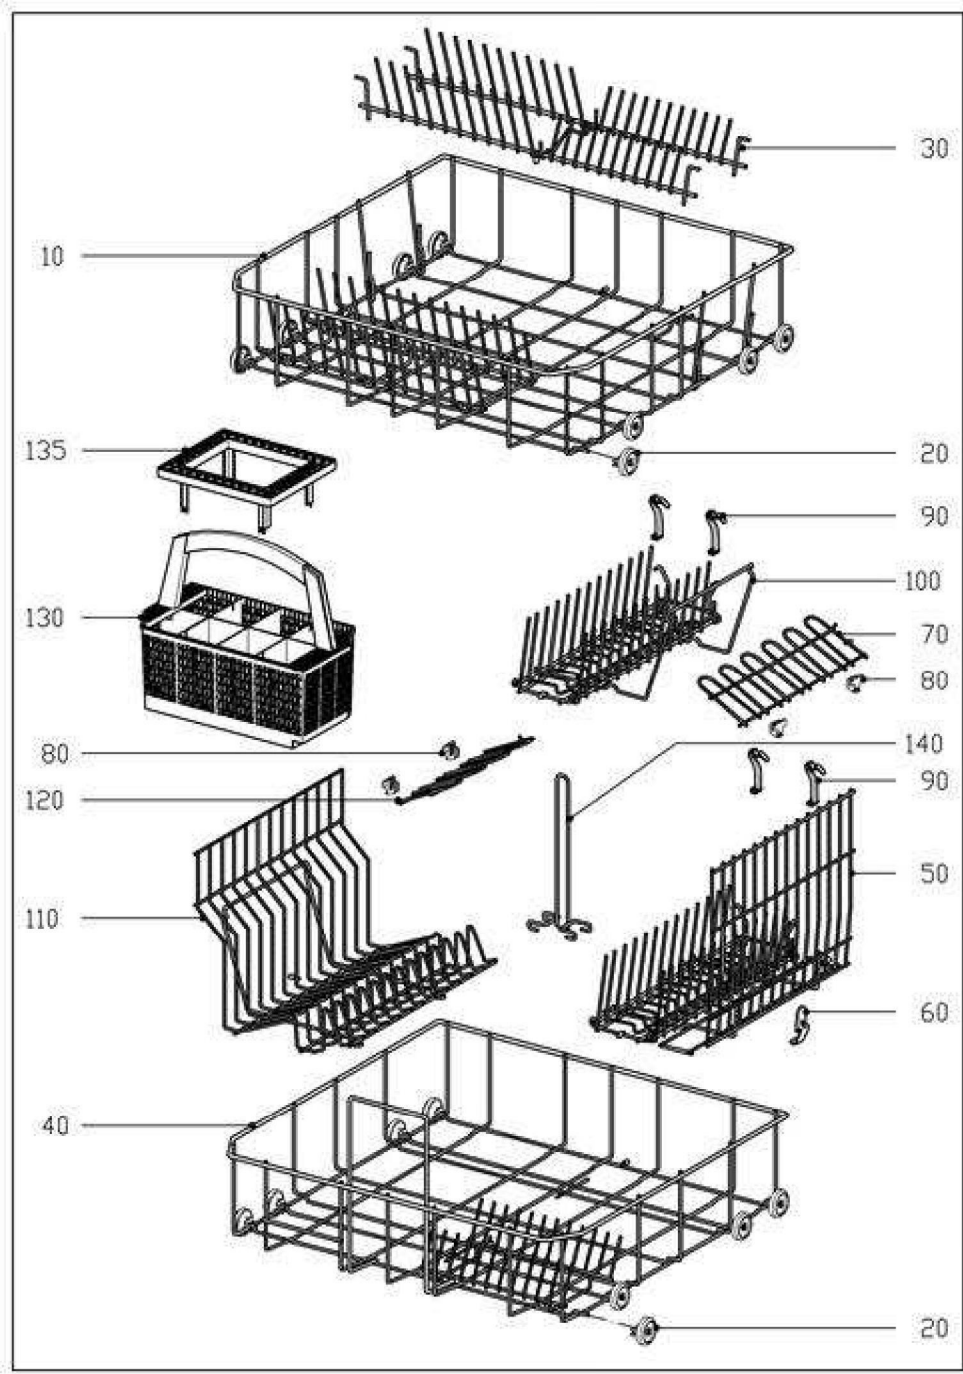

## 116 Tableau de Cde., Toron

7056610-116

**130 Tiroir à Couverts**

6202320-130

**140 Panier Supérieur GOK 60.x0**

133240

**150 Panier Supérieur GOK 60.x5**

133241

**170 Panier Inférieur GUK 60.xx**

6964360-170

**180 Panier Inférieur GUK 60.xx SC**

6964360-180

**280 Accessoire**

6202250-280