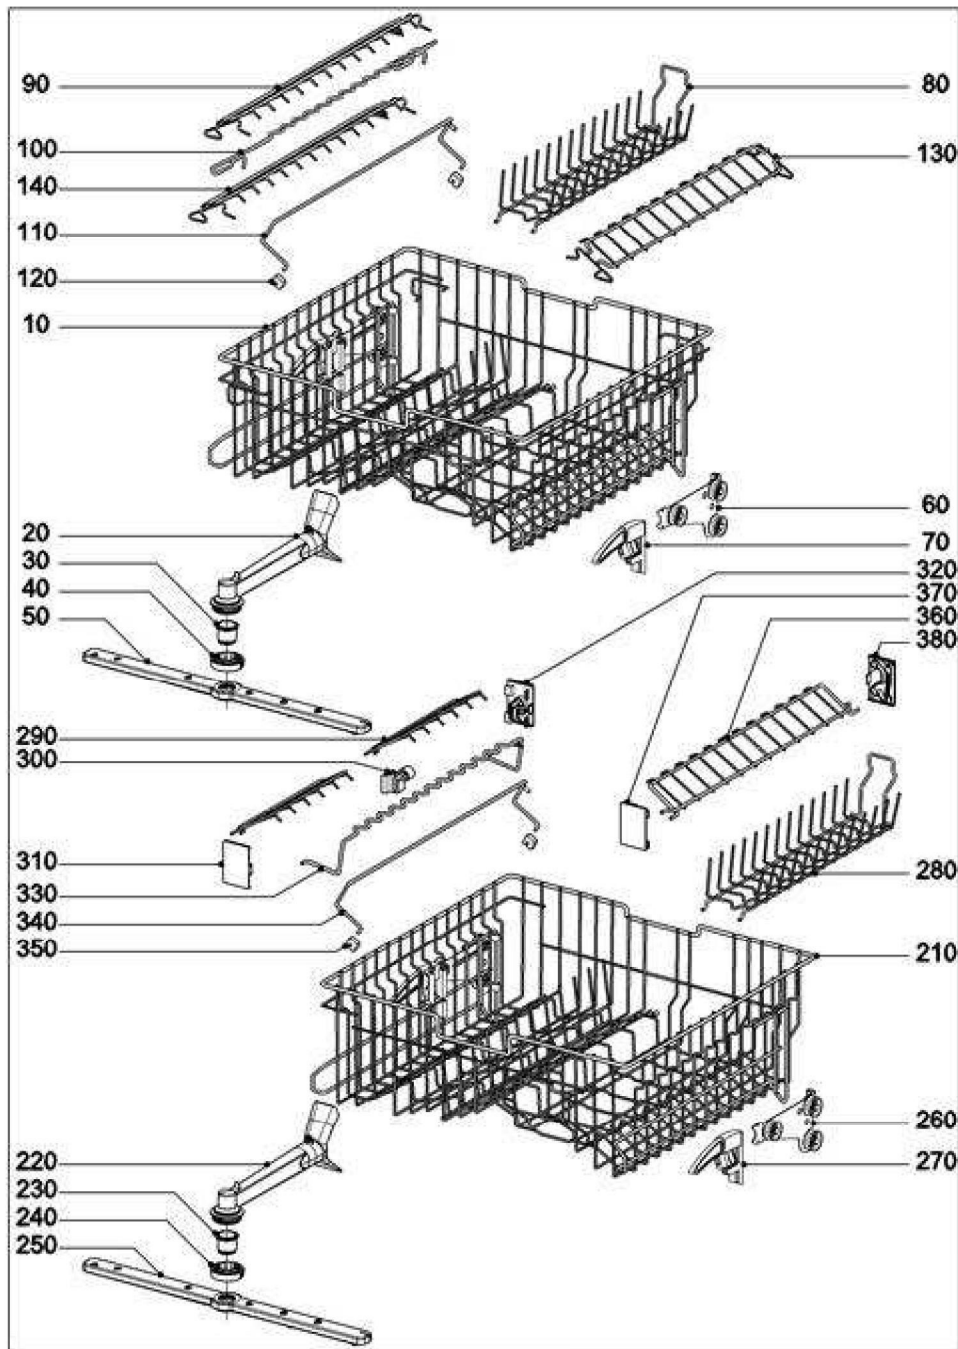

## 116 Tableau de Cde., Toron

7056610-116

**130 Tiroir à Couverts**

6202320-130

**140 Panier Supérieur GOK 60.x0**

133240

**150 Panier Supérieur GOK 60.x5**

133241