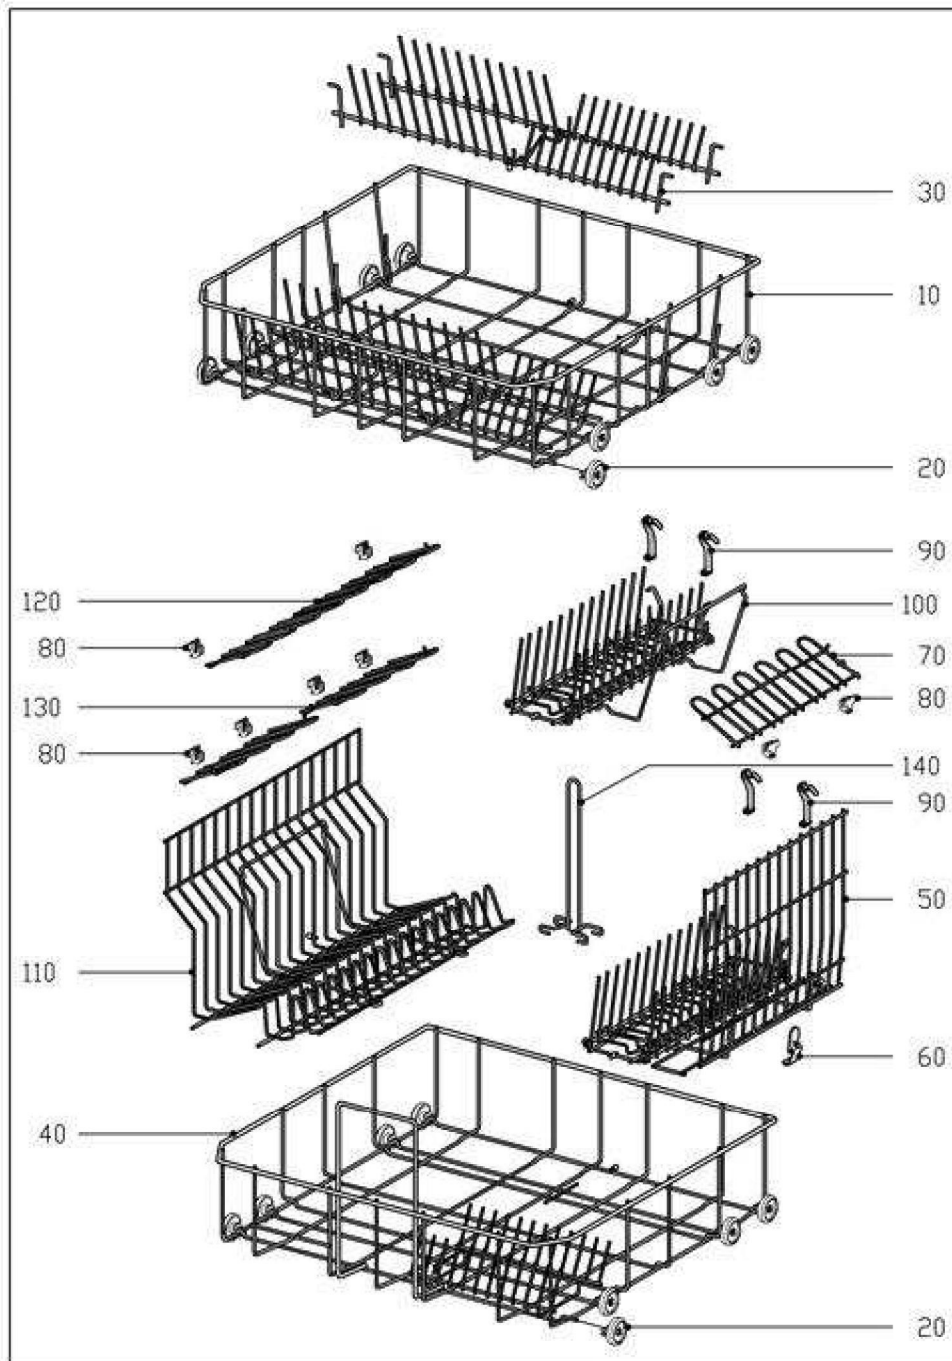

## 116 Tableau de Cde., Toron

7056610-116

**130 Tiroir à Couverts**

6202320-130

**140 Panier Supérieur GOK 60.x0**

133240

**150 Panier Supérieur GOK 60.x5**

133241

**170 Panier Inférieur GUK 60.xx**

6964360-170

**180 Panier Inférieur GUK 60.xx SC**

6964360-180

**280 Accessoire**

6202250-280