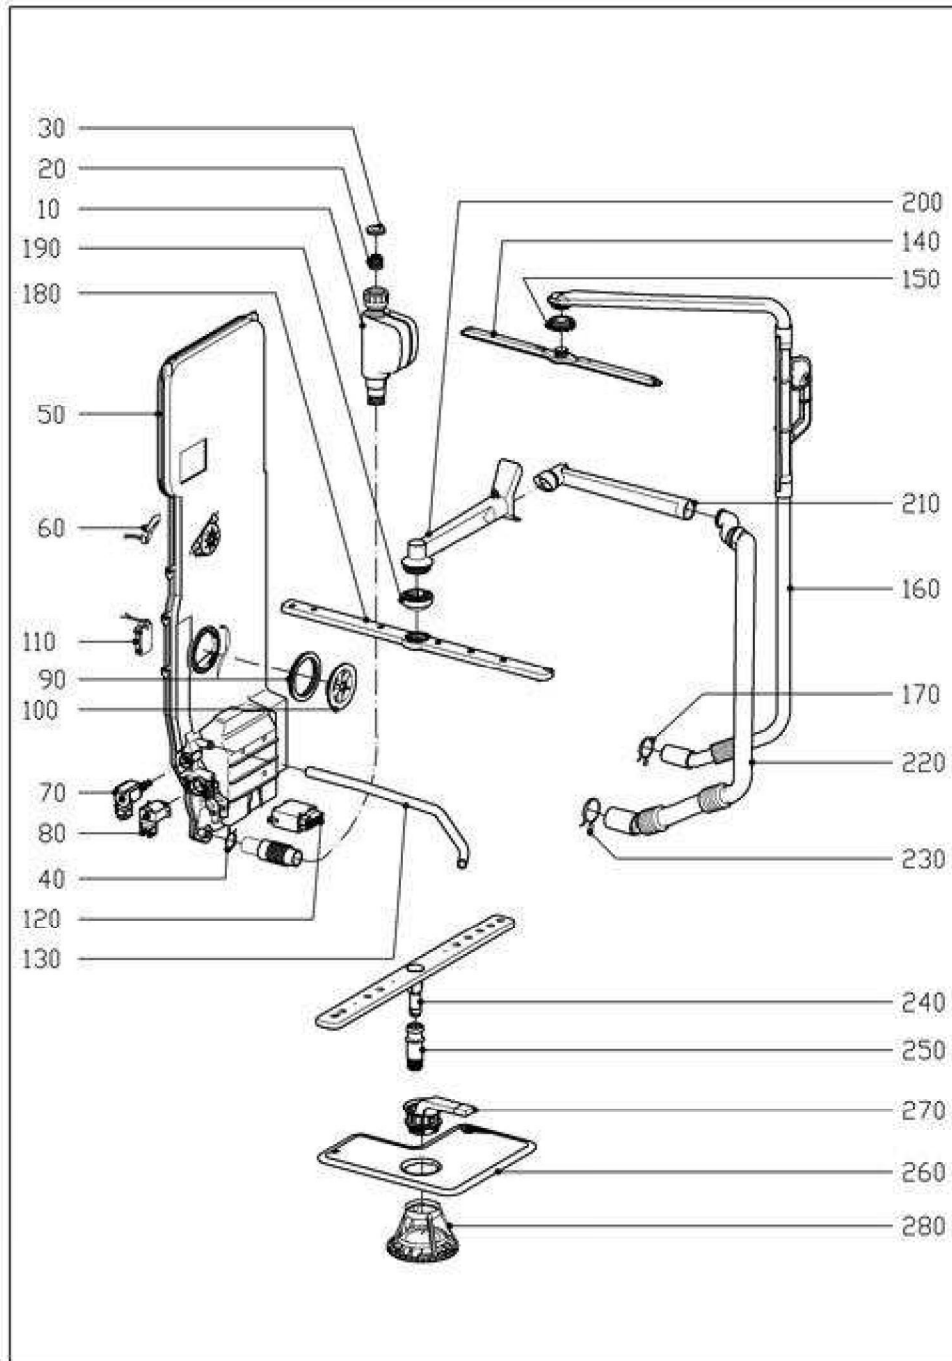

**012 Carter**

6964360-012

**020 Porte**

6202250-020

**036 Habillage façade**

63894

## 044 Cuve de Lavage

6964360-044

**050 Conduit d'Eau Cuve de Lavage**

7056540-050

## 060 Conduit d'Eau Socle

133136

## 116 Tableau de Cde., Toron

7056610-116

**130 Tiroir à Couverts**

6202320-130

**140 Panier Supérieur GOK 60.x0**

133240

**150 Panier Supérieur GOK 60.x5**

133241