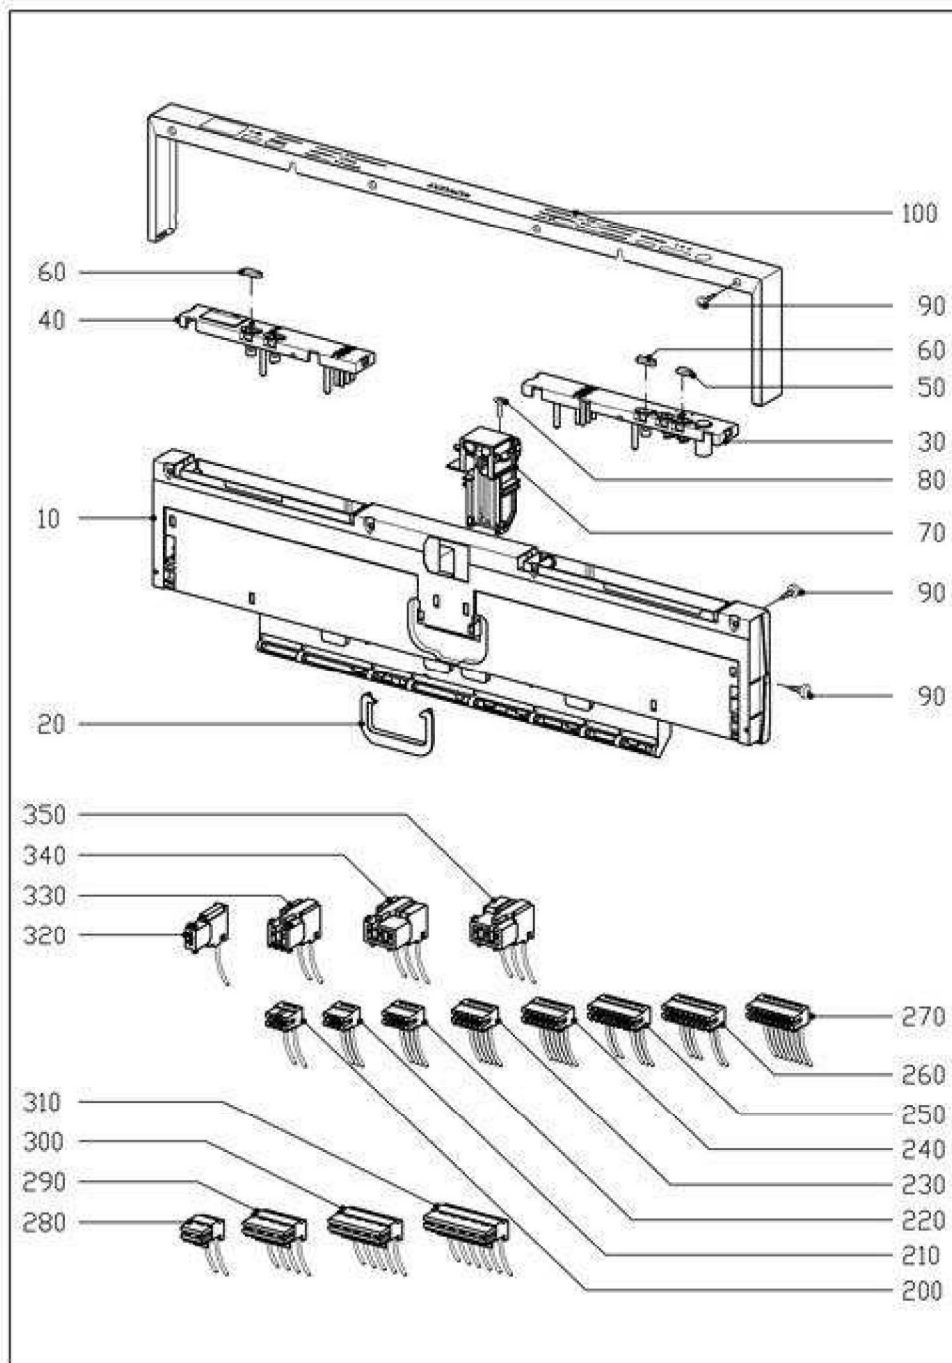

116 Tableau de Cde., Toron

7056610-116