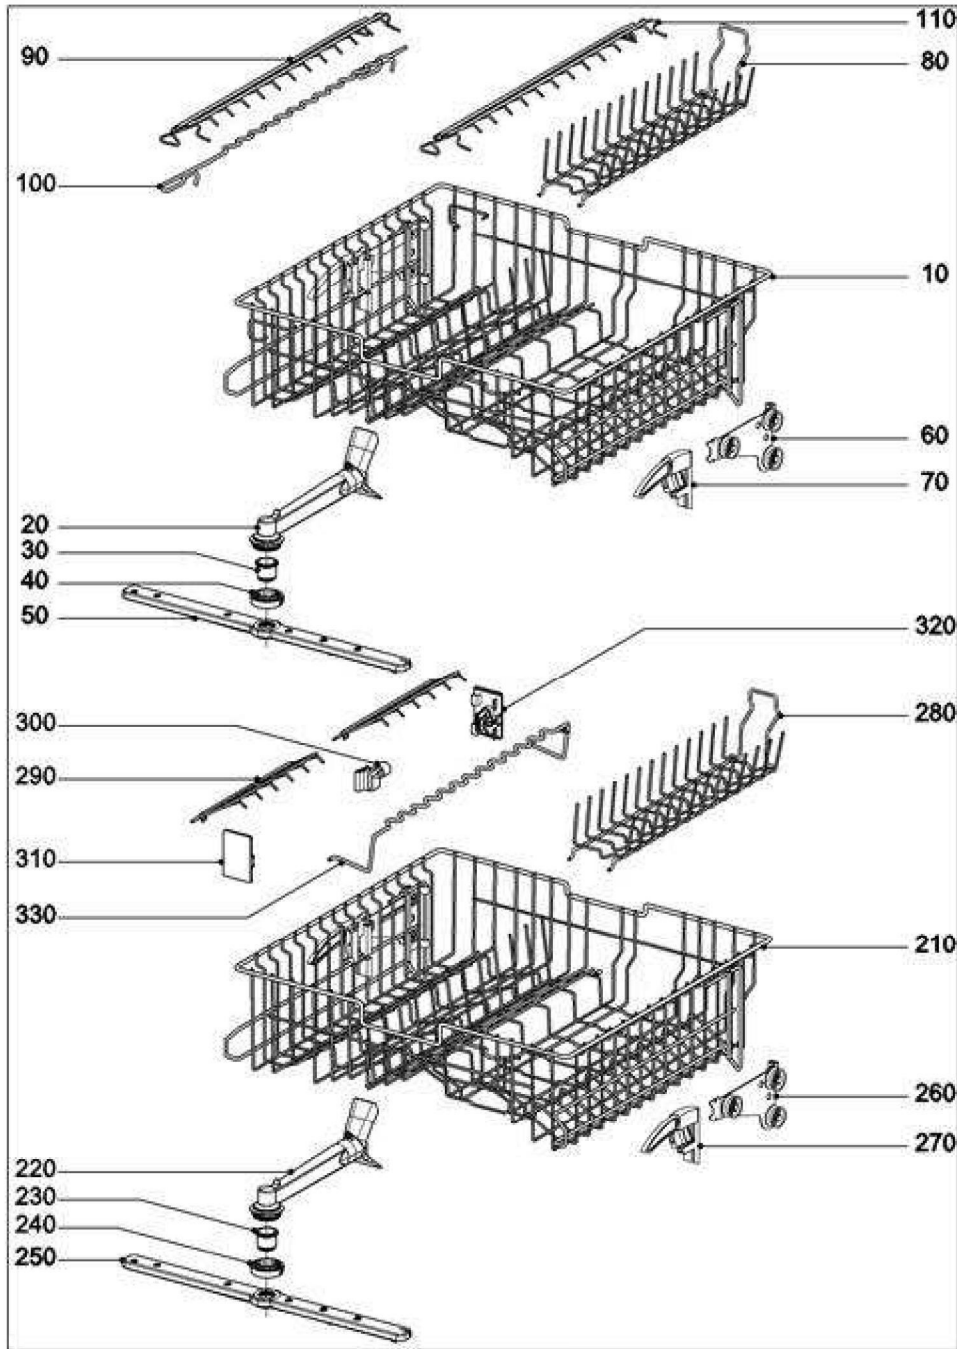

## 116 Tableau de Cde., Toron

7056610-116

**130 Tiroir à Couverts**

6202320-130

**140 Panier Supérieur GOK 60.x0**

133240

**150 Panier Supérieur GOK 60.x5**

133241