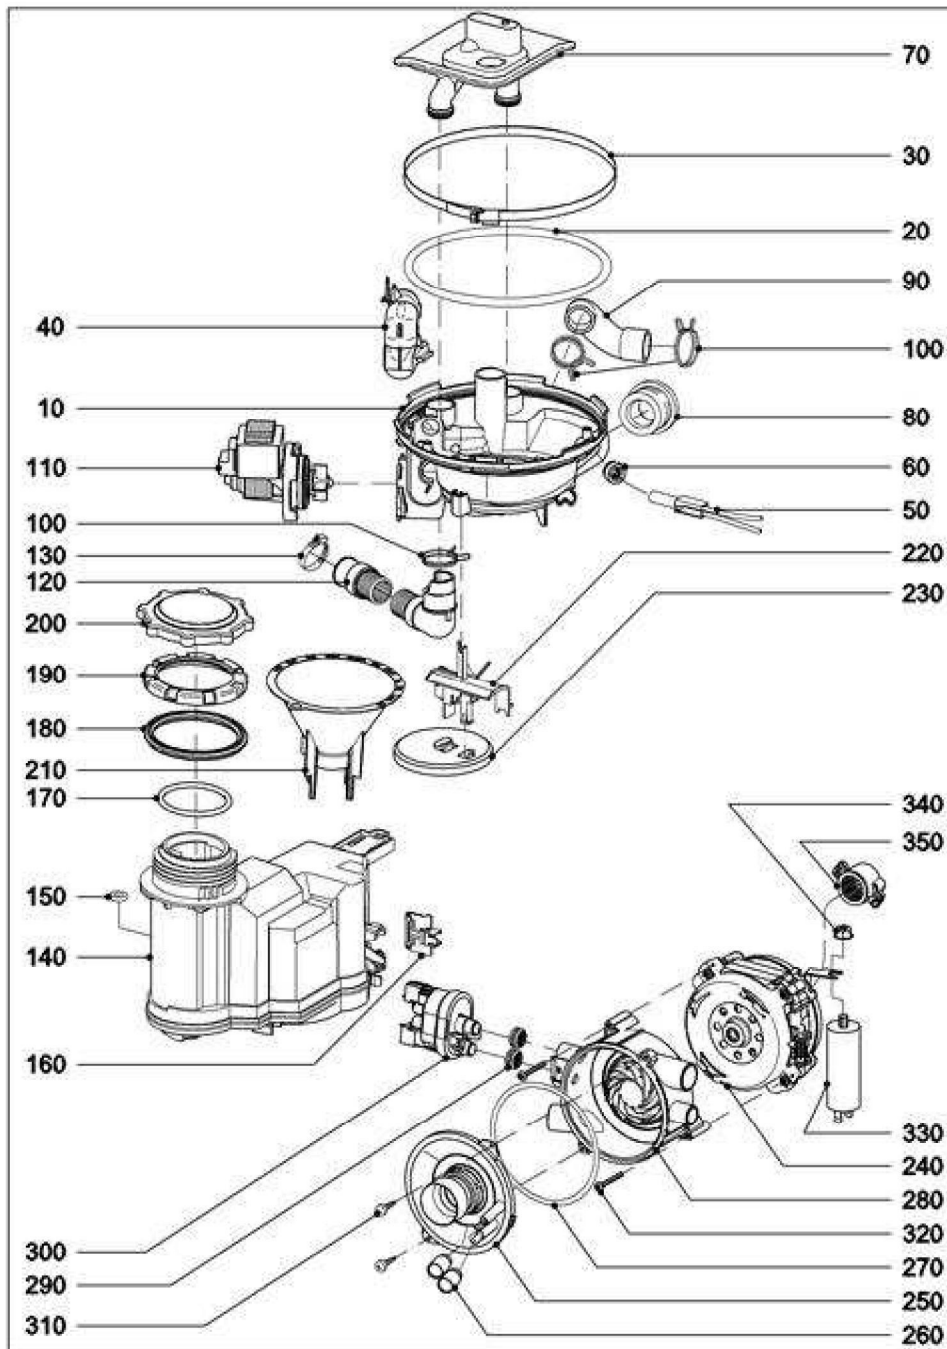

## 044 Cuve de Lavage

6964360-044

**050 Conduit d'Eau Cuve de Lavage**

7056540-050

## 060 Conduit d'Eau Socle

133136

## 116 Tableau de Cde., Toron

7056610-116

**130 Tiroir à Couverts**

6202320-130

**140 Panier Supérieur GOK 60.x0**

133240

**150 Panier Supérieur GOK 60.x5**

133241