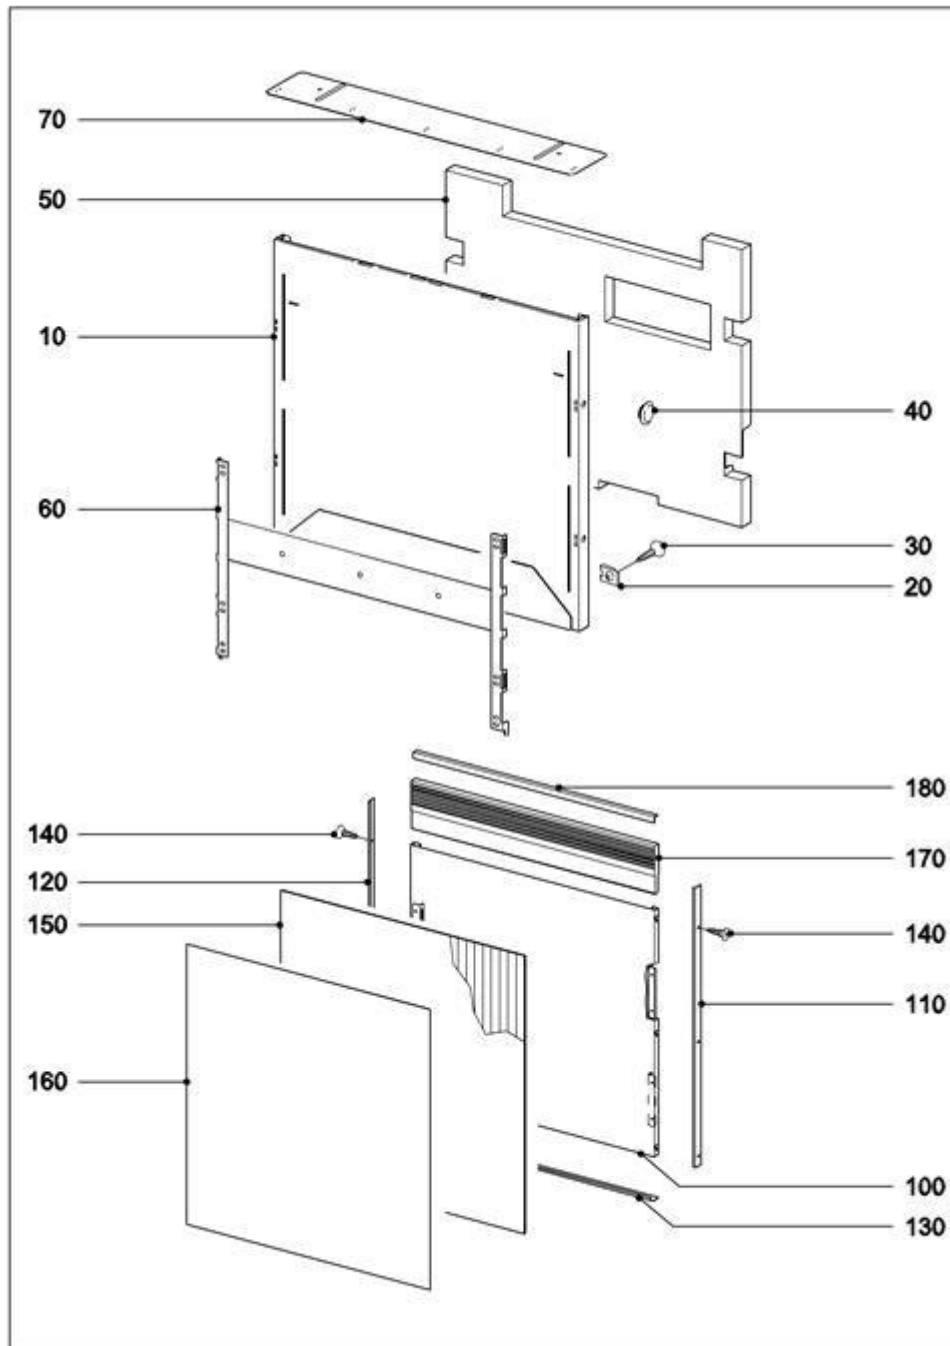

010 Carter Appareil à poser

142998

014 Carter

143000

020 Porte

143003

030 Habillage façade Appareil à poser

143009

034 Habillage façade Appareil Integre

143011

038 Habillage façade App. encastrable

143014

050 Cuve de Lavage

152790

090 Conduit d'Eau Cuve de Lavage

152792

100 Conduit d'Eau Socle

157068

130 Electronique Toron

143044

150 Tableau de Cde.

143057

190 Tiroir à Couverts

143077