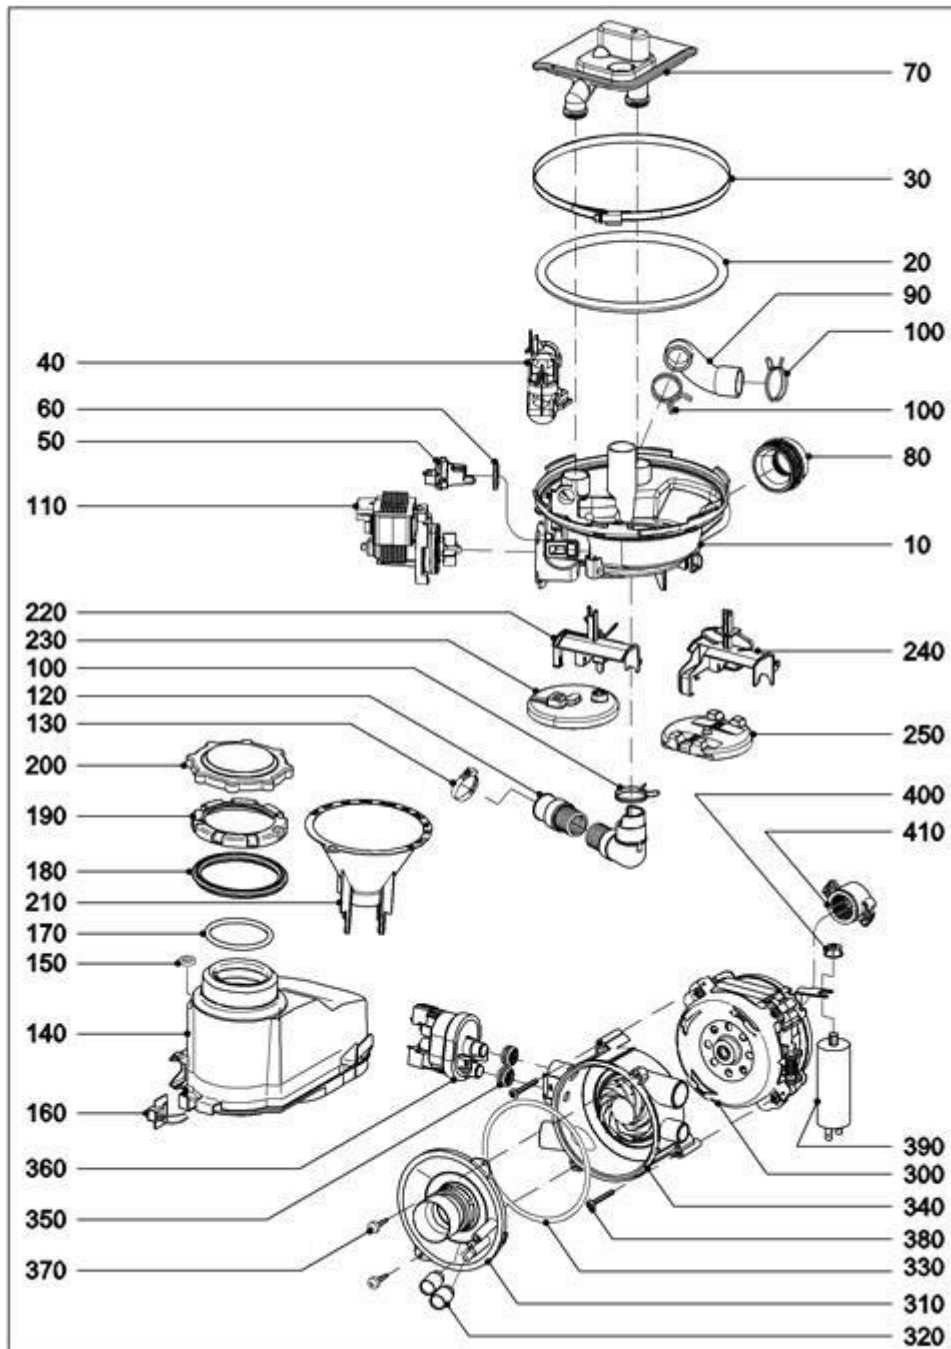

034 Habillage façade Appareil Integre

143011

038 Habillage façade App. encastrable

143014

050 Cuve de Lavage

152790

090 Conduit d'Eau Cuve de Lavage

152792

100 Conduit d'Eau Socle

157068

130 Electronique Toron

143044

150 Tableau de Cde.

143057

190 Tiroir à Couverts

143077