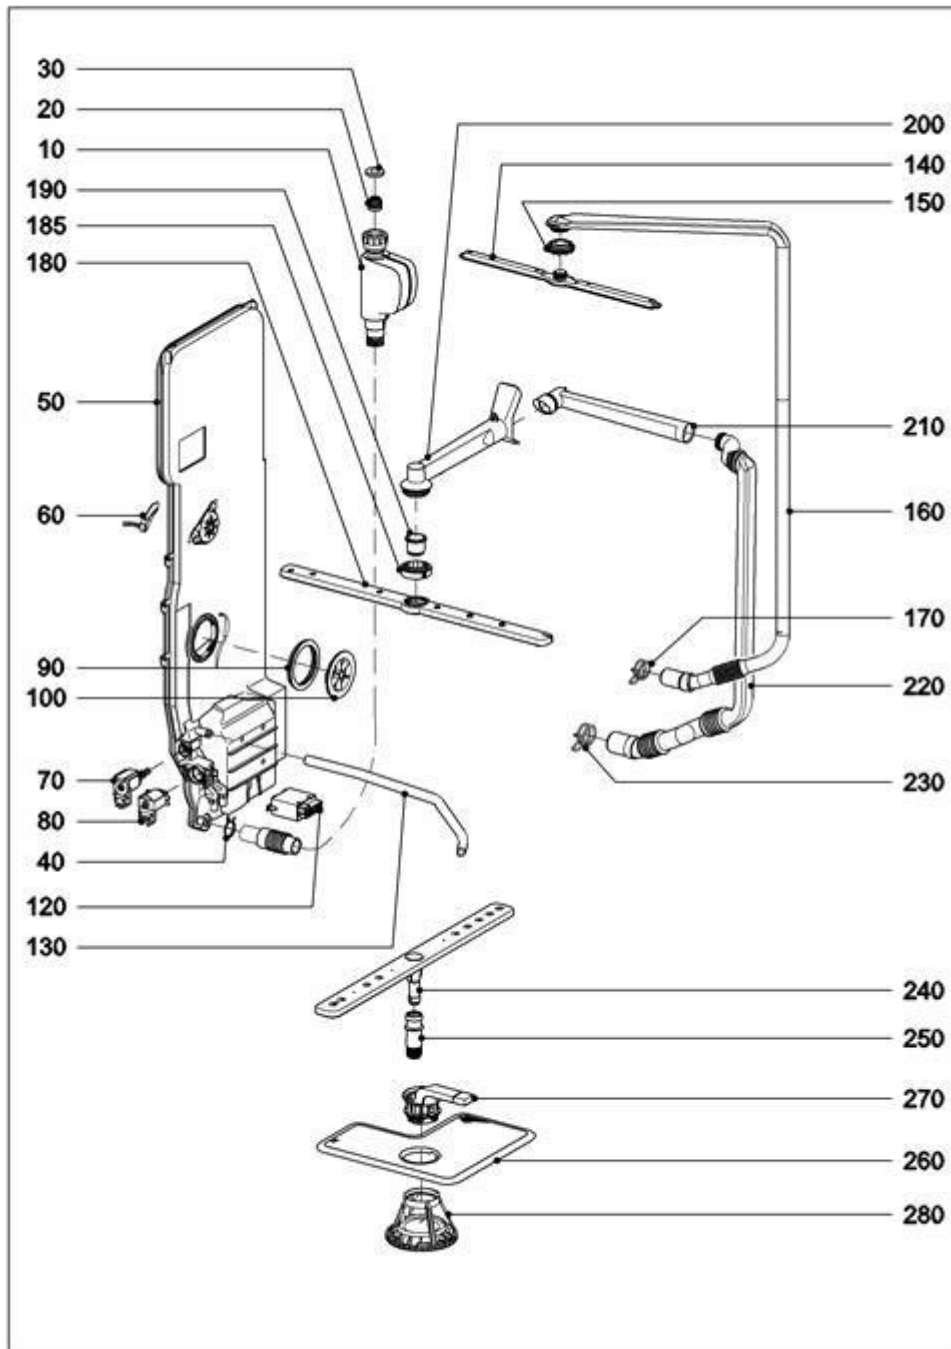

034 Habillage façade Appareil Integre

143011

038 Habillage façade App. encastrable

143014

050 Cuve de Lavage

152790

090 Conduit d'Eau Cuve de Lavage

152792

100 Conduit d'Eau Socle

157068

130 Electronique Toron

143044

150 Tableau de Cde.

143057

190 Tiroir à Couverts

143077