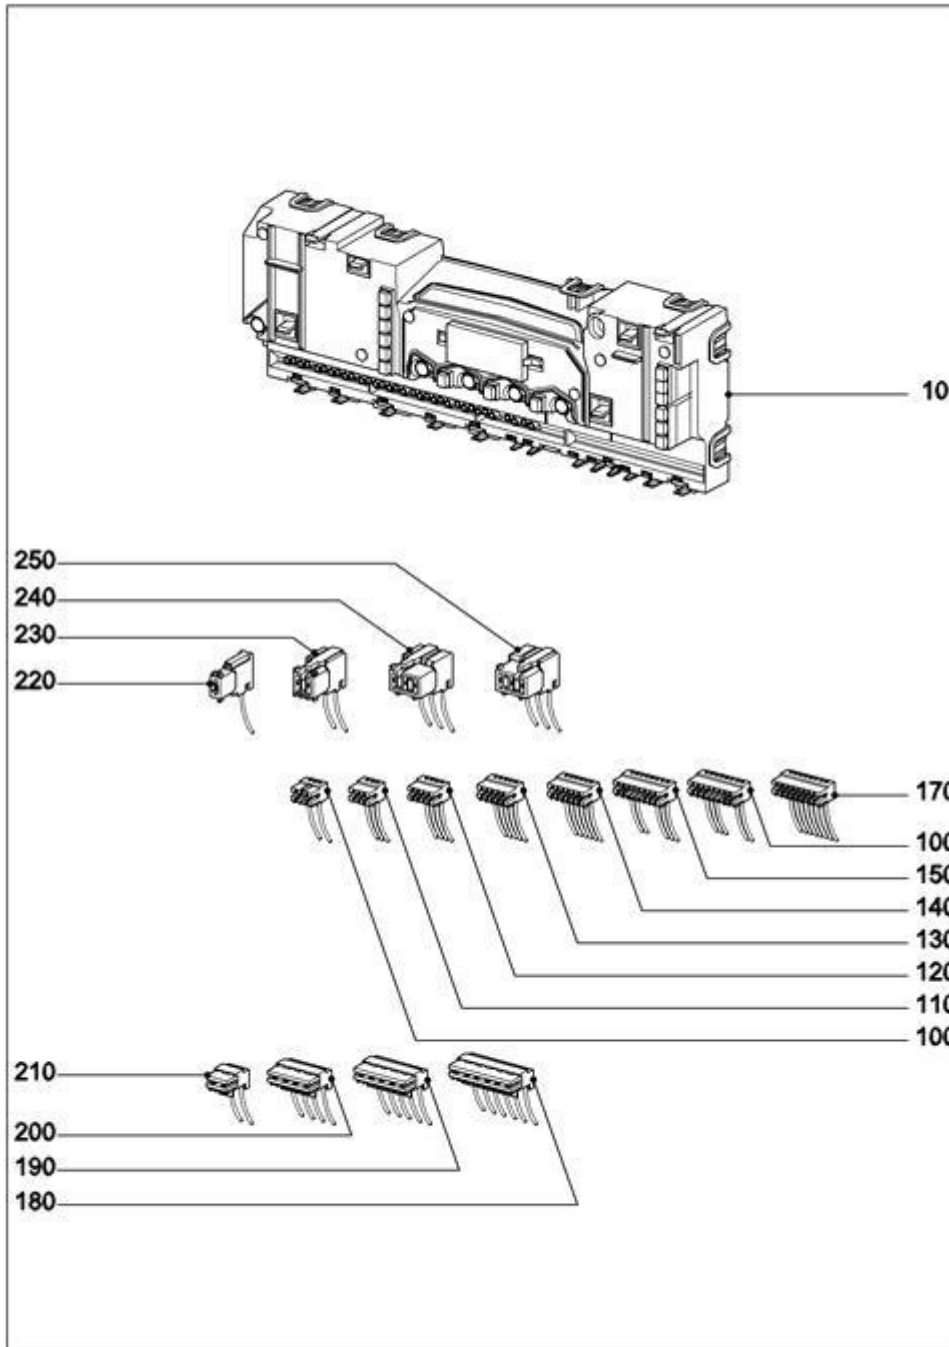

034 Habillage façade Appareil Integre

143011

038 Habillage façade App. encastrable

143014

050 Cuve de Lavage

152790

090 Conduit d'Eau Cuve de Lavage

152792

100 Conduit d'Eau Socle

157068

130 Electronique Toron

143044

150 Tableau de Cde.

143057

190 Tiroir à Couverts

143077