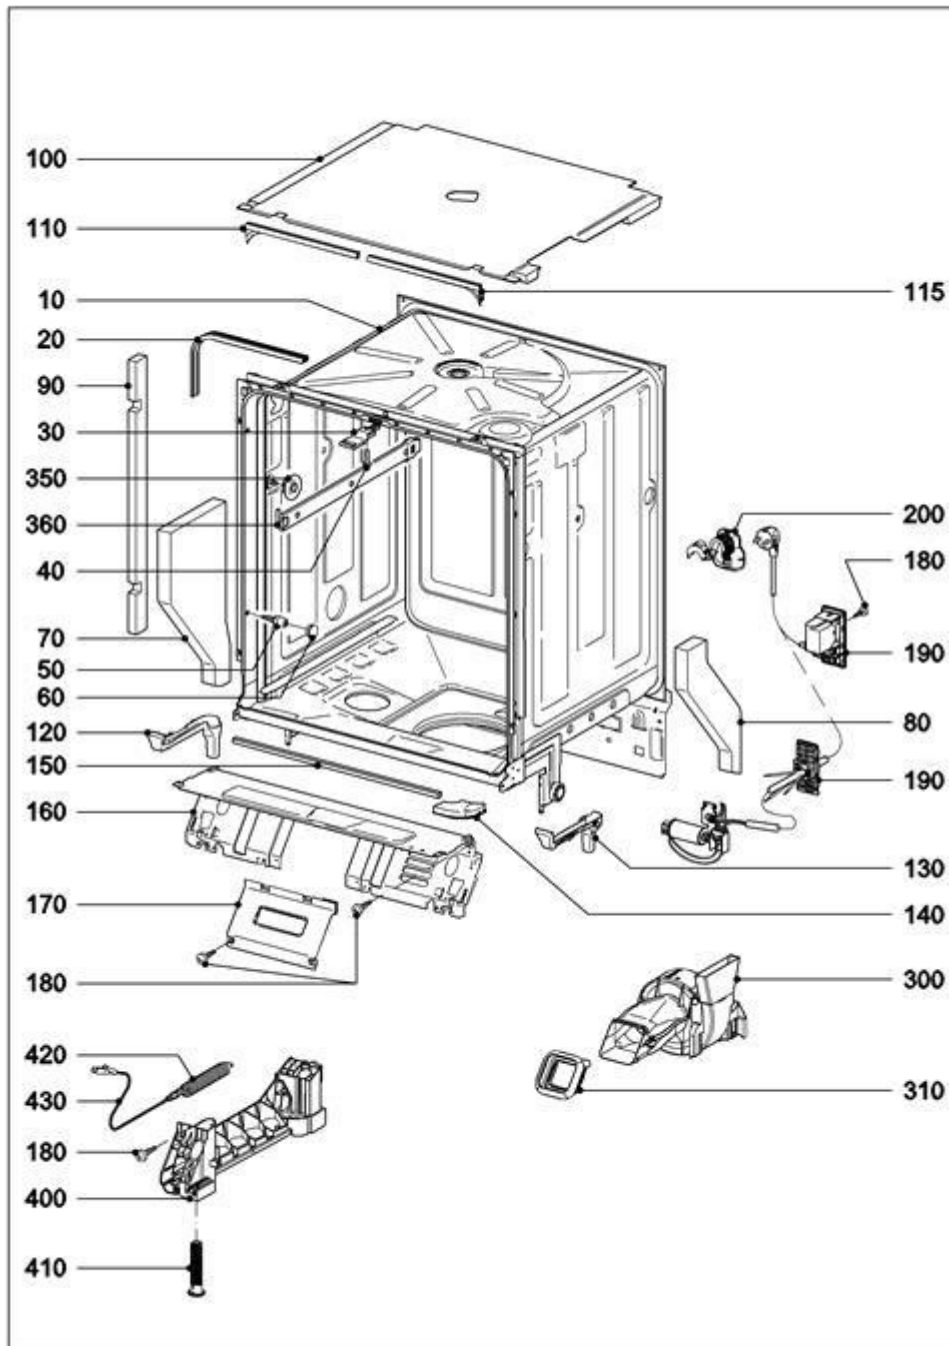

034 Habillage façade Appareil Integre

143011

038 Habillage façade App. encastrable

143014

050 Cuve de Lavage

152790

090 Conduit d'Eau Cuve de Lavage

152792

100 Conduit d'Eau Socle

157068

130 Electronique Toron

143044

150 Tableau de Cde.

143057

190 Tiroir à Couverts

143077