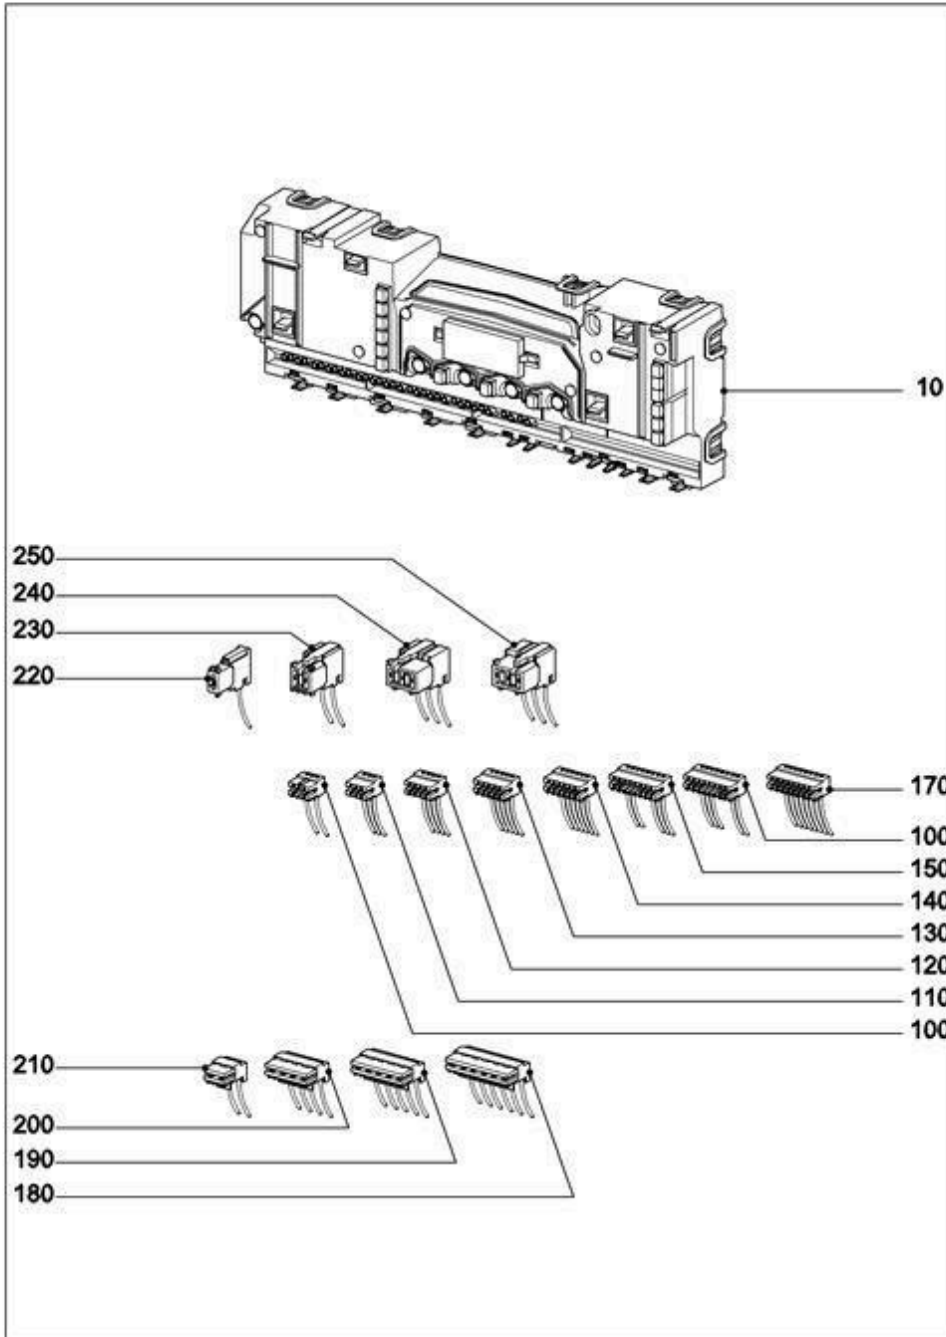

130 Elektronik Kabelbaum

143044