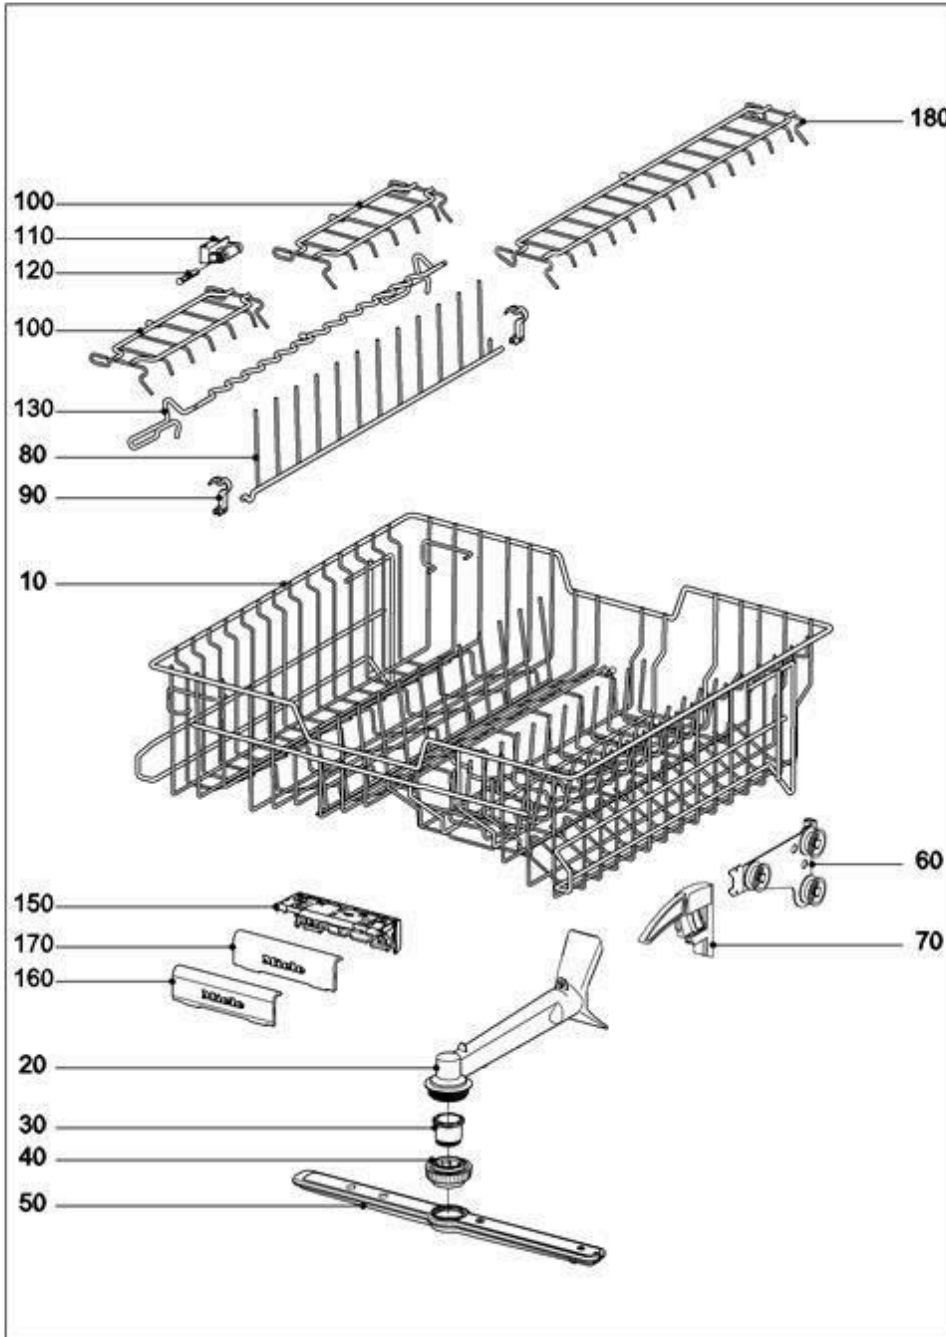

### 150 Schalterblende

143057

**190 Besteckschublade**

143077

200 Oberkorb GOK 5xx0

143080

201 Oberkorb GOK 5xx5

143081

210 Unterkorb GUK 5xxx

143082