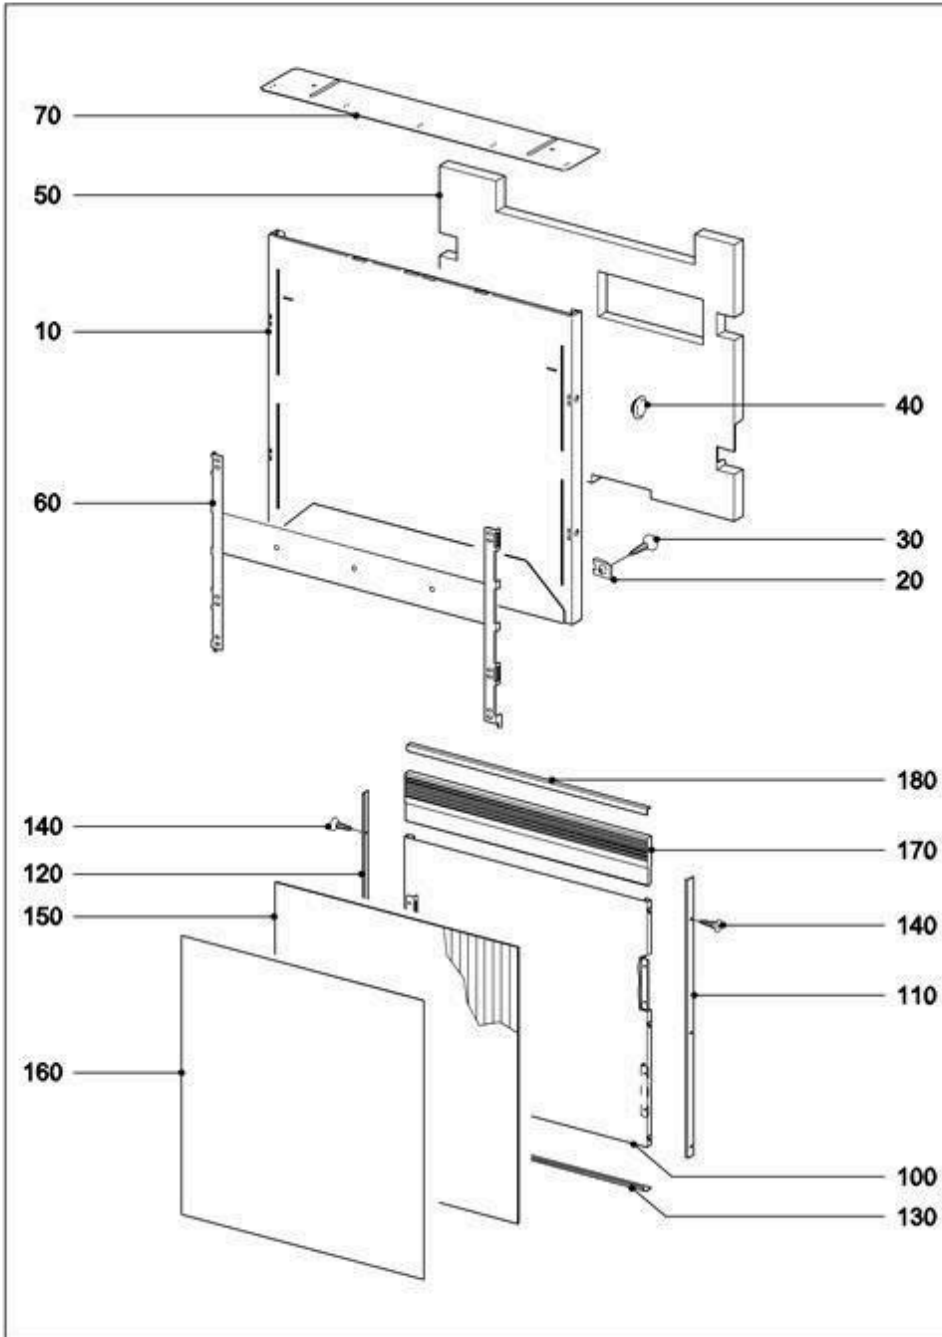

034 Frontverkleidung Integrierte Geräte

143011