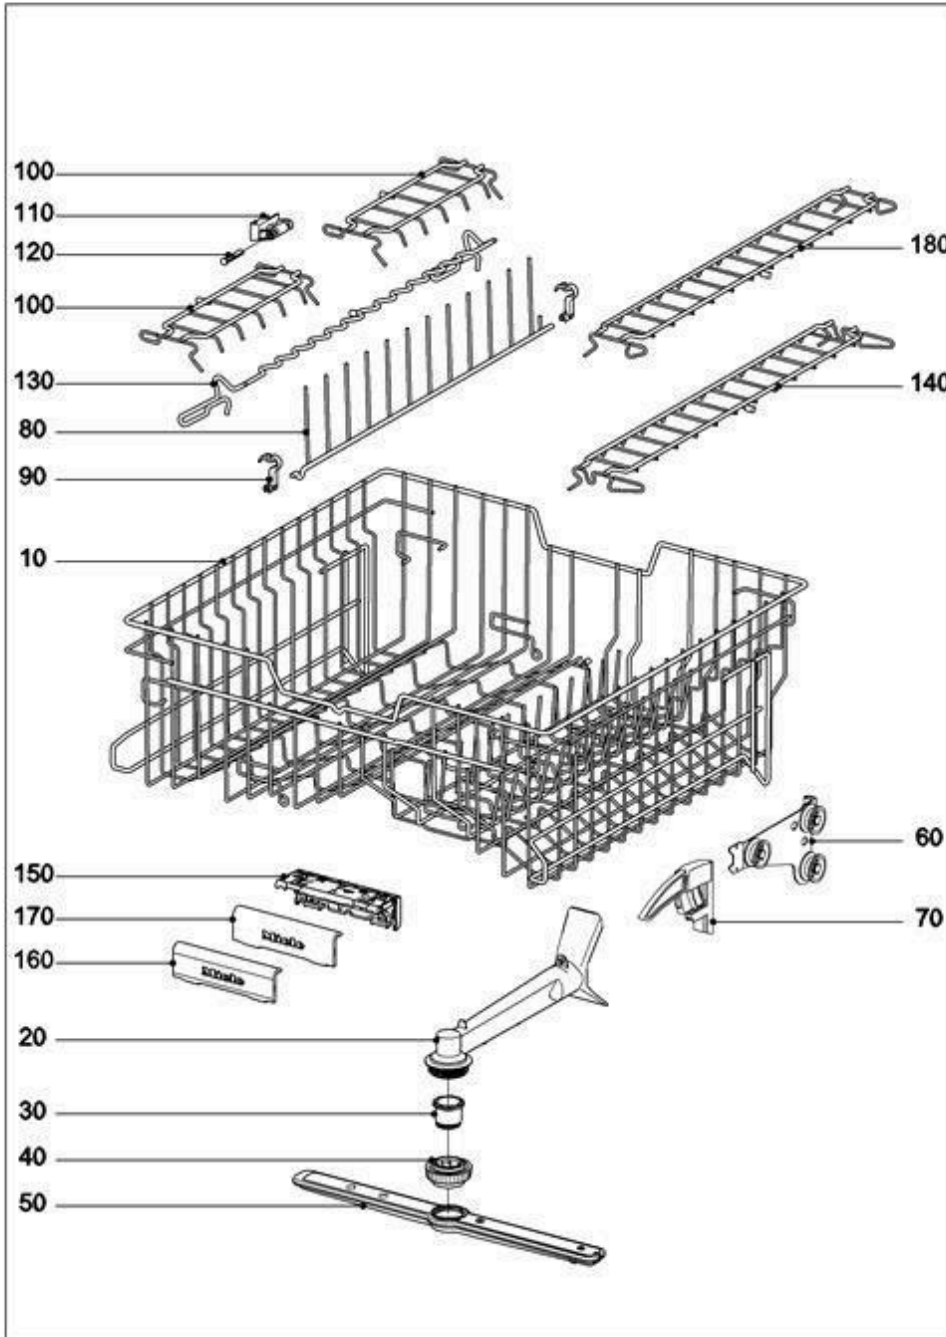

### 150 Schalterblende

143057

**190 Besteckschublade**

143077

200 Oberkorb GOK 5xx0

143080

201 Oberkorb GOK 5xx5

143081

210 Unterkorb GUK 5xxx

143082