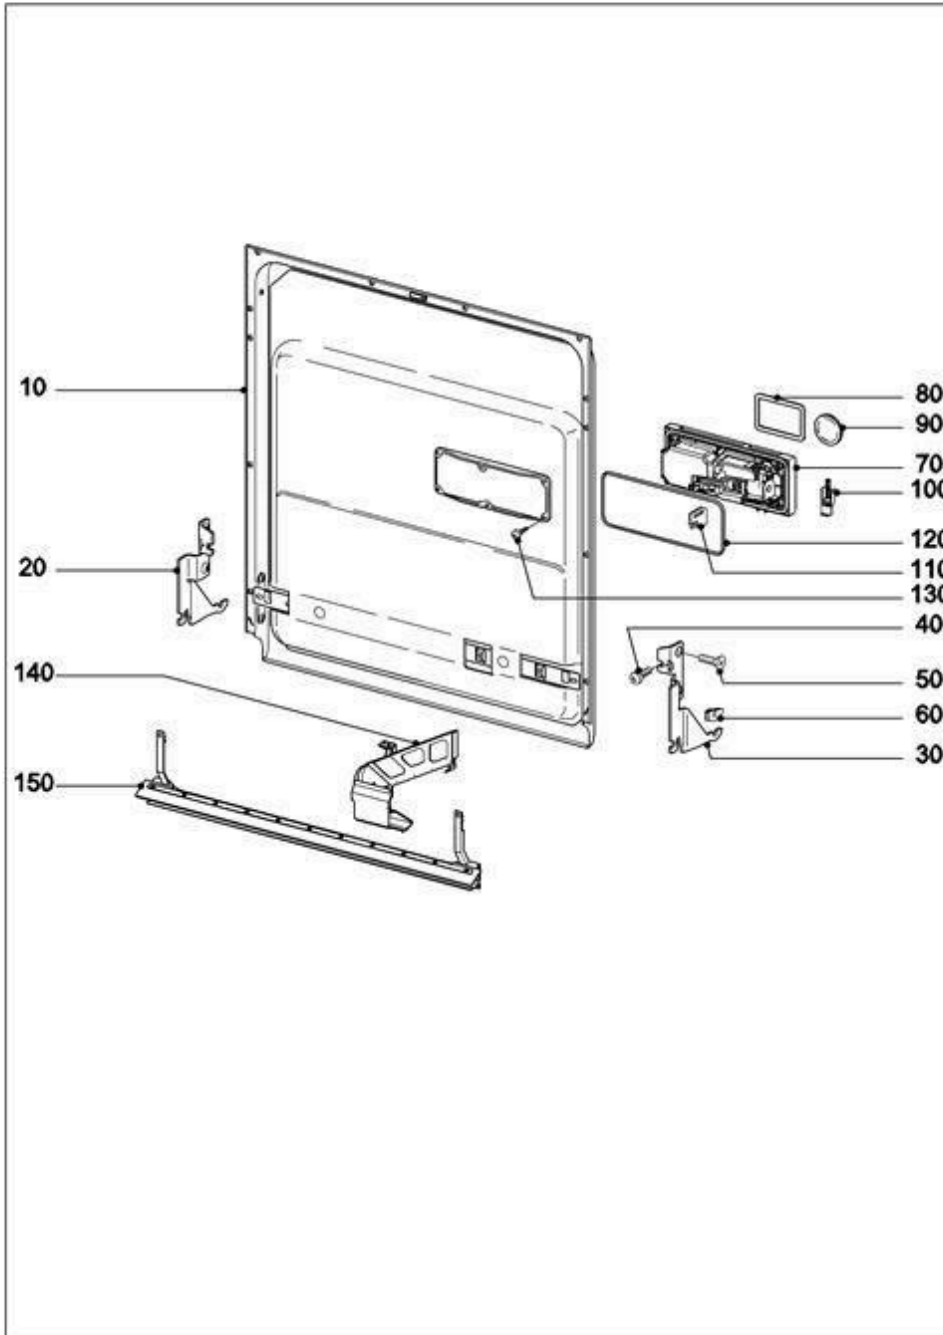

010 Gehäuse Standgeräte

142906

**014 Gehäuse**

143000

020 Tür

143003

**030 Frontverkleidung Standgeräte**

143009

### 100 Wasserführung Sockel

157068