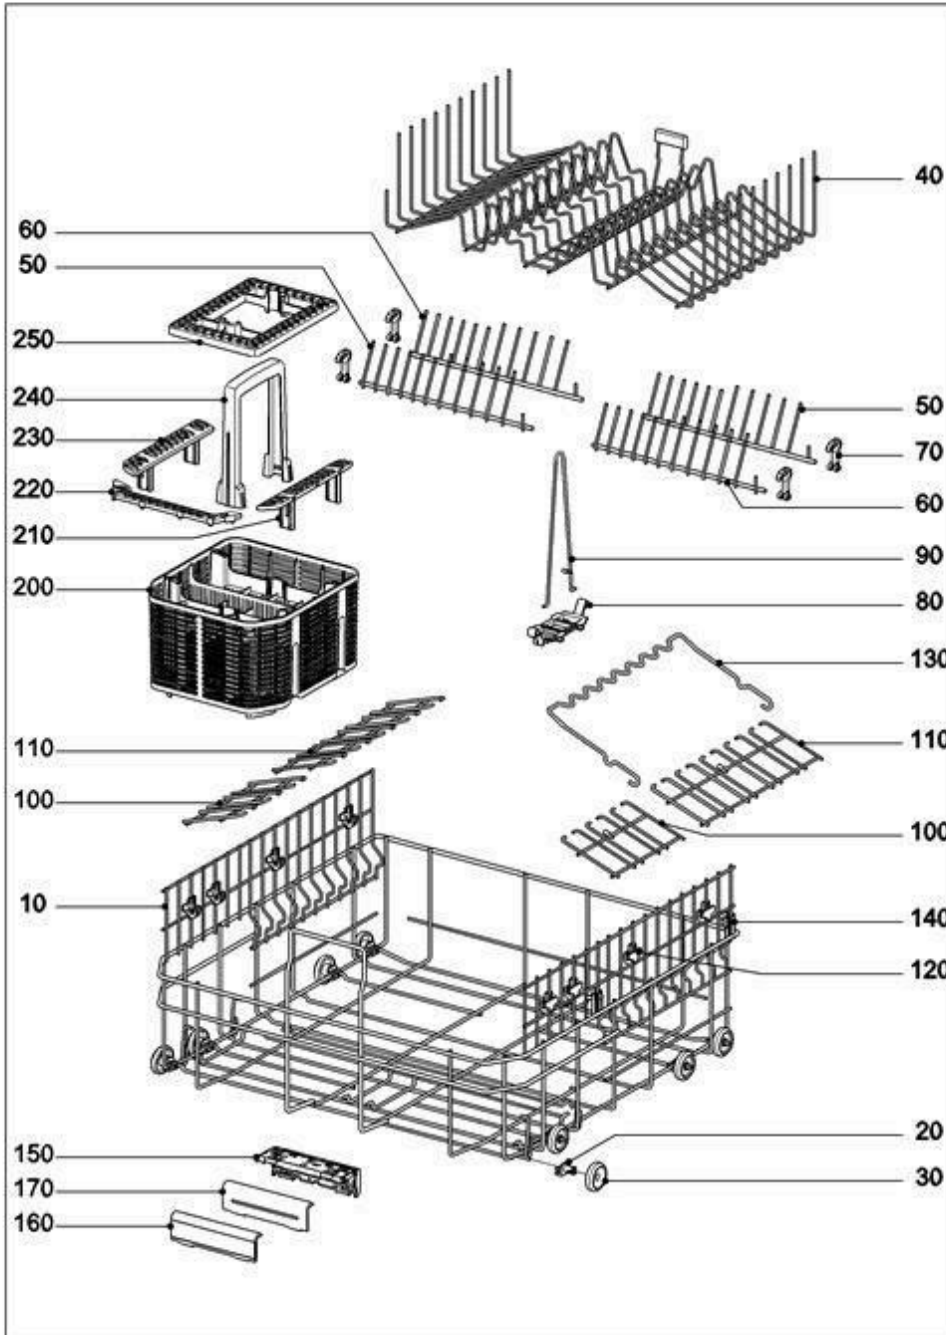

### 150 Schalterblende

143057

**190 Besteckschublade**

143077

200 Oberkorb GOK 5xx0

143080

201 Oberkorb GOK 5xx5

143081

210 Unterkorb GUK 5xxx

143082