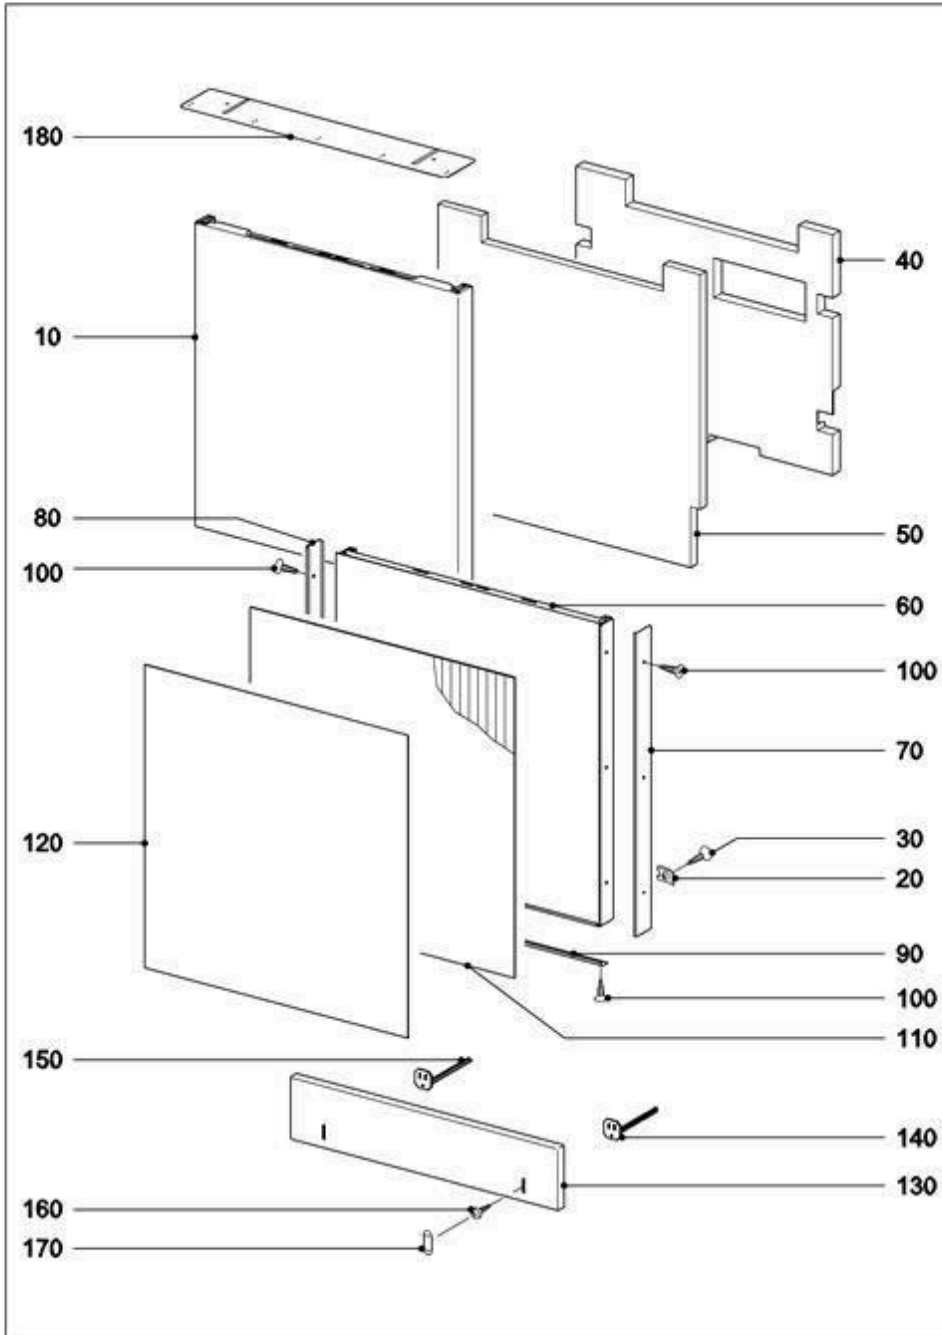

038 Frontverkleidung Unterbaugeräte

143014