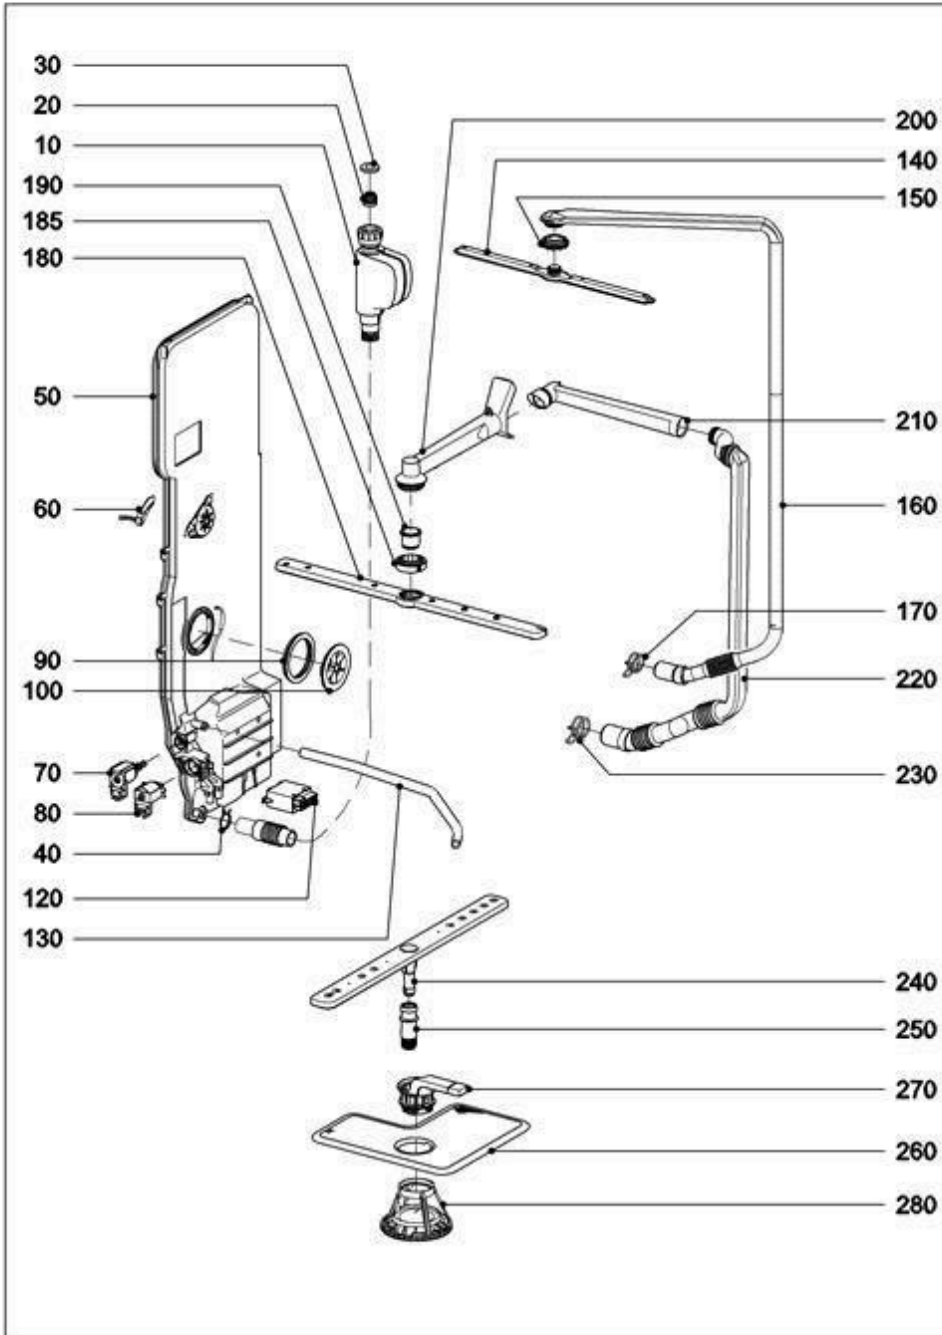

090 Wasserführung Spülraum

152792