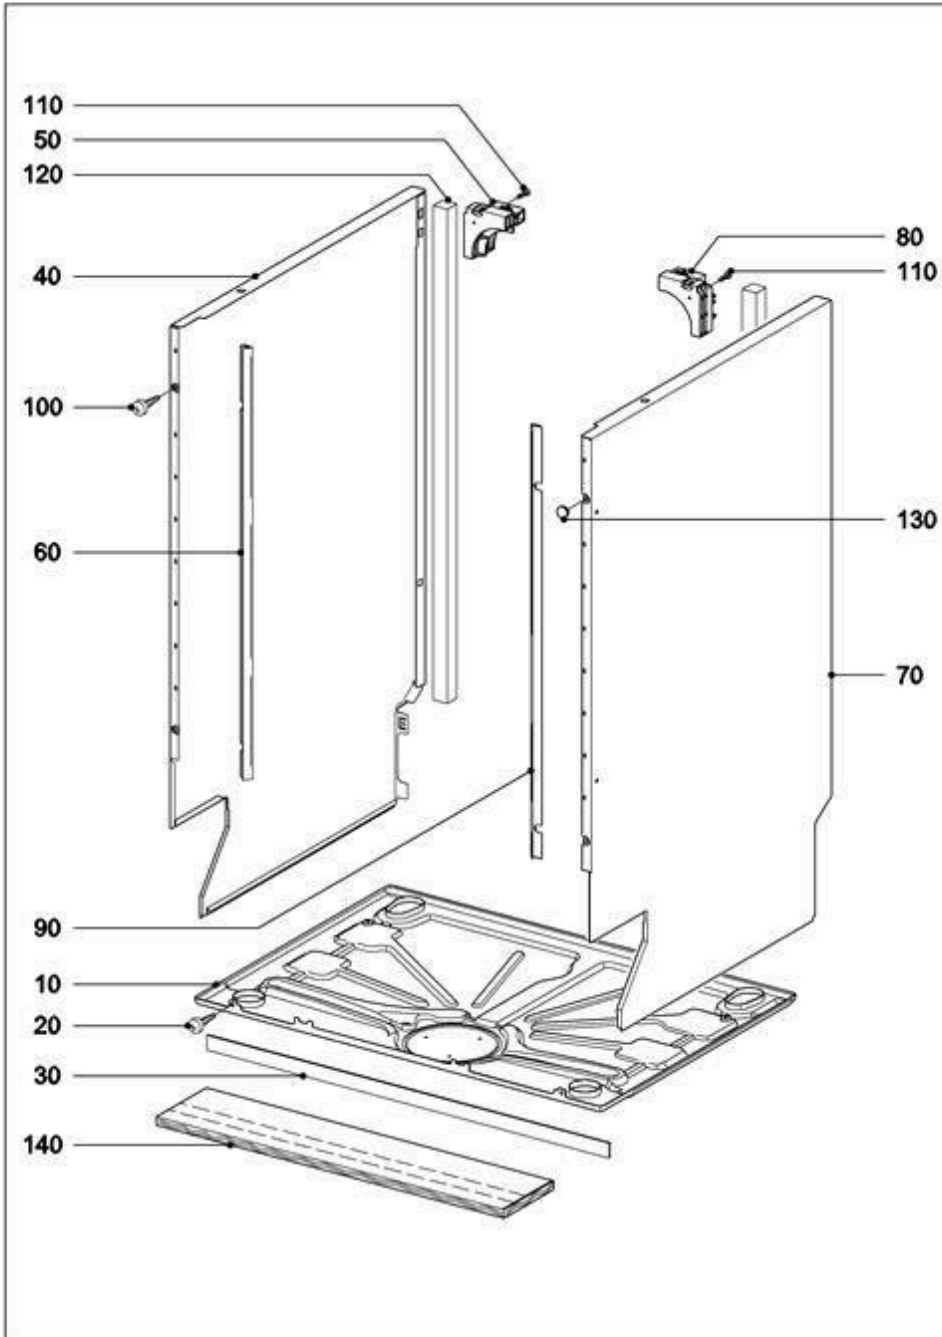

010 Gehäuse Standgeräte

142906

**014 Gehäuse**

143000

020 Tür

143003

**030 Frontverkleidung Standgeräte**

143009

### 100 Wasserführung Sockel

157068