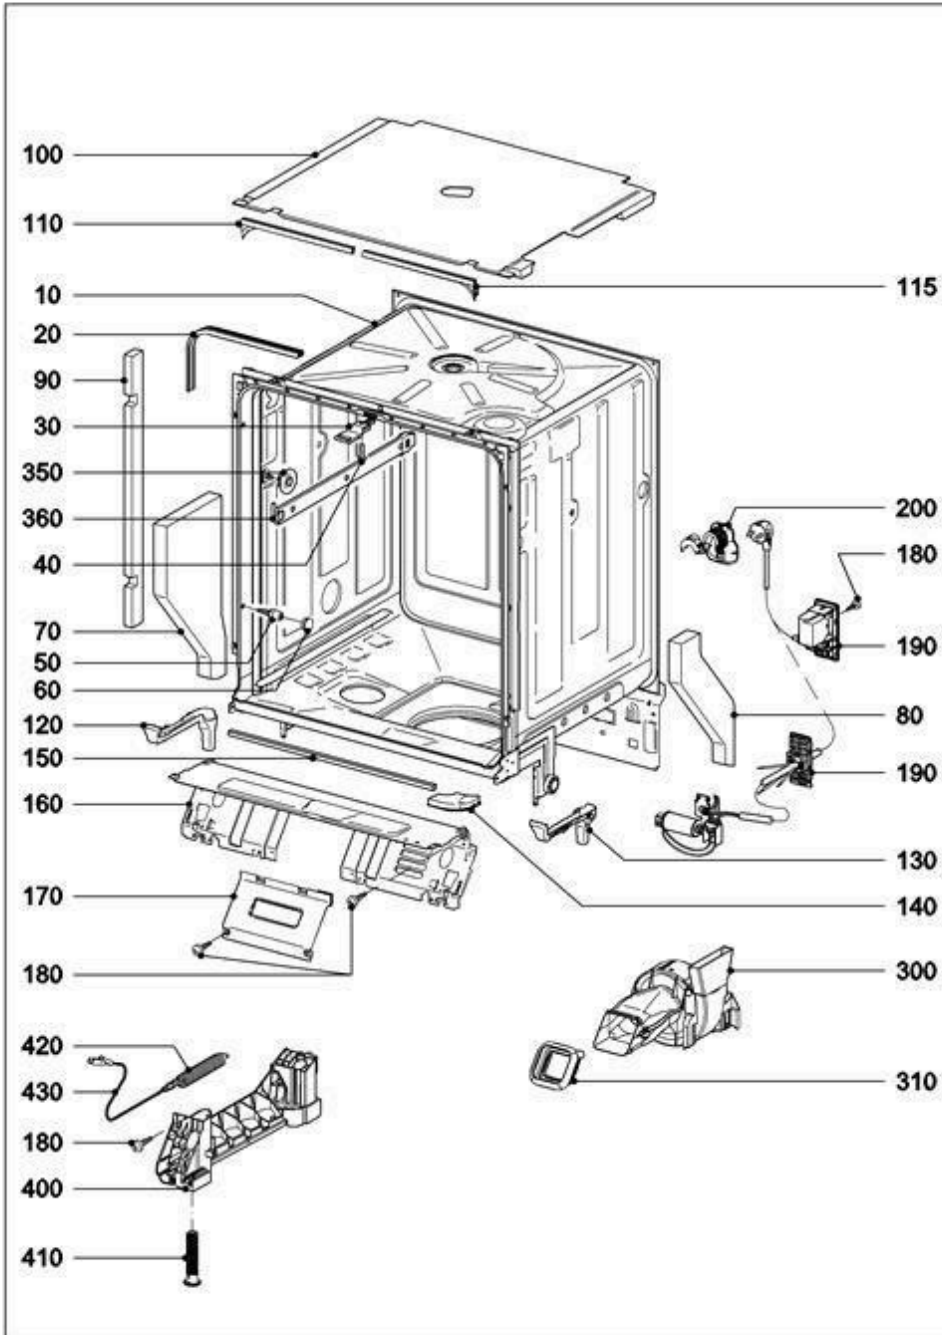

050 Spülraum

152790