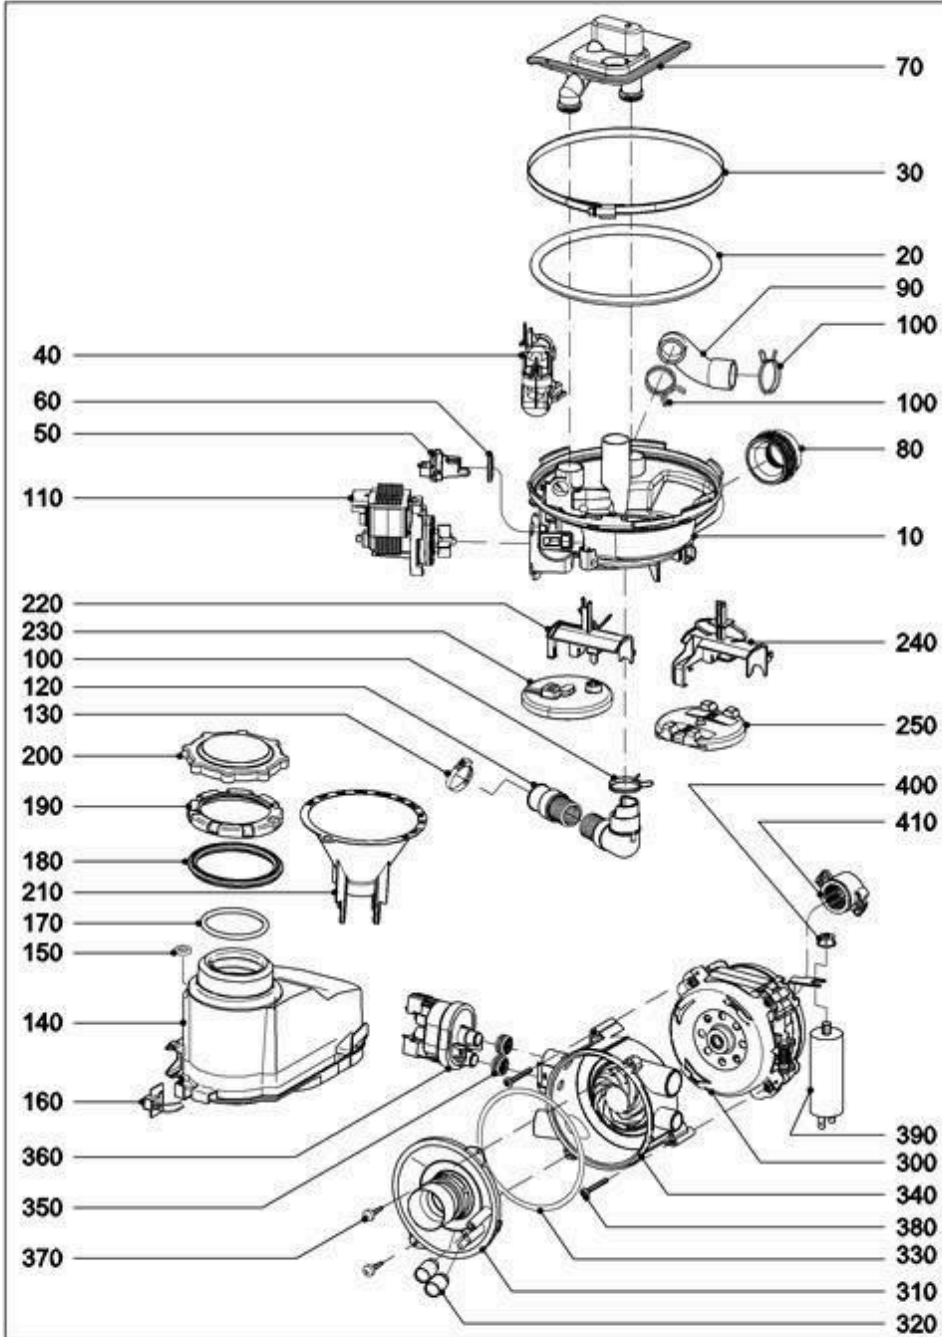

034 Frontverkleidung Integrierte Geräte

143011

038 Frontverkleidung Unterbaugeräte

143014

050 Spülraum

152790

090 Wasserführung Spülraum

152792

### 100 Wasserführung Sockel

157068

210 Unterkorb GUK 5xxx

143082