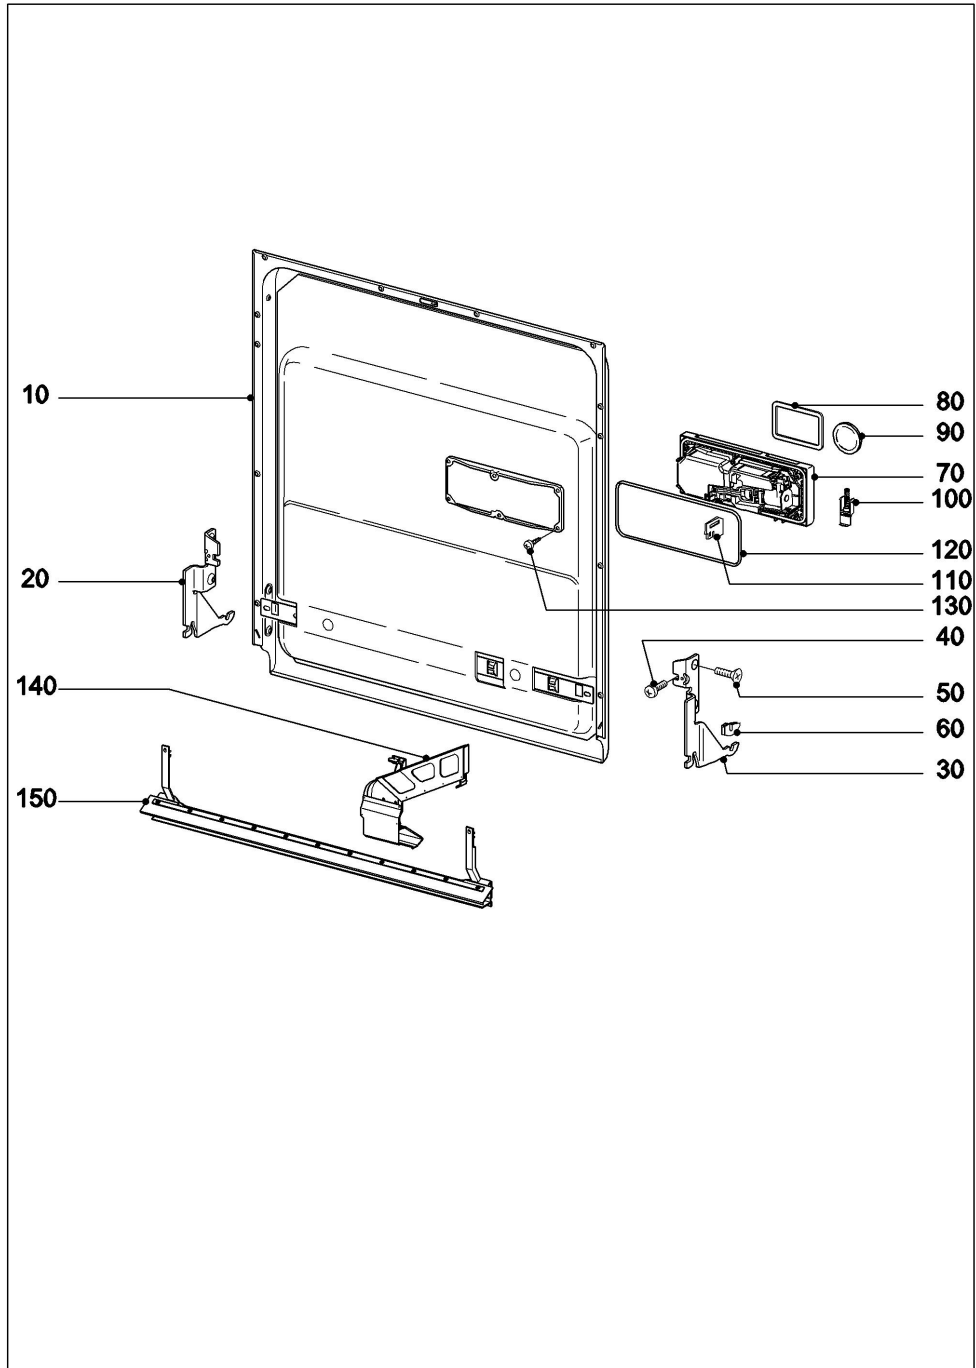

# 020 Tür

143003

**Miele**Geschirrspüler  
G 4930 JUBILEE

06.11.2023