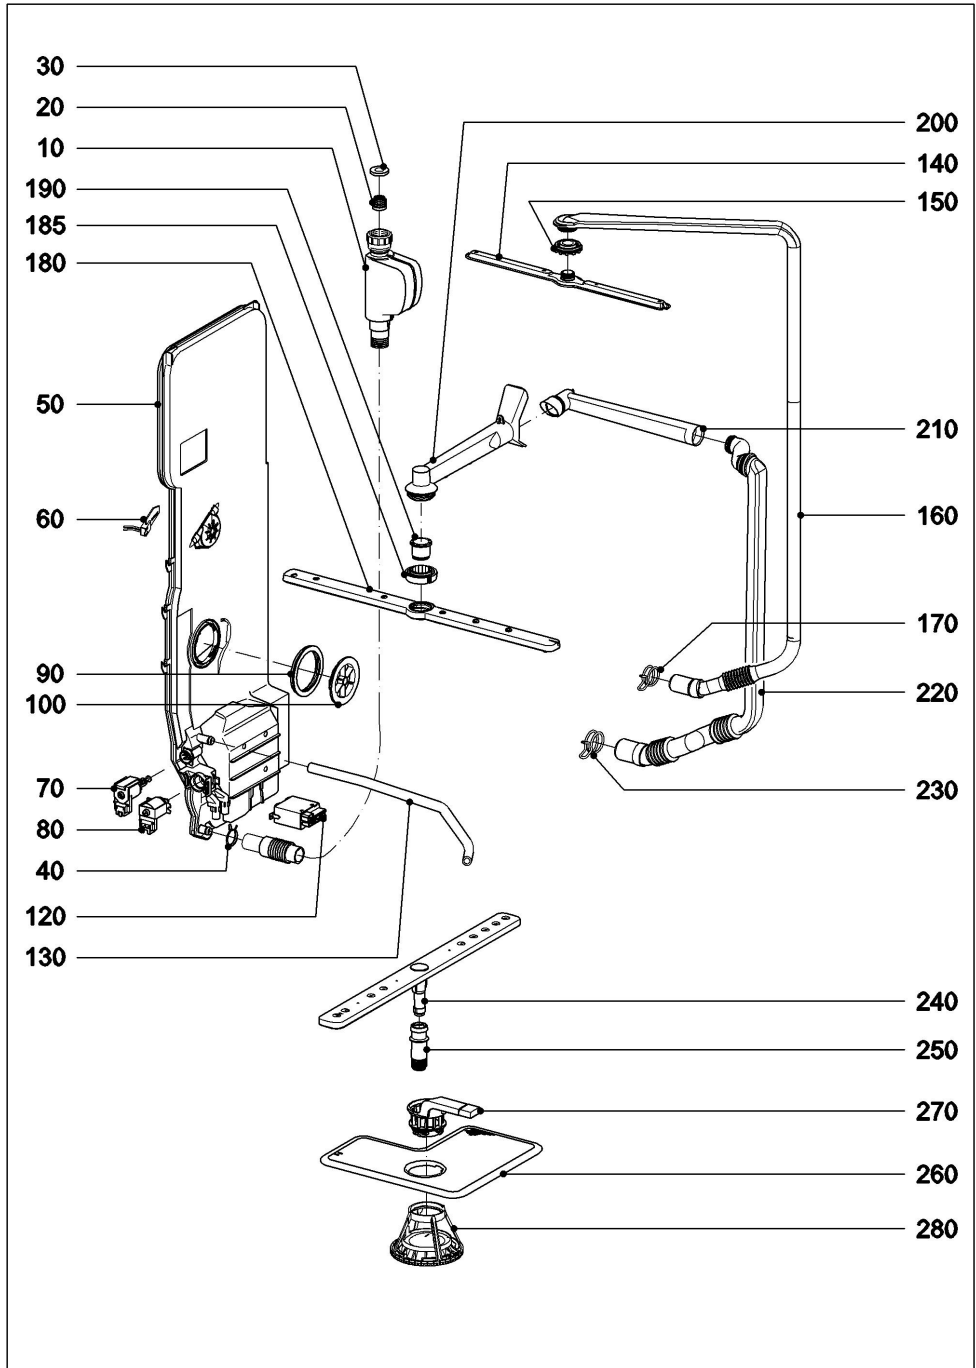

Geschirrspüler
G 4930 JUBILEE

06.11.2023

090 Wasserführung Spülraum

152792