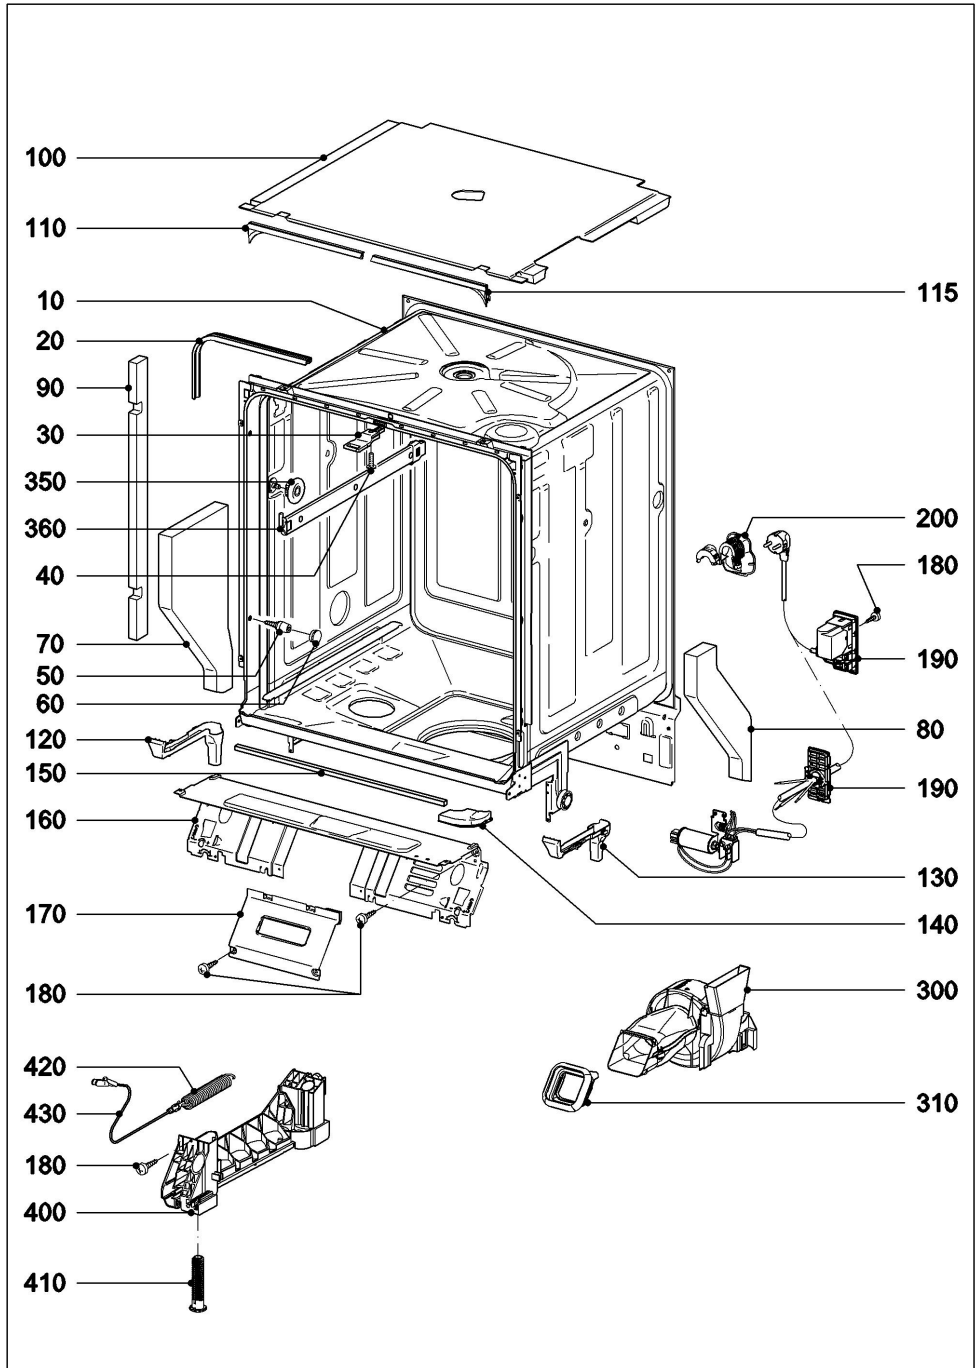

Geschirrspüler
G 4930 JUBILEE

06.11.2023

050 Spülraum

152790