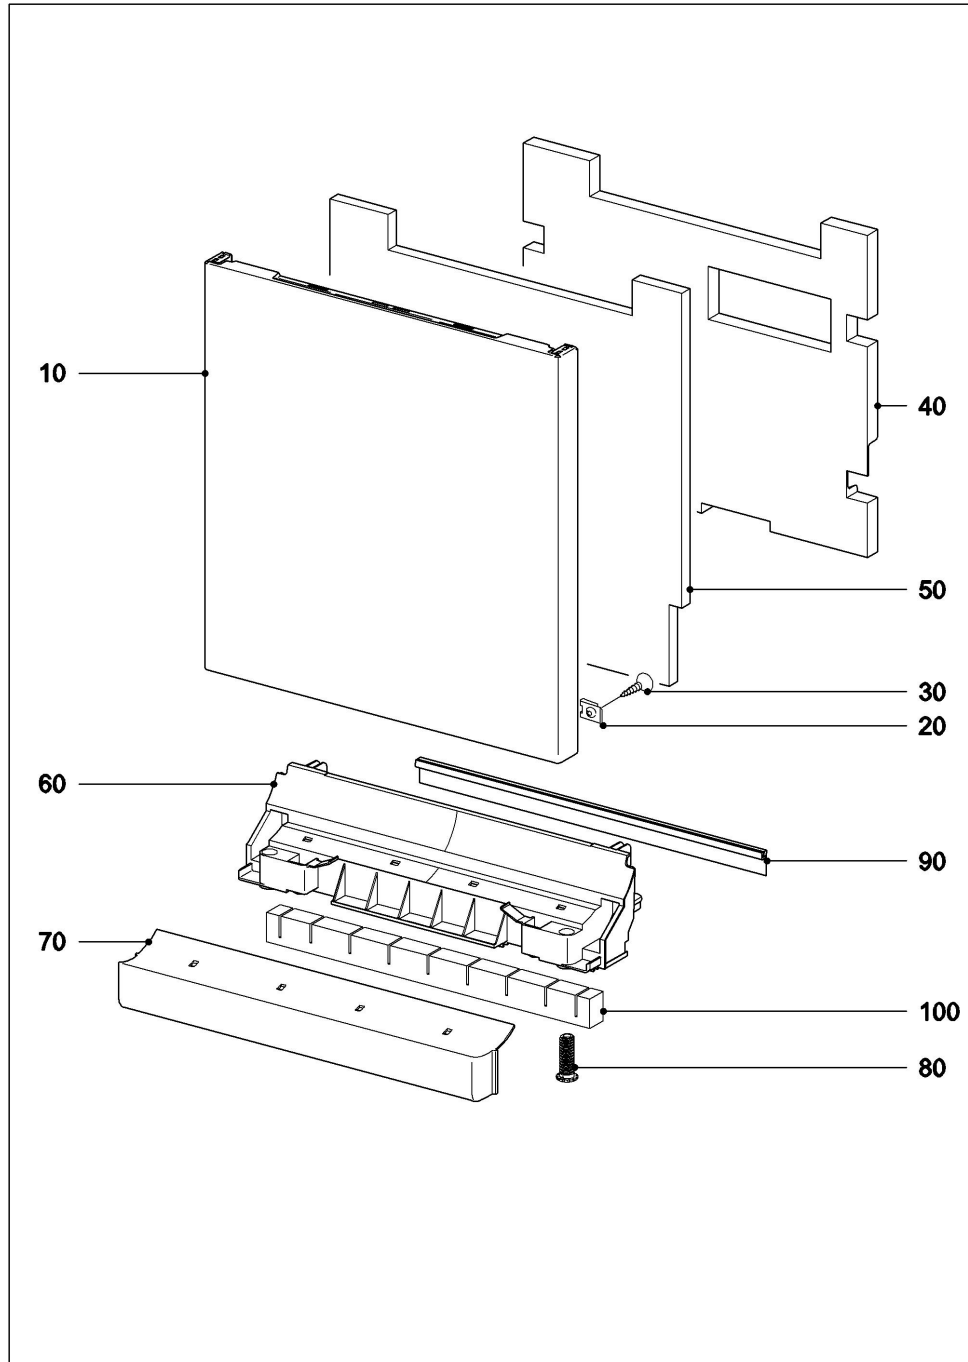

Miele

Geschirrspüler
G 4930 JUBILEE

06.11.2023

030 Frontverkleidung Standgeräte

143009