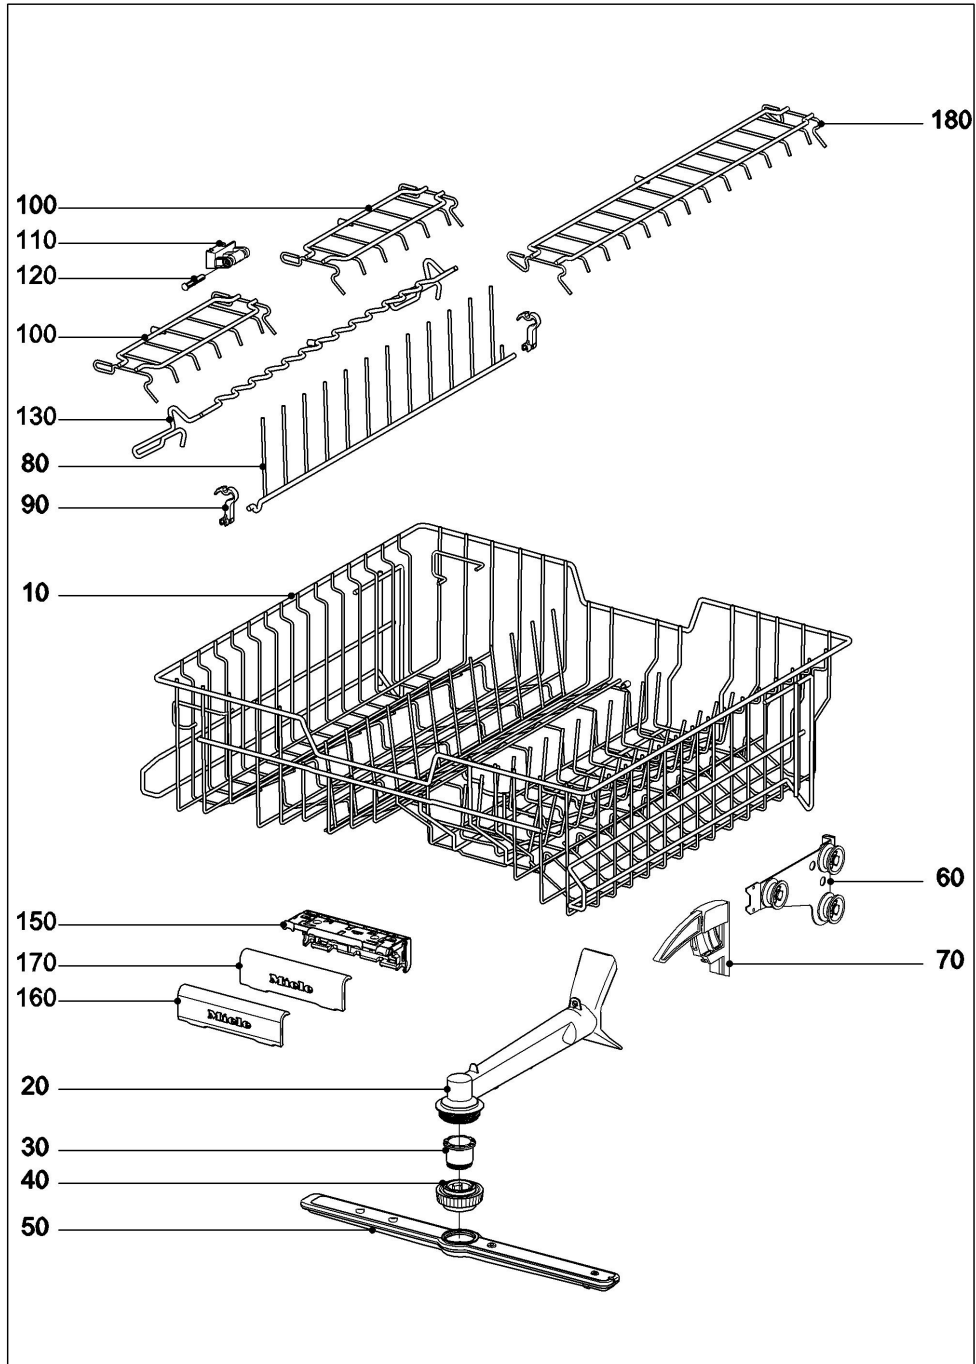

Geschirrspüler
G 4930 JUBILEE

06.11.2023

200 Oberkorb GOK 5xx0

143080