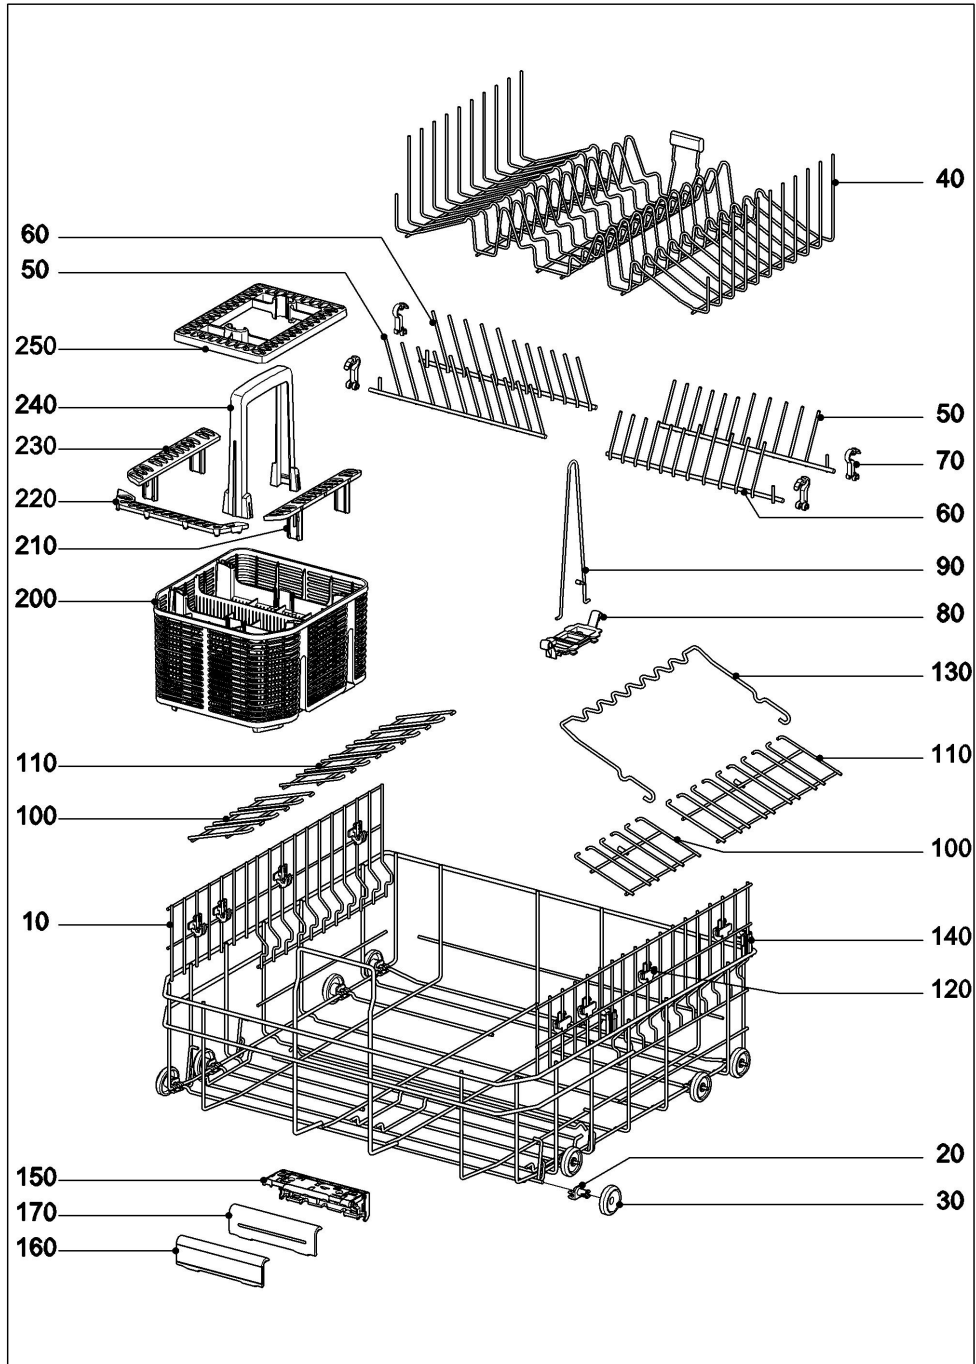

Geschirrspüler
G 4930 JUBILEE

06.11.2023

210 Unterkorb GUK 5xxx

143082