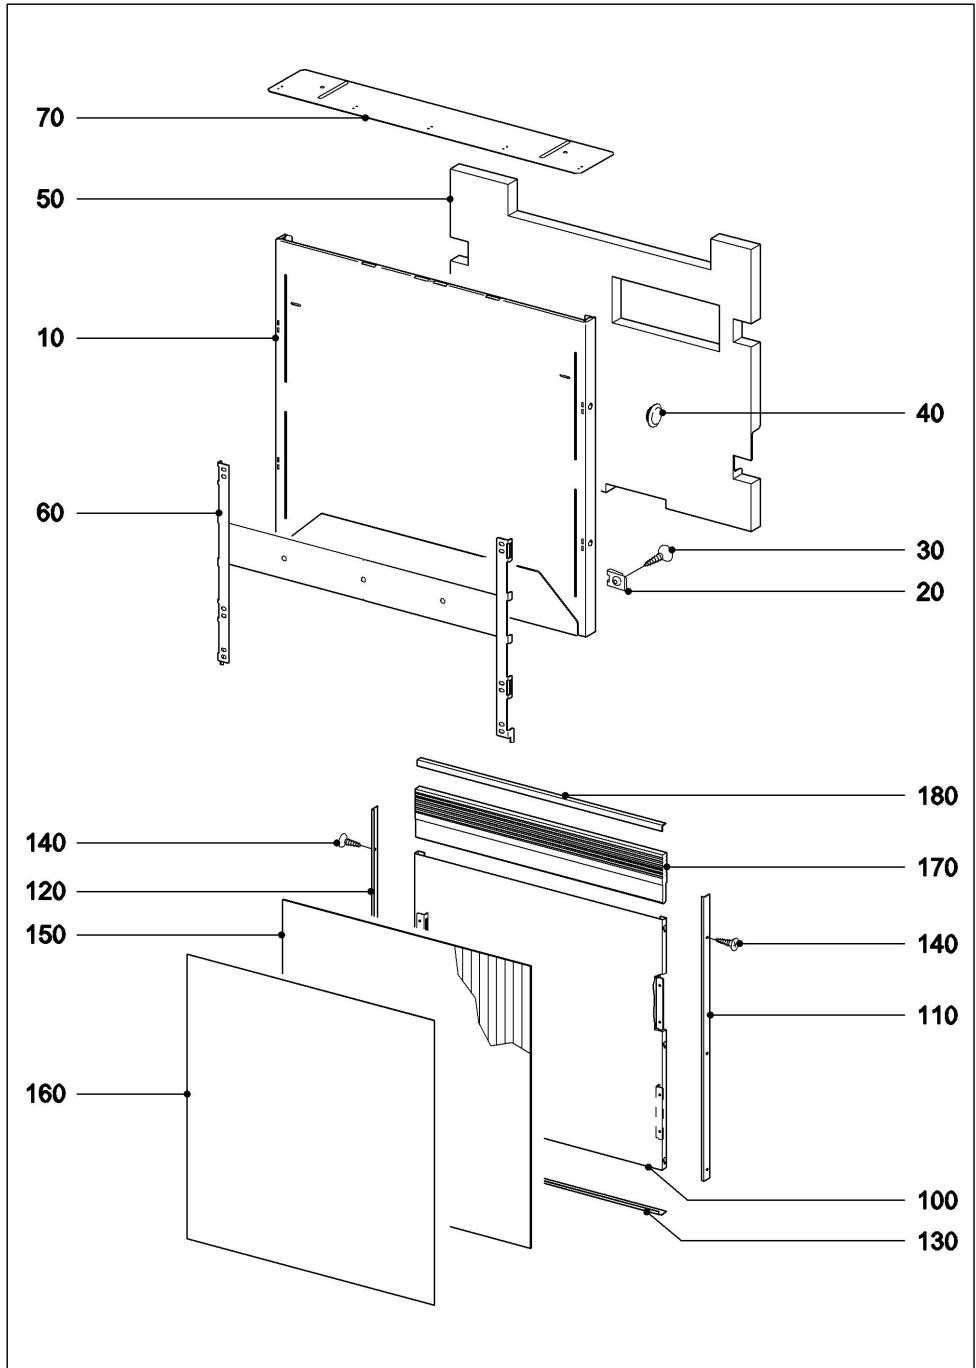

034 Frontverkleidung Integrierte Geräte

143011