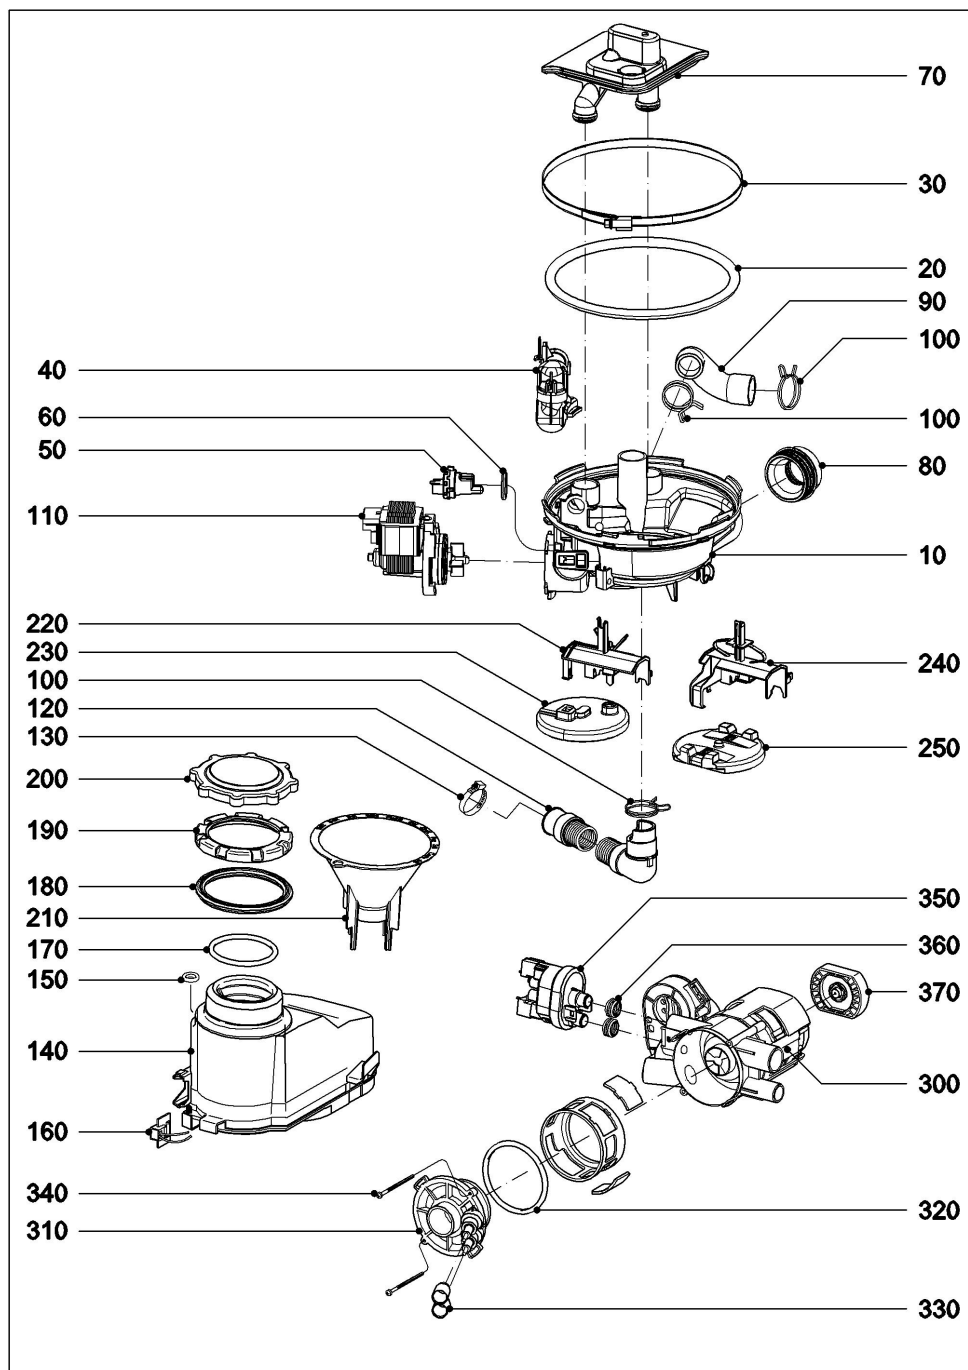

# 090 Wasserführung Spülraum

152792

Geschirrspüler  
G 4930 JUBILEE

06.11.2023

# 104 Wasserführung Sockel

152793

Geschirrspüler  
G 4930 JUBILEE

06.11.2023