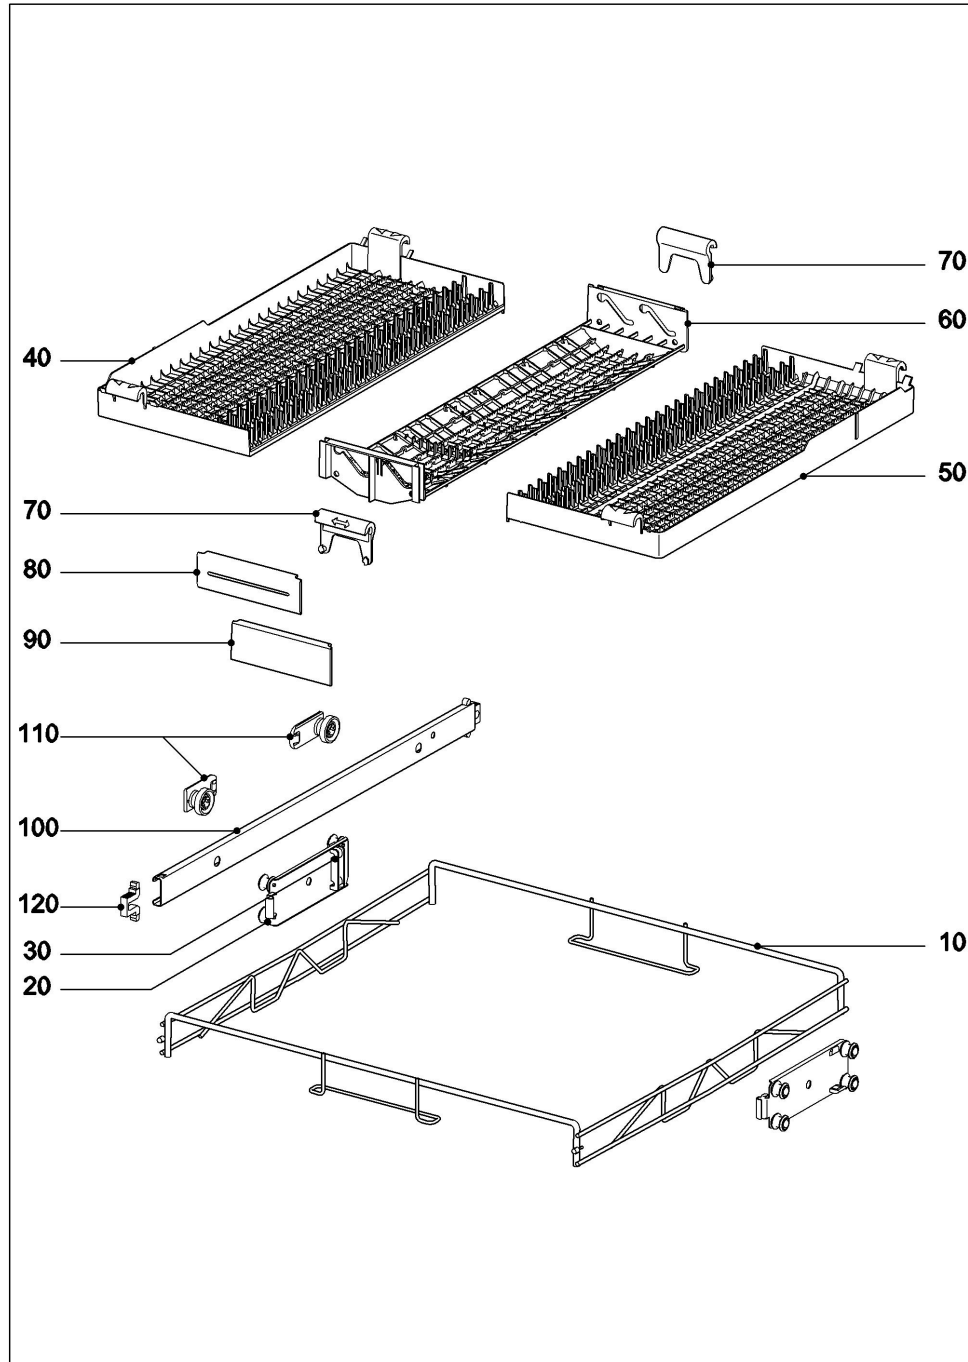

Miele

Geschirrspüler
G 4930 JUBILEE

06.11.2023

192 Besteckschublade

143079