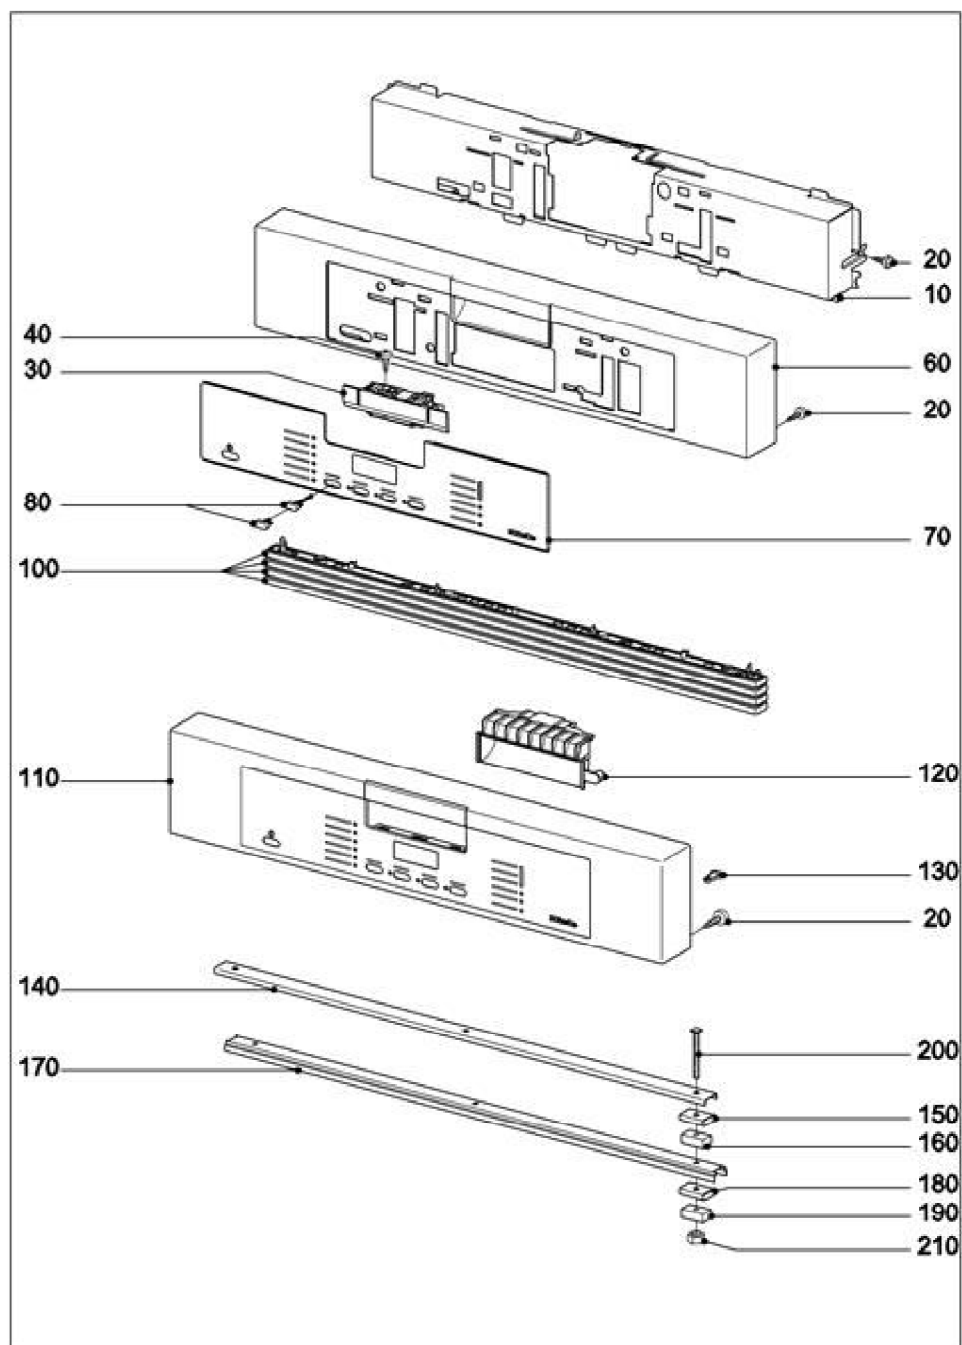

150 Facia panel

143057