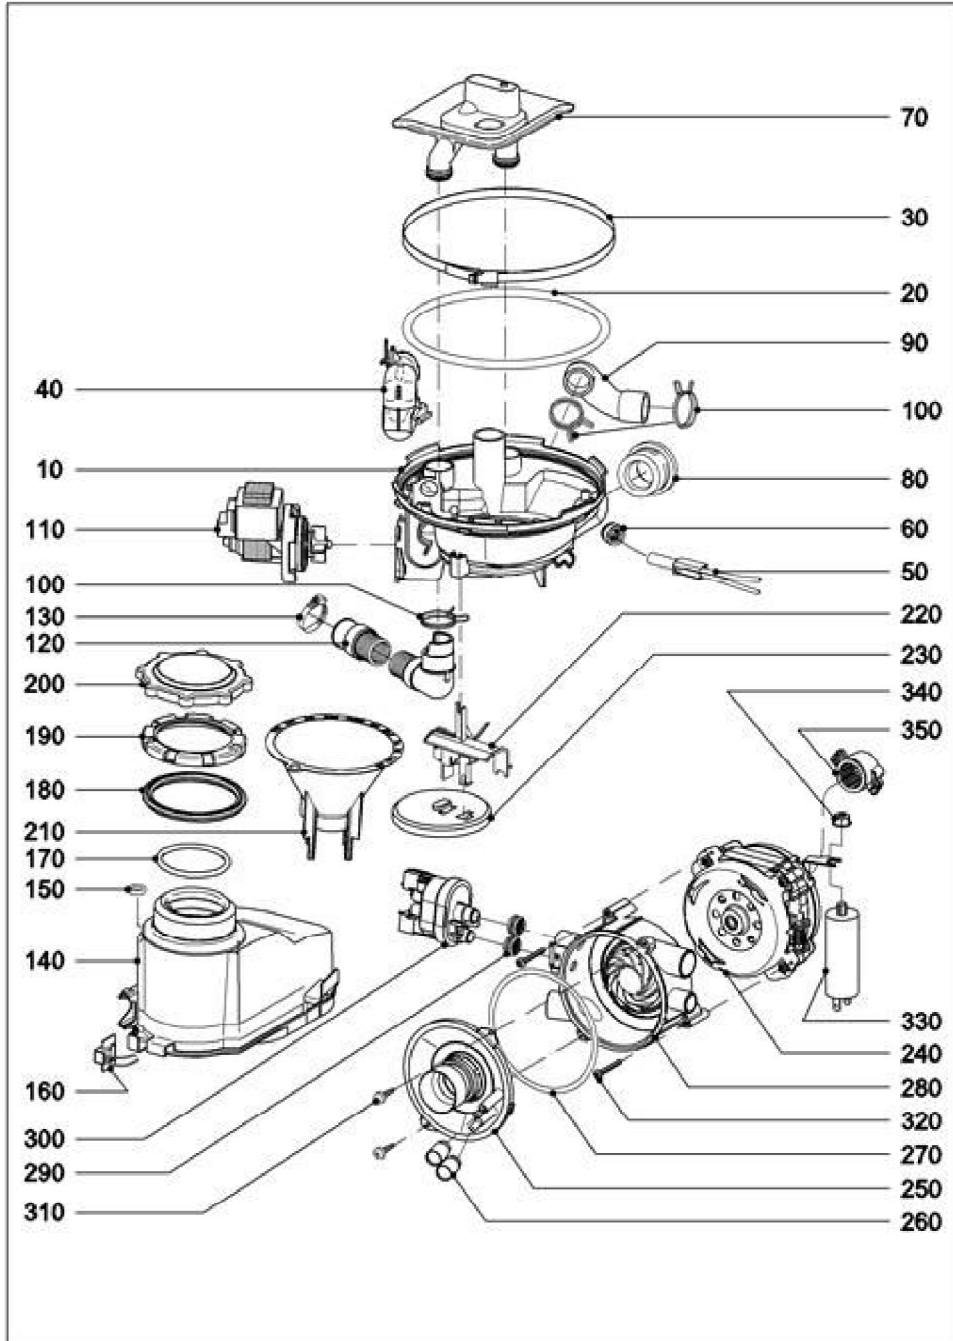

### 050 Inner cabinet

6964360-044

Dishwashers  
G5100

30.12.2010

**090 Water run Inner cabinet**

7056540-050

Dishwashers  
G5100

30.12.2010

### 100 Water run Plinth

143038

Dishwashers  
G5100

30.12.2010