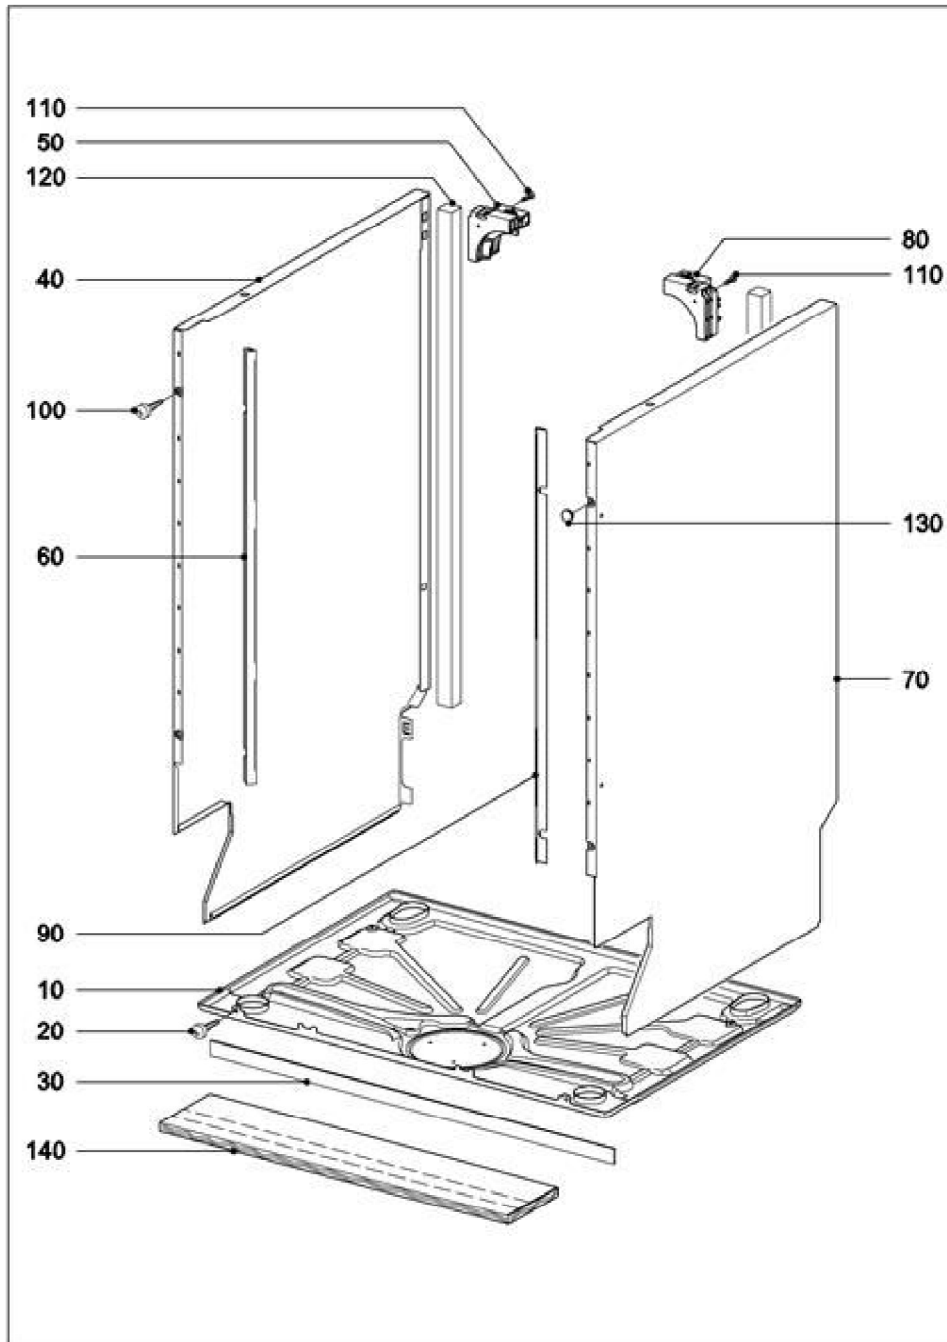

### 014 Casing

143000

Dishwashers  
G5100

30.12.2010

020 Door

143003

**030 Front panel Freestanding units**

143008