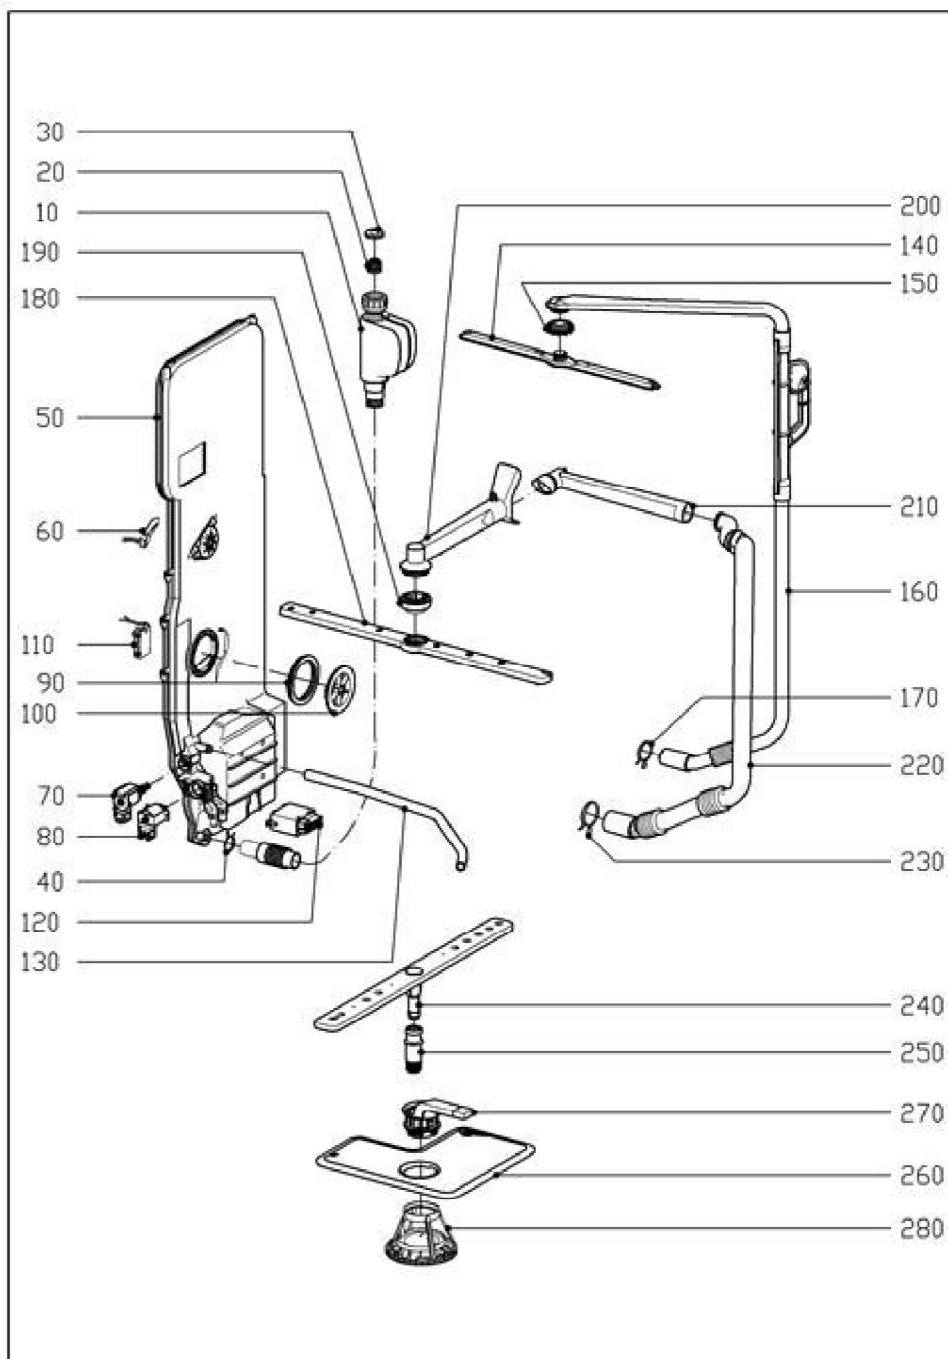

### 050 Inner cabinet

6964360-044

Dishwashers  
G5100

30.12.2010

**090 Water run Inner cabinet**

7056540-050

Dishwashers  
G5100

30.12.2010