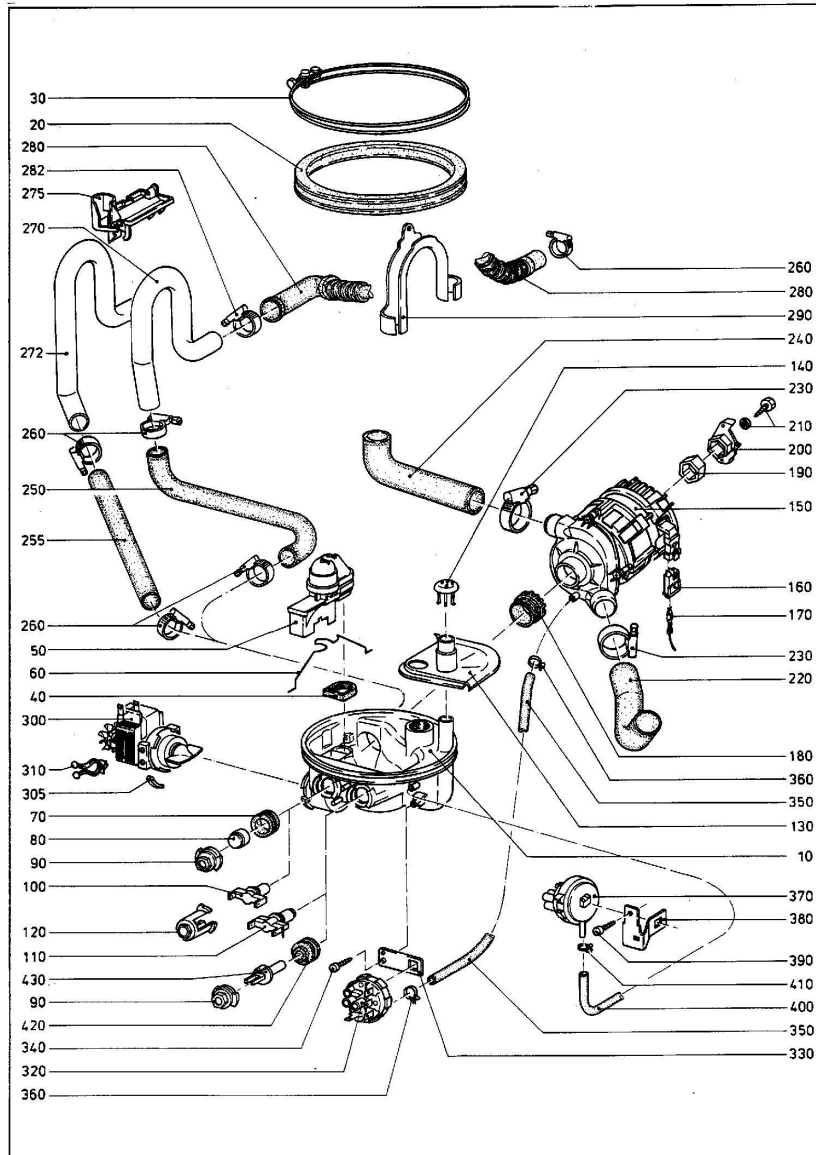

078 SCHALTERBLENDE, PROGRAMMSCHALTWERK G576

2668140-078

Geschirrspüler
G 576 I

26.10.2021

100 WASSERSCHUTZEINRICHTUNG, ENTHAERTER

2668140-100

Geschirrspüler

G 576 I

26.10.2021

105 WASSERSCHUTZEINRICHTUNG, OHNE ENTHAERTER

2668140-105

Geschirrspüler
G 576 I

26.10.2021

110 PUMPEN,SAMMELTOPF,VERBINDUNGSSCHLAEUCHE,EL.- TEILE

2668140-110

Geschirrspüler
G 576 I

26.10.2021

110 PUMPEN,SAMMELTOPF,VERBINDUNGSSCHLAEUCHE,EL- TEILE

2668140-110

Geschirrspüler
G 576 I

26.10.2021

115 STROMZUFUHR, KABEL G576

2668140-115

Geschirrspüler
G 576 I

26.10.2021

120 STROMZUFUHR,EL-VERTEILER,KABEL

2668140-120