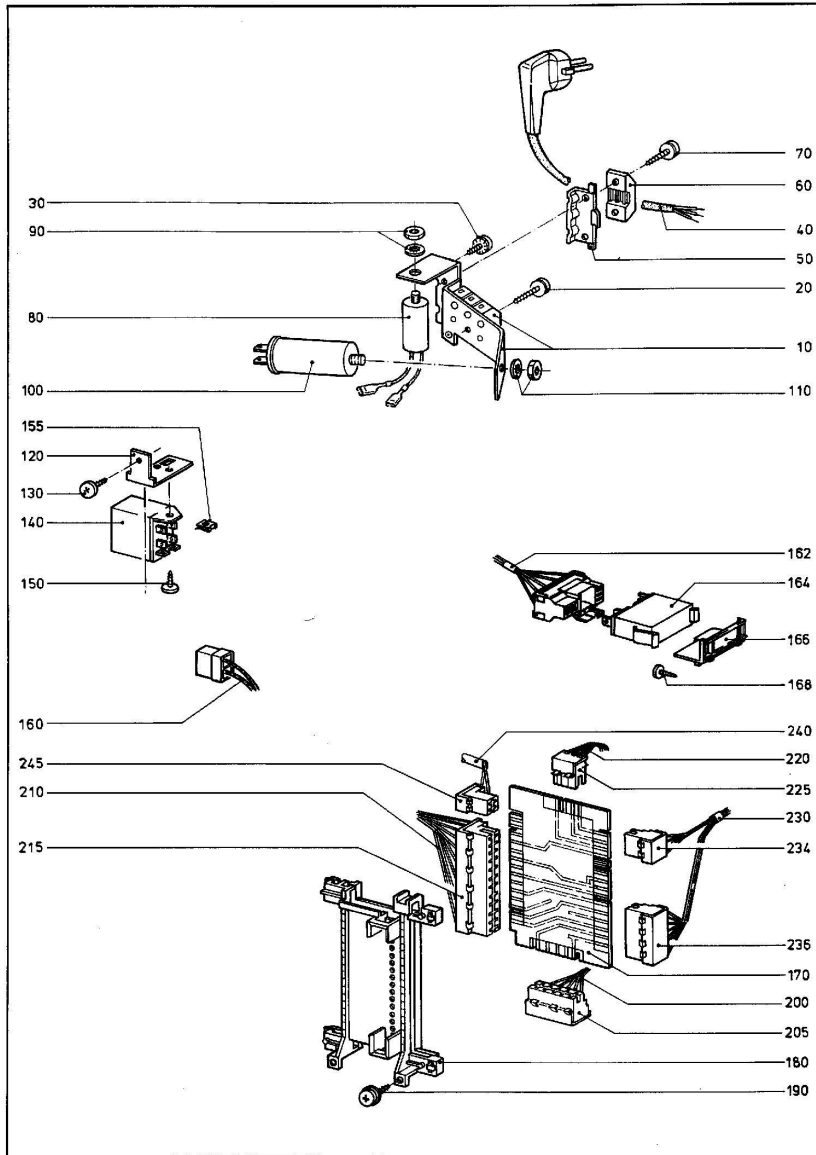

26.10.2021

105 WASSERSCHUTZEINRICHTUNG, OHNE ENTHAERTER

2668140-105

Geschirrspüler
G 576 I

26.10.2021

110 PUMPEN,SAMMELTOPF,VERBINDUNGSSCHLAEUCHE,EL.- TEILE

2668140-110

Geschirrspüler
G 576 I

26.10.2021

110 PUMPEN,SAMMELTOPF,VERBINDUNGSSCHLAEUCHE,EL- TEILE

2668140-110

Geschirrspüler
G 576 I

26.10.2021

115 STROMZUFUHR, KABEL G576

2668140-115

Geschirrspüler
G 576 I

26.10.2021

120 STROMZUFUHR,EL-VERTEILER,KABEL

2668140-120