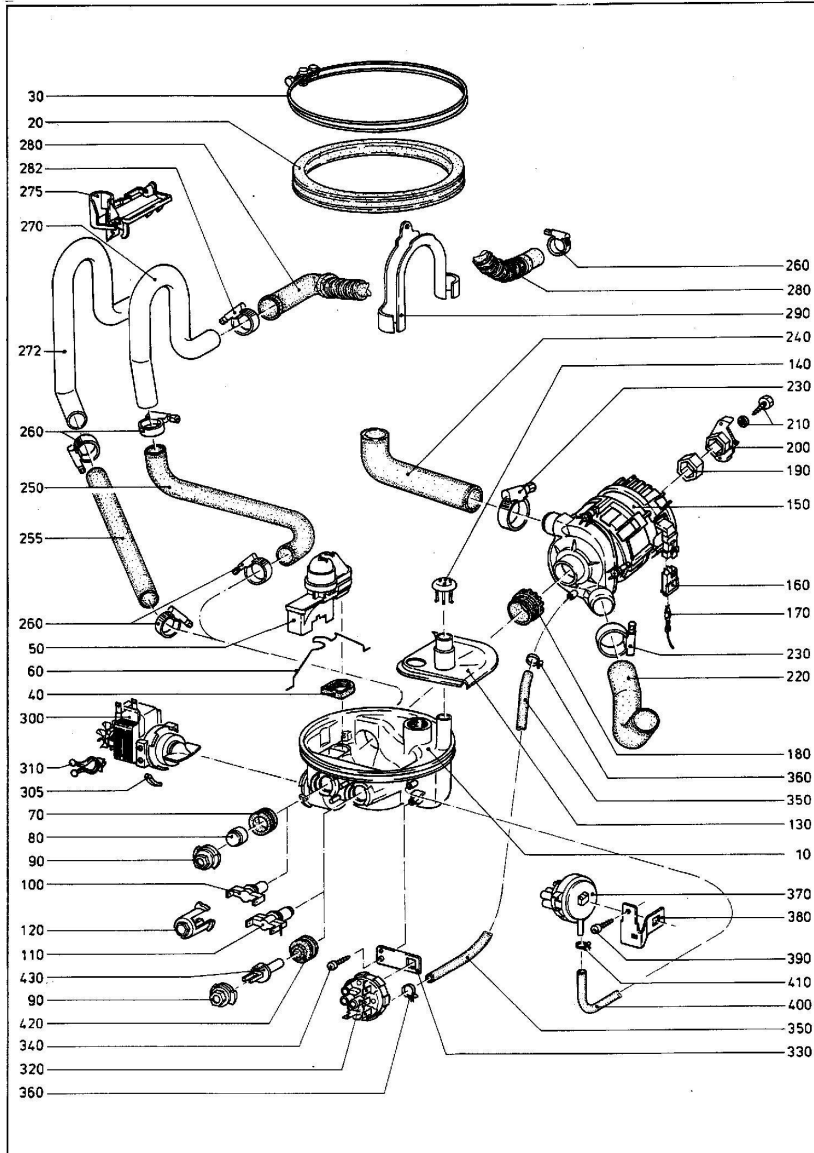

078 SCHALTERBLENDE, PROGRAMMSCHALTWERK G576

2668140-078

Geschirrspüler
G 576 I

26.10.2021

100 WASSERSCHUTZEINRICHTUNG, ENTHAERTER

2668140-100

Geschirrspüler

G 576 I

26.10.2021

105 WASSERSCHUTZEINRICHTUNG, OHNE ENTHAERTER

2668140-105

Geschirrspüler
G 576 I

26.10.2021

110 PUMPEN,SAMMELTOPF,VERBINDUNGSSCHLAEUCHE,EL.- TEILE

2668140-110

Geschirrspüler
G 576 I

26.10.2021

110 PUMPEN,SAMMELTOPF,VERBINDUNGSSCHLAEUCHE,EL- TEILE

2668140-110

Geschirrspüler
G 576 I

26.10.2021

115 STROMZUFUHR, KABEL G576

2668140-115

Geschirrspüler
G 576 I

26.10.2021

120 STROMZUFUHR,EL-VERTEILER,KABEL

2668140-120