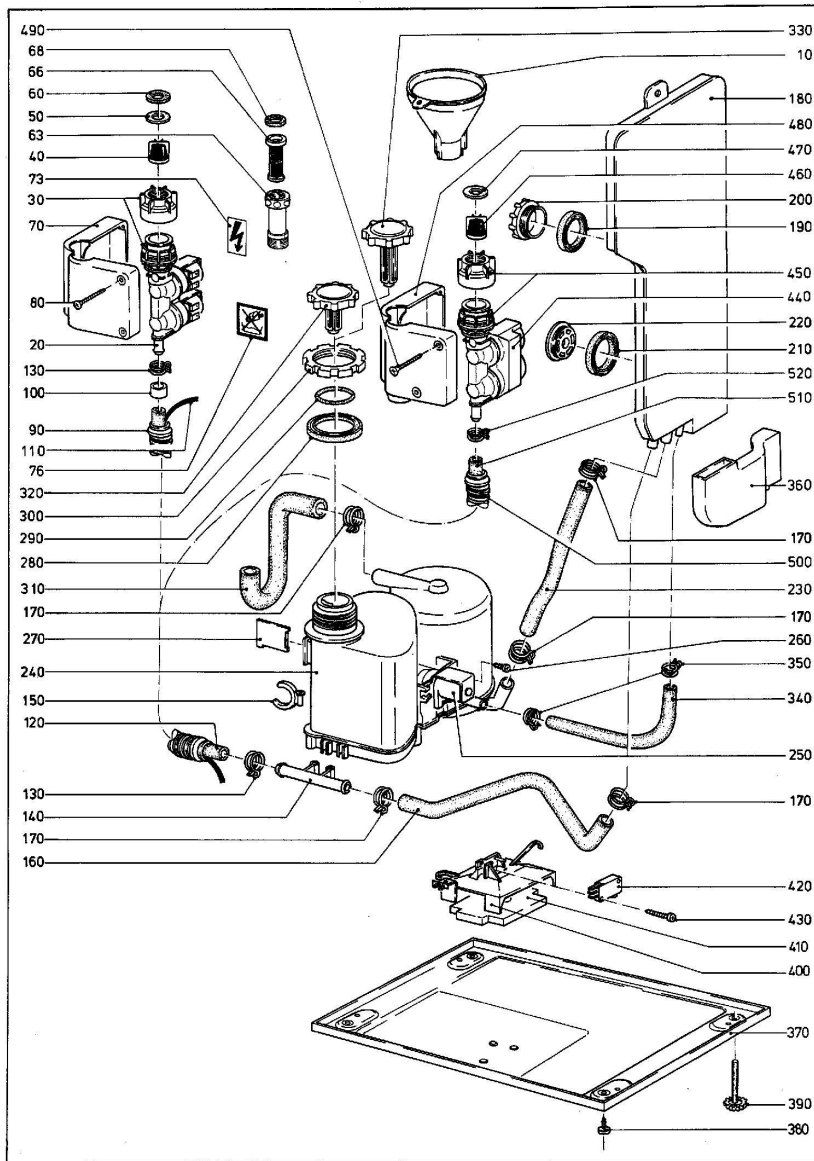

050 UNTERKORB UND EINSÄTZE

2668140-050

Geschirrspüler
G 576 I

26.10.2021

070 TÜR UND DEKORLEISTEN

2668140-070

Geschirrspüler
G 576 I

26.10.2021

078 SCHALTERBLENDE, PROGRAMMSCHALTWERK G576

2668140-078

Geschirrspüler
G 576 I

26.10.2021

100 WASSERSCHUTZEINRICHTUNG, ENTHAERTER

2668140-100

Geschirrspüler

G 576 I

26.10.2021

105 WASSERSCHUTZEINRICHTUNG, OHNE ENTHAERTER

2668140-105

Geschirrspüler
G 576 I

26.10.2021

110 PUMPEN,SAMMELTOPF,VERBINDUNGSSCHLAEUCHE,EL.- TEILE

2668140-110

Geschirrspüler
G 576 I

26.10.2021

110 PUMPEN,SAMMELTOPF,VERBINDUNGSSCHLAEUCHE,EL- TEILE

2668140-110

Geschirrspüler
G 576 I

26.10.2021

115 STROMZUFUHR, KABEL G576

2668140-115

Geschirrspüler
G 576 I