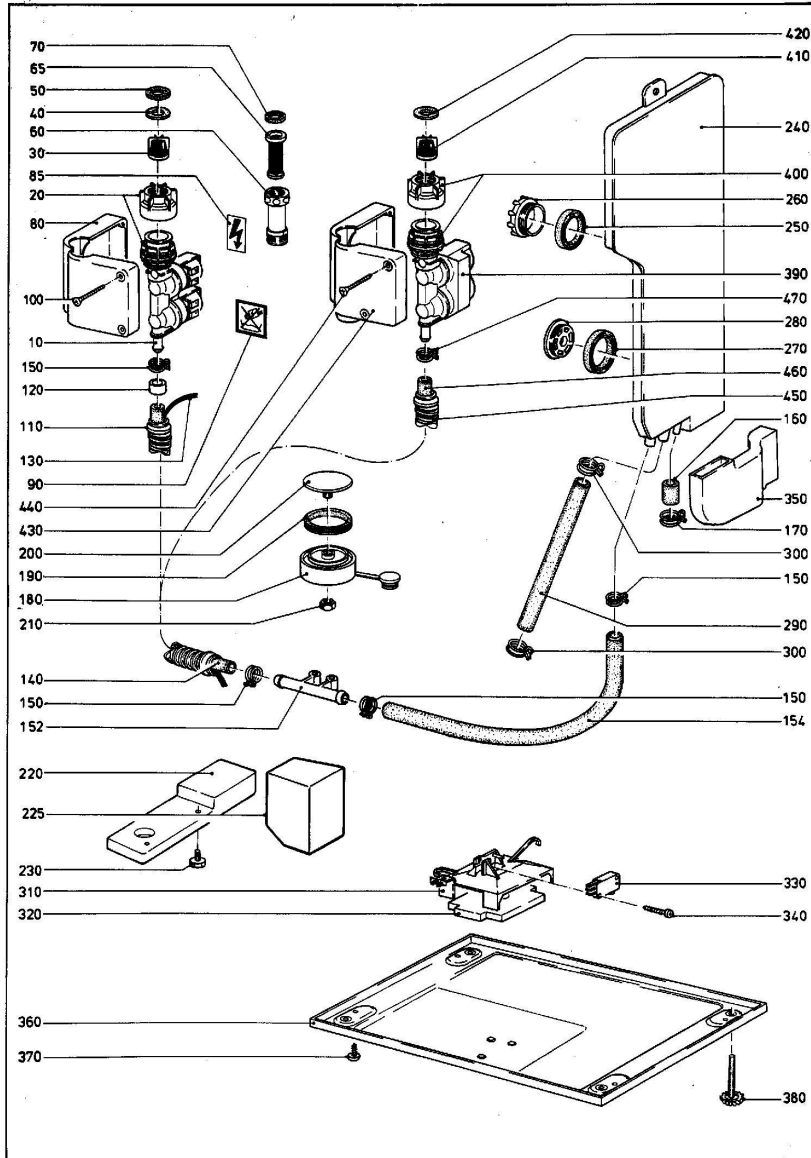

078 SCHALTERBLENDE, PROGRAMMSCHALTWERK G576

2668140-078

Geschirrspüler
G 576 I

26.10.2021

100 WASSERSCHUTZEINRICHTUNG, ENTHAERTER

2668140-100

Geschirrspüler

G 576 I

26.10.2021

105 WASSERSCHUTZEINRICHTUNG, OHNE ENTHAERTER

2668140-105

Geschirrspüler
G 576 I

26.10.2021

110 PUMPEN,SAMMELTOPF,VERBINDUNGSSCHLAEUCHE,EL.- TEILE

2668140-110

Geschirrspüler
G 576 I

26.10.2021

110 PUMPEN,SAMMELTOPF,VERBINDUNGSSCHLAEUCHE,EL- TEILE

2668140-110

Geschirrspüler
G 576 I

26.10.2021

115 STROMZUFUHR, KABEL G576

2668140-115

Geschirrspüler
G 576 I