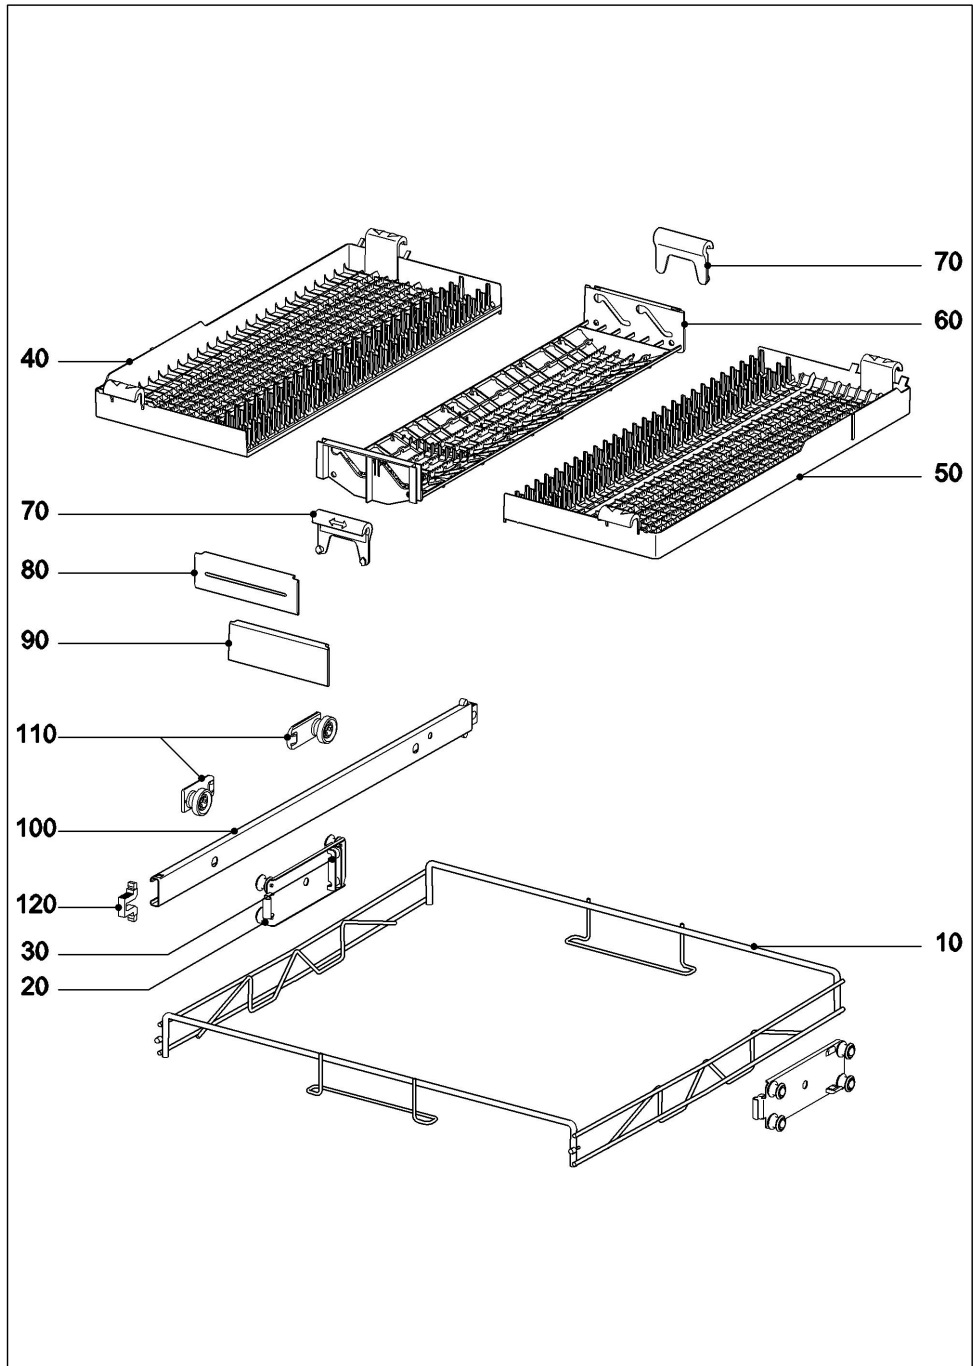

Geschirrspüler
G6410SC

10.11.2022

192 Besteckschublade

143079