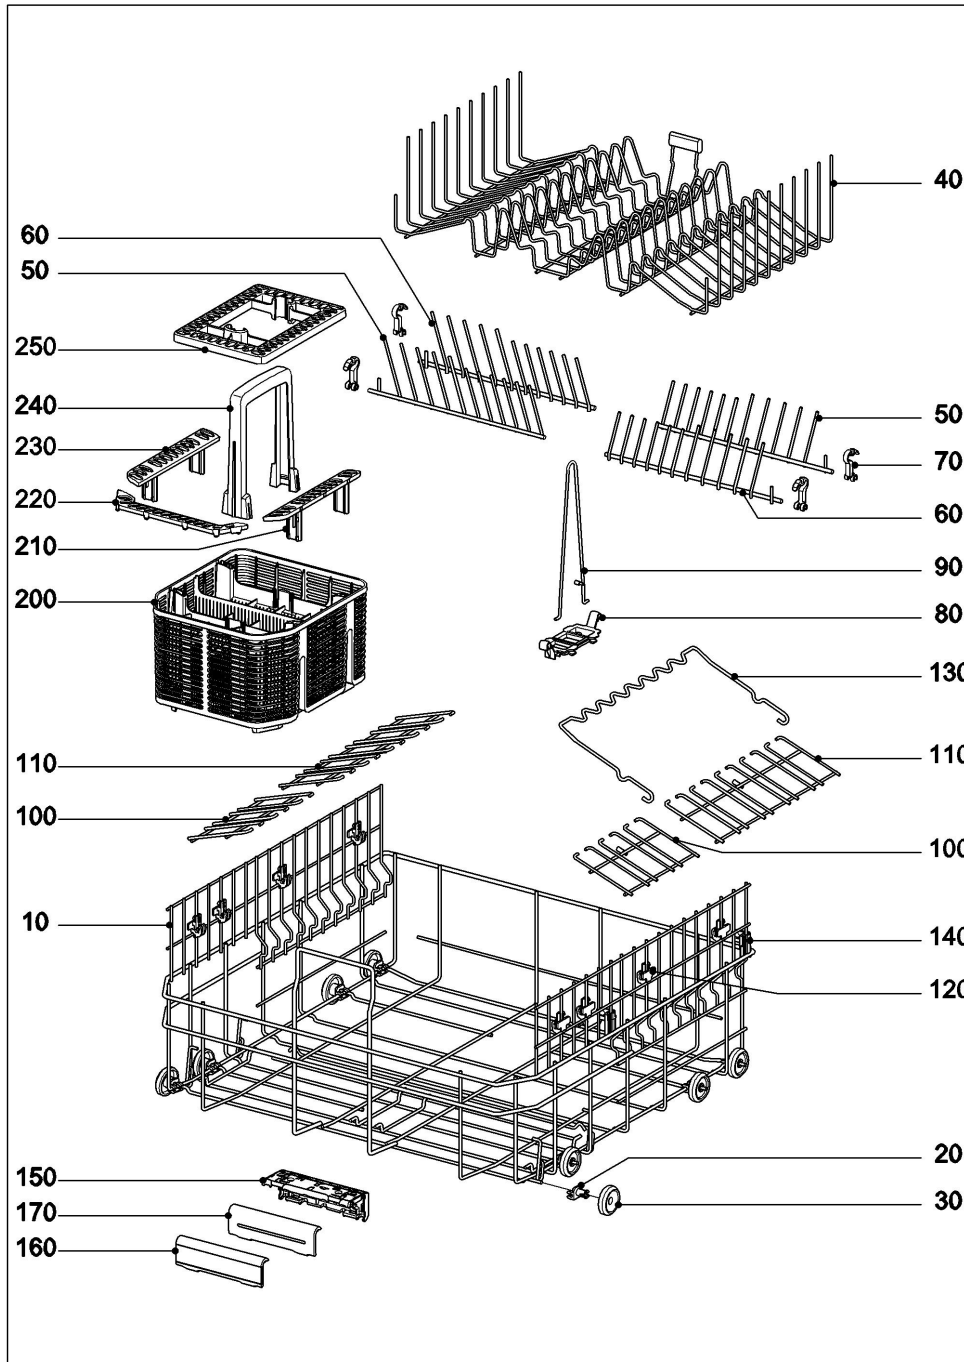

201 Oberkorb GOK 5x5

143081

Geschirrspüler
G6410SC

10.11.2022

210 Unterkorb GUK 5xxx

143082