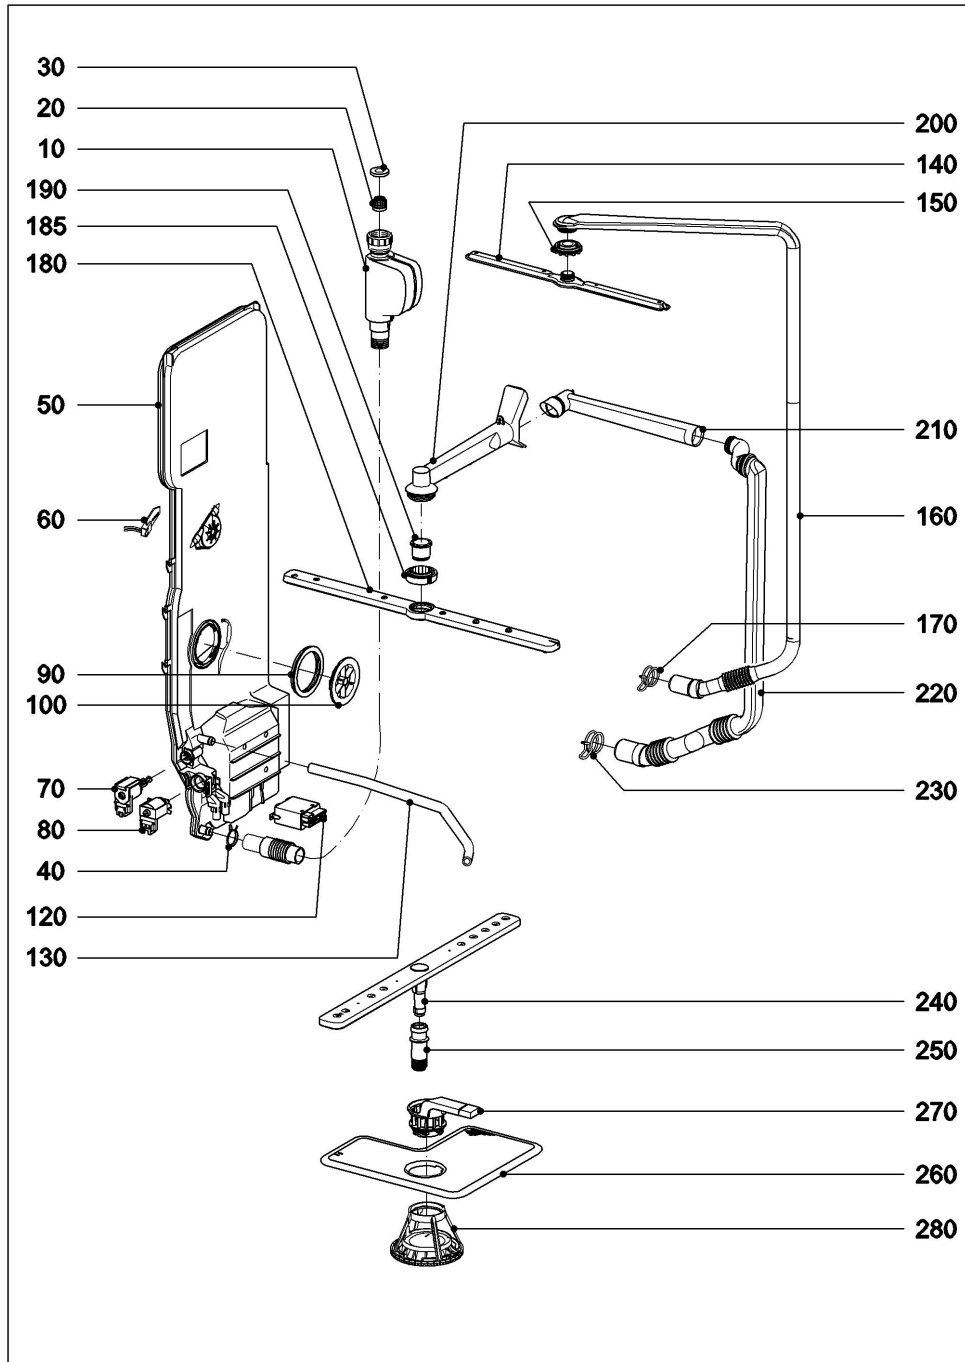

090 Wasserführung Spülraum

152792

Geschirrspüler
G6410SC

10.11.2022

110 Wasserführung Sockel

152794

Geschirrspüler
G6410SC

10.11.2022