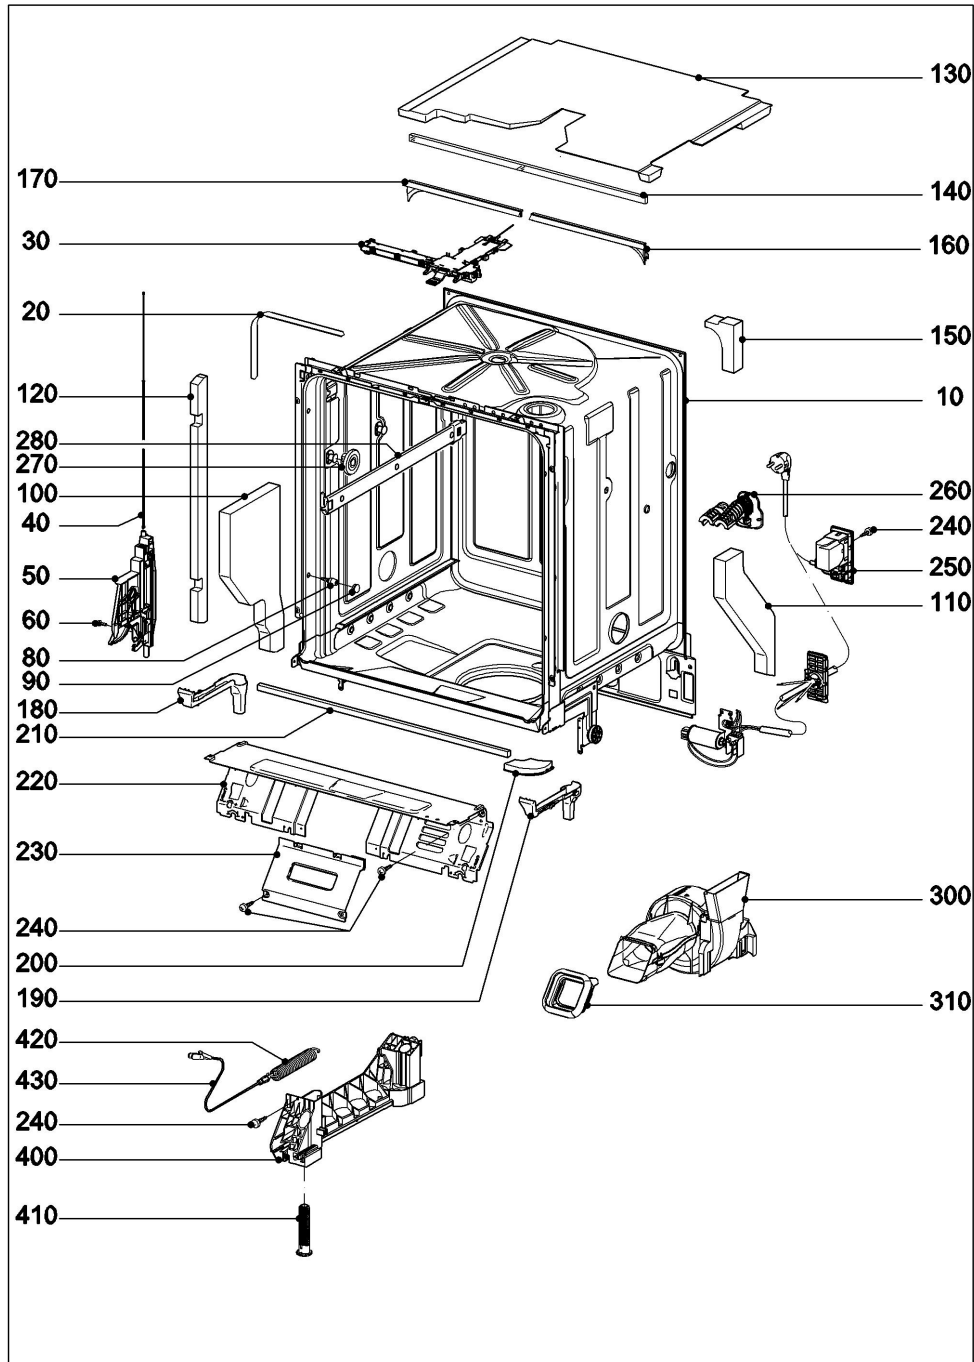

Geschirrspüler
G6410SC

10.11.2022

058 Spülraum

152791