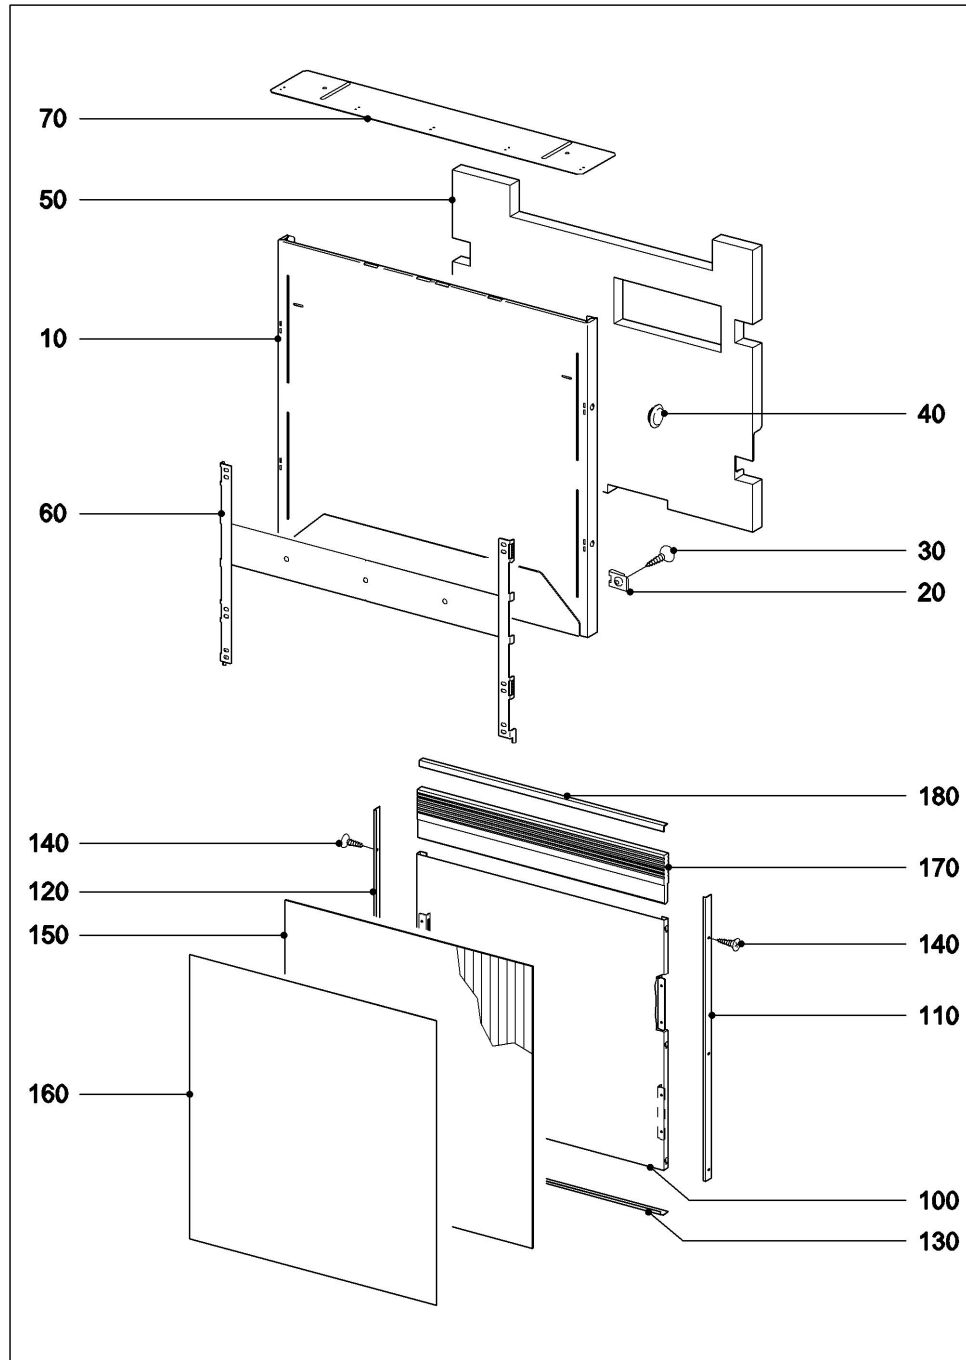

Geschirrspüler
G6410SC

10.11.2022

034 Frontverkleidung Integrierte Geräte

143011