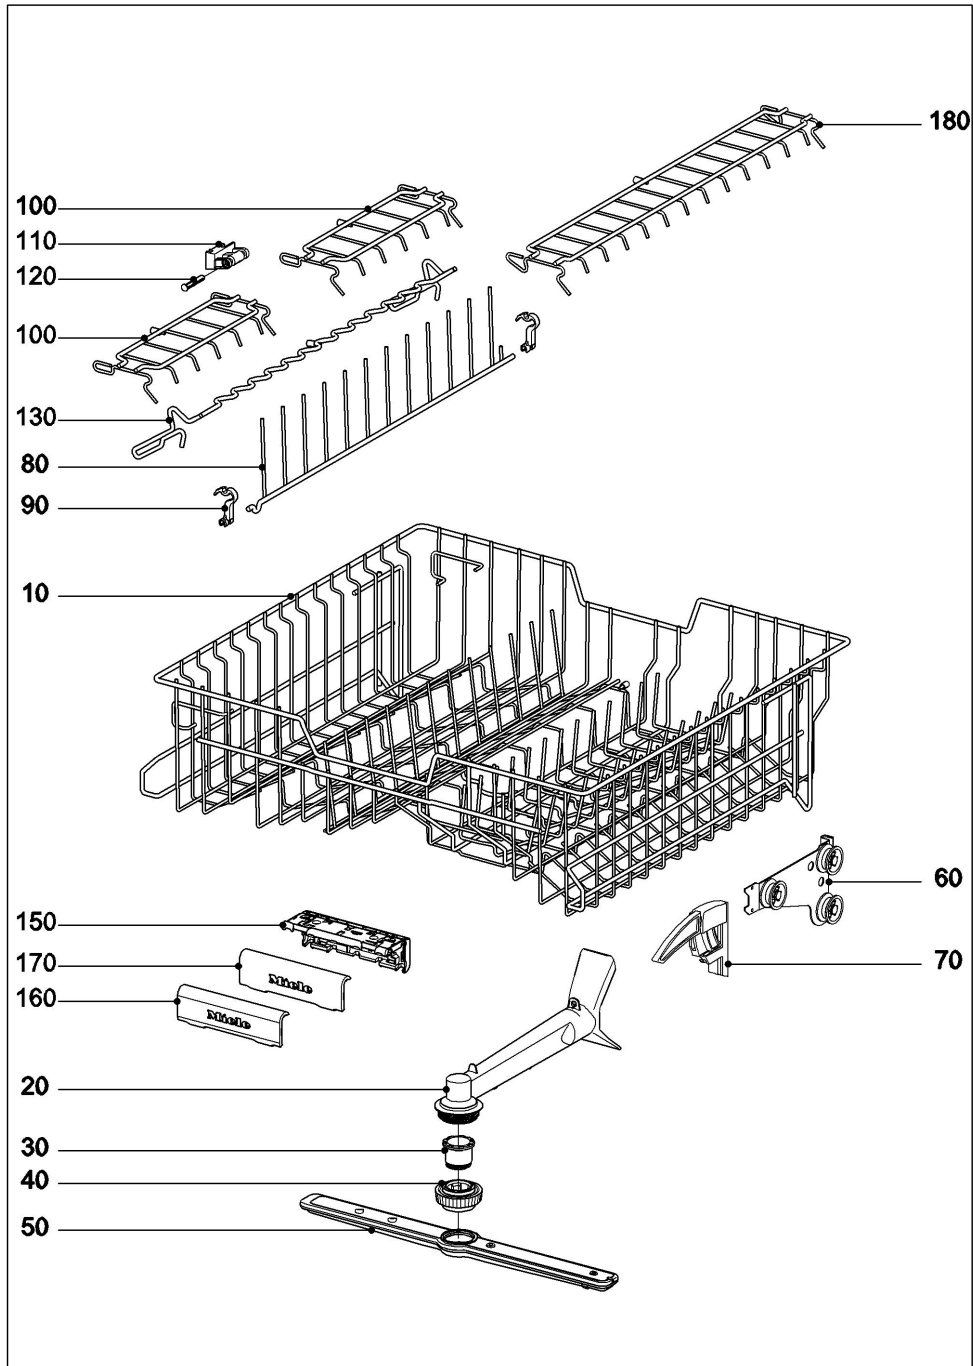

192 Besteckschublade

143079

Geschirrspüler
G6410SC

10.11.2022

200 Oberkorb GOK 5xx0

143080

Geschirrspüler
G6410SC

10.11.2022