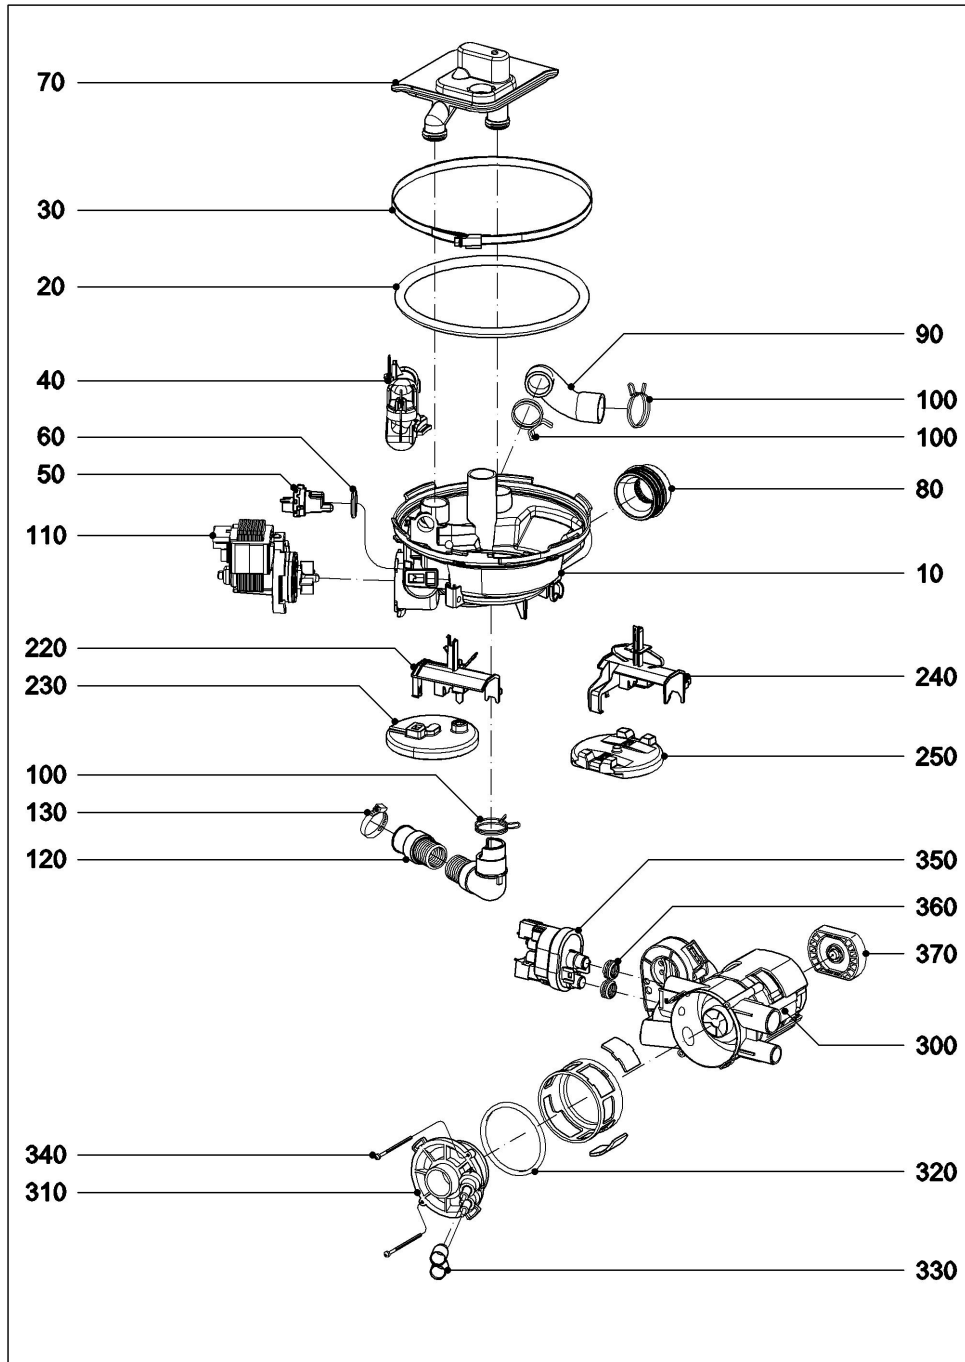

090 Wasserführung Spülraum

152792

Geschirrspüler
G6410SC

10.11.2022

110 Wasserführung Sockel

152794

Geschirrspüler
G6410SC

10.11.2022