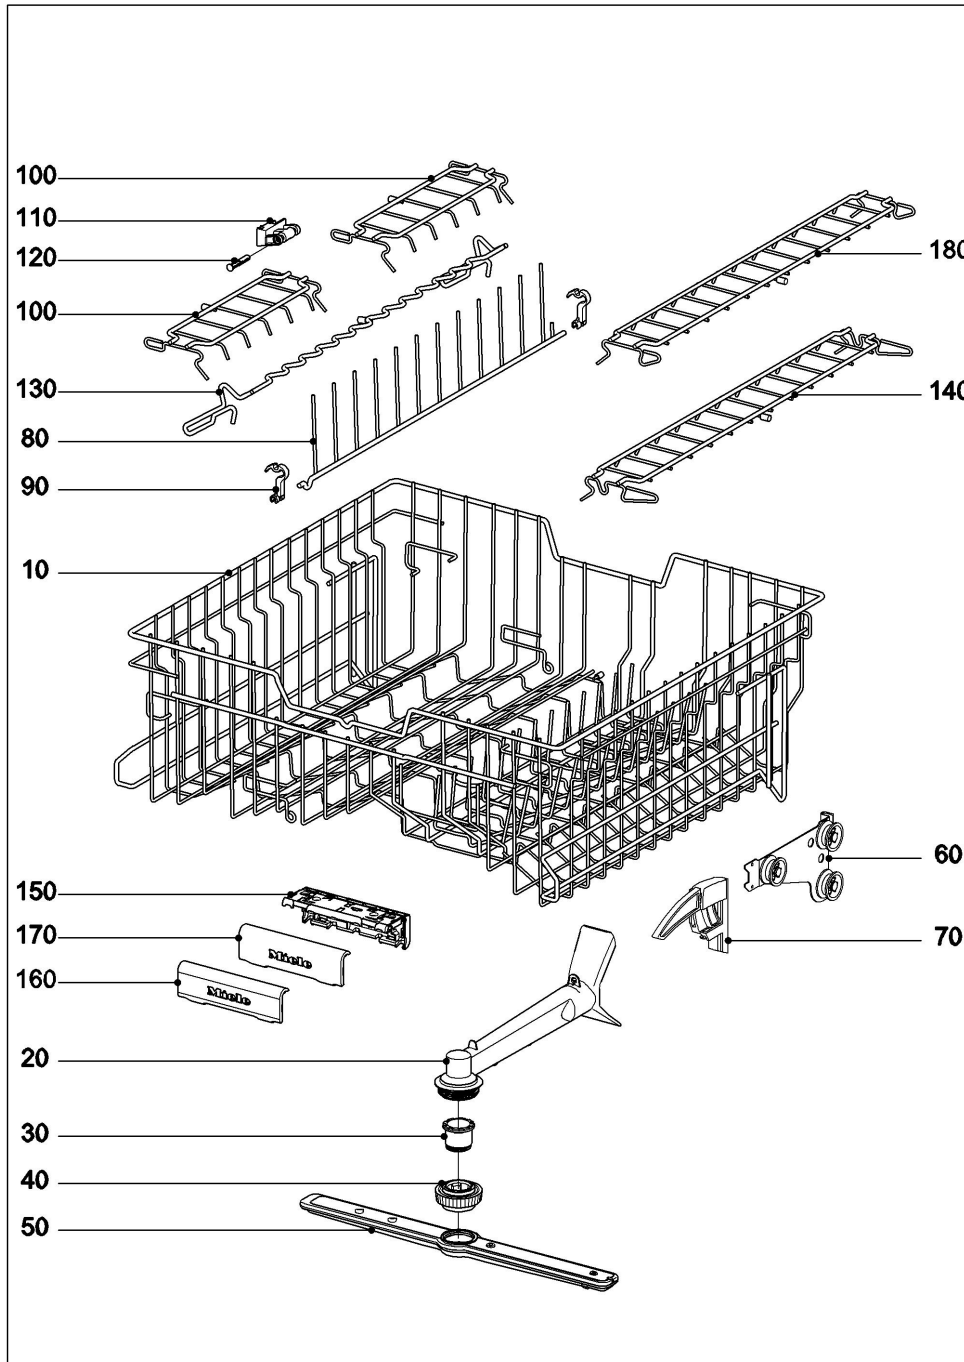

Geschirrspüler
G6410SC

10.11.2022

201 Oberkorb GOK 5x5

143081