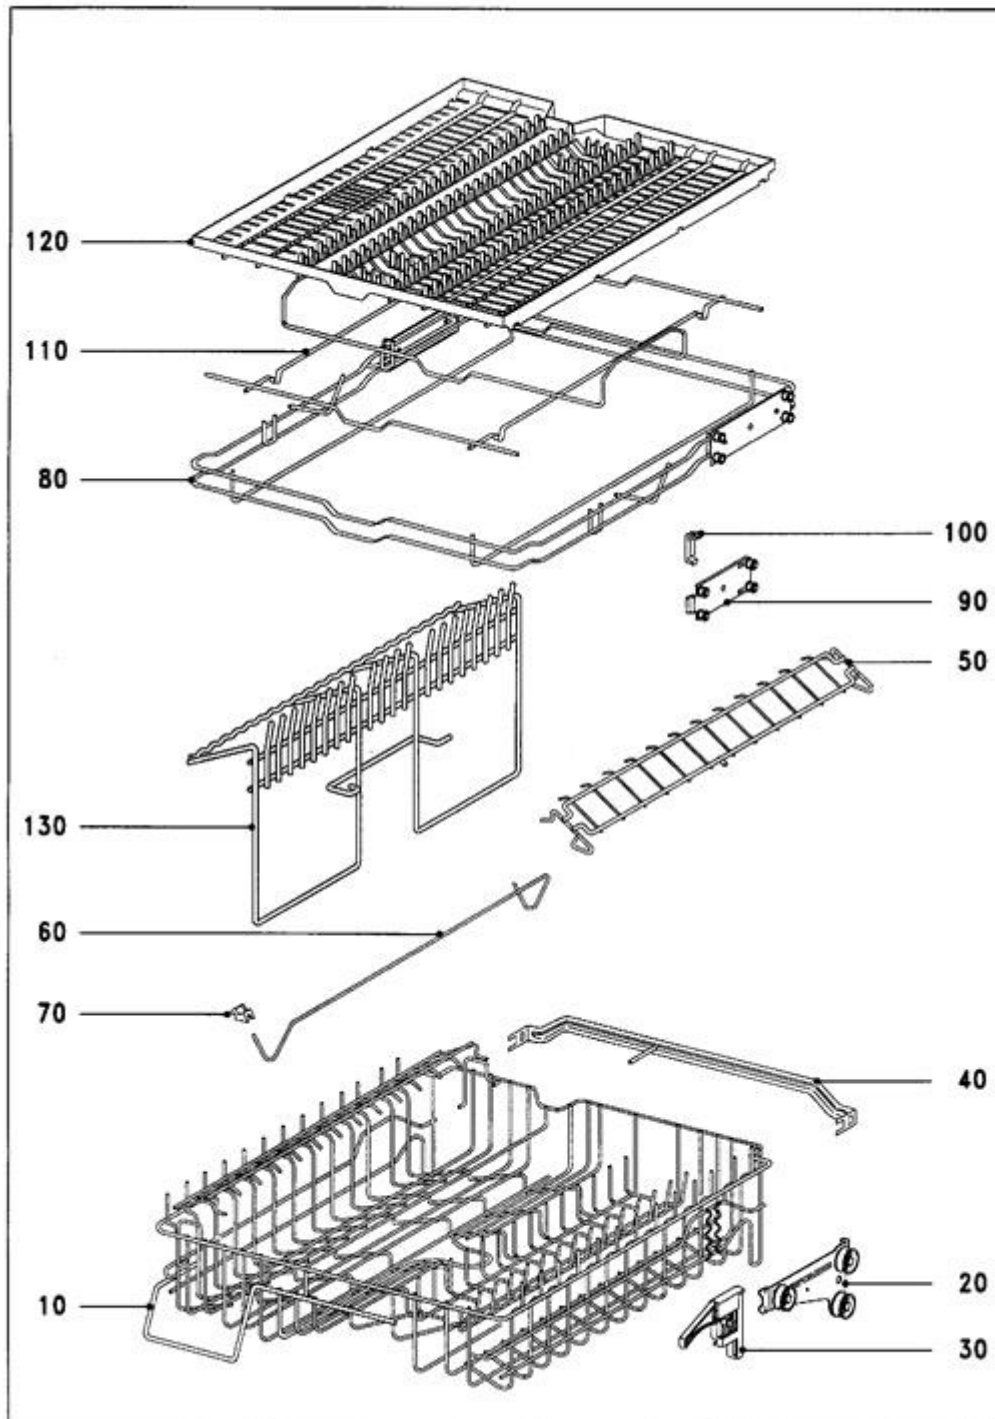

031 Top basket

5525440-031

Dishwashers
G 645 SC PLUS (G645PLUS)

EN/Germany

12.03.2020
© Miele & Cie. KG 2020

033 TOP BASKET SC

5525440-032

Dishwashers
G 645 SC PLUS (G645PLUS)