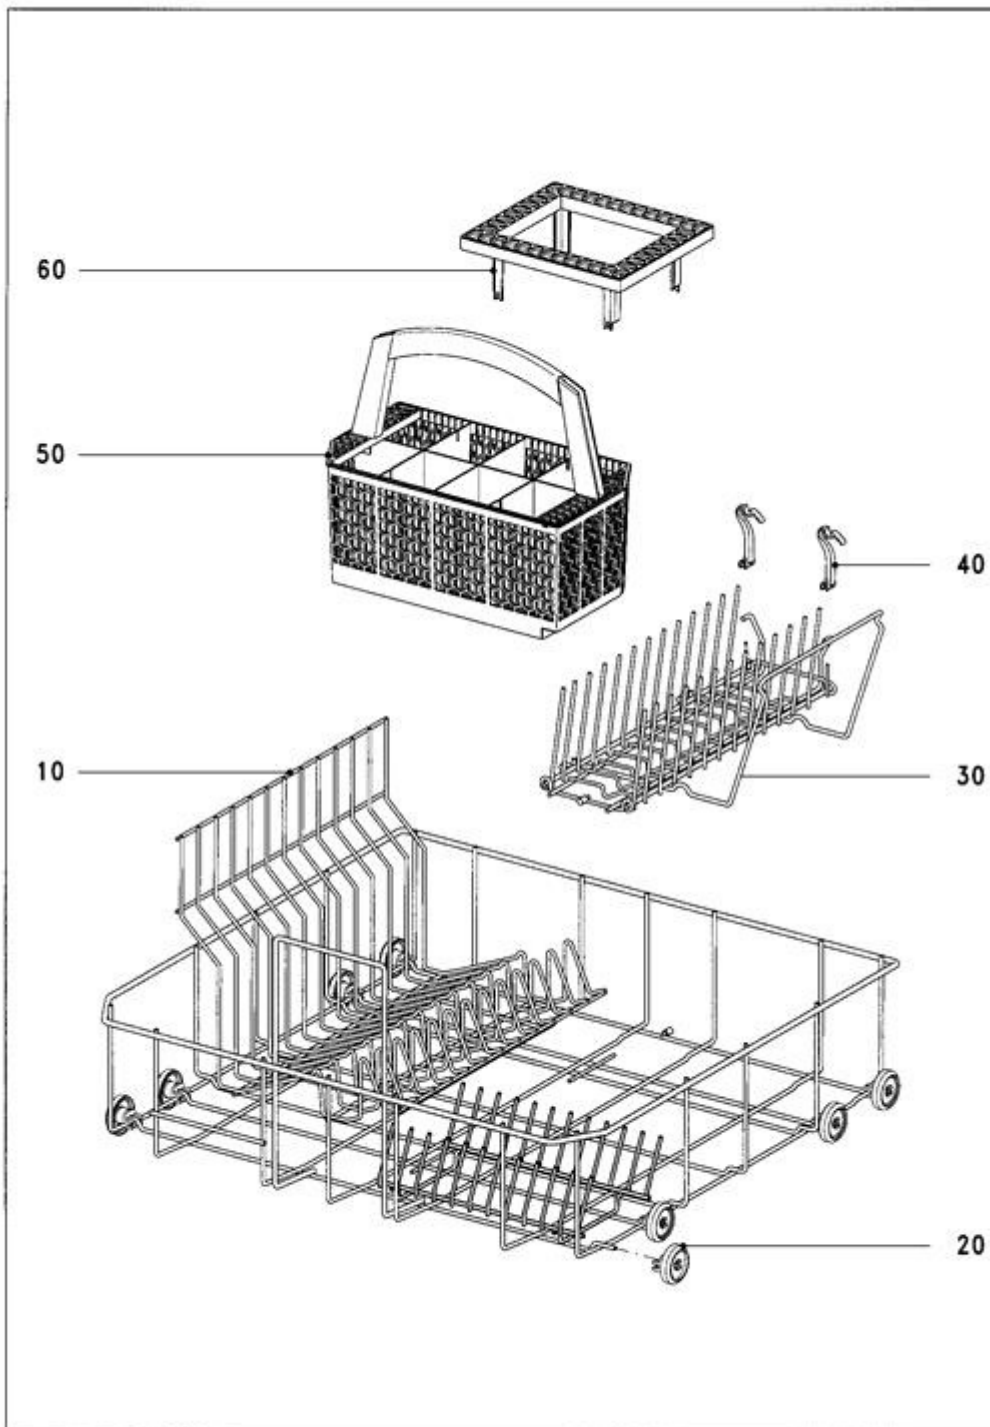

5525440-042

Dishwashers
G 645 SC PLUS (G645PLUS)

EN/Germany

12.03.2020
© Miele & Cie. KG 2020

048 Bottom basket GUK 60.20

6458750-174

Dishwashers
G 645 SC PLUS (G645PLUS)

EN/Germany