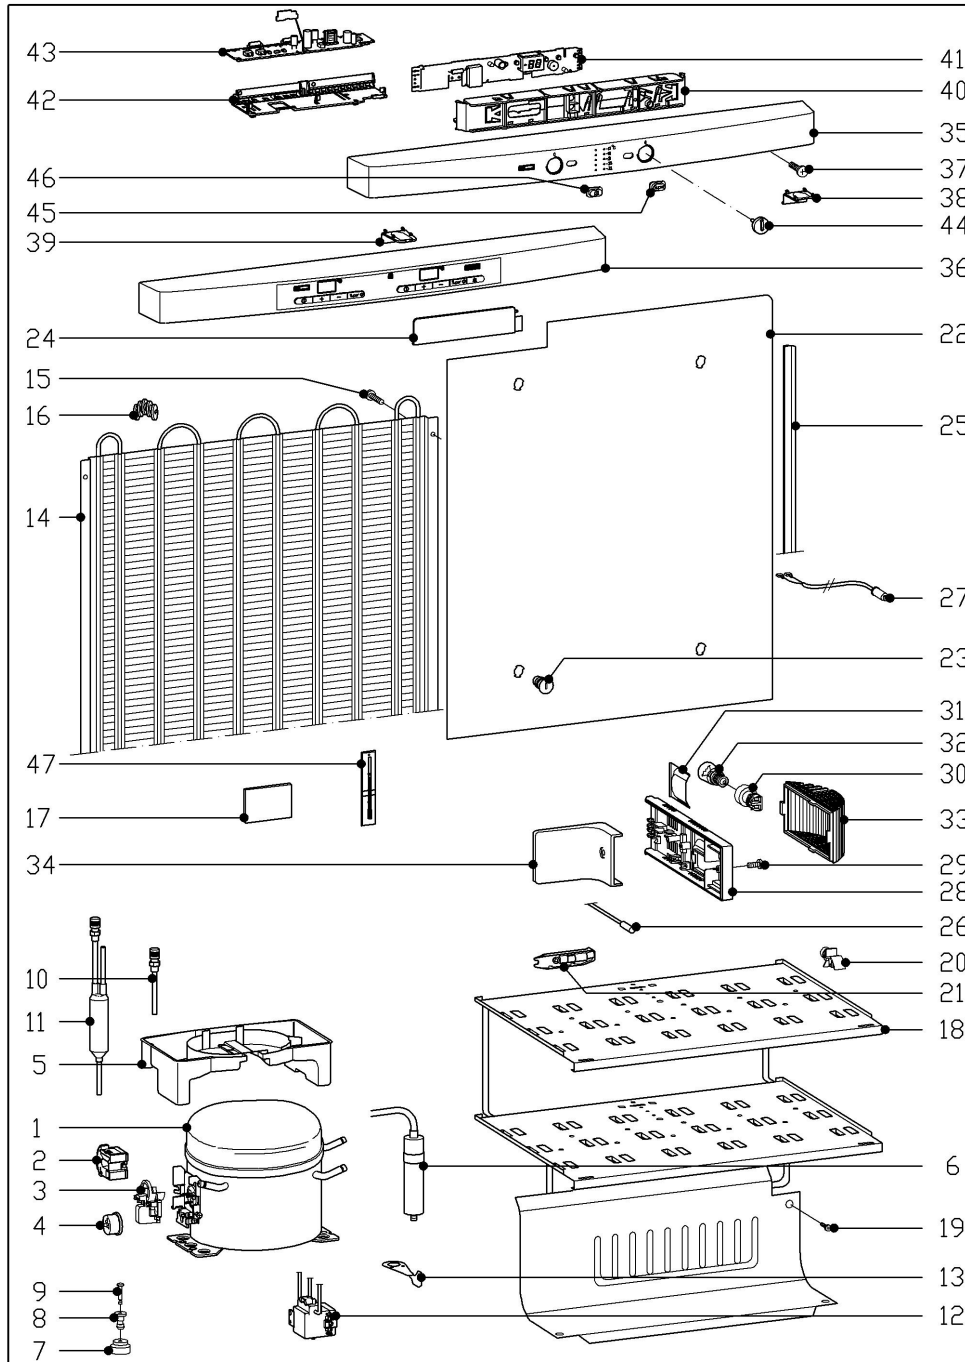

Kühl-/Gefrierkombinationen
KF 8652 S

18.08.2022

030 Kühltechnik Elektronik

6258600-030

Kühl-/Gefrierkombinationen
KF 8652 S

030 Kühltechnik Elektronik

Abb.	M.-Nr.	Benennung	Menge	ME
1+3+4	5371824	Verdichter EMY(S)40CLC 220-240V	2	Stck.
2	5566761 Ausgelaufen	-Anschluss	1	Stck.
		FUER VERDICHTER HVY67AA		
3	1852460	-Anlaufrelais V230	2	Stck.
4	5291460	-Motorschutzschalter MRA 58153-3166	2	Stck.
5	6026821	Verdunstungsschale	1	Stck.
7	4568480	Gummipuffer Verdichter	8	Stck.
8	4568470	Halterung Gummipuffer	4	Stck.
9	4568460	Stift Gummipuffer	4	Stck.
10	9473510	Rohr	2	Stck.
11	4863221	Trockenpatrone DRS 11	2	Stck.
14	6258590 Ausgelaufen	Verflüssiger	1	Stck.
15		--Befestigung		
	2238422	--Linsenblechschraube verzinkt 3,9x9,5	6	Stck.
16	6021502	Distanzstück Verflüssiger	2	Stck.
17	4738972	Dämpfungsplatte 75x41x6mm	5	Stck.
	5996680	Reparatursatz Verdampfer	1	Stck.
		Dichtungsmasse		
19		--Befestigung		
	5497180	--Schraube	2	Stck.
20	5647661	Halter Verdampfer	4	Stck.
20	5647661	Halter Verdampfer	4	Stck.
20	5647661	Halter Verdampfer	4	Stck.
22	4974261 Ausgelaufen	Verdampfer	1	Stck.
23	7945531	Halterung Verdampfer	4	Stck.
24	5702440	Abdeckung Verdampfer	1	Stck.
25	4977031	Abdeckleiste Verdampfer	2	Stck.
26	6258570	Temperaturfühler	1	Stck.
		Gefrierteil		
27	6258530	Temperaturfühler	1	Stck.
		Kühlteil		
		Verdampfer		
28	4568420	Gehäuse Beleuchtungseinheit	1	Stck.