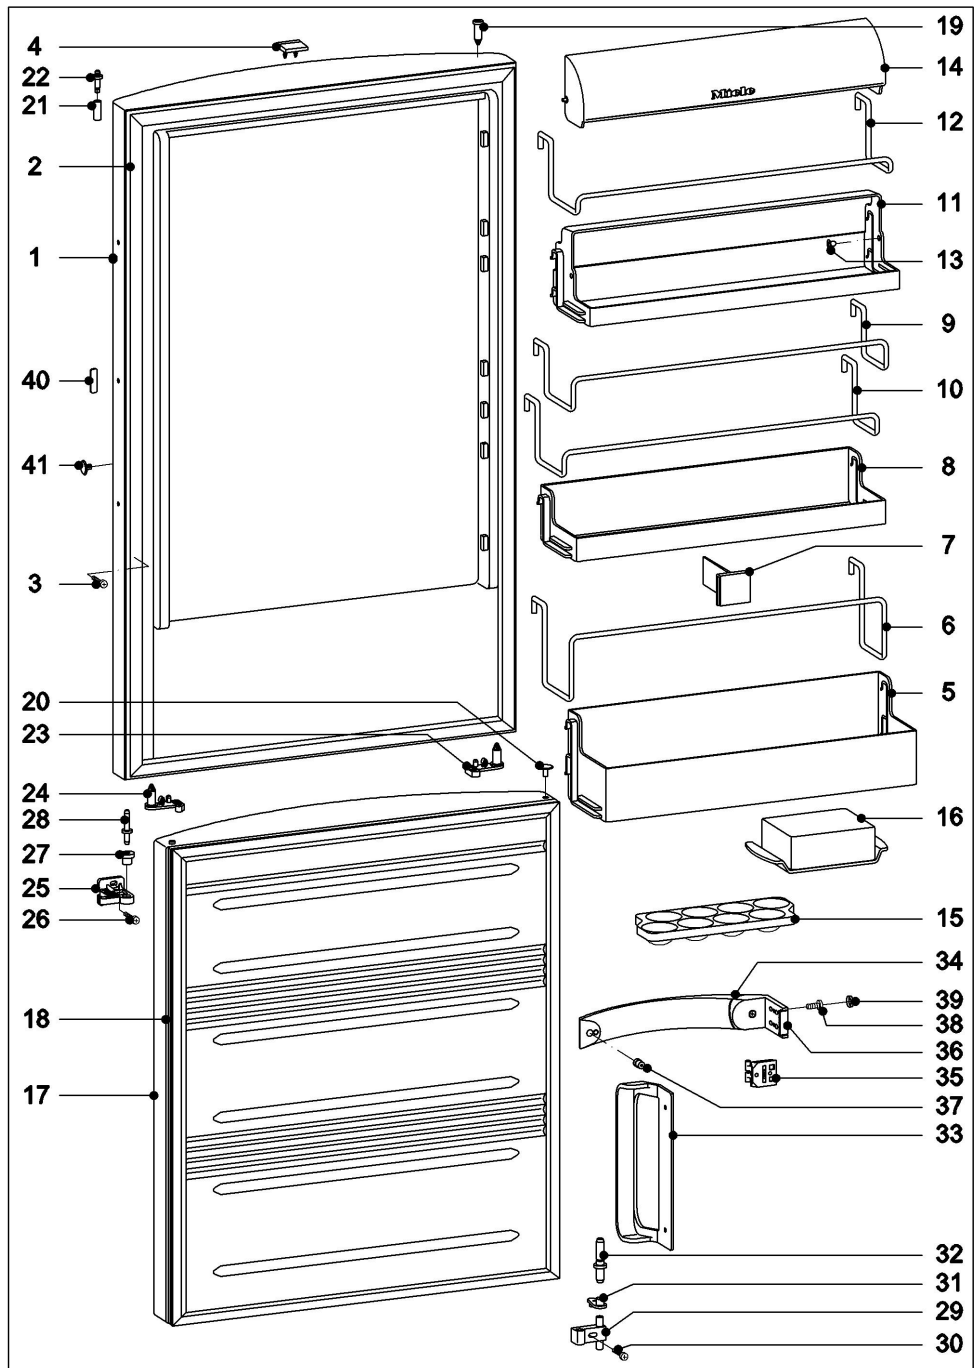

Kühl-/Gefrierkombinationen
KF 8652 S

18.08.2022

020 Tür

50913

Kühl-/Gefrierkombinationen
KF 8652 S

020 Tür

Abb.	M.-Nr.	Benennung	Menge	ME
1-2	6258610	Tür Kühlteil weiss	1	Stck.
2	4979673	-Magnettürdichtung klebbar	1	Stck.
	7625460	-Montagesatz Magnettürdichtung	1	Stck.
4	5095931	Schaltnocken	1	Stck.
5	5282290	Absteller Flaschenfach	1	Stck.
6	5282301	Bügel Flaschenfach	1	Stck.
7	5271630 Ausgelaufen	Flaschenhalter gross	1	Stck.
8	5282250	Absteller Konservenfach	2	Stck.
9	5282281	Bügel Konservenfach	1	Stck.
10	5282261	Bügel Konservenfach	1	Stck.
11	5282240	Absteller Butterfach	1	Stck.
12	5282231	Bügel Butterfach	1	Stck.
13	5271620	Buchse Deckel	2	Stck.
14	5282220	Deckel	1	Stck.
15	5282310	Eierbehälter 8 Eier	2	Stck.
16	5271641 Ausgelaufen	Butterdose	1	Stck.
17+18	6400080	Tür Gefrierteil weiss	1	Stck.
18	4979681	-Magnettürdichtung klebbar	1	Stck.
	7625460	-Montagesatz Magnettürdichtung	1	Stck.
19	5411650	Buchse weiss	4	Stck.
20	4969290	Stopfen	2	Stck.
21	6227222	Buchse	1	Stck.
22	6227211	Scharnierbolzen	1	Stck.
23	6227280	Buchse links	2	Stck.
24	6227270	Buchse rechts	2	Stck.
25	4959070	Lagerbock	1	Stck.
26		--Befestigung		
	106111	--Linsenblechschaube Edelstahl 4,8x32	4	Stck.
27	6247590	Buchse	1	Stck.
28	4969180	Scharnierbolzen	1	Stck.
29	4969240	Lagerbock	1	Stck.
30		--Befestigung		
	1923240	--Sechskantschraube M5X20	1	Stck.