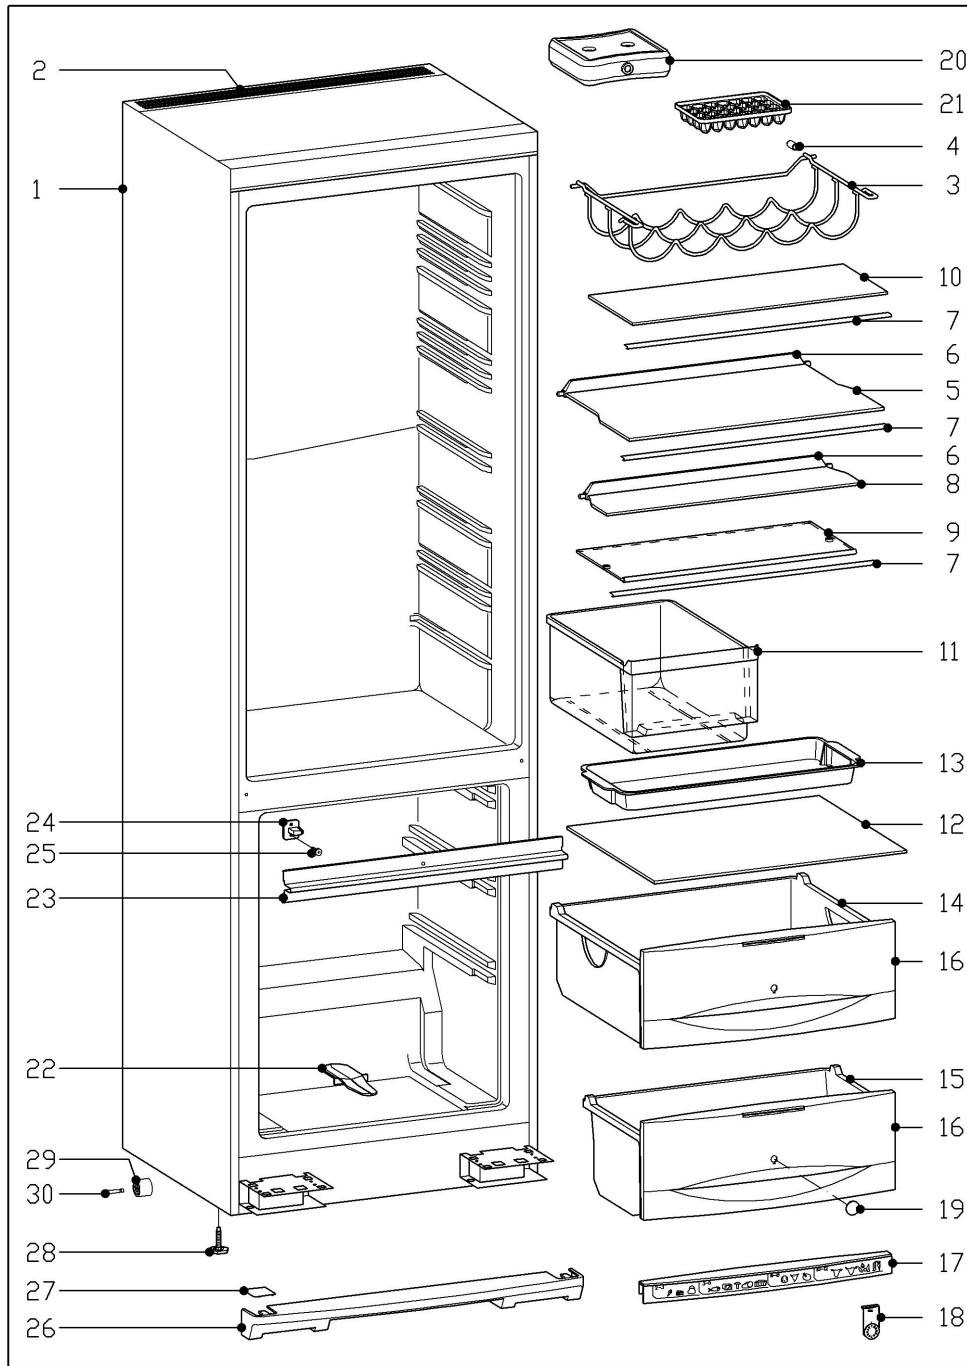

KF 8652 S

The Miele logo consists of the word "Miele" in a white, bold, serif font, centered within a dark red rectangular background.

Kühl-/Gefrierkombinationen
KF 8652 S

18.08.2022

010 Gehäuse

50912

Kühl-/Gefrierkombinationen
KF 8652 S

010 Gehäuse

Abb.	M.-Nr.	Benennung	Menge	ME
1		Gehäuse		
		kein Ersatzteil		
2	6227460	Lüftungsblende	1	Stck.
3	5612671	Flaschenhalter 520x340mm	1	Stck.
4	5045431	Kappe	4	Stck.
5-7	6840130	Glasplatte 516x343mm	3	Stck.
6	6840140	-Halteleiste hinten	3	Stck.
7	6840150	-Zierleiste Glasplatte	3	Stck.
8+6	6239371	Glasplatte hinten 517x173mm	1	Stck.
6	6840140	-Halteleiste hinten	1	Stck.
9+7	6840160	Glasplatte vorn 516x170mm	1	Stck.
7	6840150	-Zierleiste Glasplatte	1	Stck.
10+7	6258521	Glasplatte 517x311mm	1	Stck.
11	5291590	Gemüseschale gross	2	Stck.
13	5644041	Tablett 455/430x201/197x40mm	1	Stck.
14+16	5991520	Schubkasten 450x410x182mm	2	Stck.
15+16	5697960	Schubkasten 453x255x192/165mm	1	Stck.
16	7335460	-Blende Schubkasten	3	Stck.
17	6002450	Blende Gefrierkalender	3	Stck.
18	5642470	Schieber	6	Stck.
19	5642480	Platte Nr.1	1	Stck.
19	5642500	Platte Nr.2	1	Stck.
19	5642510	Platte Nr.3	1	Stck.
20	4969580	Kälte-Akku	2	Stck.
21	5772372	Eisschale	1	Stck.
22	4969311	Ablaufrinne	1	Stck.
23	4969171	Halteblech	1	Stck.
24	6002440	Endstück	1	Stck.
25		--Befestigung		
	6003131	--Spreizniet	2	Stck.
26	5295500	Blende unten	1	Stck.
27	4969280	Abdeckung	1	Stck.
28	4502181	Fuß M8X41	2	Stck.