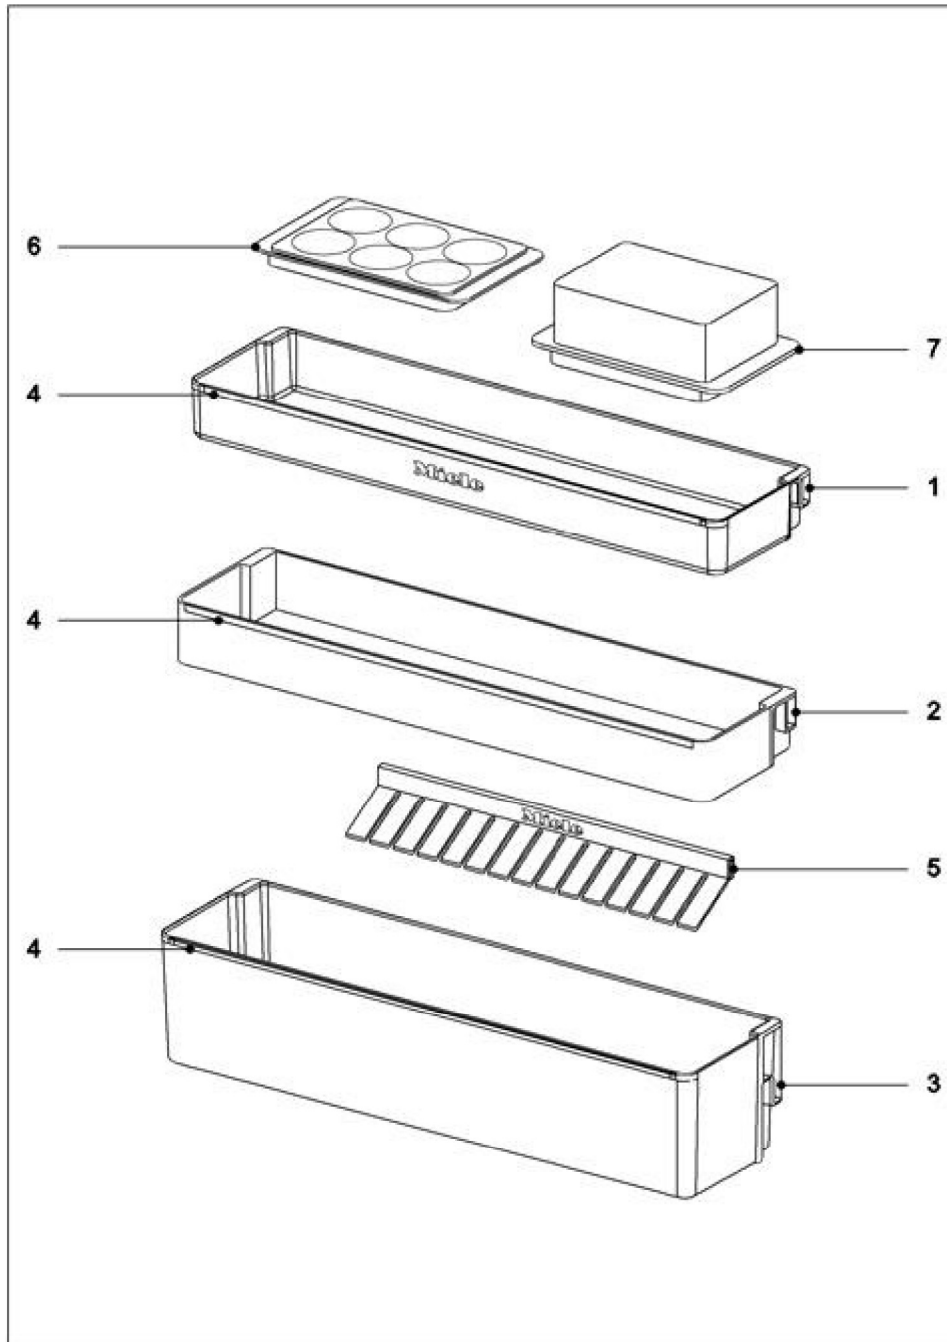

FR/France

26.09.2016
© Miele & Cie. KG 2016

020 Porte

160867

Combinés
KFN 29032 D edo (KFN29032D)

FR/France

26.09.2016
© Miele & Cie. KG 2016

022 Reposoir