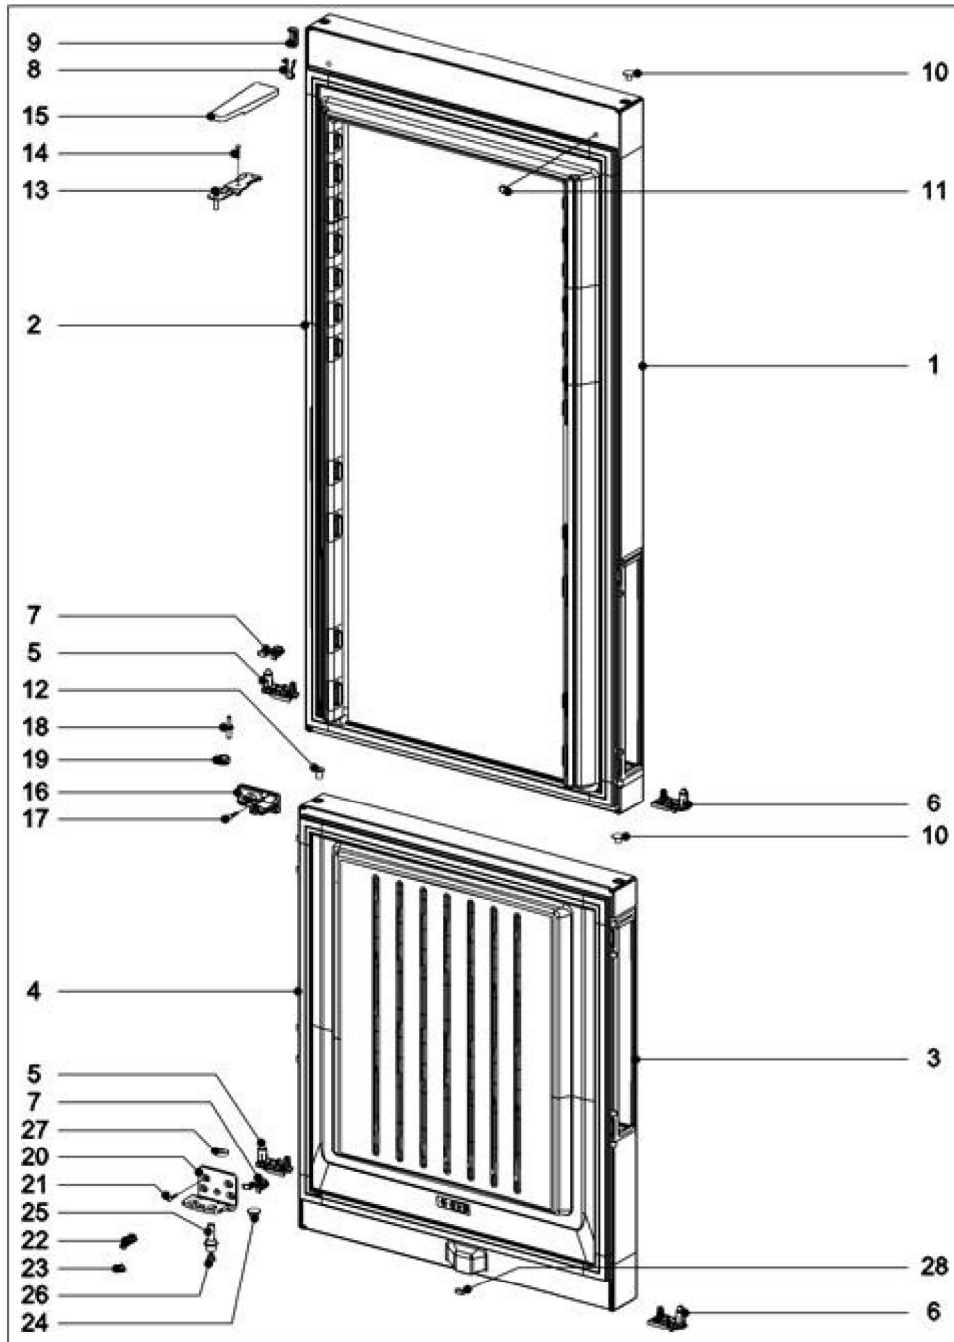

Combinés
KFN 29032 D edo (KFN29032D)

FR/France

26.09.2016
© Miele & Cie. KG 2016

020 Porte

160867