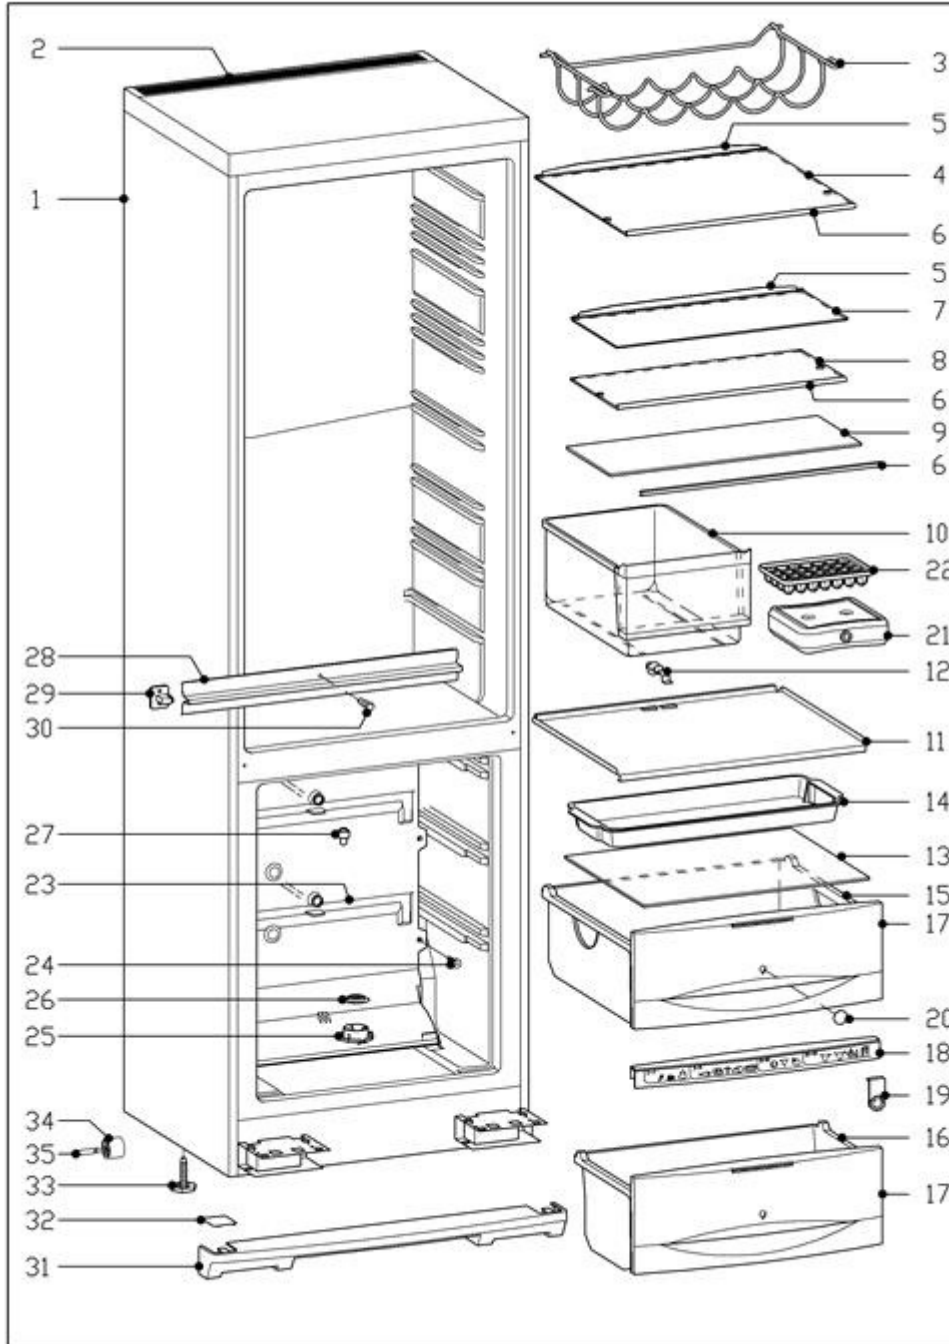

Kühl-Gefrier-Kombinationen
KFN8662SD

DE/Deutschland

11.01.2019
© Miele & Cie. KG 2019

010 Gehäuse

50916

Kühl-Gefrier-Kombinationen
KFN8662SD

DE/Deutschland

11.01.2019
© Miele & Cie. KG 2019

020 Tür

50917

Kühl-Gefrier-Kombinationen
KFN8662SD

DE/Deutschland

11.01.2019
© Miele & Cie. KG 2019

030 Kühltechnik Elektronik

6262870-030