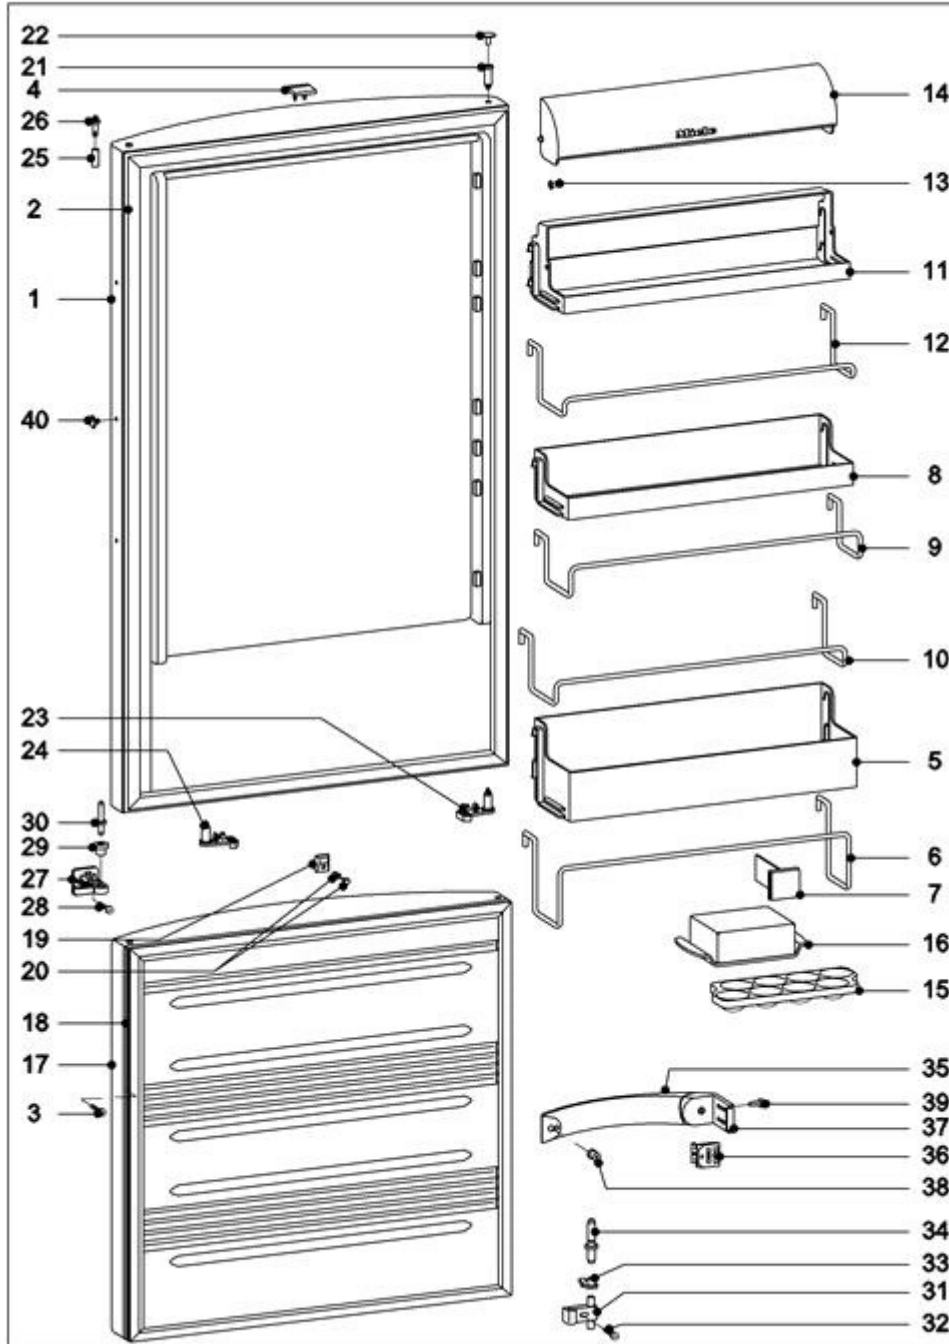

Kühl-Gefrier-Kombinationen
KFN8662SD

DE/Deutschland

11.01.2019
© Miele & Cie. KG 2019

020 Tür

50917