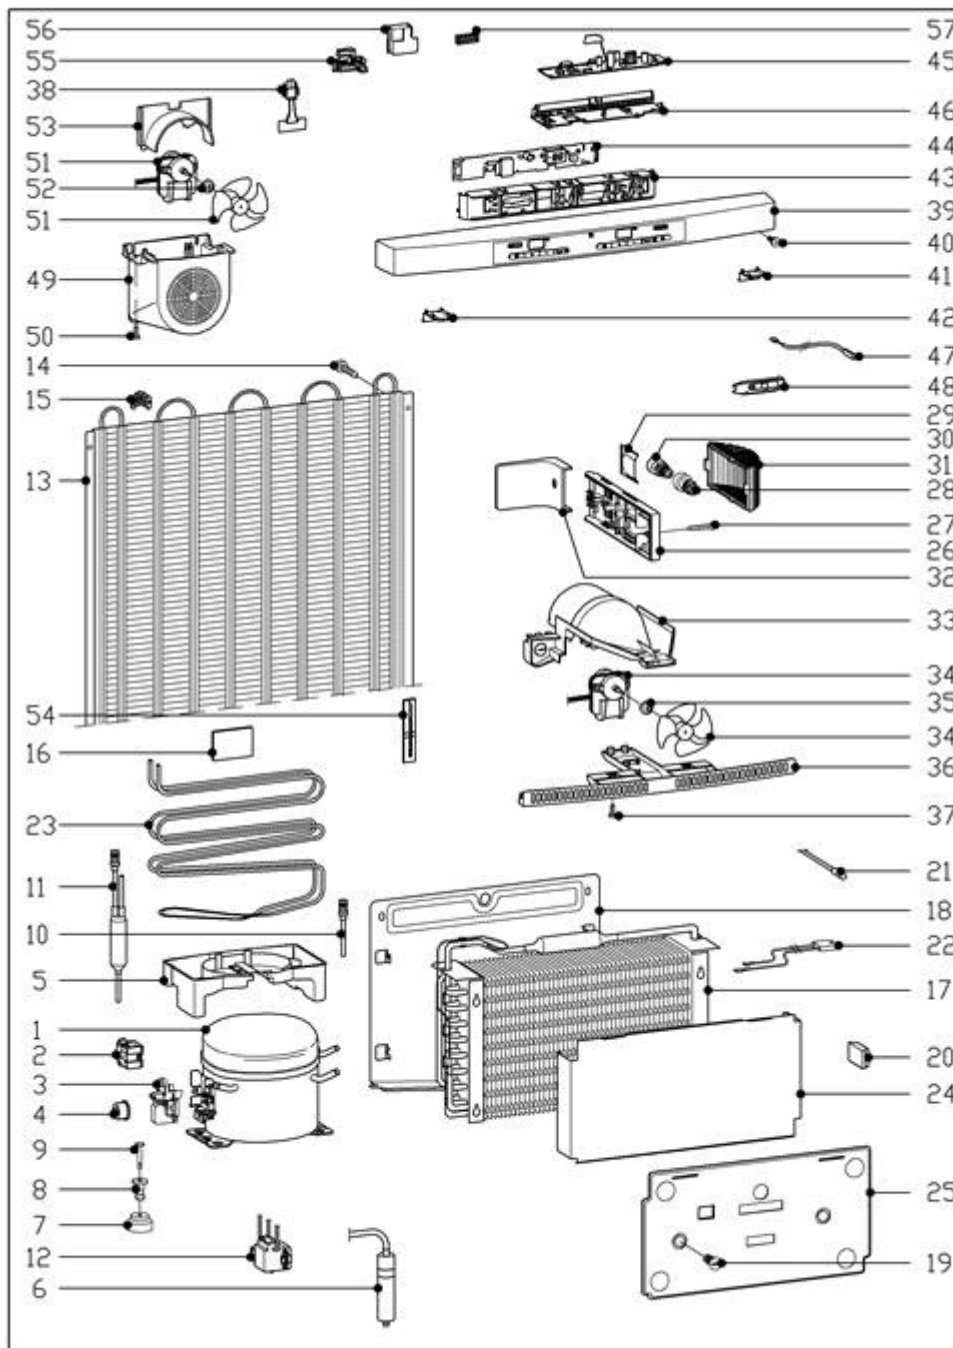

020 Tür

50917

Kühl-Gefrier-Kombinationen
KFN8662SD

DE/Deutschland

11.01.2019
© Miele & Cie. KG 2019

030 Kühltechnik Elektronik

6262870-030