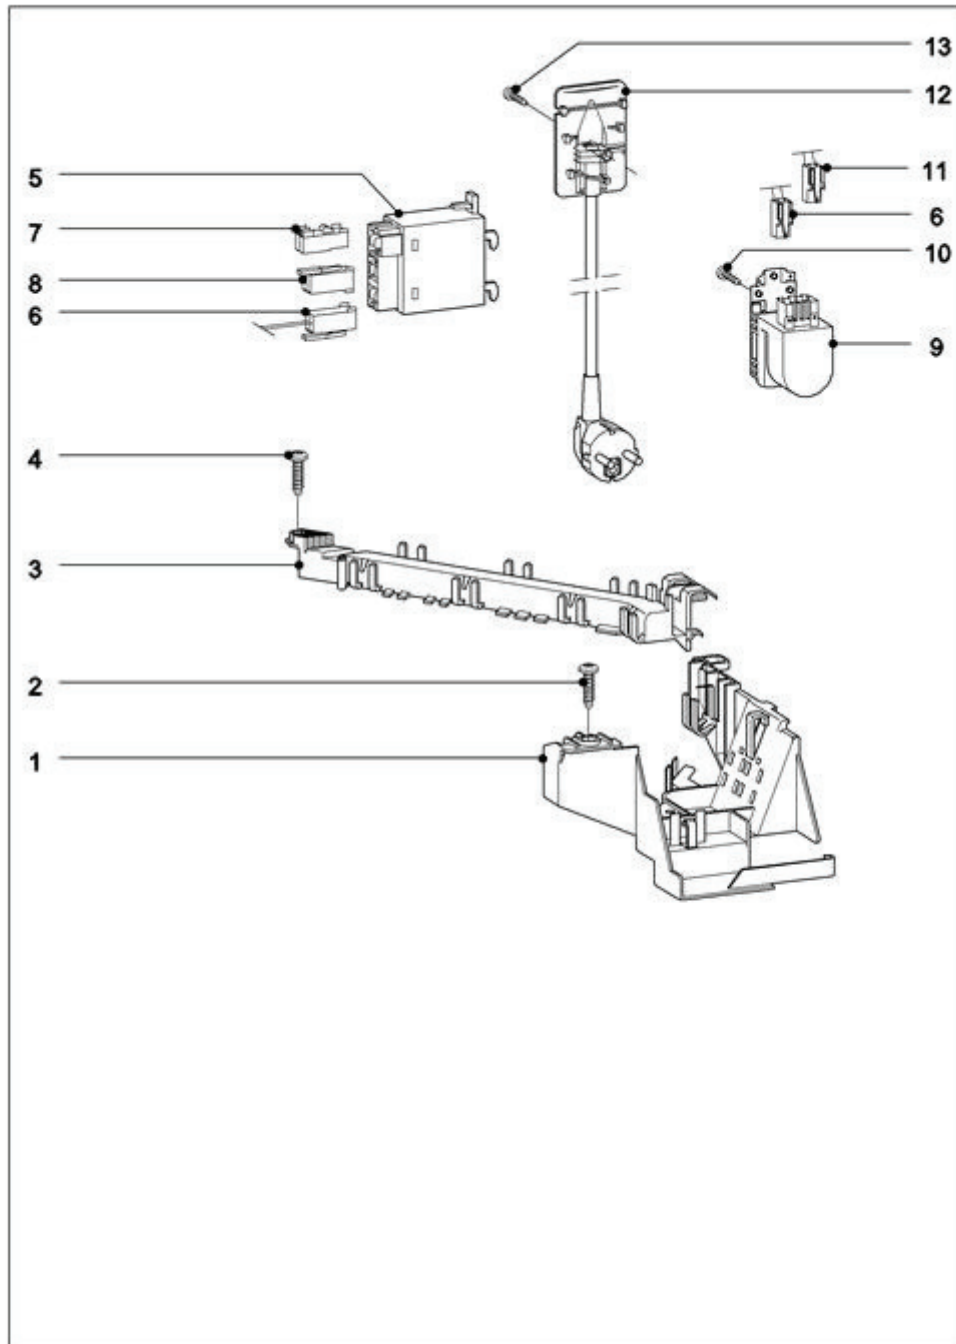

090 Installation électrique

129606