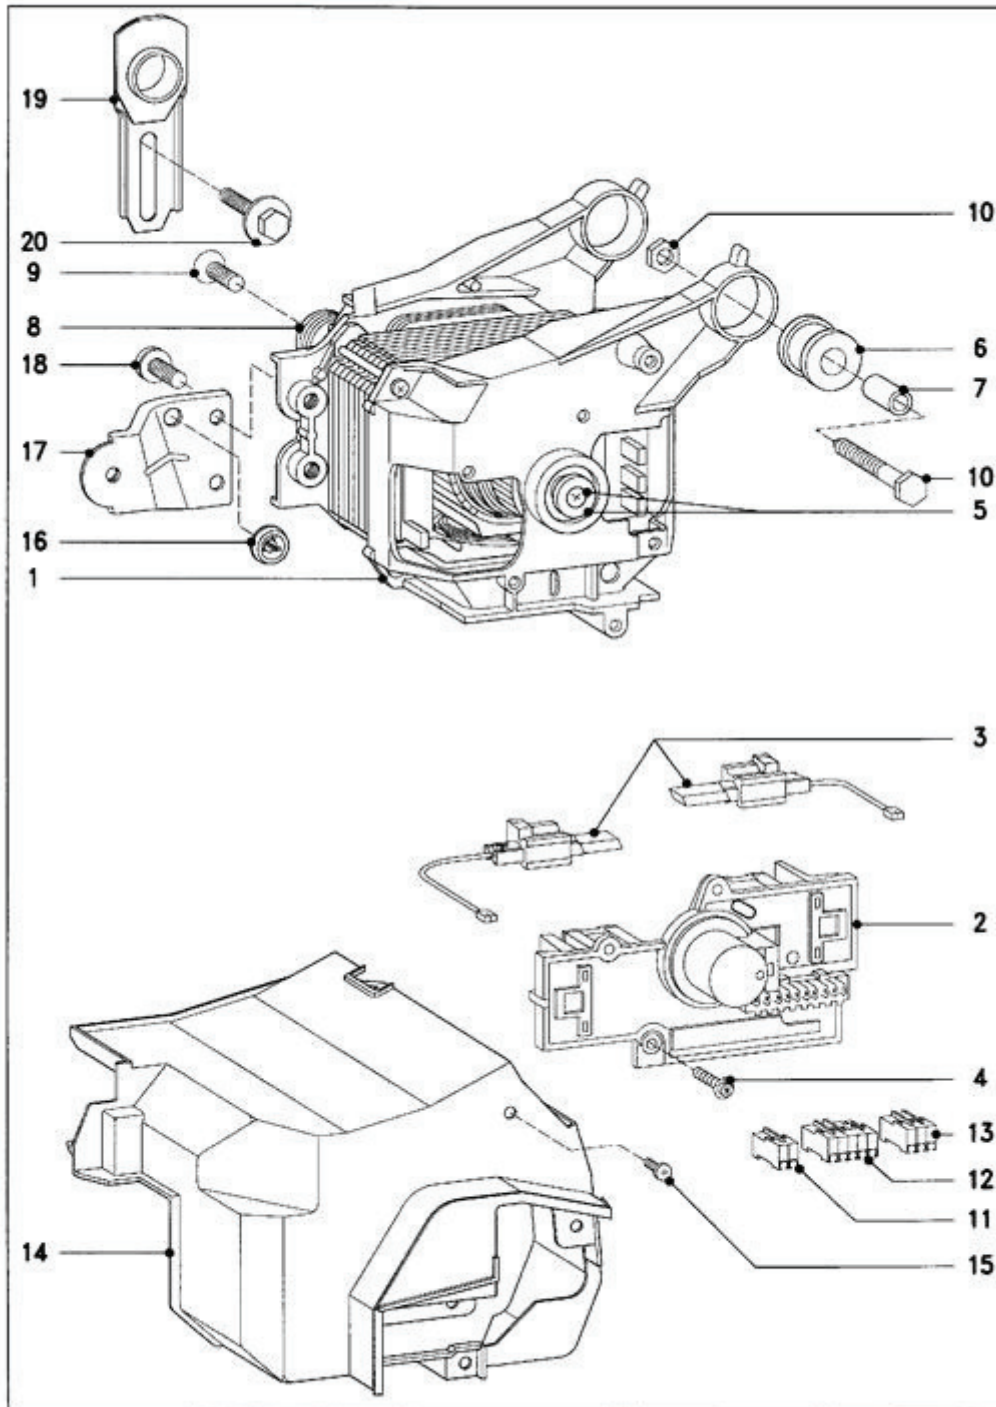

010 Carter Couvercle

6034360-010

020 Porte serrure Electro-Ma.

65983

030 Cuve Tambour Stockage Résistance

66441

040 Arrivée d'Eau

67902

050 Vidange Jusqu'au No Série 86552381

6872040-050

051 Vidange a partir du No Serie 86552382

137276

060 Entraînement

4966000-060

070 Tableau de Cde. Electron.Puis.-Cde.

66075