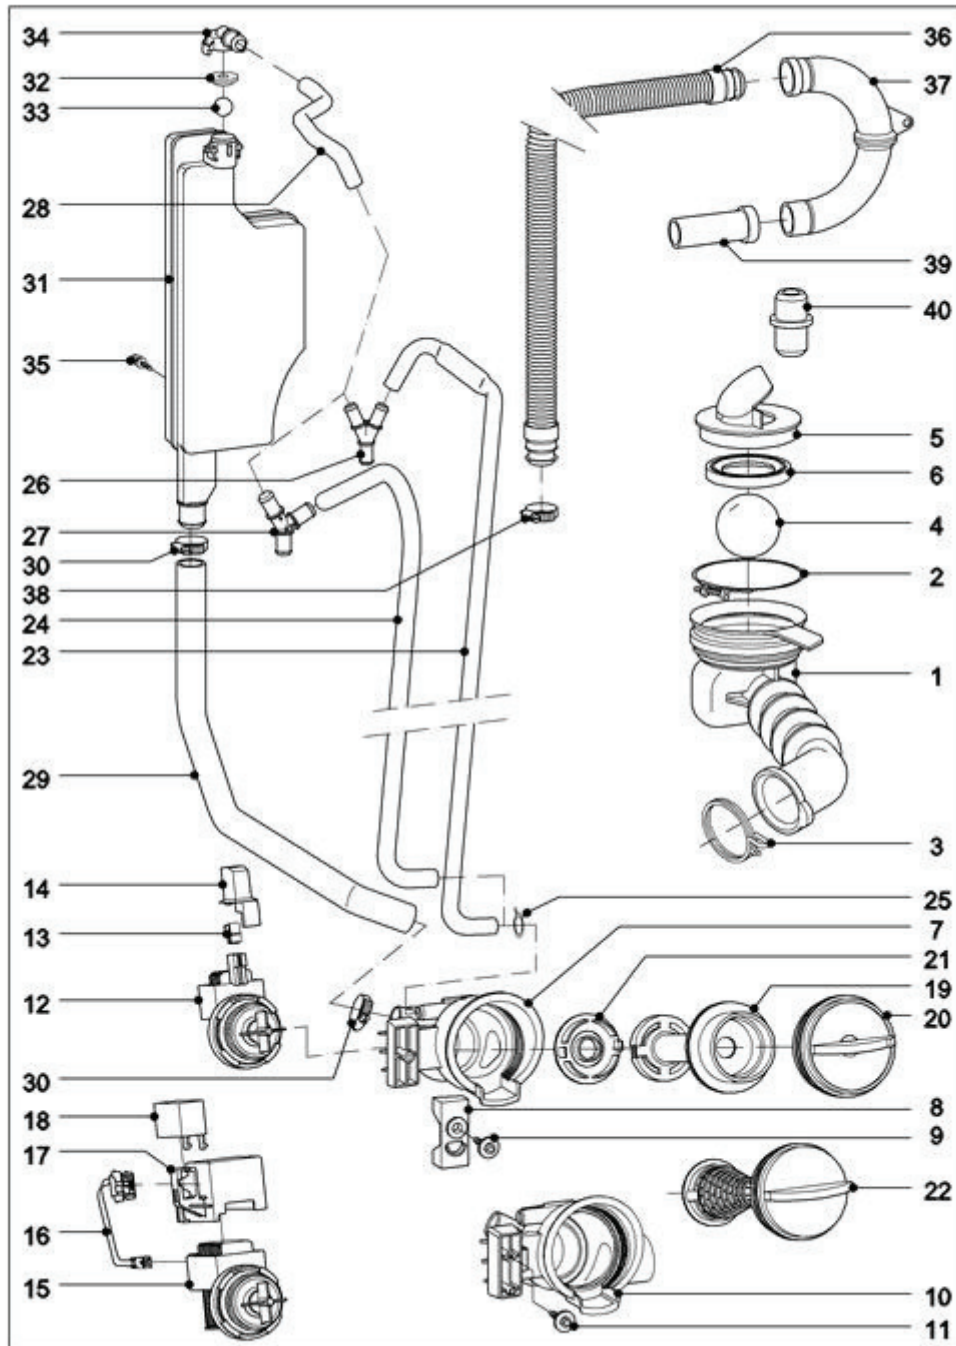

010 Carter Couvercle

6034360-010

020 Porte serrure Electro-Ma.

65983

030 Cuve Tambour Stockage Résistance

66441

040 Arrivée d'Eau

67902

050 Vidange Jusqu'au No Série 86552381

6872040-050

051 Vidange a partir du No Serie 86552382

137276

060 Entraînement

4966000-060

070 Tableau de Cde. Electron.Puis.-Cde.

66075