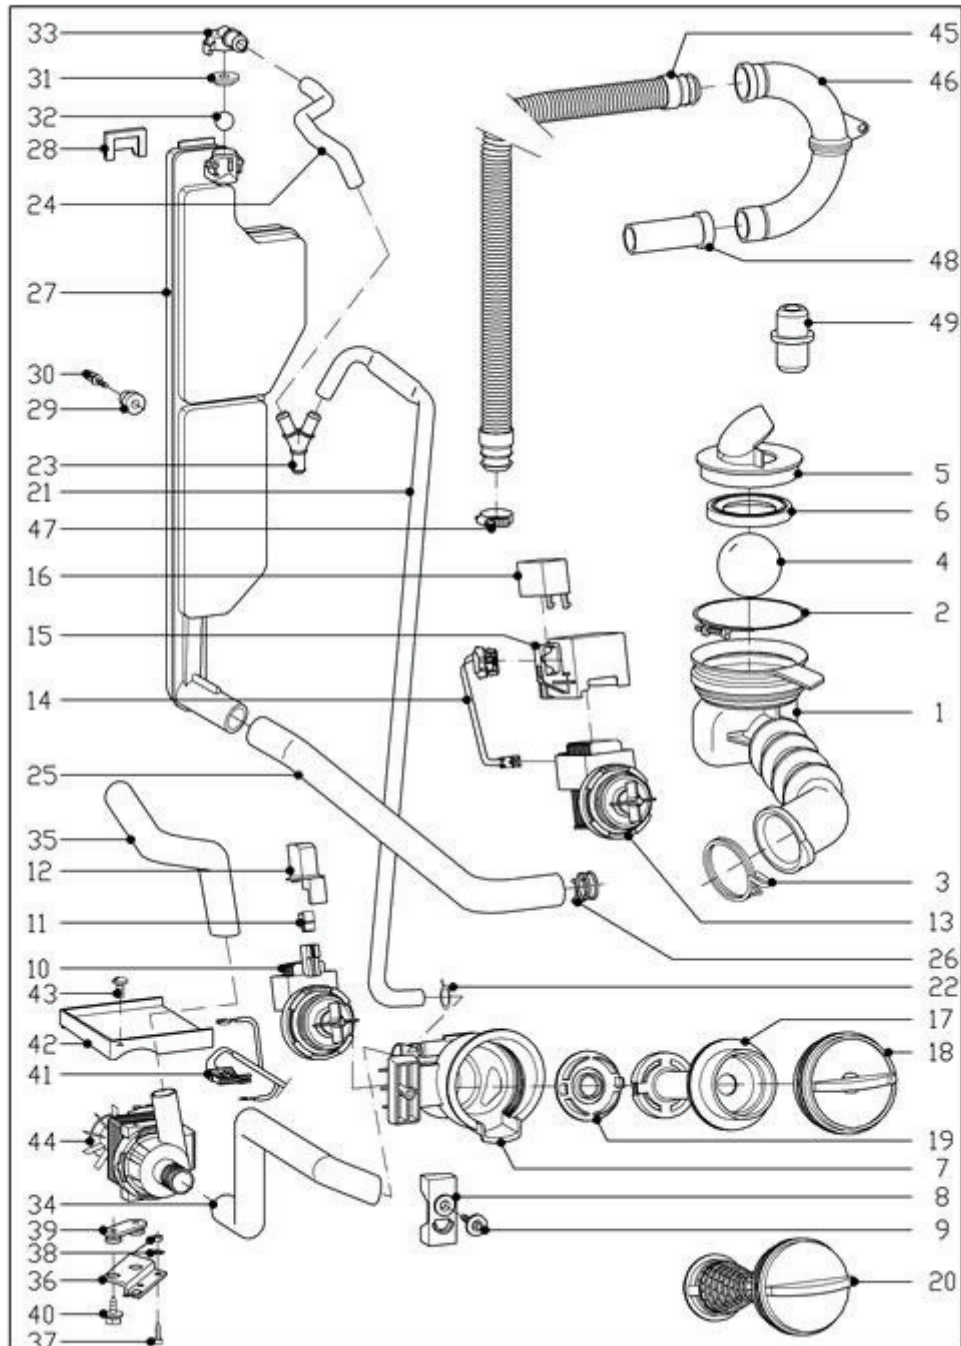

010 Carter Couvercle

6034360-010

020 Porte serrure Electro-Ma.

65983

030 Cuve Tambour Stockage Résistance

66441

040 Arrivée d'Eau

67902

050 Vidange Jusqu'au No Série 86552381

6872040-050

051 Vidange a partir du No Serie 86552382

137276

060 Entraînement

4966000-060

070 Tableau de Cde. Electron.Puis.-Cde.

66075