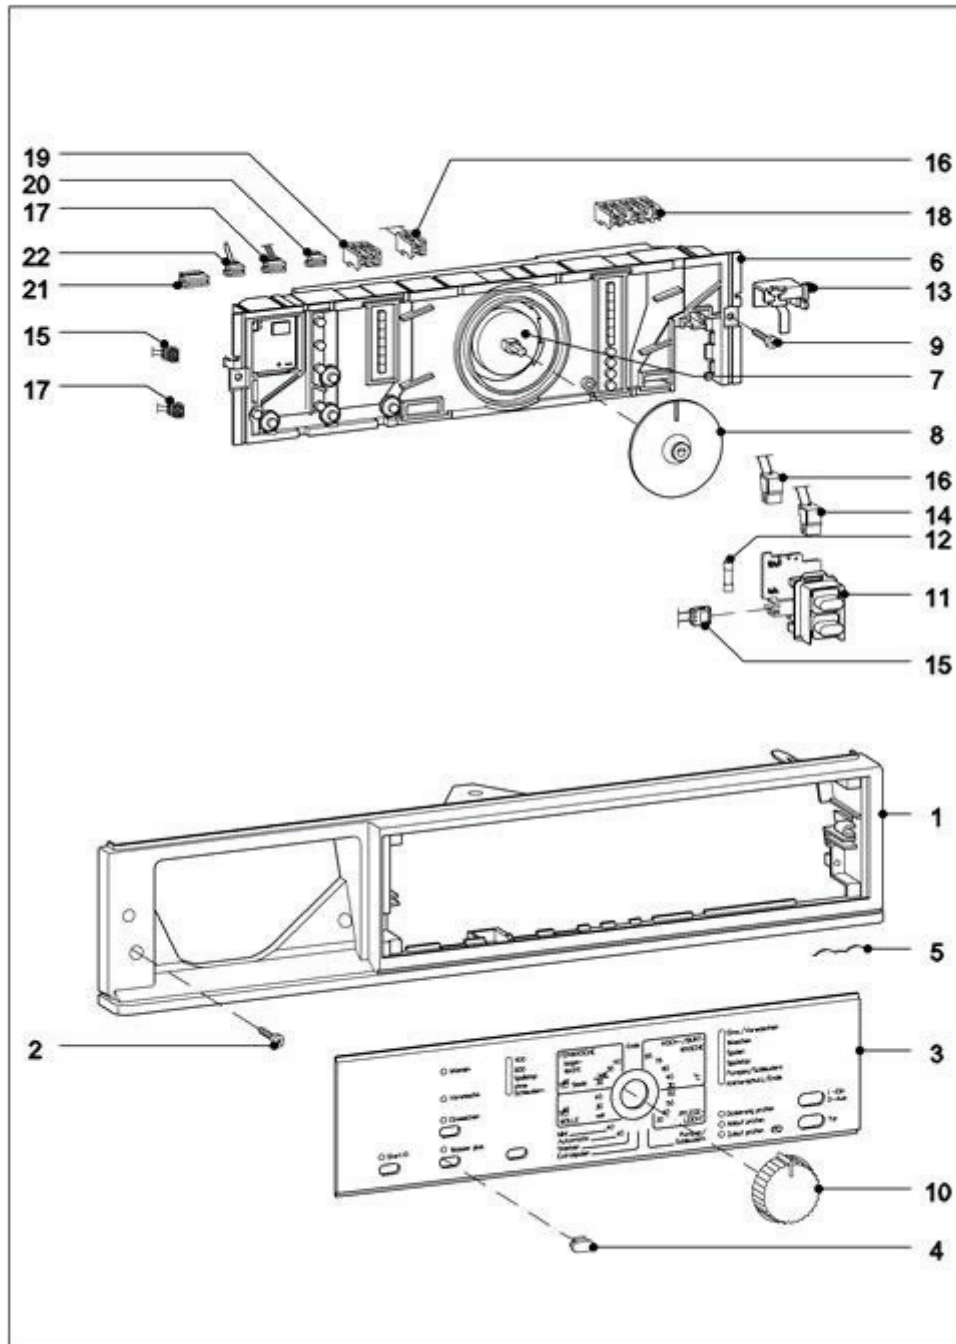

010 Carter Couvercle

6034360-010

020 Porte serrure Electro-Ma.

65983

030 Cuve Tambour Stockage Résistance

66441

040 Arrivée d'Eau

67902

050 Vidange Jusqu'au No Série 86552381

6872040-050

051 Vidange a partir du No Serie 86552382

137276

060 Entraînement

4966000-060

070 Tableau de Cde. Electron.Puis.-Cde.

66075