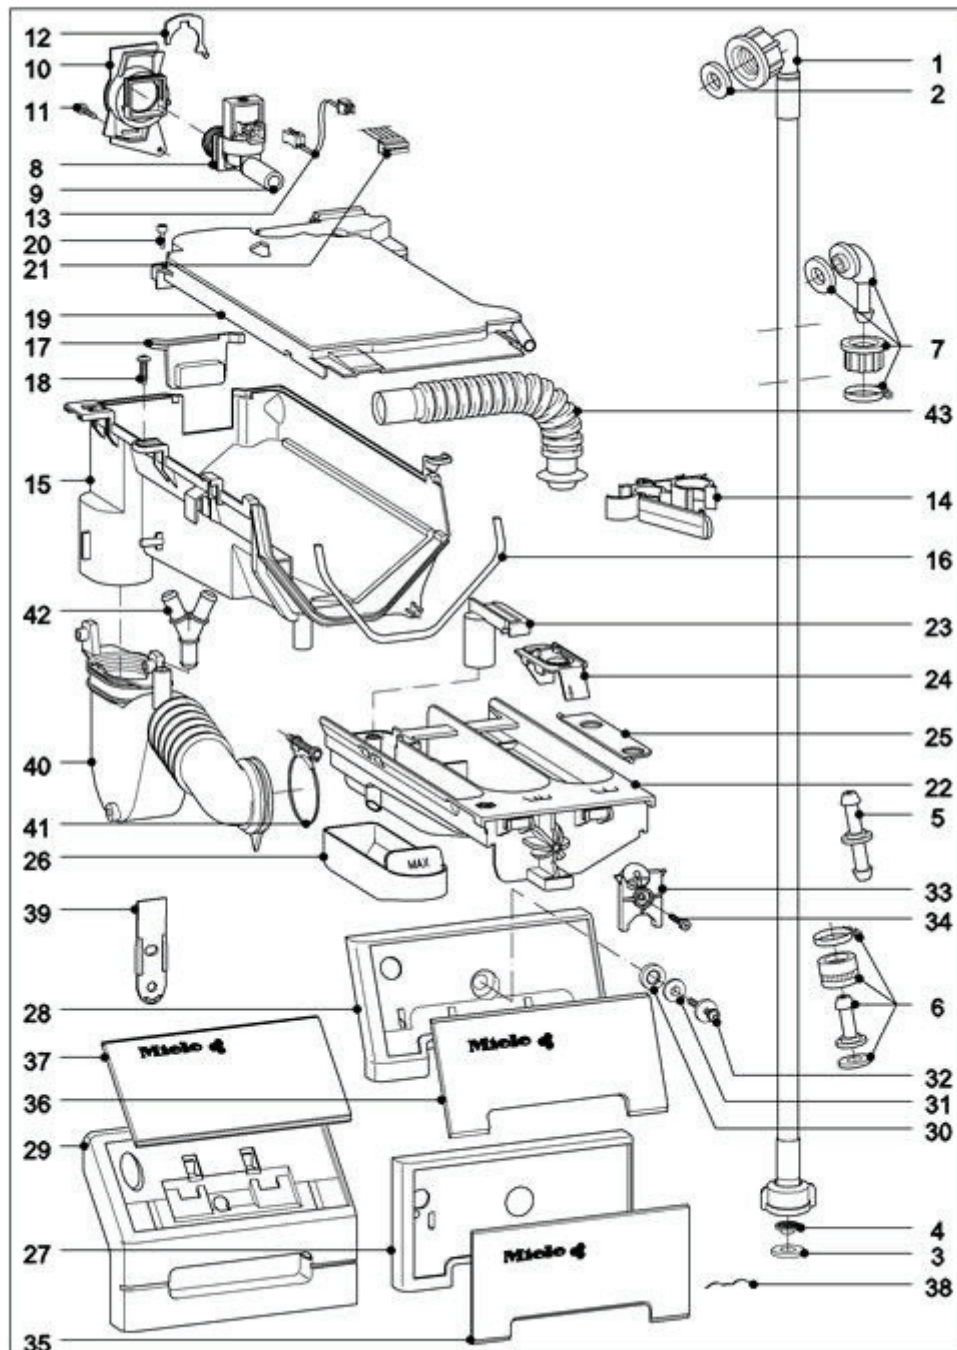

010 Carter Couvercle

6034360-010

020 Porte serrure Electro-Ma.

65983

030 Cuve Tambour Stockage Résistance

66441

040 Arrivée d'Eau

67902

050 Vidange Jusqu'au No Série 86552381

6872040-050

051 Vidange a partir du No Serie 86552382

137276

060 Entraînement

4966000-060

070 Tableau de Cde. Electron.Puis.-Cde.

66075