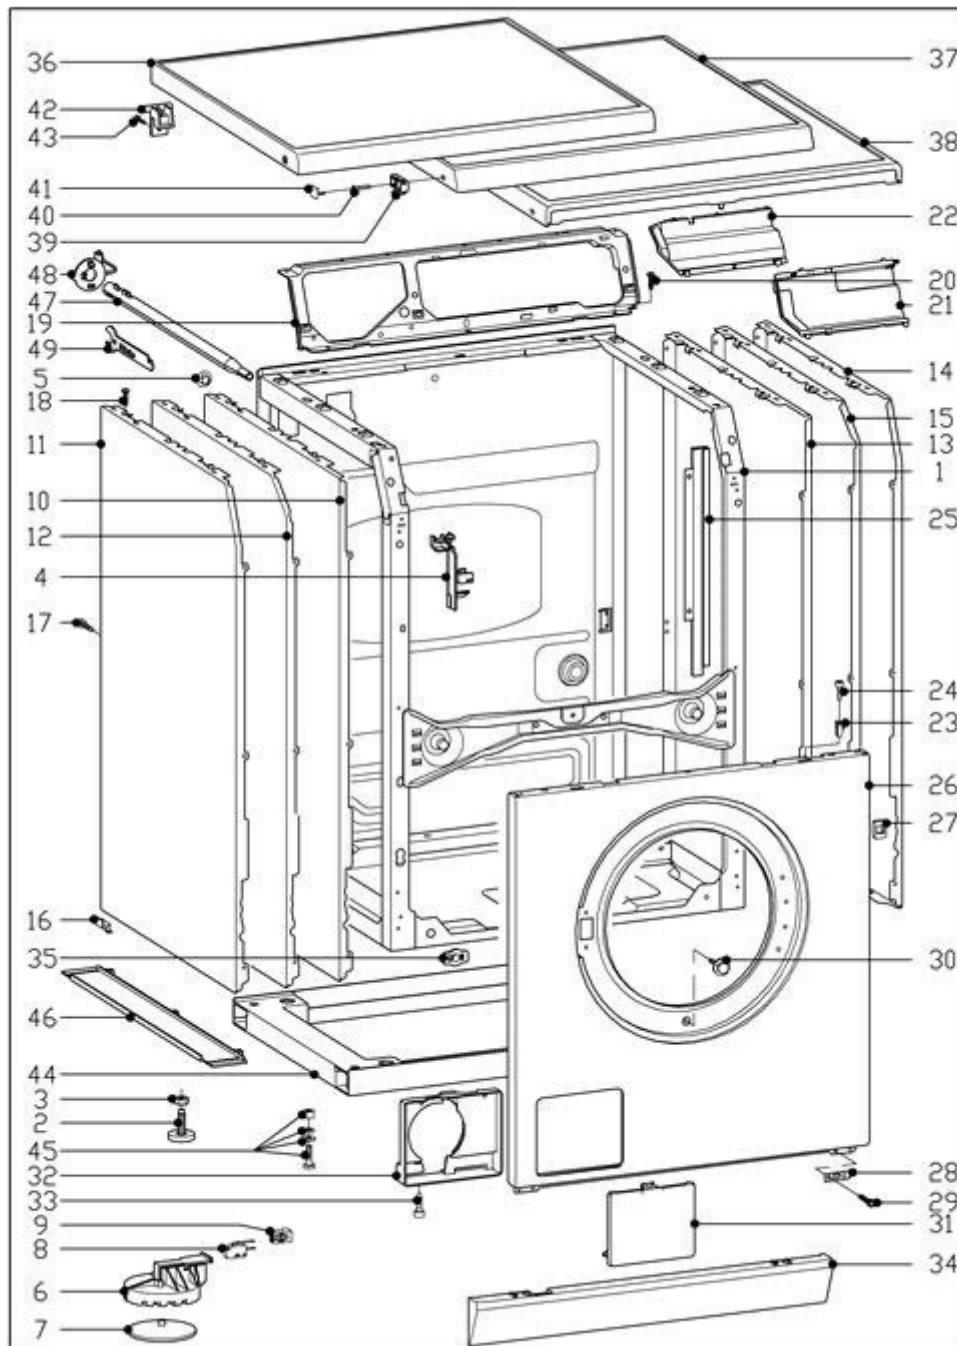

010 Carter Couvercle

6034360-010

020 Porte serrure Electro-Ma.

65983

030 Cuve Tambour Stockage Résistance

66441

040 Arrivée d'Eau

67902

050 Vidange Jusqu'au No Série 86552381

6872040-050

051 Vidange a partir du No Serie 86552382

137276

060 Entraînement

4966000-060

070 Tableau de Cde. Electron.Puis.-Cde.

66075