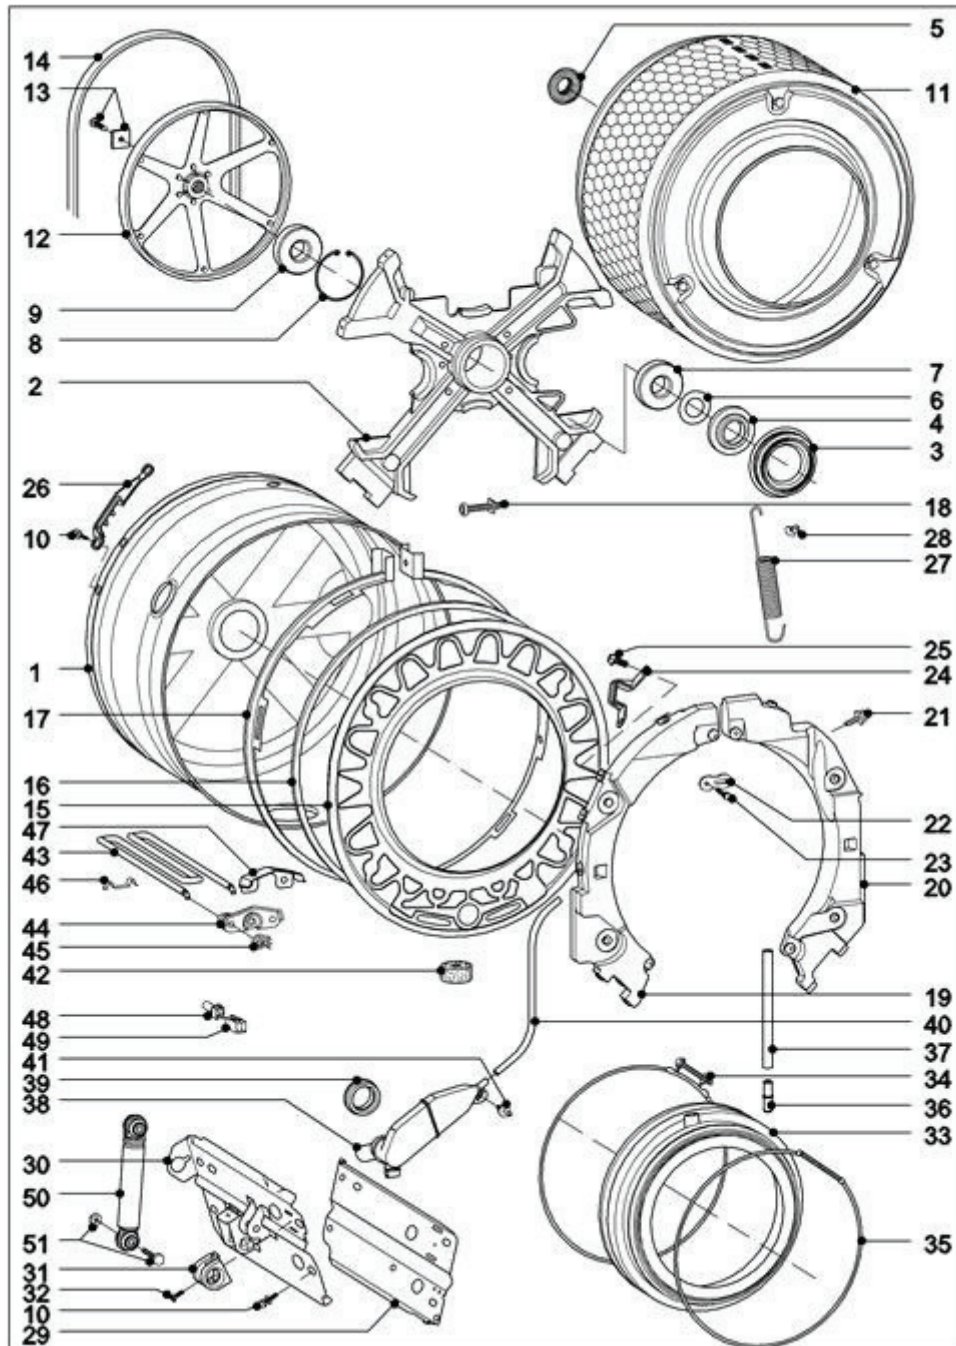

010 Carter Couvercle

6034360-010

020 Porte serrure Electro-Ma.

65983

030 Cuve Tambour Stockage Résistance

66441

040 Arrivée d'Eau

67902

050 Vidange Jusqu'au No Série 86552381

6872040-050

051 Vidange a partir du No Serie 86552382

137276

060 Entraînement

4966000-060

070 Tableau de Cde. Electron.Puis.-Cde.

66075