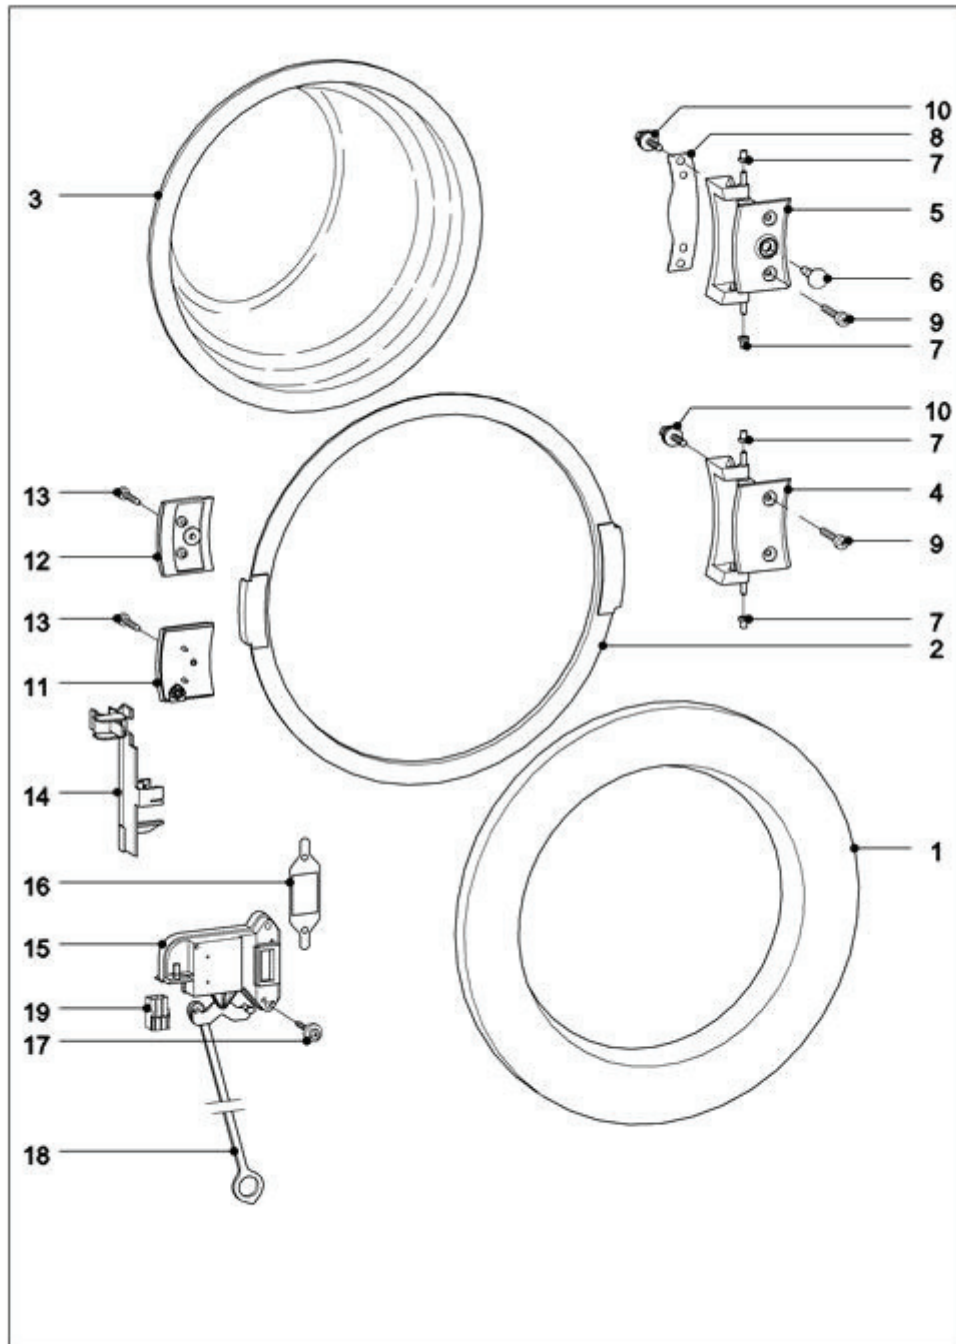

010 Carter Couvercle

6034360-010

020 Porte serrure Electro-Ma.

65983

030 Cuve Tambour Stockage Résistance

66441

040 Arrivée d'Eau

67902

050 Vidange Jusqu'au No Série 86552381

6872040-050

051 Vidange a partir du No Serie 86552382

137276

060 Entraînement

4966000-060

070 Tableau de Cde. Electron.Puis.-Cde.

66075