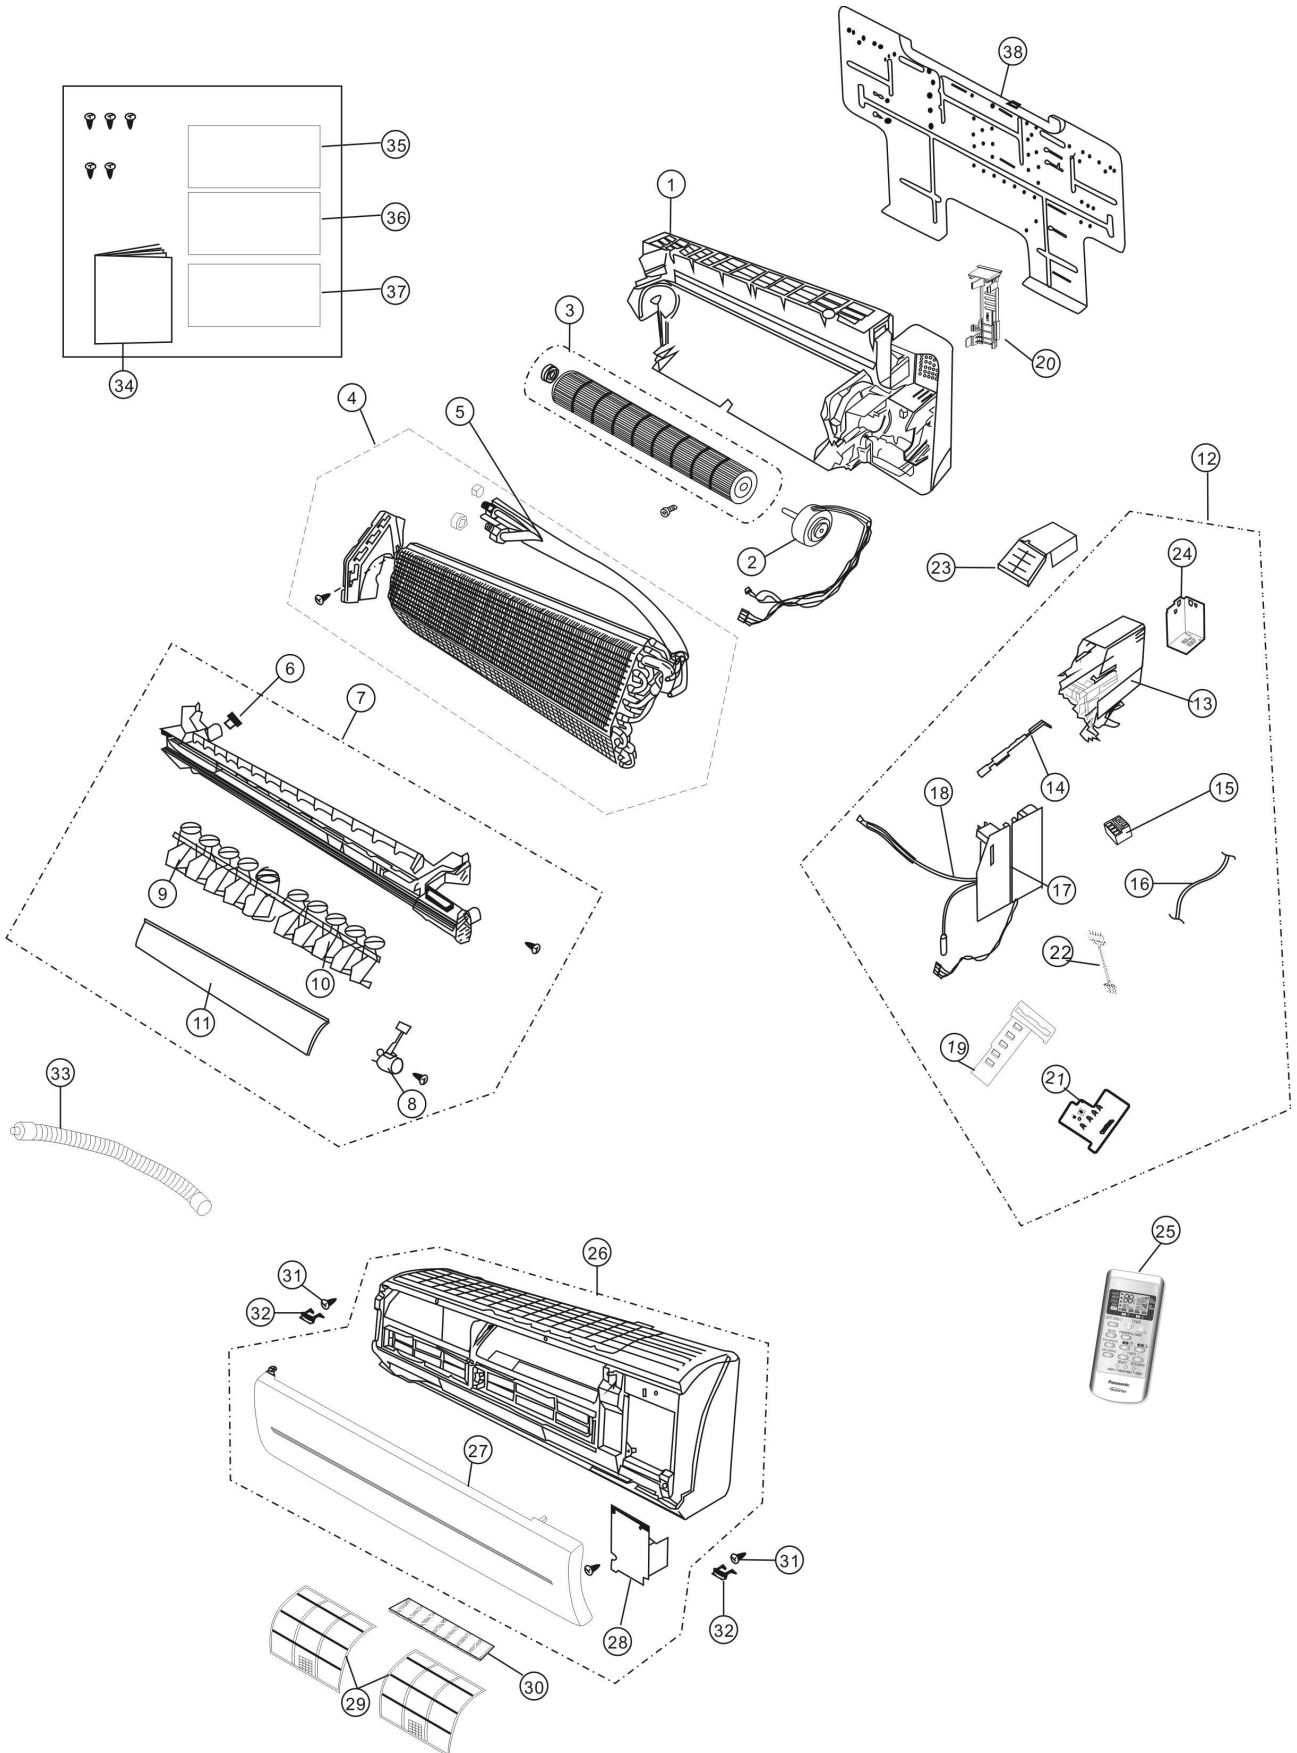

# 16. Exploded View and Replacement Parts List

## 16.1 Indoor Unit

CS-RE9JKE-1, CS-RE12JKE-1, CS-RE15JKE-1

## 16.2 Outdoor Unit

CU-RE9JKE-1, CU-RE12JKE-1

NO	PART NAME&DESCRIPTION	Q'TY	CU-RE15JKE-1	RE
1	CHASSIS ASS'Y	1	CWD50K2193A	