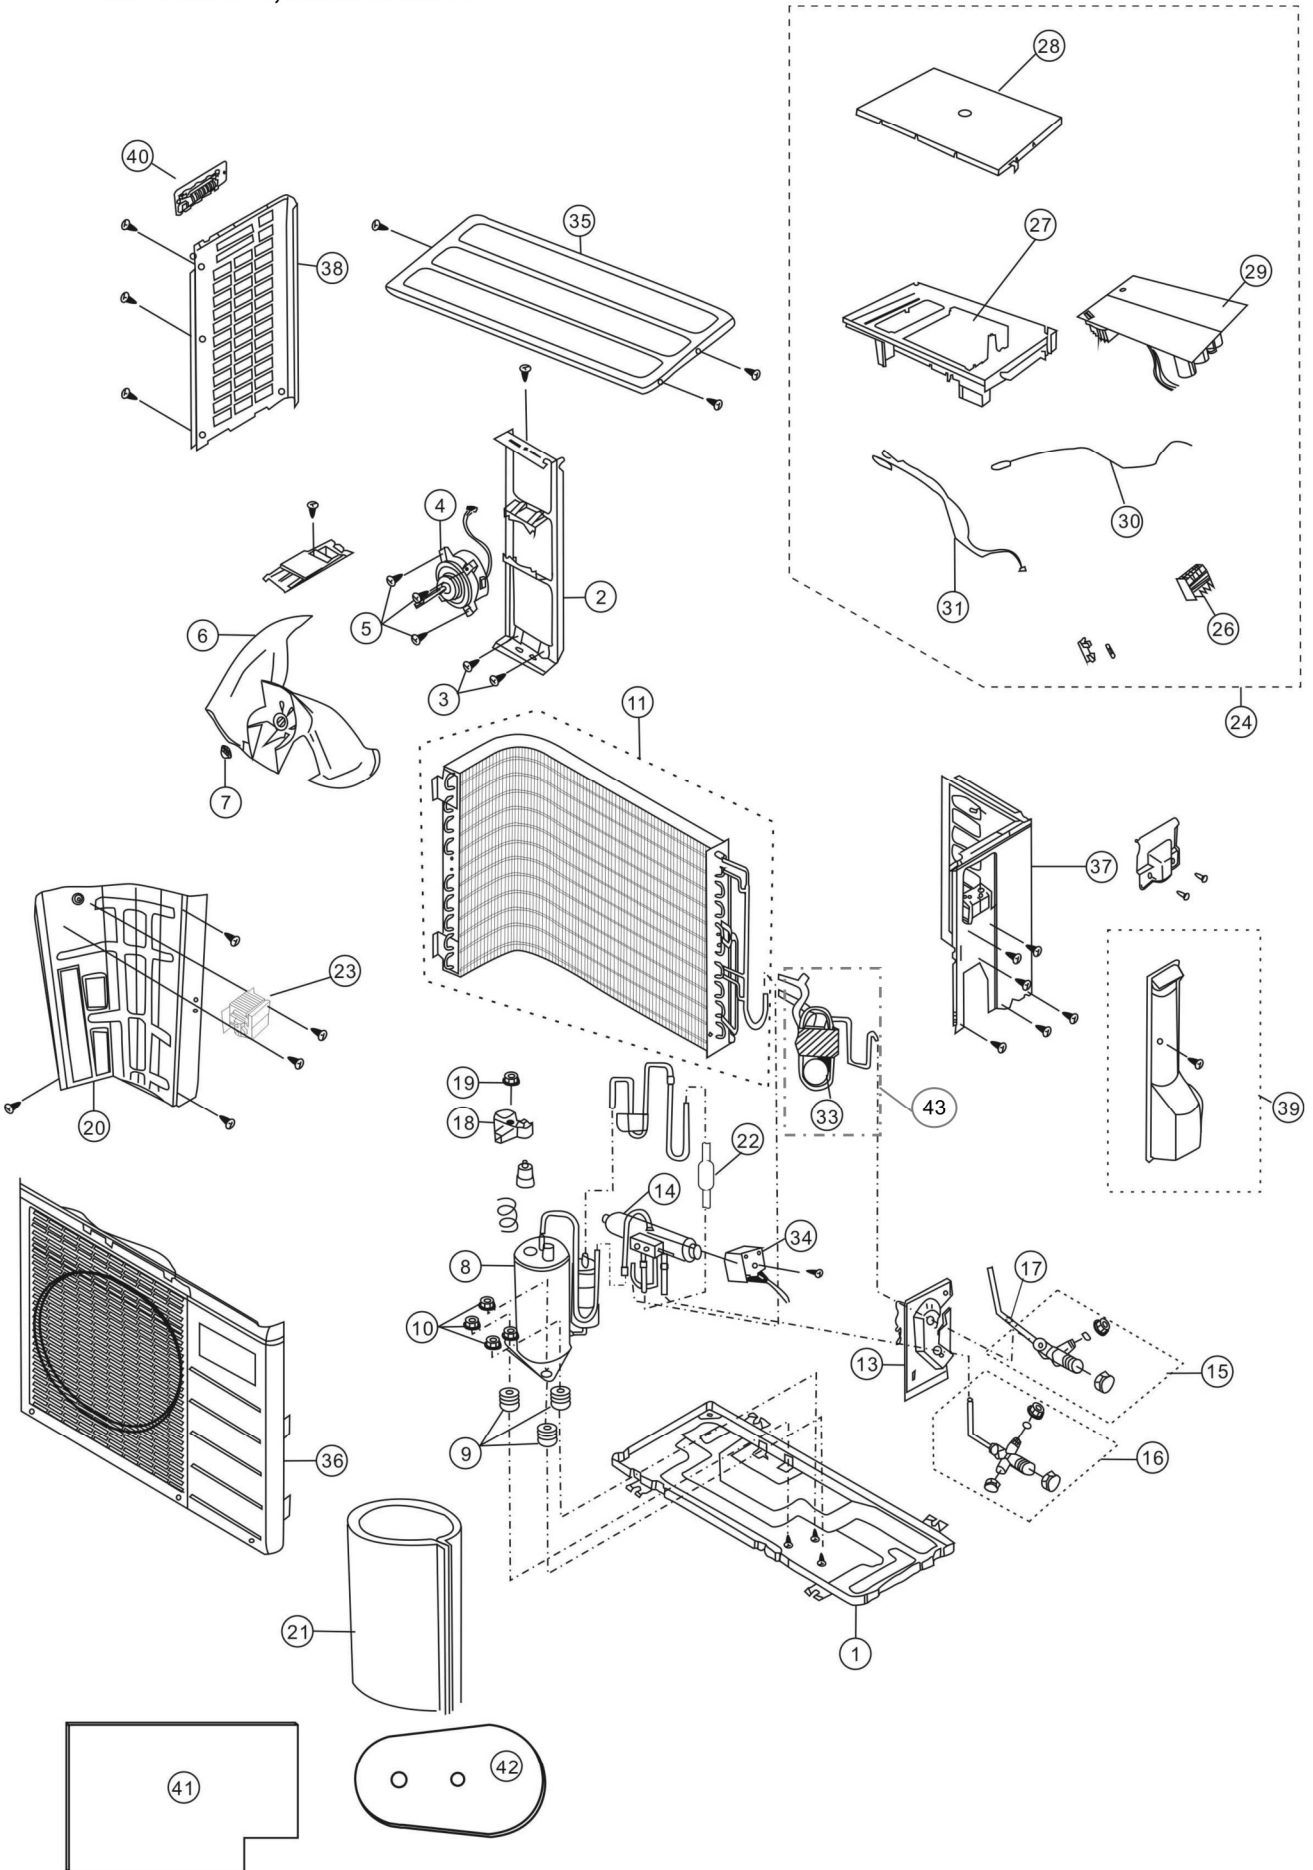

16. Exploded View and Replacement Parts List

16.1 Indoor Unit

CS-RE9JKE-1, CS-RE12JKE-1, CS-RE15JKE-1

16.2 Outdoor Unit

CU-RE9JKE-1, CU-RE12JKE-1

NO	PART NAME&DESCRIPTION	Q'TY	CU-RE15JKE-1	RE
1	CHASSIS ASS'Y	1	CWD50K2193A	