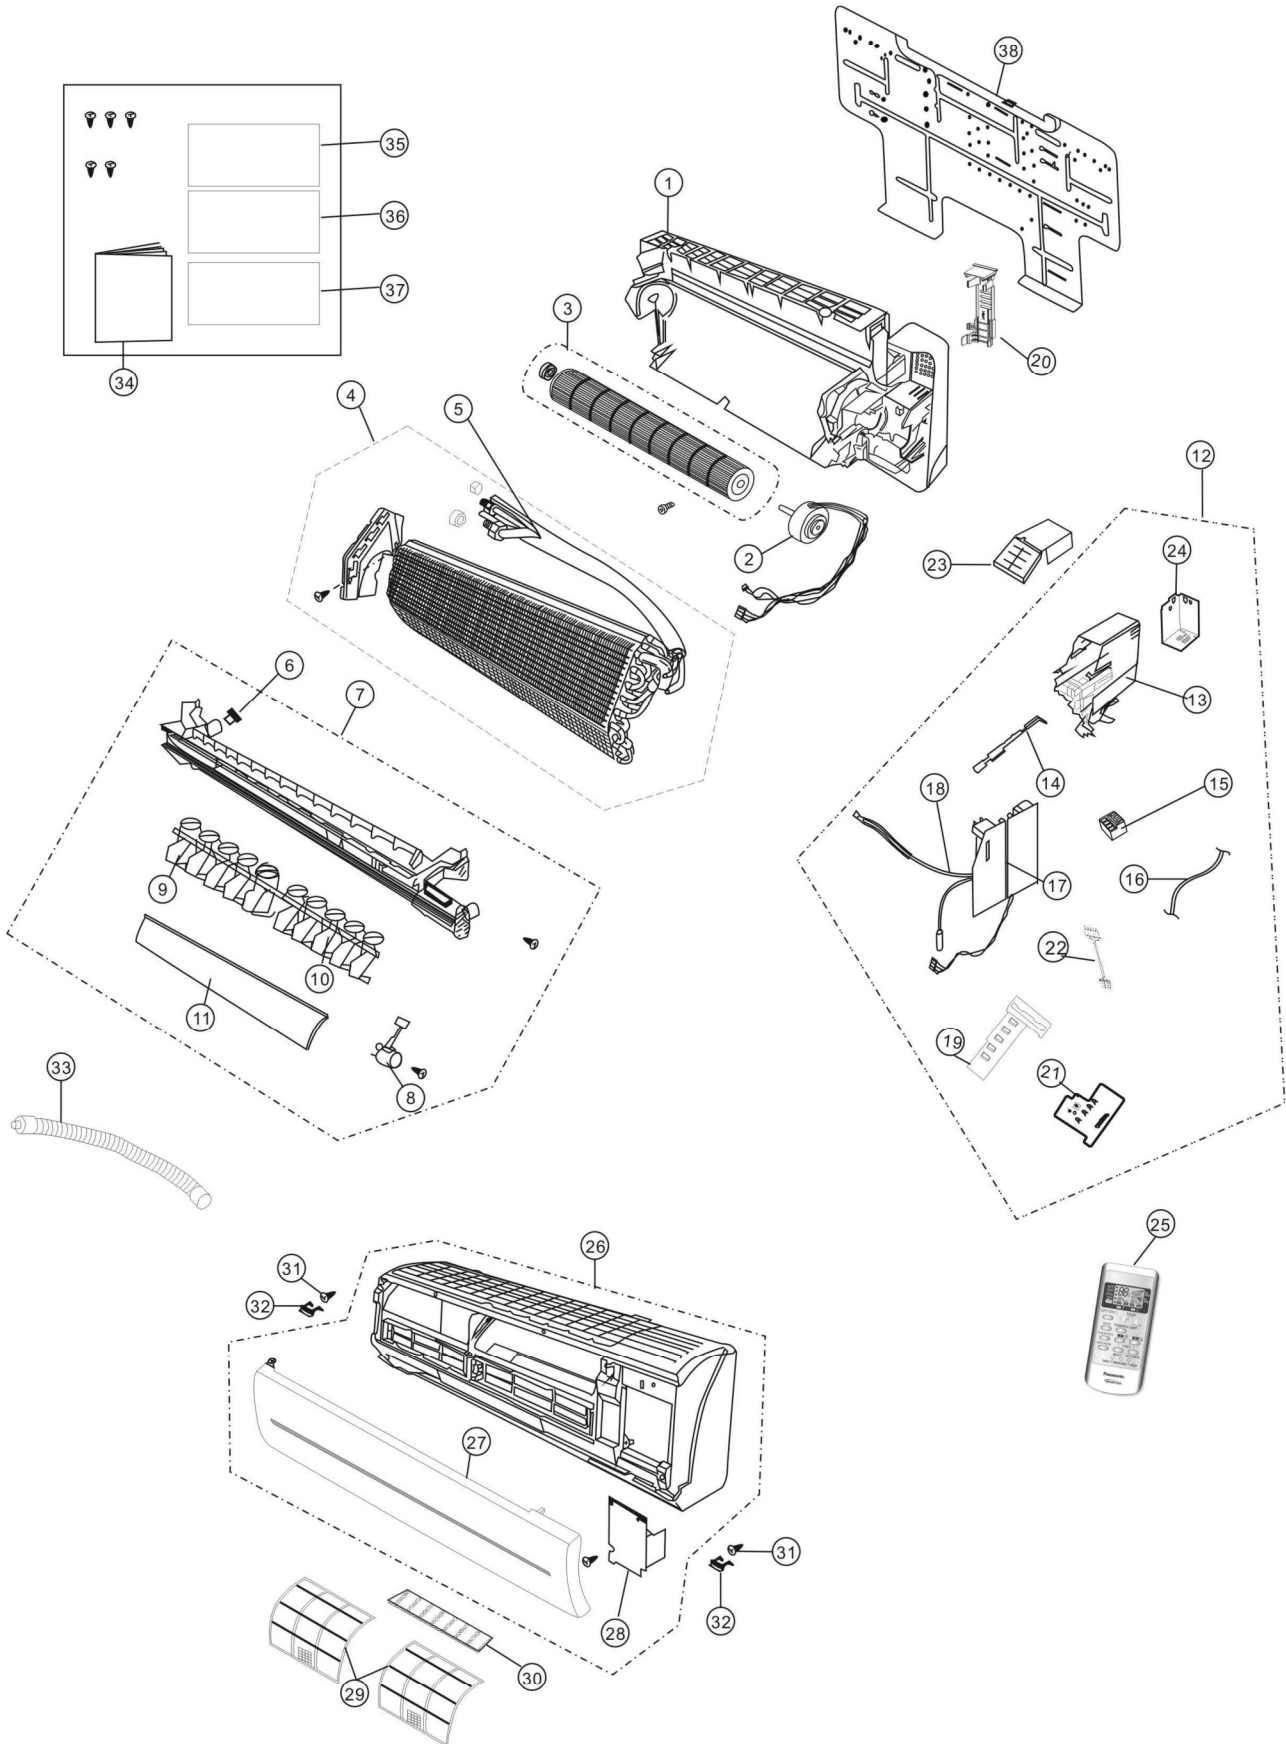

16. Exploded View and Replacement Parts List

16.1 Indoor Unit

CS-RE9JKE-1, CS-RE12JKE-1, CS-RE15JKE-1

16.2 Outdoor Unit

CU-RE9JKE-1, CU-RE12JKE-1

NO	PART NAME&DESCRIPTION	Q'TY	CU-RE15JKE-1	RE
1	CHASSIS ASS'Y	1	CWD50K2193A	