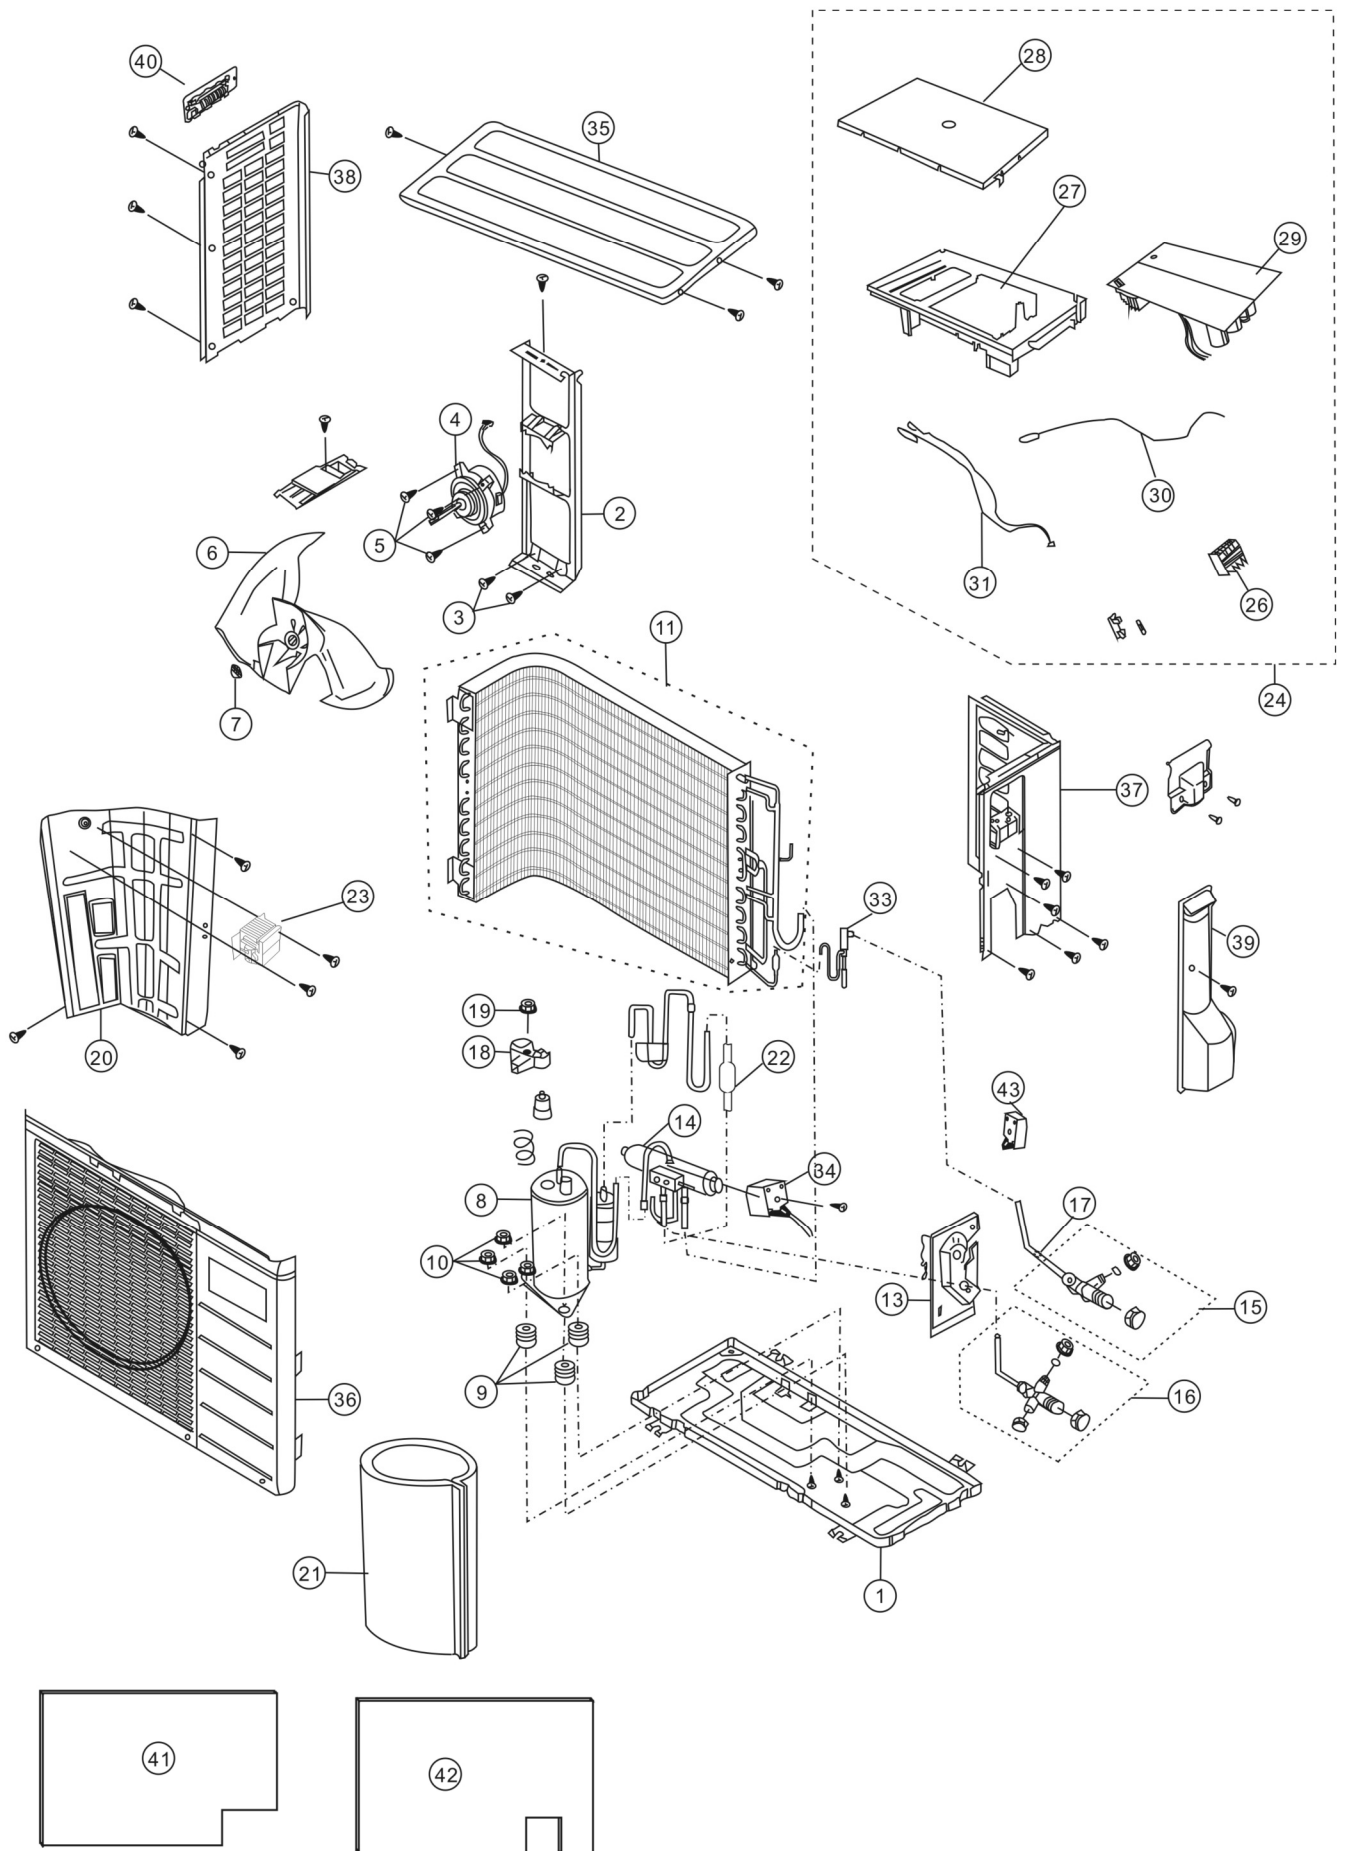

16. Exploded View and Replacement Parts List

16.1 Indoor Unit

CS-RE9JKE-1, CS-RE12JKE-1, CS-RE15JKE-1

16.2 Outdoor Unit

CU-RE9JKE-1, CU-RE12JKE-1

NO	PART NAME&DESCRIPTION	Q'TY	CU-RE15JKE-1	RE
1	CHASSIS ASS'Y	1	CWD50K2193A	