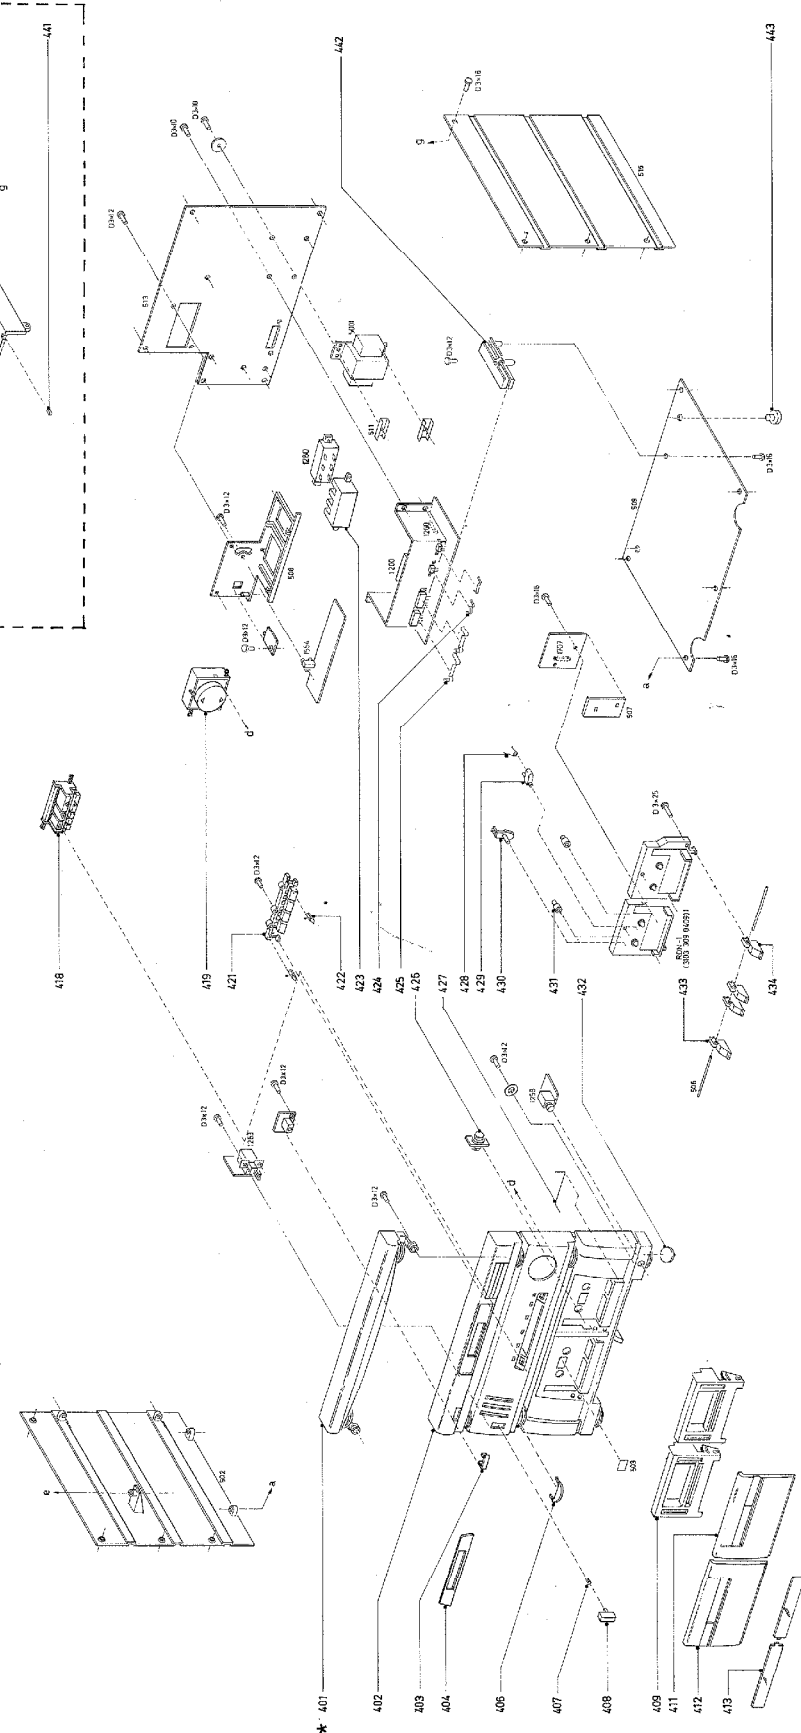

NEW EXPLODED VIEW

* FOR AS9400 FAMILIES AND AS9402 FAMILIES ONLY
 # FOR AS9403 FAMILIES AND AS9404 FAMILIES ONLY

SK-1 4822 277 60253
 SK-2 4822 277 60254
 VR-1 4822 100 20641

Speed adjustment

Tesirecord	C	obliged sequence
38 r.p.m.	'X' (in motor)	↑
45 r.p.m.	VR-1	

2	4822 530 70429	14	4822 402 61321	25	4822 277 60254
3	4822 528 10677	15	4822 492 42169	26	4822 325 50171
4	4822 502 12894	16	4822 403 70097	27	4822 277 60253
6	4822 492 70558	17	4822 361 21005	30	4822 492 51963
7	4822 492 63904	18	4822 251 70298	32	4822 492 70677
8	4822 358 30813	19	4822 251 30143	34	4822 532 51965
9	4822 532 51878	21	4822 403 70098	36	4822 492 70679
10	4822 530 70431	22	4822 402 50238		
11	4822 522 20385	23	4822 402 50239		