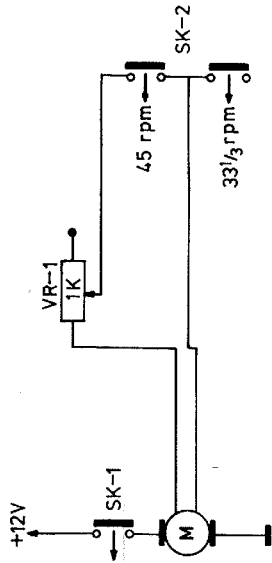

NEW EXPLODED VIEW

* FOR AS9400 FAMILIES AND AS9402 FAMILIES ONLY
 # FOR AS9403 FAMILIES AND AS9404 FAMILIES ONLY

SK-1 4822 277 60253
 SK-2 4822 277 60254
 VR-1 4822 100 20641

Speed adjustment

Tesirecord	C	obliged sequence
38 r.p.m.	'X' (in motor)	↑
45 r.p.m.	VR-1	

2	4822 530 70429	14	4822 402 61321	25	4822 277 60254
3	4822 528 10677	15	4822 492 42169	26	4822 325 50171
4	4822 502 12894	16	4822 403 70097	27	4822 277 60253
6	4822 492 70558	17	4822 361 21005	30	4822 492 51963
7	4822 492 63904	18	4822 251 70298	32	4822 492 70677
8	4822 358 30813	19	4822 251 30143	34	4822 532 51965
9	4822 532 51878	21	4822 403 70098	36	4822 492 70679
10	4822 530 70431	22	4822 402 50238		
11	4822 522 20385	23	4822 402 50239		