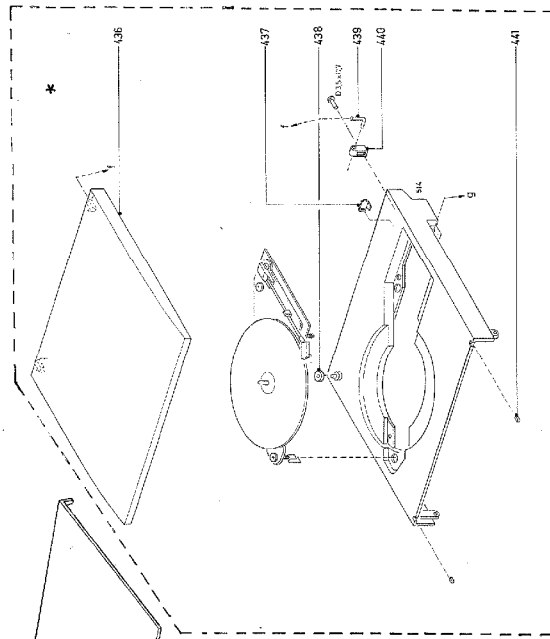

NEW EXPLODED VIEW

* FOR AS9400 FAMILIES AND AS9402 FAMILIES ONLY
 # FOR AS9403 FAMILIES AND AS9404 FAMILIES ONLY

SK-1 4822 277 60253
 SK-2 4822 277 60254
 VR-1 4822 100 20641

Speed adjustment

Tesirecord	C	obliged sequence
38 r.p.m.	'X' (in motor)	↑
45 r.p.m.	VR-1	

2	4822 530 70429	14	4822 402 61321	25	4822 277 60254
3	4822 528 10677	15	4822 492 42169	26	4822 325 50171
4	4822 502 12894	16	4822 403 70097	27	4822 277 60253
6	4822 492 70558	17	4822 361 21005	30	4822 492 51963
7	4822 492 63904	18	4822 251 70298	32	4822 492 70677
8	4822 358 30813	19	4822 251 30143	34	4822 532 51965
9	4822 532 51878	21	4822 403 70098	36	4822 492 70679
10	4822 530 70431	22	4822 402 50238		
11	4822 522 20385	23	4822 402 50239		