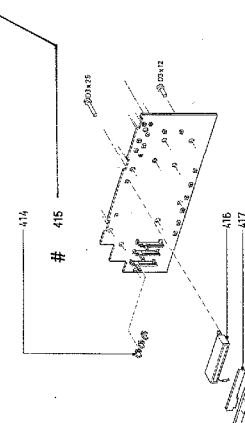

NEW EXPLODED VIEW

* FOR AS9400 FAMILIES AND AS9402 FAMILIES ONLY
 # FOR AS9403 FAMILIES AND AS9404 FAMILIES ONLY

SK-1 4822 277 60253
 SK-2 4822 277 60254
 VR-1 4822 100 20641

Speed adjustment

Tesirecord	C	obliged sequence
38 r.p.m.	'X' (in motor)	↑
45 r.p.m.	VR-1	

2	4822 530 70429	14	4822 402 61321	25	4822 277 60254
3	4822 528 10677	15	4822 492 42169	26	4822 325 50171
4	4822 502 12894	16	4822 403 70097	27	4822 277 60253
6	4822 492 70558	17	4822 361 21005	30	4822 492 51963
7	4822 492 63904	18	4822 251 70298	32	4822 492 70677
8	4822 358 30813	19	4822 251 30143	34	4822 532 51965
9	4822 532 51878	21	4822 403 70098	36	4822 492 70679
10	4822 530 70431	22	4822 402 50238		
11	4822 522 20385	23	4822 402 50239		