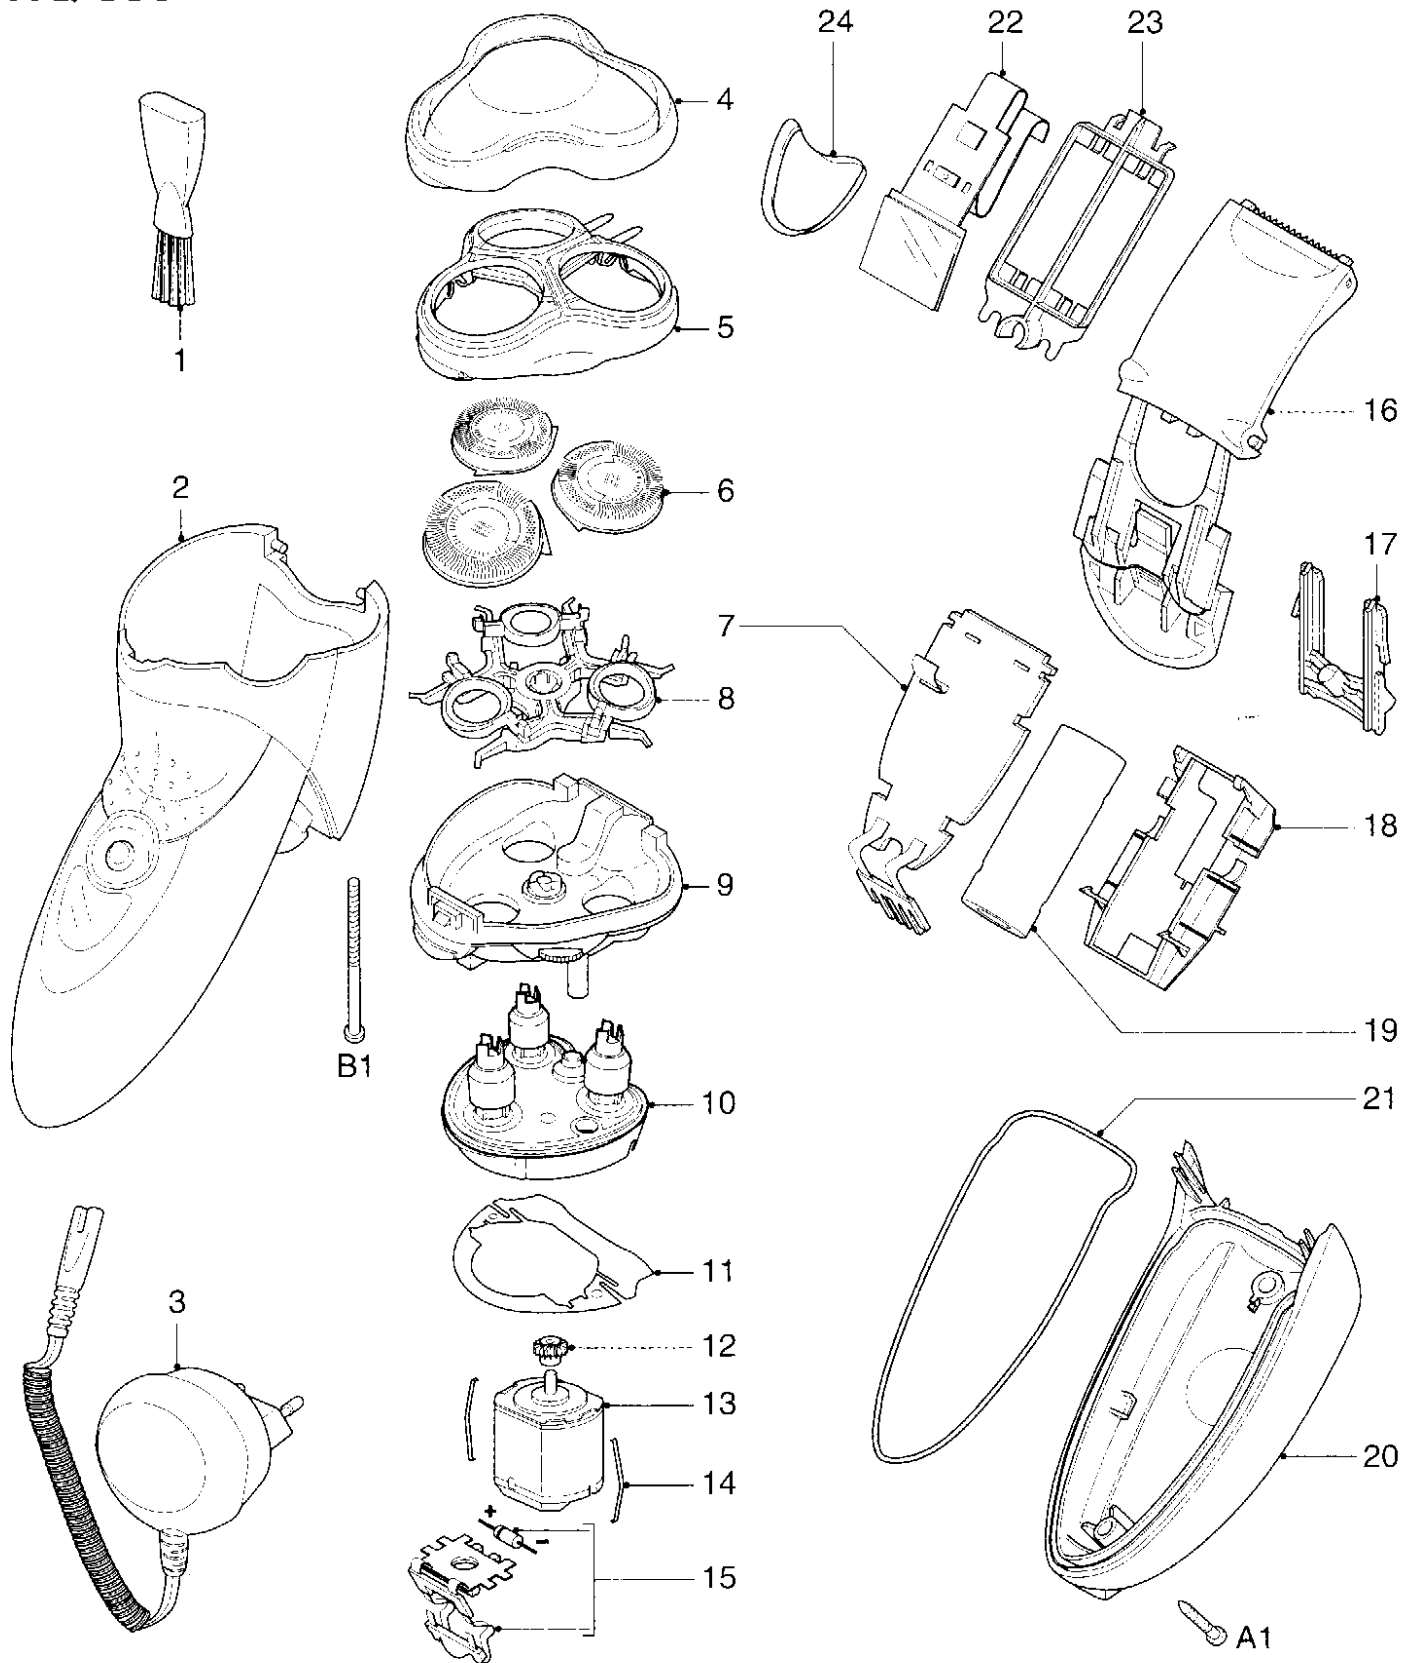

HQ 8894

1	4222 036 05770	cleaning brush	10	4222 036 05410	driving unit	20	4222 036 06420	cover
2	4222 036 06380	housing	11	4822 466 12233	dust seal	21	4222 036 05910	rubber seal
3	4822 219 10711	power plug	12	4822 522 10763	pinion	22	4222 036 06480	poly-led assy
	4222 036 04010	power plug Can/Row	13	4222 036 01800	motor	23	4222 036 06470	poly-led bracket
4	4222 036 05800	protecting cap	14	4822 492 71735	motor spring	24	4222 036 06460	poly-led reflector
5	4222 036 05810	bracket	15	4222 036 06000	conn. strip assy			
6	4222 036 05820	HQ8 shaving heads	16	4222 036 05870	trimmer assy	A	4222 036 05920	screw J1-6
7	4222 036 06390	PCB	17	4222 036 05880	bracket large	B	4222 036 05930	screw 1ADU
8	4222 036 05840	holder assy	18	4222 036 06400	spacer AA		4222 036 06430	pouch
9	4222 036 06450	hair chamber	19	4222 036 06410	Li-ion Batt		4222 138 06440	stand