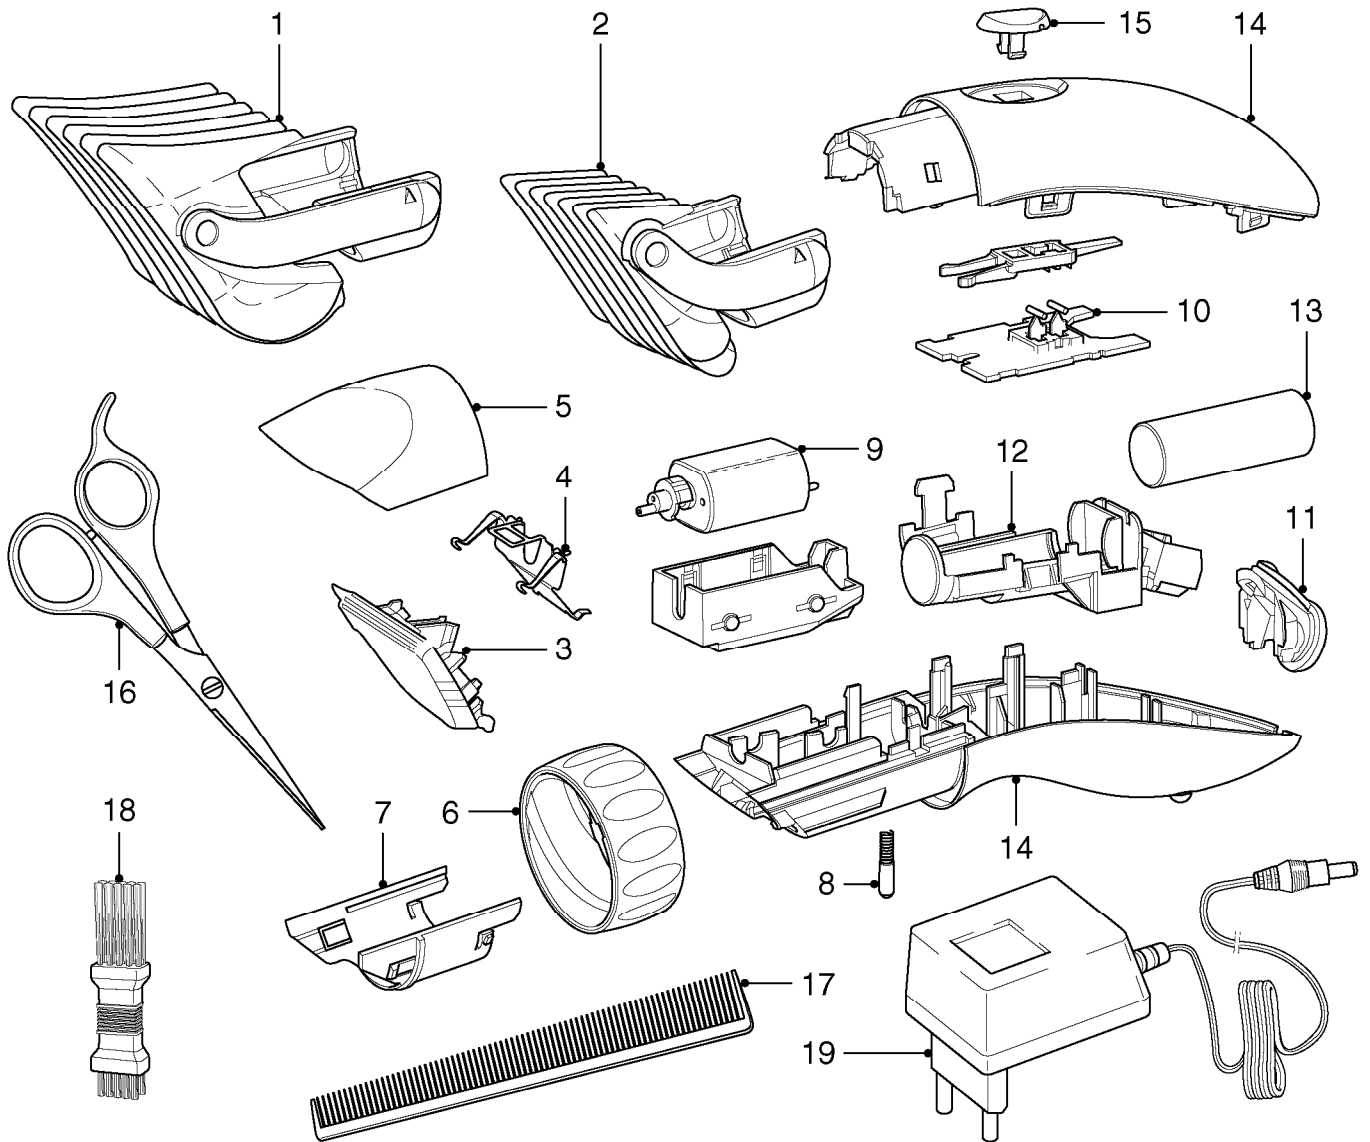

EXPLODED VIEW + PARTS LIST HQ-C 688

Pos	Description	Service code	Pos	Description	Service code
1	Large comb	4203 035 74070	14	Set housing sets NiCD	4203 035 74010
2	Small comb	4203 035 74080	15	ON/OFF knob	4203 035 74020
3	Cutter	4203 035 74060	16	Scissors	4822 690 30434
4	Trimmer clamp	4203 035 74050	17	Barbers comb	4822 690 30433
5	Cap	4203 035 73650	18	Cleaning brush	4822 479 30183
6	Zoom ring	4203 035 74030	19	Adapter EURO	4822 690 30441
7	Comb holder	4203 035 74040		Adapter UK	4822 690 30442
8	Zoom ring spring	4203 035 71380		Adapter USA	4822 690 30443
9	Motor	4203 035 73670		Adapter CND	4822 690 30444
10	PCB	4203 035 73680		Adapter JPN	4822 219 10148
11	Light ring	4203 035 73690		Adapter Australia	4822 219 10149
12	Battery holder	4203 035 73660		Adapter Taiwan	4822 219 10151
13	Battery NiCd	4822 138 10633		Adapter Korea	4822 219 10152
	Battery NiMh	4822 138 10584			