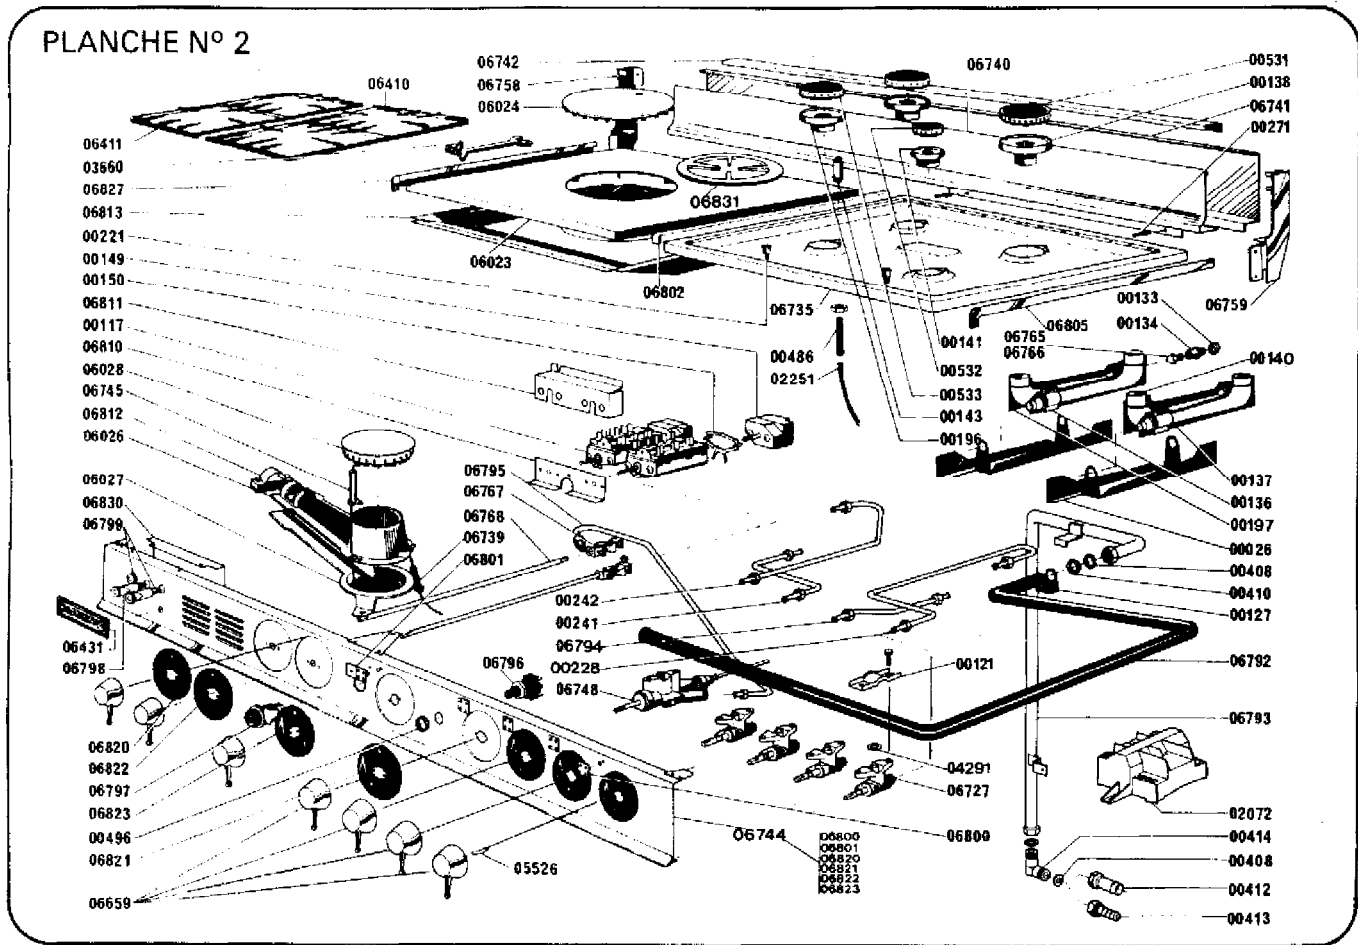

PLANCHE N° 1

PLANCHE N° 2

NOMENCLATURE PLANCHE N° 2

RÉF.	DÉSIGNATION	RÉF.	DÉSIGNATION
00026	Support corps de brûleur	06411	Grille acier émaillé gauche
00117	Commutateur four	06431	Sigle fonte
00121	Contre-bride de robinet	06659	Manette
00127	Equerre support avant	06727	Robinet de table
00133	Ecran PAL	06735	Table de travail
00134	Porte injecteur de table	06739	Thermocouple
00136	Bague réglage d'air	06740	Avant de dosseret
00137	Corps de brûleur de table UR	06741	Arrière de dosseret
00138	Tête de brûleur UR	06742	Dessus de dosseret
00140	Brûleur de table SR	06744	Tableau de bord assemblé
00141	Tête de brûleur SR	06745	Bougie avec fil
00143	Bougie d'allumage avec écrou	06748	Robinet thermostatique à sécurité
00149	Thermostat de four	06758	Flasque gauche
00150	Support thermostat four	06759	Flasque droit
00196	Tête de brûleur R	06765	Jeu d'injecteurs butane
00197	Corps de brûleur R	06766	Jeu d'injecteurs naturel
00221	Cuvette avec vis	06767	Cardan
00228	Tuyauterie brûleur SR	06768	Tringle
00241	Tuyauterie brûleur R	06792	Nourrice AV
00242	Tuyauterie brûleur R	06793	Tube vertical AR
00271	Pion de centrage table de travail	06794	Tuyauterie brûleur UR
00408	Joint d'étanchéité	06795	Tuyauterie brûleur sous plaque
00410	Contre écrou	06796	Bouton poussoir
00412	Olive gaz de ville	06797	Interrupteur éclairage four
00413	Olive gaz butane	06798	Voyant rouge
00414	Coude 1/2 mâle	06799	Voyant orange
00486	Gaine de bougie	06800	Plaquette synoptique
00496	Ecrou enjoliveur fixation inter	06801	Plaquette synoptique
00531	Chapeau de brûleur UR	06802	Séparation
00532	Chapeau de brûleur SR	06805	Enjoliveur droit de table
00533	Chapeau de brûleur R	06810	Equerre support commutateur
02072	Générateur 6 fils	06811	Ecran commutateur four
02251	Fils alimentation bougie	06812	Bague d'air
03660	Outil de manœuvre	06813	Défecteur
04291	Joint de robinet de table	06820	Collerette four turbine
05526	Clip de manette	06821	Collerette de table
06023	Dessus de cuisson	06822	Collerette four à convection naturelle
06024	Tampon dessus de cuisson	06823	Collerette brûleur sous plaque
06026	Brûleur sous plaque 1/2 coquille sup.	06827	Enjoliveur gauche de table
06027	Brûleur sous plaque 1/2 coquille inf.	06830	Ecran de voyant
06028	Chapeau de brûleur	06831	Grille fonte émaillée
06410	Grille acier émaillé droite		