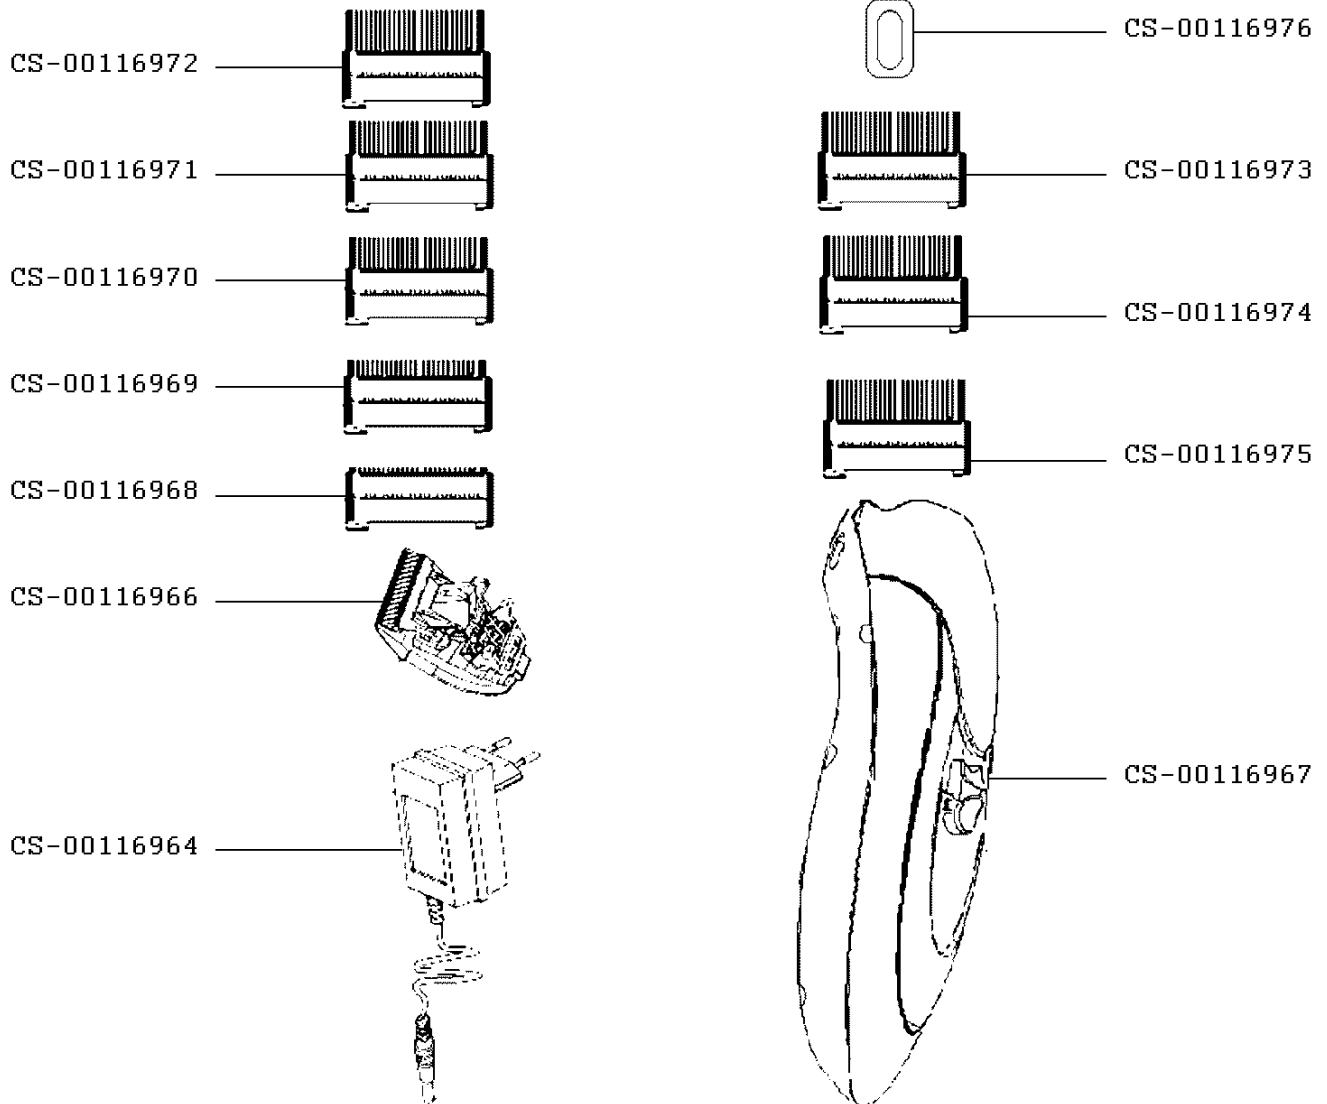

Rowenta

CORTAPELOS WET & DRY

TN5030D0/3M0

CREACIÓN
EDICIÓN

01/07/2009
24/07/2009

PÁGINA
1/1

PAÍS
BG

FAMILIA
XVII