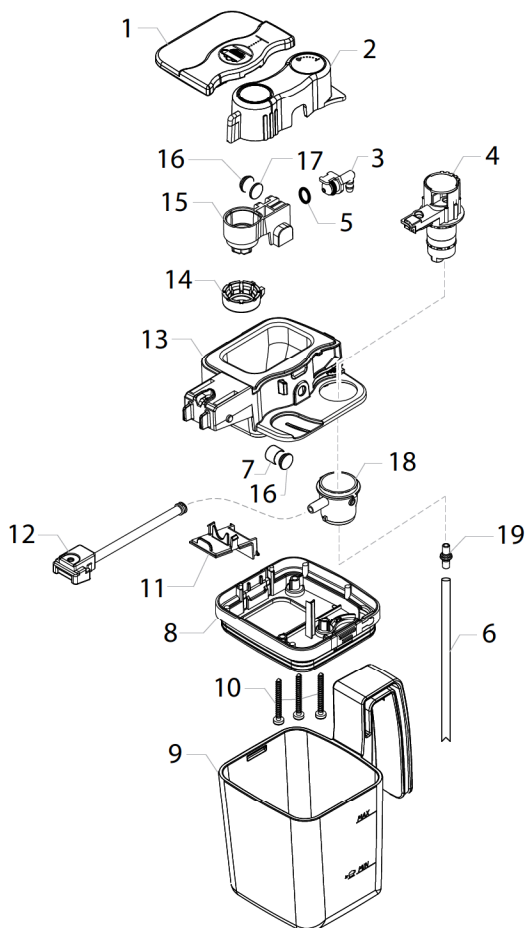

PHILIPS
Saeco

HD8753/04-06-11-12-15-19-23
HD8753/25-71-79
HD8753/81-82-83-84-87-88-89

CE

Cod.10004081-84-3884-4079-82-85-80
Cod.10004233-882875371010-5379300
Cod.10003987-4106-07-09-4228-4100-08

POS	CODE	12NC	DESCRIPTION	NOTE	POS	CODE	12NC	DESCRIPTION	NOTE
01	11030764	996530072653	MATT/BLACK CARAFE COVER PLUG NPR/T						
02	17000953	996530072647	MATT/BLK CARAFE CAPPUC.COVER V2 NPR/T						
03	17001194	996530069788	CARAFE STEAM OUTPUT CONNECT.NPR/T ASSY.						
04	17000843	996530069801	BLACK CARAFE CAPPUC.PIN NPR/T ASSY.						
05	NM01.028	996530059392	O-RING 106 SILICONE						
06	11027297	996530069794	SILICONE TUBE 3,5X6 L= 75 MM						
07	9.161.111	996530050555	MAGNET FOR FLOAT SUPERAUT.						
08	11030762	996530072645	MATT/BLACK LOWER COVER PART CARAFE NPR/T						
09	17001257	996530072938	TRANSP.CARAFE V3 NPR/T						
10	129914002	996530013165	SCREW TCB TORX 10 3,5X16 PLAST.ZN-B						
11		421944001291	BLK CARAFE REAR COVER INSERT V2 NPR/T						
12	17000585	996530069827	BLACK CARAFE MILK DISPENSER TUBE NPR/T						
13	11030761	996530072649	MATT/BLACK UPPER COVER PART CARAFE NPR/T						
14	17000822	996530069837	BLK CAPPUC.OUTPUT MILK CONN.CARAFE NPR/T						
15	17000489	996530069847	BLACK CARAFE CAPPUC.CASING NPR/T						
16	11014016	996530006968	SS.INSERT FOR MAGNET MYB9						
17	9.991.093	996530051816	MAGNET D=9,5 X H=1,5						
18	17001604	996530071934	BLACK CARAFE COVER BUSH V2 NPR/T						
19	17001362	996530068626	BLK MILK INTAKE TUBE CONNECT.INS.V2 RYL						
20	11030841	996530072643	TRANSP-MATT/BLK GEN.CARAFE NPR/T ASSY.