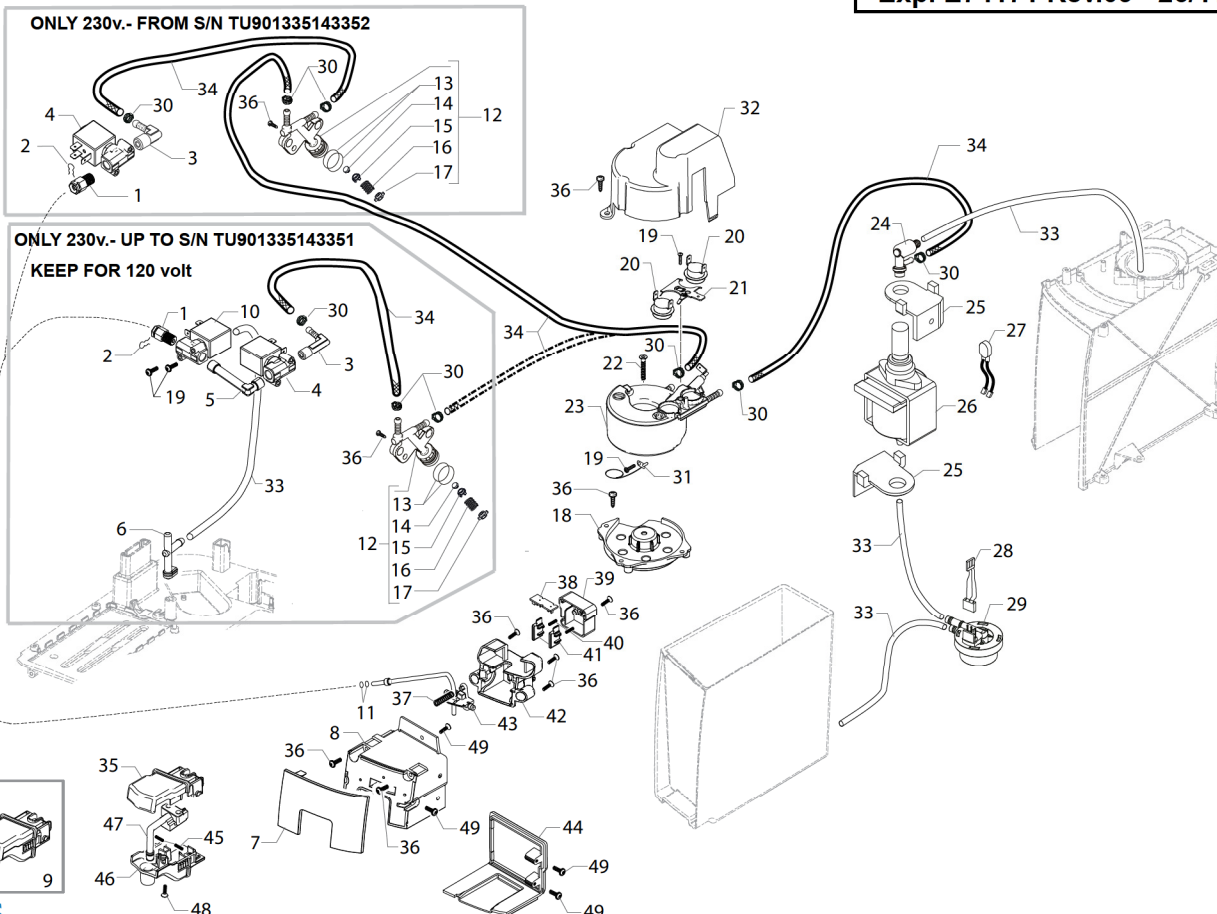

PHILIPS
Saeco

HD8753/04-06-11-12-15-19-23
HD8753/25-71-79
HD8753/81-82-83-84-87-88-89

CE

Cod.10004081-84-3884-4079-82-85-80
Cod.10004233-882875371010-5379300
Cod.10003987-4106-07-09-4228-4100-08

POS	CODE	12NC	DESCRIPTION	NOTE	POS	CODE	12NC	DESCRIPTION	NOTE
01	11030764	996530072653	MATT/BLACK CARAFE COVER PLUG NPR/T						
02	17000953	996530072647	MATT/BLK CARAFE CAPPUC.COVER V2 NPR/T						
03	17001194	996530069788	CARAFE STEAM OUTPUT CONNECT.NPR/T ASSY.						
04	17000843	996530069801	BLACK CARAFE CAPPUC.PIN NPR/T ASSY.						
05	NM01.028	996530059392	O-RING 106 SILICONE						
06	11027297	996530069794	SILICONE TUBE 3,5X6 L= 75 MM						
07	9.161.111	996530050555	MAGNET FOR FLOAT SUPERAUT.						
08	11030762	996530072645	MATT/BLACK LOWER COVER PART CARAFE NPR/T						
09	17001257	996530072938	TRANSP.CARAFE V3 NPR/T						
10	129914002	996530013165	SCREW TCB TORX 10 3,5X16 PLAST.ZN-B						
11		421944001291	BLK CARAFE REAR COVER INSERT V2 NPR/T						
12	17000585	996530069827	BLACK CARAFE MILK DISPENSER TUBE NPR/T						
13	11030761	996530072649	MATT/BLACK UPPER COVER PART CARAFE NPR/T						
14	17000822	996530069837	BLK CAPPUC.OUTPUT MILK CONN.CARAFE NPR/T						
15	17000489	996530069847	BLACK CARAFE CAPPUC.CASING NPR/T						
16	11014016	996530006968	SS.INSERT FOR MAGNET MYB9						
17	9.991.093	996530051816	MAGNET D=9,5 X H=1,5						
18	17001604	996530071934	BLACK CARAFE COVER BUSH V2 NPR/T						
19	17001362	996530068626	BLK MILK INTAKE TUBE CONNECT.INS.V2 RYL						
20	11030841	996530072643	TRANSP-MATT/BLK GEN.CARAFE NPR/T ASSY.						