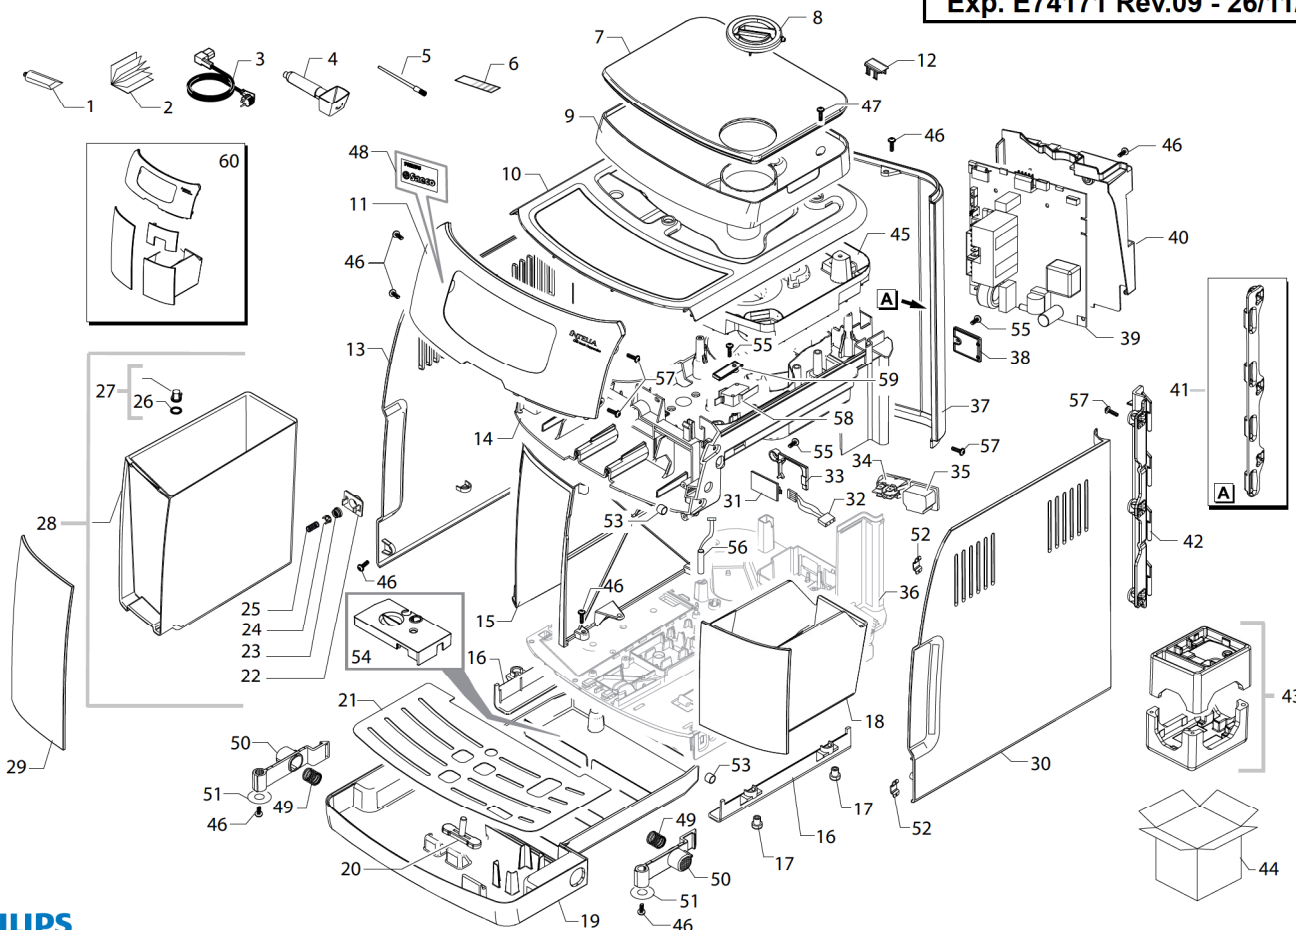

HD8753/04-06-11-12-15-19-23
 HD8753/25-71-79
 HD8753/81-82-83-84-87-88-89

Cod.10004081-84-3884-4079-82-85-80
 Cod.10004233-882875371010-5379300
 Cod.10003987-4106-07-09-4228-4100-08

POS	CODE	12NC	DESCRIPTION	NOTE	POS	CODE	12NC	DESCRIPTION	NOTE
25	11003672	996530001831	SS SPRING FOR WATER CONTAIN.VALVE P0049		39	11030735	996530072795	CPU+SW V2 NPR/T 120V ASSY.	HD8753/06-87
26	140328461	996530013571	OR ORM 0190-10 EPDM		40	421944017971	421944017971	BLK PWR/CPU BOARD PROTECTION V2 P0057	
27	224640200	996530029115	WHITE WATER CONTAINER EXT.FILTER ASSY.			421941200872	421941200872	GRY PWR/CPU BOARD PROTECTION P0057	HD8353/06-87
28	11026289	996530068674	NAT/GREY WATER CONTAINER NPR ASSY.		41	421944022751	421944022751	BLK HINGE FOR REAR CASING XSM	
29	NOT AVAILABLE		BLACK WATER TANK FRONT COVER NPR	SEE POS.60	42	421944022731	421944022731	BLK HINGE FOR DOOR RIGHT SIDE XSM	
			UP TO S/N TU901230124979		43	20007026	996530069832	KIT PS-E INSERT FOR BOX NPR/T	
			FROM S/N TU901230124980		44	421946005151	421946005151	DISPL.BOX DFX NPR/T-TM SAE INTEL.OTC	
11030535	996530072456	996530072456	MATT/BLACK WATER TANK FRONT COVER NPR			13001464	996530070392	DISPLAY BOX NPR/T PSA INTELIA CAPP.FE	CAPP.FE
			FROM S/N TU901230124980		45	421944002281	421944002281	BLK COFF.GRIND.SOUNDPROOFING COV/V2 NPR	
11028543	996530069811	996530069811	SPECCHIATO WATER TANK FRONT COVER NPR		46	12000450	996530007819	SCREW TCBR TORX 10 3,5X12 PLAST.ZN-N	
			UP TO S/N TU901230124979		47	129914002	996530013165	SCREW TCB TORX 10 3,5X16 PLAST.ZN-B	
11030558	996530072787	996530072787	SPECCHIATO WATER TANK FRONT COVER NPR		48	11025026	996530068191	ADHES.SILVER PLATE LOGO PHILIPS-SAECO	
			FROM S/N TU901230124980		49	11000759	996530000487	HOT WATER TUBE SPRING P124	
11028561	996530070361	996530070361	SS WATER TANK FRONT COVER NPR/HM ASSY.	CAPP.METAL	50	17001274	996530069806	BLACK DRIP TRAY LOCKING INSERT NPR/T	
11029853	996530072452	996530072452	G/ANT.WATER TANK FRONT COVER NPR	CAPP.ANTH	51	U207.004	996530062034	PLAIN WASHER 4,3X16 UNI 6592 GAL	
30	17000739	996530072473	MATT/BLACK RIGHT SIDE DOOR V2 NPR		52	11013220	996530069857	STEEL PLATE FOR DOOR MAGNET XSM	
31	11003232	996530001522	AS.CPU+SW WATER LEVEL SENSOR V2		53	9161.111	996530050555	MAGNET FOR FLOAT SUPERAUT.	
			WATER LEVEL SENSOR BOARD P124	120V	54	17000838	996530069839	BLACK DRIP TRAY COVER NPR/T	KEEP FOR 120v
32	421946000081	421946000081	3P.CONN.WATER LEVEL V2 CLP UL ASSY.					FOR 230v - UP TO S/N TU901335143351	
33	17001179	996530068749	BLK CAPACIT.SENSOR LOCKING INSERT NPR		55	129913202	996530013156	SCREW TCB TORX 10 3X8 PLAST.ZN-B	
34	242212625107	242212625107	SWI POW 2P 16A 250V FASTON IEC 1552 B		56	17800432	996530072785	2POLES CONNECT.SENSOR REED DOOR V2 G0053	KEEP FOR 120v
35	12001883	996530072437	CUP SOCKET V3 EN 60320 C 13	IF PRESENT				FOR 230v - UP TO S/N TU901335143351	
36	NOT AVAILABLE		BLK CASING BOTTOM V3A NPR/T		57	12001728	996530070321	SCREW TCBR TORX 10 3,5X12 PLAST.SS	
37	17001240	996530068714	MATT/BLACK REAR CASING NPR		58	12001890	996530073209	MICROSWITCH XG/V3D	
38	17001484	996530068728	MATT/BLK REAR CASING PROGRAM.INSERT NPR		59	17000064	996530067437	BLK CAPACIT.SENSOR DEADLOCK INSERT XSM	
39	11026677	996530069795	AS.CPU+SW NPR/T 230V	230V	60	421941307571	421941307571	KIT SPARES AESTH.ITEMS INTELIA CAPP.BK	
			UP TO S/N TU901228113257					UP TO S/N TU901230124979	
			CPU+SW V2 NPR/T 230V ASSY.	230V					
			FR. S/N TU901228113258 TO S/N TU901335143351						
			CPU+SW NPR/E V2 230V ASSY.	230V					
			HD8753/04-15-23-25						
			CPU+SW V3 NPR/E 230V ASSY.	230V					
			HD8753/11-12-19-71-81-82-83-84-88-89						
			FROM S/N TU901335143352						
39	11028197	996530071884	AS.CPU+SW NPR/T 120V	HD8753/06-87					
			UP TO S/N TU901228113257						