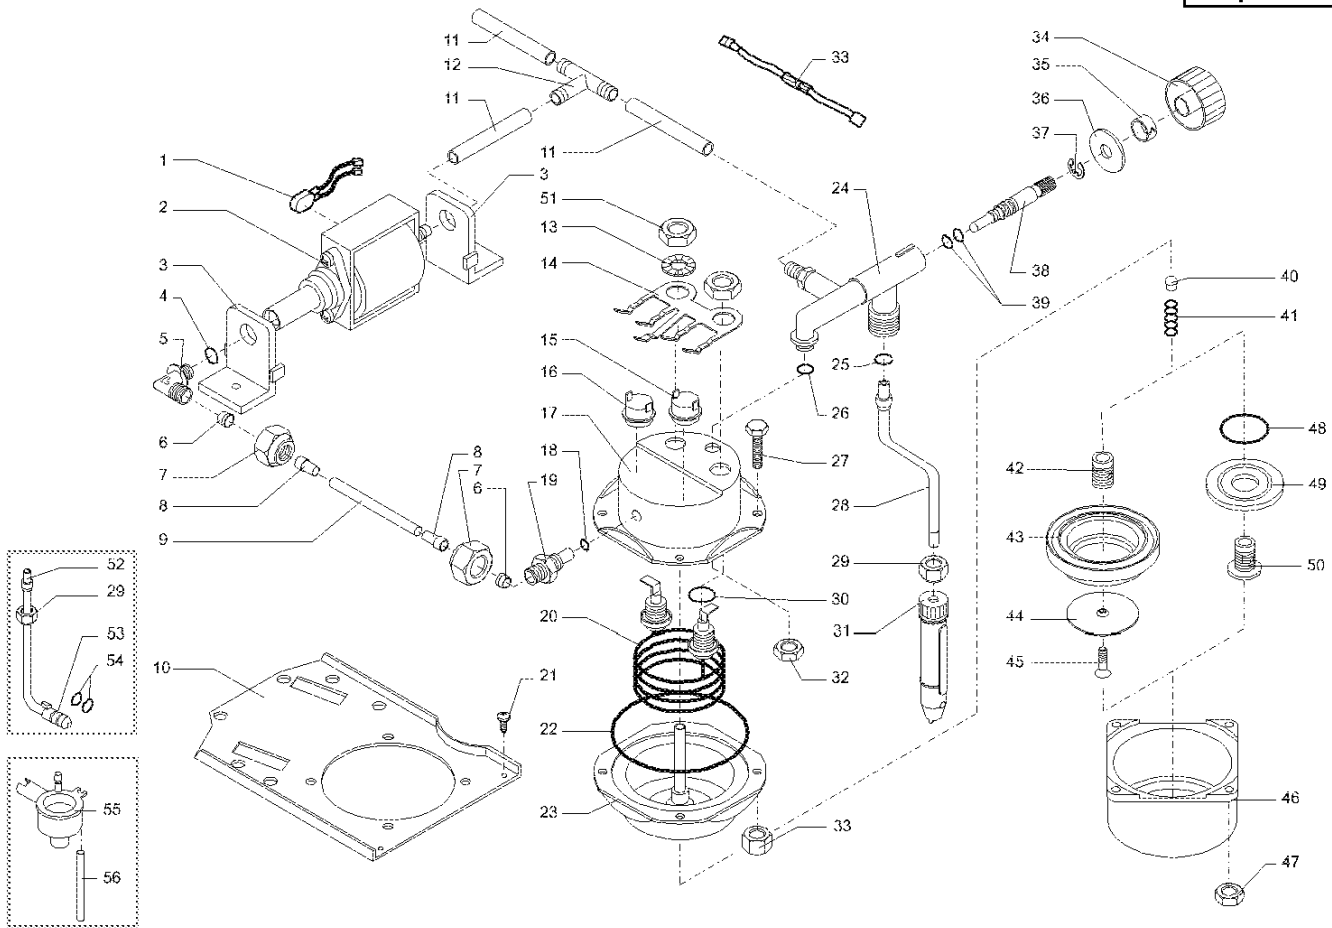

**Saeco** SIN 007

Rev. 12 - 11/09/03

TAVOLA 1b/2

**Saeco** SIN 007

Cod. 7 1 66

POS	CODICE	DESCRIZIONE	NOTE	POS	CODICE	DESCRIZIONE	NOTE
01	289200200	Ass. Termoprotettore T100-88 x UL		30	140322262	OR 2050 in silicone	
	289200100	Assieme termoprotettore		31	147430100	Pannarello bianco	
02	187721455	Pompa ULKA EAX5 120V		147430150	Pannarello nero		
	187720958	Pompa ULKA EX5 230V		32	123390520	Dado	
	187720954	Pompa ULKA EX5 100V		33	183402900	Cablaggio con termofusibile 152° C	
03	149181550	Supporto pompa		183405062	Cablaggio con termofusibile 152° C		120 V
04	140321961	Or 2031	EPDM	34	147711557	Pomello grigio chiaro	
05	127913620	Raccordo pompa 90°		147711563	Pomello grigio scuro		
06	121800420	Boccola ogiva		147711550	Pomello nero		
07	123460120	Dado per boccola		35	120460204	Attacco rapido	
08	121840120	Boccola per interno tubo		36	128170302	Rosetta 9 x 27 x 2	
09	149400100	Tubo teflon 4 x 6 in matassa		37	120350504	Anello elastico	
10	127530907	Piastra montaggio		38	120643520	Asta rubinetto	
11	149360200	Tubo silicone 4 x 8 in matassa		39	140321861	OR 2025	
12	147920300	Raccordo a T		40	149450588	Valvola silicone	
13	128311204	Rosetta UNI 8842 A12		41	126761518	Molla per valvola	
14	126833921	Molla ferma 2 termostati		42	129960820	Vite portavalvola	
15	189422000	Temostato 95°		43	145841500	Guarnizione	
	189421600	Temostato 92°	Cialde Royal	44	123741421	Doccia	
16	189425100	Temostato 127°		45	129854021	Vite TSP M4 x 8 UNI 7688	
17	122902121	Corpo superiore caldaia		46	220290300	Ass. anello	
18	140320762	OR 108 in silicone		220300100	Ass. anello portafiltro ser. lock		
19	127960920	Raccordo diritto		220300300	Ass. anello portafiltro ser. freccia + tacca		Giappone
20	188150351	Resistenza 120V - 900W		47	123160502	Dado M5 alto UNI 5587-68	
	188150354	Resistenza 100V		48	140322462	OR 2081 in silicone	Cialde Royal
	188150358	Resistenza 230V		49	127630321	Piattello inox D=50,5	Cialde Royal
21	129519003	Vite 4.8 x 9.5 DIN 7981	Nichelata	50	129961020	Vite ottone portavalvola	Cialde Royal
22	140322962	OR 176		51	123452000	Dado M12x1,25 H=4,5	
23	222890600	Corpo inferiore caldaia		52	229350508	Tubo vapore piegato 90°	
	222892000	Corpo inferior. caldaia	Cialde Royal	53	142270650	Canotto con fermo per cappuccinatore	
24	228455500	Rubinetto in ottone		54	140324461	OR Metrico 0060-20	EPDM
25	140321861	OR 2025		55	142520150	Ass. cappuccinatore nero	
26	140323062	OR 2043		56	149360400	Tubo silicone 3,5x6	Matassa in Kg
27	129680802	Vite TE M5 x 20 rondella incorporata					
28	229380508	Tubo vapore cromato con spruzzatore					
	129373508	Tubo vapore cromato					
29	123450408	Dado bloccaggio tubo vapore					