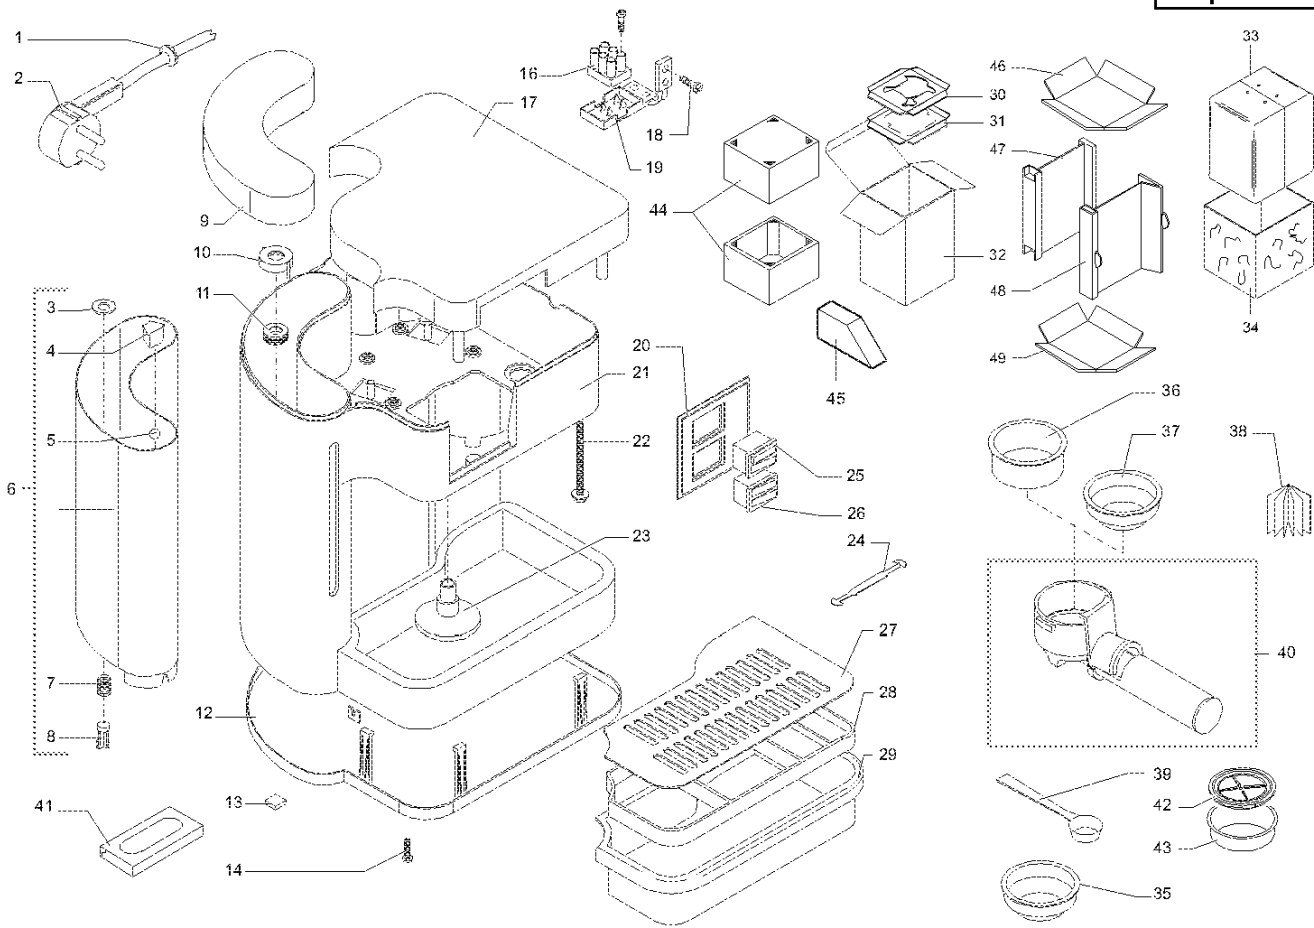

Saeco SIN 007

Cod. 7 1 66

POS	CODICE	DESCRIZIONE	NOTE	POS	CODICE	DESCRIZIONE	NOTE
31	177755700	Protezione inferiore cart. per scatola Idea		48	177764700	Protezione lat. ant. in cartone per scatola	Saeco Crema
32	178548900	Scatola litografata Saeco		49	177764600	Protezione inf. in cartone per scatola	Saeco Crema
	178557300	Scatola litografata Eduscho	Vers. Eduscho				
	178502600	Scatola fless. Idea Più					
	178506700	Scatola litografata Saeco Crema Plus					
	178513200	Scatola flessografata 2 col. Saeco Idea					
	178514500	Scatola flessografata Saeco Crema					
33	178691800	Scatola polistirolo per Idea Saeco					
34	174340200	Fascia litografata per Idea Saeco					
35	124650221	Filtro 2 tazze senza tacche					
	224650221	Filtro 2 tazze con tacche					
36	224650321	Filtro 1 tazza con tacche Jacobs					
37	124650121	Filtro 1 tazza senza tacche					
	224650121	Filtro 1 tazza con tacche					
38	165910600	Libretto istruzioni Saeco					
	165931200	Libretto istruzioni Eduscho	Vers. Eduscho				
	165939200	Libretto istruzioni	Vers. Cialde Royal				
	165891200	Libretto istruzioni Saeco	Vers. Crema Plus				
	165896004	Libretto istruzioni Saeco Sin 007	Tedesco				
39	146680159	Misurino grigio scuro					
	146680150	Misurino nero					
40	226550257	Portafiltro ottone 2002 grigio chiaro					
	226550250	Portafiltro ottone 2002 nero					
		[vedi tav. 2 2 655 02]					
	226551663	Portafiltro pres. meccanico grigio opaco					
	226551650	Portafiltro pres. meccanico nero					
		[vedi tav. 2 2 655 16 - 18]					
	226551750	Portafiltro nero completo	Vers. Eduscho				
		[vedi tav. 2 2 655 14 - 17]					
	226552750	Portafiltro nero completo	Vers. Cialde Royal				
		[vedi tav. 2 2 655 27]					
	226551951	Portafiltro press. mecc. All. cialde nero op.					
41	165851700	Istruzioni in videocassetta	Vers. Crema Plus				
42	145849762	Guarnizione per portafiltro cialde					
43	124652821	Filtro per cialde F. D=31 H=20,2 P=1,5 con gola					
44	177763800	Protezione inf./sup. scatola Idea / Junior					
45	175892500	Inserito in cartone per accessori					
46	177764500	Protezione sup. in cartone per scatola	Saeco Crema				
47	177764800	Protezione lat. post. in cartone per scatola	Saeco Crema				

Saeco SIN 007

Rev. 12 - 11/09/03

TAVOLA 1b/2