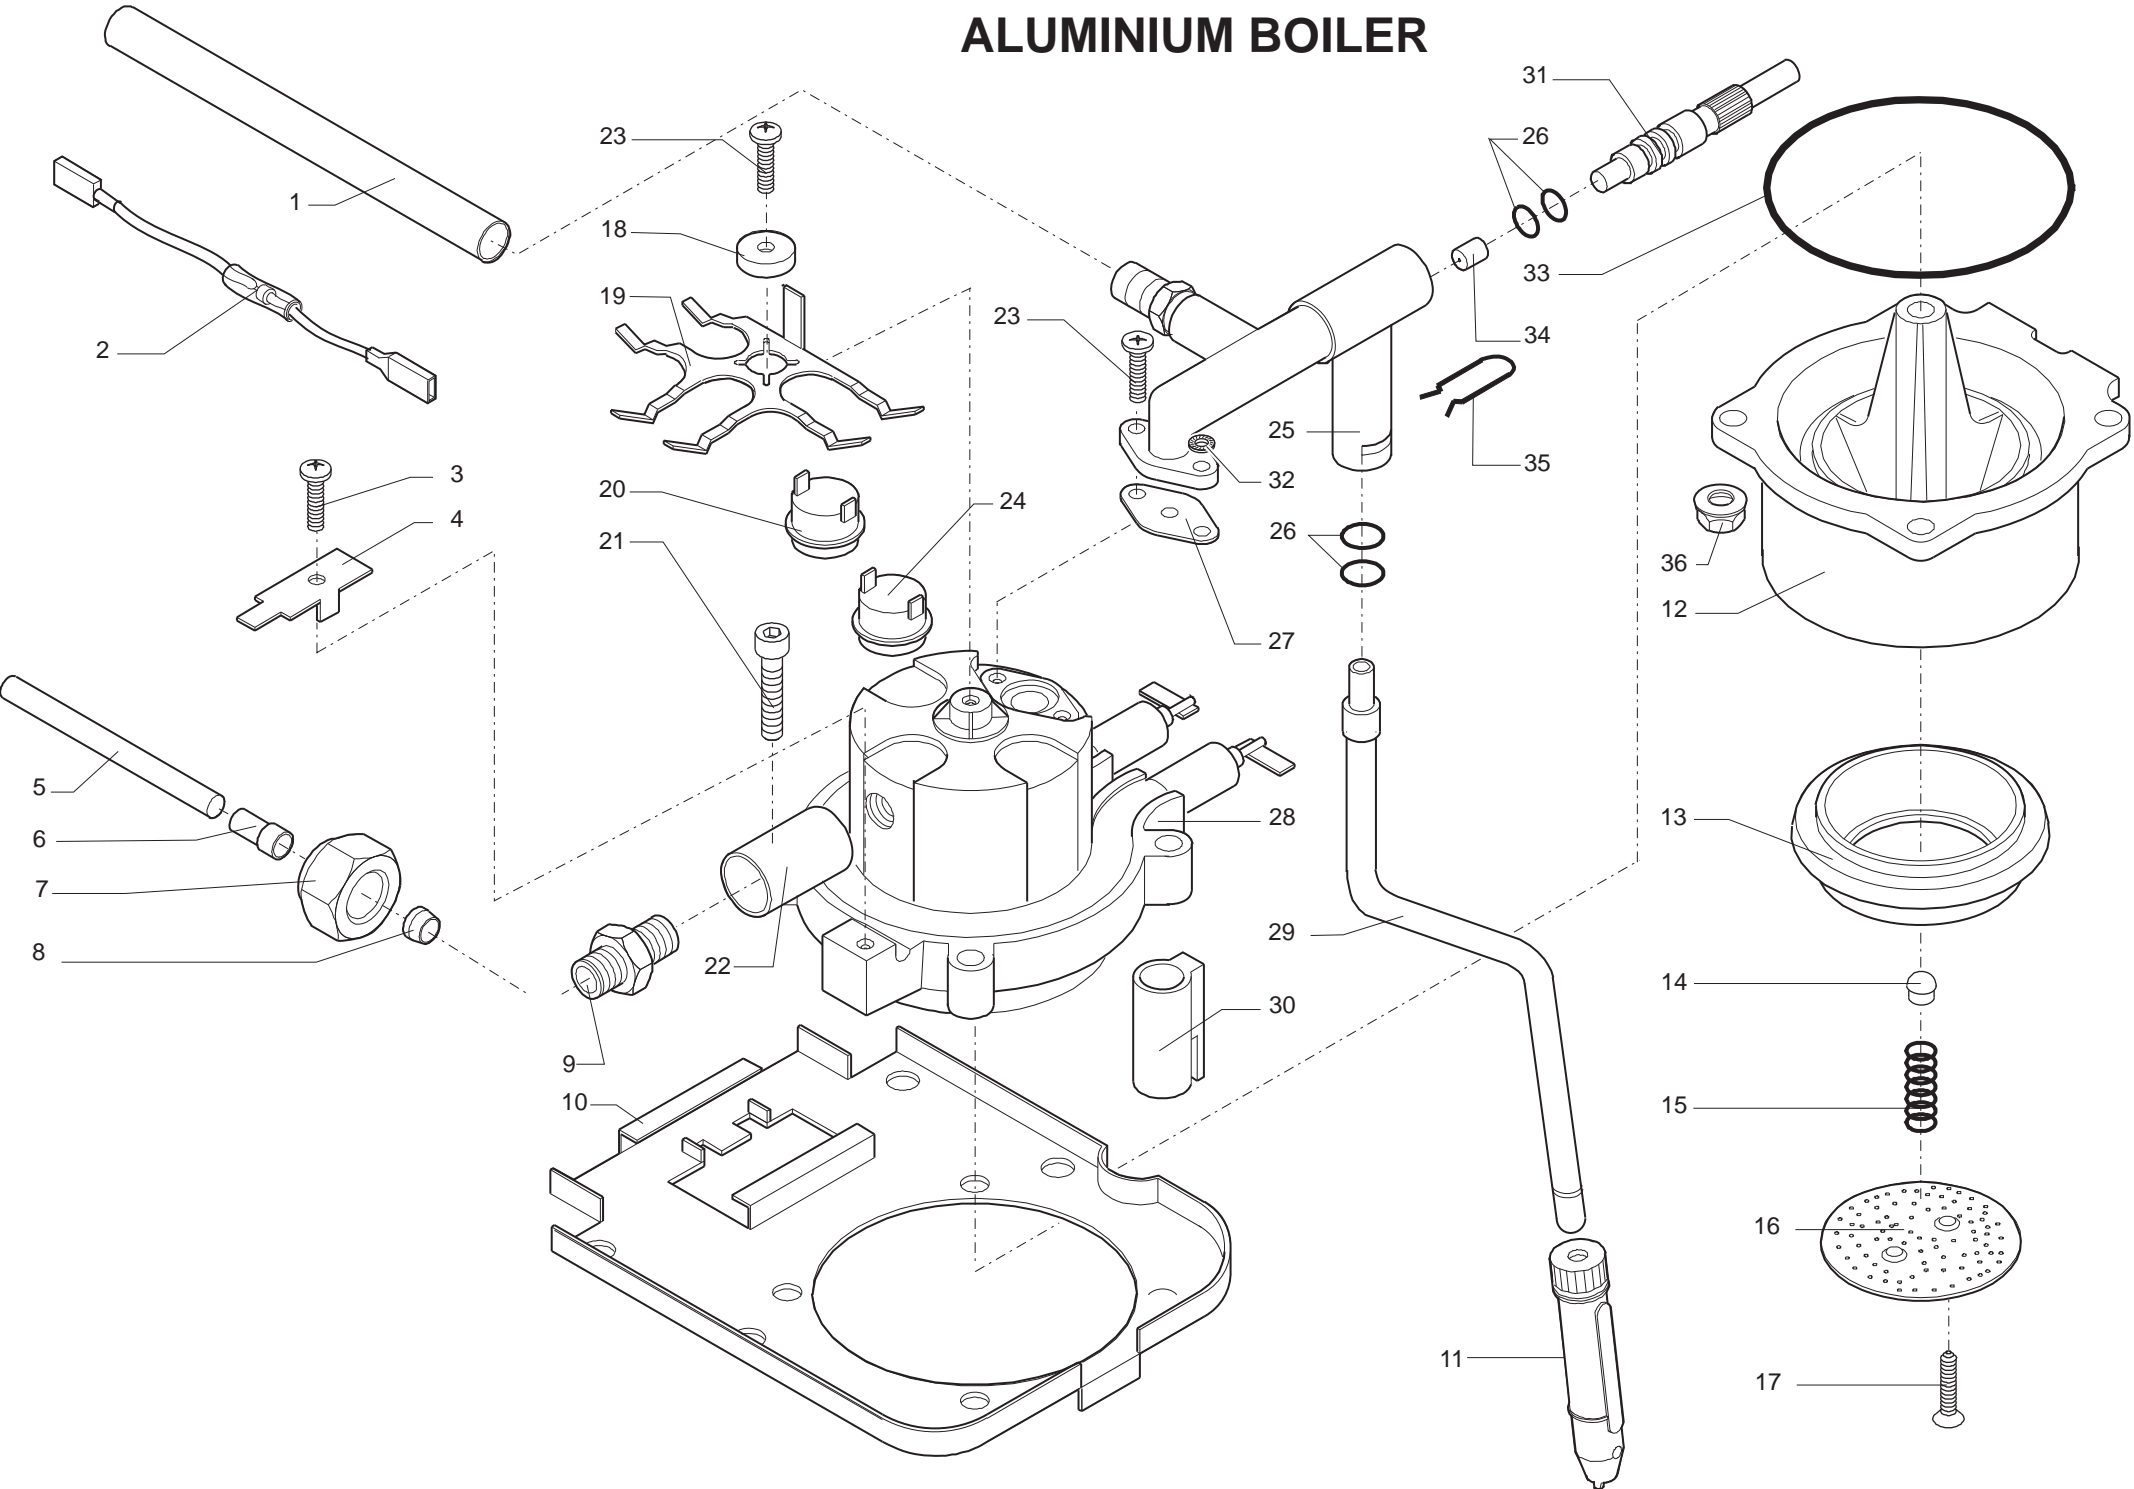

# ALUMINIUM BOILER

Pos	Artikel-Nr.	Beschreibung	Pos	Artikel-Nr.	Beschreibung
1	149360200	Siliconschlauch 5x8 70SR Metenware			
2	183430962	Verkabelung mit Feinsicherung braun 184°			
3	129573202	Schraube TCB M4X8 selbstschneidend			
4	126834202				
5	149400100	Teflonschlauch 4x6 Metenware			
6	11008877	Stützhülse Edelstahl (DE4XD3X10)			
7	9991.007	Sechskantmutter 1/8 GAS Mess. b=6			
8	121800420	Klemmhülse Teflonschlauch außen ø6mm			
9	11001481	Verschraubung 1/8"			
10	127533202	Montageplatte STE			
11	147430150	Milchschaumdüse schwarz			
12	222920300	Siebträgering Aluminium			
13	145845462	Siebhalterichtung, Alu-Boiler			
14	149450588	Silikonventil			
15	126770818	Druckfeder			
16	123741722	Sieb STE			
17	129580721	Schraube M3x8 DIN 912 Inox			
18	128171020	Fixierbuchse d=16mm Thermost.halterf			
19	126834921	Thermostathaltes. m. Schutzleitera.			
20	189425100	Thermostat 127°C Dampf			
21	129899102	Zylinderschraube M6x30 DIN 912 verz			
22	149360900	Silikonschlauch 10x1.9 Metenware			
23	129583102	Schraube M4X12			
24	189422000	Thermostat 95°C SATW. SUID			
25	228455300	Ventilkörper STE			
26	140321861	O-Ring 2025 EPDM			
27	145845362	Dichtungsflansch Dampfahn STE			
28	282901658	Thermoblock-Oberteil 230V Aluminium			
29	229380508	HWD - Rohr GC			
30	147754763	Verbrennungsschutz STE			
31	11001518	Ventilspindel f. Ventilhülse l=65.5			
32	128310404	Fächerscheibe A4.3 DIN 6798 verz.			
33	140325962	O-Ring 3212 Silicon			
34	141910764	Ventilhülse d=7mm, l=7mm, Teflon			
35	126764018	Haltefeder Dampfrohr			
36	123270102	Mutter M6 mit Ansatzflansch			