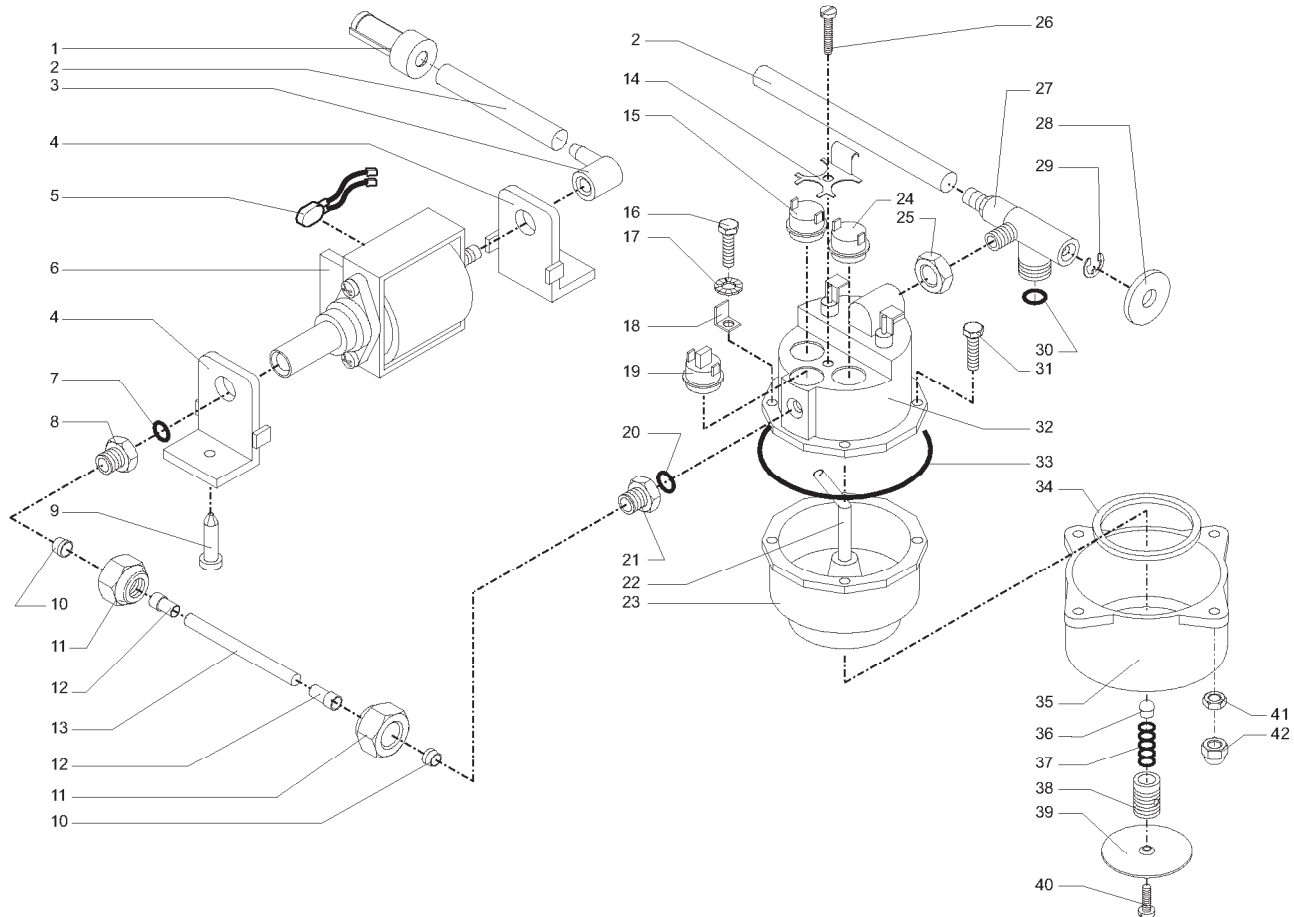

Saeco SIN 015

Rev. 09 - 18/03/04

TAVOLA 1/3

Saeco SIN 015 CALDAIA OTTONE

Cod. 7 1 17

POS	CODICE	DESCRIZIONE	NOTE	POS	CODICE	DESCRIZIONE	NOTE
01	144650100	Filtro in aspirazione		34	145840561	Guarnizione per sottocoppa	
02	149360500	Tubo silicone 5 x 8 in matassa		35	220290500	Ass. anello bloccaggio portaf.	
03	147920150	Raccordo a 90°		36	149450588	Valvola in silicone tenuta caldaia	
04	149181550	Supporto pompa		37	126761518	Molla per valvola tenuta caldaia	
05	289200100	Ass. termoprotettore		38	129960320	Vite porta valvola	
	289200200	Ass. termoprotettore UL		39	123740221	Doccia diametro 48	
06	187720958	Pompa Ulka 230V		40	129620221	Vite bloccaggio doccia	
	187721455	Pompa Ulka 120V		41	123160502	Dado M5 alto UNI 5587-68	Zincato
	187720954	Pompa Ulka 100V		42	123330120	Dado M5 cieco	
07	140321961	Or 2031	EPDM				
08	127962020	Raccordo dritto per pompa ULKA					
09	148050150	Rivetto in plastica					
10	121800420	Ogiva 6					
11	123460120	Dado					
12	121840120	Boccola					
13	149400100	Tubo teflon 4 x 6 in matassa					
14	226830200	Molla fermatermostati					
15	189425100	Termostato 127°					
16	129723002	Vite M5 x 27 UNI 5739	TE Zincata				
17	128310504	Rosetta 5 UNI 3703	Brunita				
18	186400100	Linguetta singola					
19	189428200	Termostato 175°					
20	140321462	Or 2018	Silicone				
21	127960320	Raccordo dritto					
22	129310720	Tubino per passaggio acqua					
23	222900200	Corpo inferiore caldaia					
24	189421600	Termostato 92°					
25	123390420	Dado 1/8 Gas H4.5	Ottone				
26	129764520	Vite M4 x 6 UNI 6107	TC Ottone				
27	228455200	As. rubinetto					
28	128170302	Rosetta 9 x 27 x 2	Zincata				
29	120350504	Anello el. bloccaggio alberi D=8 UNI 7434					
30	140321861	Or 2025	EPDM				
31	129681502	Vite M5 x 25 rondella incorporata	TE Zincata				
32	222890358	Corpo superiore 230V					
	222890351	Corpo superiore 110V					
33	140321262	Or 177 silicone					