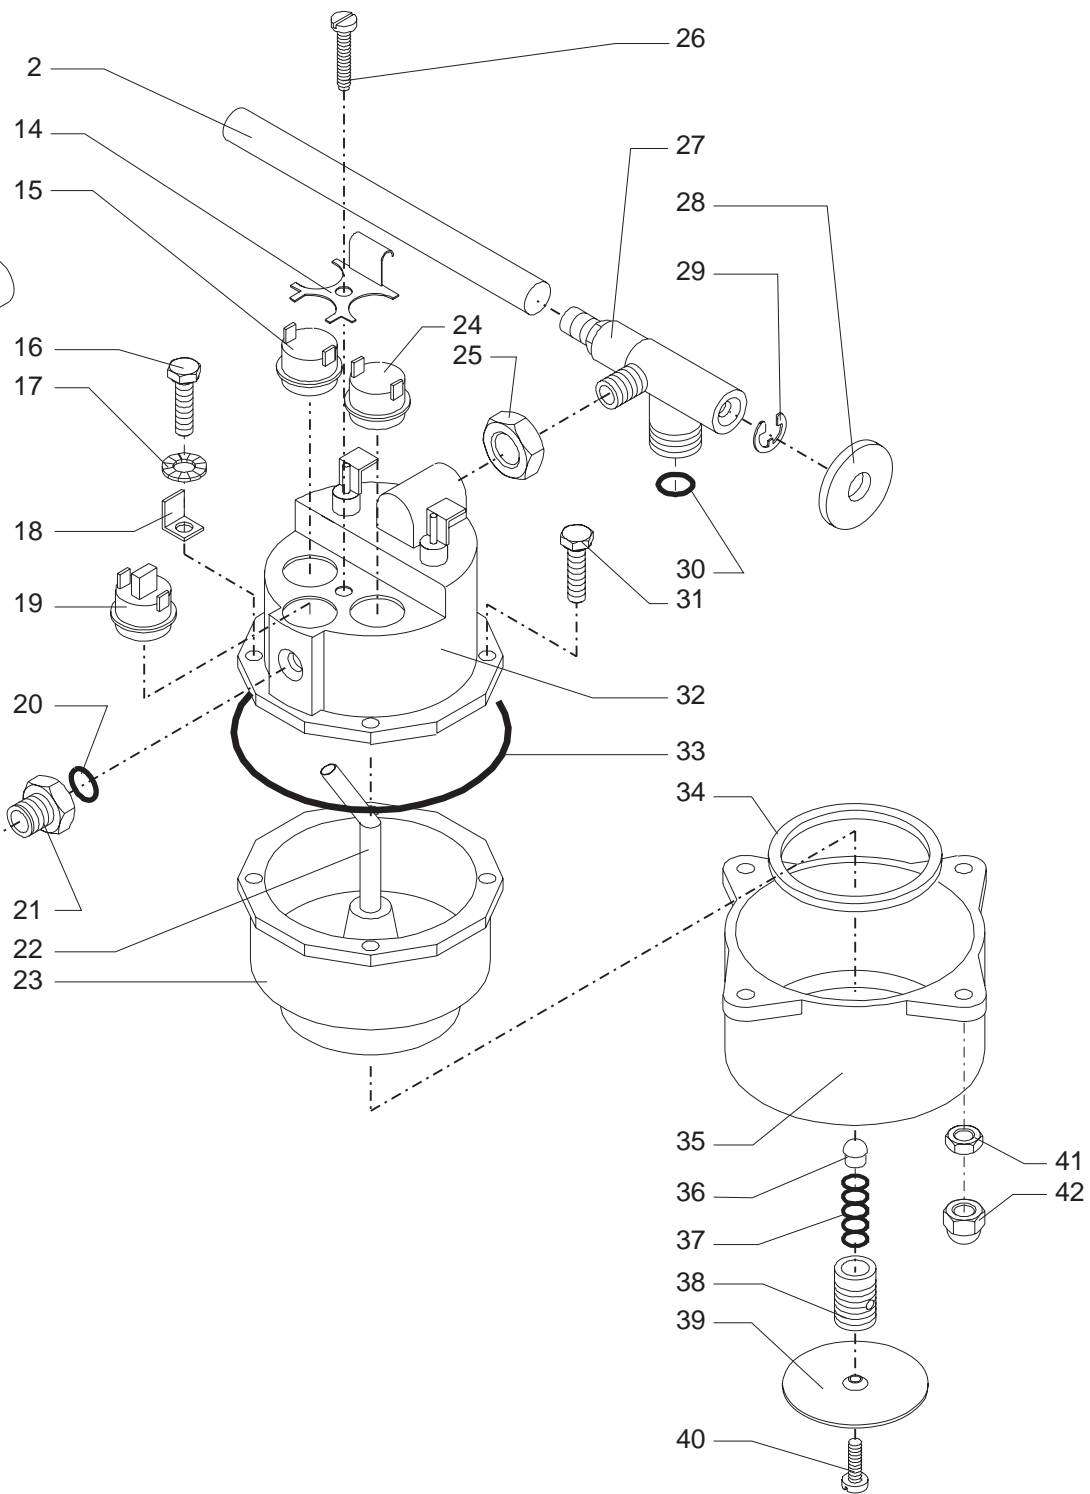

Pos	Artikel-Nr.	Beschreibung	Pos	Artikel-Nr.	Beschreibung
1	144650100	Wasserfilter Chic, AR, GC			
2	149360500				
3	147920150	Pumpenanschlußwinkel 90° weiß Ku			
4	149181550	Pumpenhalterung Ulka Pumpe			
5	289200100	Temperaturschutz 100°C ULKA-Pump			
5	289200200	Thermosicherung 100°C Ulka USA			
6	12000130				
6	12000140	Pumpe Ulka EX 5 230V/50HZ			
6	12000142				
7	140321961	O-Ring 2031 EPDM			
8	11001194	Raccord Ulka-Pumpe gerade ELC			
9	148050150	Rastbolzen d=9,5/5,5mm Kunststoff			
10	121800420	Klemmhülse Teflonschlauch außen			
11	123460120	"Sechskantmutter 1/8"" GAS Mess.			
12	11008877	Stützhülse messing (DE4XDI3X10)			
13	9971.015	Teflonschlauch 4x6 Meterware			
14	226830200	Thermostathaltefeder 3 Thermosta			
15	189425100	Thermostat 127°C Dampf			
16	129723002	Sechskantschr. M5x27 DIN 933 ver			
17	128310504	Fächerscheibe A5,3 DIN 6798 brün			
18	186400100	Schutzleiteranschluß Schraube M5			
19	189428200	Thermostat 175°C rückstellbar			
20	140321462	O-Ring 2018 Silikon			
21	127960320	Verschraubung Boileroberteil AR			
22	129310720	Rohr Heißwasser Boiler AR			
23	222900200	Thermoblock Unterteil groß			
24	189421600	Thermostat 92°C			
25	123390420	"Mutter 1/8"" H=4,5mm SA, VE, PR			
26	129764520	Zylinderschr. M4x6 DIN 84 m			
27	228455200	Ventilkörper kplt. Aroma Nero			
28	128170302	Fächerscheibe 9x27x2 verz.			
29	120350504	Wellensicherung d=8mm DIN 6799			
30	140321861				
31	129681502	Sechskantschr. M5x25 DIN 6921 ve			
32	222890355	Thermoblock Oberteil 120V			
32	222890358	Thermoblock Oberteil 230V			
33	140321262	O-Ring 177 Boiler SA, VE, P-Gerä			
34	145840561	Siebhalterdichtung			
35	220290500	Siebhalterführung Aluminium			
36	149450588	Silikonventil			
37	126761518	Ventilfeder Siebhalter			
38	11001504	Ventilschraube 4mm Bohrung			
39	123740221	Sieb ø48mm für Kleingeräte			
40	129854021	Schraube M4x8 Senkkopf			
41	123160502	Mutter M5 UNI 5587-68			
42	123330120	Hutmutter M5 DIN 1587 verchromt			