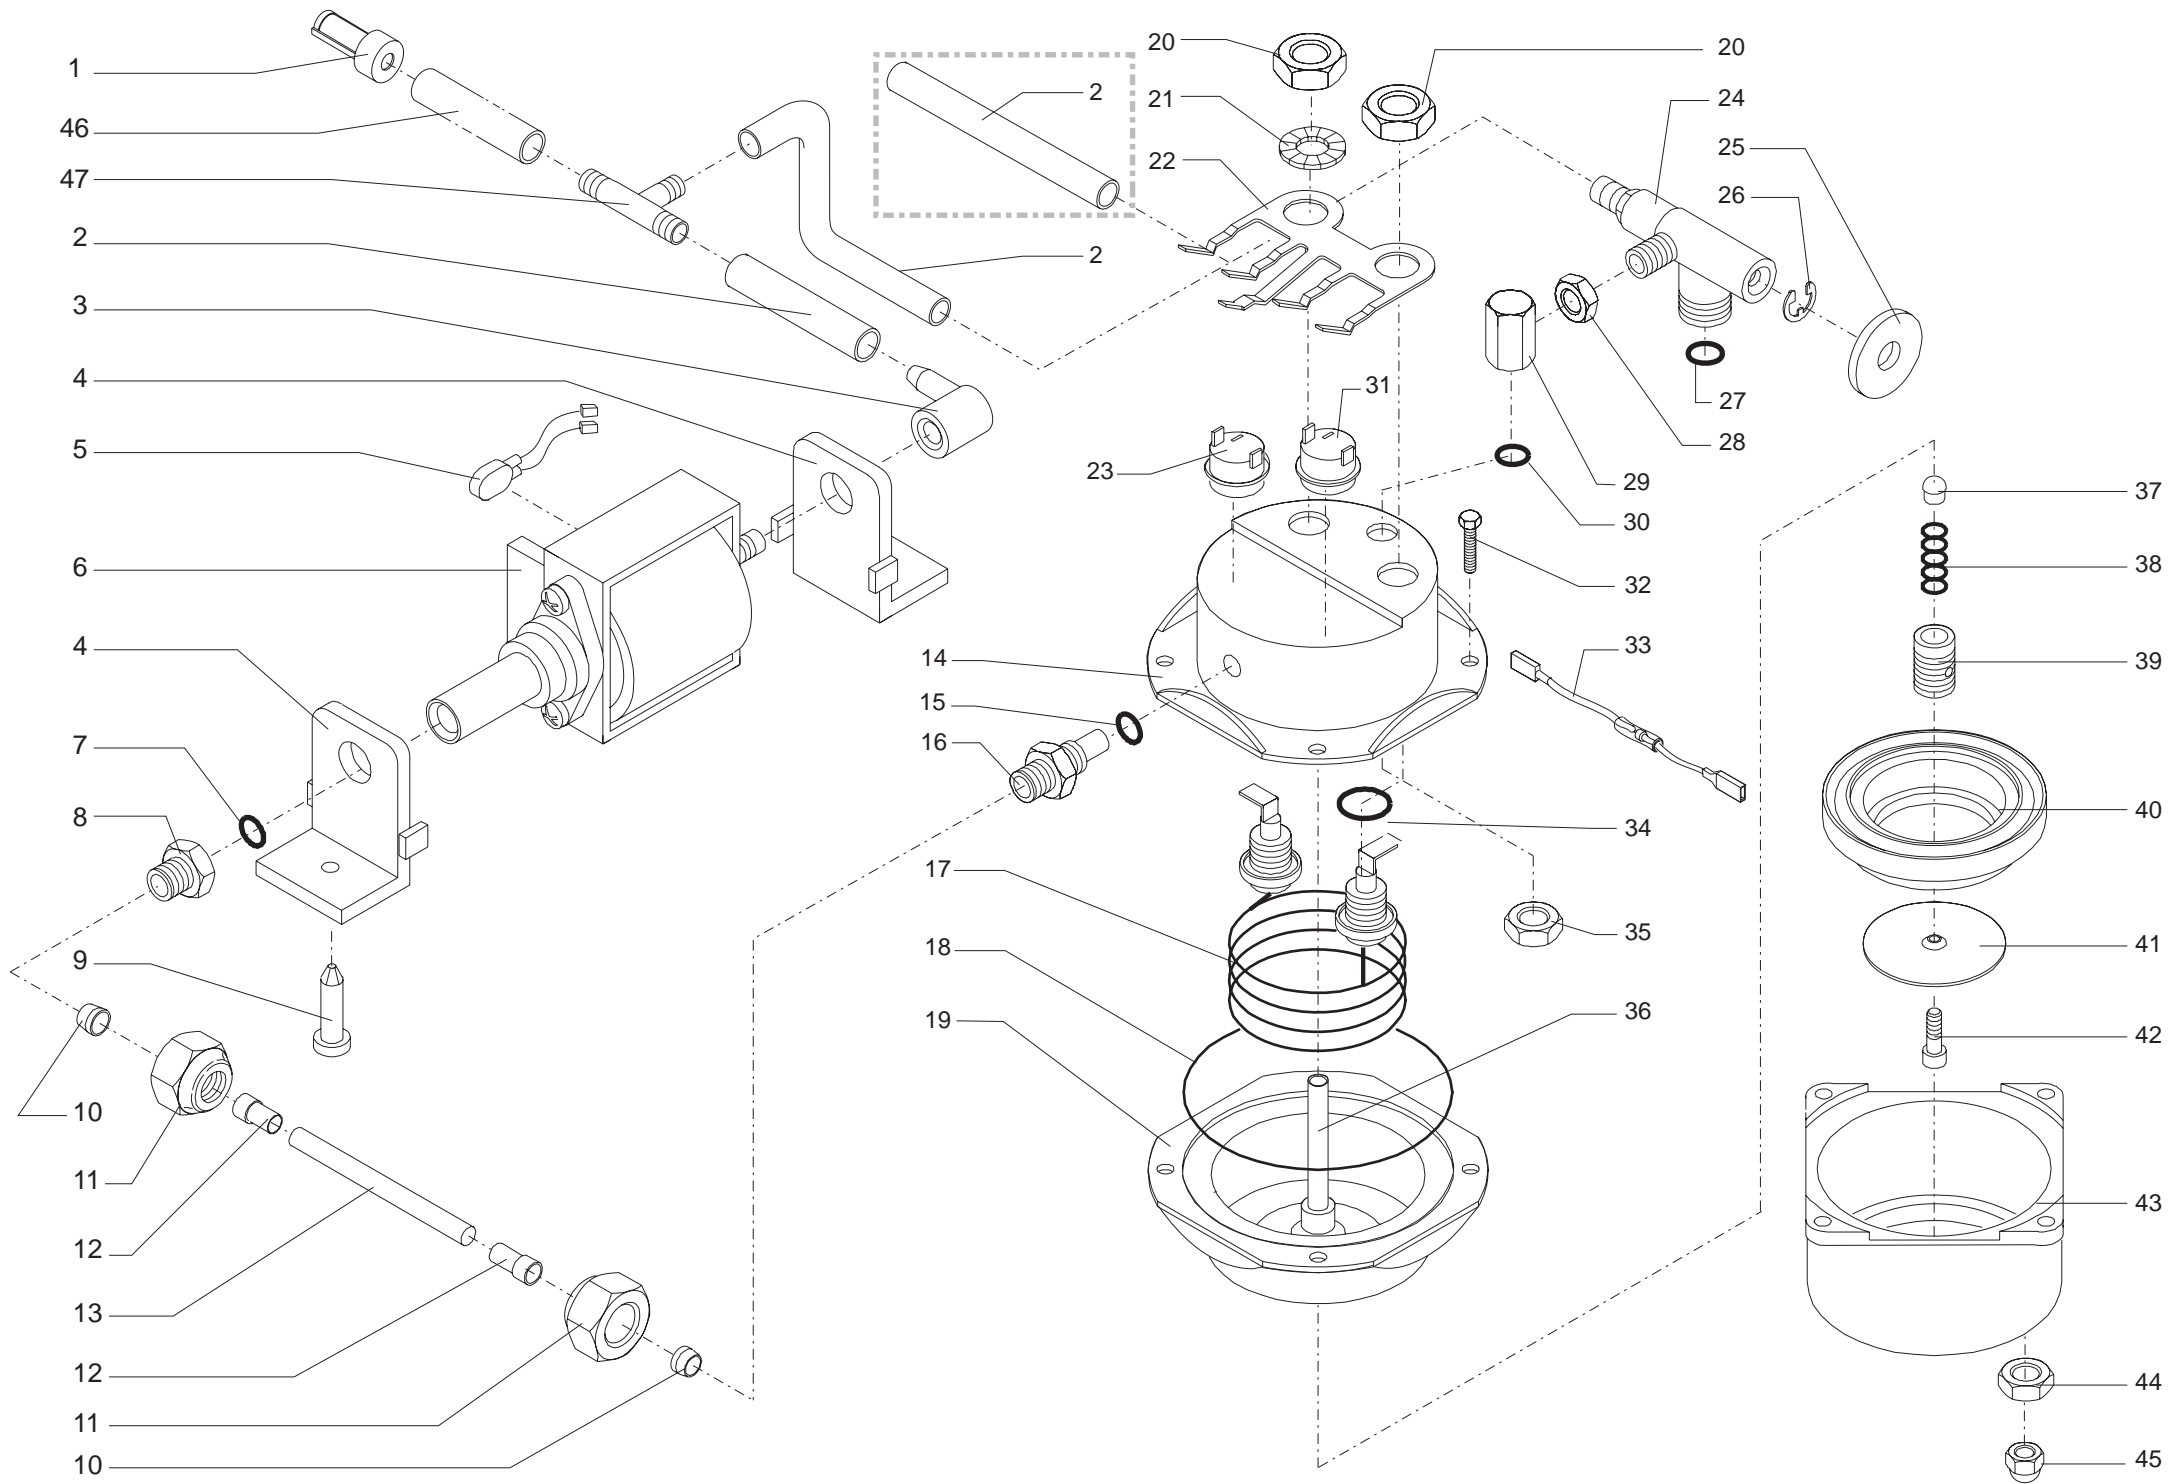

Pos	Artikel-Nr.	Beschreibung	Pos	Artikel-Nr.	Beschreibung
1	144650100	Wasserfilter Chic, AR, GC			
2	149360500				
3	147920150	Pumpenanschlußwinkel 90° weiß Ku			
4	149181550	Pumpenhalterung Ulka Pumpe			
5	289200100	Temperaturschutz 100°C ULKA-Pump			
5	289200200	Thermosicherung 100°C Ulka USA			
6	12000130				
6	12000140	Pumpe Ulka EX 5 230V/50HZ			
6	12000142				
7	140321961	O-Ring 2031 EPDM			
8	11001194	Raccord Ulka-Pumpe gerade ELC			
9	148050150	Rastbolzen d=9,5/5,5mm Kunststoff			
10	121800420	Klemmhülse Teflonschlauch außen			
11	123460120	"Sechskantmutter 1/8"" GAS Mess.			
12	11008877	Stützhülse messing (DE4XDI3X10)			
13	9971.015	Teflonschlauch 4x6 Meterware			
14	226830200	Thermostathaltefeder 3 Thermosta			
15	189425100	Thermostat 127°C Dampf			
16	129723002	Sechskantschr. M5x27 DIN 933 ver			
17	128310504	Fächerscheibe A5,3 DIN 6798 brün			
18	186400100	Schutzleiteranschluß Schraube M5			
19	189428200	Thermostat 175°C rückstellbar			
20	140321462	O-Ring 2018 Silikon			
21	127960320	Verschraubung Boileroberteil AR			
22	129310720	Rohr Heißwasser Boiler AR			
23	222900200	Thermoblock Unterteil groß			
24	189421600	Thermostat 92°C			
25	123390420	"Mutter 1/8"" H=4,5mm SA, VE, PR			
26	129764520	Zylinderschr. M4x6 DIN 84 m			
27	228455200	Ventilkörper kplt. Aroma Nero			
28	128170302	Fächerscheibe 9x27x2 verz.			
29	120350504	Wellensicherung d=8mm DIN 6799			
30	140321861				
31	129681502	Sechskantschr. M5x25 DIN 6921 ve			
32	222890355	Thermoblock Oberteil 120V			
32	222890358	Thermoblock Oberteil 230V			
33	140321262	O-Ring 177 Boiler SA, VE, P-Gerä			
34	145840561	Siebhalterdichtung			
35	220290500	Siebhalterführung Aluminium			
36	149450588	Silikonventil			
37	126761518	Ventilfeder Siebhalter			
38	11001504	Ventilschraube 4mm Bohrung			
39	123740221	Sieb ø48mm für Kleingeräte			
40	129854021	Schraube M4x8 Senkkopf			
41	123160502	Mutter M5 UNI 5587-68			
42	123330120	Hutmutter M5 DIN 1587 verchromt			