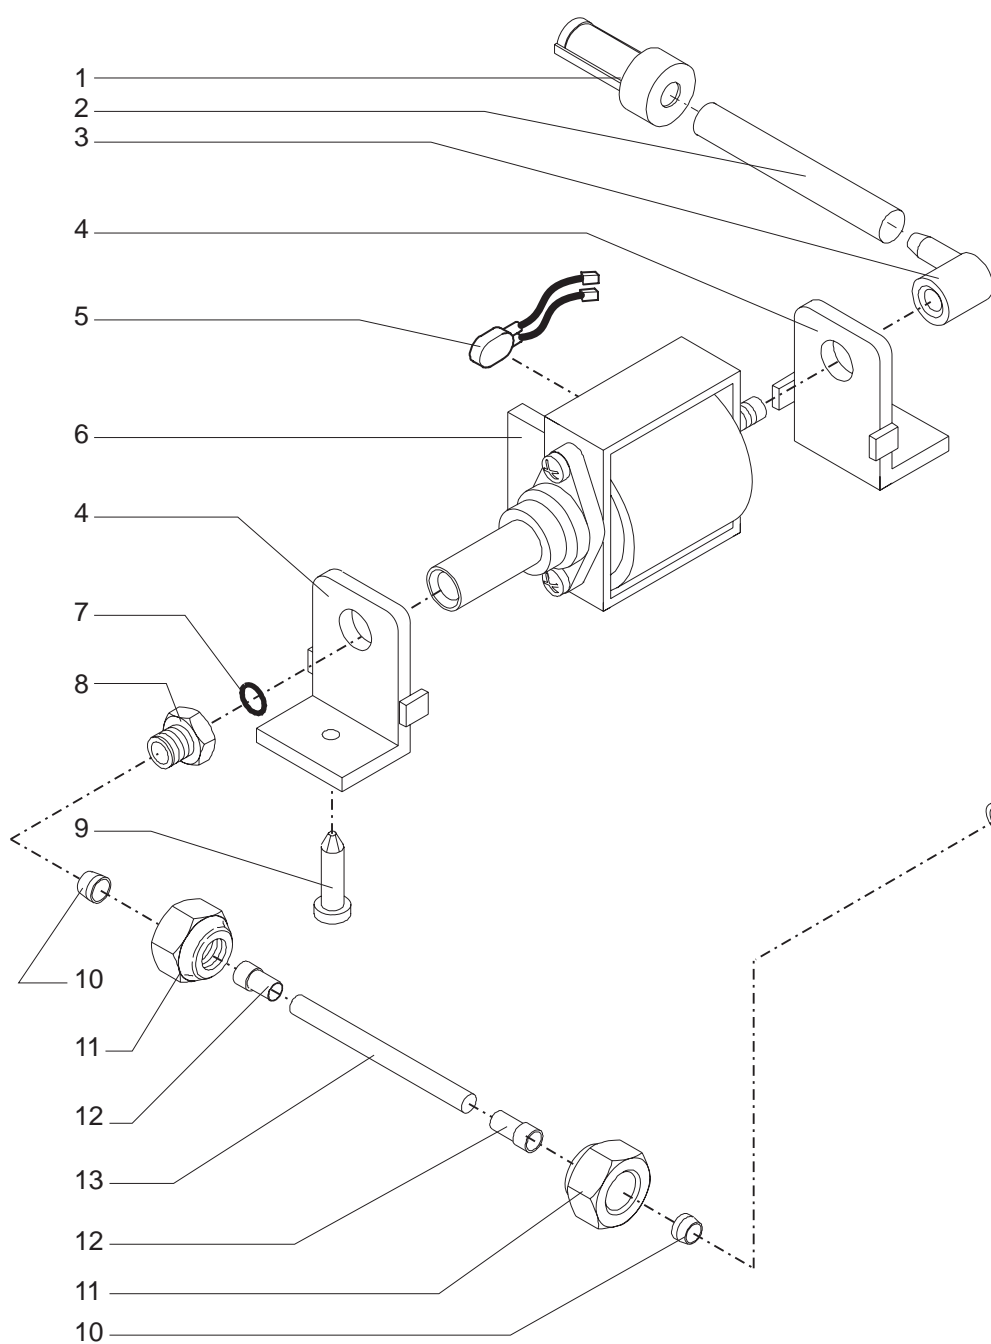

Pos	Artikel-Nr.	Beschreibung	Pos	Artikel-Nr.	Beschreibung
1	144650100	Wasserfilter Chic, AR, GC			
2	149360500				
3	147920150	Pumpenanschlußwinkel 90° weiß Ku			
4	149181550	Pumpenhalterung Ulka Pumpe			
5	289200100	Temperaturschutz 100°C ULKA-Pump			
5	289200200	Thermosicherung 100°C Ulka USA			
6	12000130				
6	12000140	Pumpe Ulka EX 5 230V/50HZ			
6	12000142				
7	140321961	O-Ring 2031 EPDM			
8	11001194	Raccord Ulka-Pumpe gerade ELC			
9	148050150	Rastbolzen d=9,5/5,5mm Kunststoff			
10	121800420	Klemmhülse Teflonschlauch außen			
11	123460120	"Sechskantmutter 1/8"" GAS Mess.			
12	11008877	Stützhülse messing (DE4XDI3X10)			
13	9971.015	Teflonschlauch 4x6 Meterware			
14	226830200	Thermostathaltefeder 3 Thermosta			
15	189425100	Thermostat 127°C Dampf			
16	129723002	Sechskantschr. M5x27 DIN 933 ver			
17	128310504	Fächerscheibe A5,3 DIN 6798 brün			
18	186400100	Schutzleiteranschluß Schraube M5			
19	189428200	Thermostat 175°C rückstellbar			
20	140321462	O-Ring 2018 Silikon			
21	127960320	Verschraubung Boileroberteil AR			
22	129310720	Rohr Heißwasser Boiler AR			
23	222900200	Thermoblock Unterteil groß			
24	189421600	Thermostat 92°C			
25	123390420	"Mutter 1/8"" H=4,5mm SA, VE, PR			
26	129764520	Zylinderschr. M4x6 DIN 84 m			
27	228455200	Ventilkörper kplt. Aroma Nero			
28	128170302	Fächerscheibe 9x27x2 verz.			
29	120350504	Wellensicherung d=8mm DIN 6799			
30	140321861				
31	129681502	Sechskantschr. M5x25 DIN 6921 ve			
32	222890355	Thermoblock Oberteil 120V			
32	222890358	Thermoblock Oberteil 230V			
33	140321262	O-Ring 177 Boiler SA, VE, P-Gerä			
34	145840561	Siebhalterdichtung			
35	220290500	Siebhalterführung Aluminium			
36	149450588	Silikonventil			
37	126761518	Ventilfeder Siebhalter			
38	11001504	Ventilschraube 4mm Bohrung			
39	123740221	Sieb ø48mm für Kleingeräte			
40	129854021	Schraube M4x8 Senkkopf			
41	123160502	Mutter M5 UNI 5587-68			
42	123330120	Hutmutter M5 DIN 1587 verchromt			