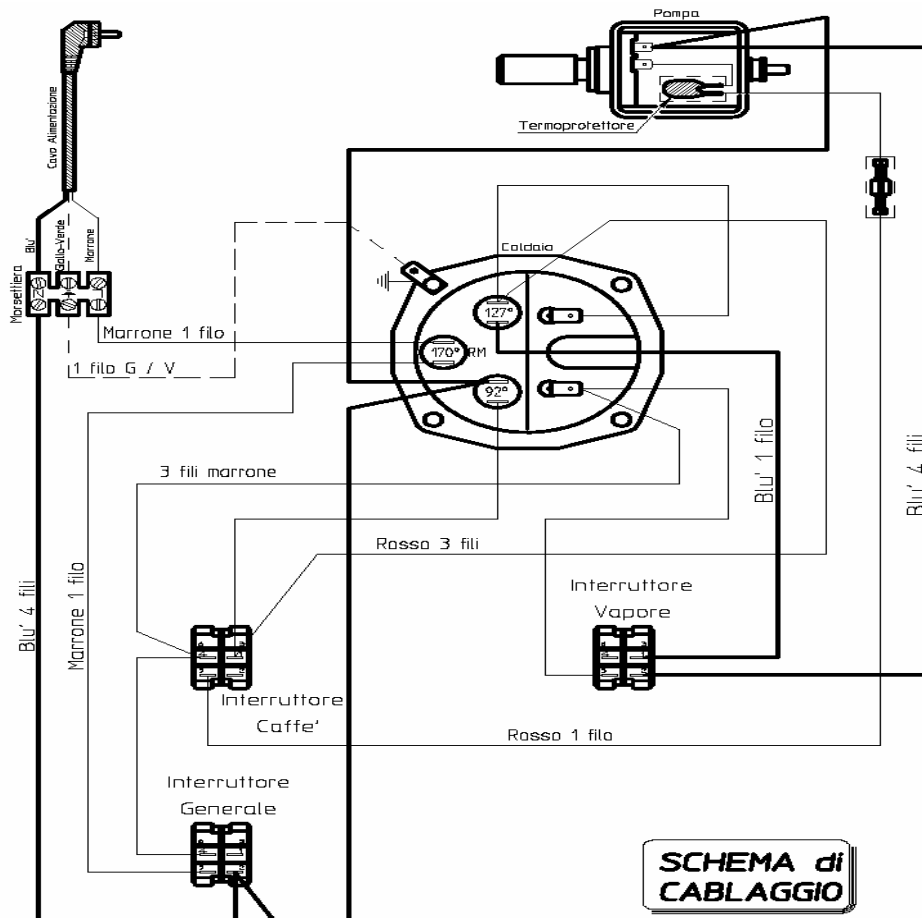

Verdrahtungsplan :

SCHEMA di CABLAGGIO