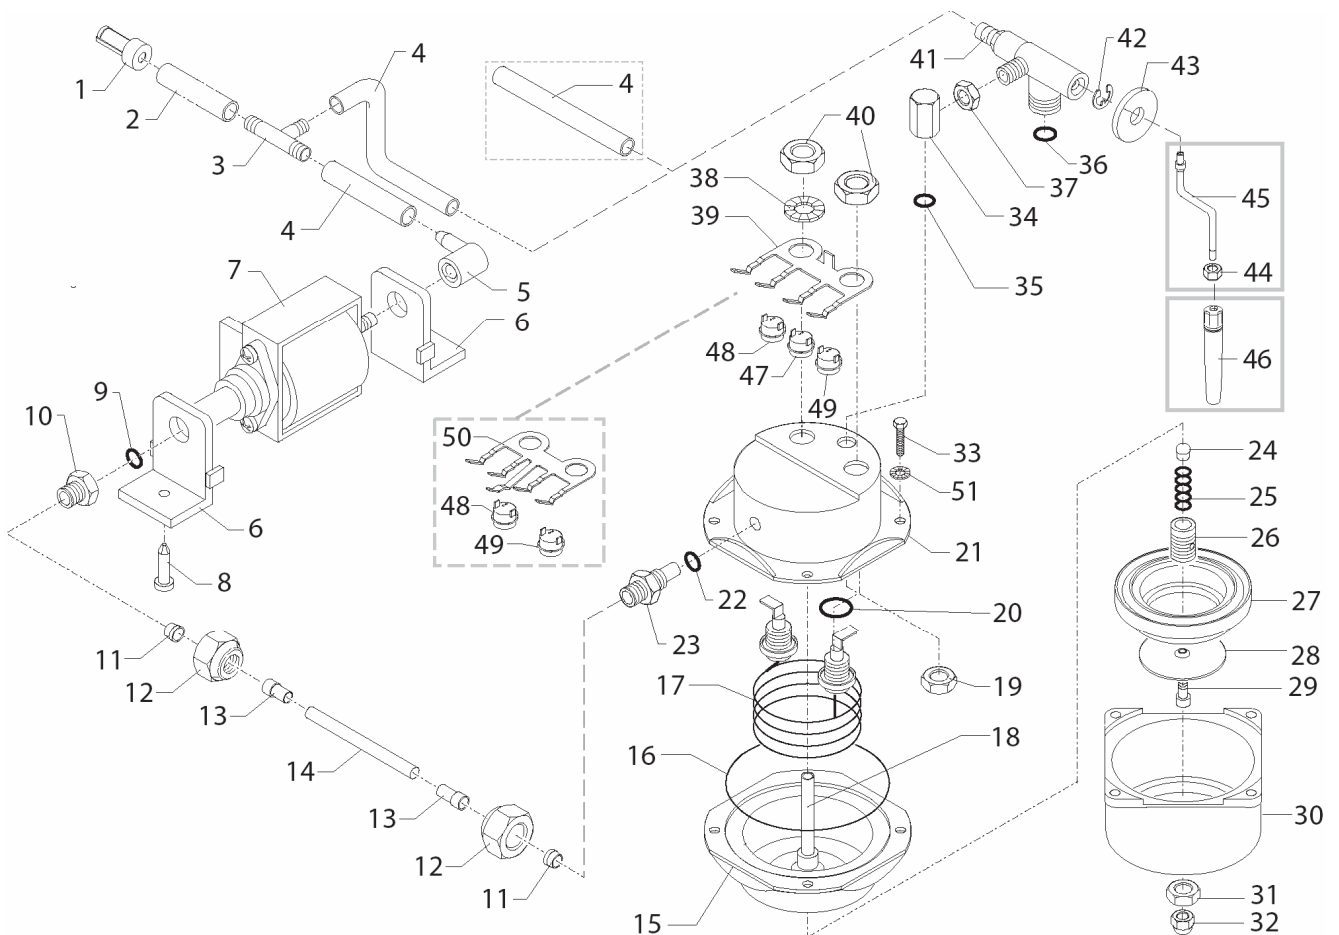

Pos.	Art.-Nr.	Bezeichnung

1	144650100	Ansaugfilter
2	149360200	Siliconschlauch 5x8 Meterware
3	147920300	Raccord T-Form Kunststoff
4	JS01.022	Siliconschlauch 5x10 TX1 meterware
5	147920150	Gummiraccord 90° Pumpe natur
6	149181550	Pumpenhalterung Ulka Pumpe
7	12000140	Pumpe Ulka EX 5 230V/50HZ
8	148050150	Rastbolzen d=9,5/5,5mm Kunststoff
9	140321961	O-Ring 2031 EPDM
10	11001194	Raccord Ulka-Pumpe gerade ELC
11	121800420	Klemmhülse d=6mm messing
12	123460120	Sechskantmutter 1/8" GAS Mess. b=6
13	121840120	Stützhülse d=4mm messing
14	149400100	Teflonschlauch 4x6 Meterware
15	222891400	Thermoblock-Unterteil
16	140322962	O-Ring 176 Silicon
17	188150158	Heizschlange 230V / 900W
18	129310920	Innenrohr Thermoblock
19	123390109	Mutter 1/8" gas
20	140322262	O-Ring 2050 Silicon
21	122902121	Thermoblock Oberteil inox
22	140320762	O-Ring 108 Silicon
23	127960903	Raccord gerade zu Boiler
24	149450588	Silikonventil
25	126761518	Ventilfeder Siebhalter
26	11001196	Ventilschraube
27	145841500	Anpressdichtung Siebhalterführung
28	123741421	Brühsieb, d=48mm
29	129854021	Senkschraube M4x8 DIN 965 INOX
30	120281000	Siebhalterführung Aluminium
31	123160502	Sechskantmutter M5 DIN 934 verz.
32	123330120	Hutmutter M5 DIN 1587 verchromt
33	129680802	Sechskantschraube M5x20 DIN 6921

Pos.	Art.-Nr.	Bezeichnung

34	11001193	Anschlußverschraubung Samba Boiler
35	140323062	O-Ring 2043 Silicon
36	140321861	O-Ring 2025 EPDM
37	123390420	Sechskantmutter 1/8"GAS h=4,5mmSw13
38	128311204	Fächerscheibe A12 DIN 6798 brün.
39	126836321	Thermostathaltefeder 3 Thermostate
40	123452000	Sechskantmutter M12x1,25 DIN 431
41	228455200	Ventilkörper kplt. Aroma Nero
42	128170302	Fächerscheibe 9x27x2 verz.
43	120350504	Wellensicherung d=8mm DIN 6799
44	123450408	Überwurfmutter Heißw./Dampfrohr
45	129373508	Dampfrohr Diabolo verchromt
46	227431350	Milchaufschaumdüse kplt. schwarz
47	189428200	Thermostat 175°C rückstellbar
48	189425100	Thermostat 127°C 1NT-01L-0499
49	189422000	Thermostat 95°C 1NT-01L-0036
50	126833921	Thermostathaltefeder
51	128310521	Unterlegscheibe A5,3 DIN 6798 inox