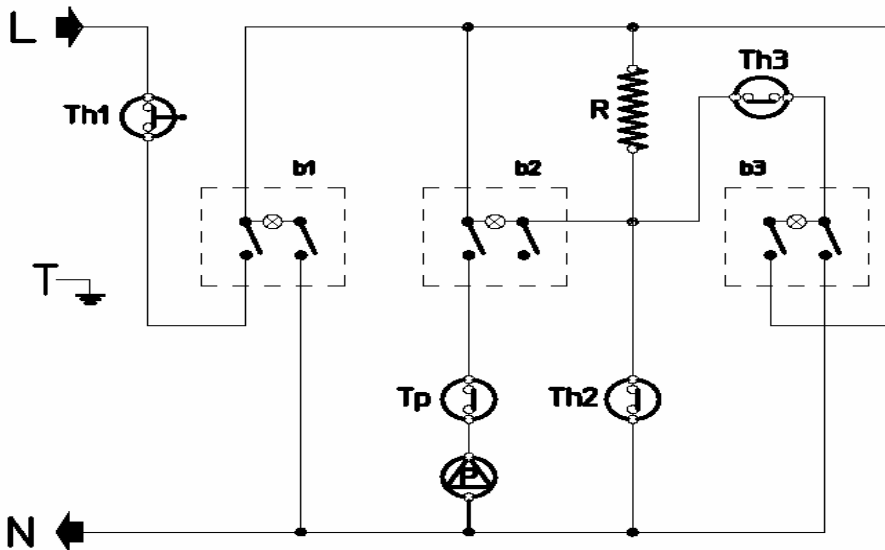

Pos.	Art.-Nr.	Bezeichnung
------	----------	-------------

34	11001193	Anschlußverschraubung Samba Boiler
35	140323062	O-Ring 2043 Silicon
36	140321861	O-Ring 2025 EPDM
37	123390420	Sechskantmutter 1/8"GAS h=4,5mmSw13
38	128311204	Fächerscheibe A12 DIN 6798 brün.
39	126836321	Thermostathaltefeder 3 Thermostate
40	123452000	Sechskantmutter M12x1,25 DIN 431
41	228455200	Ventilkörper kplt. Aroma Nero
42	128170302	Fächerscheibe 9x27x2 verz.
43	120350504	Wellensicherung d=8mm DIN 6799
44	123450408	Überwurfmutter Heißw./Dampfrohr
45	129373508	Dampfrohr Diabolo verchromt
46	227431350	Milchaufschaumdüse kplt. schwarz
47	189428200	Thermostat 175°C rückstellbar
48	189425100	Thermostat 127°C 1NT-01L-0499
49	189422000	Thermostat 95°C 1NT-01L-0036
50	126833921	Thermostathaltefeder
51	128310521	Unterlegscheibe A5,3 DIN 6798 inox

Verdrahtungsplan :

**SCHEMA di CABLAGGIO**

Stromlaufplan :

**SCHEMA ELETTRICO**

LEGENDA			
<b>b1</b>	Int. Generale	<b>R</b>	Resistenza Caldaia
<b>b2</b>	Int. Caffè	<b>T</b>	Terra
<b>b3</b>	Int. Vapore	<b>Th1</b>	Term. a riarmo 170°
<b>L</b>	Linea	<b>Th2</b>	Termostato 92°
<b>N</b>	Neutra	<b>Th3</b>	Termostato 127°
<b>P</b>	Pompa	<b>Tp</b>	Termoprotettore 100°