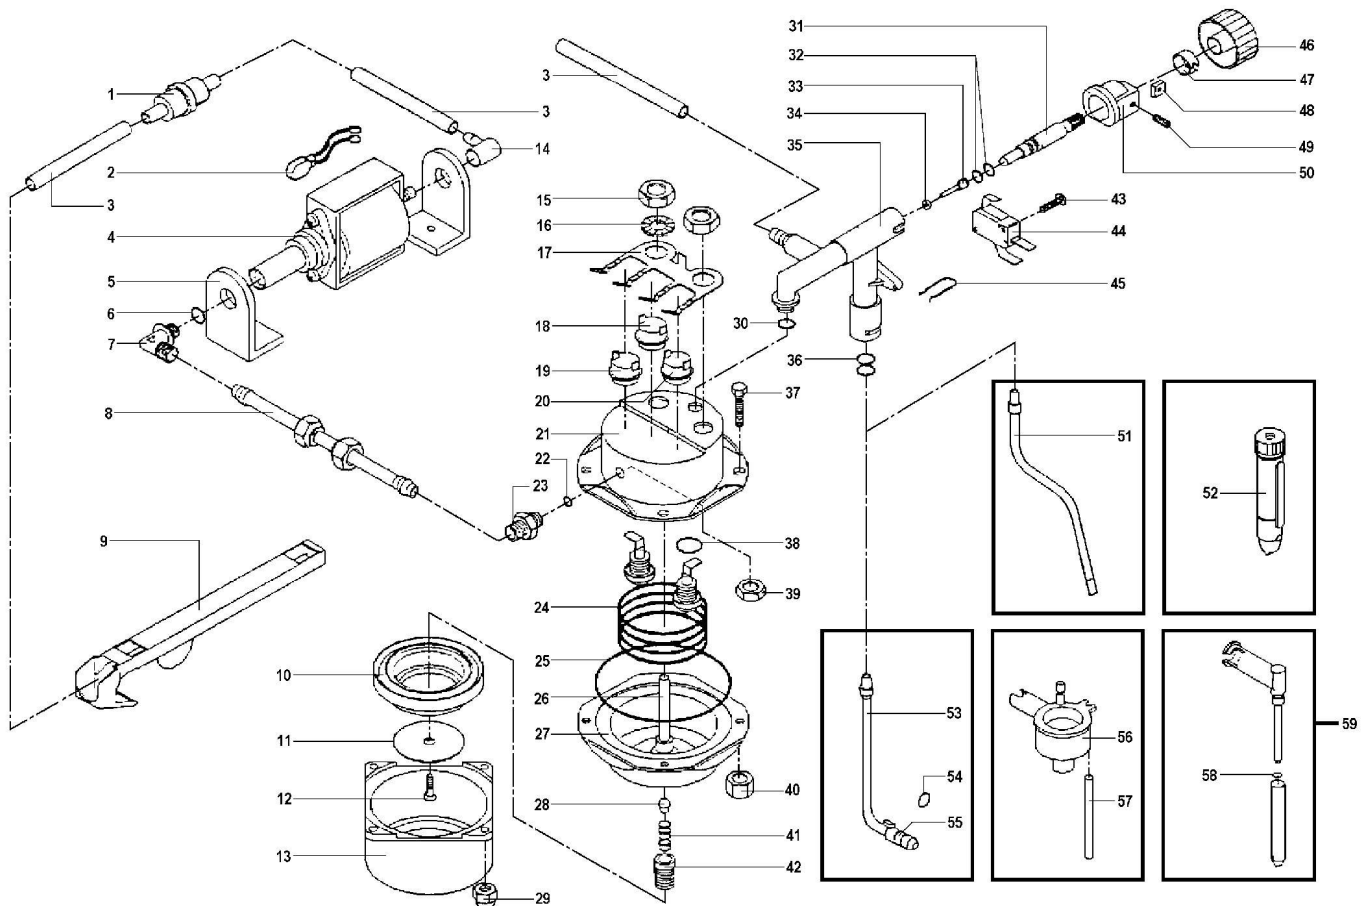

Pos.	ART-NR.	Bezeichnung

1	144650200	Wasserfilter
2	183360362	Thermopille mit Kabel
3	149360200	Siliconschlauch 5x8 l=2mtr
4	187720958	Pumpe Ulka EX 5 230V/50HZ
5	149181550	Pumpenhalterung, Gummi
6	140321961	O-Ring 2031
7	127913620	Raccord 90° 1/8" GAS Ulka Pumpe
8	227870500	Teflonschlauch 4x6 l=100mm kplt
9	149189659	Schlauchführung, grau
10	145841500	Anpressdichtung Siebhalterführung
11	123741421	Brühsieb, d=48mm
12	129854021	Senkschraube M4x8 DIN 965 INOX
13	220290300	Siebhalterführung, glänzend
14	147920150	Gummiraccord 90°, natur
15	123452000	Sechskantmutter M12x1,25 DIN 431
16	128311204	Fächerscheibe A12 DIN 6798, brüniert
17	126836321	Thermostathalterfeder für 3 Thermostate
18	189428200	Thermostat 175°C 1NT-08L-3794, rückstellbar
19	189425100	Thermostat 127°C 1NT-01L-0499
20	189422000	Thermostat 95°C 1NT-01L-0036
21	122902121	Thermoblock Oberteil INOX
22	140320762	O-Ring 108 Silicon
23	127960920	Anschlußraccord 1/8" gerade
24	188150358	Heizschlange 230V / 900W
25	140322962	O-Ring 176 Silicon
26	129311220	Niveauröhr Thermoblock, Messing

Pos.	ART-NR.	Bezeichnung

27	222890600	Thermoblock Unterteil o. Niveauröhr, INOX
28	149450588	Siliconventil
29	123330120	Hutmutter M5 DIN 1587, verchromt
30	140323062	O-Ring 2043 Silicon
31	841777035	Ventilspindel l=64mm
32	140321861	O-Ring 2025 EPDM
33	128870420	Ventilstift ohne Nut, l=21mm
34	145842664	Teflondichtung zu Ventilstift
35	841777044	Ventilkörper m. integr. Überdruckventil
36	140321861	O-Ring 2025 EPDM
37	129680802	Sechskantschraube M5x20 DIN 6921
38	140322262	O-Ring 2050 Silicon
39	123390520	Sechskantmutter 1/8" GAS, Messing
40	123160502	Sechskantmutter M5 DIN 934, verzinkt
41	126761518	Ventilfeder Thermoblock
42	129960820	Ventilschraube Thermoblock, Messing
43	841777042	Linsenschraube M3x14 DIN 7985, verzinkt
44	841777043	Microschalter 2-polig 15A/250V
45	126764018	Befestigungsfeder Dampfrohr
46	841777048	Drehknopf d=36mm, h=14,5mm, grau
	841777049	Drehknopf d=36mm, h=14,5mm, schwarz
47	120460100	Klemmring d=10,6mm b=4mm
48	841777051	Vierkantmutter M4 DIN 562, verzinkt
49	841777052	Gewindestift M4x8 DIN 913, brüniert
50	142200350	Exzenterscheibe zu Ventilspindel
*51	841777046	Heißwasser-/Dampfrohr

* nur Magic espresso