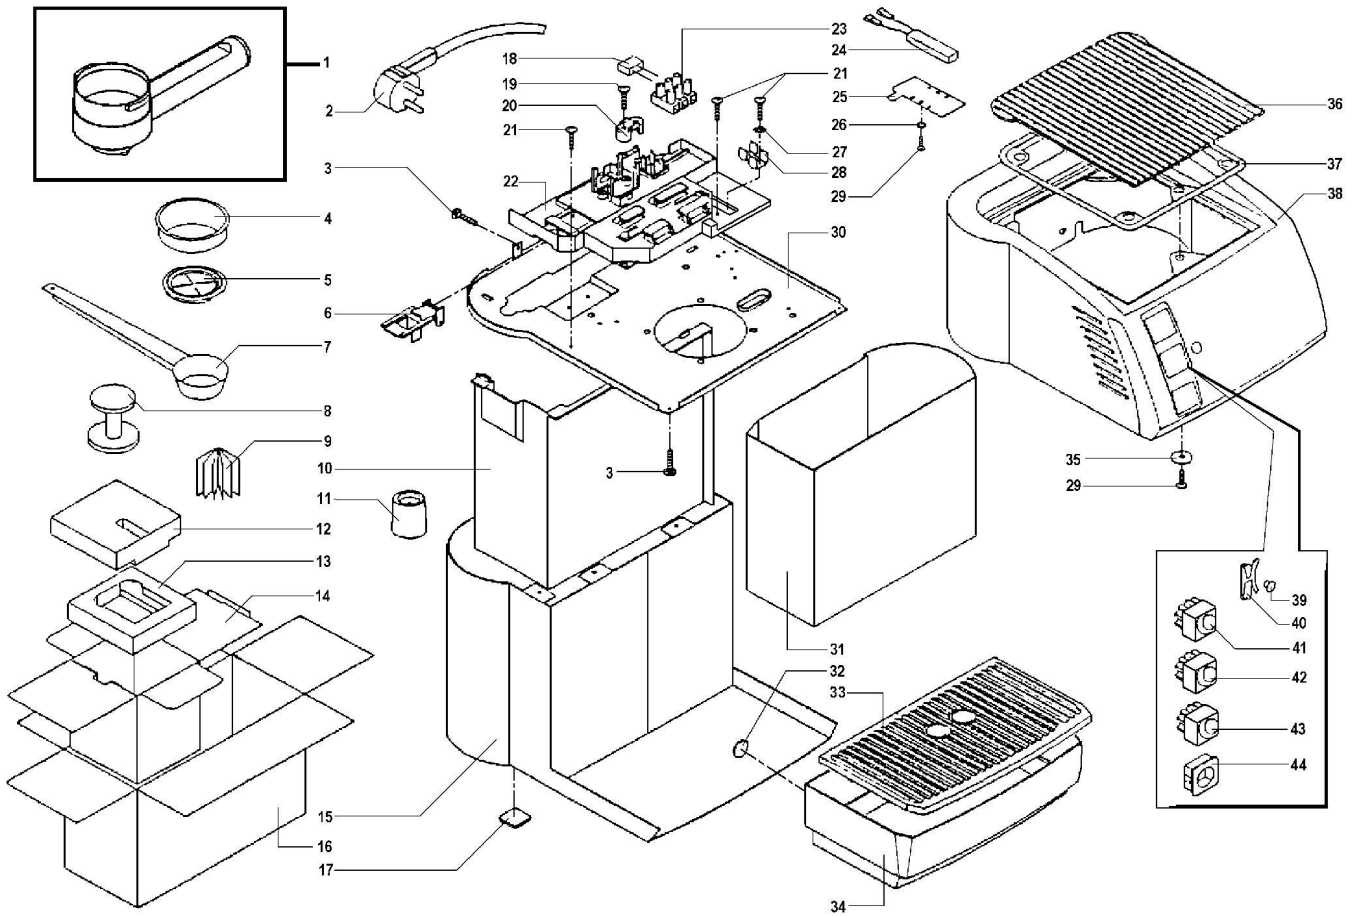

**Saeco**

**“Magic espresso“**

**“Magic cappuccino“**

**Technische Unterlagen**

Version 1.0-1.3 / Stand per 08.1999

Pos.	ART-NR.	Bezeichnung
------	---------	-------------

1	227860950	Siebträger gran crema, Ms schwarz
	226551863	Siebträger gran crema, Ms grau
2	183502000	Netzkabel schwarz m. Schukostecker
	183910660	Netzkabel grau m. Schukostecker
3	841777090	Linsen-Blechschr. 2,9x13 DIN 7981, vernick
	129512904	Linsen-Blechschr. 2,9x13 DIN 7981, brüniert
4	124652321	Sieb für Pouches
5	145849762	Reduziereinsatz Brühkammerhöhe, Gummi
6	841777003	Rasthalterung Schlauchführung
7	146680659	Meßlöffel m. Aufhängebohrung, grau RAL 7015
*8	147800150	Kaffeemehlpresser, schwarz
9	841777002	Bedienungsanleitung Magic espresso
10	841777004	Wassertankaufnahme, grau RAL 7021
11	143591259	Distanzbuchse Gehäuse/Wassertankaufnahme
12	177762100	Schutzkarton oben, Magic espr./ cappuccino
13	177762200	Schutzkarton unten, Magic espr./ cappuccino
14	178555300	Verkaufskarton Magic espresso
	178501400	Verkaufskarton Magic cappuccino
15	841777005	Gehäuse Magic espresso h=195mm, weiß
	222358851	Gehäuse Magic espresso h=195mm, schwarz
	222359151	Gehäuse Magic espr./capp. h=225mm, schwarz
	841777102	Gehäuse Magic cappuccino h=225mm, silber
16	178563100	Versandkarton für 2 Geräte
17	842500185	Gerätefuß schwarz 20x20x7mm, selbstklebend
18	842590043	Kondensator 2-polig 0,1µF 275V
19	129670202	Blechschrabe St 3,5x16-Z1-C-Z verz.