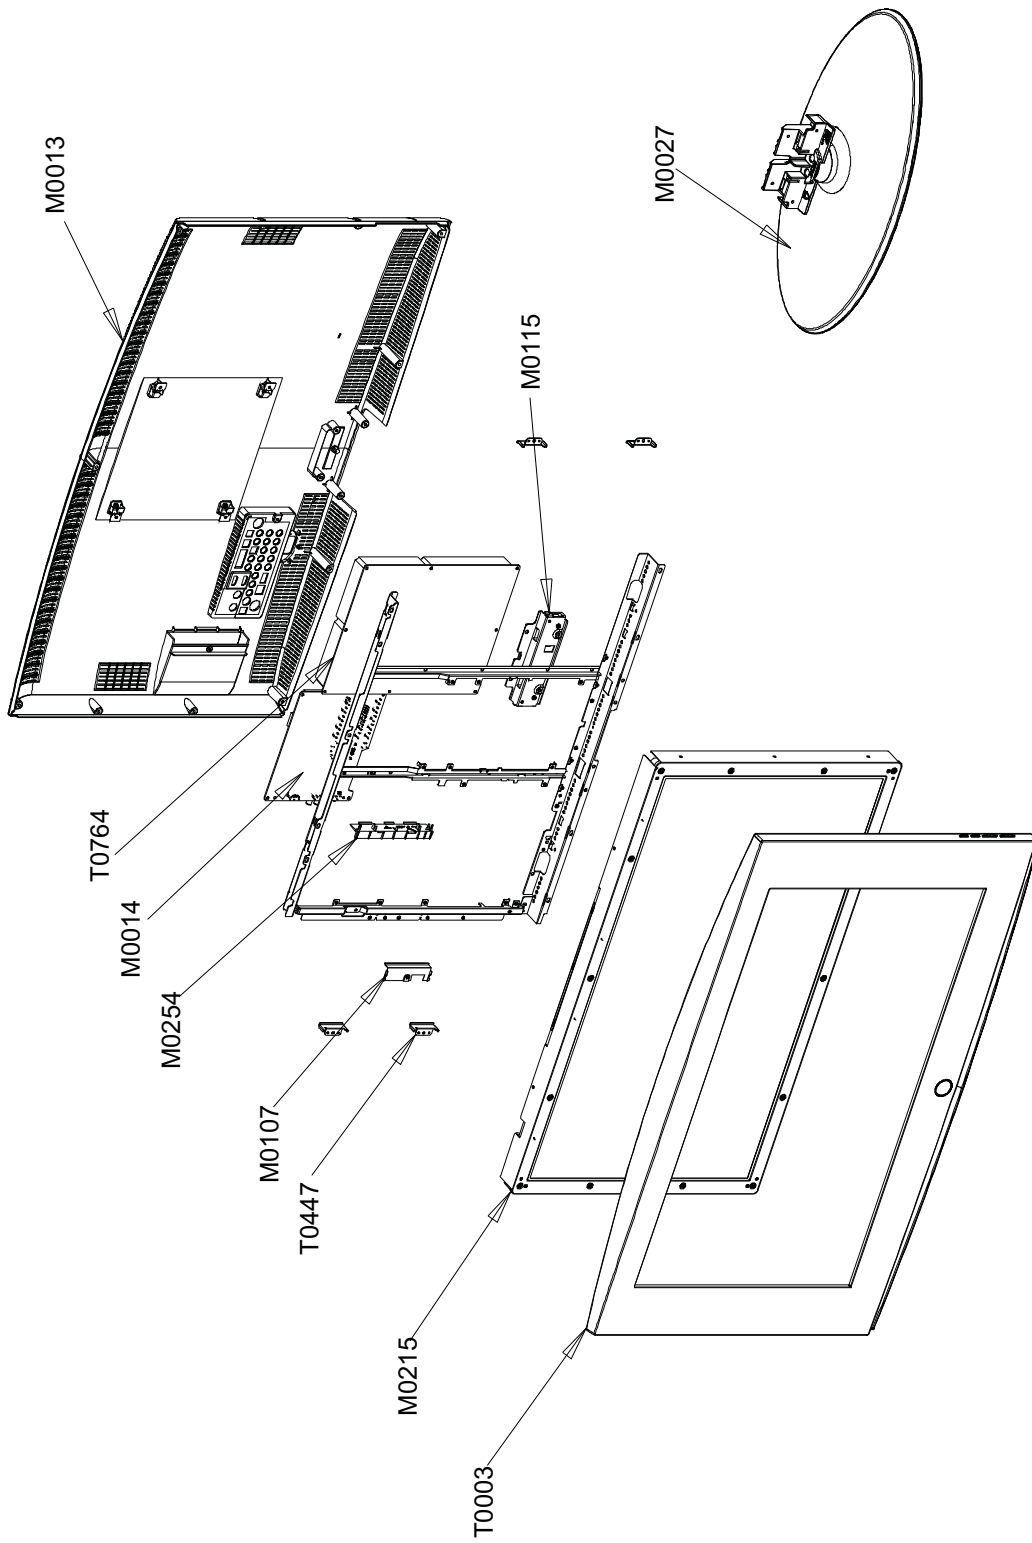

5-2. LE32A33*J** Exploded View

5-2-1. LE32A33*J Parts List**

Location No.	Code No.	Description & Specification	Q'ty	S.A/S.N.A	Remark
T0003	BN96-04694R	ASSY COVER P-FRONT;32L330,EO(iDTV),ABS+P	1	S.A	
M0215	BN07-00534A	LCD-PANEL;V315B1-L01 C4	1	S.A	
T0175	BN96-04770A	ASSY SPEAKER P;8ohm,4pin,10W,Jasmine 32"	1	S.A	
M0115	BN61-02947A	BRACKET-STAND LINK;JASMINE 32",SECC,T1.6	1	S.N.A	
M0254	BN61-04267A	HOLDER-SIDE AV;L330,HIPS HB , EO,BK500	1	S.N.A	
T0447	BN96-04681A	ASSY BRACKET P-PANEL;-;32R81,-,-,-,AM,	1	S.N.A	
M0146	BN61-02970A	BRACKET-PANEL TOP;32 BORDEAUX PLUS,SECC,	1	S.N.A	
T0764	BN44-00192B	SMPS-LCDTV;MK32P3,DYREL,AC/DC,180W,AC100	1	S.A	
M0013	BN96-04698G	ASSY COVER P-REAR;32L330,EO(iDTV),HIPS,H	1	S.A	
M0027	BN96-04697B	ASSY STAND P-BASE;-;32S8,-,ABS+PMMA,BK23	1	S.A	