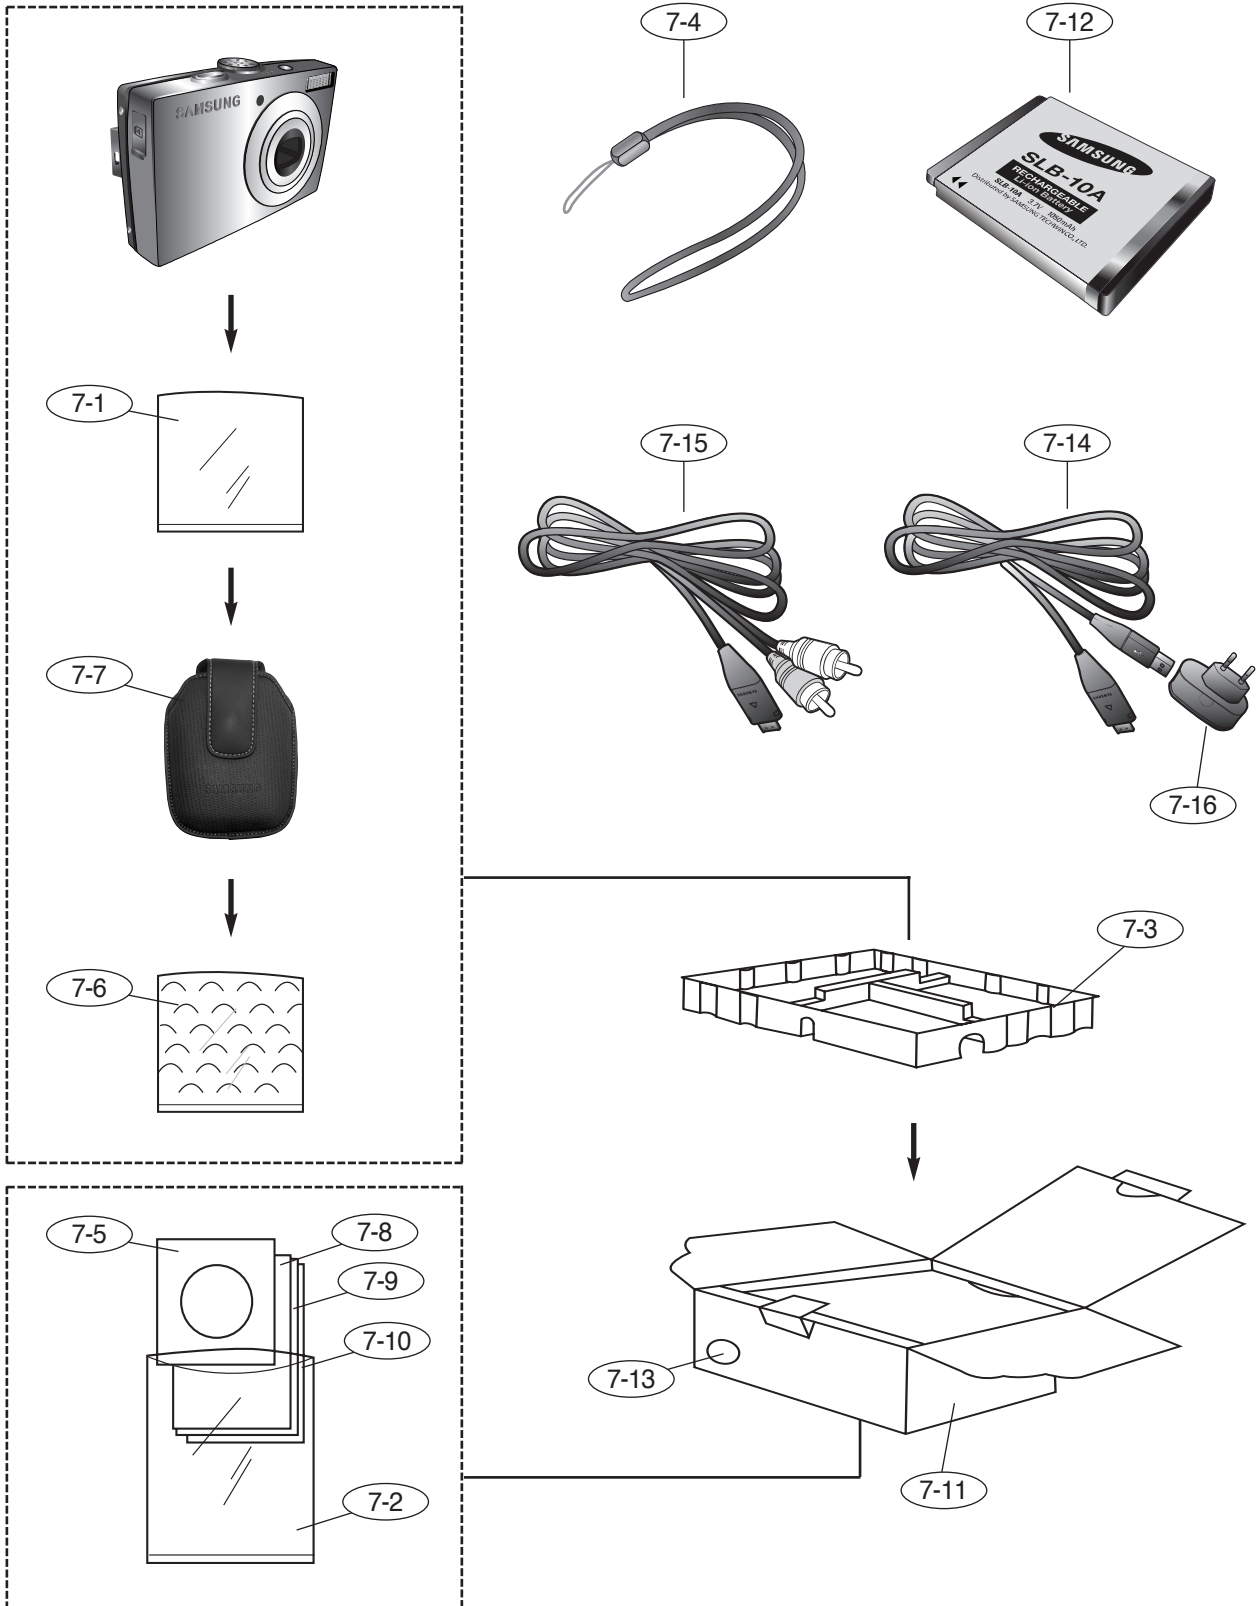

► PARTS LIST

Fig.No	Parts No.	Parts Name	Q'ty	Available Parts	Remarks
6-35	AD66-00569A	MOVE PIN	3	X	
6-36	AD63-01299A	G2 SHEET	1	X	
6-37	AD61-03267A	SHUTTER COVER PLATE	1	X	
6-38	AD63-01300A	G3 SHEET	1	X	
6-39	AD97-13648A	G3/G4 LENS ASS'Y	1	X	
6-40	AD67-00524A	G4 LENS	1	X	
6-41	AD67-00742A	2ND LENS BARREL	1	X	
6-42	AD97-13365A	SHUTTER ASSY	1	O	
6-43	AD97-15119A	SUB_BARREL_ASSY	1	O	SILVER
	AD97-15122A	SUB_BARREL_ASSY	1	O	BLACK
6-44	AD97-13681A	OUT_GUIDE_BARREL_ASSY	1	O	
6-45	AD97-13699A	2ND_BARREL_TOTAL_ASSY	1	O	
6-46	AD97-13699A	CAM_BARREL_TOTAL_ASSY	1	O	SILVER
	AD97-15125A	CAM_BARREL_TOTAL_ASSY	1	O	BLACK
6-47	AD97-13683A	CAM_BARREL_ASSY	1	O	SILVER
	AD97-13684A	CAM_BARREL_ASSY	1	O	BLACK
6-48	AD97-13687A	ZOOM_RING_ASSY	1	O	
6-49	AD97-13680A	LENS_BASE_ASSY	1	O	
6-50	AD97-15144A	SUB_LENS_BASE_ASSY	1	O	
6-51	AD97-13691A	BARREL ASSY	1	O	SILVER
	AD97-13692A	BARREL ASSY	1	O	BLACK

III . EXPLODED VIEW AND PART LIST

7. PACKING ITEM