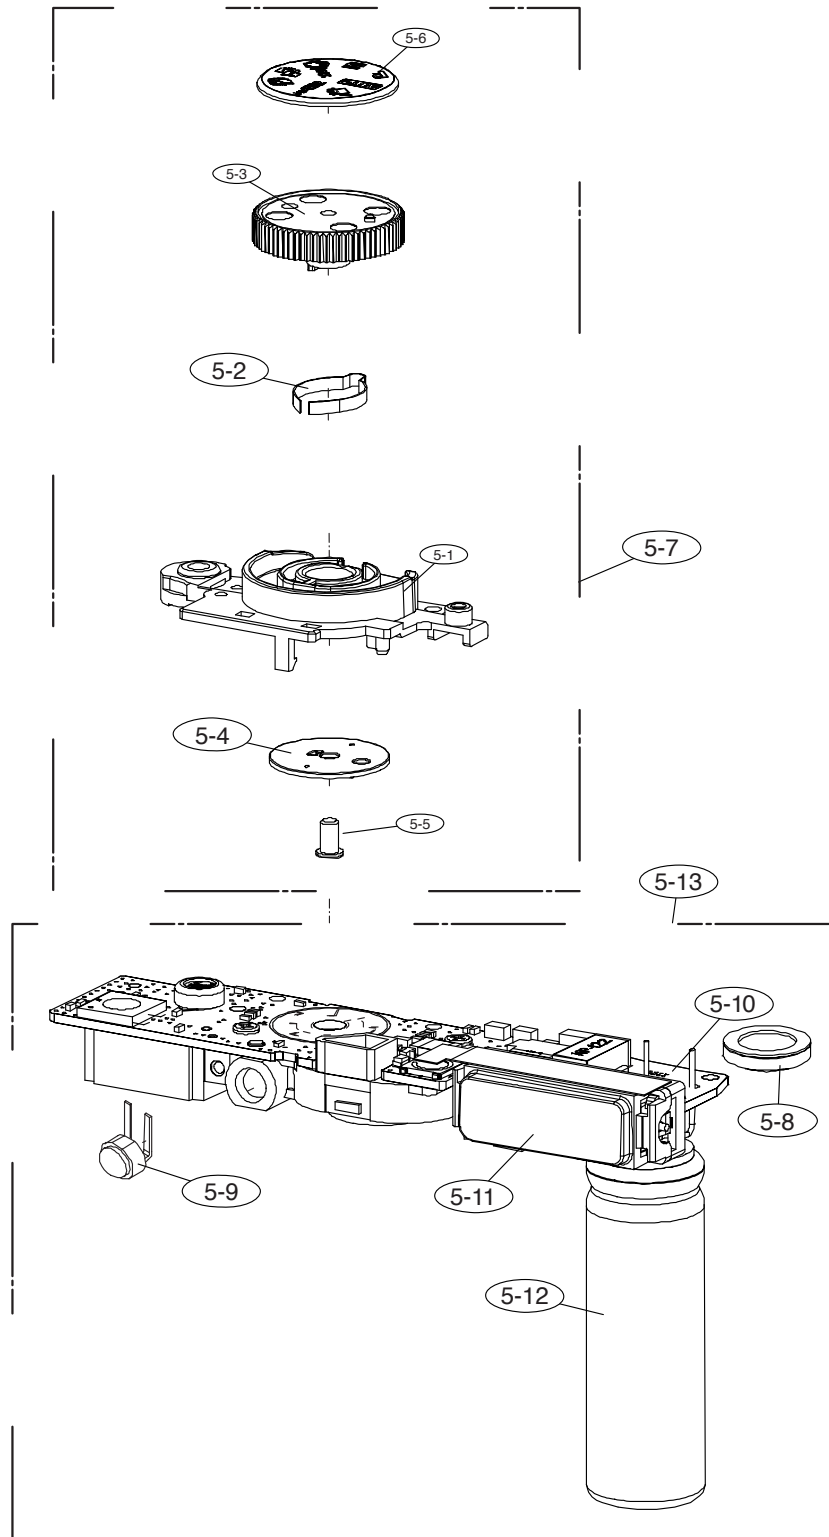

III . EXPLODED VIEW AND PART LIST

5. TOP COVER ASSEMBLY(L100,L1,P800)

► PARTS LIST

Fig.No	Parts No.	Parts Name	Q'ty	Available Parts	Remarks
5-1	AD61-03509A	MODE_DIAL HOLDER	1	X	SILVER
5-2	AD61-03205A	MODE_CLICK_PLATE	1	O	
5-3	AD64-02076A	MODE_DIAL	1	X	SILVER
	AD64-02251A	MODE_DIAL	1	X	BLACK
	AD64-02252A	MODE_DIAL	1	X	RED
	AD64-02253A	MODE_DIAL	1	X	BLUE
	AD64-02260A	MODE_DIAL	1	X	PINK
5-4	AD97-14371A	MODE_CONTACT_ASSY	1	O	
5-5	6003-001687	SCREW	1	X	
5-6	AD63-02526A	MODE_DIAL_CAP-L483_A	1	X	
5-7	AD97-15430A	MODE_DIAL HOLDER_ASSY	1	O	SILVER
	AD97-15289A	MODE_DIAL HOLDER_ASSY	1	O	BLACK
	AD97-15290A	MODE_DIAL HOLDER_ASSY	1	O	RED
	AD97-15291A	MODE_DIAL HOLDER_ASSY	1	O	BLUE
	AD97-15292A	MODE_DIAL HOLDER_ASSY	1	O	PINK
5-8	3001-002339	SPEAKER	1	O	
5-9	0601-002515	AF_LED	1	O	
5-10	AD92-00465A	TOP_PCB_SMD_ASSY	1	O	
5-11	AD97-15431A	FLASH_MODULE_ASSY	1	O	
5-12	2401-004418	MAIN_CONDENSOR_100UF	1	O	
5-13	AD92-00464A	TOP_PCB_ASSY	1	O	

III . EXPLODED VIEW AND PART LIST

6. BARREL ASSEMBLY

► PARTS LIST

Fig.No	Parts No.	Parts Name	Q'ty	Available Parts	Remarks
6-1	AD67-00743A	3RD LENS BARREL	1	X	
6-2	AD61-03445A	AF CLIP	1	X	
6-3	AD67-00770A	G6 LENS	1	X	
6-4	6003-001682	AF LEAD SCREW	1	X	
6-5	AD66-00517A	AF GEAR B	1	X	
6-6	6003-001629	SCREW(1.4*2.5)	1	X	
6-7	3101-001449	AF MOTOR ASSY	1	X	
6-8	AD97-15157A	MAIN FPCB SMD ASSY	1	X	
6-9	AD66-00516A	AF GEAR A	1	X	
6-10	AD66-00570A	AF GUIDE BAR A	1	X	
6-11	AD66-00571A	AF GUIDE BAR B	1	X	
6-12	AD61-03447A	LENS BASE	1	X	
6-13	6107-001477	AF SPRING	1	X	
6-14	6003-001630	SCREW(1.4*3.5)	3	X	
6-15	6003-001717	SCREW1445	2	X	
6-16	AD81-08512A	FPCB TAPE A	1	X	
6-17	AD64-01786A	CAM DECORING	1	X	SILVER
	AD64-01788A	CAM DECORING	1	X	BLACK