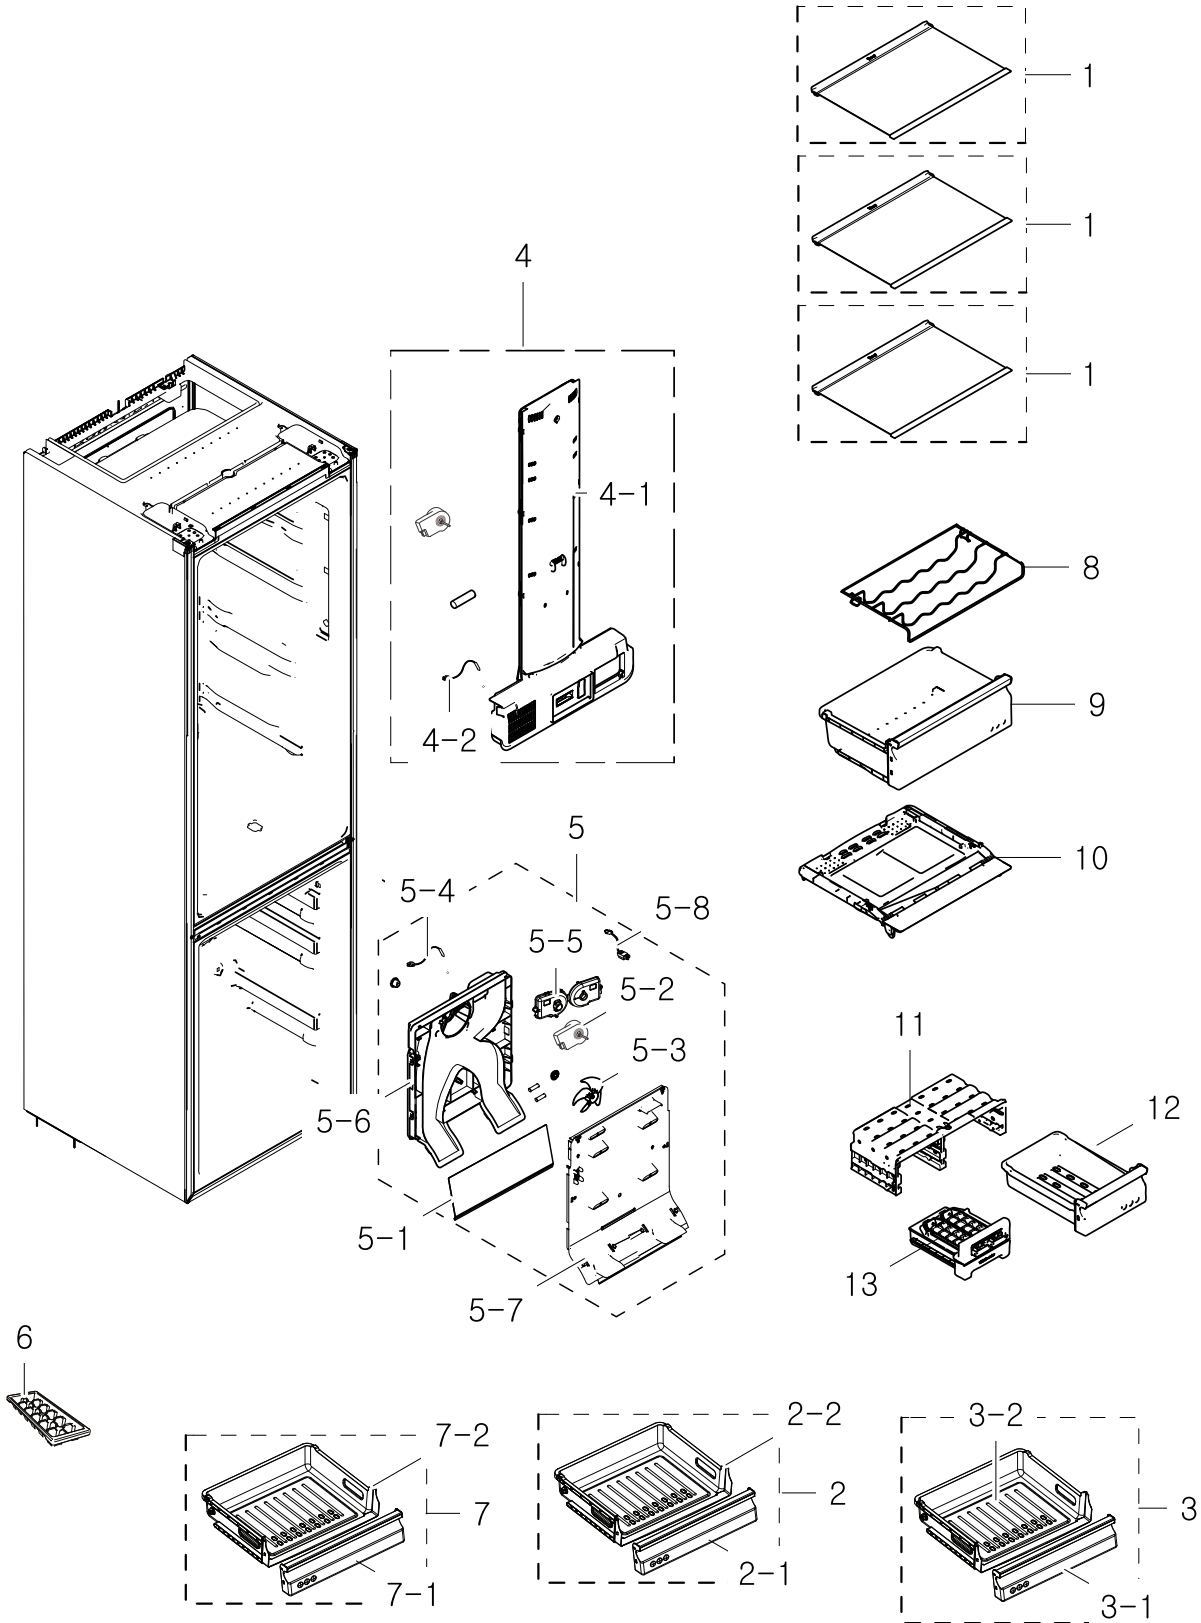

3. FREEZER FRIDGE

Exploded View

Parts List

No.	Lvl.	Loc.	Material Code	Description & Specification	SNA	Qty.
1	2	A0185	DA97-11387A	ASSY SHELF REF; GRAND CRU,BEST	SA	3
2	2	G0268	DA97-11399A	ASSY TRAY-FRE MID; GRAN CRU,W475.2,L382.5	SA	1
2-1	4	G0080	DA63-06328A	COVER-TRAY FRE MID; GRAND-CRU,GPPS,TRANSP	SA	1
2-2	3	G0261	DA61-07305A	CASE-TRAY FRE MID; GRAND-CRU,PP,COOL WHIT	SA	1
3	2	G0267	DA97-11398A	ASSY TRAY-FRE LOW; GRAN CRU,W475.2,L285.6	SA	1
3-1	4	G0085	DA63-06334A	COVER-TRAY FRE LOW; GRAND-CRU,GPPS,TRANSP	SA	1
3-2	3	G0260	DA61-07306A	CASE-TRAY FRE LOW; GRAND-CRU,PP,COOL WHIT	SA	1
4	2	G0239	DA97-11361A	ASSY COVER MULTI-REF; GRAND CRU,RL60, CON	SA	1
4-1	3	A0689	DA63-06338A	COVER-MULTI REF; GRAND CRU(RL60),PP,COOL	SA	1
4-2	3	A1018	DA32-00011W	SENSOR TEMP; PX-41C,MT-PJT,-40~1105V,	SA	1
5	2	M0416	DA97-11338A	ASSY COVER-EVAP FRE; GRAND CRU	SA	1
5-1	3	G0233	DA61-07361A	PLATE-EVAP COVER REAR; GRAND CRU,GL-SAZCC	SA	1
5-2	4	A0998	DA31-00146J	MOTOR BLDC; 1920,DC12V,230mA,2.8W	SA	1
5-3	4	A0769	DA31-00276A	FAN; GRAND CRU,ABS,GP-35/NTR	SA	1
5-4	4	A1018	DA32-00033E	SENSOR TEMP; 502AT,DKST1329GW,MAX4,-40~11	SA	1
5-5	4	M0449	DA63-06370A	COVER MOTOR-BLDC; GRAND CRU,PP,BLACK	SA	1
5-6	4	G0236	DA63-06375A	COVER EVAP-REAR; GRAND CRU,PP,T1.5,BLACK,	SA	1
5-7	4	A0665	DA63-06360B	COVER EVAP-FRONT; GRAND CRU,PP,T1.7,NTR	SNA	1
5-8	4	G0088	DA96-00042E	ASSY W/HARNES-MOTOR; E-PEL(BLDC),WIRE-HA	SA	1
6	4	A0582	DA63-06368A	TRAY-ICE; GRAND CRU,PP,COOL WHITE	SNA	2
7	2	M0121	DA97-11397A	ASSY TRAY-FRE UPP; GRAN CRU,W475.7,L381.4	SA	1
7-1	4	G0087	DA63-06327A	COVER-TRAY FRE UPP; GRAND-CRU,GPPS,TRANSP	SA	1
7-2	3	G0296	DA97-11986A	ASSY COVER-TRAY FRE UPP; GRAND CRU,HOT ST	SA	1
8	2	G0076	DA75-00244E	RACK-WINE; GRAND CRU,STAINLESS-ST304,OD4	SA	1
9	2	A0205	DA97-11575A	ASSY CASE VEG-HIGH; GRAND CRU	SA	1
10	3	G0295	DA97-11984A	ASSY COVER-FRESHROOM FRONT; GRAND CRU,HOT	SA	1