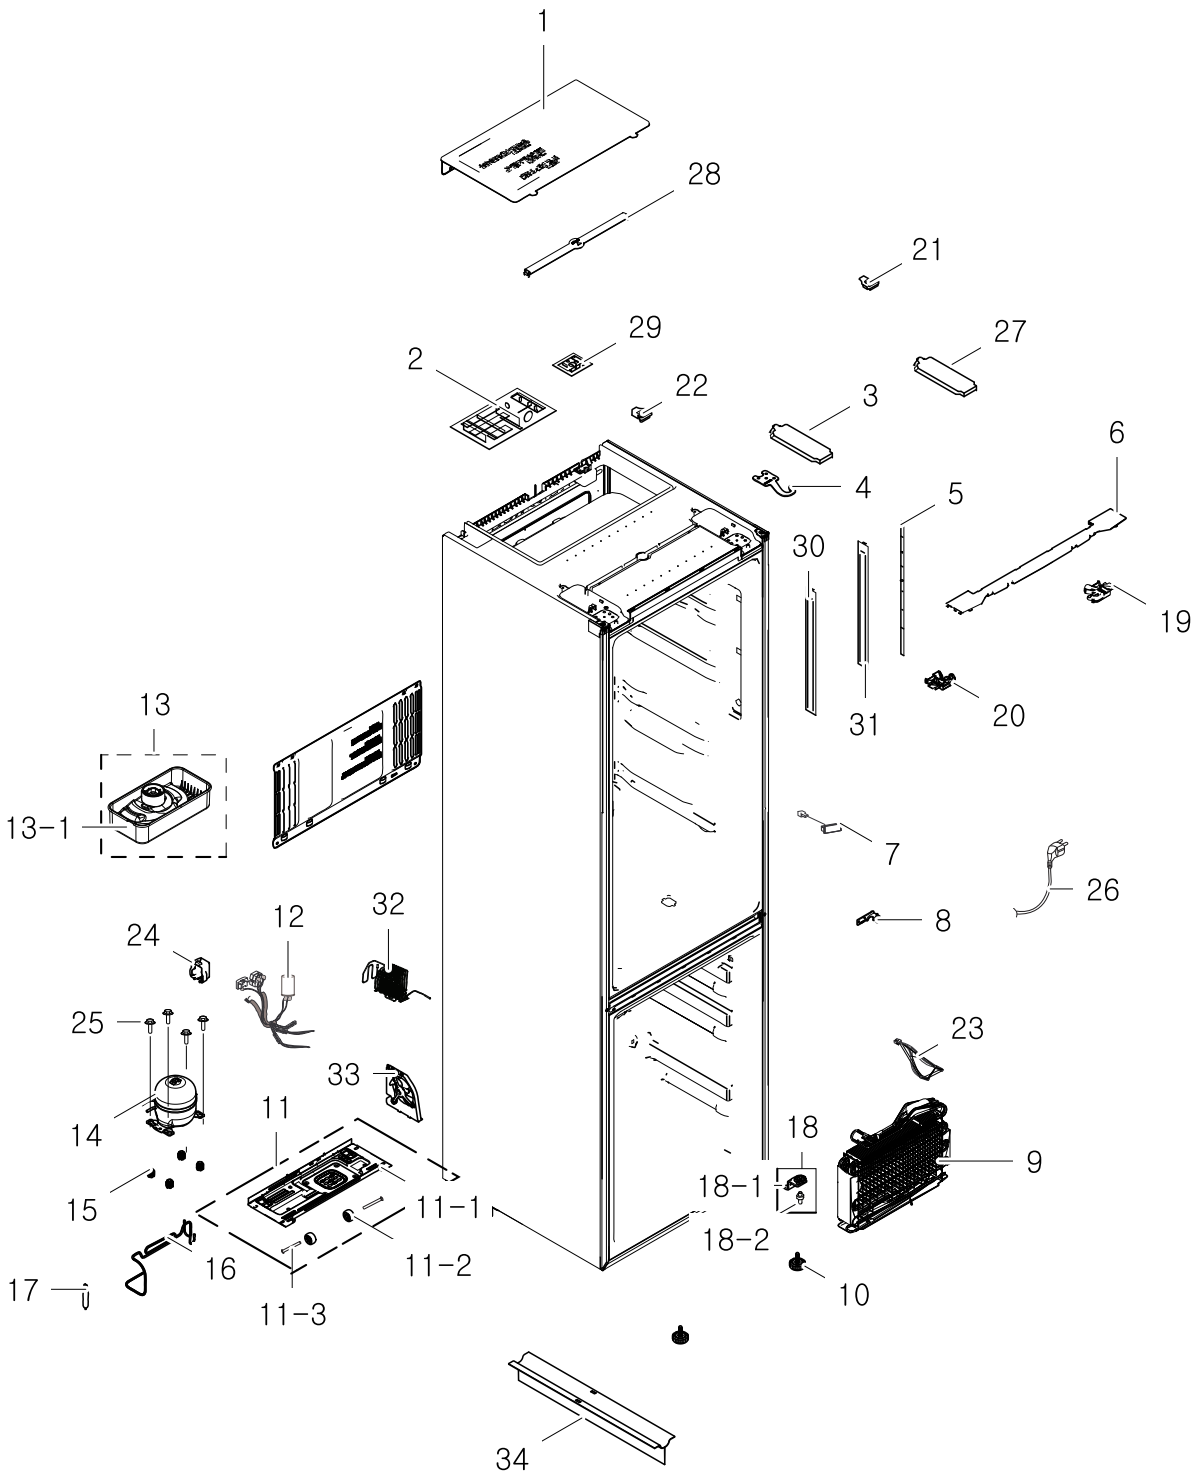

2. OVER ALL

Exploded View

Parts List

No.	Lvl.	Loc.	Material Code	Description & Specification	SNA	Qty.
1	2	G0089	DA63-06361B	COVER PCB-PANEL; GRAND CRU,GI-SGCC,T0.3	SA	1
2	2	A0952	DA92-00177A	ASSY PCB MAIN; 230V,50Hz,88seg type Displ	SA	1
3	2	G0217	DA63-06395B	COVER-HINGE A; GRAND CRU,HIPS,COOL WHITE	SA	1
4	3	G0259	DA97-11865A	ASSY HINGE UPP-SPRAY; GRAND CRU	SA	1
5	2	G0090	DA41-00676D	PBA-LED LAMP; Gand Cru,FR-4,353*10,1CHIP,	SA	2
6	2	G0215	DA63-06393J	COVER-WIRE DOOR; GRAND-CRU,HIPS,INOX (GY0	SA	1
7	2	G0068	DA34-00043A	SWITCH REED-ASS'Y; 200VDC,1.5,-	SA	1
8	2	A0513	DA97-12375B	ASSY HINGE MID; GRAND CRU,Zn painting	SA	1
9	2	A0162	DA96-00826A	ASSY EVAP FRE; RL60 (GRAND CRU),FRE,230V/	SA	1
10	2	G0201	DA61-07546A	LEG; GRAND CRU-PJT,PP,NTR,BOLT:M8,50.5mm	SA	2
11	2	A0738	DA97-11278A	ASSY CHASSIS-COMP; GRAND_CRU,SBHG1,T0.8,A	SA	1
11-1	3	G0258	DA97-11860A	ASSY CHASSIS-SUB COMP; GRAND CRU,ASSY	SA	1
11-2	3	A0527	DA61-06202A	CASTER-REAR; GRAND-CRU,PP,NATURAL	SA	2
11-3	3	G0445	DA66-00758B	SHAFT CASTER; SAM PJT,SCP1,OD6.0,BS1706-F	SA	2
12	2	M2000	DA27-00032A	COIL FILTER-EMI; 400L,8.0mH,60*82mm,BOX,S	SA	1
13	2	A0529	DA97-08845A	ASSY TRAY DRAIN WATER; T2.0,NTR,PP	SA	1
13-1	3	A0531	DA63-06226A	TRAY-DRAIN WATER; S_AM B/I,PP,T2.0,NTR	SA	1
14	2	G0405	MSV4A1AL1B/AK1	COMPRESSOR,BLDC IPM,11.1CC,115/220V,STAI; COMPRESSOR,BLDC IPM,11.1CC,115/220V,STAI		1
15	3	Z1112	DA63-02617A	GROMMET COMP; USP05,EPDM,OD27.0,BLACK	SA	4
16	2	M0016	DA62-03095A	PIPE-CONNECT SUCTION; GRANDCRU,CU,NATURAL	SA	1
17	2	G0071	DA62-02614P	DRYER-SINGLE; HAEMIL_10,C1220T,OD18.7,L11	SC	1
18	2	A0515	DA97-11482A	ASSY HINGE LOW; GRAND CRU	SA	1
18-1	3	A0247	DA61-07365A	HINGE-LOW; GRNAD CRU,SHP1,T4.0,ZPC3	SA	1
18-2	3	A0518	DA66-00385A	SHAFT-HINGE; CORE,SWCH10A,-,OD6,-,-,ZPC3(	SA	1
19	2	G0213	DA63-06391A	COVER-WIRE HINGE R; GRAND CRU,PP,SNOW WHI	SA	1
20	2	G0214	DA63-06392A	COVER-WIRE HINGE L; GRAND CRU,PP,SNOW WHI	SA	1