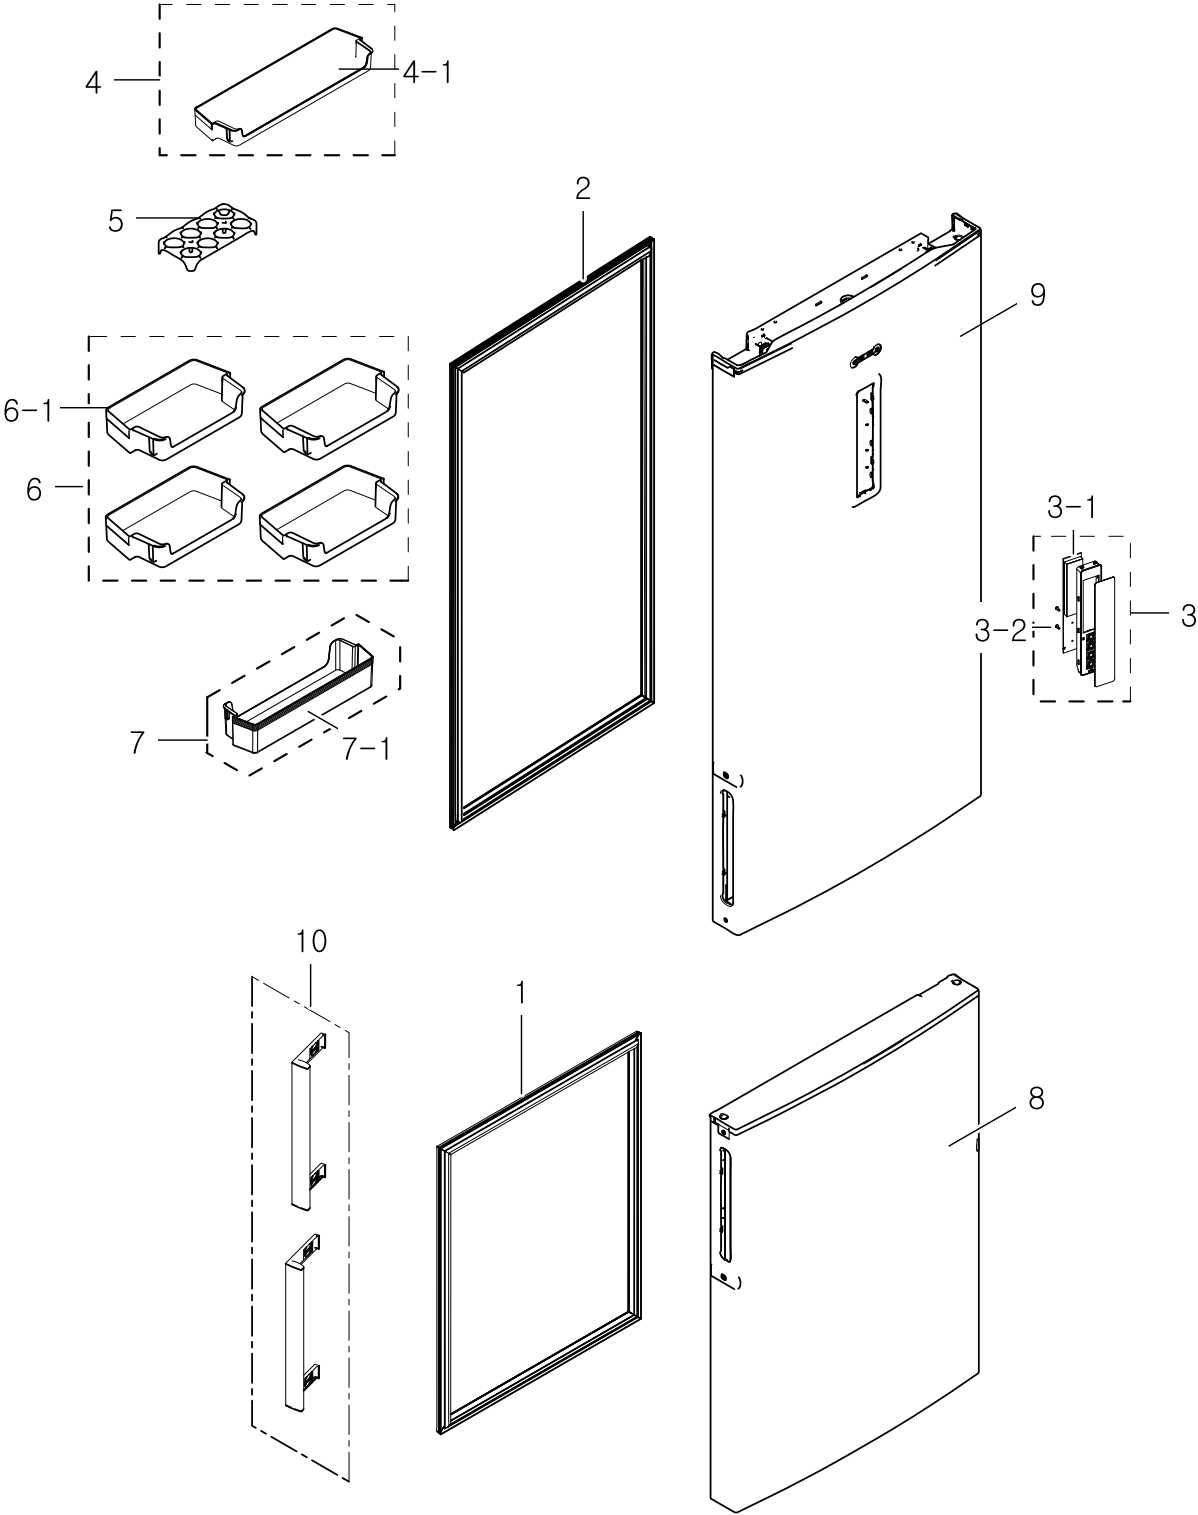

1. Door

Exploded View

Parts List

No.	Lvl.	Loc.	Material Code	Description & Specification	SNA	Qty.
1	2	G0507	DA97-12383V	ASSY-GASKET DOOR; GRAND-CRU, FRE RL58, RL	SA	1
2	2	G0508	DA97-12383U	ASSY-GASKET DOOR; GRAND-CRU, REF RL60, GRA	SA	1
3	2	G0082	DA97-11409N	ASSY COVER-CONTROL; GRAN CRU, ASS'Y, INOX, C	SA	1
3-1	3	G0069	DA92-00178E	ASSY PCB KIT LED; LED(Tact) DISPLAY, GRAN	SA	1
3-2	3	G0412	6002-000630	SCREW-TAPPING; PH, +, NO, 2S, M3, L8, ZPC(WHT),	SNA	2
4	2	A0658	DA97-11990B	ASSY GUARD REF-UPP; GRAND-CRU, GALAXY PATT	SA	1
4-1	3	A0634	DA63-06305B	GUARD REF-UPP; Grand-Cru, GPPS, T2.5, 488.4,	SA	1
5	2	Z1106	DA63-06221A	TRAY-EGG; SAM-PJT, GPPS, T2.1, 92, 252.9, NTR	SA	1
6	2	G0401	DA97-11993B	ASSY GUARD-VARIETY; GRAND-CRU, GALAXY PATT	SA	4
6-1	3	A0211	DA63-06307B	GUARD-VARIETY; Grand-Cru, GPPS, T2.5, 242, 6,	SA	4
7	2	A0657	DA97-11992B	ASSY GUARD REF-LOW; GRAND-CRU, GALAXY PATT	SA	1
7-1	3	A0635	DA63-06306B	GUARD REF-LOW; Grand-Cru, GPPS, T2.5, 488.4,	SA	1
8	2	M0063	DA91-04126A	ASSY DOOR FOAM-FRE; RL60GQGIH	SA	1
9	2	Z1100	DA91-04125A	ASSY DOOR FOAM-REF; RL60GQGIH	SA	1
10	2	A0553	DA97-11484K	ASSY HANDLE; GRAN CRU, AL, RS	SA	2