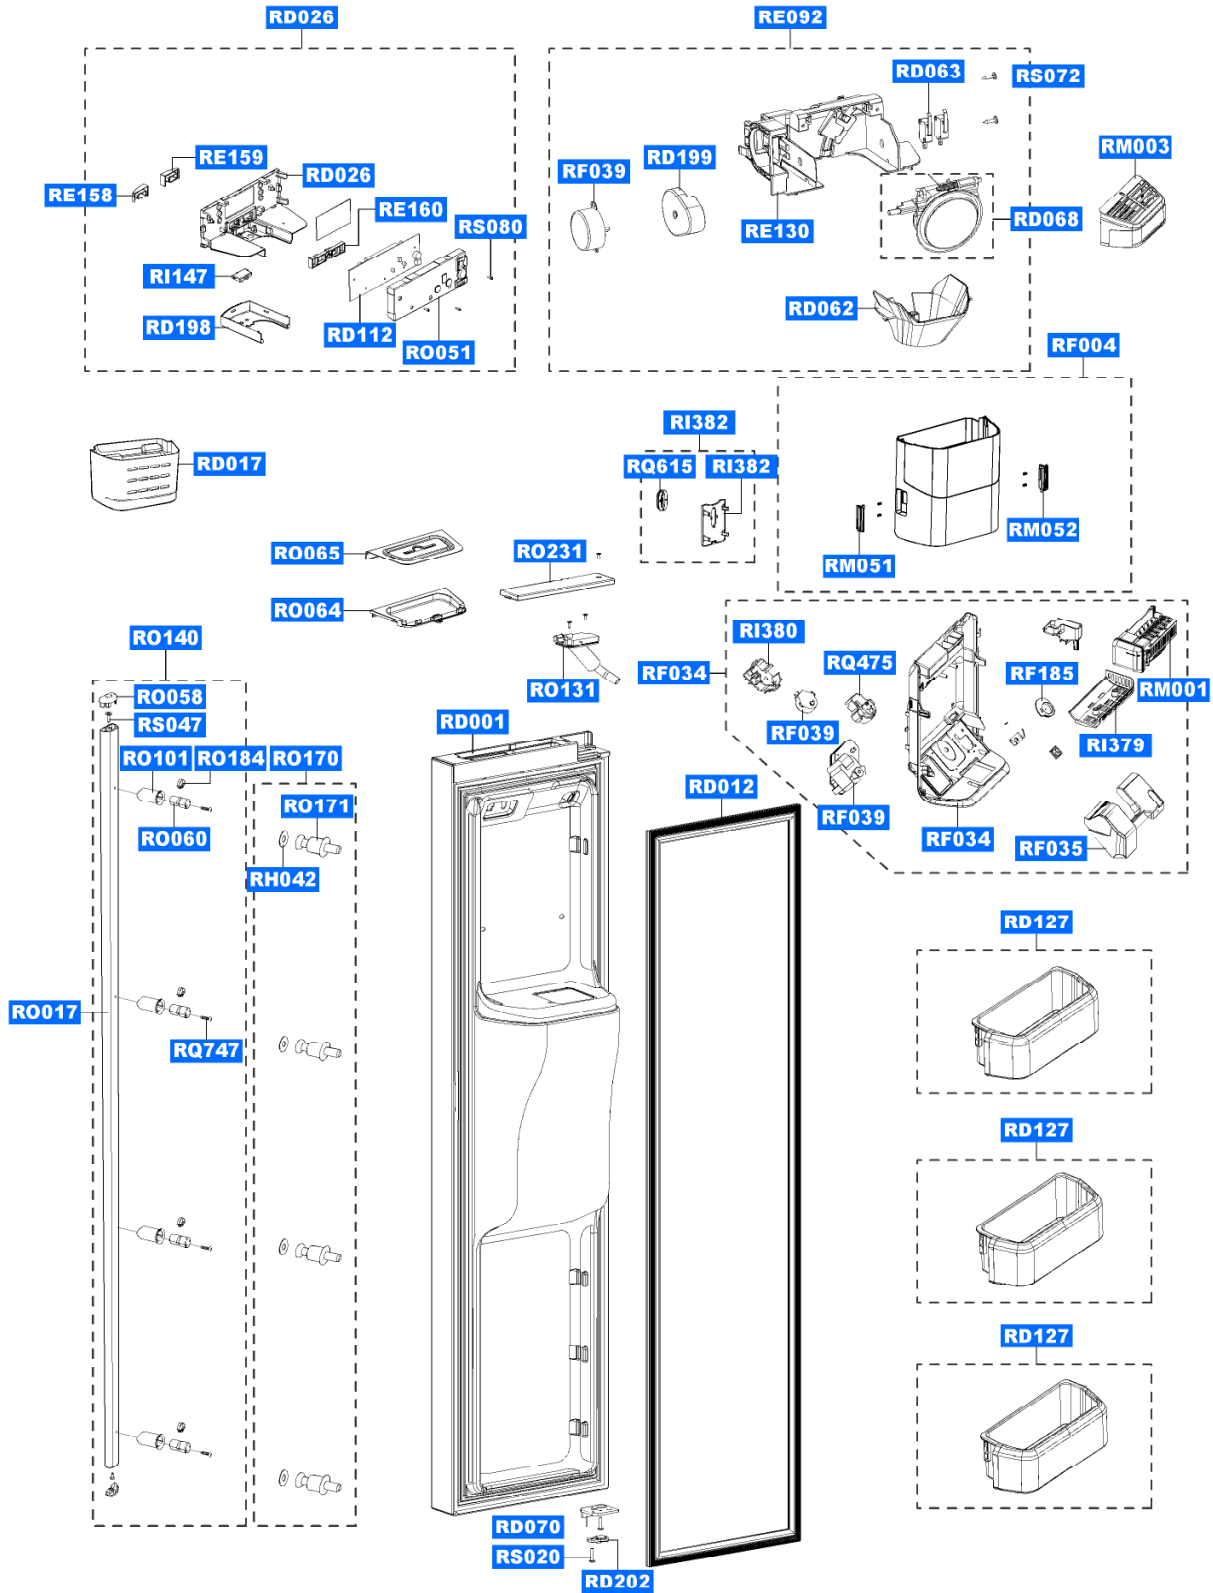

# GUGGENHEIM-PJT Cabinet (RSG5D\*\*)

# GUGGENHEIM-PJT Fridge Room (RSG5D\*\*)

# GUGGENHEIM-PJT Freezer Room Door(RSG5D\*\*)

# GUGGENHEIM-PJT Fridge Room Door(RSG5D\*\*)