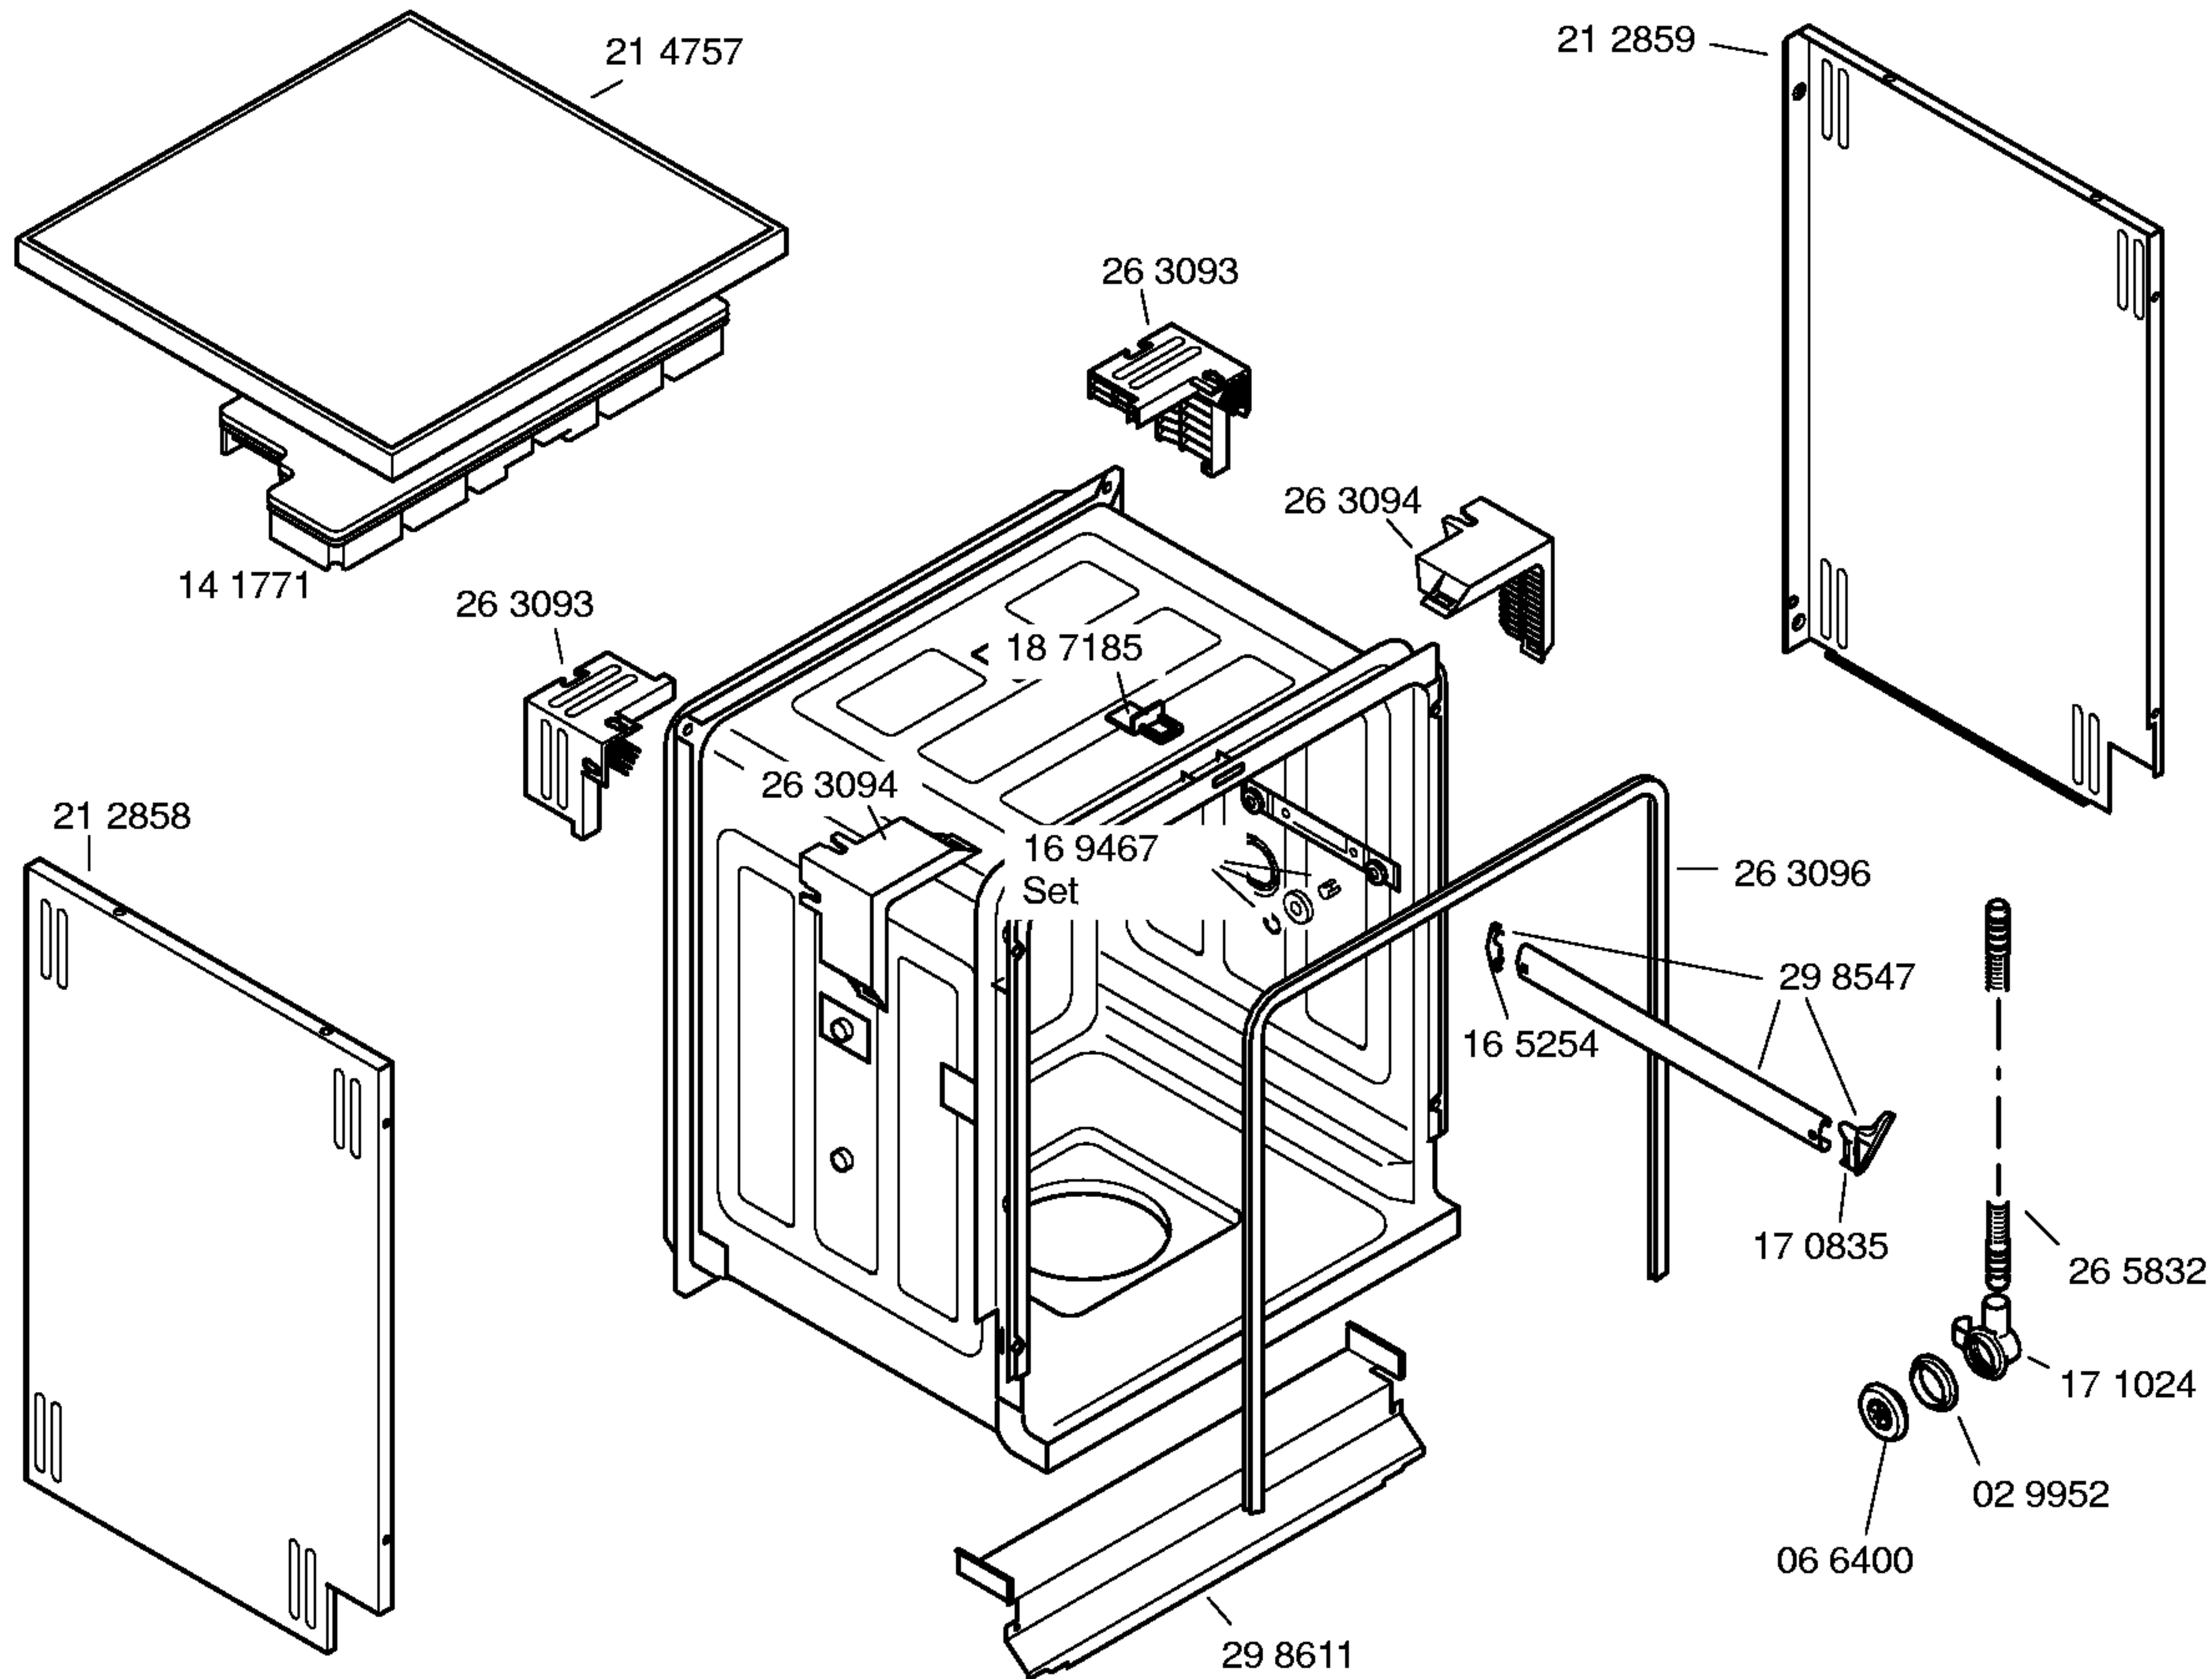

Mat. – Nr. – Konstante  
3740 . . . . .

Gebrauchsanweisung:  
58 0710  
(es,pt)

Zubehör:  
Entkalker  
46 0038

Verlg. Aqua-Stop  
Kunststoffrohr 2,2 m  
Ablaufschl. 1,95m  
SGZ 1010

Kupferrohr  
Ø 10 mm / 1,5 m  
SMZ3005

Messerkas.-Backbl.-  
Düse  
SGZ 1000

Silberbesteckkorb  
SGZ2003

Mat. - Nr. - Konstante  
3740 . . . . .

Mat. - Nr. - Konstante  
3740 . . . . .