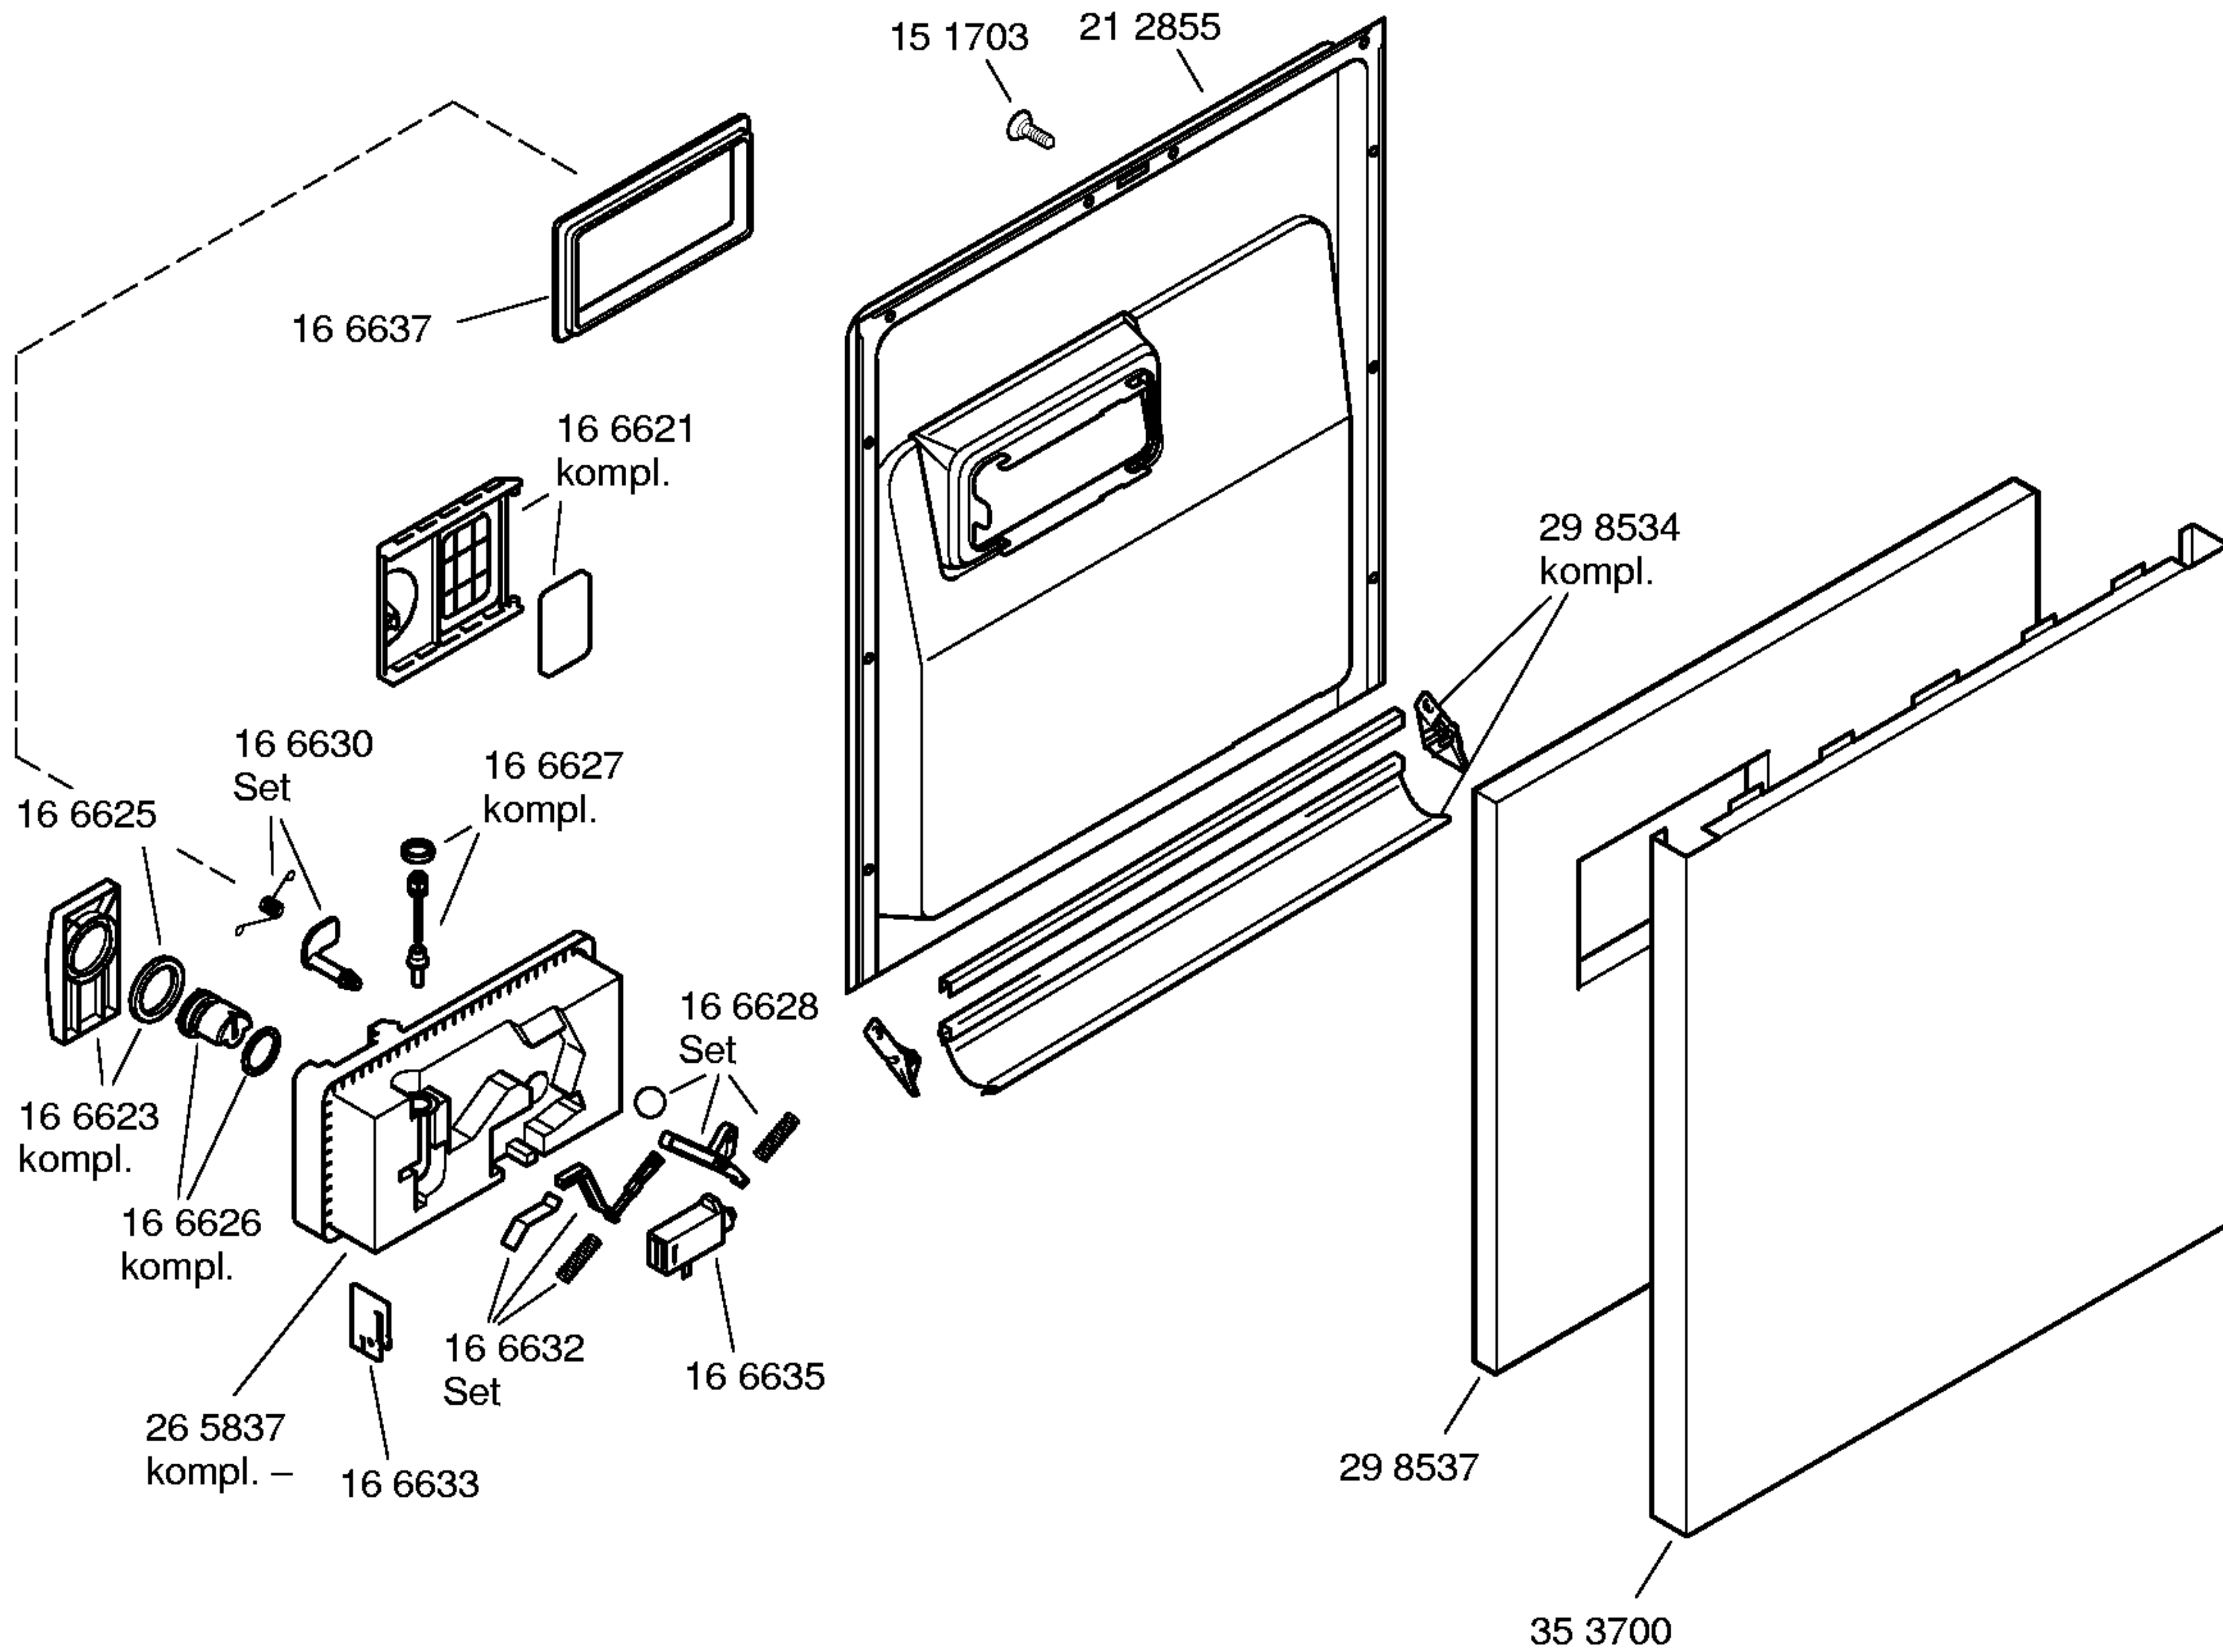

Mat. – Nr. – Konstante  
3740 . . . . .

Gebrauchsanweisung:  
58 0710  
(es,pt)

Zubehör:  
Entkalker  
46 0038

Verlg. Aqua-Stop  
Kunststoffrohr 2,2 m  
Ablaufschl. 1,95m  
SGZ 1010

Kupferrohr  
Ø 10 mm / 1,5 m  
SMZ3005

Messerkas.-Backbl.-  
Düse  
SGZ 1000

Silberbesteckkorb  
SGZ2003

Mat. - Nr. - Konstante  
3740 . . . . .

Mat. - Nr. - Konstante  
3740 . . . . .