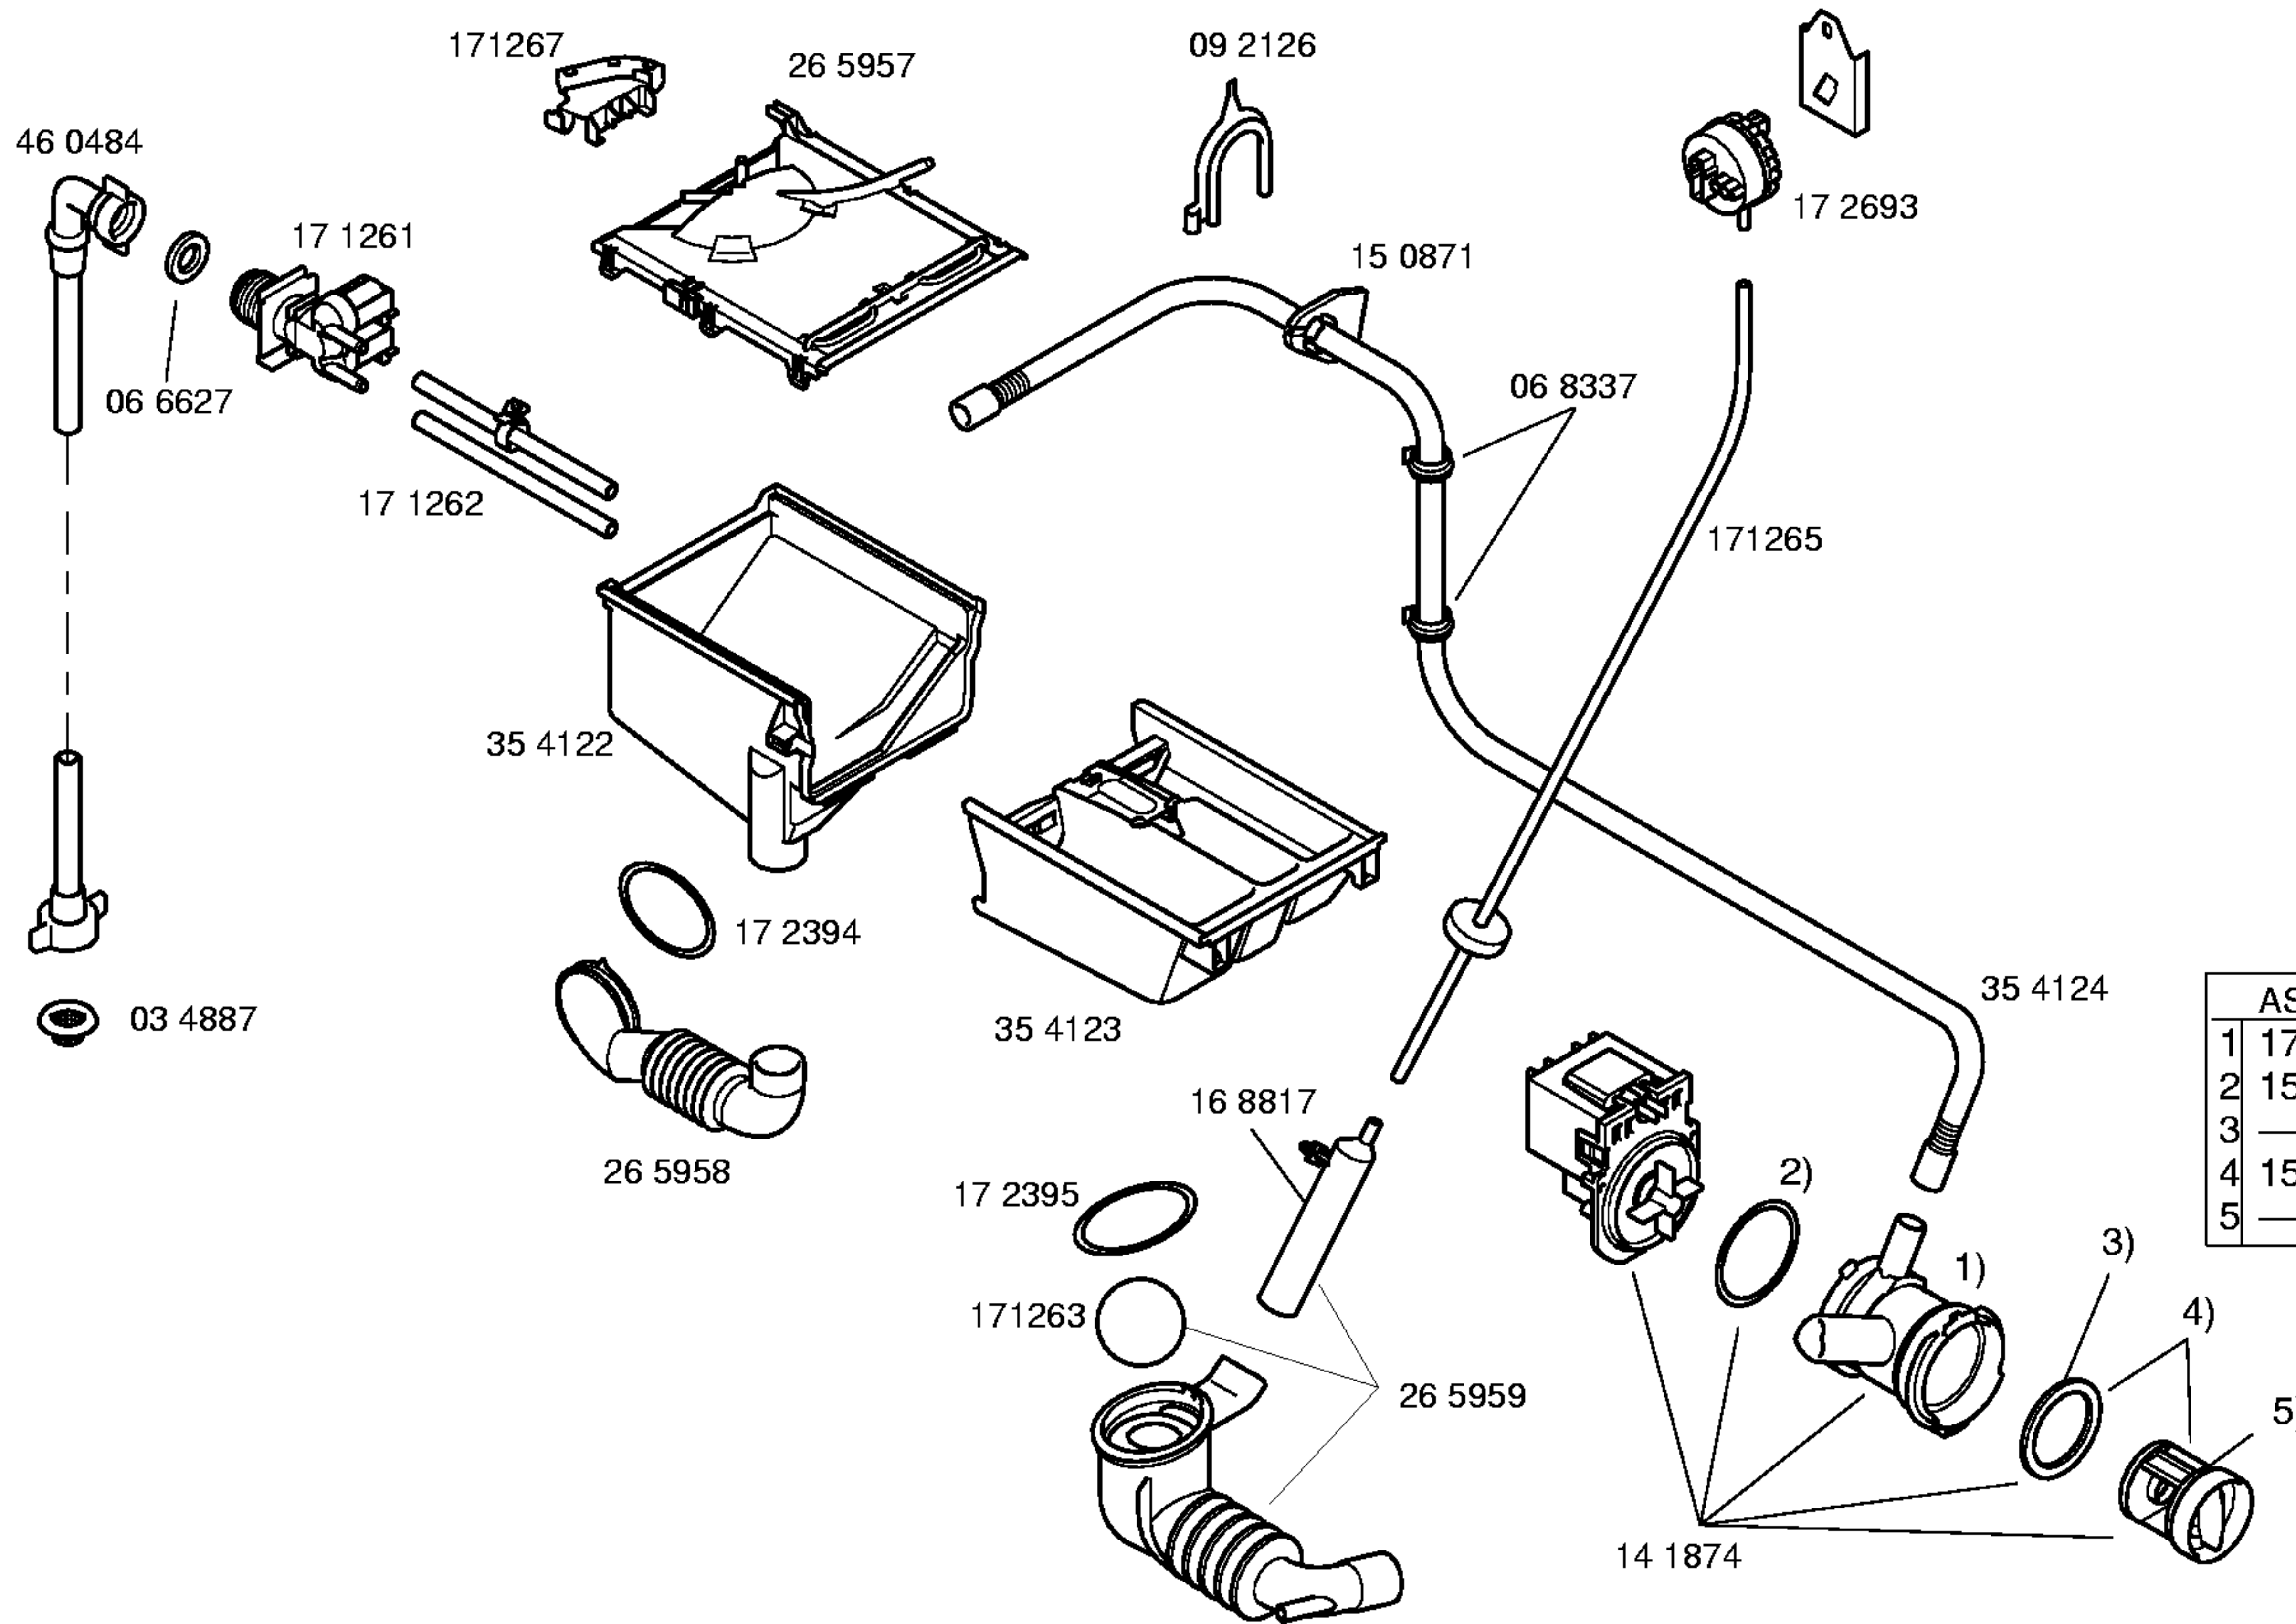

Instrucciones de uso +
 Instrucciones de montaje +
 Tabla de programas
 52 5505
 (es,pt)
 V01,V02
 52 9397
 (es,pt)
 V03

52 3846
 (en)
 52 3659
 (fr)
 52 5978
 (de)
 V01,V02,V03

Tapa metálica VDE
 21 5174
 Tapa superior 3 Cm.
 21 5338

1) 26 5964

	ASKOLL	COPRECI
1	17 2340	17 2337
2	15 1408	15 4358
3	_____	172338
4	15 1409	_____
5	_____	17 2339