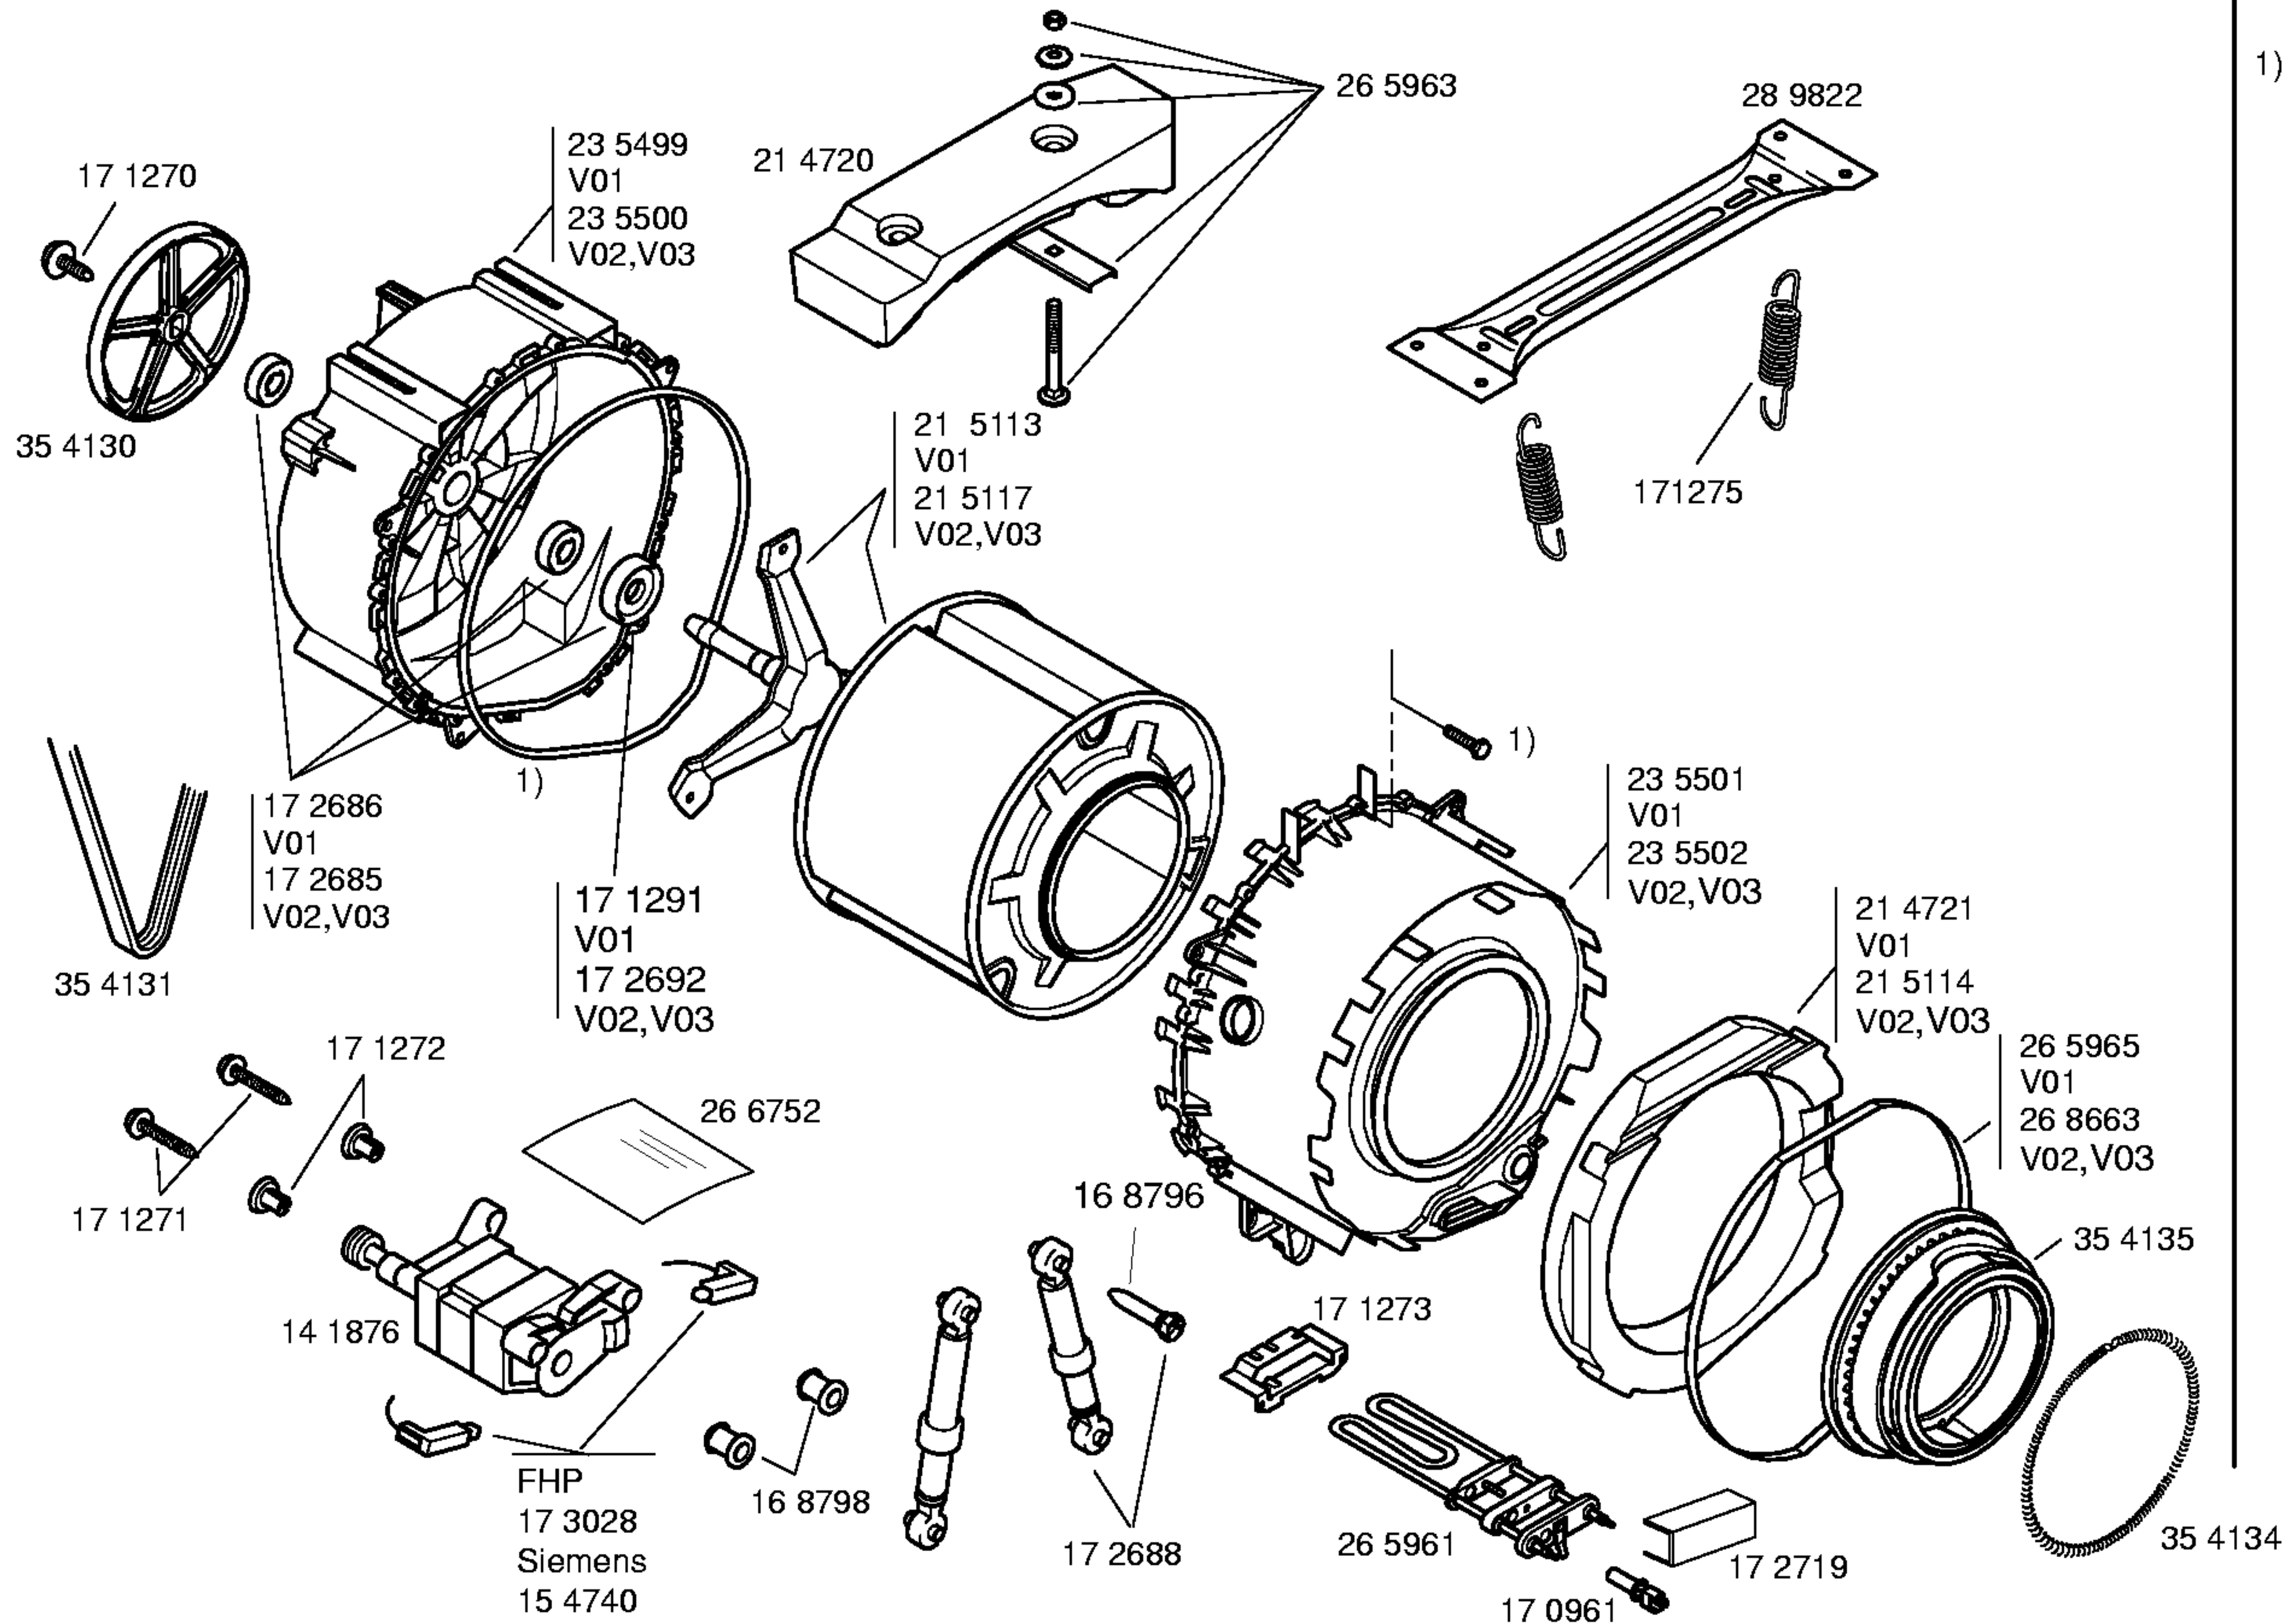

Instrucciones de uso +
 Instrucciones de montaje +
 Tabla de programas
 52 5505
 (es,pt)
 V01,V02
 52 9397
 (es,pt)
 V03

52 3846
 (en)
 52 3659
 (fr)
 52 5978
 (de)
 V01,V02,V03

Tapa metálica VDE
 21 5174
 Tapa superior 3 Cm.
 21 5338

1) 26 5964

	ASKOLL	COPRECI
1	17 2340	17 2337
2	15 1408	15 4358
3	_____	172338
4	15 1409	_____
5	_____	17 2339