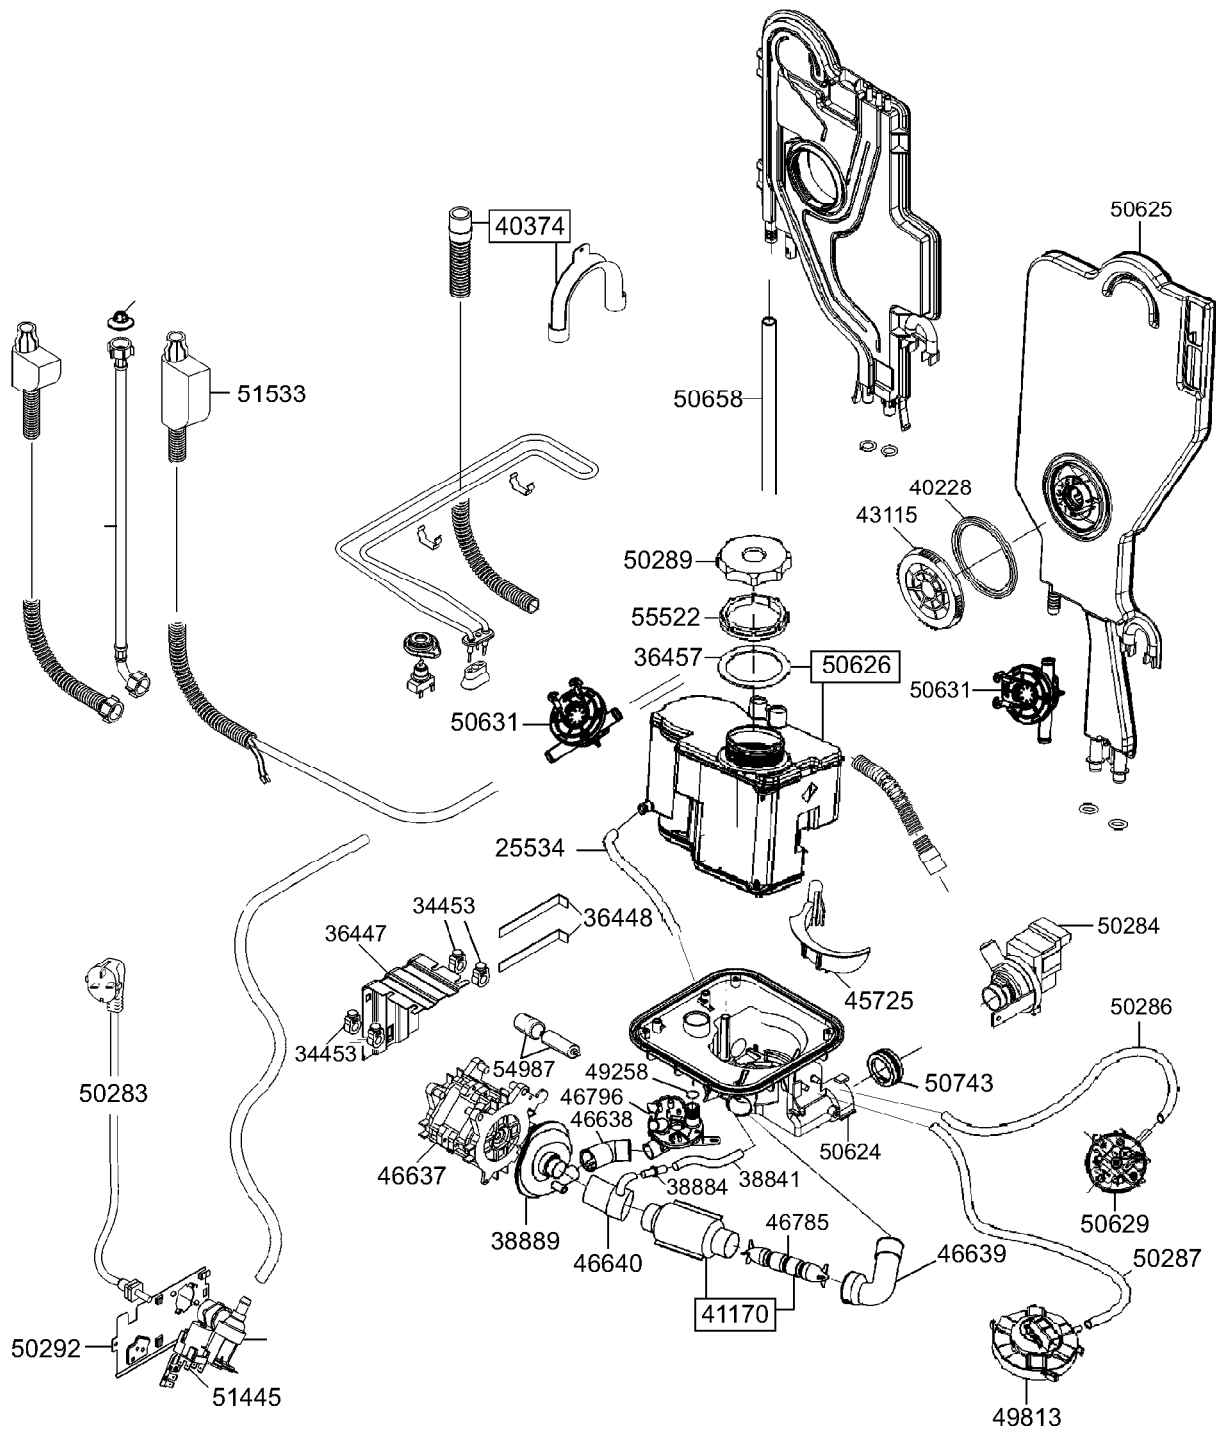

 smeg s.p.a. Via Circumvallazione Nord, 36 42016 Guastalla (RE)	 FORM A4	LA RIPRODUZIONE E LA CESSIONE DEL PRESENTE DISEGNO DEVIANO CONSERVARE LA PROPRIETA' DELLA DISEGNO DEL FONDO "SMEG" S.P.A. ANY REPRODUCTION OR TRANSFER OF THE PRESENT DRAWING MUST BE AUTHORIZED BY SMEG S.P.A.	MODELLO - MODEL STA649	CODICE - ARTICO. 138062 - B	VERSIONE - EDITING 01 del 27.03.2003
---	---	--	----------------------------------	---------------------------------------	--

 smeg s.p.a. Via Cromvallone Nord, 36 42016 Guastalla (RE)	 mm FORM A4	LA RIPRODUZIONE E LA CESSIONE DEL PRESENTE DISEGNO DEVE ESSERE AUTORIZZATA DALLA SIMEG S.P.A. SOTTO PENALTA DI ANY REPRODUCTION OR TRANSFER OF THE PRESENT DRAWING WITHOUT BEING AUTHORIZED BY SIMEG S.P.A.	MODELLO - MODEL STA649	CODICE - ARTICO 138062 - D	VERSIONE - EDITING 01 del 27.03.2003
--	---	---	----------------------------------	--------------------------------------	--