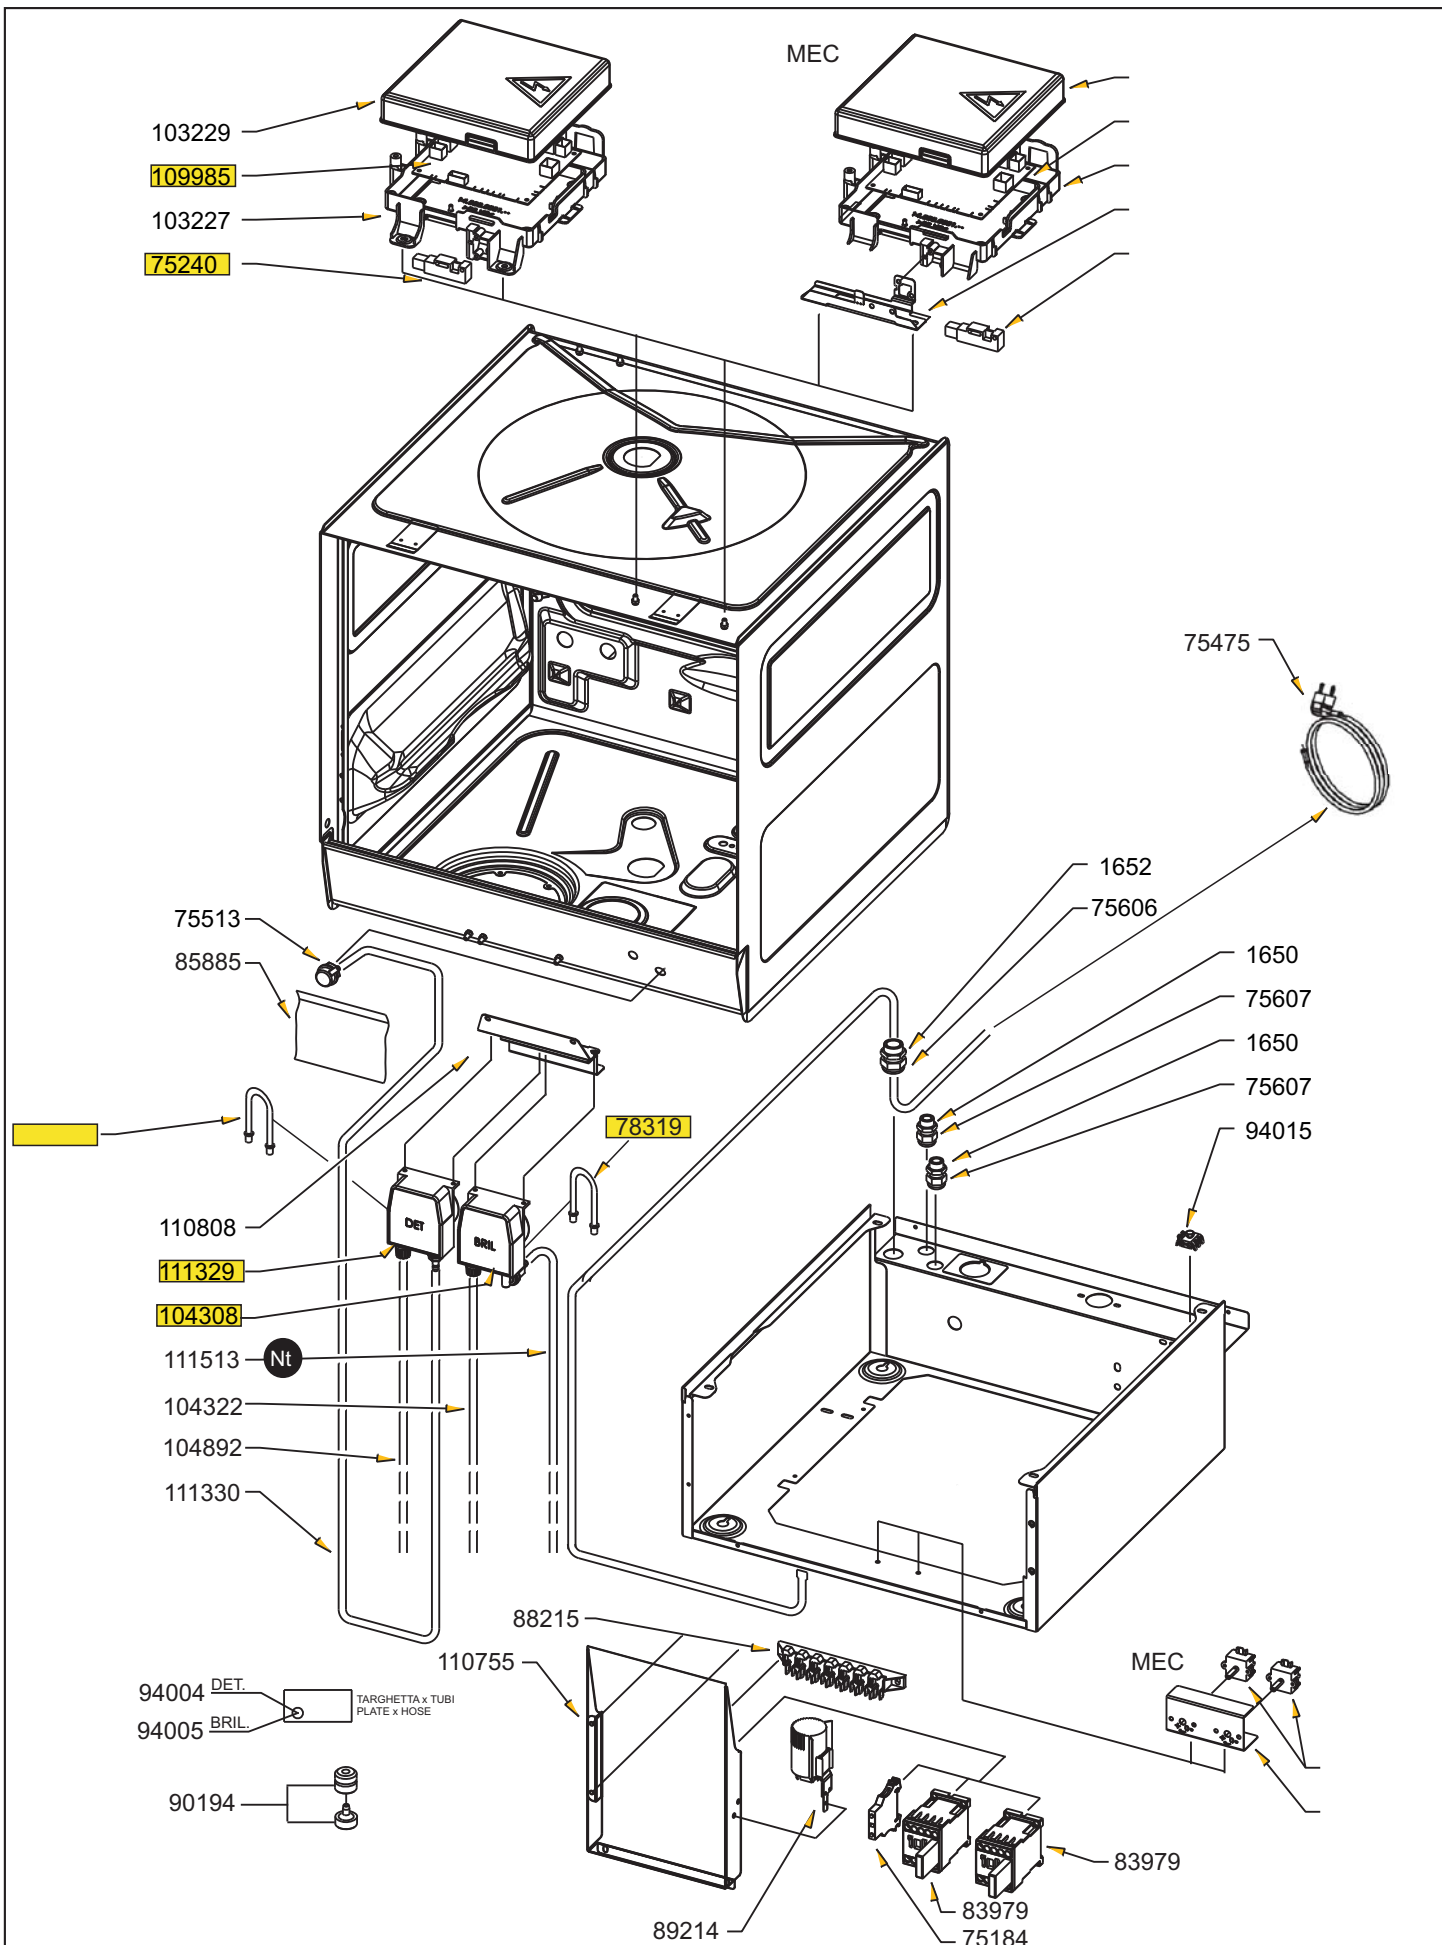

RICAMBI CONSIGLIATI

RECOMMENDED PARTS

PIECES DE RECHANGE
RECOMMANDEES

EMPFOHLENE ERSATZEILE

VERSIONE EASY 2016

VERSIONE MECCANICA

110795

110804

110805

109828

109770

93400

93412

93414

TUBI/HOSE/TUYAU/SCHLAUCH			
TYPE	CODE	N.POS.	Qt./Mt.
Gw	758975183	111580	5
Nt	758975181	111513	5
B	758975033	109144	5
Nd	758975036	109178	5
Np	758975035	109177	5
Wt	758975034	109176	5