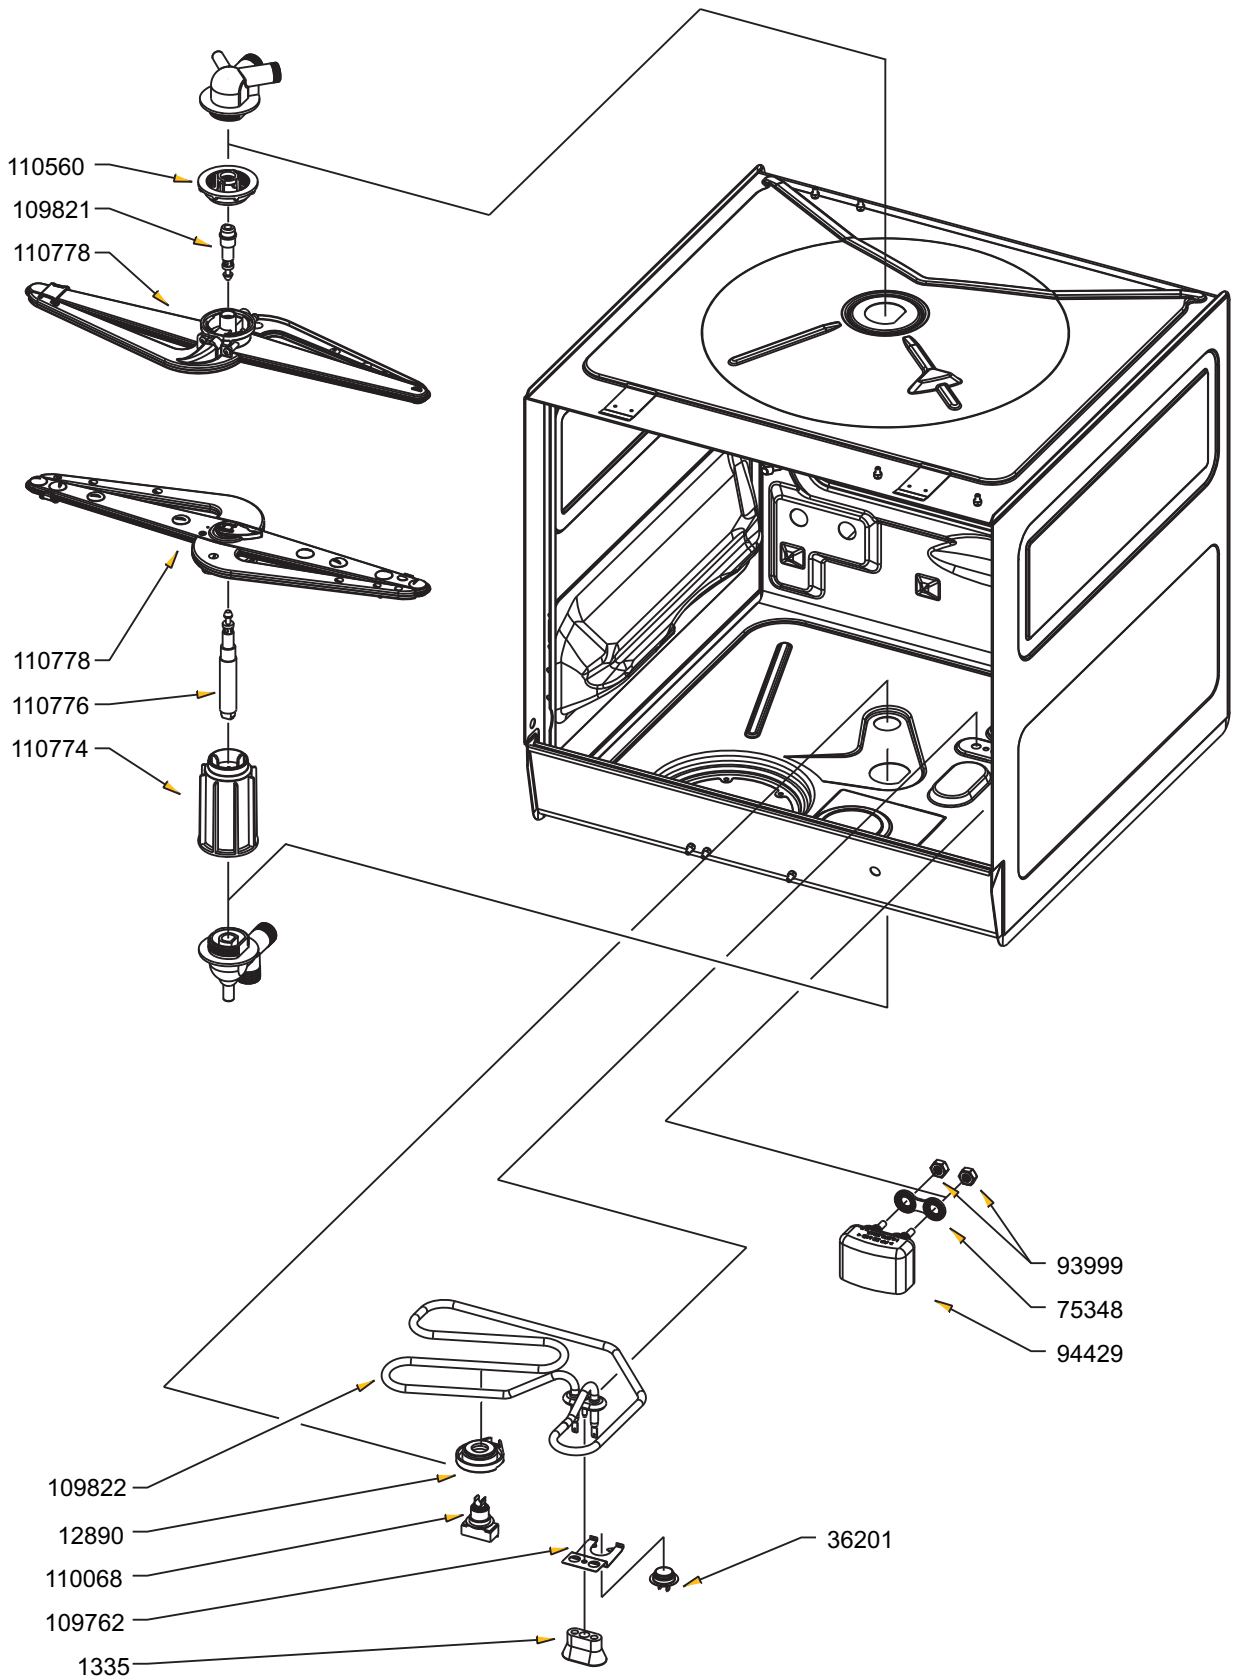

RICAMBI CONSIGLIATI

RECOMMENDED PARTS

PIECES DE RECHANGE
RECOMMANDEES

EMPFOHLENE ERSATZEILE

VERSIONE EASY 2016

VERSIONE MECCANICA

110795

110804

110805

109828

109770

93400

93412

93414

TUBI/HOSE/TUYAU/SCHLAUCH			
TYPE	CODE	N.POS.	Qt./Mt.
Gw	758975183	111580	5
Nt	758975181	111513	5
B	758975033	109144	5
Nd	758975036	109178	5
Np	758975035	109177	5
Wt	758975034	109176	5