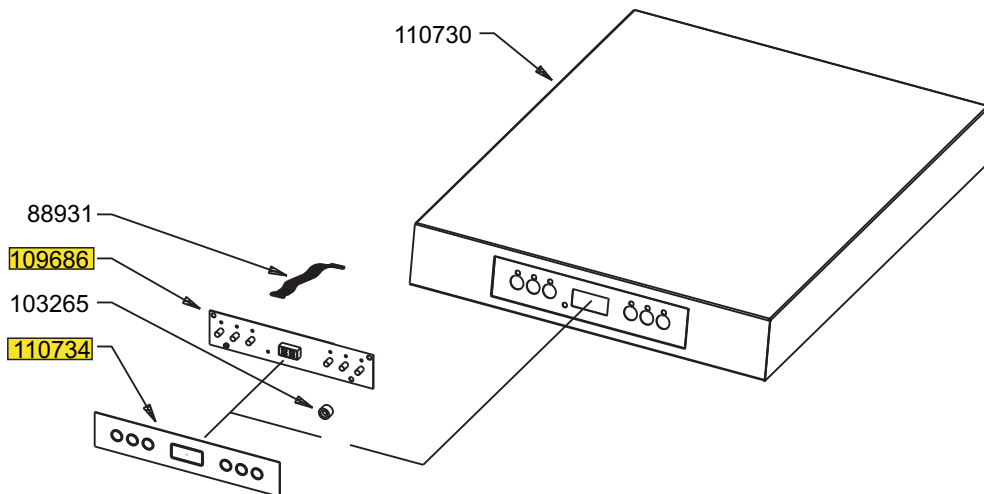

RICAMBI CONSIGLIATI

RECOMMENDED PARTS

PIECES DE RECHANGE
RECOMMANDEES

EMPFOHLENE ERSATZEILE

VERSIONE EASY 2016

VERSIONE MECCANICA

110795

110804

110805

109828

109770

93400

93412

93414

TUBI/HOSE/TUYAU/SCHLAUCH			
TYPE	CODE	N.POS.	Qt./Mt.
Gw	758975183	111580	5
Nt	758975181	111513	5
B	758975033	109144	5
Nd	758975036	109178	5
Np	758975035	109177	5
Wt	758975034	109176	5