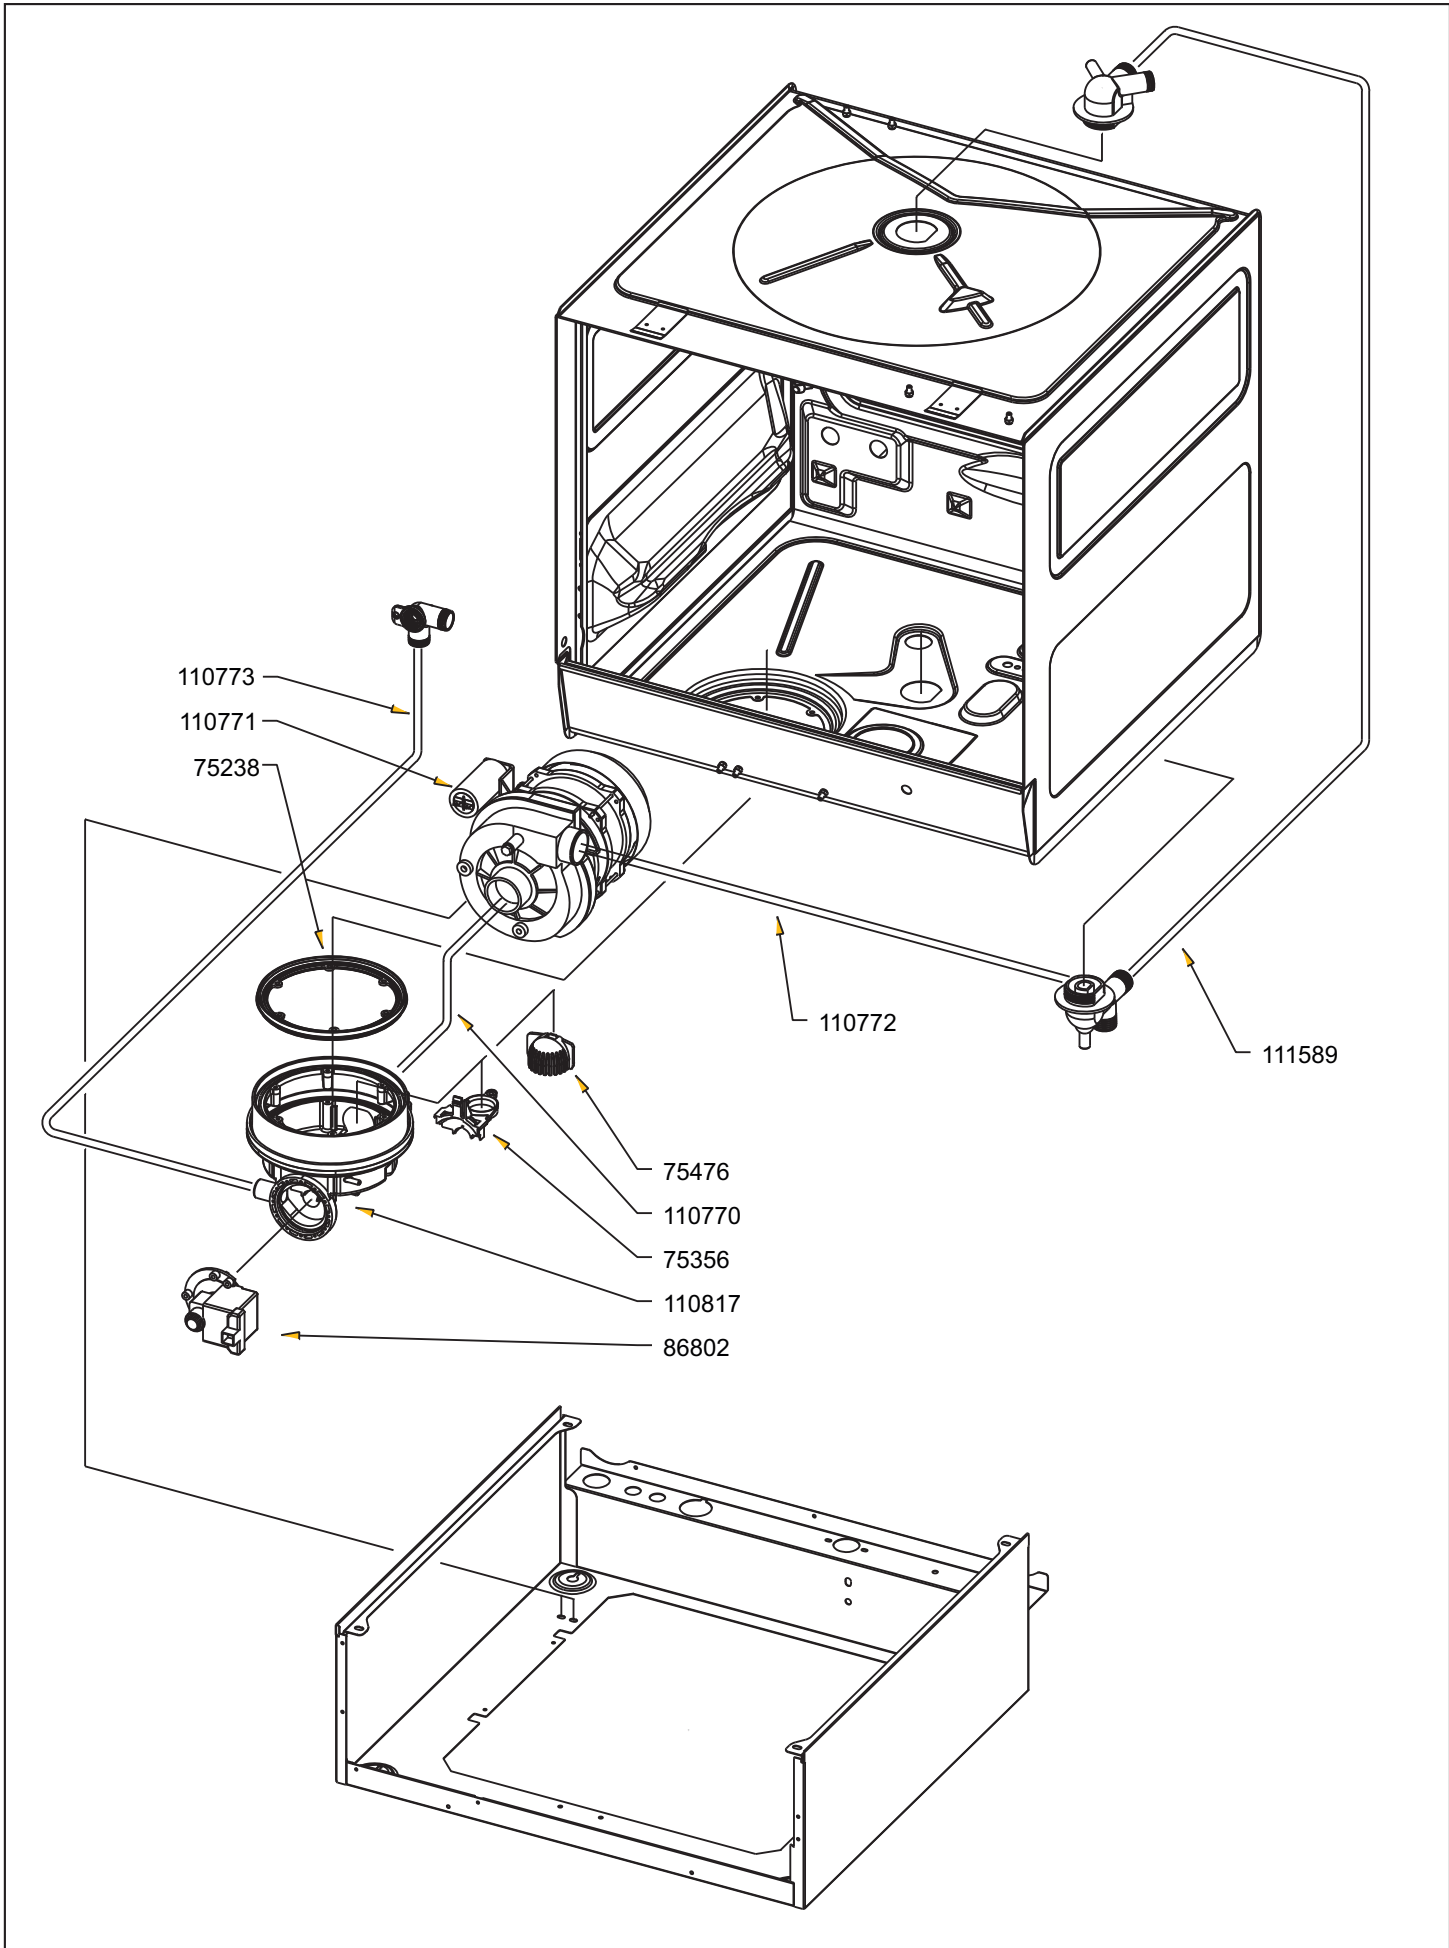

RICAMBI CONSIGLIATI

RECOMMENDED PARTS

PIECES DE RECHANGE
RECOMMANDEES

EMPFOHLENE ERSATZEILE

VERSIONE EASY 2016

VERSIONE MECCANICA

110795

110804

110805

109828

109770

93400

93412

93414

TUBI/HOSE/TUYAU/SCHLAUCH			
TYPE	CODE	N.POS.	Qt./Mt.
Gw	758975183	111580	5
Nt	758975181	111513	5
B	758975033	109144	5
Nd	758975036	109178	5
Np	758975035	109177	5
Wt	758975034	109176	5