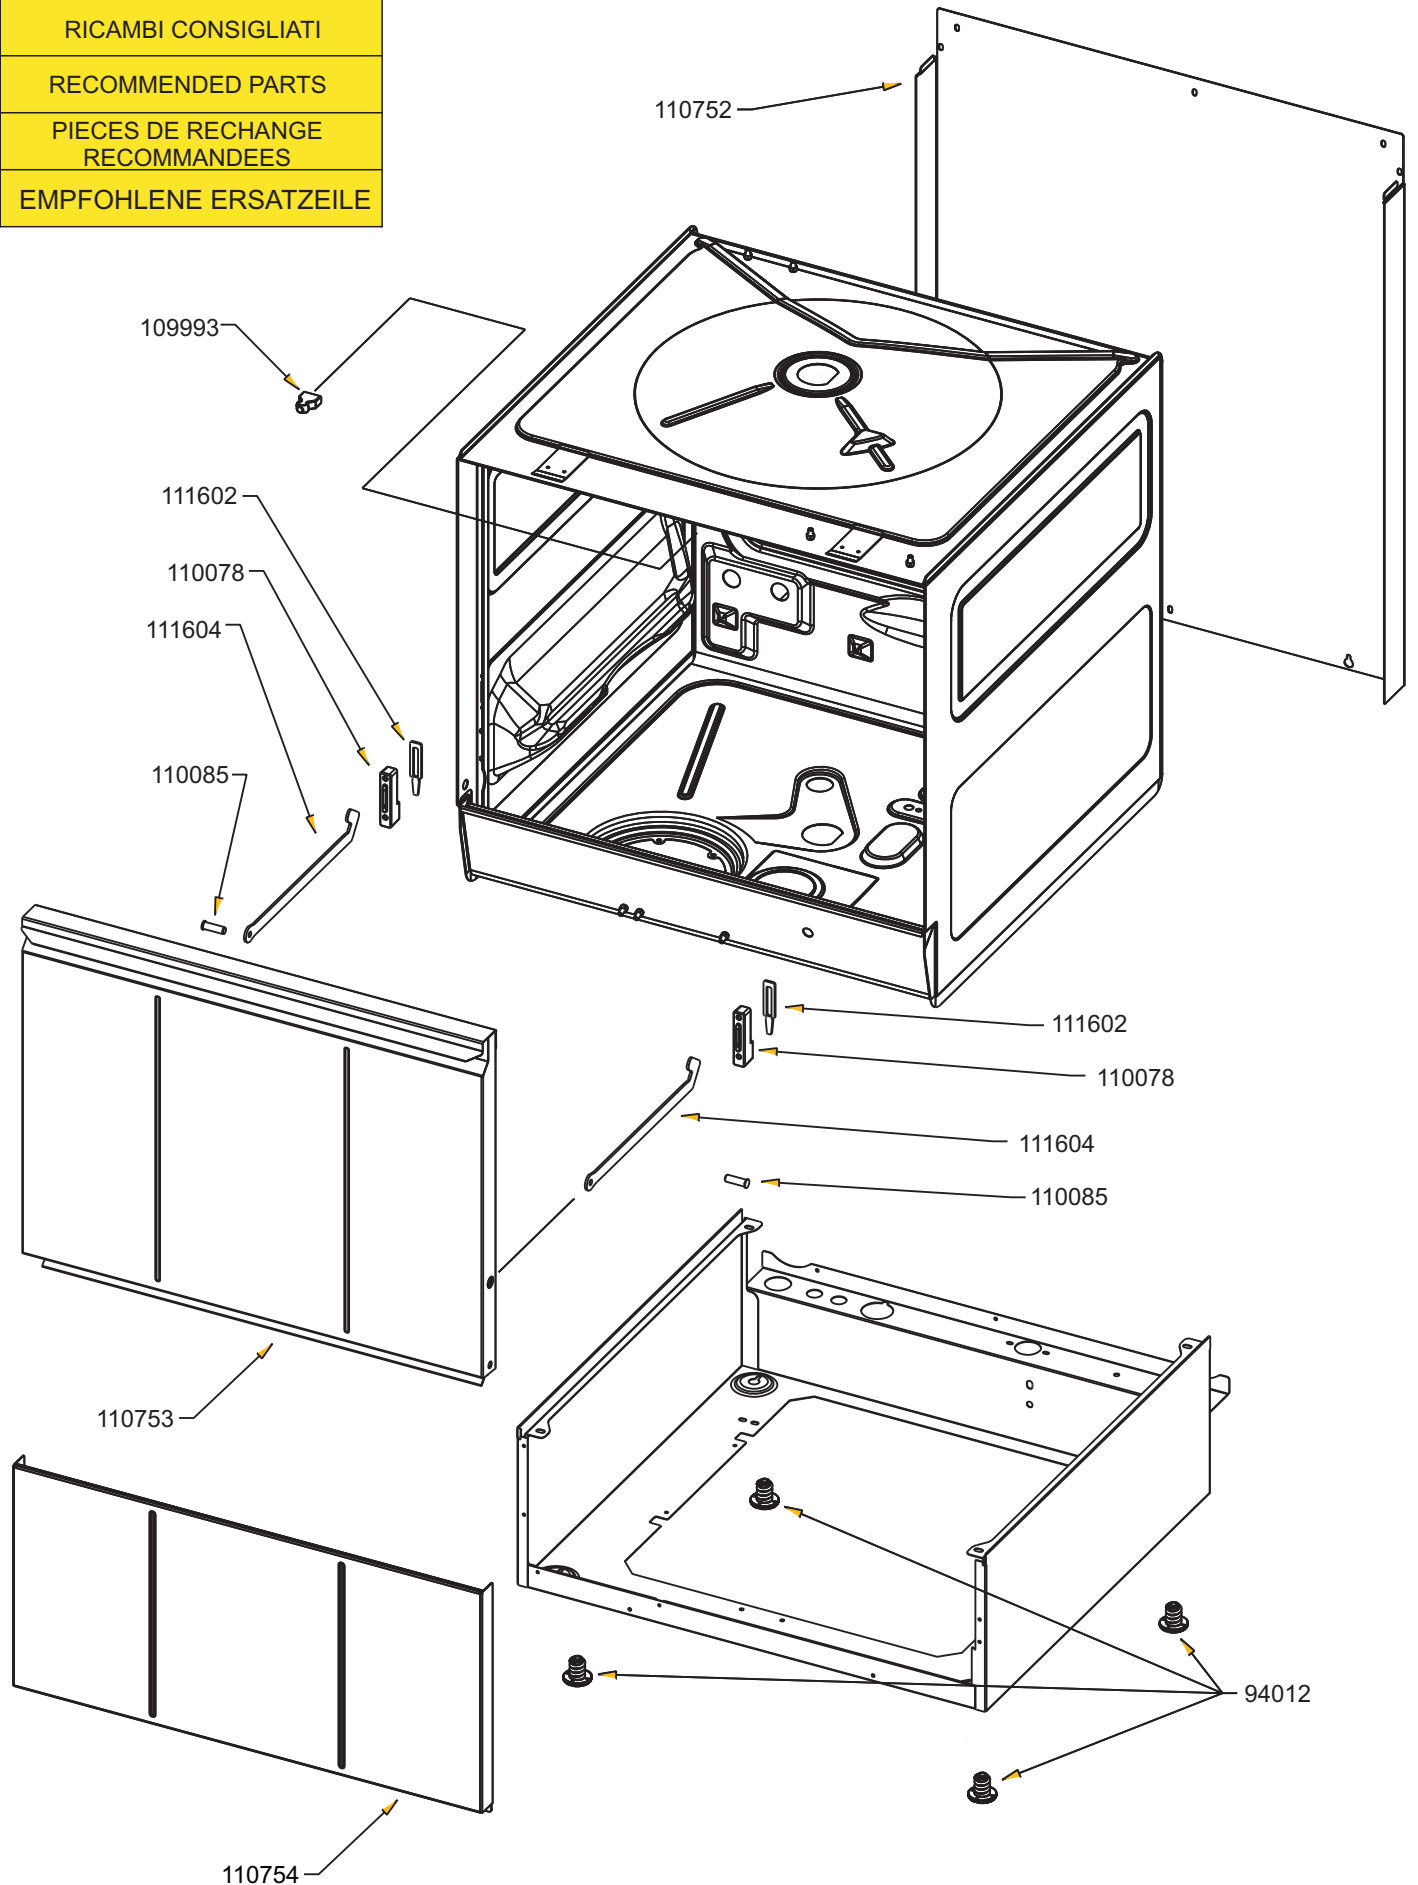

RICAMBI CONSIGLIATI

RECOMMENDED PARTS

PIECES DE RECHANGE
RECOMMANDEES

EMPFOHLENE ERSATZEILE

VERSIONE EASY 2016

VERSIONE MECCANICA

110795

110804

110805

109828

109770

93400

93412

93414

TUBI/HOSE/TUYAU/SCHLAUCH			
TYPE	CODE	N.POS.	Qt./Mt.
Gw	758975183	111580	5
Nt	758975181	111513	5
B	758975033	109144	5
Nd	758975036	109178	5
Np	758975035	109177	5
Wt	758975034	109176	5