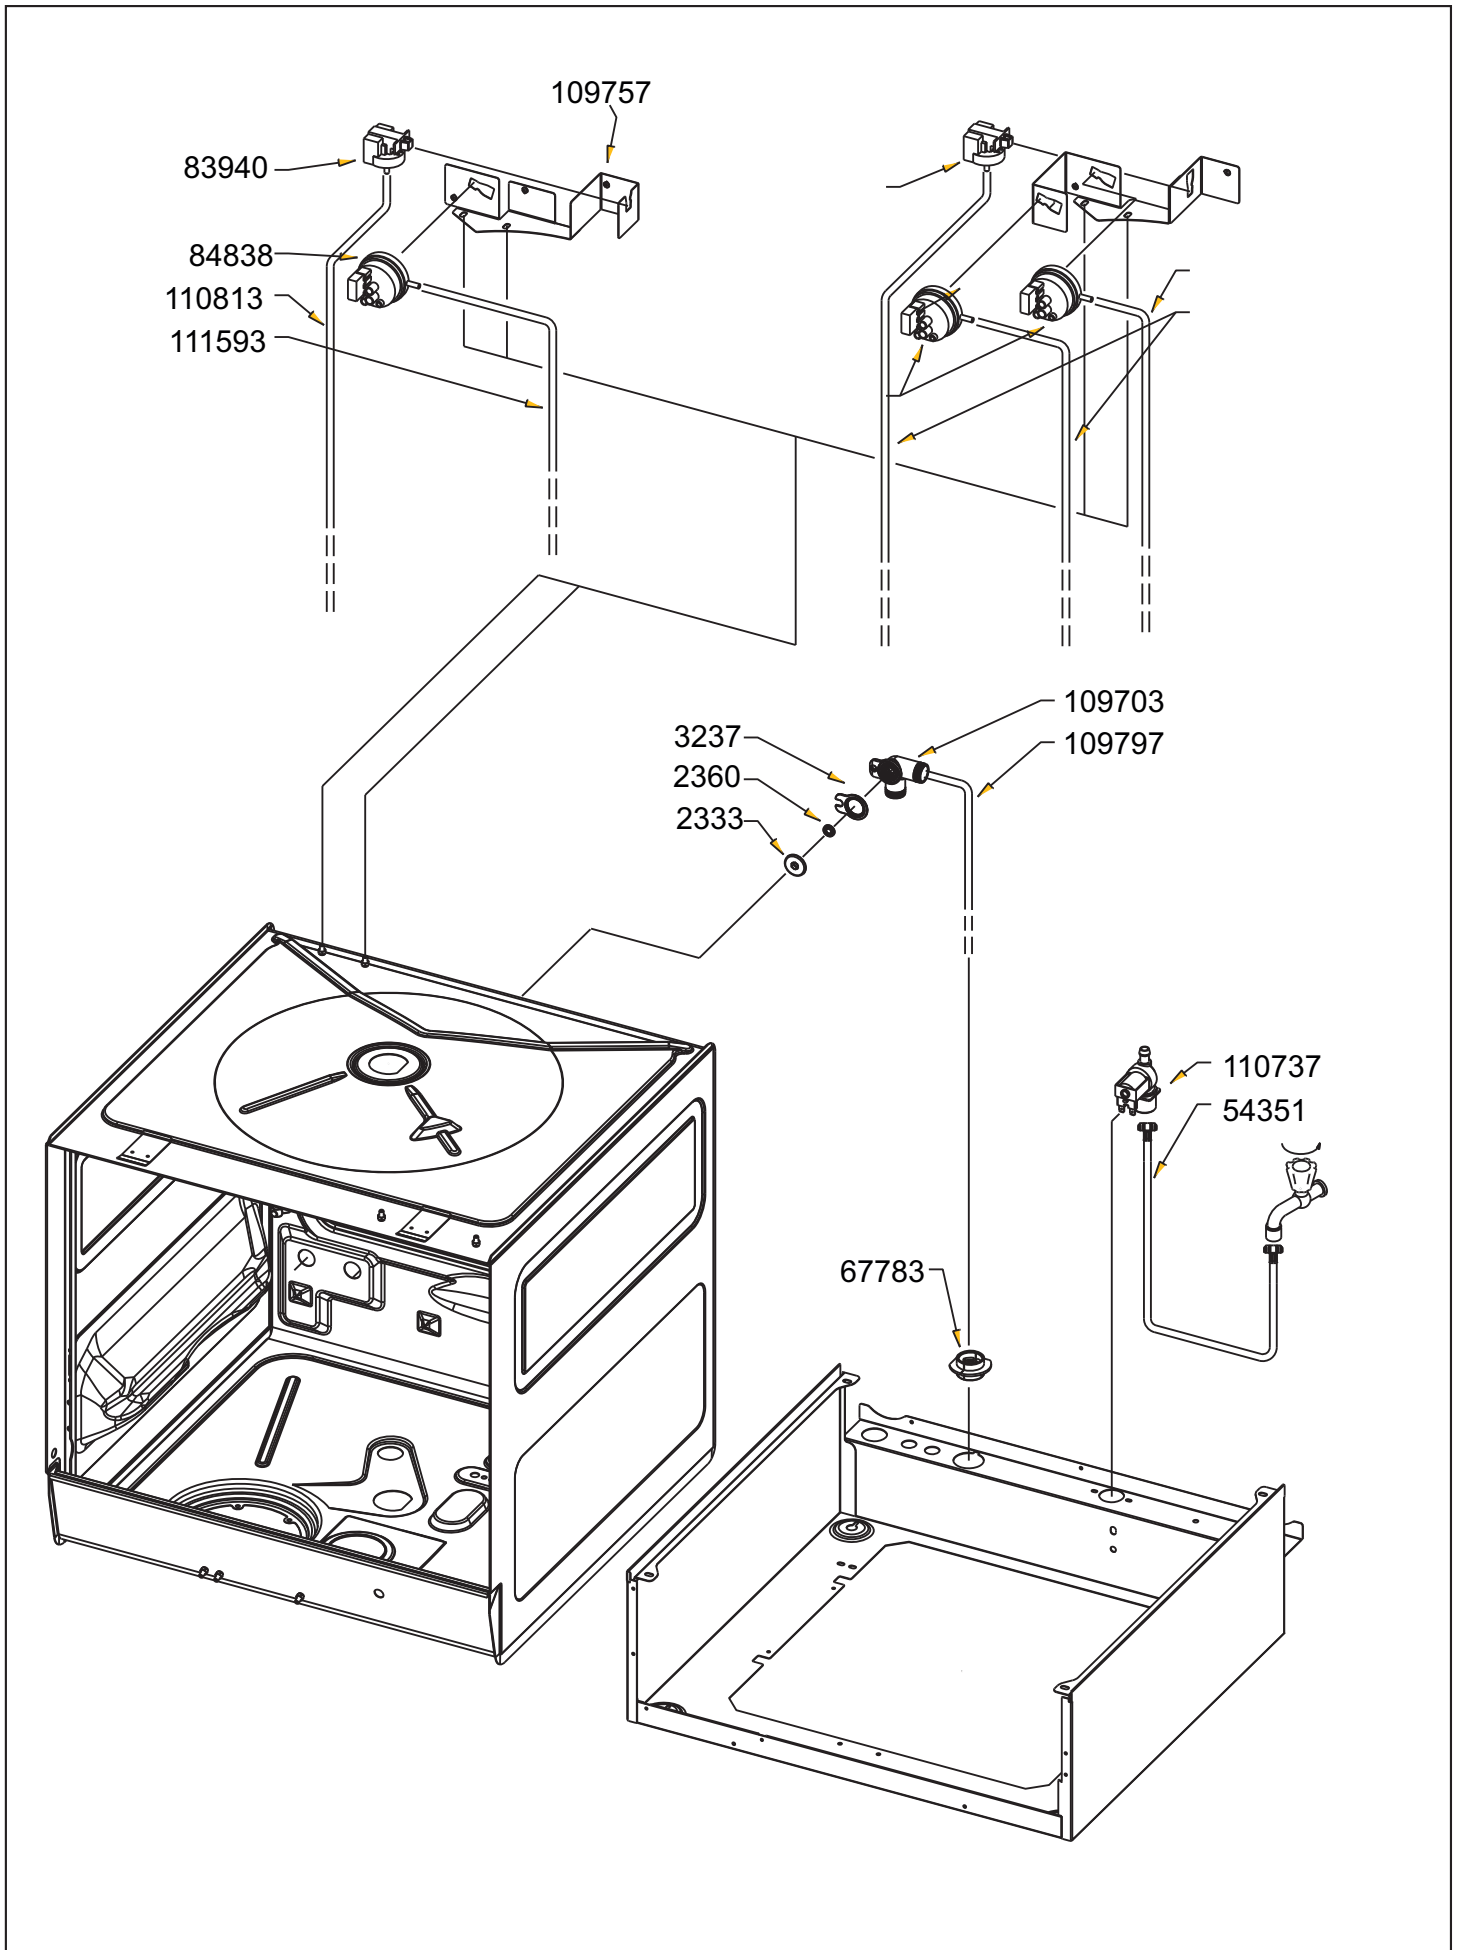

RICAMBI CONSIGLIATI

RECOMMENDED PARTS

PIECES DE RECHANGE
RECOMMANDEES

EMPFOHLENE ERSATZEILE

VERSIONE EASY 2016

VERSIONE MECCANICA

110795

110804

110805

109828

109770

93400

93412

93414

TUBI/HOSE/TUYAU/SCHLAUCH			
TYPE	CODE	N.POS.	Qt./Mt.
Gw	758975183	111580	5
Nt	758975181	111513	5
B	758975033	109144	5
Nd	758975036	109178	5
Np	758975035	109177	5
Wt	758975034	109176	5