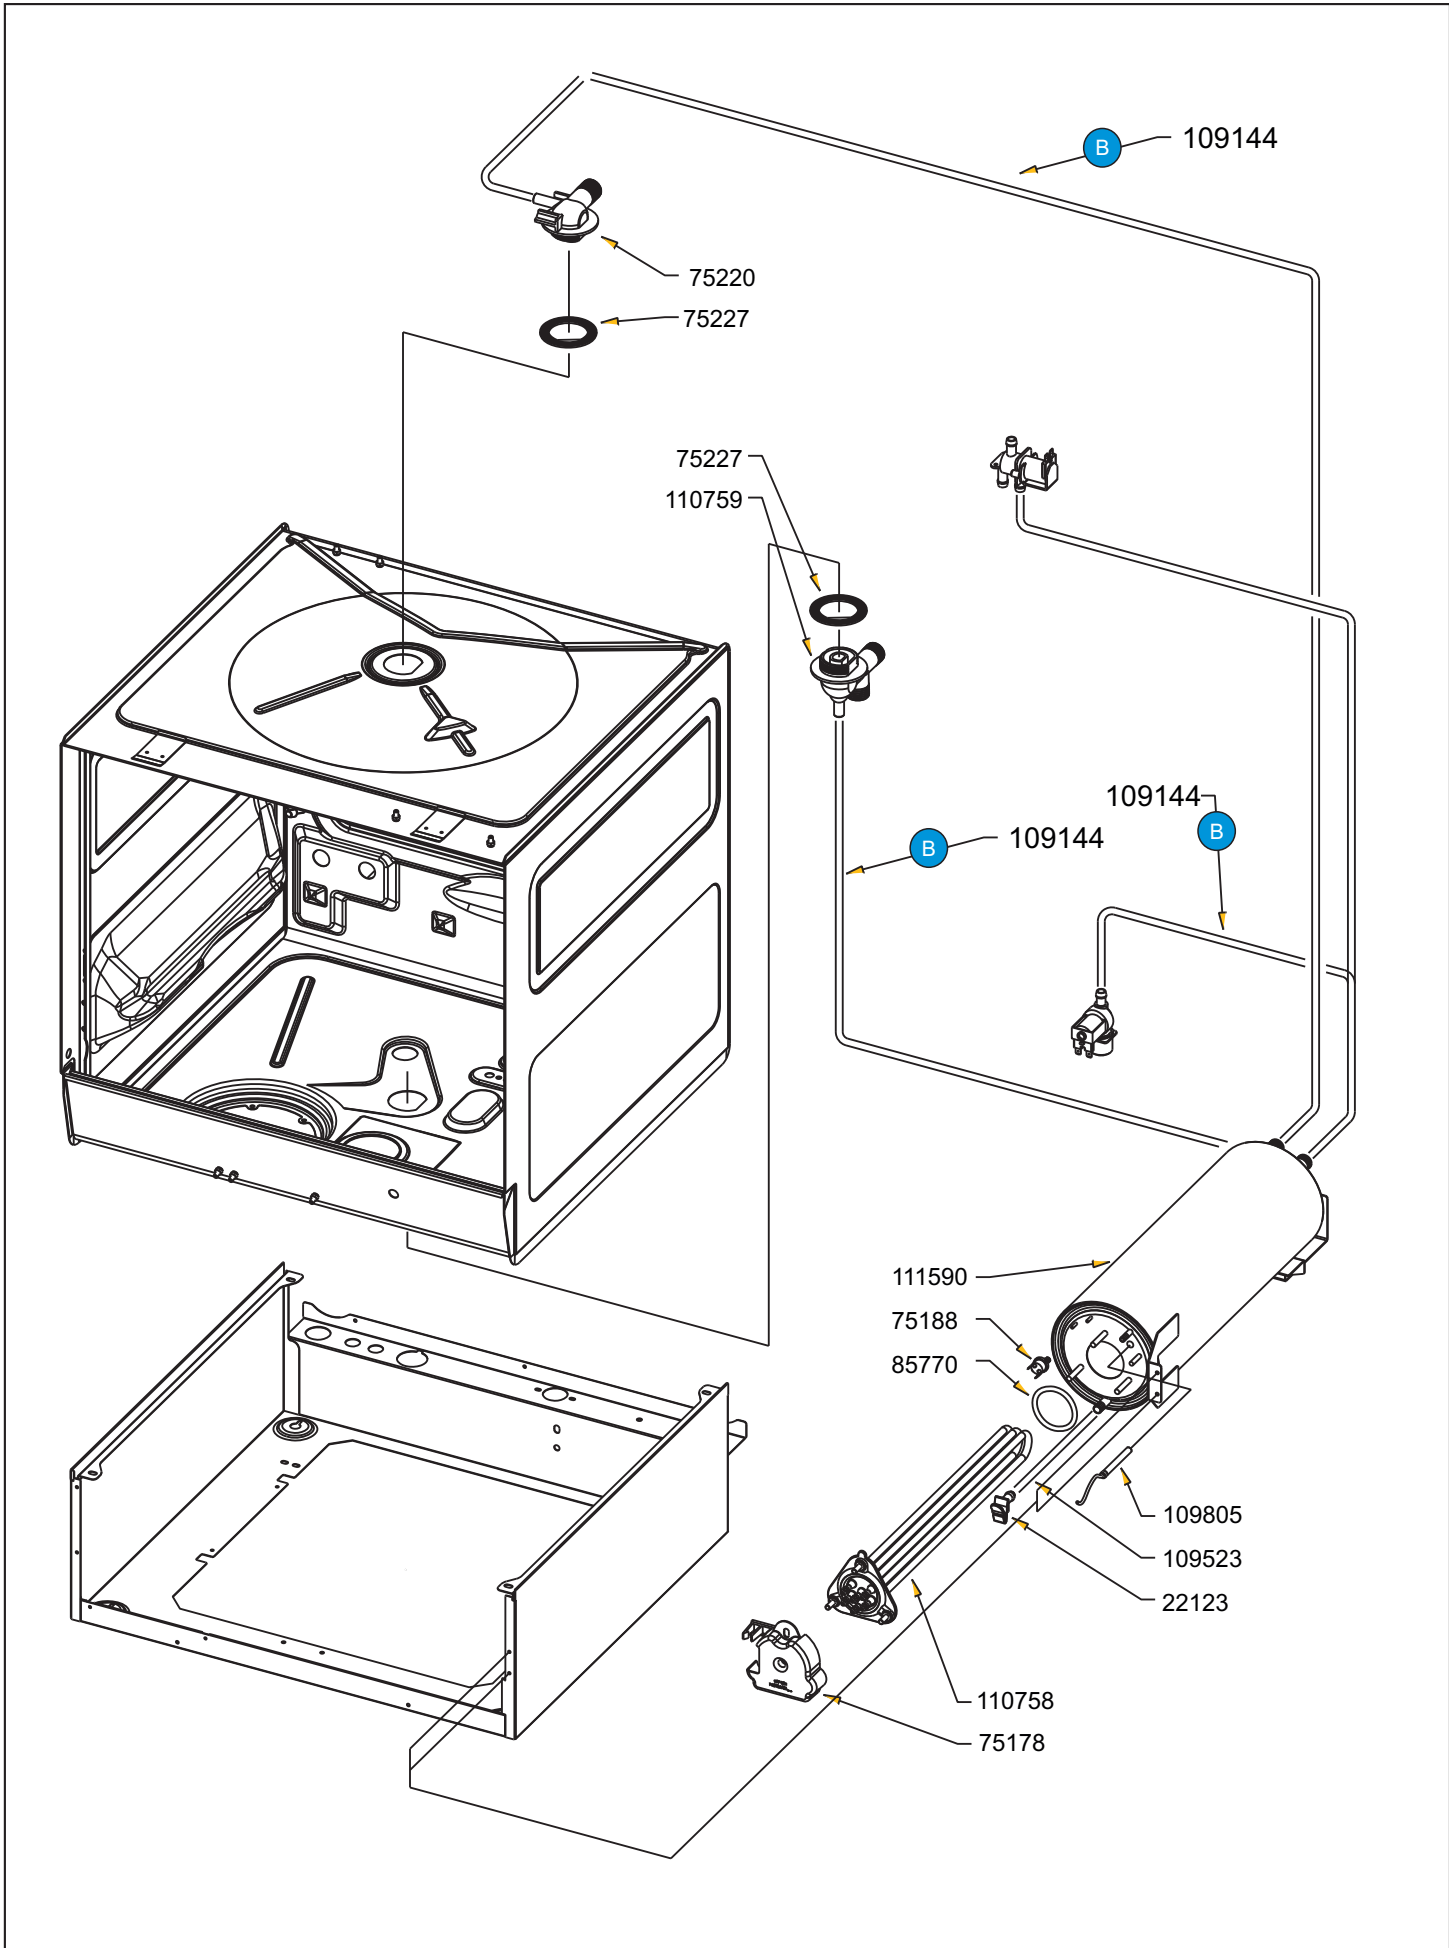

RICAMBI CONSIGLIATI

RECOMMENDED PARTS

PIECES DE RECHANGE
RECOMMANDEES

EMPFOHLENE ERSATZEILE

VERSIONE EASY 2016

VERSIONE MECCANICA

110795

110804

110805

109828

109770

93400

93412

93414

TUBI/HOSE/TUYAU/SCHLAUCH			
TYPE	CODE	N.POS.	Qt./Mt.
Gw	758975183	111580	5
Nt	758975181	111513	5
B	758975033	109144	5
Nd	758975036	109178	5
Np	758975035	109177	5
Wt	758975034	109176	5