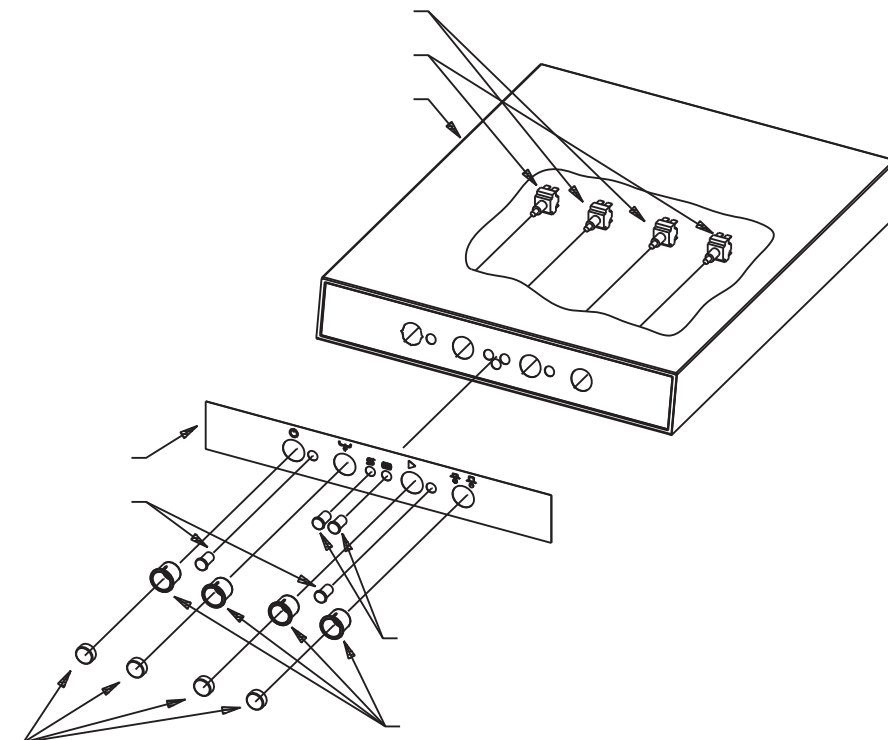

RICAMBI CONSIGLIATI

RECOMMENDED PARTS

PIECES DE RECHANGE
RECOMMANDEES

EMPFOHLENE ERSATZEILE

VERSIONE EASY 2016

VERSIONE MECCANICA

110795

110804

110805

109828

109770

93400

93412

93414

TUBI/HOSE/TUYAU/SCHLAUCH			
TYPE	CODE	N.POS.	Qt./Mt.
Gw	758975183	111580	5
Nt	758975181	111513	5
B	758975033	109144	5
Nd	758975036	109178	5
Np	758975035	109177	5
Wt	758975034	109176	5