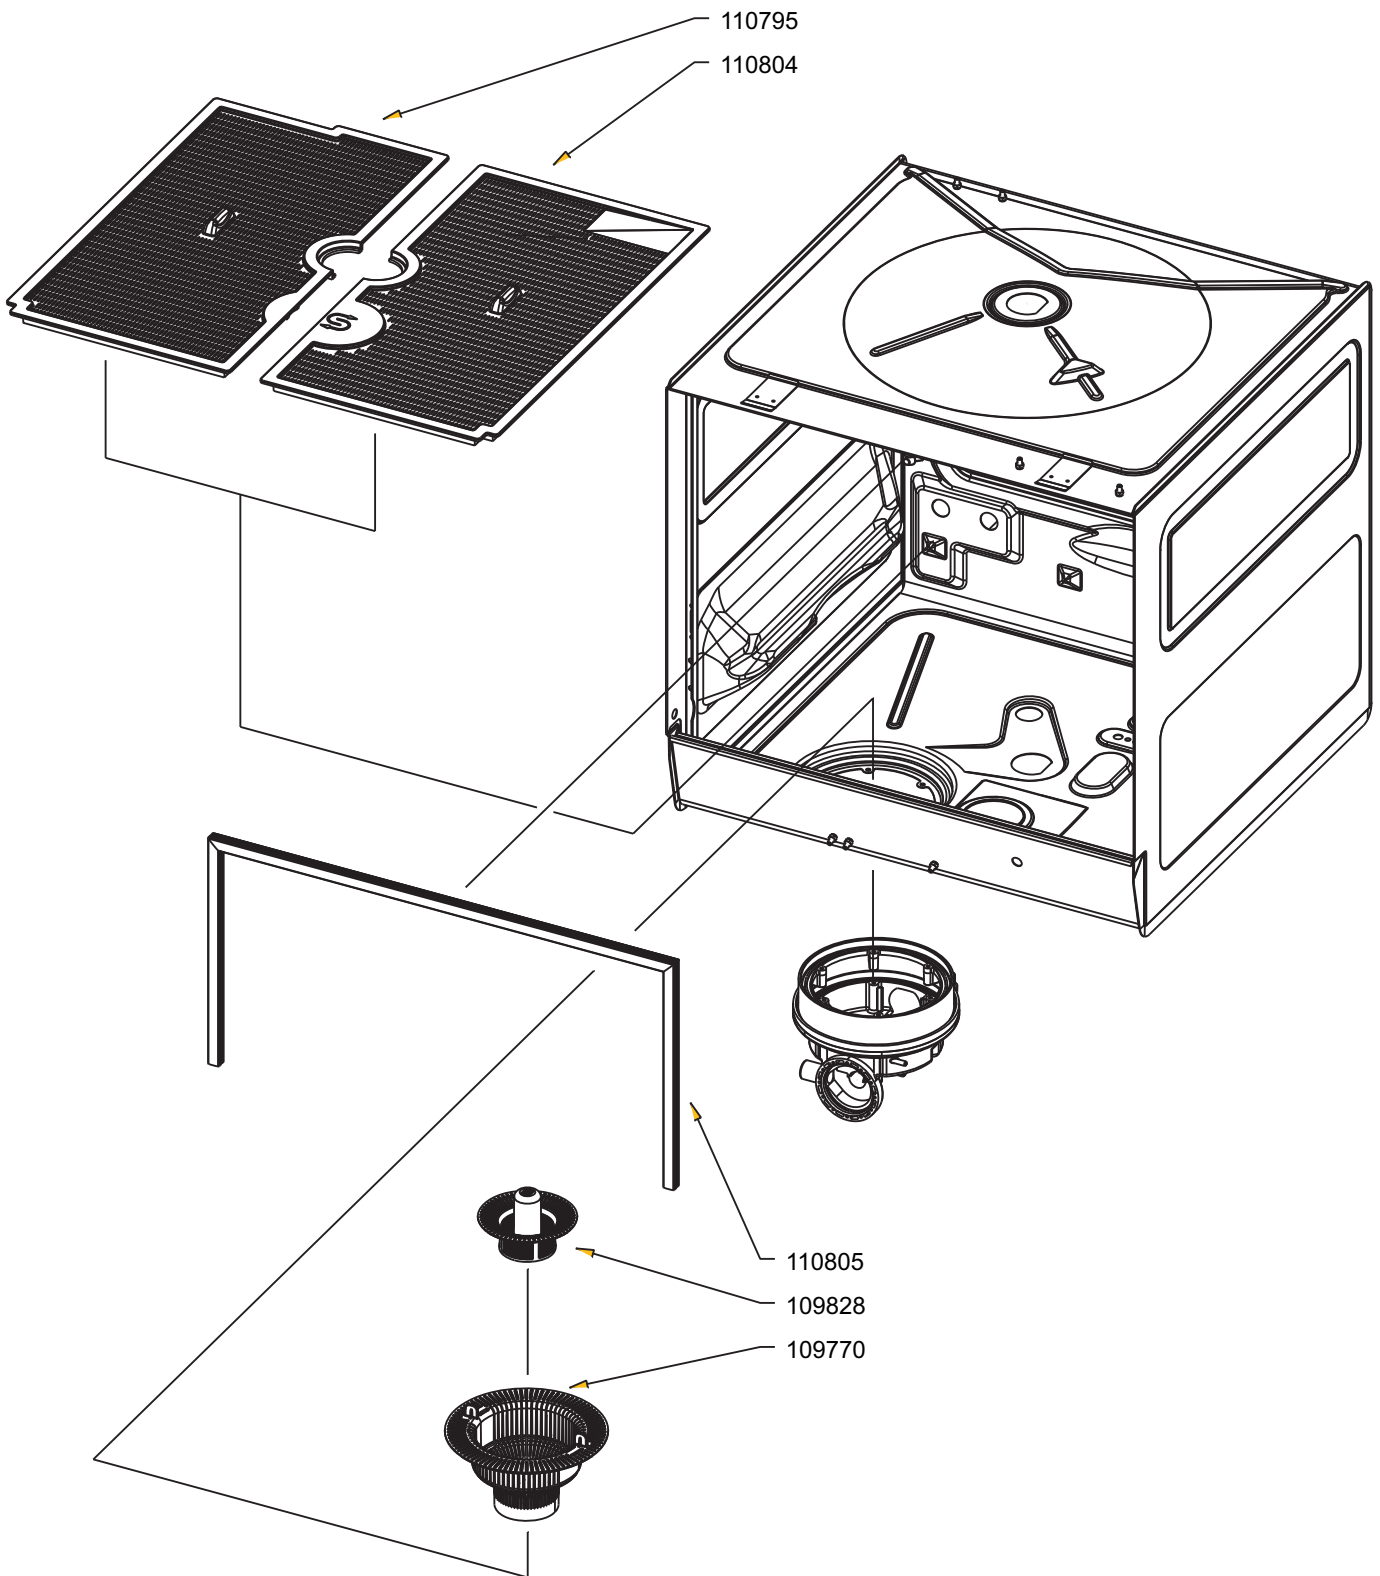

RICAMBI CONSIGLIATI

RECOMMENDED PARTS

PIECES DE RECHANGE
RECOMMANDEES

EMPFOHLENE ERSATZEILE

VERSIONE EASY 2016

VERSIONE MECCANICA

110795

110804

110805

109828

109770

93400

93412

93414

TUBI/HOSE/TUYAU/SCHLAUCH			
TYPE	CODE	N.POS.	Qt./Mt.
Gw	758975183	111580	5
Nt	758975181	111513	5
B	758975033	109144	5
Nd	758975036	109178	5
Np	758975035	109177	5
Wt	758975034	109176	5